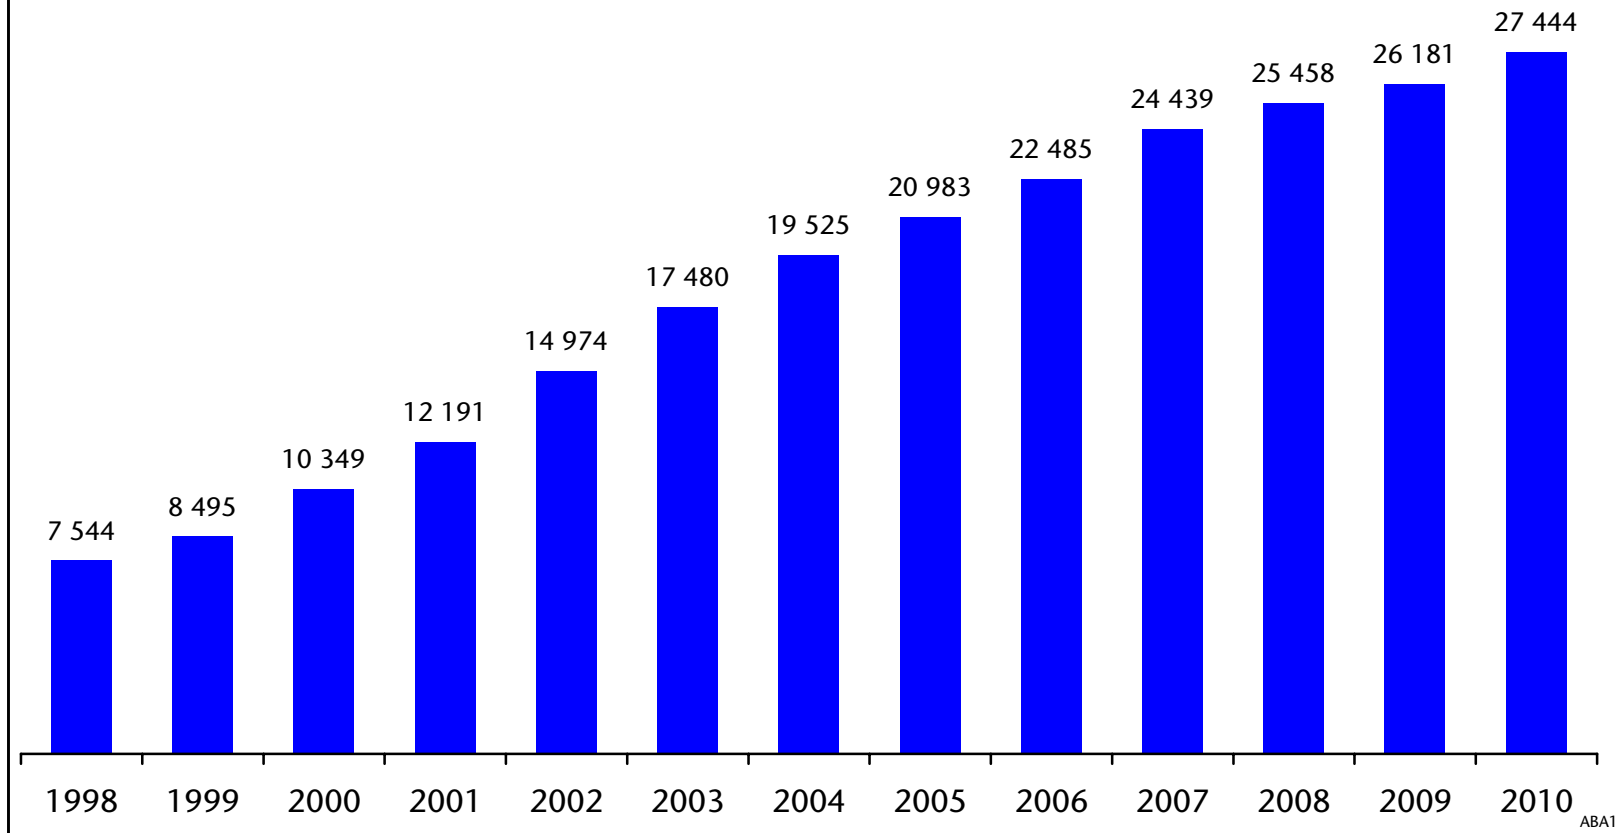

Abteilung Arbeit
Ripartizione Lavoro
Quelle: Amt für Arbeitsmarktbeobachtung
Fonte: Ufficio osservazione mercato del lavoro

Unselbständig beschäftigte ausländische Staatsbürger Cittadini stranieri occupati dipendenti

Jahresdurchschnitt - Media annuale

Abteilung Arbeit
Ripartizione Lavoro
Quelle: Amt für Arbeitsmarktbeobachtung
Fonte: Ufficio osservazione mercato del lavoro

Unselbständig beschäftigte ausländische Staatsbürger Cittadini stranieri occupati dipendenti