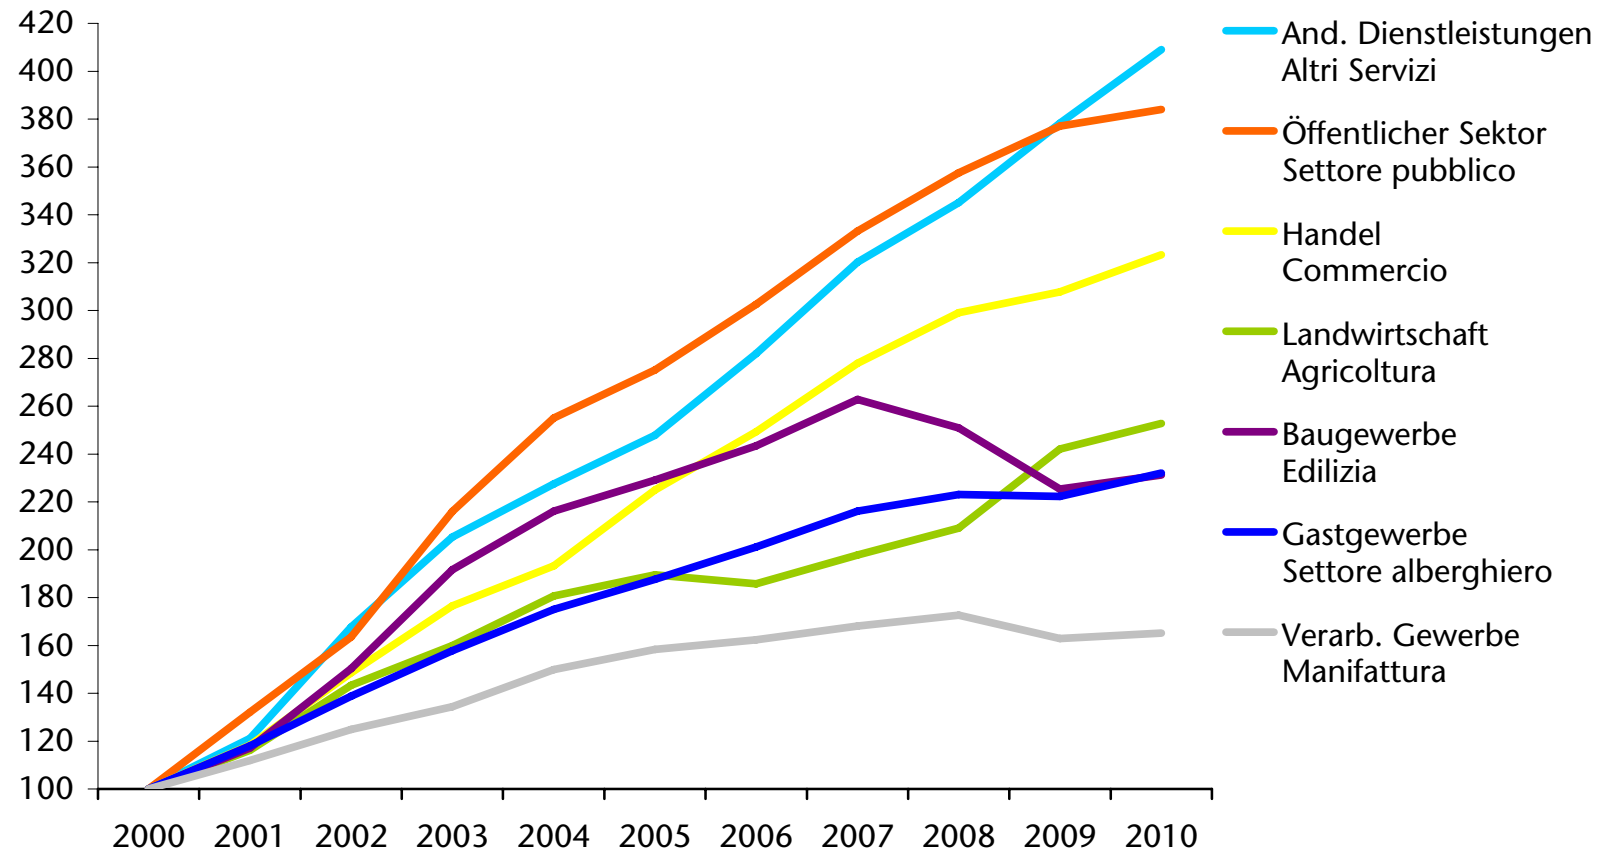

Abteilung Arbeit
Ripartizione Lavoro
Quelle: Amt für Arbeitsmarktbeobachtung
Fonte: Ufficio osservazione mercato del lavoro

Unselbständig beschäftigte ausländische Staatsbürger Cittadini stranieri occupati dipendenti

Jahresdurchschnitt - Media annuale

Abteilung Arbeit
Ripartizione Lavoro
Quelle: Amt für Arbeitsmarktbeobachtung
Fonte: Ufficio osservazione mercato del lavoro

Unselbständig beschäftigte ausländische Staatsbürger Cittadini stranieri occupati dipendenti

Index 100 = 2000

Unselbständig beschäftigte ausländische Staatsbürger Cittadini stranieri occupati dipendenti nach Staatsbürgerschaft - per cittadinanza 2010

Unselbständig beschäftigte ausländische Staatsbürger Cittadini stranieri occupati dipendenti nach Staatsbürgerschaft - per cittadinanza 2009