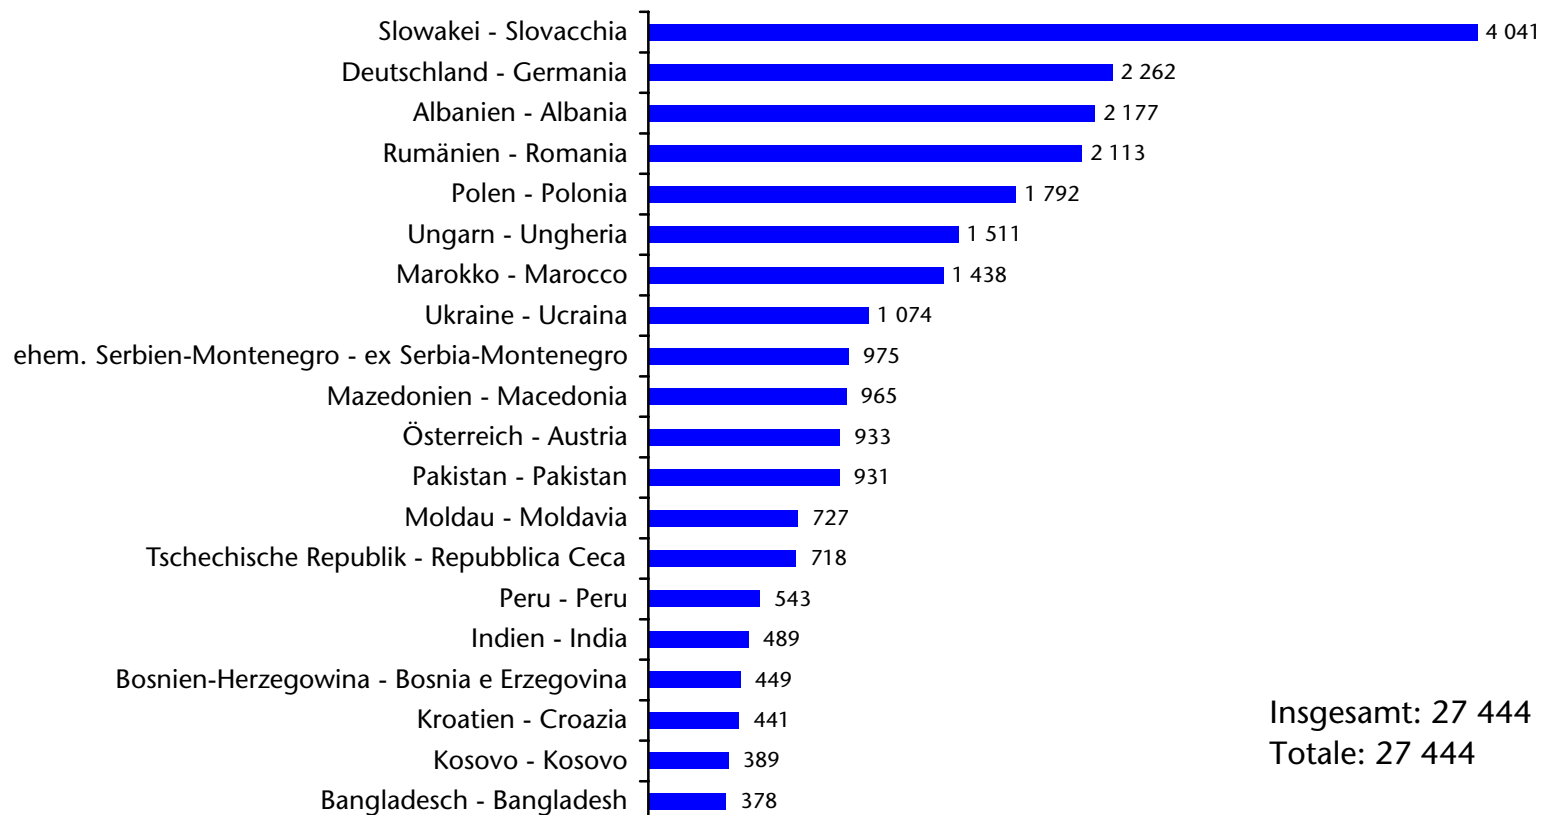

Abteilung Arbeit
Ripartizione Lavoro
Quelle: Amt für Arbeitsmarktbeobachtung
Fonte: Ufficio osservazione mercato del lavoro

Unselbständig beschäftigte ausländische Staatsbürger Cittadini stranieri occupati dipendenti

Jahresdurchschnitt - Media annuale

Abteilung Arbeit
Ripartizione Lavoro
Quelle: Amt für Arbeitsmarktbeobachtung
Fonte: Ufficio osservazione mercato del lavoro

Unselbständig beschäftigte ausländische Staatsbürger Cittadini stranieri occupati dipendenti

Index 100 = 2000

Unselbständig beschäftigte ausländische Staatsbürger Cittadini stranieri occupati dipendenti nach Staatsbürgerschaft - per cittadinanza 2010

Unselbständig beschäftigte ausländische Staatsbürger Cittadini stranieri occupati dipendenti nach Staatsbürgerschaft - per cittadinanza 2009