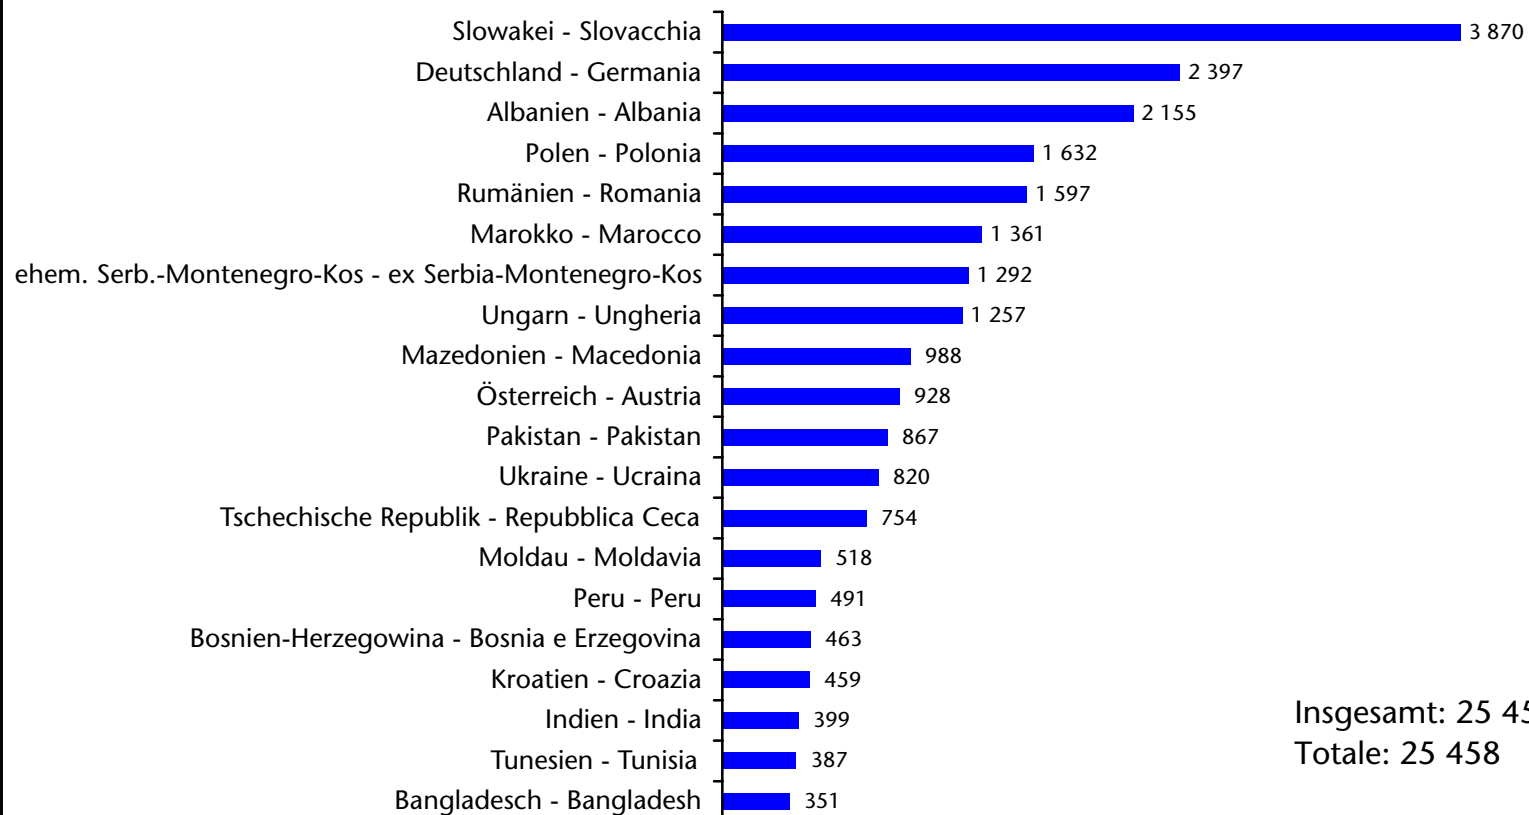

Unselbständig beschäftigte ausländische Staatsbürger Cittadini stranieri occupati dipendenti nach Staatsbürgerschaft - per cittadinanza 2008