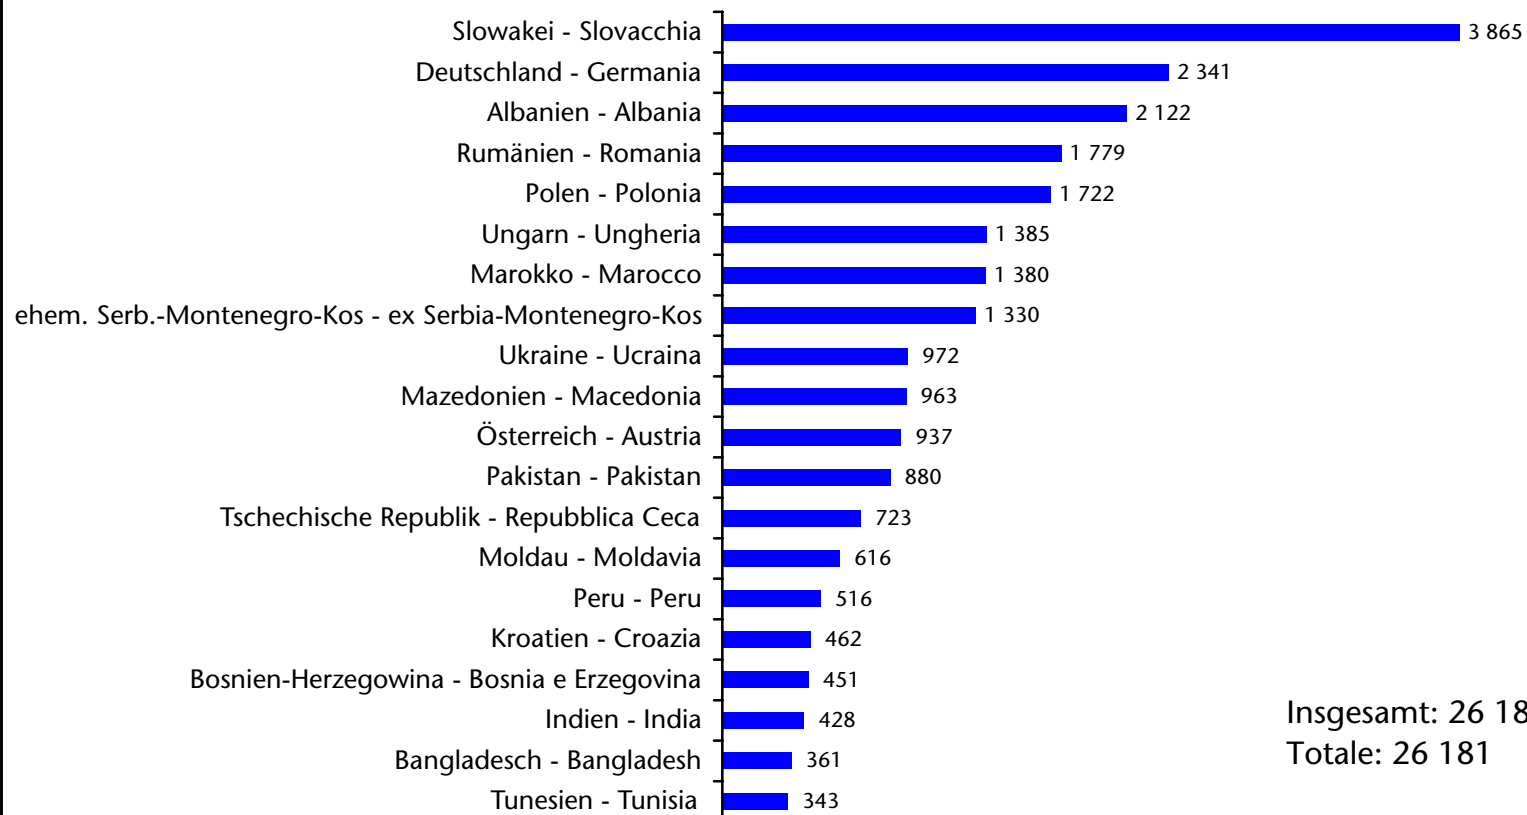

Abteilung Arbeit
Ripartizione Lavoro
Quelle: Amt für Arbeitsmarktbeobachtung
Fonte: Ufficio osservazione mercato del lavoro

Unselbständig beschäftigte ausländische Staatsbürger Cittadini stranieri occupati dipendenti

Jahresdurchschnitt - Media annuale

Abteilung Arbeit
Ripartizione Lavoro
Quelle: Amt für Arbeitsmarktbeobachtung
Fonte: Ufficio osservazione mercato del lavoro

Unselbständig beschäftigte ausländische Staatsbürger Cittadini stranieri occupati dipendenti

Index 100 = 2000

Unselbständig beschäftigte ausländische Staatsbürger Cittadini stranieri occupati dipendenti nach Staatsbürgerschaft - per cittadinanza 2010

Unselbständig beschäftigte ausländische Staatsbürger Cittadini stranieri occupati dipendenti nach Staatsbürgerschaft - per cittadinanza 2009