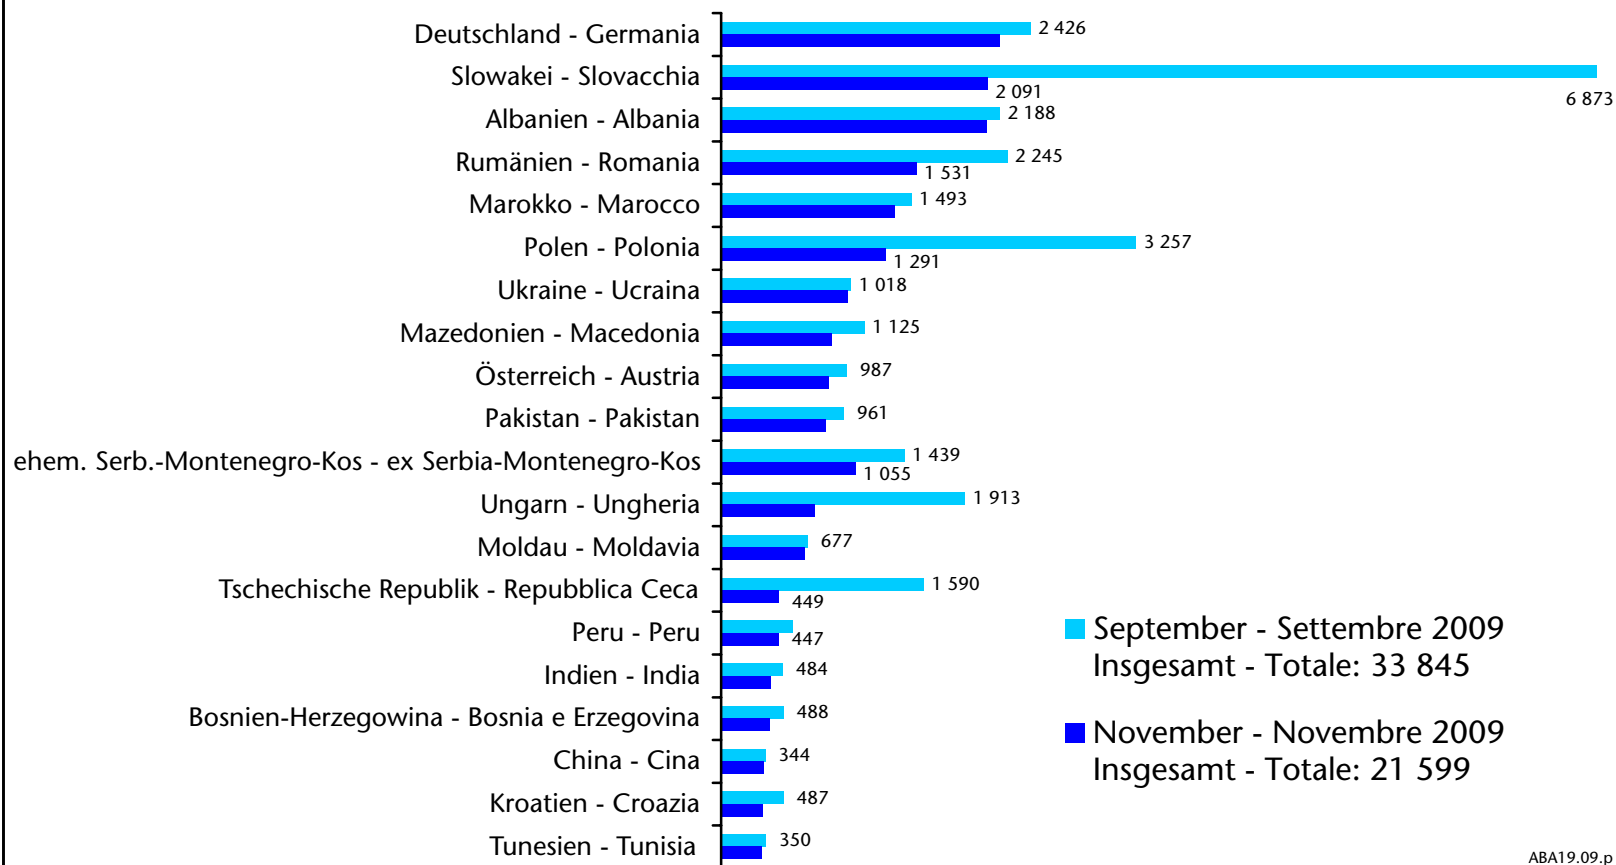

Unselbständig beschäftigte ausländische Staatsbürger Cittadini stranieri occupati dipendenti nach Staatsbürgerschaft - per cittadinanza