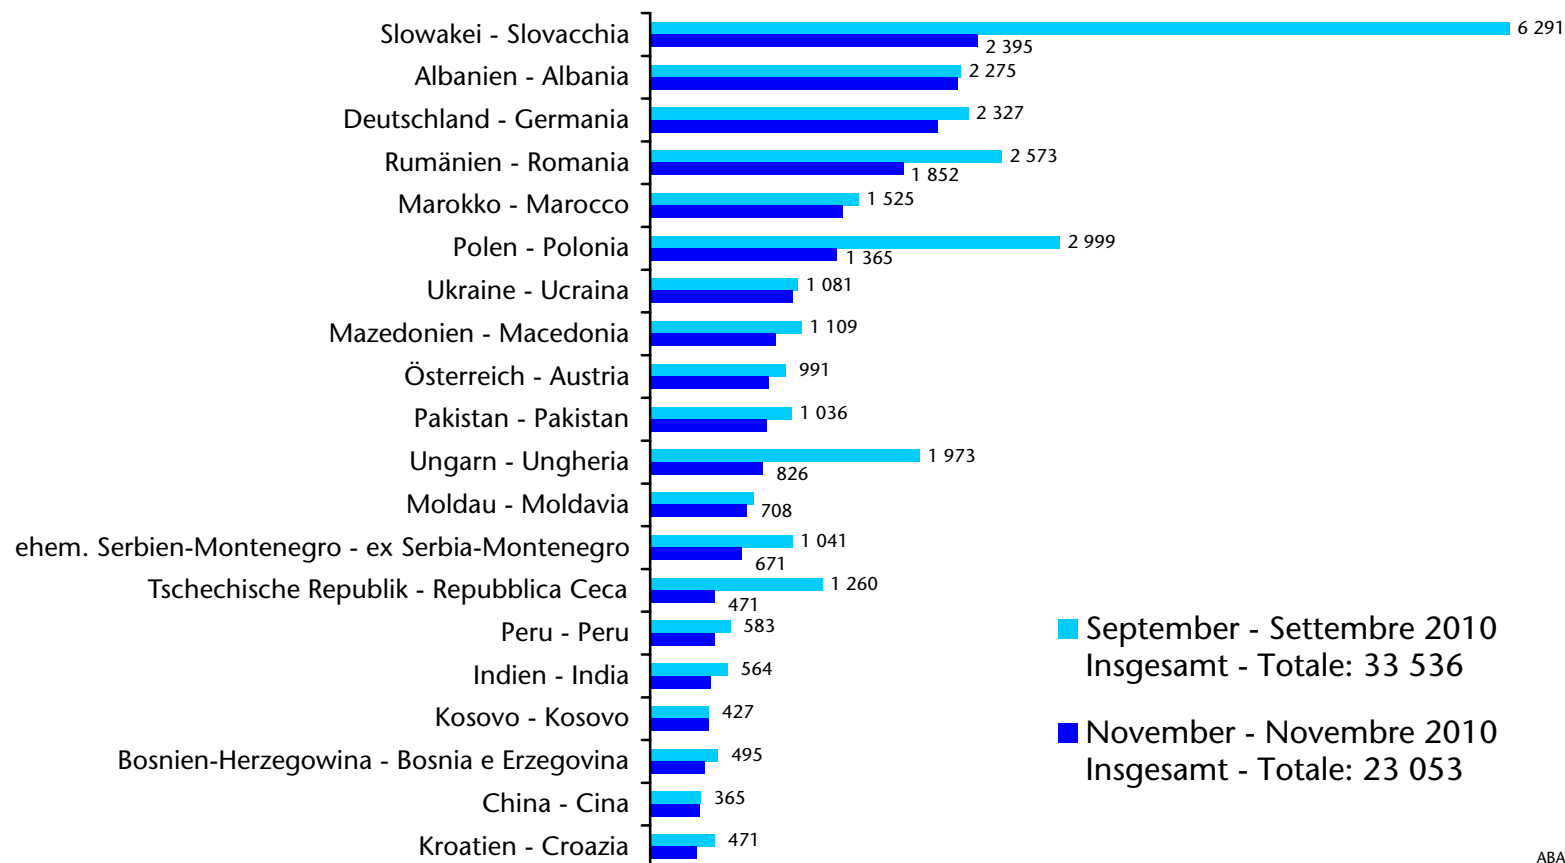

Unselbständig beschäftigte ausländische Staatsbürger Cittadini stranieri occupati dipendenti nach Staatsbürgerschaft - per cittadinanza