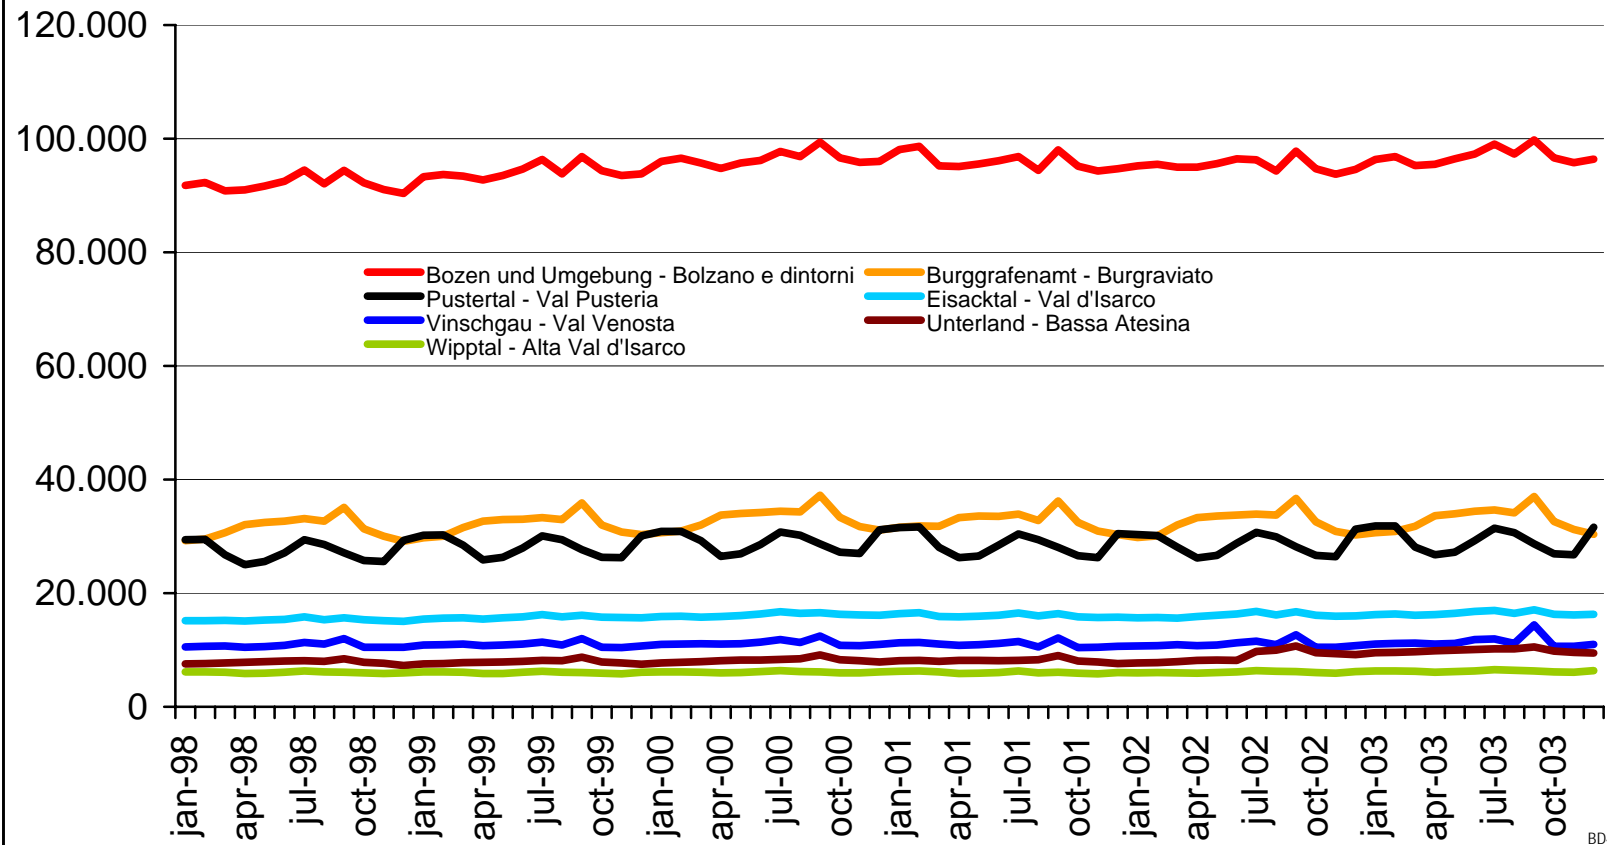

## Beschäftigte nach Bezirk Occupati per comprensorio nach Arbeitsort - per luogo di lavoro

### Beschäftigte Männer nach Bezirk Uomini occupati per comprensorio nach Arbeitsort - per luogo di lavoro

## Beschäftigte Frauen nach Bezirk Donne occupate per comprensorio nach Arbeitsort - per luogo di lavoro

## Beschäftigte - Bozen und Umgebung Occupati - Bolzano e dintorni nach Arbeitsort - per luogo di lavoro

Ableitung Arbeit  
Ripartizione Lavoro  
Quelle: Arbeitsamt  
Fonte: Ufficio del lavoro