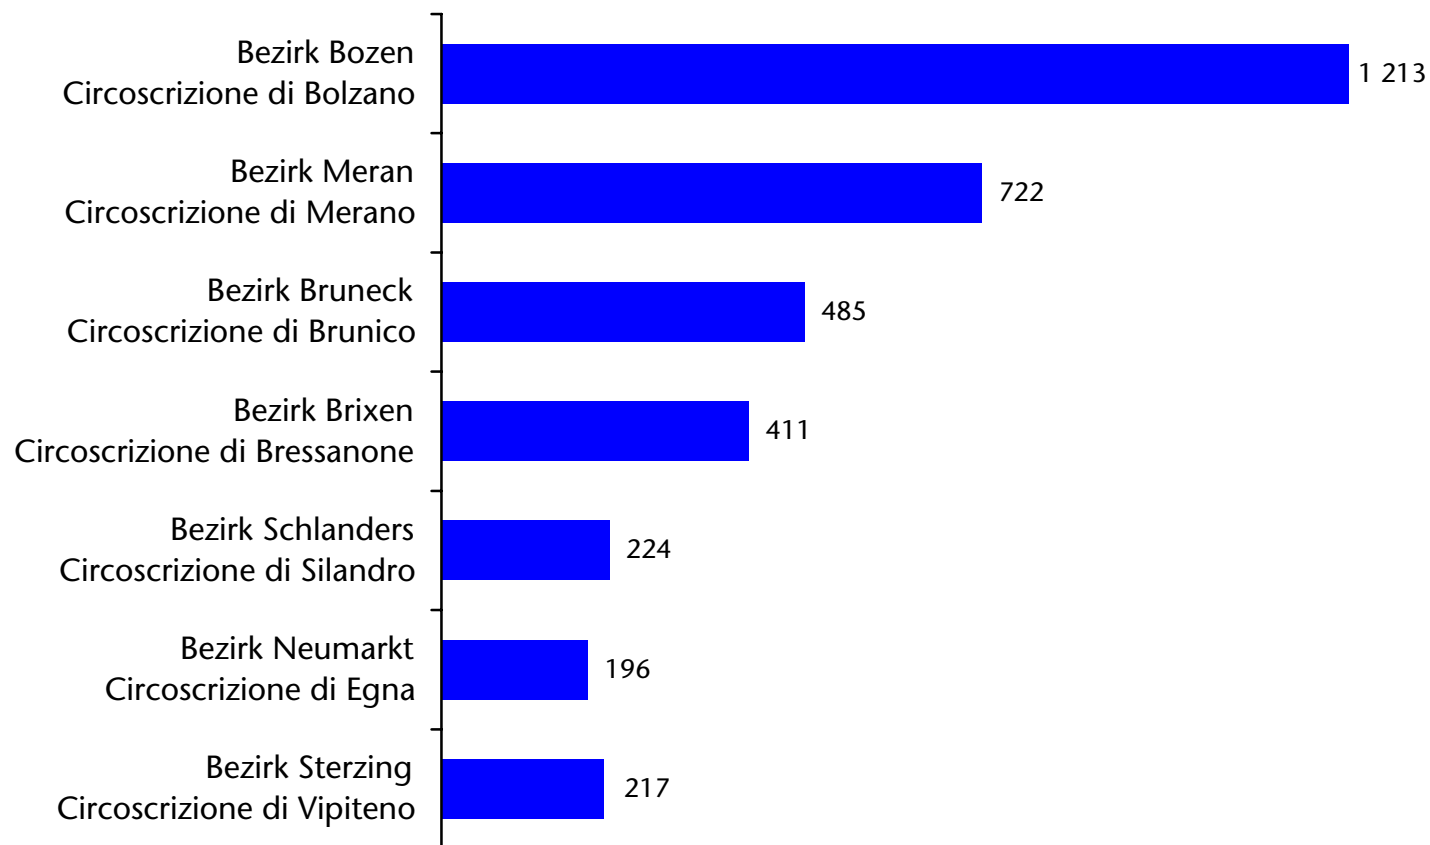

Unselbständig beschäftigte EU15-Bürger nach Wohnort Cittadini dell'UE15 occupati dipendenti per domicilio

Jahresdurchschnitt 2009 Media annuale