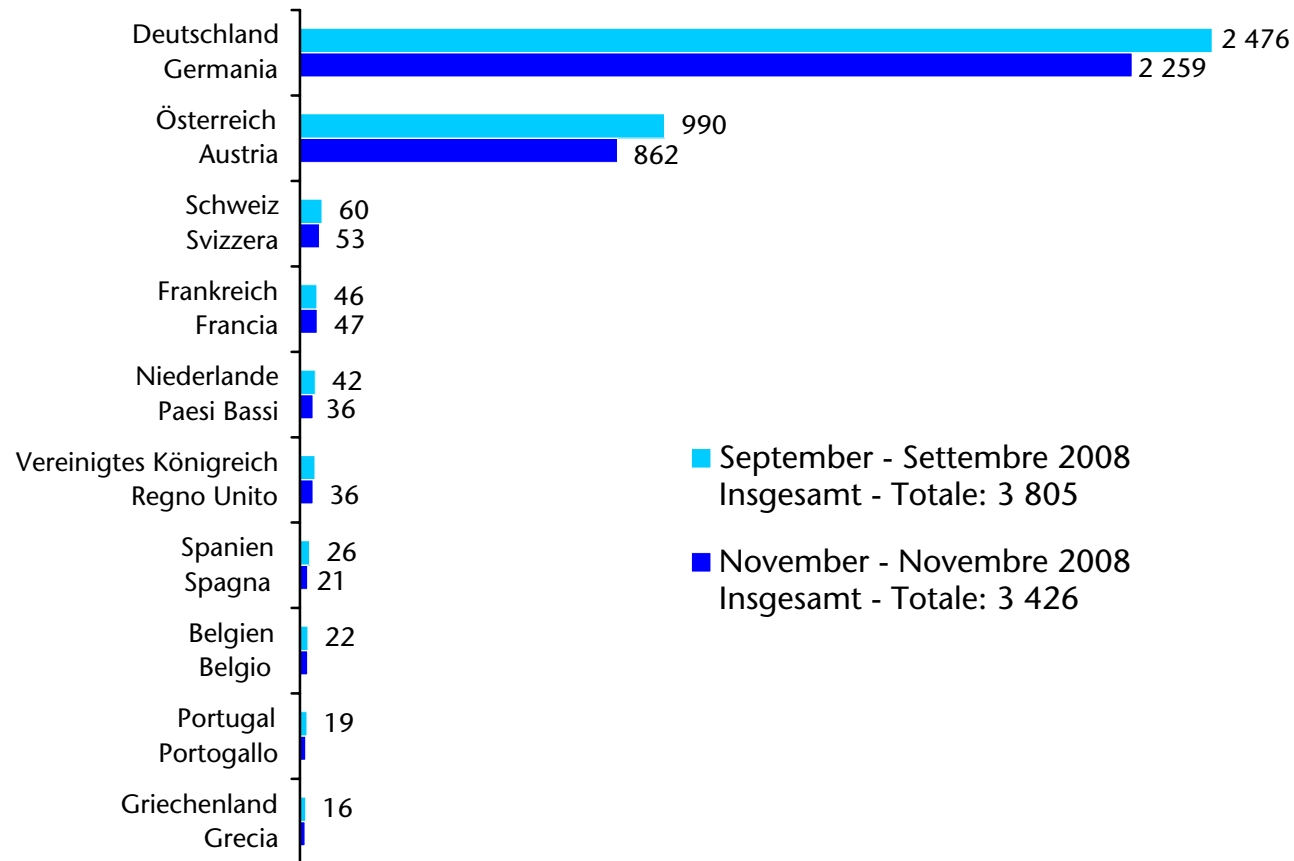

Unselbständig beschäftigte EU15-Bürger Cittadini dell'UE15 occupati dipendenti nach Staatsbürgerschaft - per cittadinanza