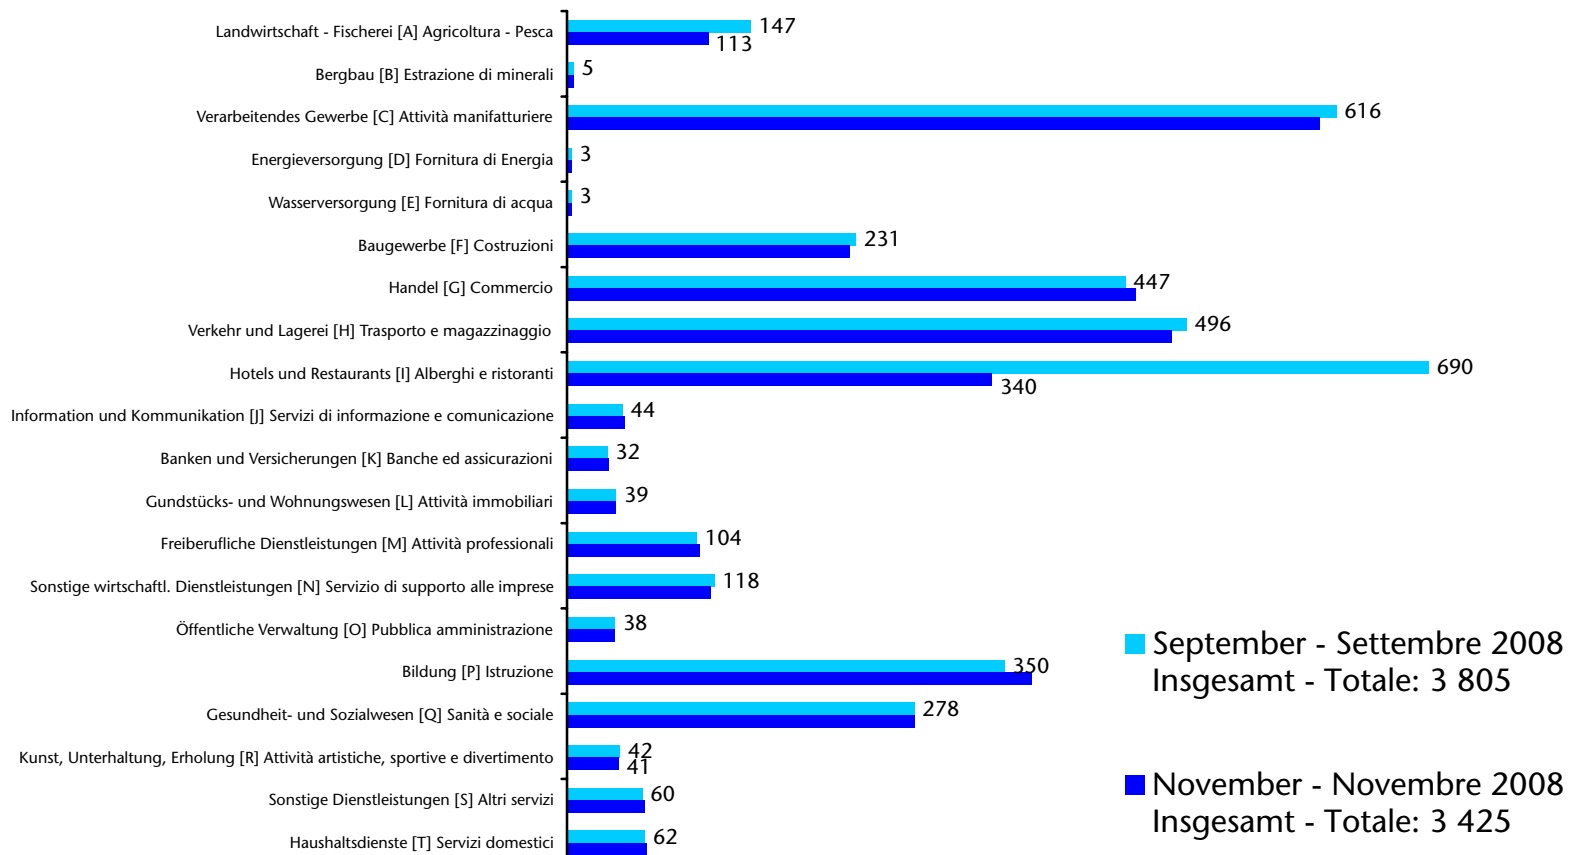

Jahresdurchschnitt 2010 Media annuale

Unselbständig beschäftigte EU15-Bürger nach Wohnort Cittadini dell'UE15 occupati dipendenti per domicilio

Jahresdurchschnitt 2009 Media annuale

Unselbständig beschäftigte EU15-Bürger nach Wohnort Cittadini dell'UE15 occupati dipendenti per domicilio

Jahresdurchschnitt 2008 Media annuale

Unselbständig beschäftigte EU15-Bürger nach Sektor Cittadini dell'UE15 occupati dipendenti per settore

ATECO 2007

Unselbständig beschäftigte EU15-Bürger nach Sektor Cittadini dell'UE15 occupati dipendenti per settore

ATECO 2007

Unselbständig beschäftigte EU15-Bürger nach Sektor Cittadini dell'UE15 occupati dipendenti per settore

AETCO 2007

Unselbständig beschäftigte EU15-Bürger nach Sektor Cittadini dell'UE15 occupati dipendenti per settore ATECO 2007