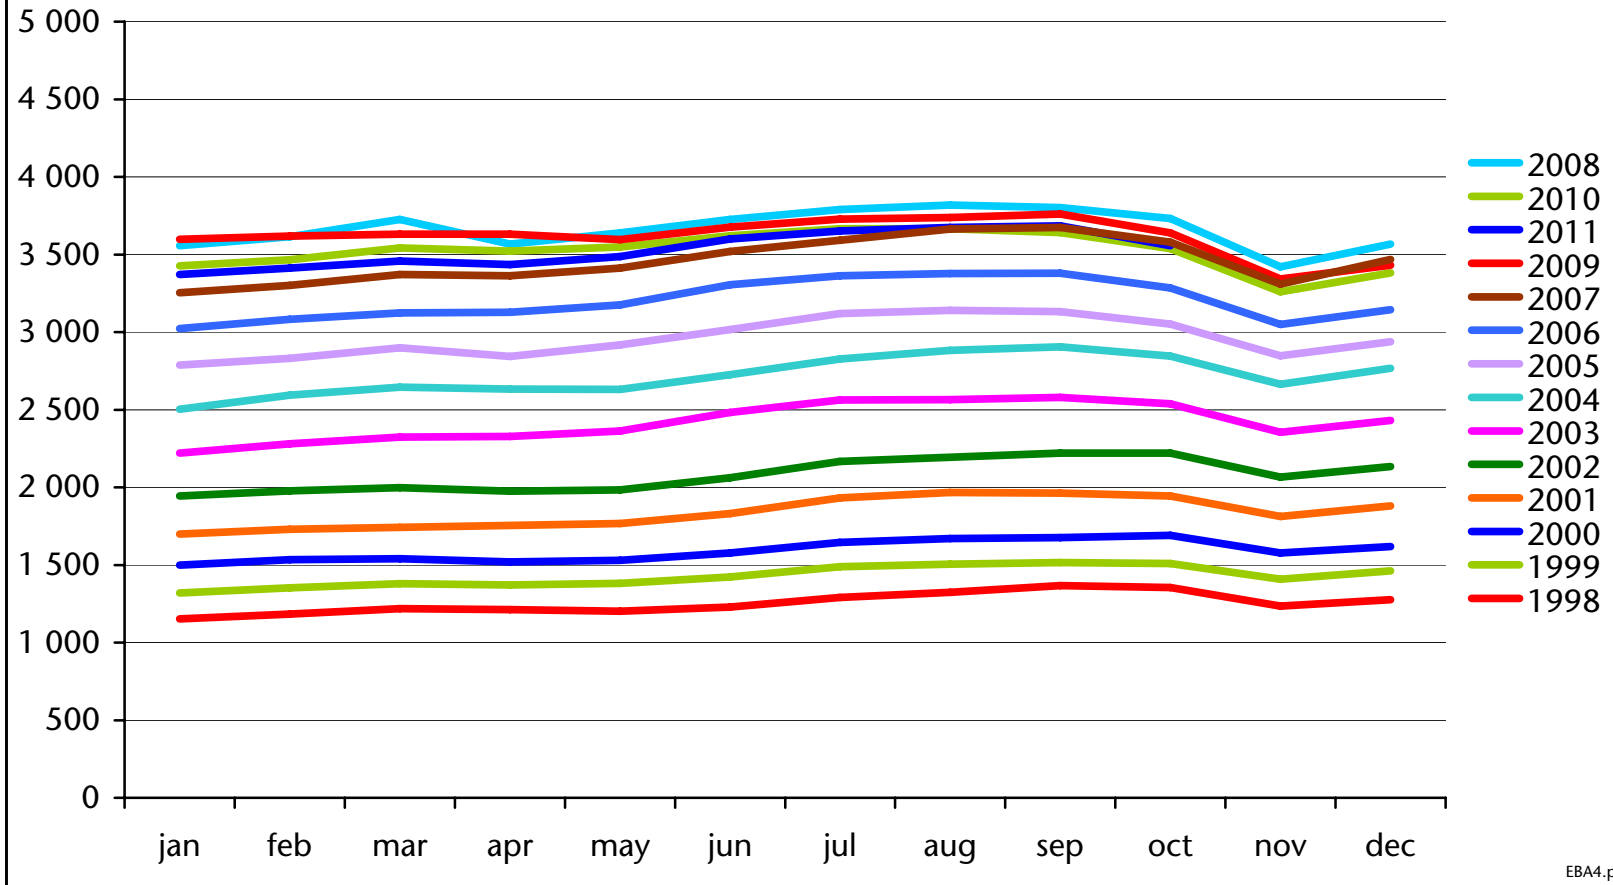

Abteilung Arbeit
Ripartizione Lavoro
Quelle: Amt für Arbeitsmarktbeobachtung
Fonte: Ufficio osservazione mercato del lavoro

Unselbständig beschäftigte EU15-Bürger Cittadini dell'UE15 occupati dipendenti