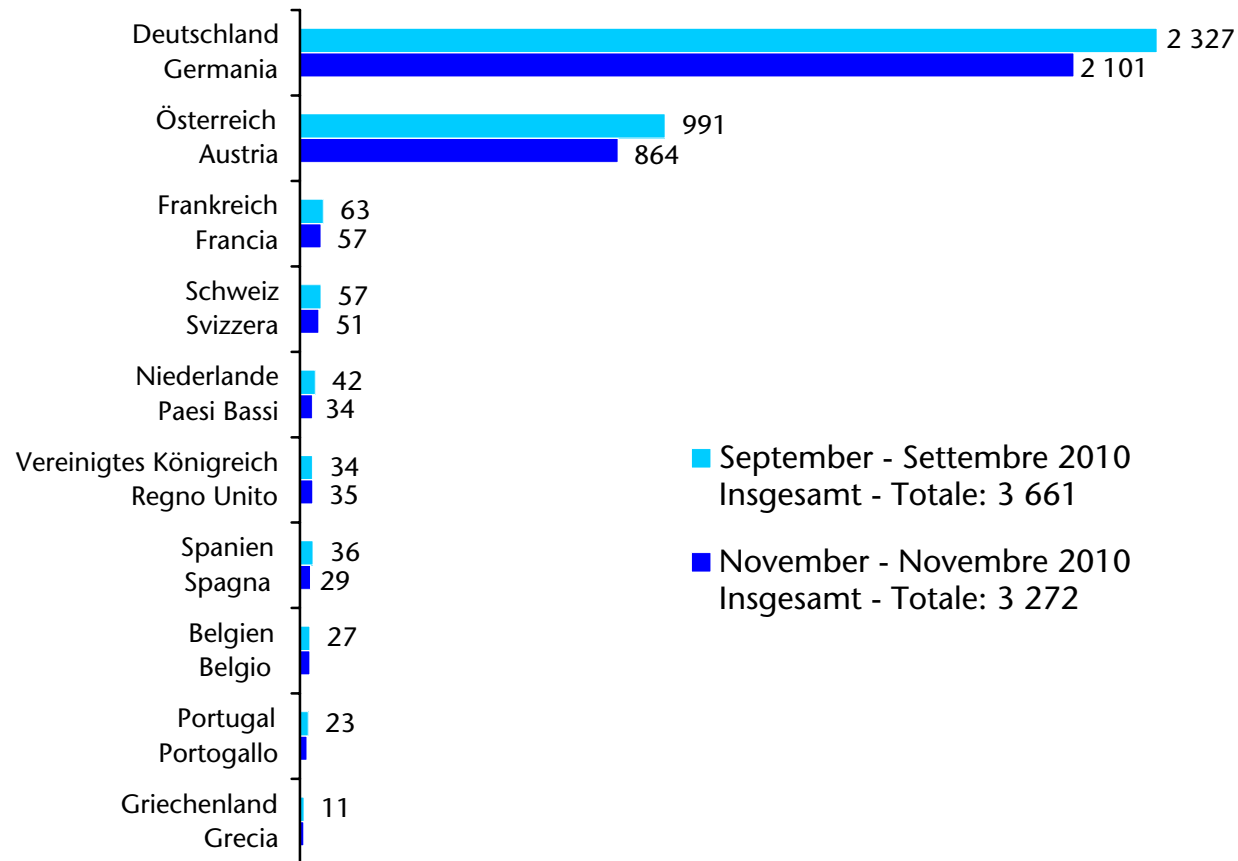

Unselbständig beschäftigte EU15-Bürger Cittadini dell'UE15 occupati dipendenti nach Staatsbürgerschaft - per cittadinanza