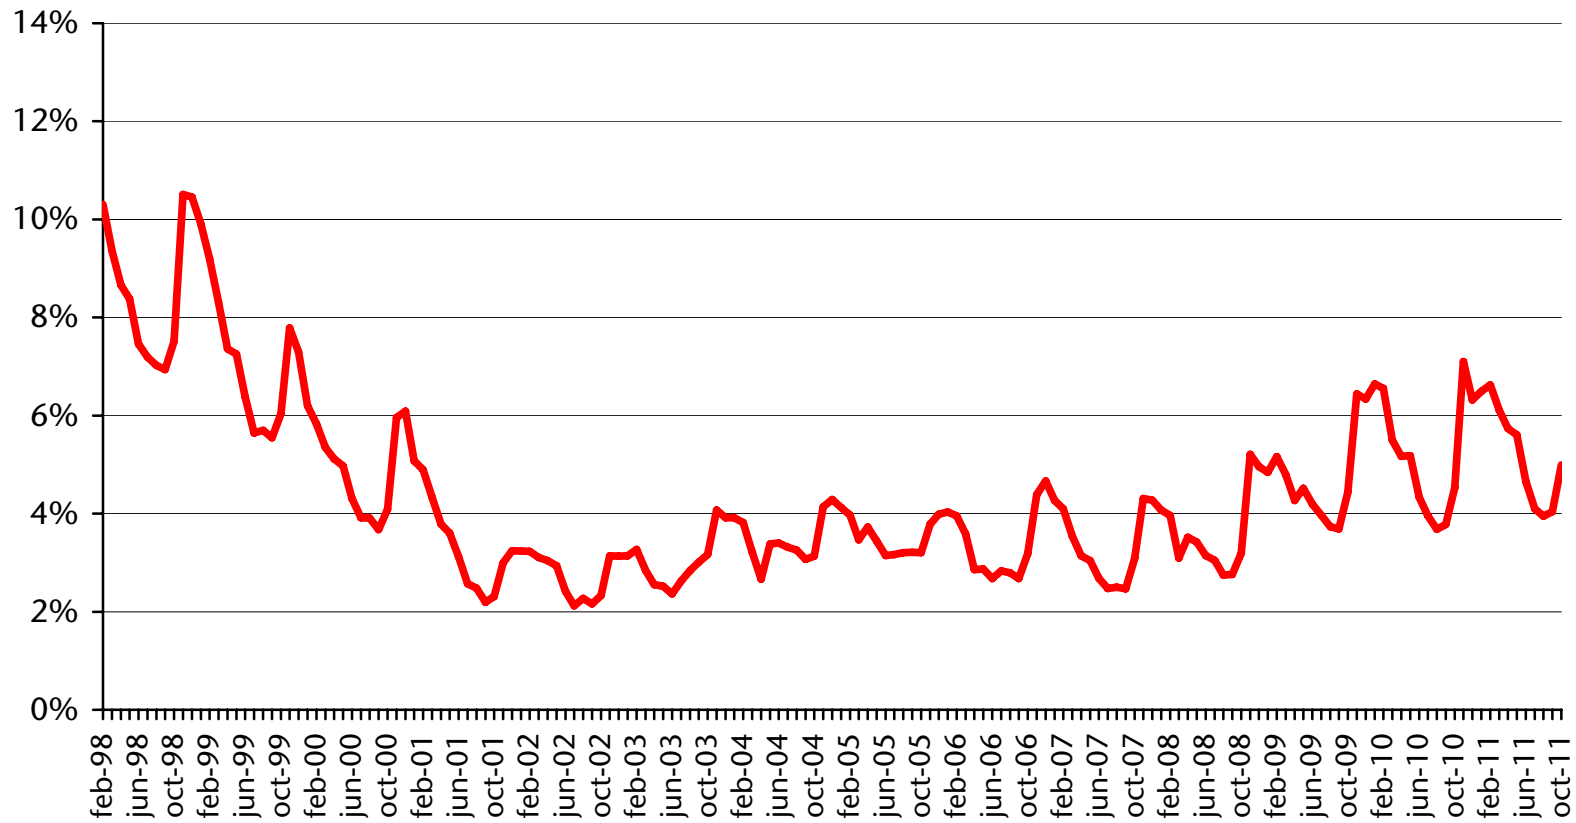

EU15-Bürger: Arbeitslosenquote Cittadini dell'UE15: tasso di disoccupazione