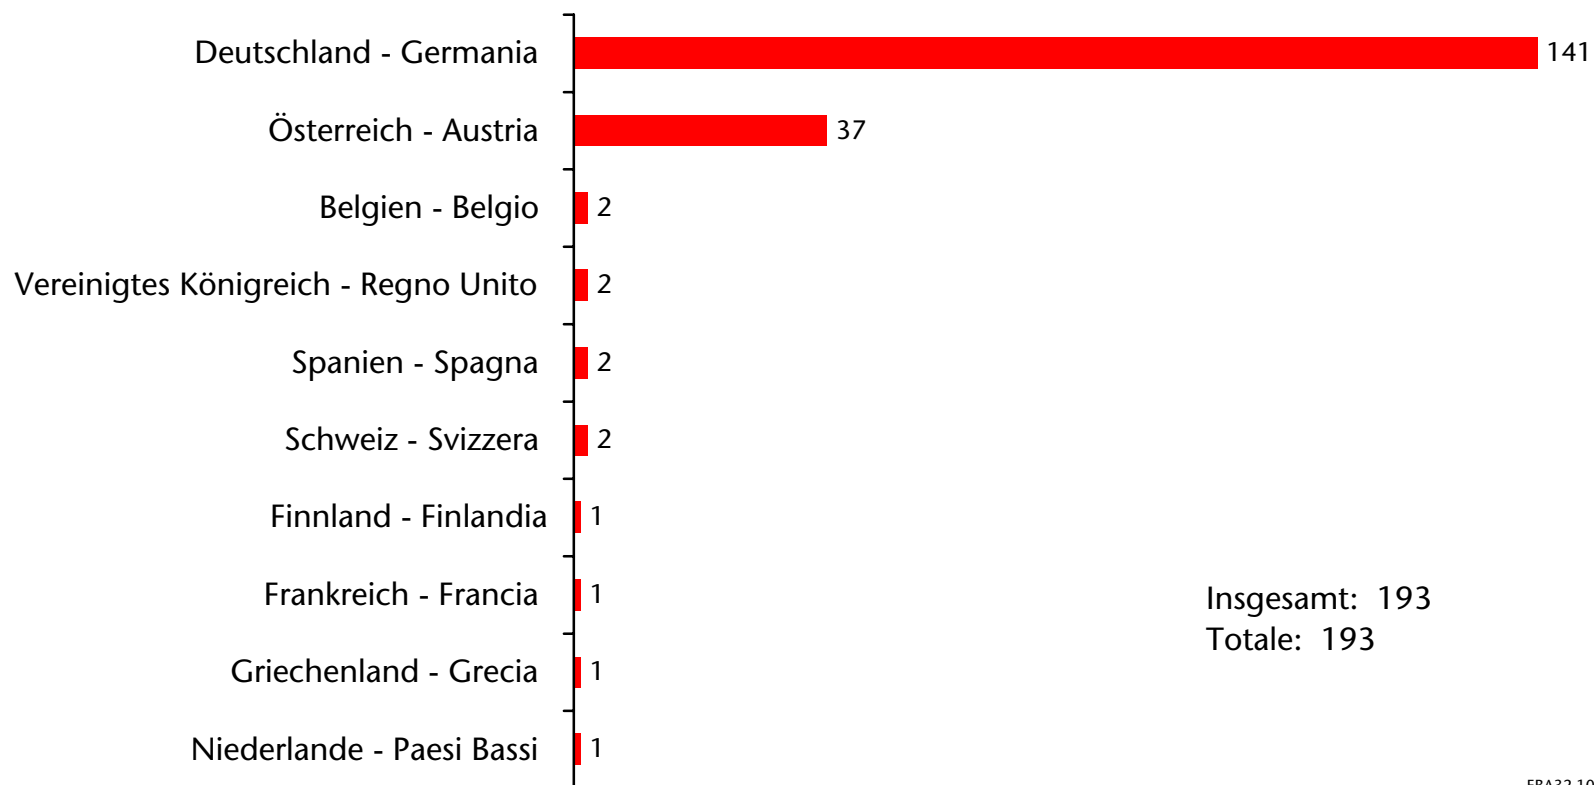

Beim Arbeitsservice eingetragene arbeitslose EU15-Bürger Cittadini dell'UE15 disoccupati iscritti al Servizio lavoro

nach Staatsbürgerschaft - per cittadinanza
2010