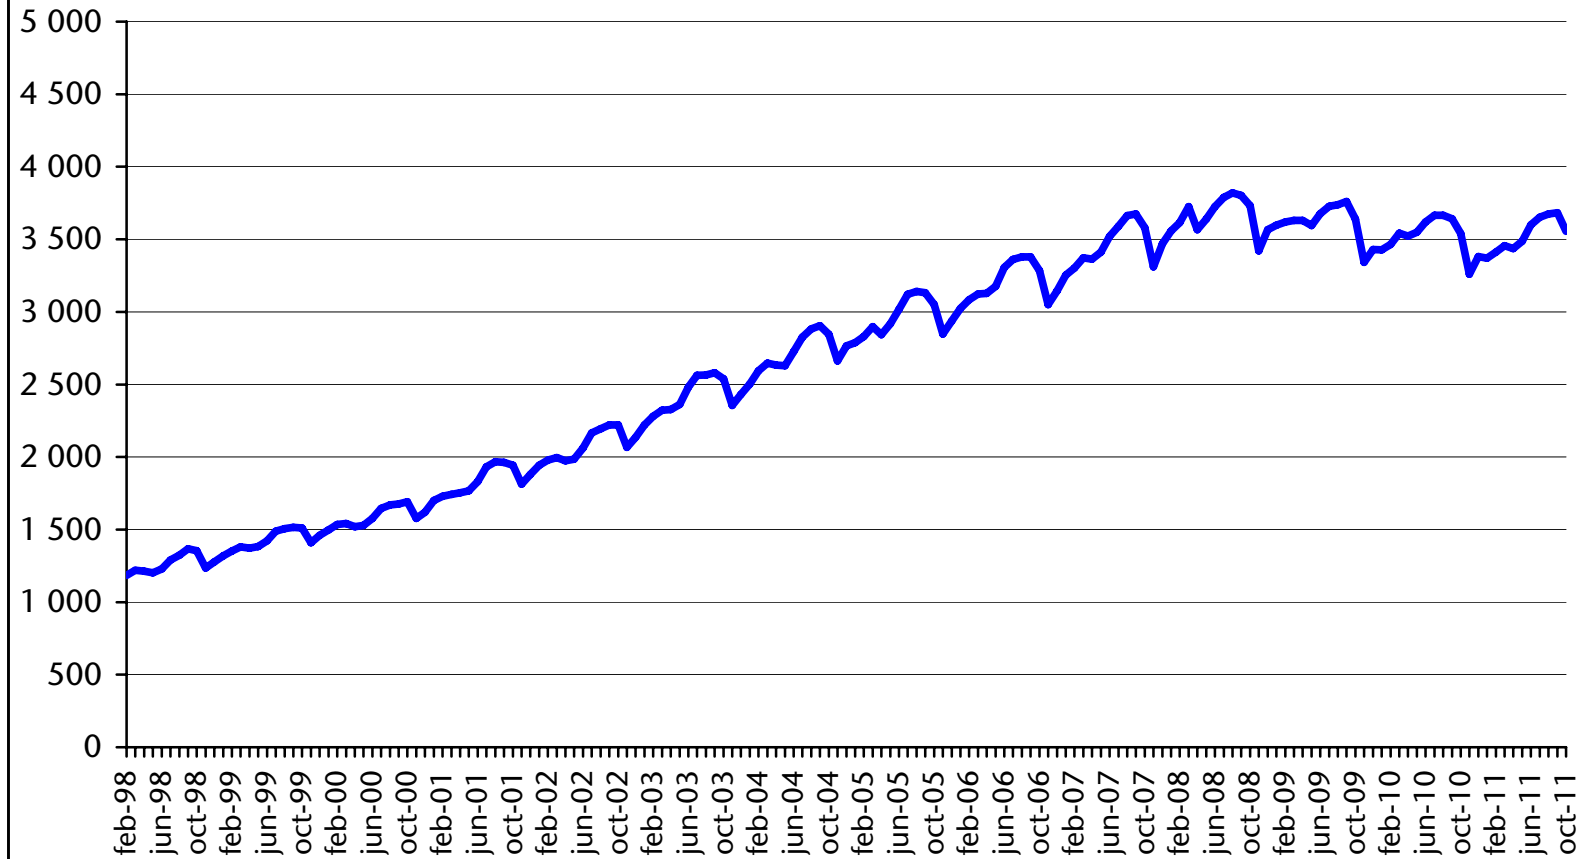

Abteilung Arbeit
Ripartizione Lavoro
Quelle: Amt für Arbeitsmarktbeobachtung
Fonte: Ufficio osservazione mercato del lavoro

Unselbständig beschäftigte EU15-Bürger Cittadini dell'UE15 occupati dipendenti

EBA1

Abteilung Arbeit
Ripartizione Lavoro
Quelle: Amt für Arbeitsmarktbeobachtung
Fonte: Ufficio osservazione mercato del lavoro

Unselbständig beschäftigte EU15-Bürger Cittadini dell'UE15 occupati dipendenti