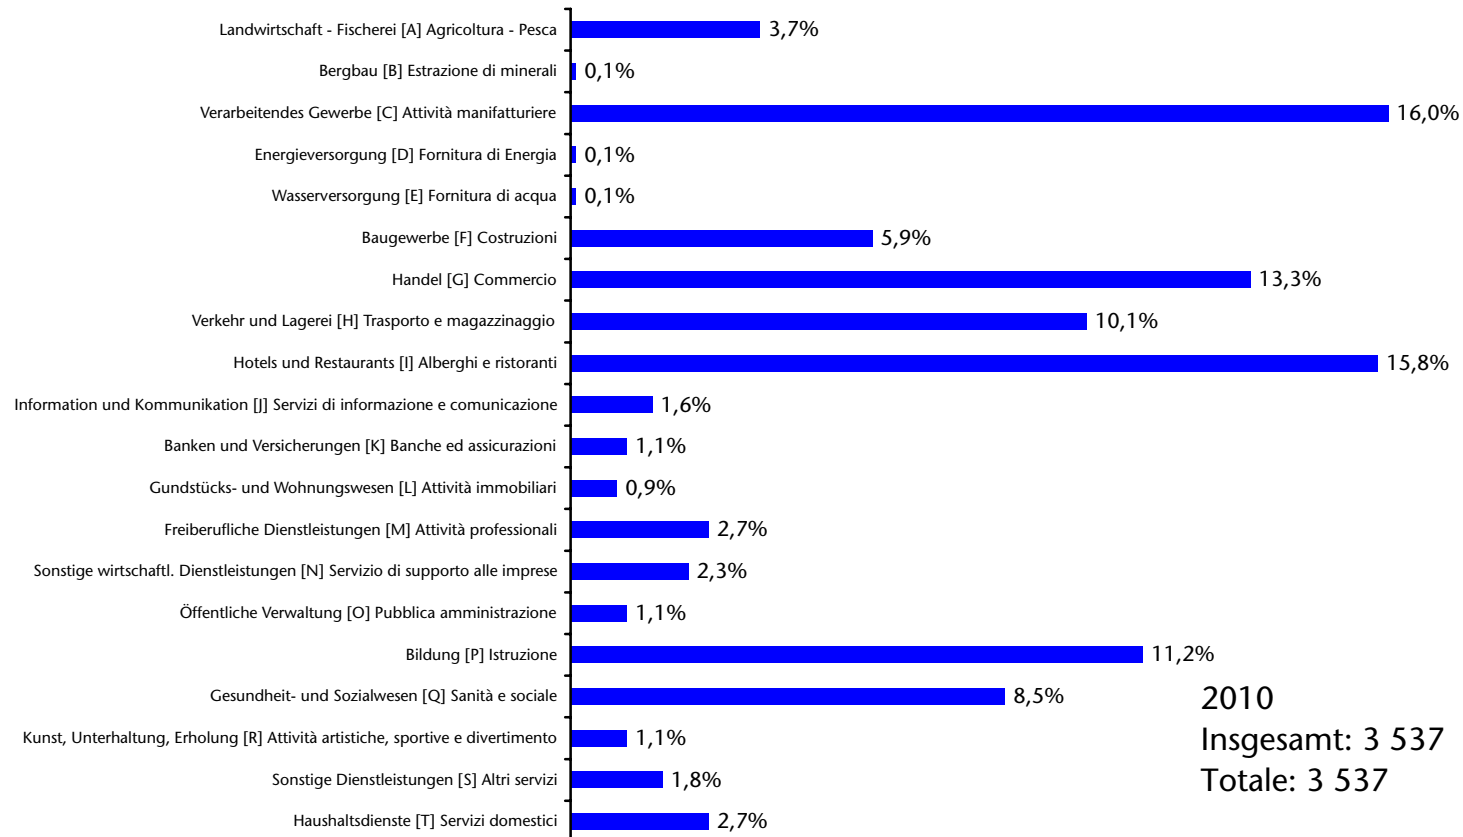

Jahresdurchschnitt 2008 Media annuale

Unselbständig beschäftigte EU15-Bürger nach Sektor Cittadini dell'UE15 occupati dipendenti per settore

ATECO 2007

Unselbständig beschäftigte EU15-Bürger nach Sektor Cittadini dell'UE15 occupati dipendenti per settore

ATECO 2007

Unselbständig beschäftigte EU15-Bürger nach Sektor Cittadini dell'UE15 occupati dipendenti per settore

AETCO 2007

Unselbständig beschäftigte EU15-Bürger nach Sektor Cittadini dell'UE15 occupati dipendenti per settore ATECO 2007

Unselbständig beschäftigte EU15-Bürger nach Sektor Cittadini dell'UE15 occupati dipendenti per settore ATECO 2007

Unselbständig beschäftigte EU15-Bürger nach Sektor Cittadini dell'UE15 occupati dipendenti per settore ATECO 2007