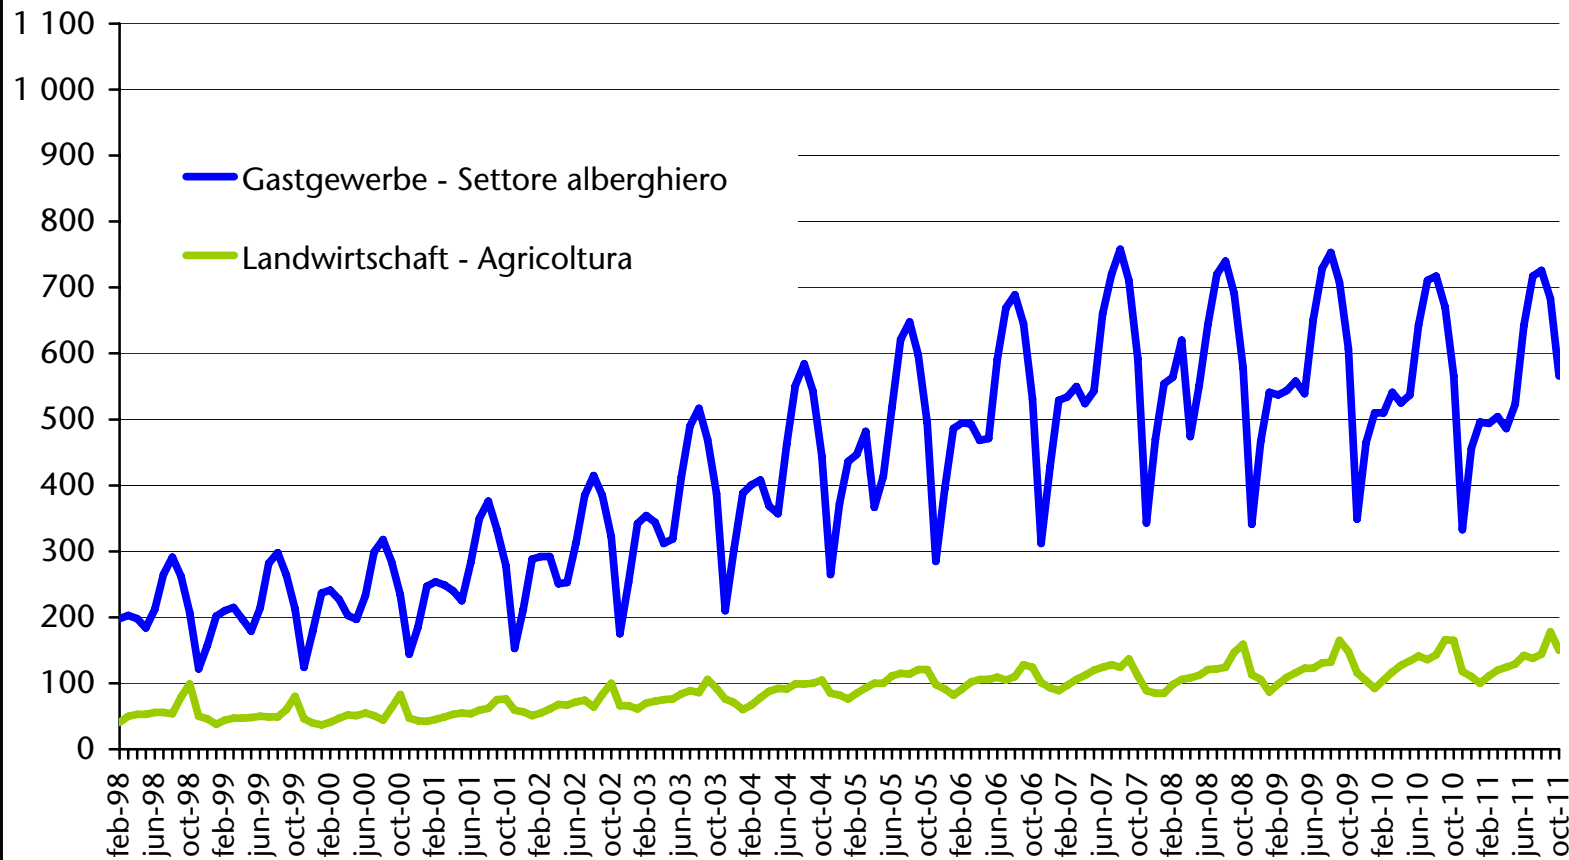

Unselbständig beschäftigte EU15-Bürger nach Sektor Cittadini dell'UE15 occupati dipendenti per settore