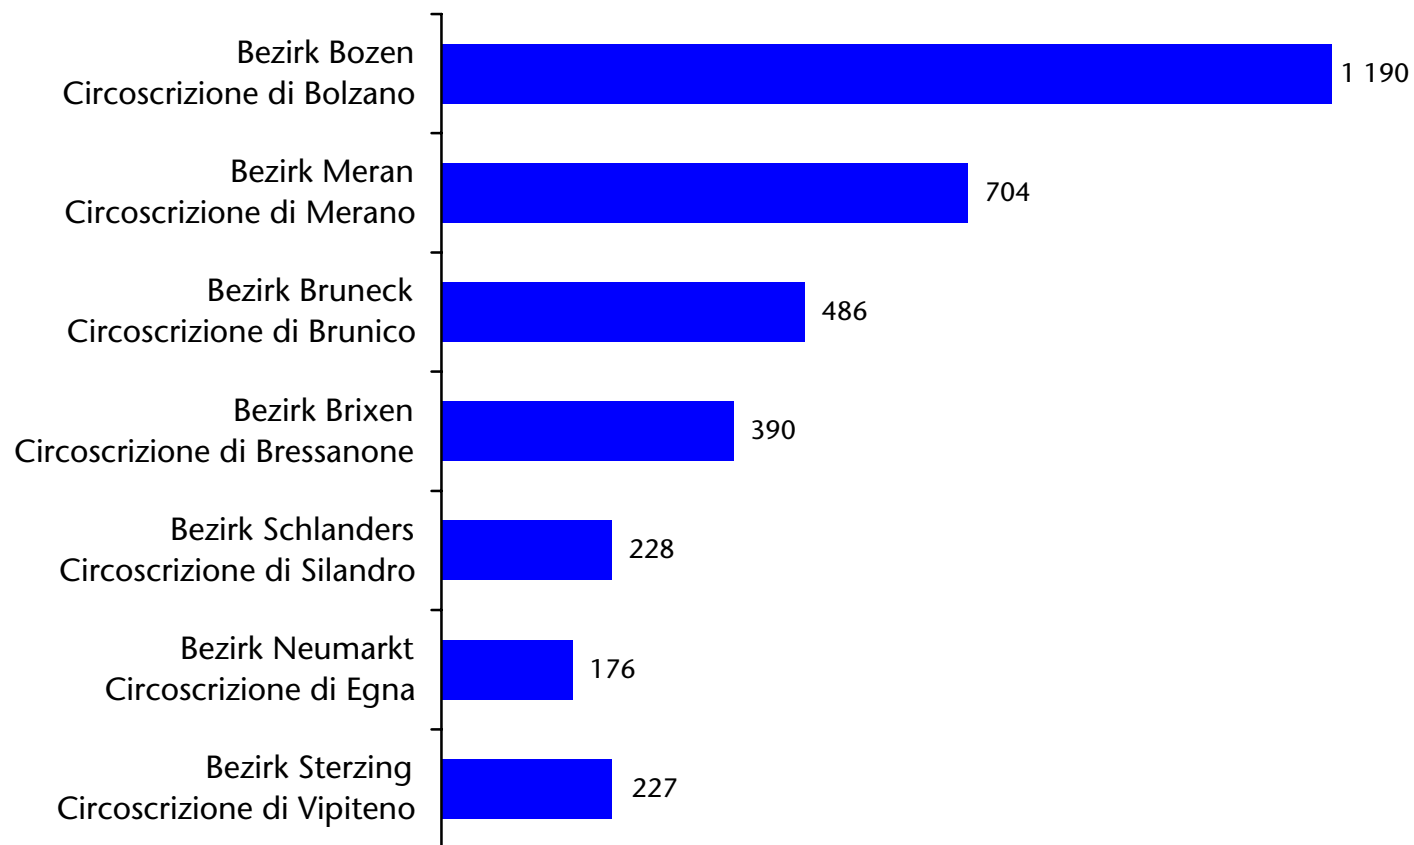

Unselbständig beschäftigte EU15-Bürger nach Wohnort Cittadini dell'UE15 occupati dipendenti per domicilio

Jahresdurchschnitt 2010 Media annuale