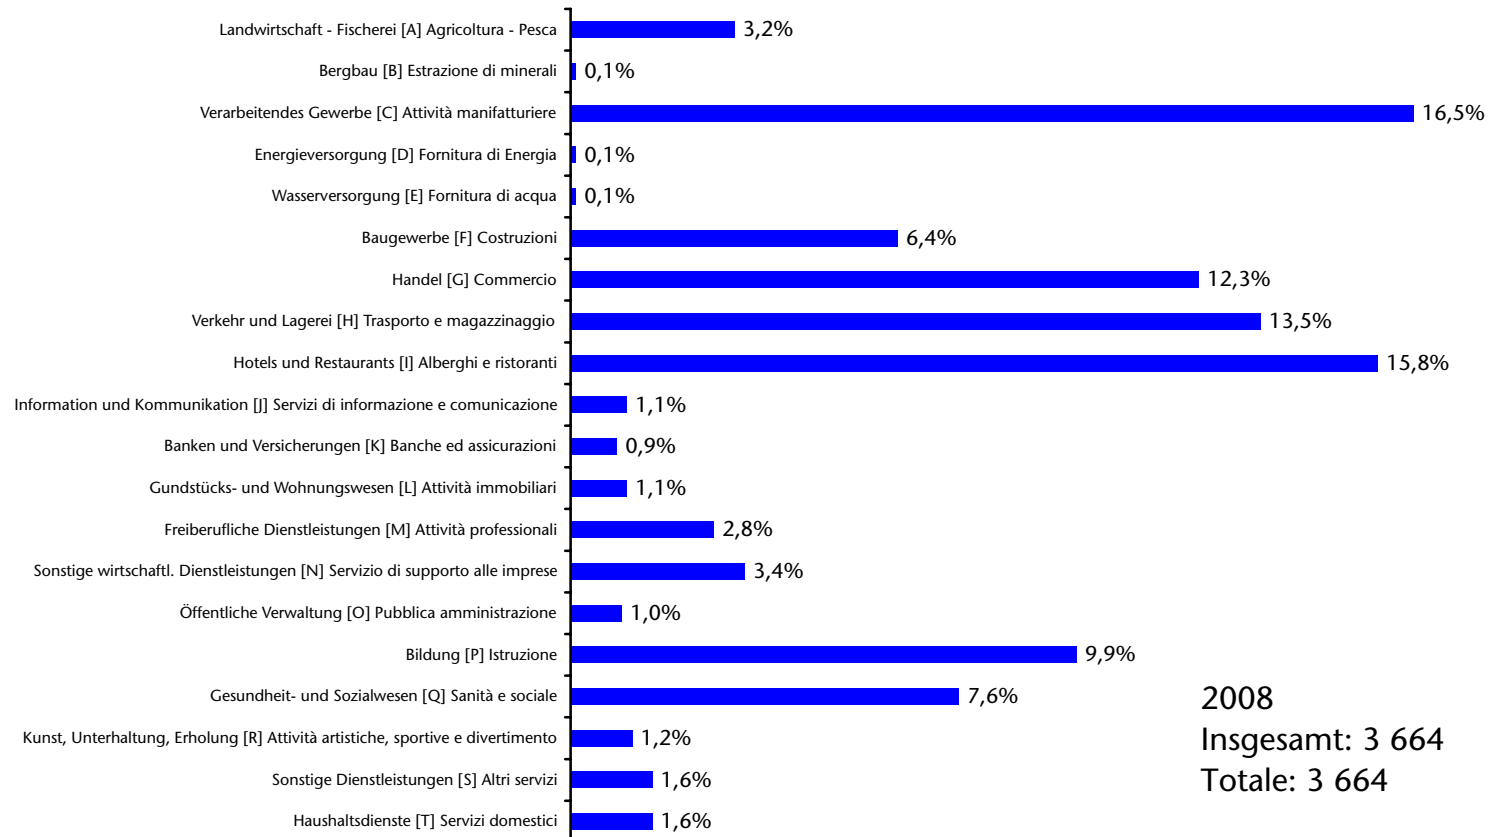

Jahresdurchschnitt 2008 Media annuale

Unselbständig beschäftigte EU15-Bürger nach Sektor Cittadini dell'UE15 occupati dipendenti per settore

ATECO 2007

Unselbständig beschäftigte EU15-Bürger nach Sektor Cittadini dell'UE15 occupati dipendenti per settore

ATECO 2007

Unselbständig beschäftigte EU15-Bürger nach Sektor Cittadini dell'UE15 occupati dipendenti per settore

AETCO 2007

Unselbständig beschäftigte EU15-Bürger nach Sektor Cittadini dell'UE15 occupati dipendenti per settore ATECO 2007

Unselbständig beschäftigte EU15-Bürger nach Sektor Cittadini dell'UE15 occupati dipendenti per settore ATECO 2007

Unselbständig beschäftigte EU15-Bürger nach Sektor Cittadini dell'UE15 occupati dipendenti per settore ATECO 2007