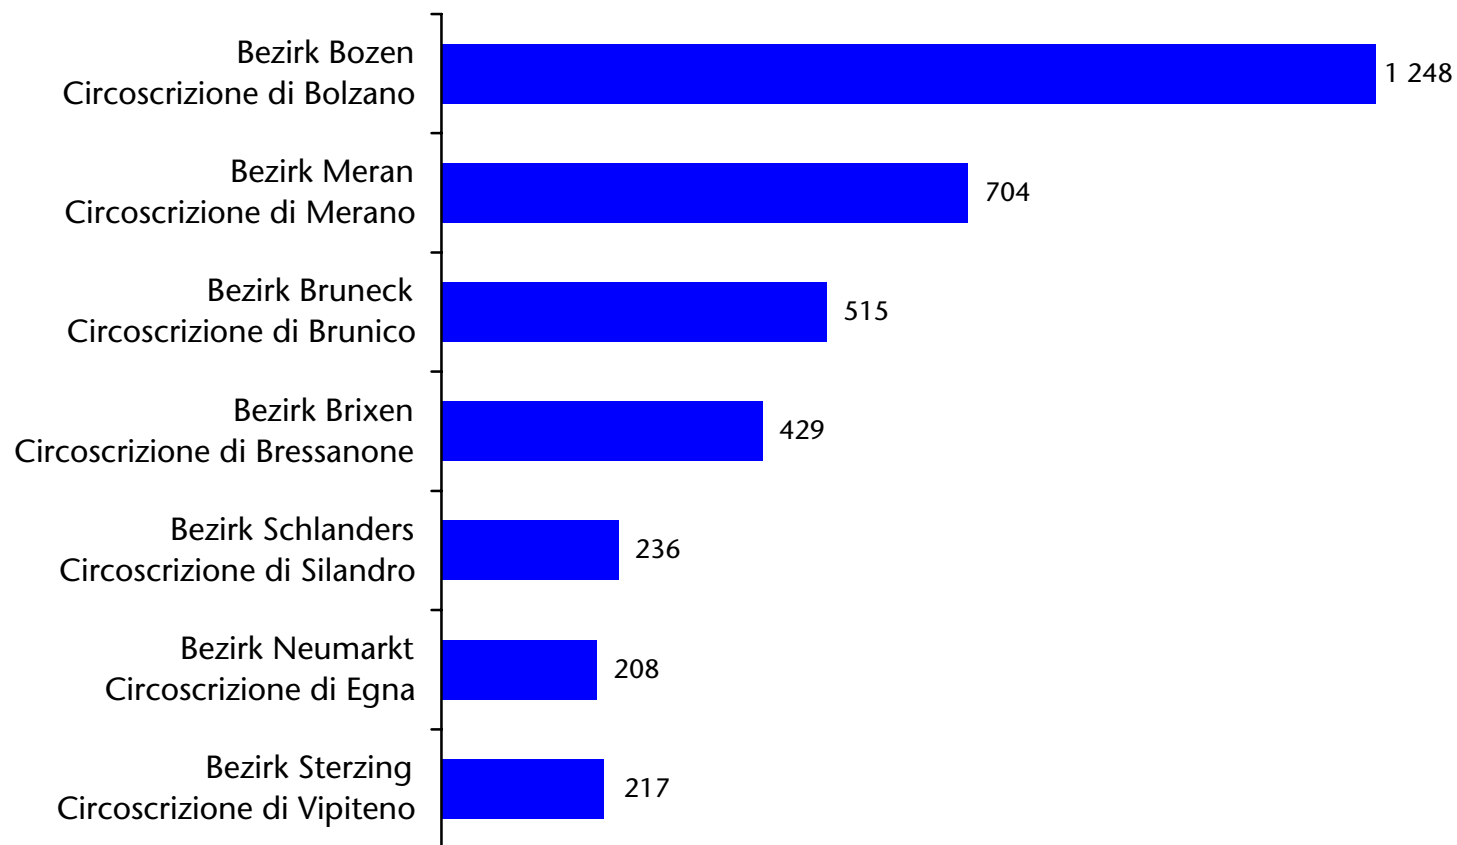

Unselbständig beschäftigte EU15-Bürger Cittadini dell'UE15 occupati dipendenti

Jahresdurchschnitt - Media annuale

- Frauen - Donne
- Männer - Uomini

Unselbständig beschäftigte EU15-Bürger nach Wohnort Cittadini dell'UE15 occupati dipendenti per domicilio

Jahresdurchschnitt 2010 Media annuale

Unselbständig beschäftigte EU15-Bürger nach Wohnort Cittadini dell'UE15 occupati dipendenti per domicilio

Jahresdurchschnitt 2009 Media annuale

Unselbständig beschäftigte EU15-Bürger nach Wohnort Cittadini dell'UE15 occupati dipendenti per domicilio

Jahresdurchschnitt 2008 Media annuale

Unselbständig beschäftigte EU15-Bürger nach Sektor Cittadini dell'UE15 occupati dipendenti per settore

ATECO 2007

Unselbständig beschäftigte EU15-Bürger nach Sektor Cittadini dell'UE15 occupati dipendenti per settore