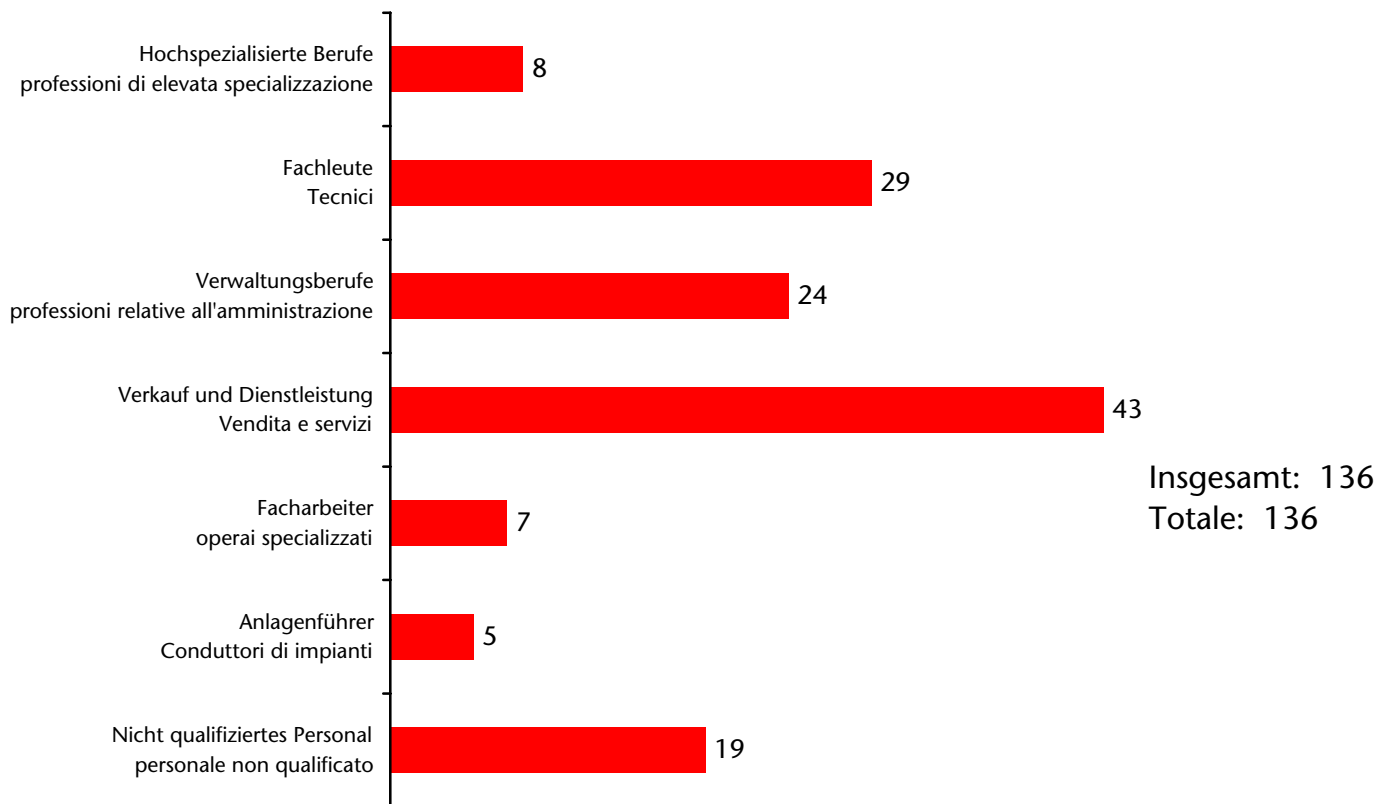

Beim Arbeitsservice eingetragene arbeitslose EU15-Bürger Cittadini dell'UE15 disoccupati iscritti al Servizio lavoro

nach Beruf - per professione
2008