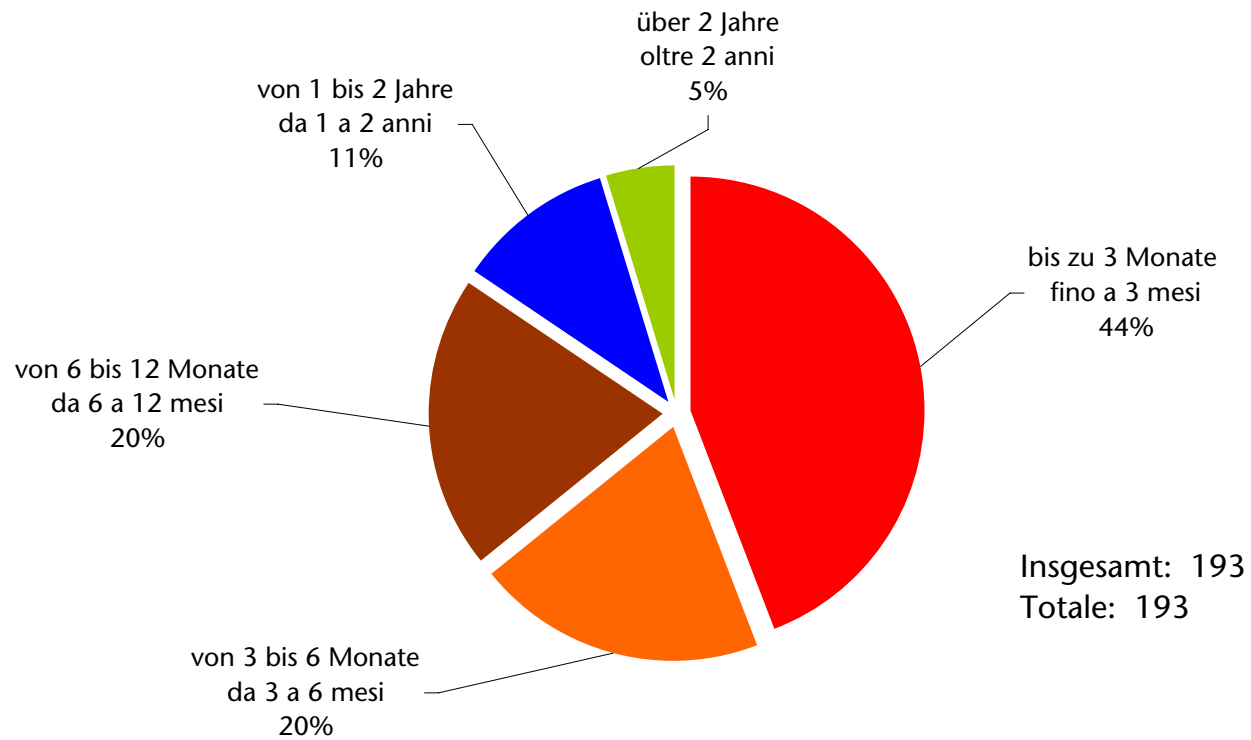

Beim Arbeitsservice eingetragene arbeitslose EU15-Bürger Cittadini dell'UE15 disoccupati iscritti al Servizio lavoro nach Eintragungsdauer - per durata d'iscrizione 2010