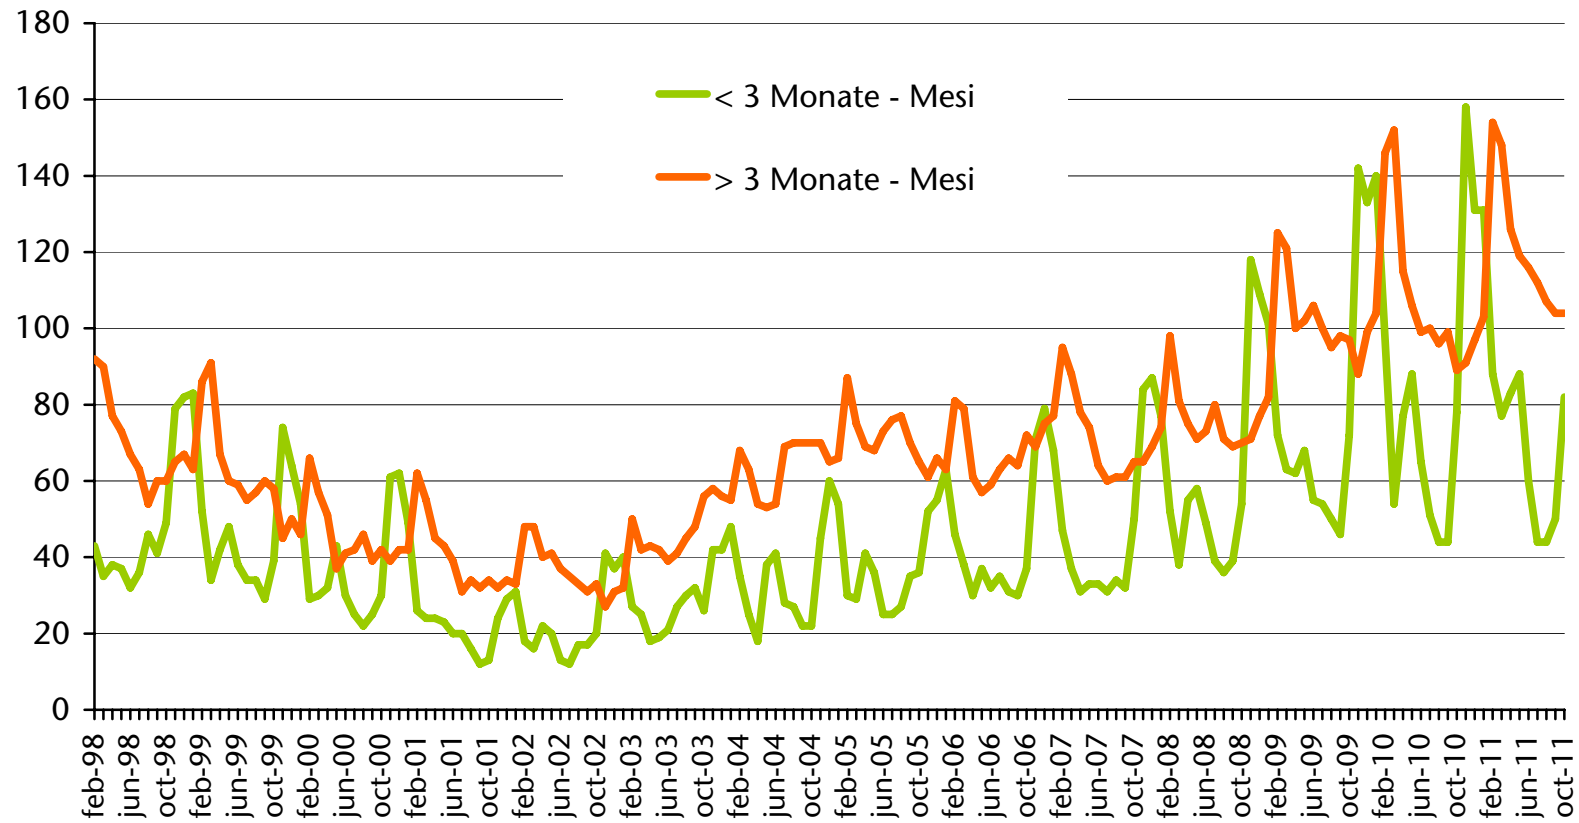

Beim Arbeitsservice eingetragene arbeitslose EU15-Bürger Cittadini dell'UE15 disoccupati iscritti al Servizio lavoro nach Eintragungsdauer - per durata d'iscrizione