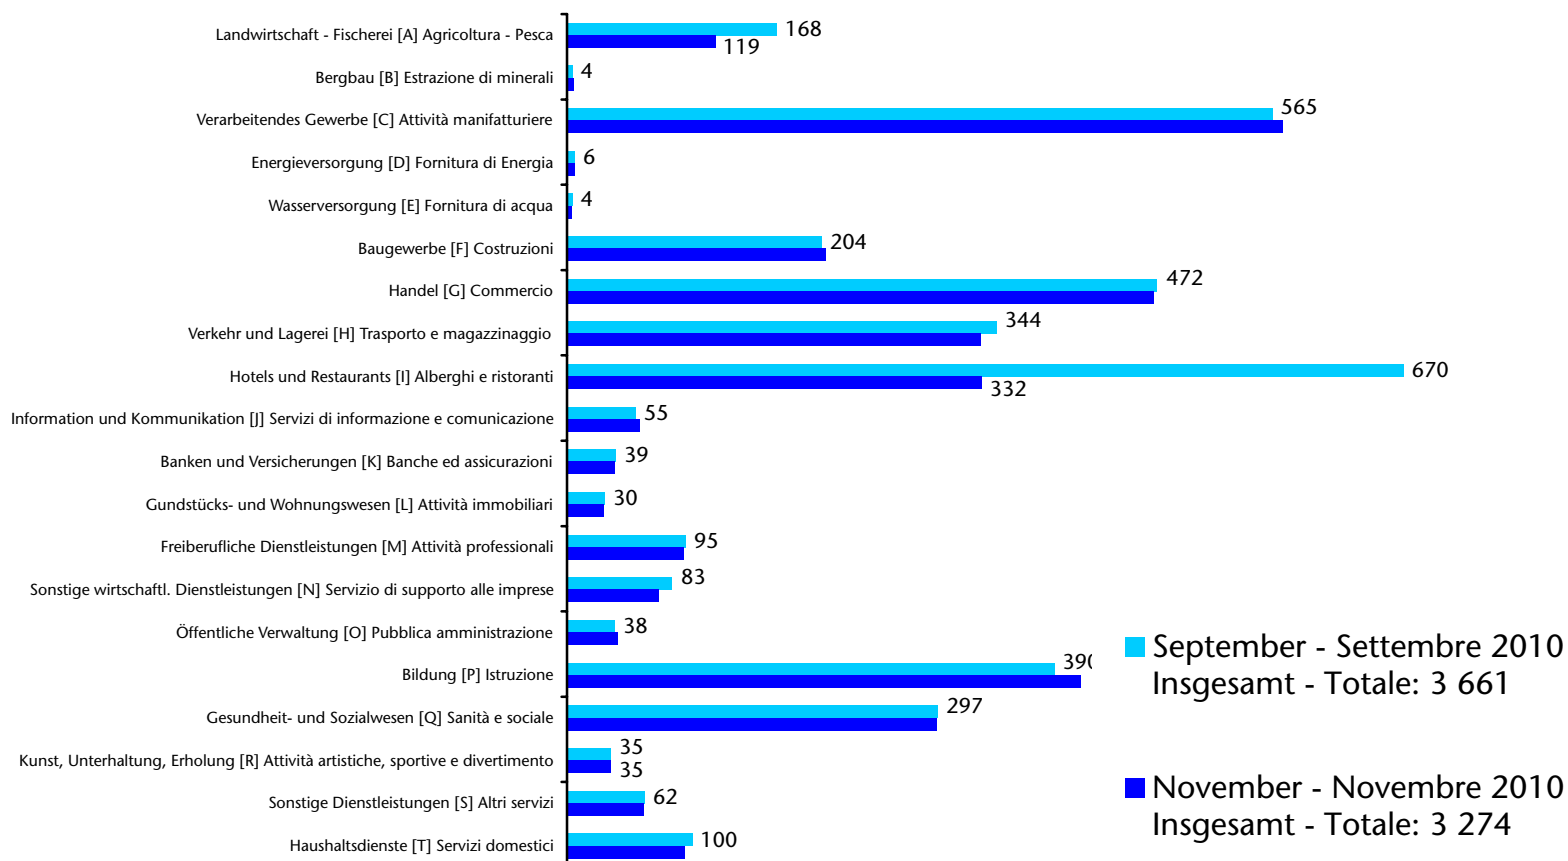

Unselbständig beschäftigte EU15-Bürger Cittadini dell'UE15 occupati dipendenti

Jahresdurchschnitt - Media annuale

- Frauen - Donne
- Männer - Uomini

Unselbständig beschäftigte EU15-Bürger nach Wohnort Cittadini dell'UE15 occupati dipendenti per domicilio

Jahresdurchschnitt 2010 Media annuale

Unselbständig beschäftigte EU15-Bürger nach Wohnort Cittadini dell'UE15 occupati dipendenti per domicilio

Jahresdurchschnitt 2009 Media annuale

Unselbständig beschäftigte EU15-Bürger nach Wohnort Cittadini dell'UE15 occupati dipendenti per domicilio

Jahresdurchschnitt 2008 Media annuale

Unselbständig beschäftigte EU15-Bürger nach Sektor Cittadini dell'UE15 occupati dipendenti per settore

ATECO 2007

Unselbständig beschäftigte EU15-Bürger nach Sektor Cittadini dell'UE15 occupati dipendenti per settore

ATECO 2007

Unselbständig beschäftigte EU15-Bürger nach Sektor Cittadini dell'UE15 occupati dipendenti per settore

AETCO 2007

Unselbständig beschäftigte EU15-Bürger nach Sektor Cittadini dell'UE15 occupati dipendenti per settore ATECO 2007