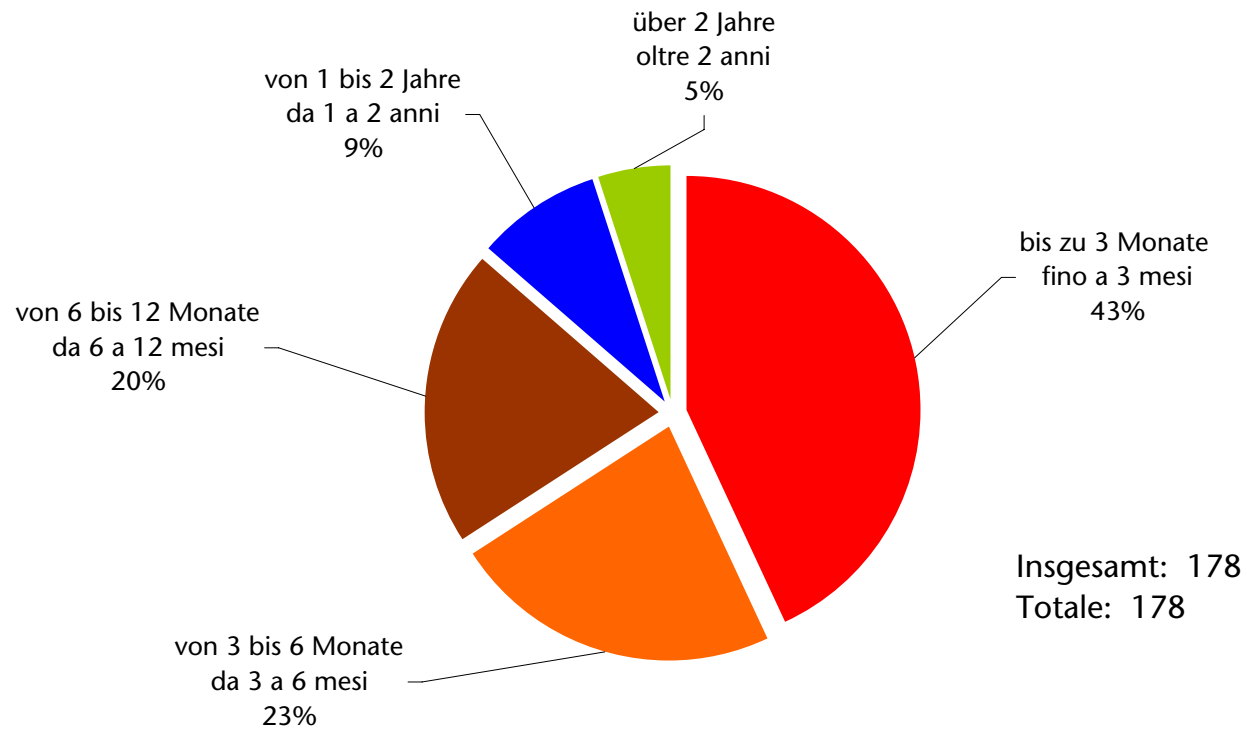

Beim Arbeitsservice eingetragene arbeitslose EU15-Bürger Cittadini dell'UE15 disoccupati iscritti al Servizio lavoro nach Eintragungsdauer - per durata d'iscrizione 2009