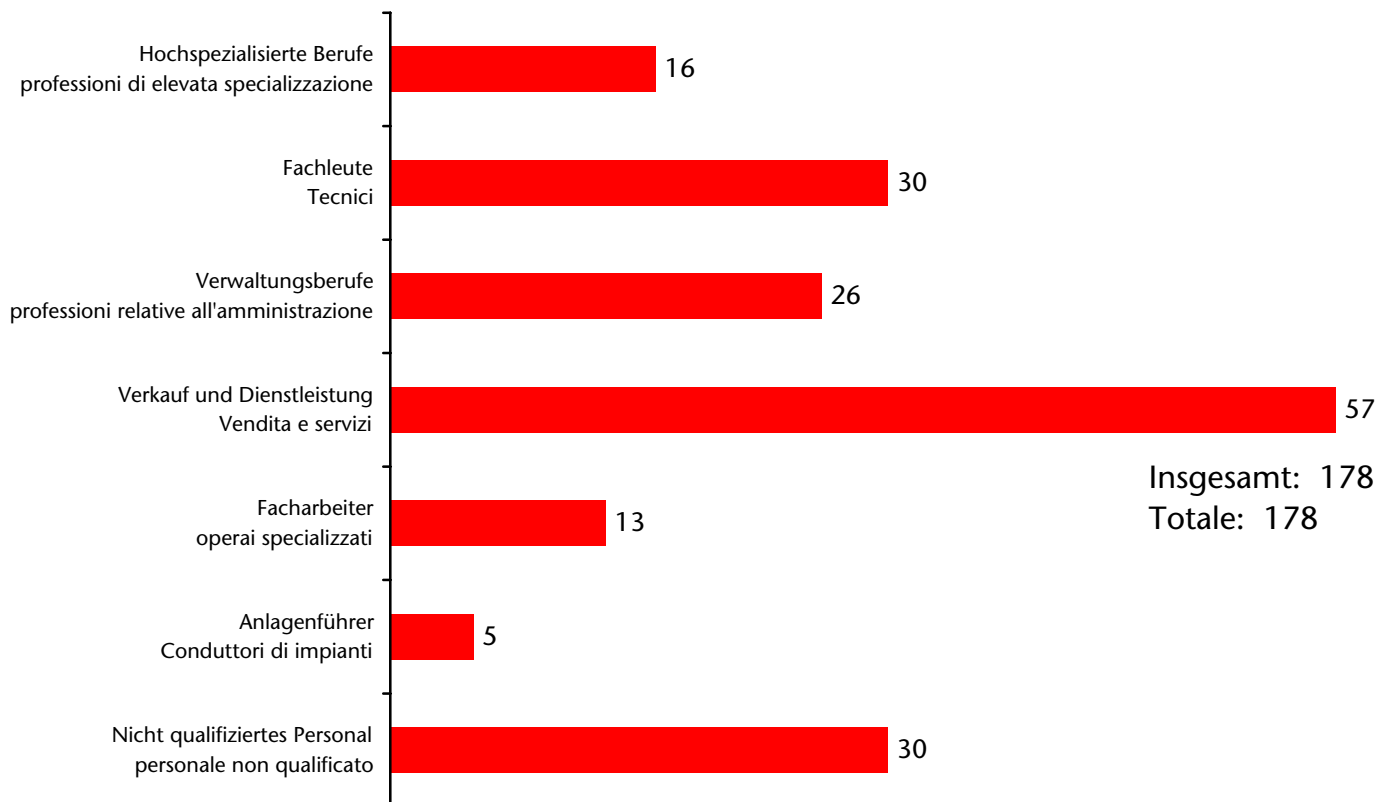

Beim Arbeitsservice eingetragene arbeitslose EU15-Bürger Cittadini dell'UE15 disoccupati iscritti al Servizio lavoro

nach Beruf - per professione
2009