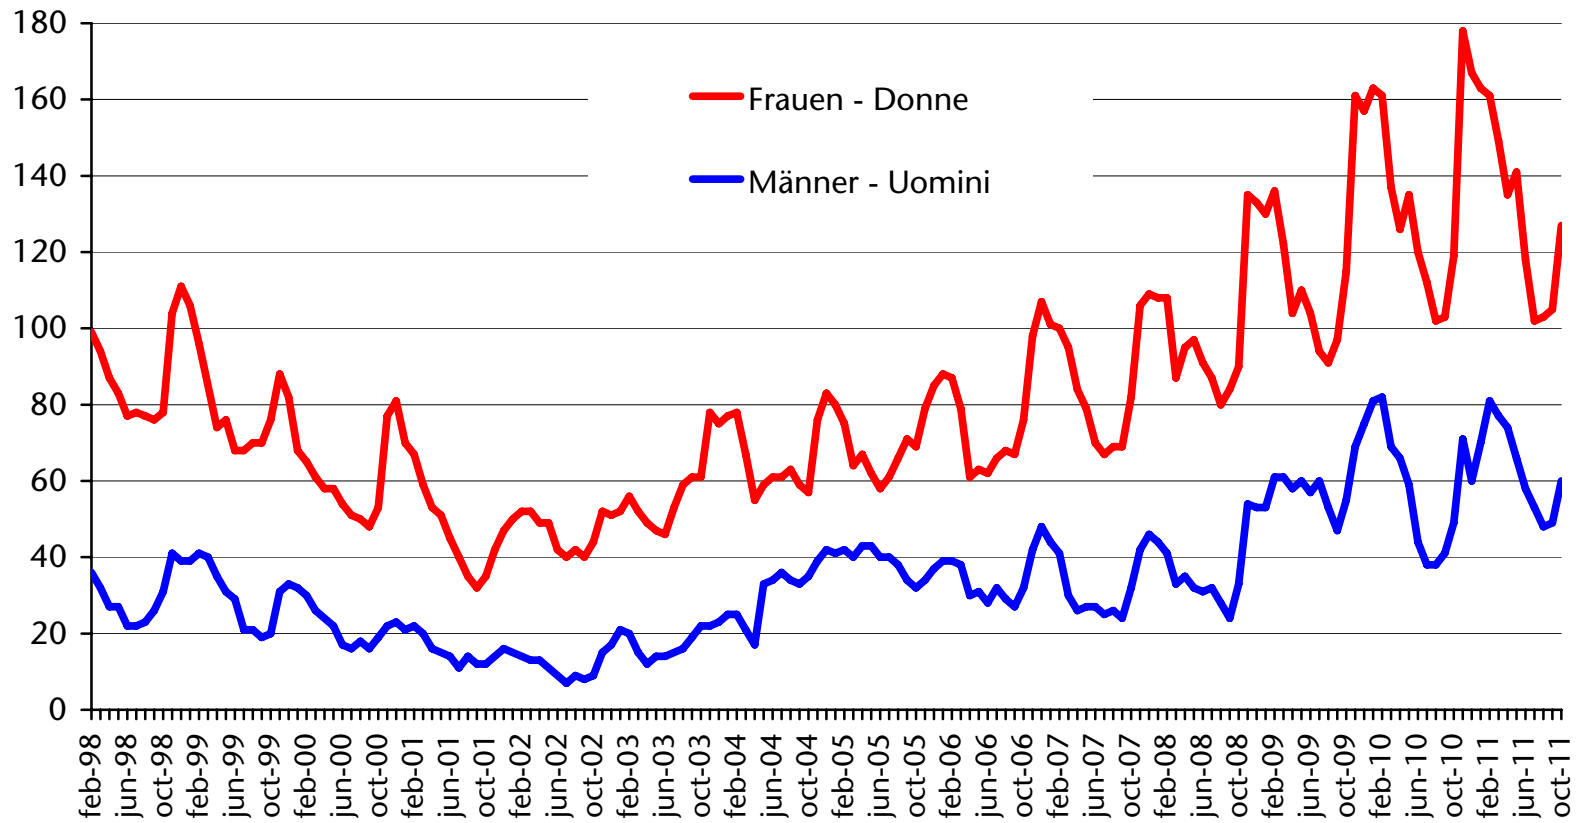

Beim Arbeitsservice eingetragene arbeitslose EU15-Bürger Cittadini dell'UE15 disoccupati iscritti al Servizio lavoro