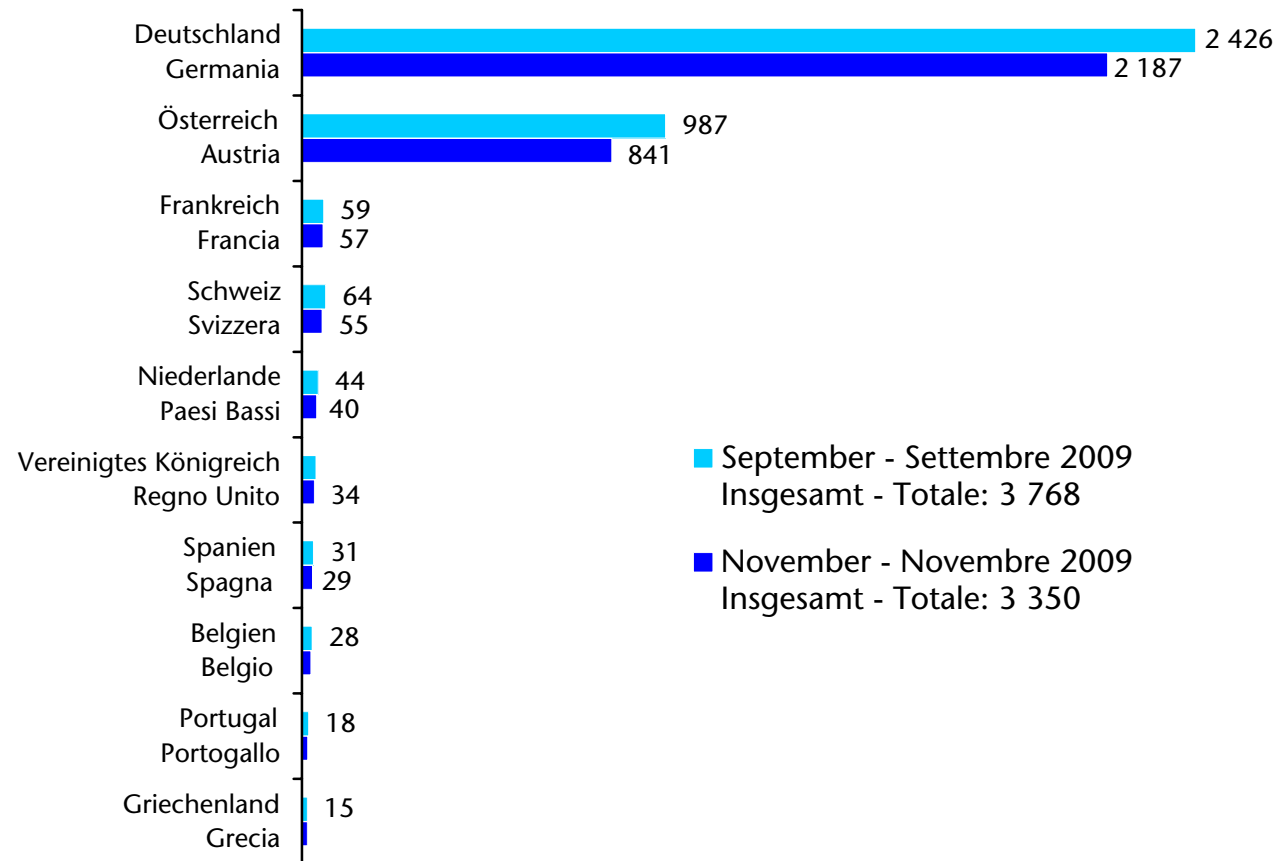

Unselbständig beschäftigte EU15-Bürger Cittadini dell'UE15 occupati dipendenti nach Staatsbürgerschaft - per cittadinanza