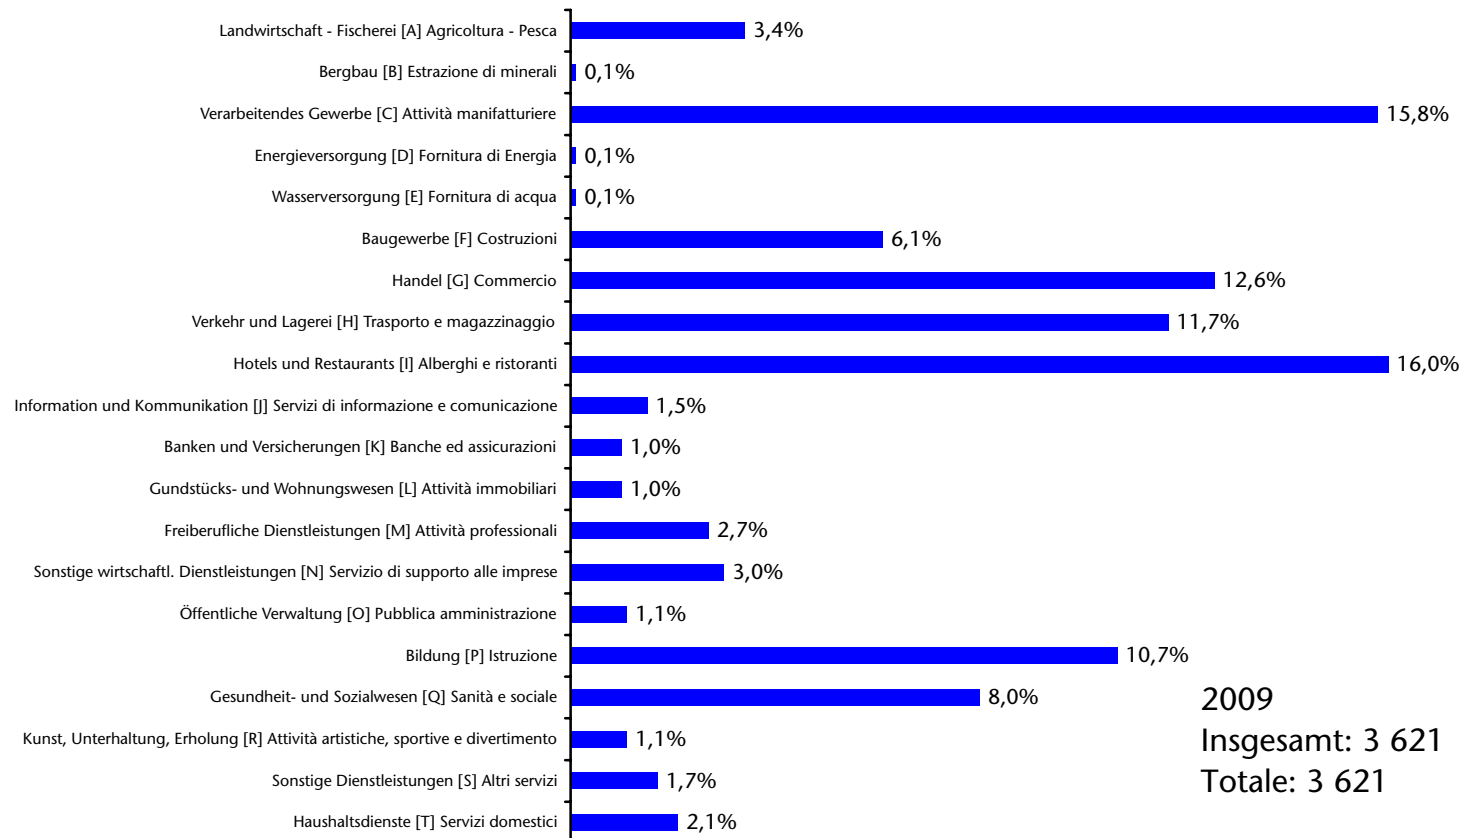

Jahresdurchschnitt 2008 Media annuale

Unselbständig beschäftigte EU15-Bürger nach Sektor Cittadini dell'UE15 occupati dipendenti per settore

ATECO 2007

Unselbständig beschäftigte EU15-Bürger nach Sektor Cittadini dell'UE15 occupati dipendenti per settore

ATECO 2007

Unselbständig beschäftigte EU15-Bürger nach Sektor Cittadini dell'UE15 occupati dipendenti per settore

AETCO 2007

Unselbständig beschäftigte EU15-Bürger nach Sektor Cittadini dell'UE15 occupati dipendenti per settore ATECO 2007

Unselbständig beschäftigte EU15-Bürger nach Sektor Cittadini dell'UE15 occupati dipendenti per settore ATECO 2007

Unselbständig beschäftigte EU15-Bürger nach Sektor Cittadini dell'UE15 occupati dipendenti per settore ATECO 2007