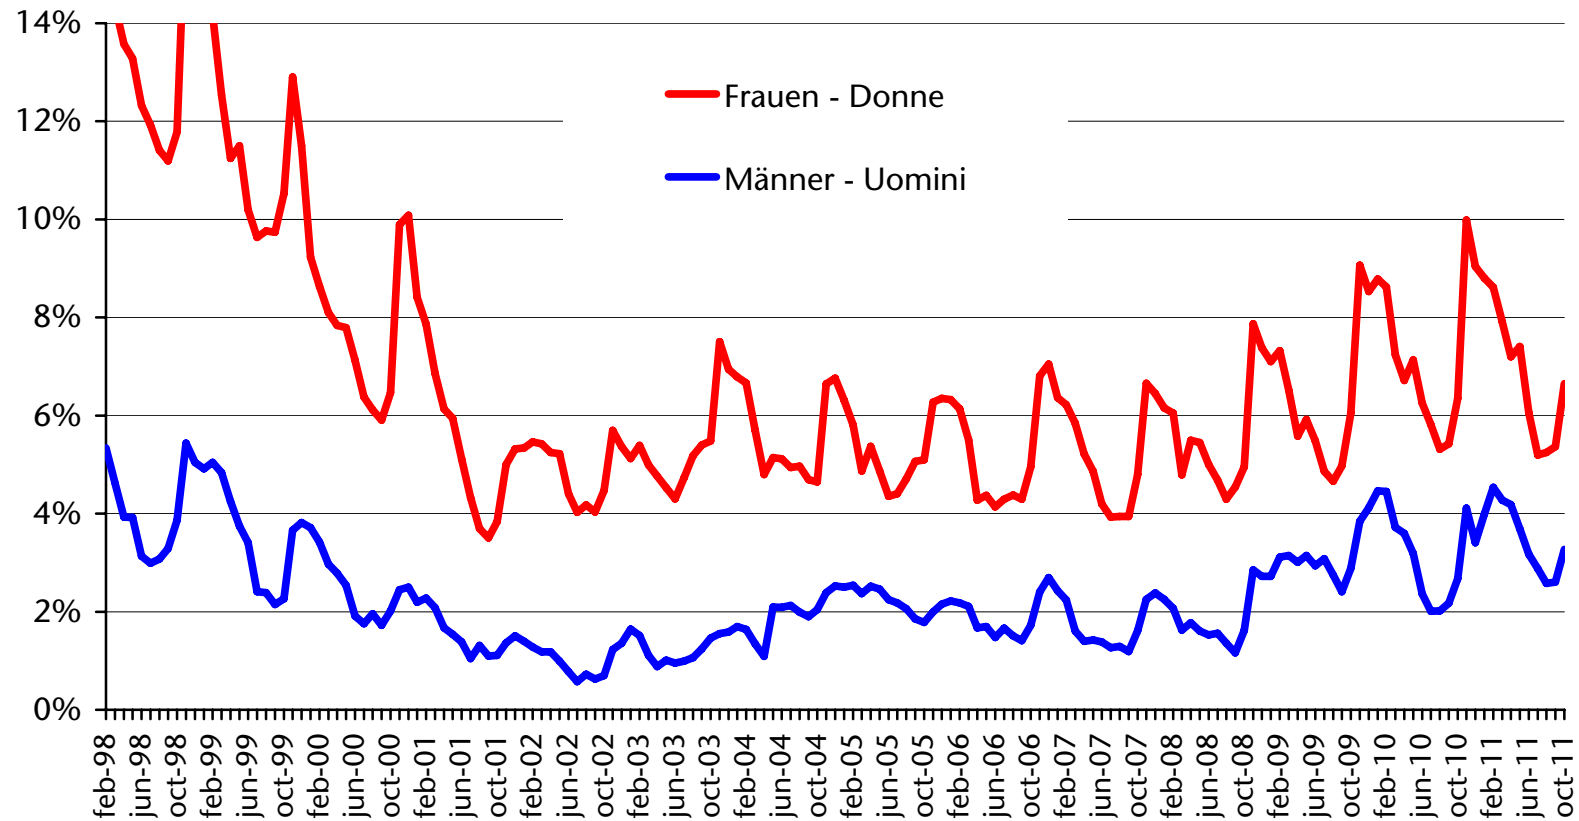

EU15-Bürger: Arbeitslosenquote Cittadini dell'UE15: tasso di disoccupazione

nach Geschlecht - per sesso