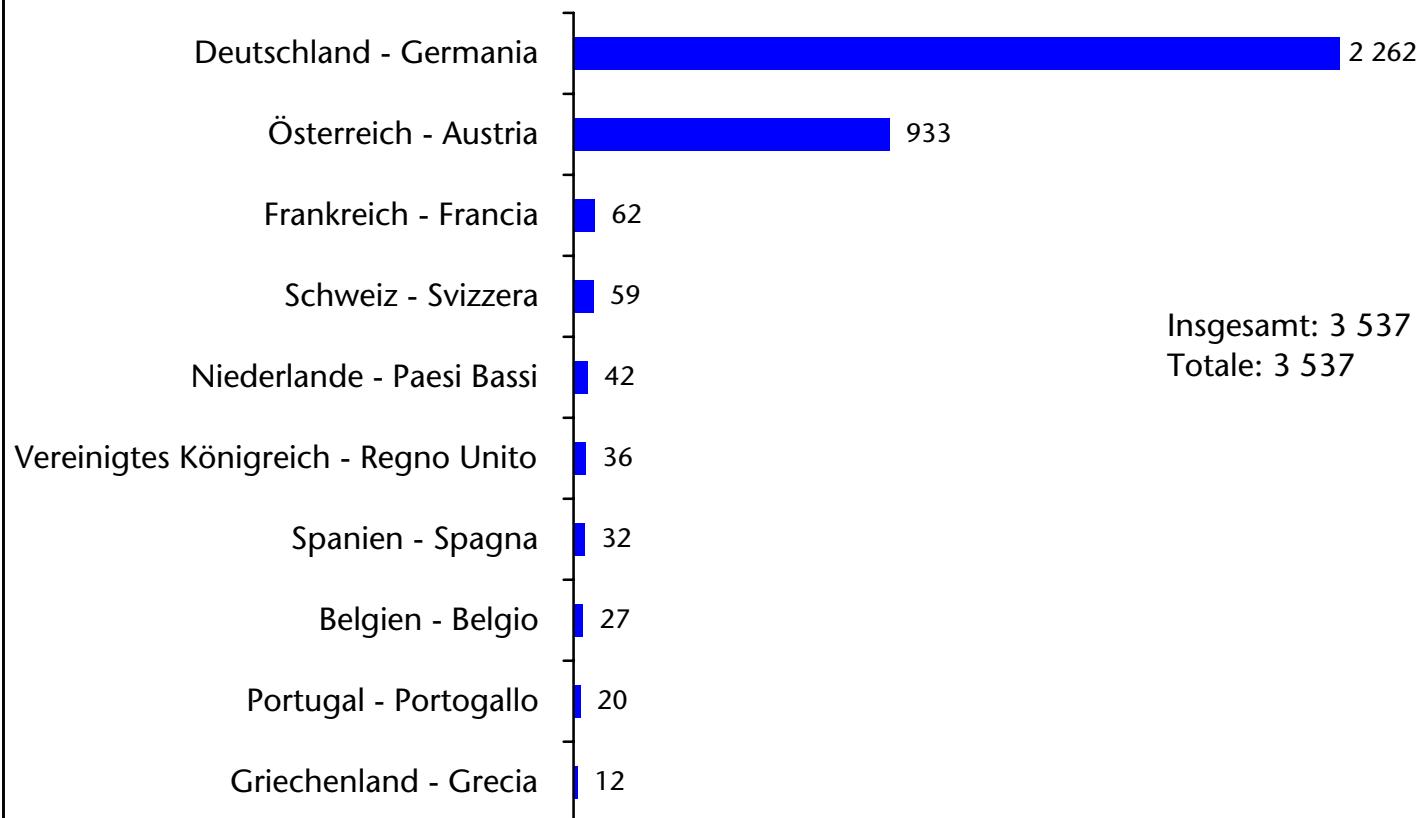

ATECO 2007

Unselbständig beschäftigte EU15-Bürger nach Sektor Cittadini dell'UE15 occupati dipendenti per settore

AETCO 2007

Unselbständig beschäftigte EU15-Bürger nach Sektor Cittadini dell'UE15 occupati dipendenti per settore ATECO 2007

Unselbständig beschäftigte EU15-Bürger nach Sektor Cittadini dell'UE15 occupati dipendenti per settore ATECO 2007

Unselbständig beschäftigte EU15-Bürger nach Sektor Cittadini dell'UE15 occupati dipendenti per settore ATECO 2007

Unselbständig beschäftigte EU15-Bürger (und Gleichgestellte) nach Staatsbürgerschaft

Cittadini dell'UE15 (ed equiparati) occupati dipendenti per cittadinanza 2010

Unselbständig beschäftigte EU15-Bürger (und Gleichgestellte) nach Staatsbürgerschaft