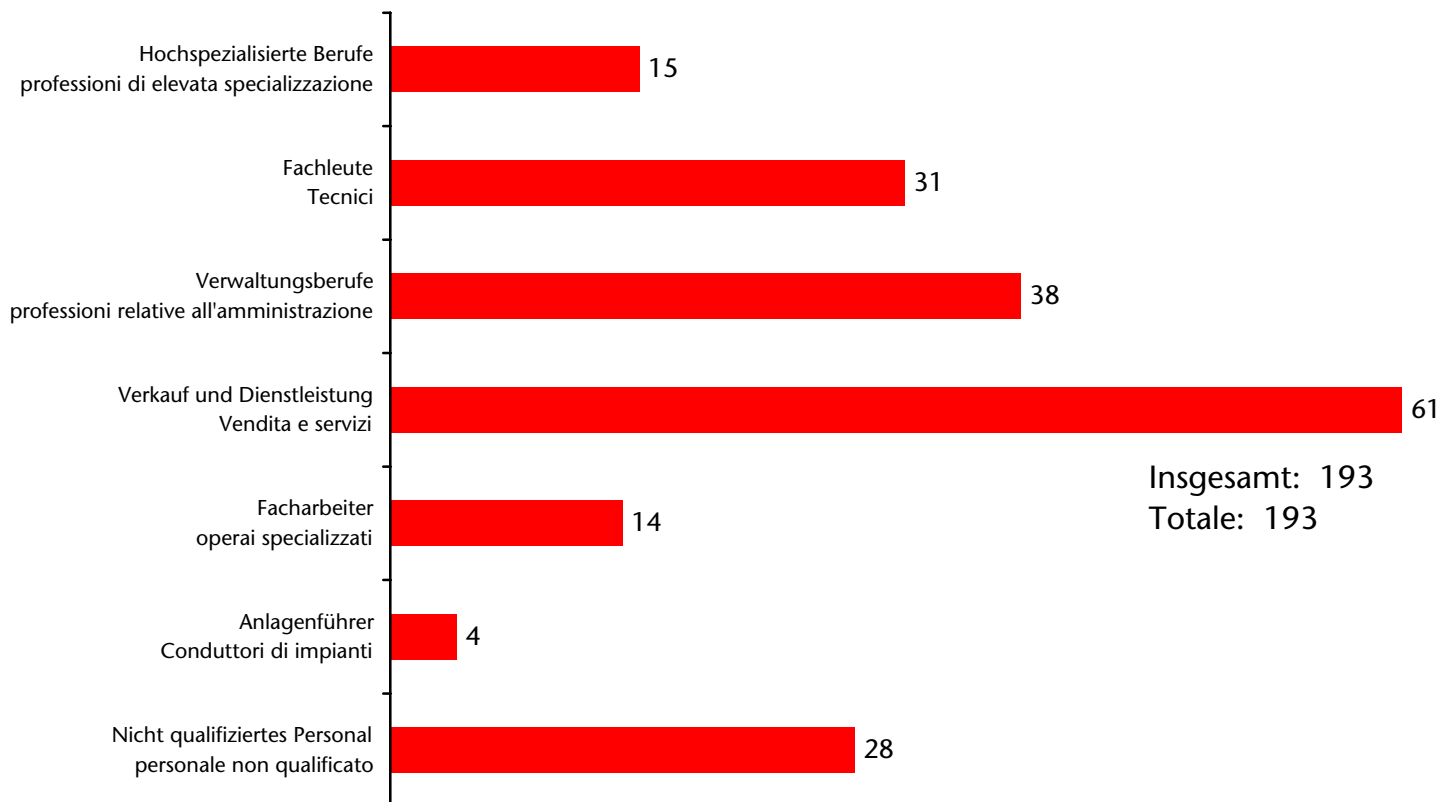

EU15-Bürger: Arbeitslosenquote Cittadini dell'UE15: tasso di disoccupazione

nach Geschlecht - per sesso

Beim Arbeitsservice eingetragene arbeitslose EU15-Bürger Cittadini dell'UE15 disoccupati iscritti al Servizio lavoro nach Eintragungsdauer - per durata d'iscrizione 2010

Beim Arbeitsservice eingetragene arbeitslose EU15-Bürger Cittadini dell'UE15 disoccupati iscritti al Servizio lavoro nach Eintragungsdauer - per durata d'iscrizione 2009

Beim Arbeitsservice eingetragene arbeitslose EU15-Bürger Cittadini dell'UE15 disoccupati iscritti al Servizio lavoro nach Eintragungsdauer - per durata d'iscrizione 2008

Beim Arbeitsservice eingetragene arbeitslose EU15-Bürger Cittadini dell'UE15 disoccupati iscritti al Servizio lavoro

nach Beruf - per professione
2010

Beim Arbeitsservice eingetragene arbeitslose EU15-Bürger Cittadini dell'UE15 disoccupati iscritti al Servizio lavoro