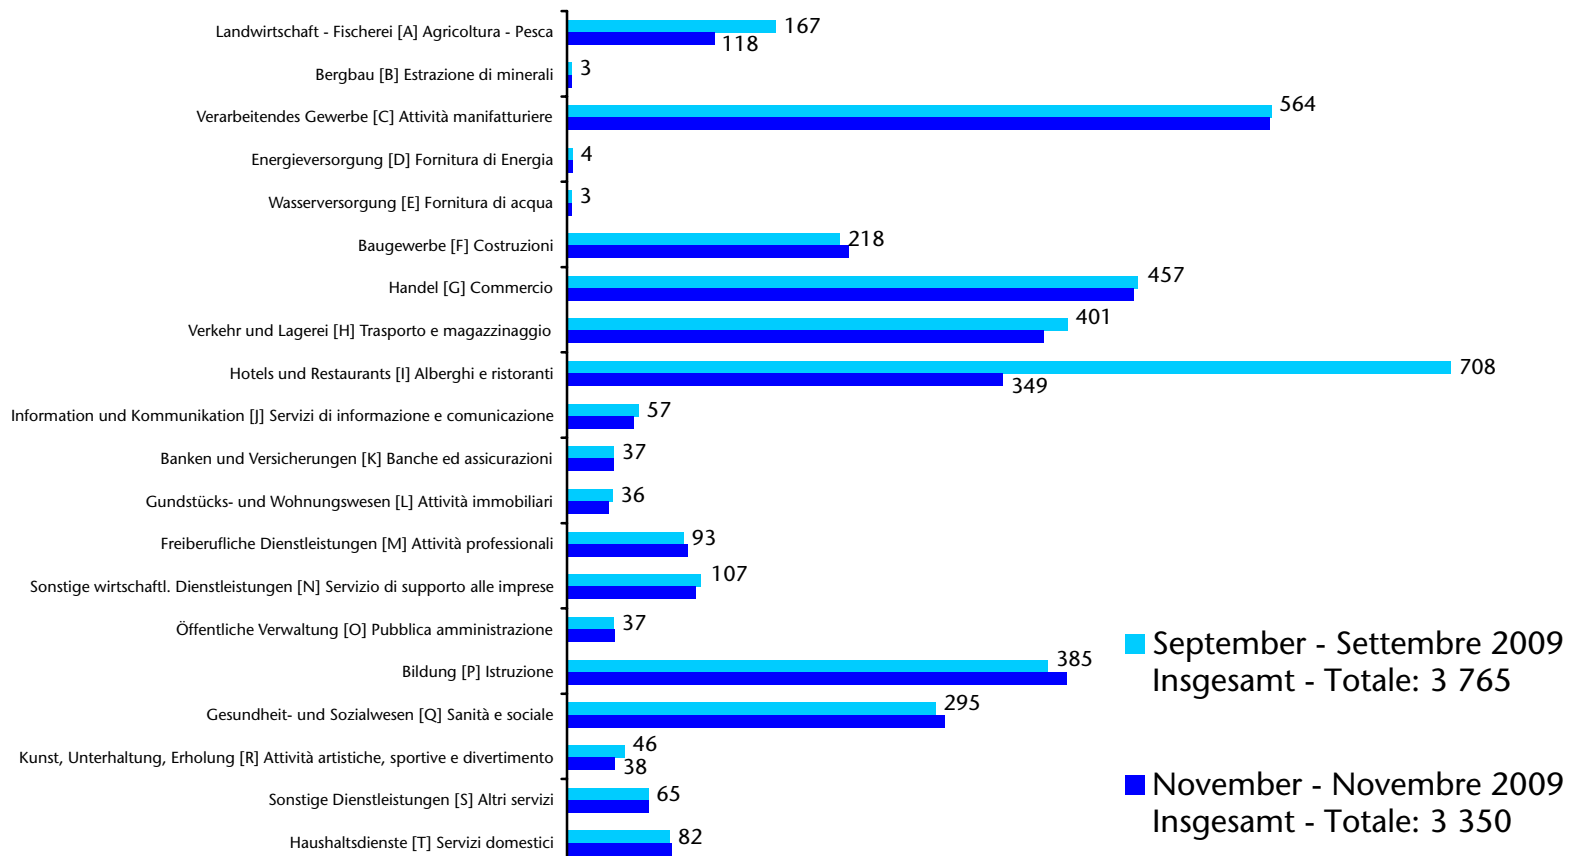

Jahresdurchschnitt 2010 Media annuale

Unselbständig beschäftigte EU15-Bürger nach Wohnort Cittadini dell'UE15 occupati dipendenti per domicilio

Jahresdurchschnitt 2009 Media annuale

Unselbständig beschäftigte EU15-Bürger nach Wohnort Cittadini dell'UE15 occupati dipendenti per domicilio

Jahresdurchschnitt 2008 Media annuale

Unselbständig beschäftigte EU15-Bürger nach Sektor Cittadini dell'UE15 occupati dipendenti per settore

ATECO 2007

Unselbständig beschäftigte EU15-Bürger nach Sektor Cittadini dell'UE15 occupati dipendenti per settore

ATECO 2007

Unselbständig beschäftigte EU15-Bürger nach Sektor Cittadini dell'UE15 occupati dipendenti per settore

AETCO 2007

Unselbständig beschäftigte EU15-Bürger nach Sektor Cittadini dell'UE15 occupati dipendenti per settore ATECO 2007

Unselbständig beschäftigte EU15-Bürger nach Sektor Cittadini dell'UE15 occupati dipendenti per settore ATECO 2007

Unselbständig beschäftigte EU15-Bürger nach Sektor Cittadini dell'UE15 occupati dipendenti per settore ATECO 2007