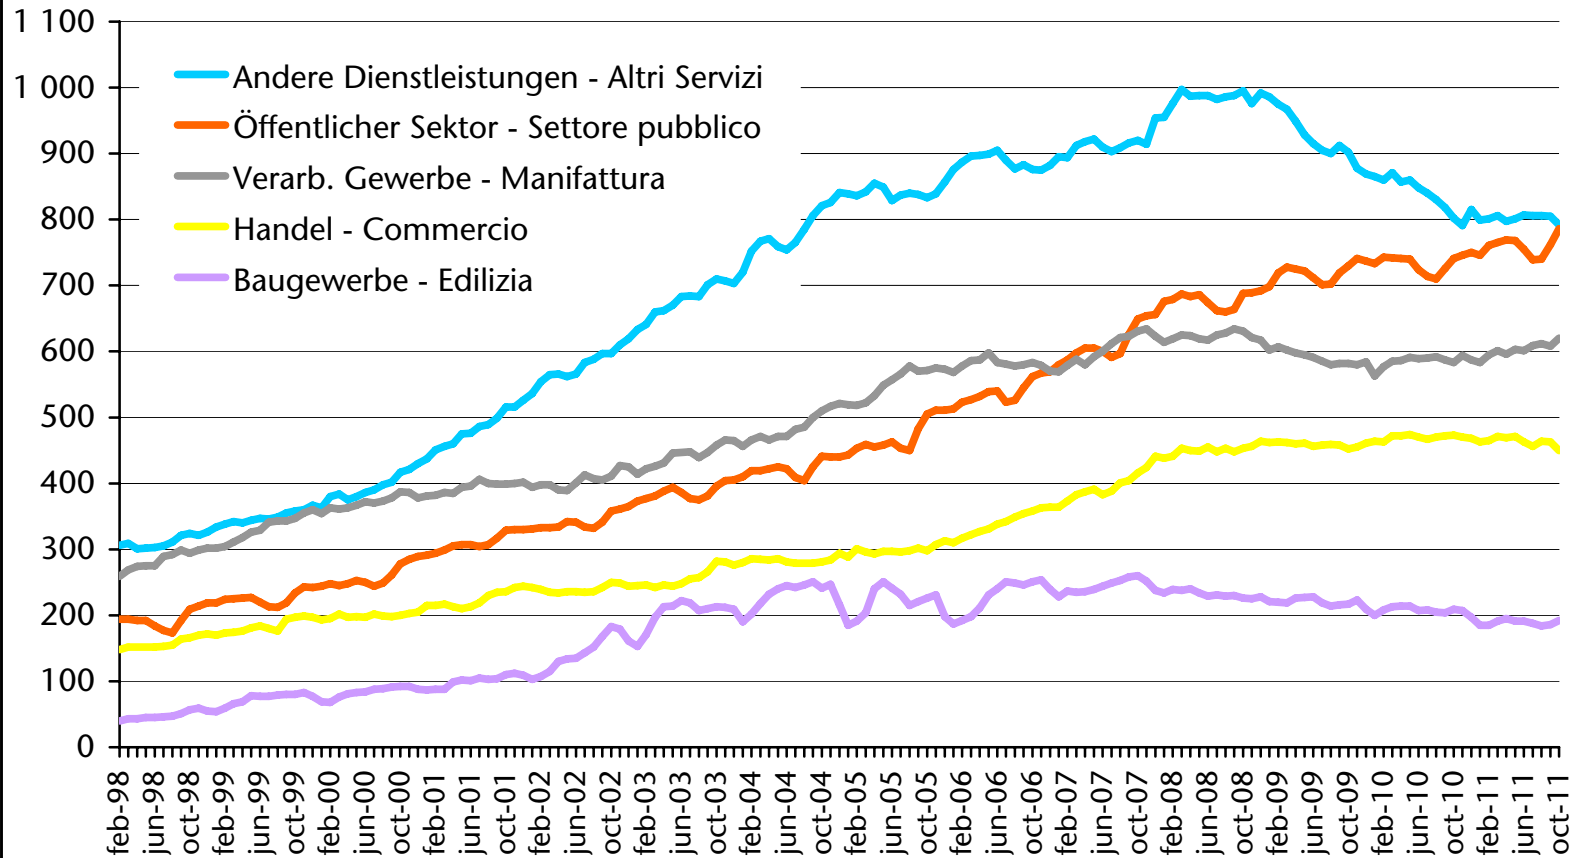

Abteilung Arbeit
Ripartizione Lavoro
Quelle: Amt für Arbeitsmarktbeobachtung
Fonte: Ufficio osservazione mercato del lavoro

Unselbständig beschäftigte EU15-Bürger Cittadini dell'UE15 occupati dipendenti

Unselbständig beschäftigte EU15-Bürger nach Sektor Cittadini dell'UE15 occupati dipendenti per settore

Unselbständig beschäftigte EU15-Bürger nach Sektor Cittadini dell'UE15 occupati dipendenti per settore