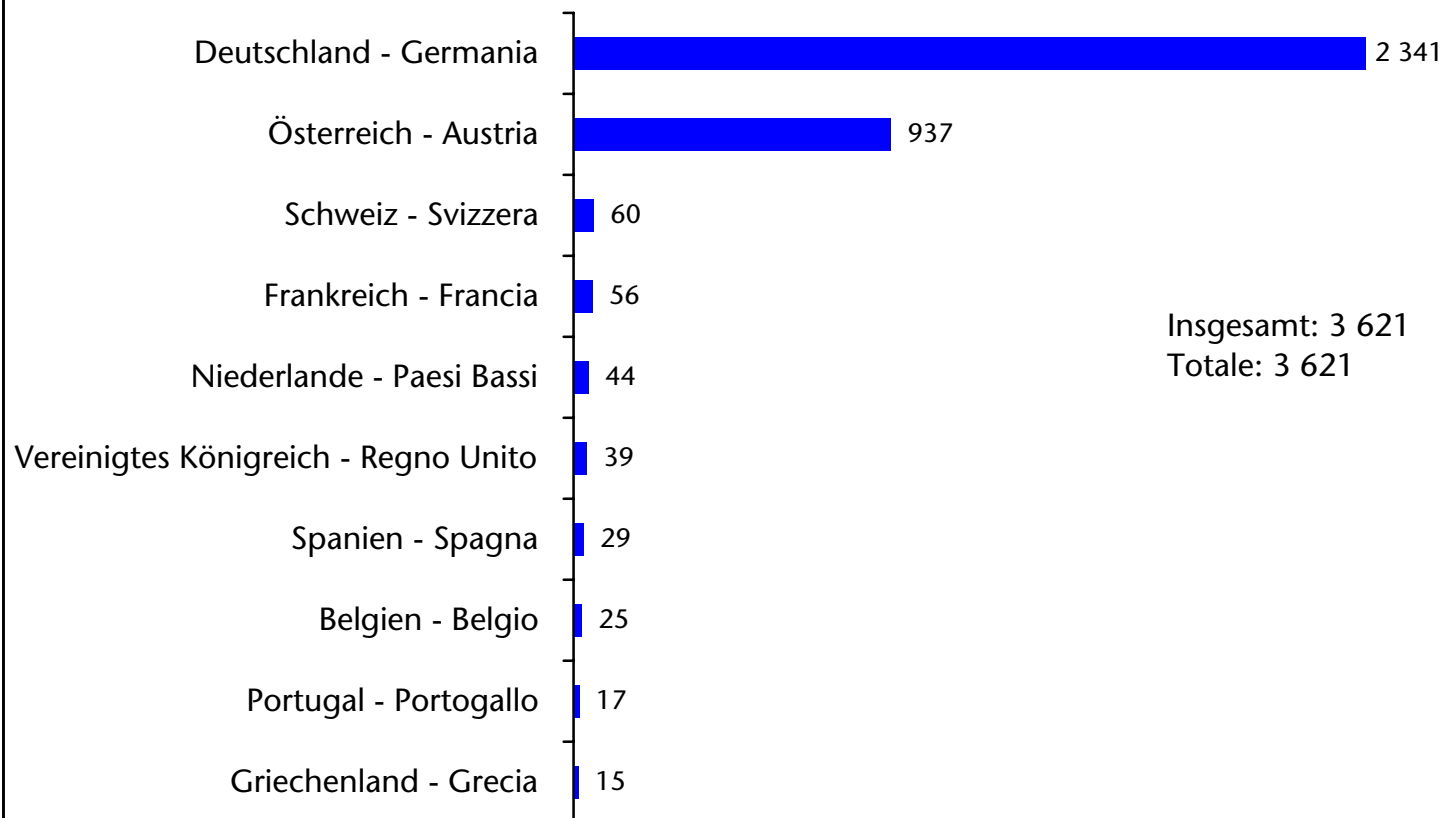

Unselbständig beschäftigte EU15-Bürger (und Gleichgestellte) nach Staatsbürgerschaft

Cittadini dell'UE15 (ed equiparati) occupati dipendenti per cittadinanza 2009