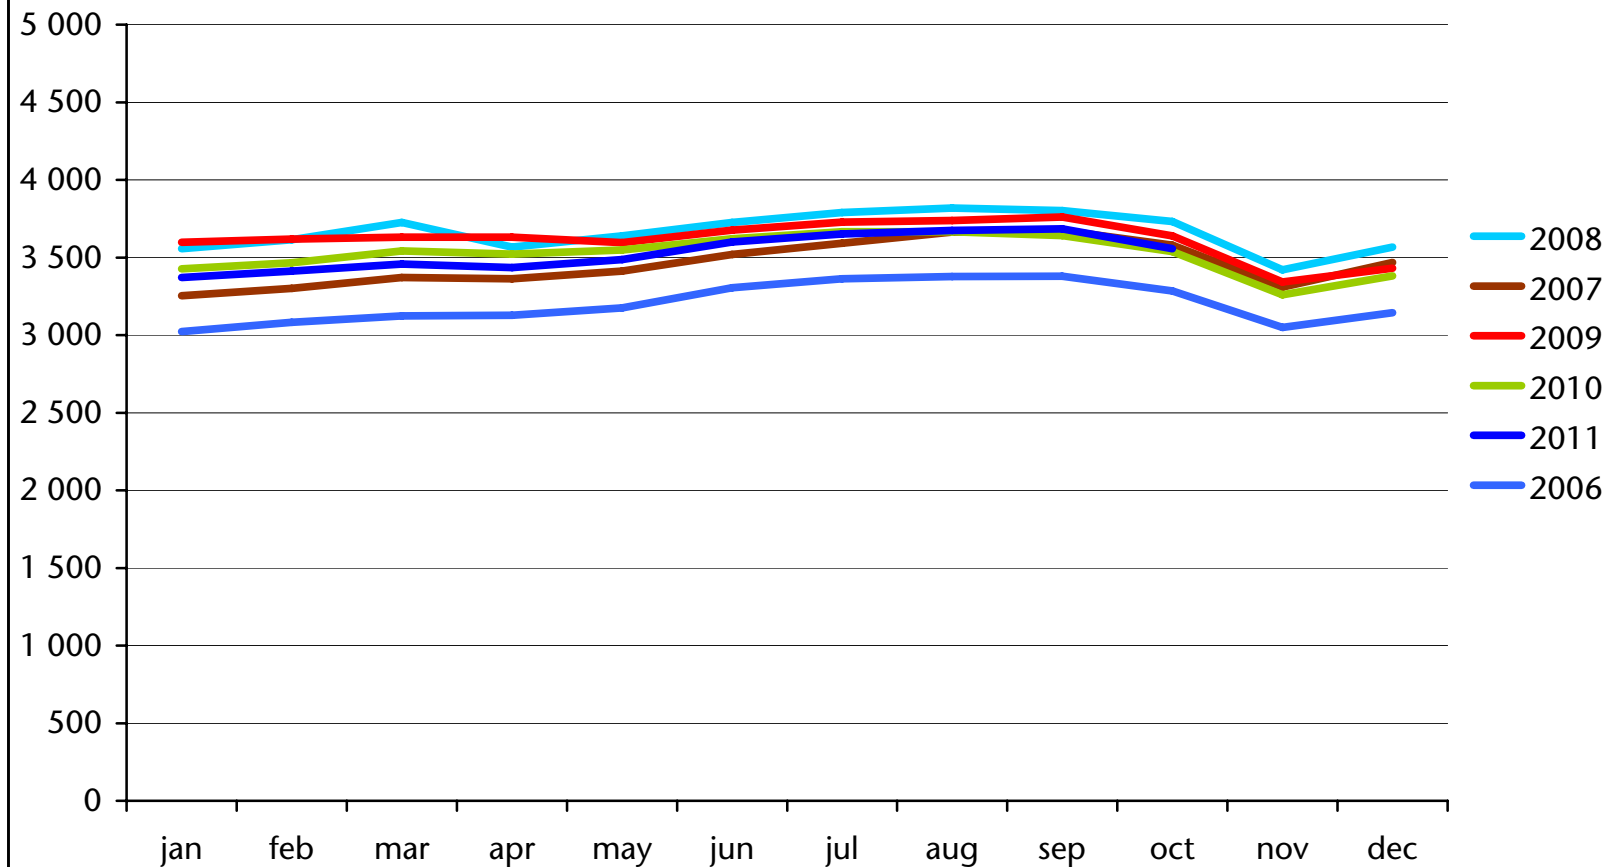

Abteilung Arbeit
Ripartizione Lavoro
Quelle: Amt für Arbeitsmarktbeobachtung
Fonte: Ufficio osservazione mercato del lavoro

Unselbständig beschäftigte EU15-Bürger Cittadini dell'UE15 occupati dipendenti