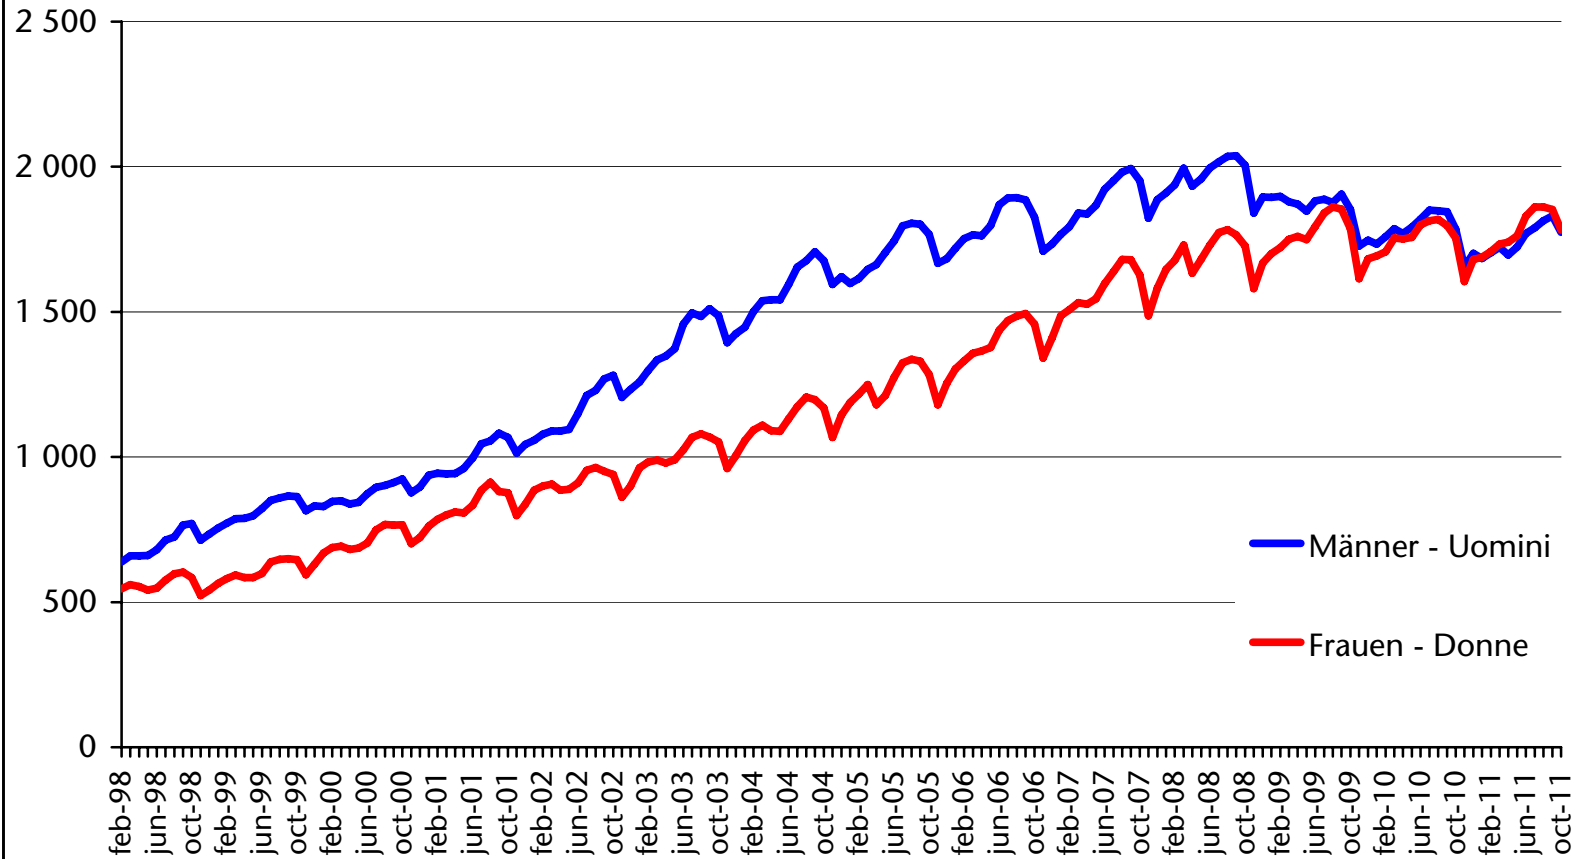

Abteilung Arbeit
Ripartizione Lavoro
Quelle: Amt für Arbeitsmarktbeobachtung
Fonte: Ufficio osservazione mercato del lavoro

Unselbständig beschäftigte EU15-Bürger Cittadini dell'UE15 occupati dipendenti

EBA1

Abteilung Arbeit
Ripartizione Lavoro
Quelle: Amt für Arbeitsmarktbeobachtung
Fonte: Ufficio osservazione mercato del lavoro

Unselbständig beschäftigte EU15-Bürger Cittadini dell'UE15 occupati dipendenti