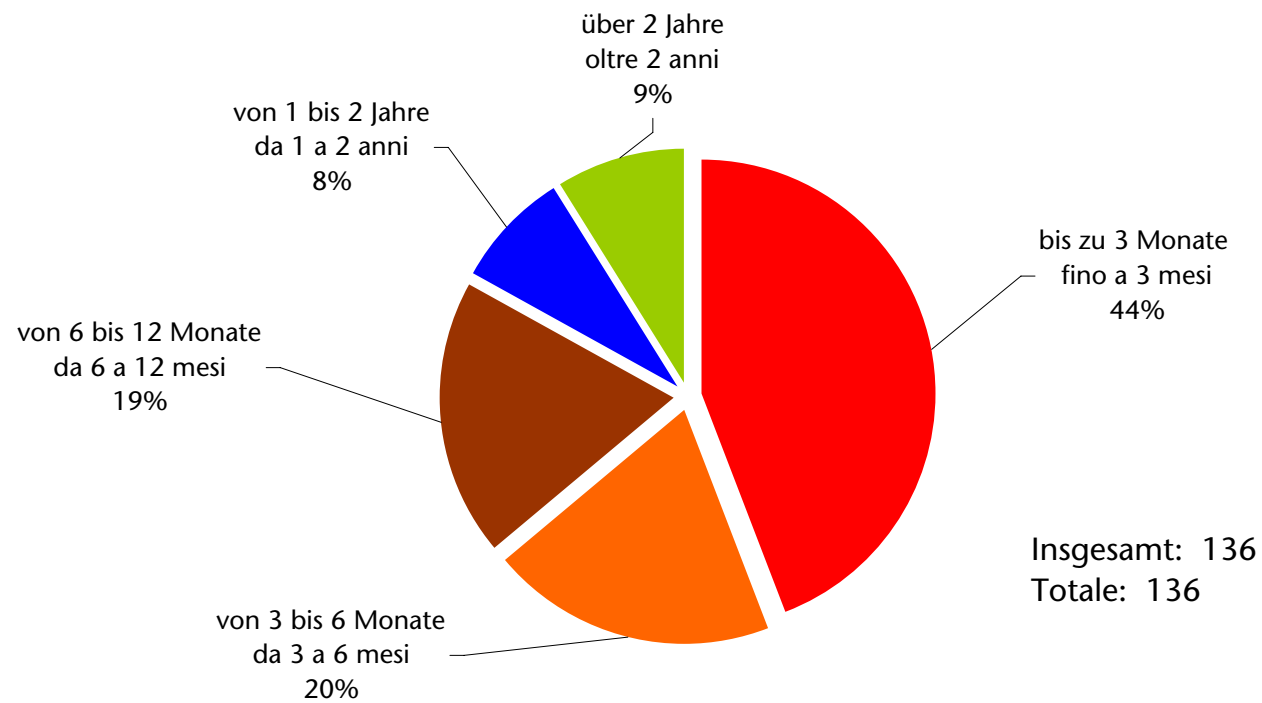

Beim Arbeitsservice eingetragene arbeitslose EU15-Bürger Cittadini dell'UE15 disoccupati iscritti al Servizio lavoro nach Eintragungsdauer - per durata d'iscrizione 2008