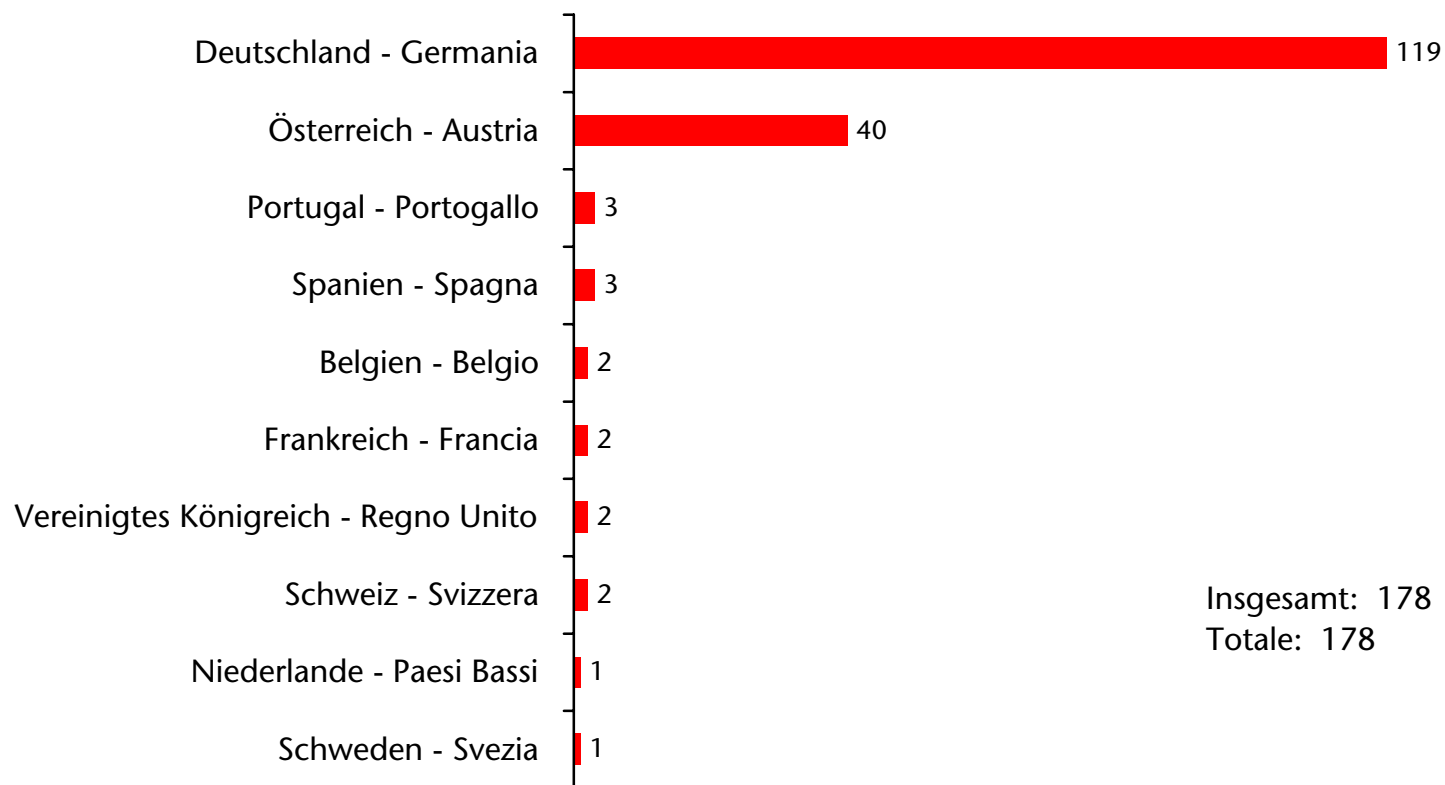

Beim Arbeitsservice eingetragene arbeitslose EU15-Bürger Cittadini dell'UE15 disoccupati iscritti al Servizio lavoro

nach Beruf - per professione
2010

Beim Arbeitsservice eingetragene arbeitslose EU15-Bürger Cittadini dell'UE15 disoccupati iscritti al Servizio lavoro

nach Beruf - per professione
2009

Beim Arbeitsservice eingetragene arbeitslose EU15-Bürger Cittadini dell'UE15 disoccupati iscritti al Servizio lavoro

nach Beruf - per professione
2008

Beim Arbeitsservice eingetragene arbeitslose EU15-Bürger Cittadini dell'UE15 disoccupati iscritti al Servizio lavoro

nach Staatsbürgerschaft - per cittadinanza
2010

Beim Arbeitsservice eingetragene arbeitslose EU15-Bürger Cittadini dell'UE15 disoccupati iscritti al Servizio lavoro

nach Staatsbürgerschaft - per cittadinanza
2009