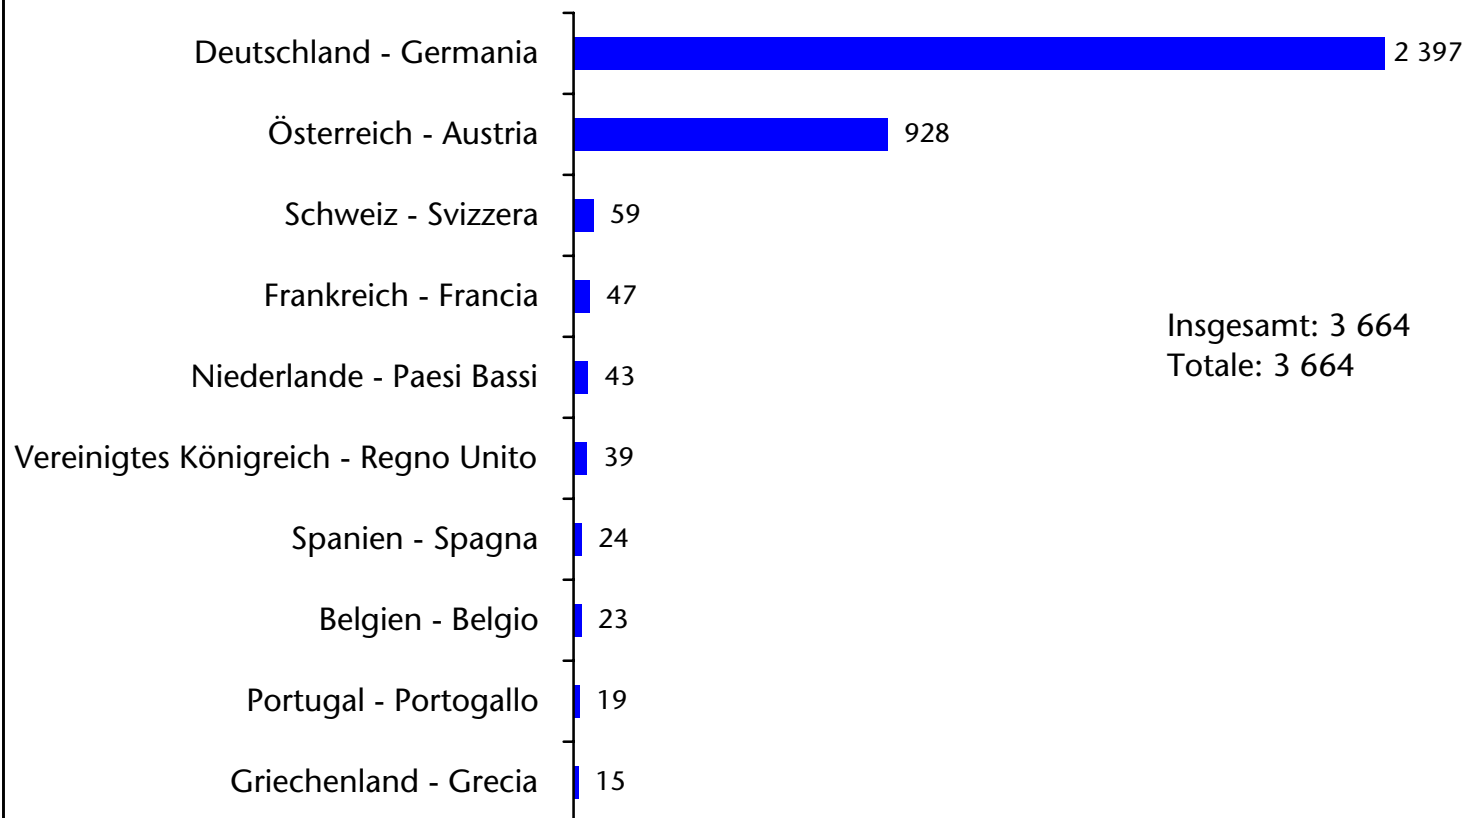

ATECO 2007

Unselbständig beschäftigte EU15-Bürger nach Sektor Cittadini dell'UE15 occupati dipendenti per settore

AETCO 2007

Unselbständig beschäftigte EU15-Bürger nach Sektor Cittadini dell'UE15 occupati dipendenti per settore ATECO 2007

Unselbständig beschäftigte EU15-Bürger nach Sektor Cittadini dell'UE15 occupati dipendenti per settore ATECO 2007

Unselbständig beschäftigte EU15-Bürger nach Sektor Cittadini dell'UE15 occupati dipendenti per settore ATECO 2007

Unselbständig beschäftigte EU15-Bürger (und Gleichgestellte) nach Staatsbürgerschaft

Cittadini dell'UE15 (ed equiparati) occupati dipendenti per cittadinanza 2010

Unselbständig beschäftigte EU15-Bürger (und Gleichgestellte) nach Staatsbürgerschaft

Cittadini dell'UE15 (ed equiparati) occupati dipendenti per cittadinanza 2009

Unselbständig beschäftigte EU15-Bürger (und Gleichgestellte) nach Staatsbürgerschaft

Cittadini dell'UE15 (ed equiparati) occupati dipendenti per cittadinanza 2008