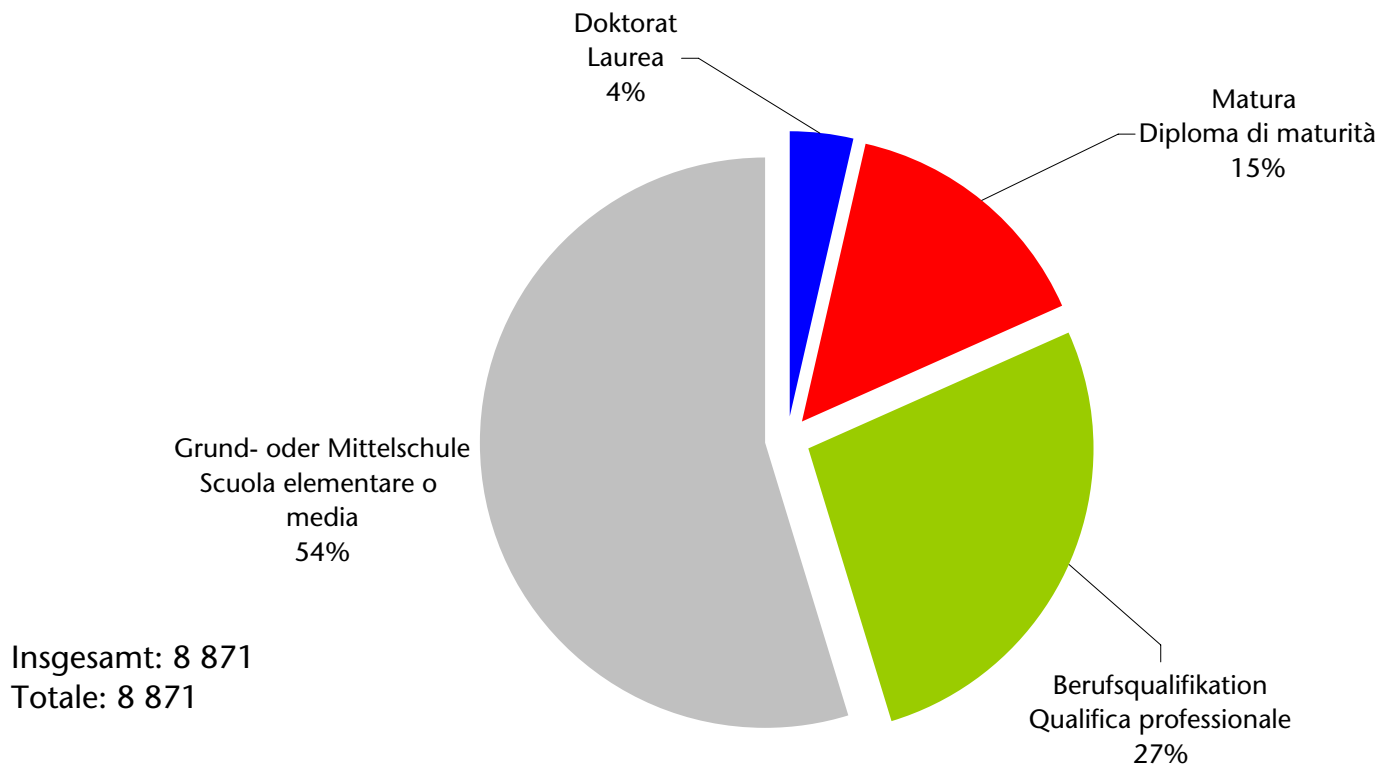

Insgesamt: 8 460
Totale: 8 460

Eingetragene Arbeitslose beim Arbeitsservice nach Qualifikation Disoccupati iscritti al servizio lavoro per qualifica 2008

Insgesamt: 6 364
Totale: 6 364

Eingetragene Arbeitslose beim Arbeitsservice nach Alter Disoccupati iscritti al servizio lavoro per età

2010

Eingetragene Arbeitslose beim Arbeitsservice nach Alter Disoccupati iscritti al servizio lavoro per età 2009

Eingetragene Arbeitslose beim Arbeitsservice nach Alter Disoccupati iscritti al servizio lavoro per età 2008

Insgesamt: 6 364
Totale: 6 364

Eingetragene Arbeitslose beim Arbeitsservice nach Studientitel Disoccupati iscritti al servizio lavoro per titolo di studio

2010

Eingetragene Arbeitslose beim Arbeitsservice nach Studientitel Disoccupati iscritti al servizio lavoro per titolo di studio