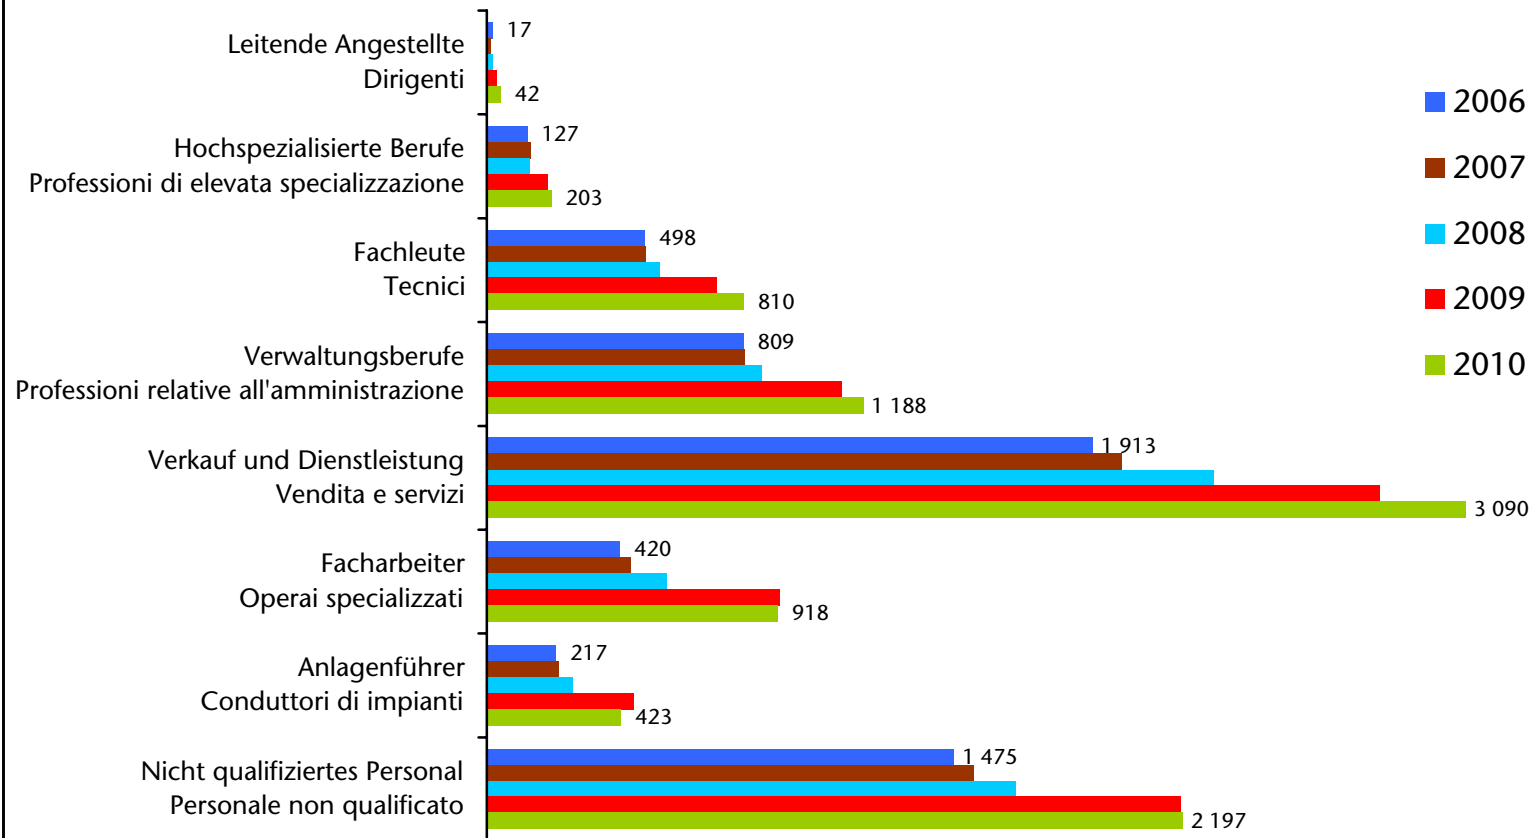

2010

Eingetragene Arbeitslose beim Arbeitsservice nach Beruf Disoccupati iscritti al servizio lavoro per professione 2009

Eingetragene Arbeitslose beim Arbeitsservice nach Beruf Disoccupati iscritti al servizio lavoro per professione 2008

Eingetragene Arbeitslose beim Arbeitsservice nach Beruf Disoccupati iscritti al servizio lavoro per professione

Eingetragene Arbeitslose beim Arbeitsservice Disoccupati iscritti al servizio lavoro

Die 10 häufigsten Berufe - Le 10 professioni più frequenti
2010

Insgesamt: 8 871
Totale: 8 871

Eingetragene Arbeitslose beim Arbeitsservice Disoccupati iscritti al servizio lavoro

Die 10 häufigsten Berufe - Le 10 professioni più frequenti
2009

Insgesamt: 8 460
Totale: 8 460