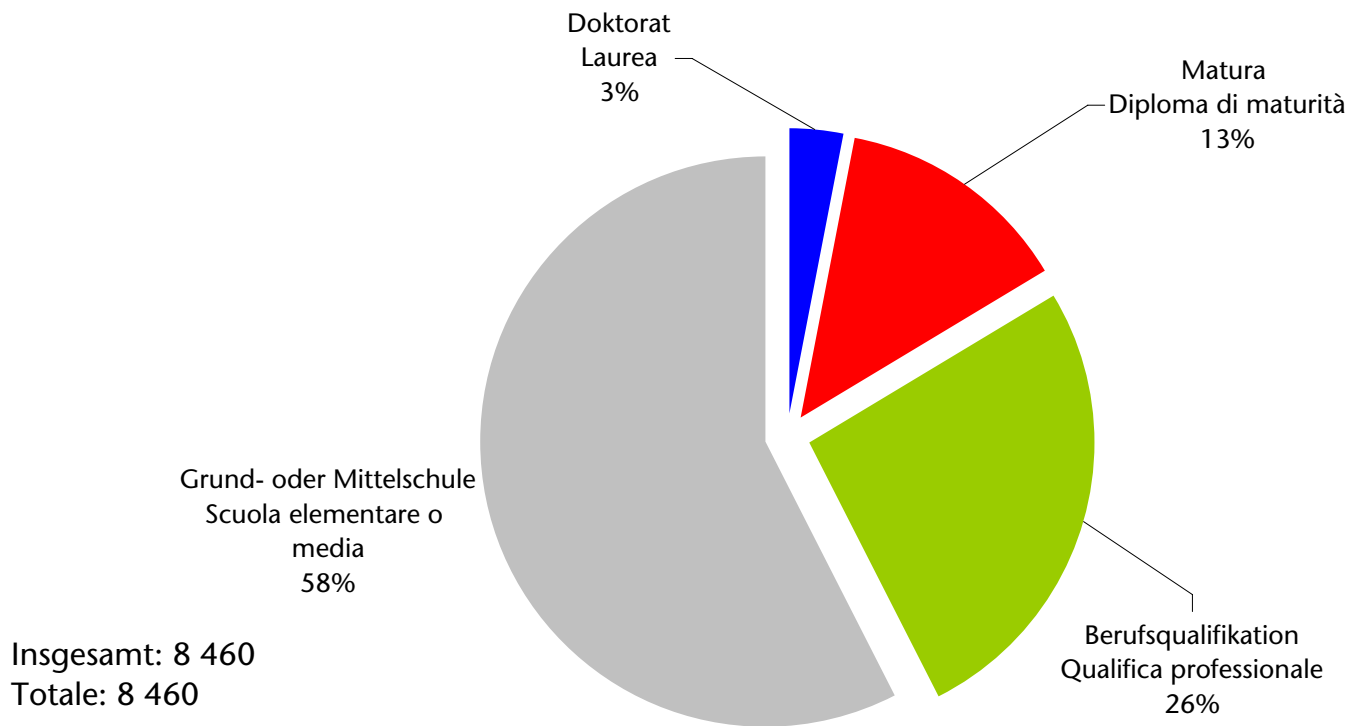

2010

Eingetragene Arbeitslose beim Arbeitsservice nach Alter Disoccupati iscritti al servizio lavoro per età 2009

Eingetragene Arbeitslose beim Arbeitsservice nach Alter Disoccupati iscritti al servizio lavoro per età 2008

Insgesamt: 6 364
Totale: 6 364

Eingetragene Arbeitslose beim Arbeitsservice nach Studientitel Disoccupati iscritti al servizio lavoro per titolo di studio

2010

Eingetragene Arbeitslose beim Arbeitsservice nach Studientitel Disoccupati iscritti al servizio lavoro per titolo di studio

2009

Eingetragene Arbeitslose beim Arbeitsservice nach Studientitel Disoccupati iscritti al servizio lavoro per titolo di studio 2008

Eingetragene Arbeitslose beim Arbeitsservice nach Eintragungsdauer Disoccupati iscritti al servizio lavoro per durata d'iscrizione 2010