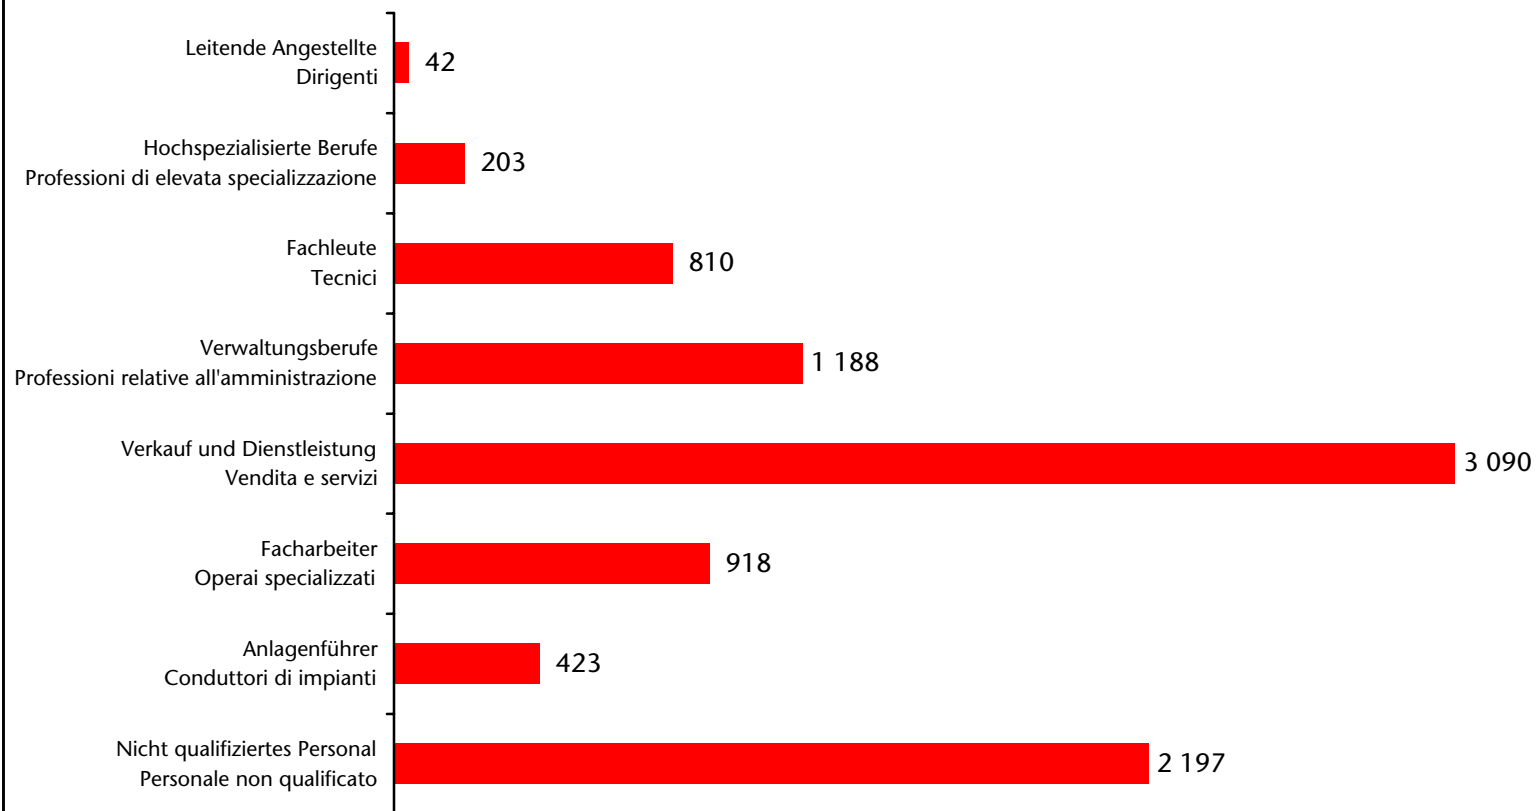

Eingetragene Arbeitslose beim Arbeitsservice nach Beruf Disoccupati iscritti al servizio lavoro per professione

2010