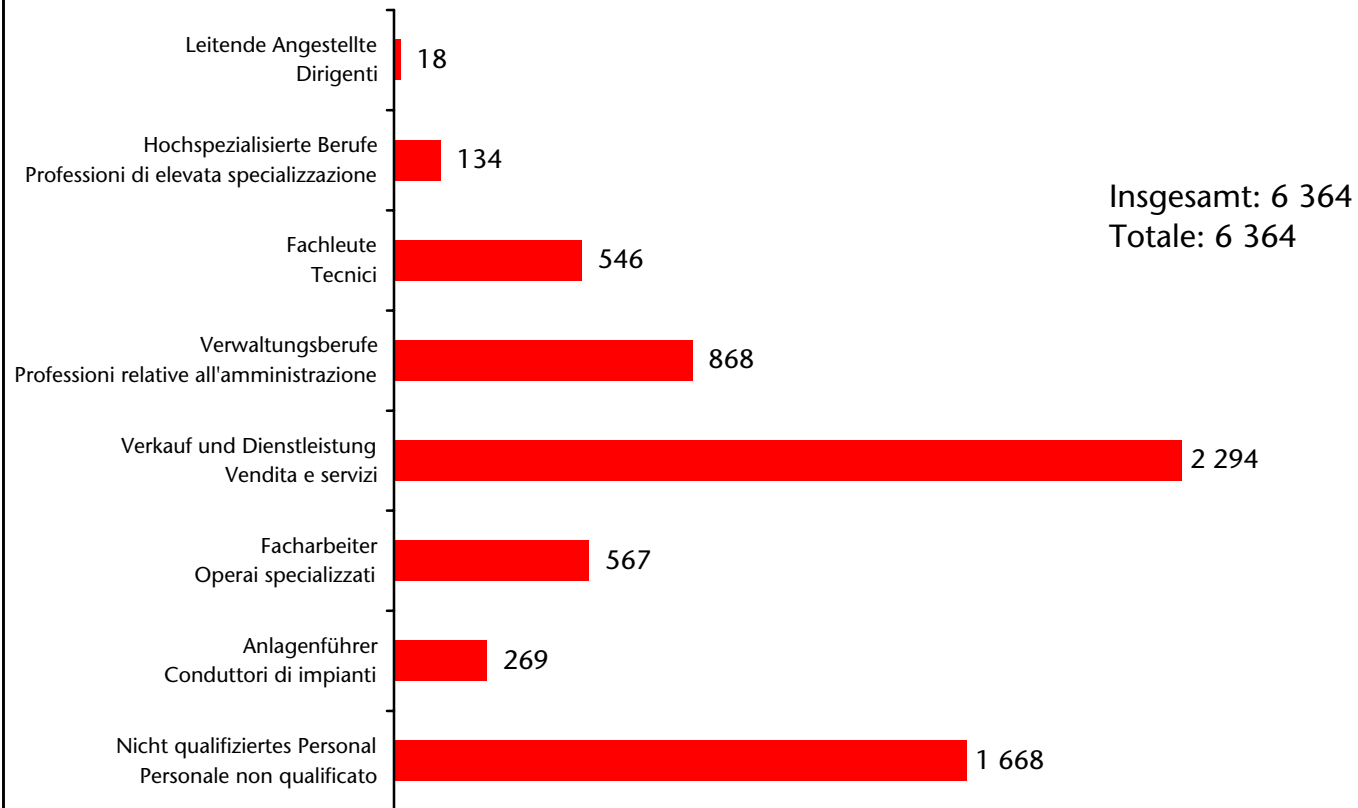

2010

Eingetragene Arbeitslose beim Arbeitsservice nach Beruf Disoccupati iscritti al servizio lavoro per professione 2009

Eingetragene Arbeitslose beim Arbeitsservice nach Beruf Disoccupati iscritti al servizio lavoro per professione 2008

Eingetragene Arbeitslose beim Arbeitsservice nach Beruf Disoccupati iscritti al servizio lavoro per professione

Eingetragene Arbeitslose beim Arbeitsservice Disoccupati iscritti al servizio lavoro

Die 10 häufigsten Berufe - Le 10 professioni più frequenti
2010

Insgesamt: 8 871
Totale: 8 871

Eingetragene Arbeitslose beim Arbeitsservice Disoccupati iscritti al servizio lavoro

Die 10 häufigsten Berufe - Le 10 professioni più frequenti
2009

Insgesamt: 8 460
Totale: 8 460