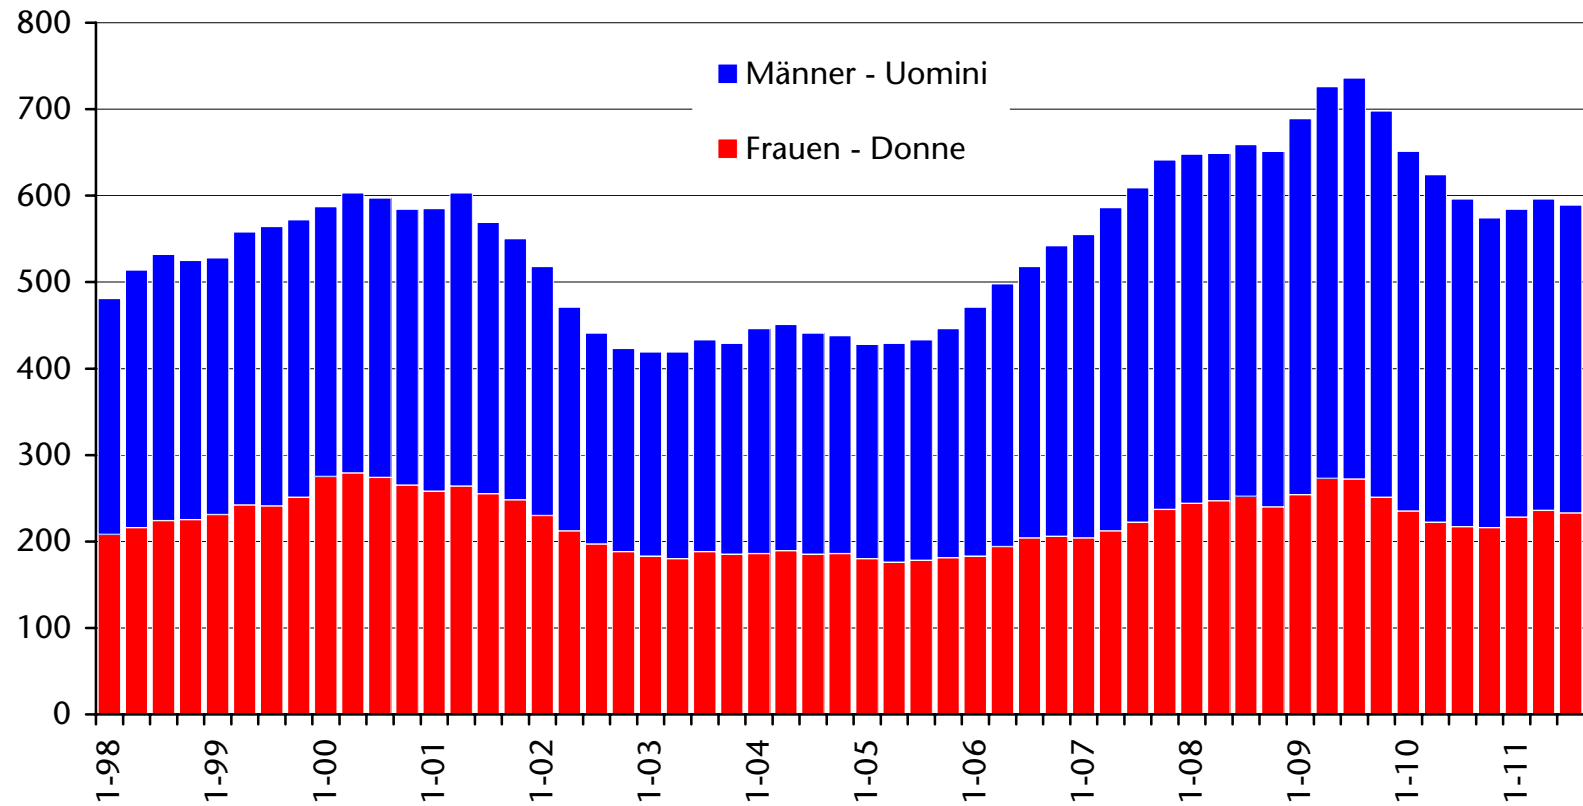

Eingetragene Invaliden und Gleichgestellte beim Arbeitsservice Invalidi ed assimilati iscritti al servizio lavoro

Trimesterwerte - dati trimestrali

JTMA20

Eingetragene Invaliden und Gleichgestellte beim Arbeitsservice Invalidi ed assimilati iscritti al servizio lavoro

Trimesterwerte - dati trimestrali

In den Mobilitätslisten eingetragene Personen Persone iscritte nelle liste di mobilità

Trimesterwerte - dati trimestrali

Eingetragene Arbeitslose beim Arbeitsservice Disoccupati iscritti al servizio lavoro