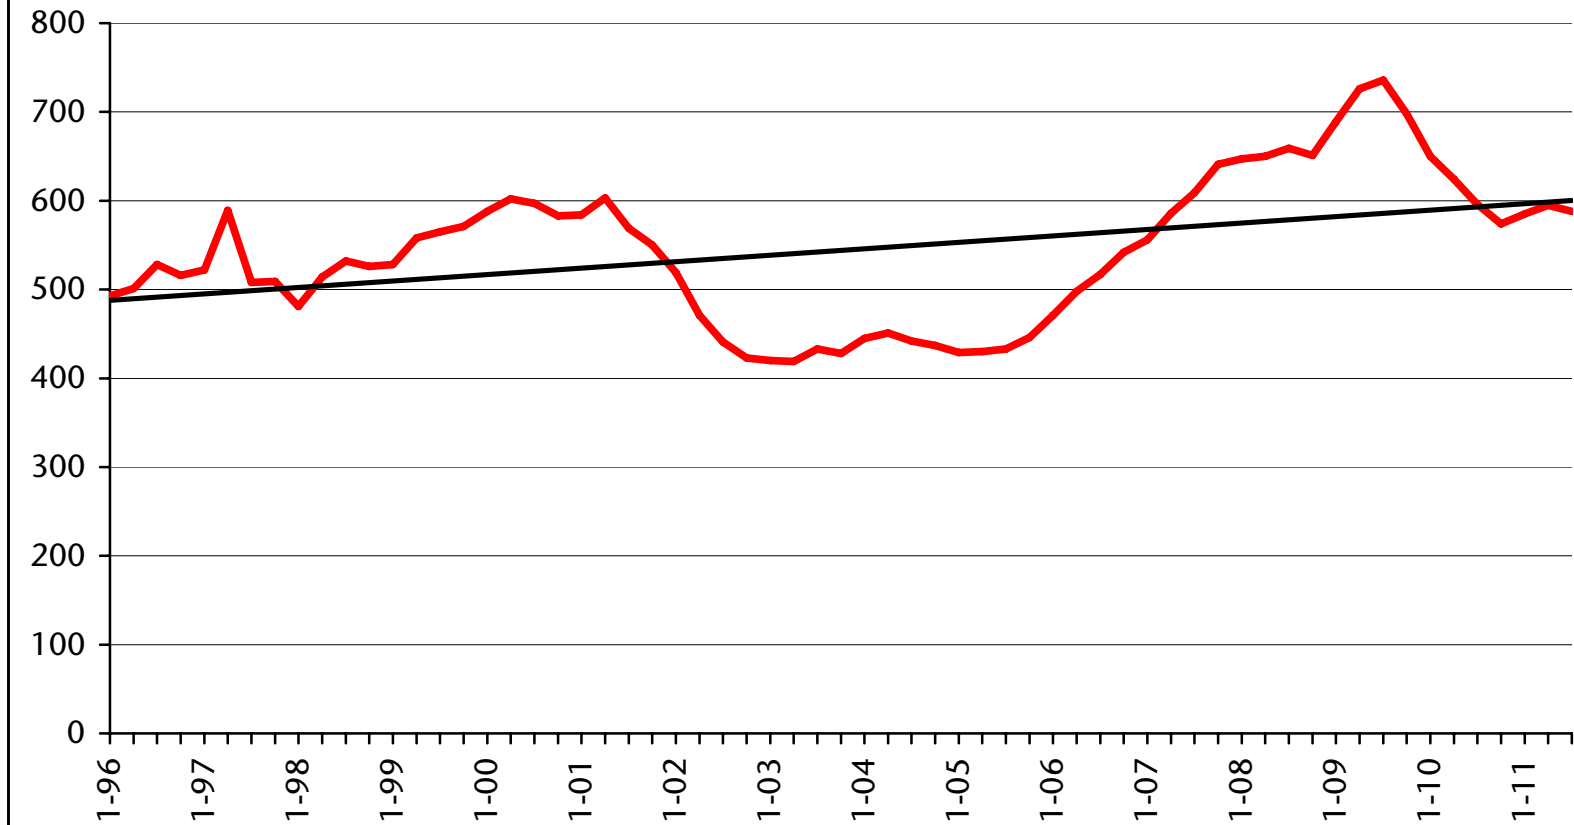

Abteilung Arbeit
Ripartizione Lavoro
Quelle: Arbeitsservice
Fonte: Ufficio servizio lavoro

Eingetragene Invaliden und Gleichgestellte beim Arbeitsservice Invalidi ed assimilati iscritti al servizio lavoro

Trimesterwerte - dati trimestrali

JTMA20