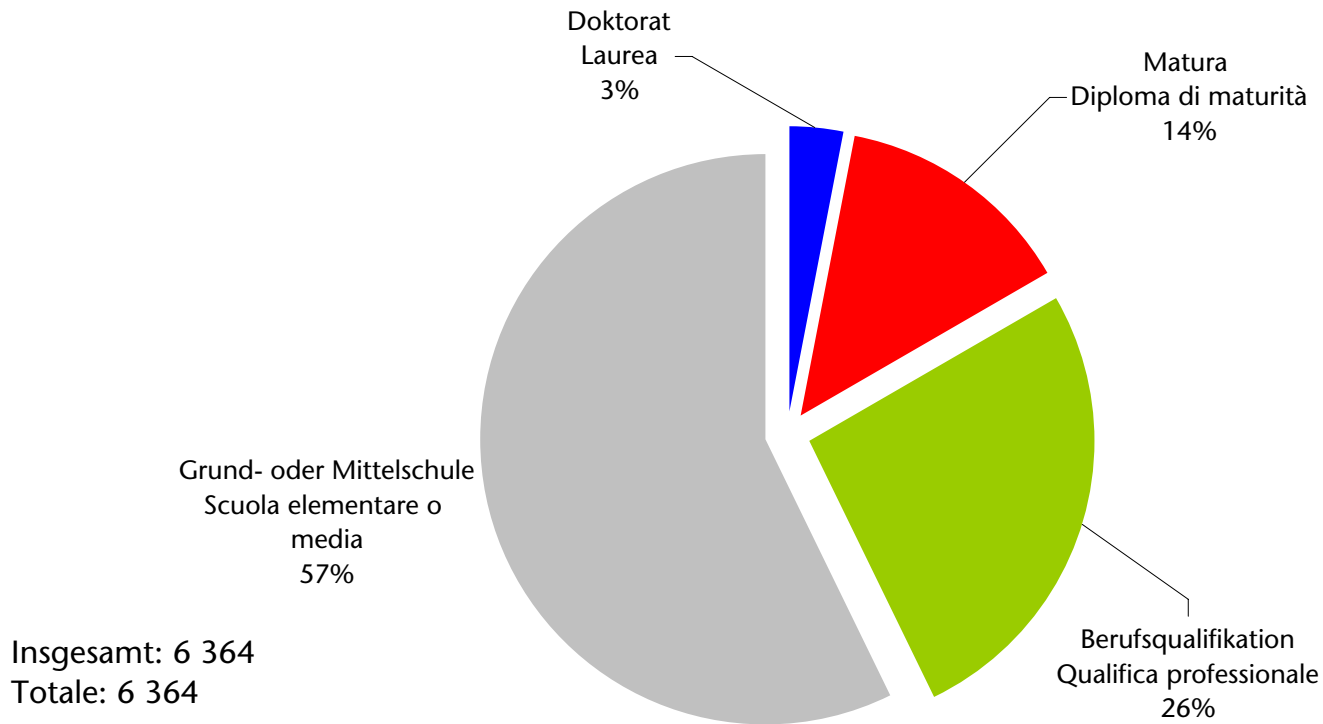

Insgesamt: 8 460
Totale: 8 460

Eingetragene Arbeitslose beim Arbeitsservice nach Qualifikation Disoccupati iscritti al servizio lavoro per qualifica 2008

Insgesamt: 6 364
Totale: 6 364

Eingetragene Arbeitslose beim Arbeitsservice nach Alter Disoccupati iscritti al servizio lavoro per età

2010

Eingetragene Arbeitslose beim Arbeitsservice nach Alter Disoccupati iscritti al servizio lavoro per età 2009

Eingetragene Arbeitslose beim Arbeitsservice nach Alter Disoccupati iscritti al servizio lavoro per età 2008

Insgesamt: 6 364
Totale: 6 364

Eingetragene Arbeitslose beim Arbeitsservice nach Studientitel Disoccupati iscritti al servizio lavoro per titolo di studio

2010

Eingetragene Arbeitslose beim Arbeitsservice nach Studientitel Disoccupati iscritti al servizio lavoro per titolo di studio

2009

Eingetragene Arbeitslose beim Arbeitsservice nach Studientitel Disoccupati iscritti al servizio lavoro per titolo di studio 2008

Eingetragene Arbeitslose beim Arbeitsservice nach Eintragungsdauer Disoccupati iscritti al servizio lavoro per durata d'iscrizione 2010