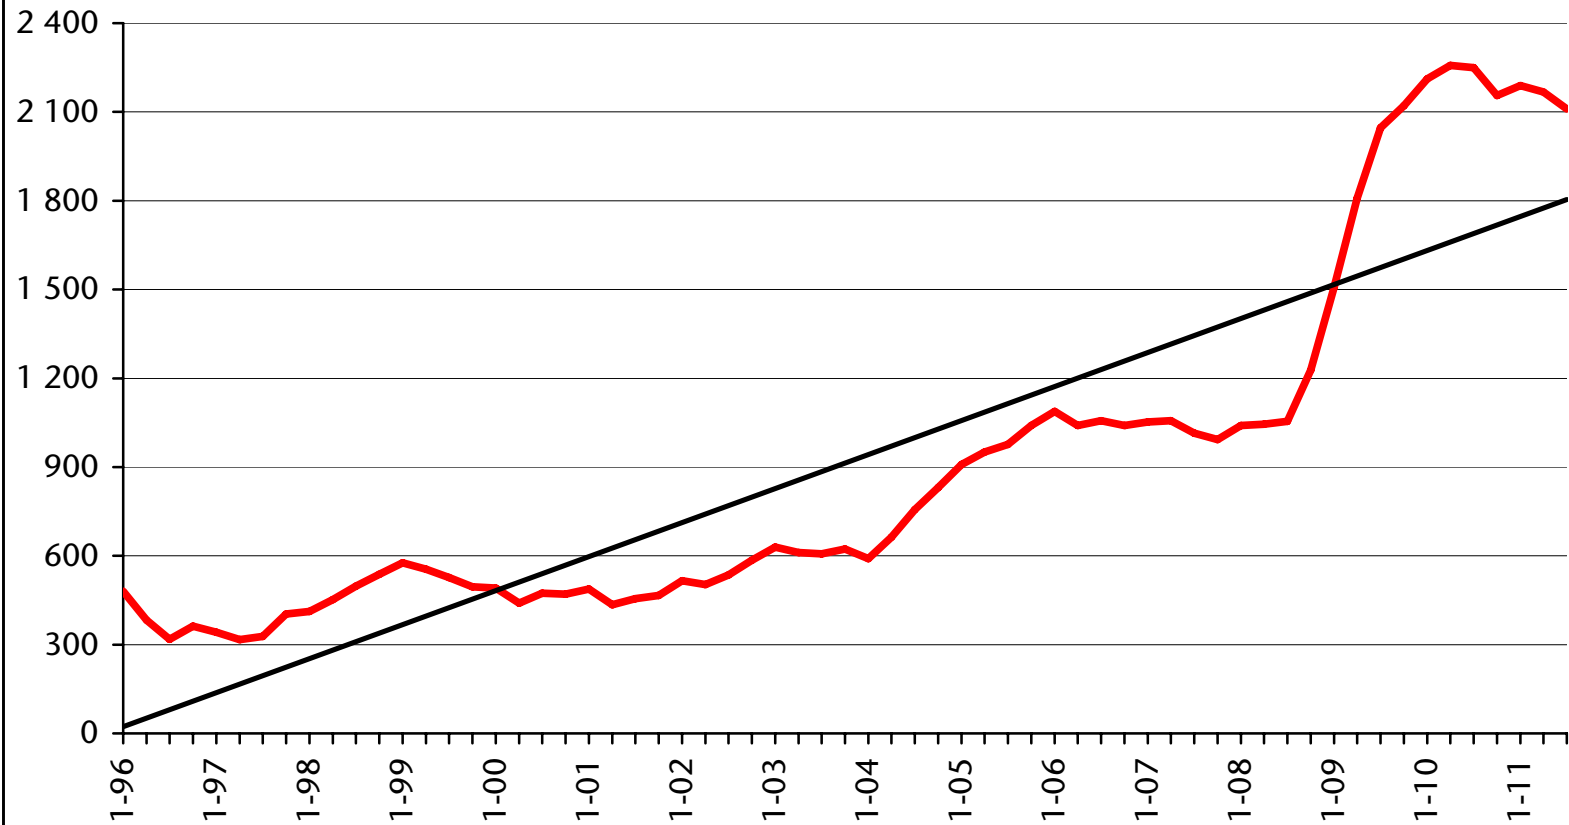

In den Mobilitätslisten eingetragene Personen Persone iscritte nelle liste di mobilità

Trimesterwerte - dati trimestrali