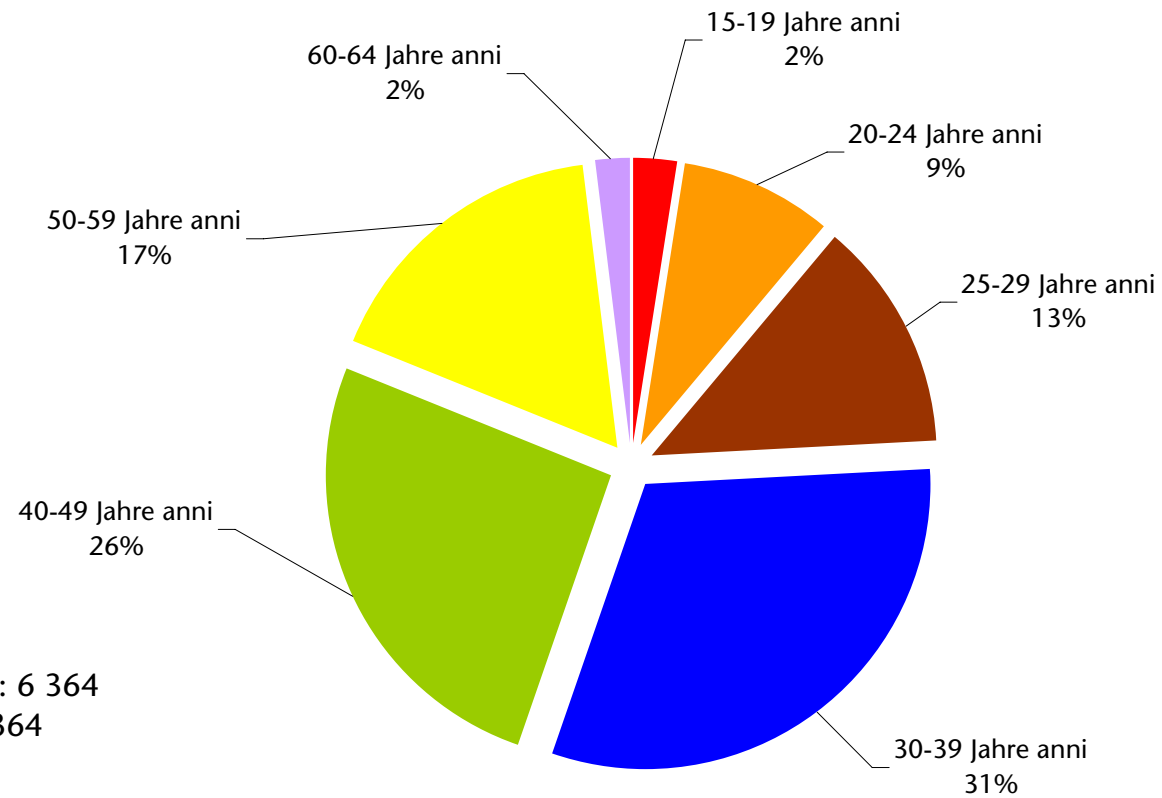

Insgesamt: 8 460
Totale: 8 460

Eingetragene Arbeitslose beim Arbeitsservice nach Qualifikation Disoccupati iscritti al servizio lavoro per qualifica 2008

Insgesamt: 6 364
Totale: 6 364

Eingetragene Arbeitslose beim Arbeitsservice nach Alter Disoccupati iscritti al servizio lavoro per età

2010

Eingetragene Arbeitslose beim Arbeitsservice nach Alter Disoccupati iscritti al servizio lavoro per età 2009

Eingetragene Arbeitslose beim Arbeitsservice nach Alter Disoccupati iscritti al servizio lavoro per età 2008