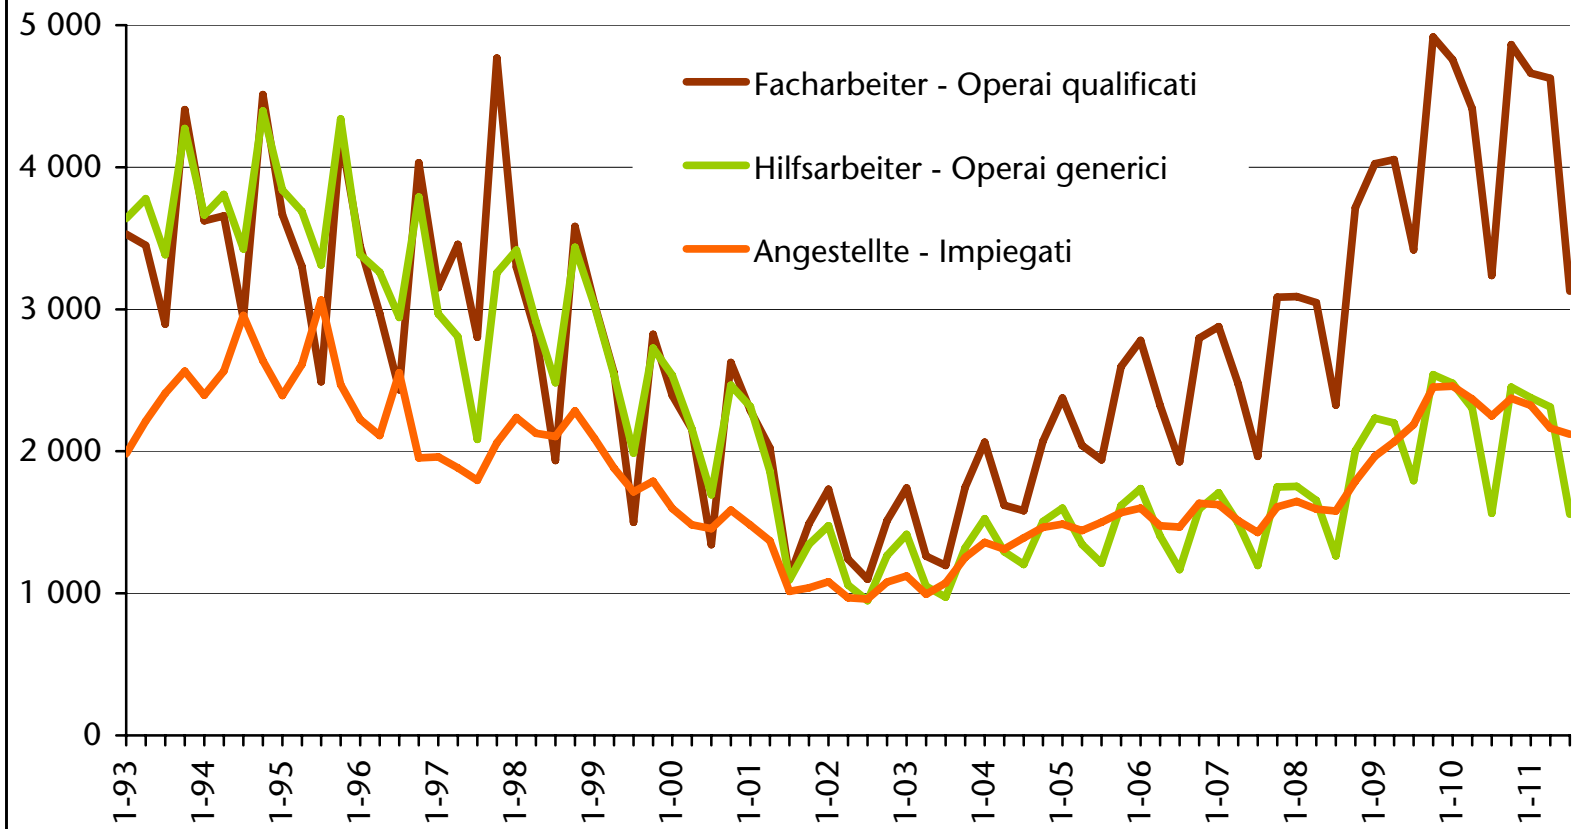

Trimesterwerte - dati trimestrali

Eingetragene Arbeitslose beim Arbeitsservice nach Alter

Disoccupati iscritti al servizio lavoro per età

Trimesterwerte - dati trimestrali

Eingetragene Arbeitslose beim Arbeitsservice nach Sektor Disoccupati iscritti al servizio lavoro per settore

Trimesterwerte - dati trimestrali

Eingetragene Arbeitslose beim Arbeitsservice nach Sektor Disoccupati iscritti al servizio lavoro per settore

Trimesterwerte - dati trimestrali

Eingetragene Arbeitslose beim Arbeitsservice nach Qualifikation Disoccupati iscritti al servizio lavoro per qualifica

Trimesterwerte - dati trimestrali

Eingetragene Arbeitslose beim Arbeitsservice nach Qualifikation Disoccupati iscritti al servizio lavoro per qualifica

Trimesterwerte - dati trimestrali

Abteilung Arbeit
Ripartizione Lavoro
Quelle: Arbeitsservice
Fonte: Ufficio servizio lavoro