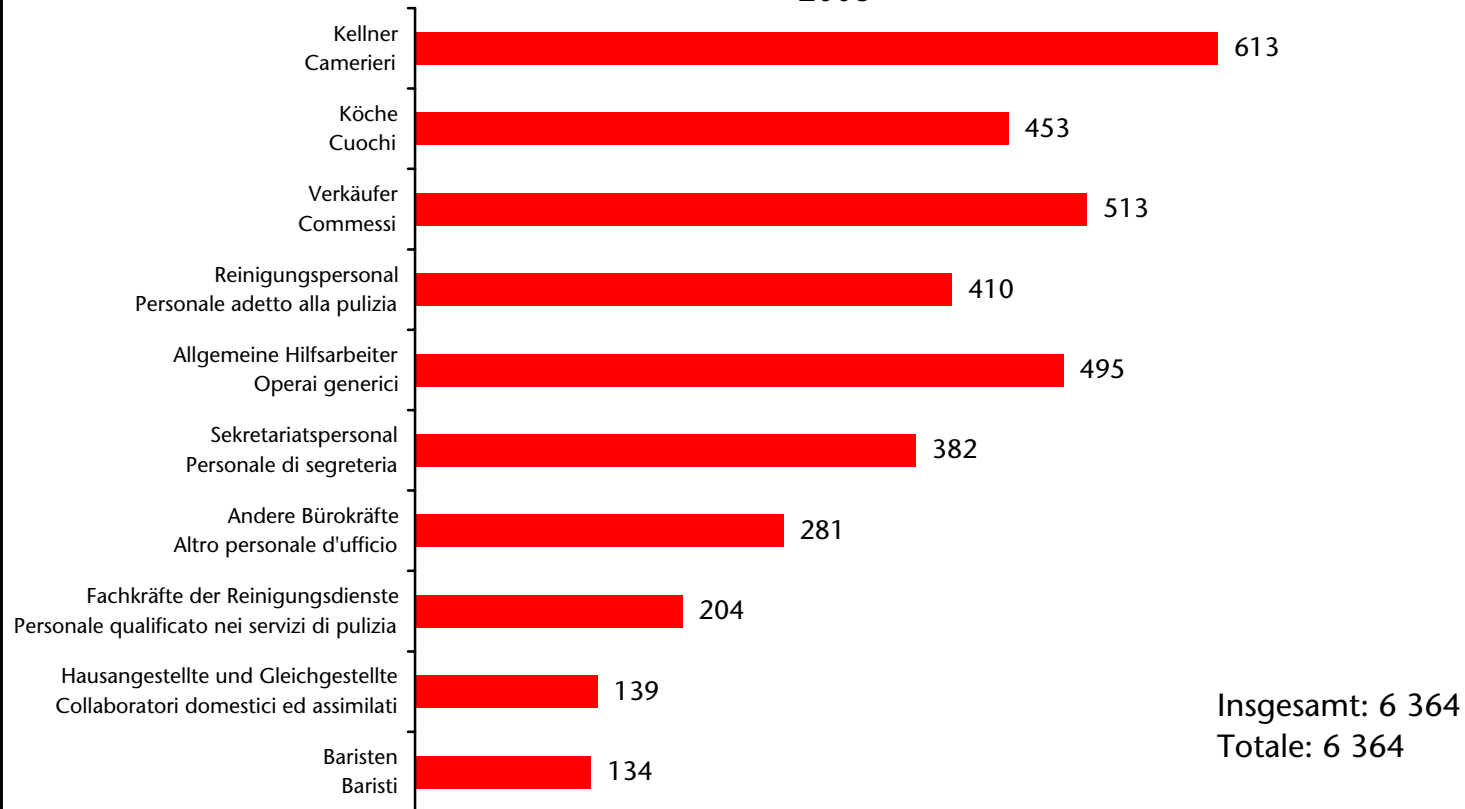

Eingetragene Arbeitslose beim Arbeitsservice nach Beruf Disoccupati iscritti al servizio lavoro per professione

Eingetragene Arbeitslose beim Arbeitsservice Disoccupati iscritti al servizio lavoro

Die 10 häufigsten Berufe - Le 10 professioni più frequenti
2010

Insgesamt: 8 871
Totale: 8 871

Eingetragene Arbeitslose beim Arbeitsservice Disoccupati iscritti al servizio lavoro

Die 10 häufigsten Berufe - Le 10 professioni più frequenti
2009

Insgesamt: 8 460
Totale: 8 460

Eingetragene Arbeitslose beim Arbeitsservice Disoccupati iscritti al servizio lavoro

Die 10 häufigsten Berufe - Le 10 professioni più frequenti
2008

Eingetragene Arbeitslose beim Arbeitsservice nach Sektor Disoccupati iscritti al servizio lavoro per settore 2010