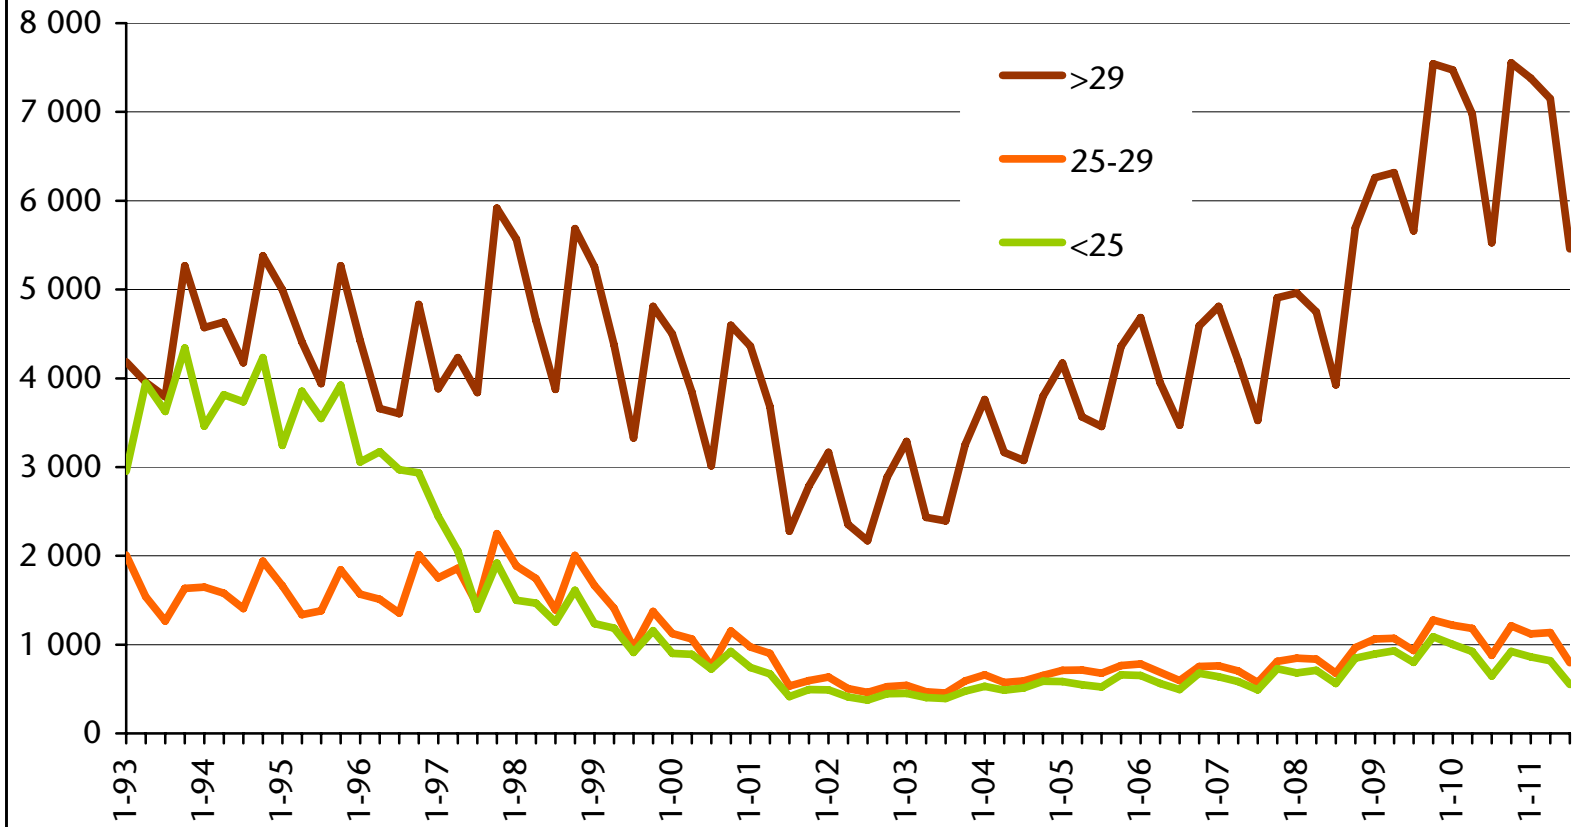

Abteilung Arbeit
Ripartizione Lavoro
Quelle: Arbeitsservice
Fonte: Ufficio servizio lavoro

Eingetragene Arbeitslose beim Arbeitsservice Disoccupati iscritti al servizio lavoro

Trimesterwerte - dati trimestrali

Eingetragene Arbeitslose beim Arbeitsservice Disoccupati iscritti al servizio lavoro

Trimesterwerte - dati trimestrali

Eingetragene Arbeitslose beim Arbeitservice nach Alter

Disoccupati iscritti al servizio lavoro per età

Trimesterwerte - dati trimestrali

Eingetragene Arbeitslose beim Arbeitsservice nach Alter

Disoccupati iscritti al servizio lavoro per età

Trimesterwerte - dati trimestrali

Eingetragene Arbeitslose beim Arbeitsservice nach Sektor Disoccupati iscritti al servizio lavoro per settore