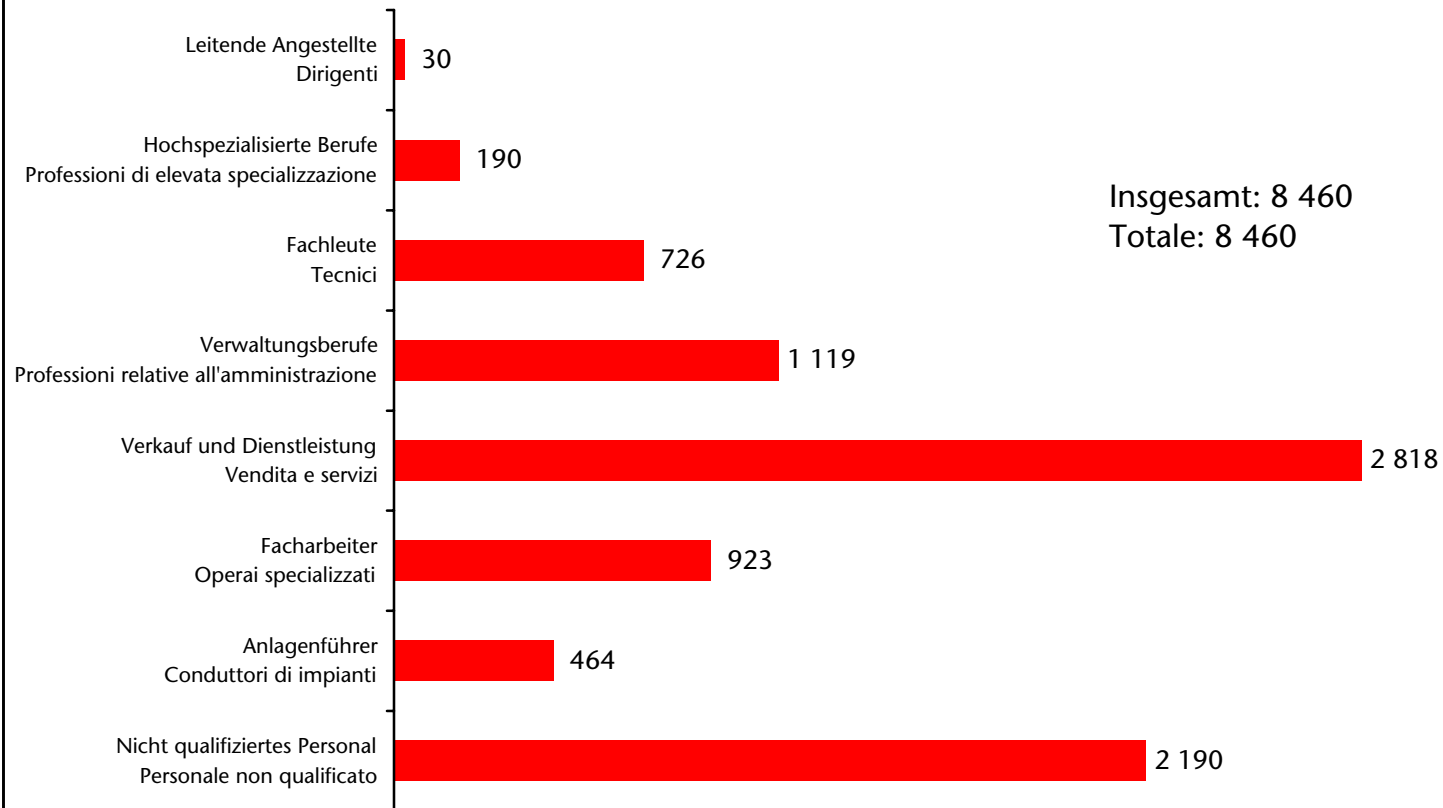

Eingetragene Arbeitslose beim Arbeitsservice nach Beruf Disoccupati iscritti al servizio lavoro per professione 2009