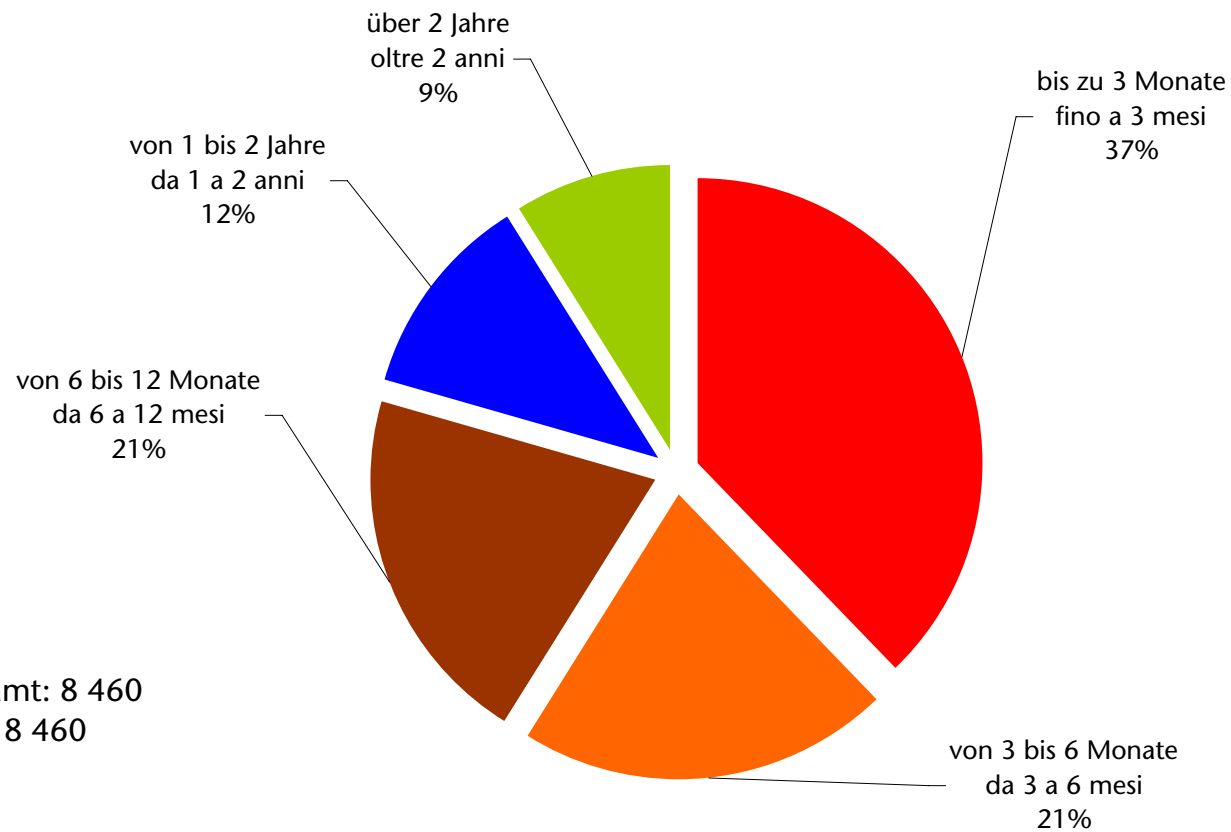

2009

Eingetragene Arbeitslose beim Arbeitsservice nach Studientitel Disoccupati iscritti al servizio lavoro per titolo di studio 2008

Eingetragene Arbeitslose beim Arbeitsservice nach Eintragungsdauer Disoccupati iscritti al servizio lavoro per durata d'iscrizione 2010

Eingetragene Arbeitslose beim Arbeitsservice nach Eintragungsdauer Disoccupati iscritti al servizio lavoro per durata d'iscrizione

2009

Insgesamt: 8 460
Totale: 8 460

Eingetragene Arbeitslose beim Arbeitsservice nach Eintragungsdauer Disoccupati iscritti al servizio lavoro per durata d'iscrizione 2008