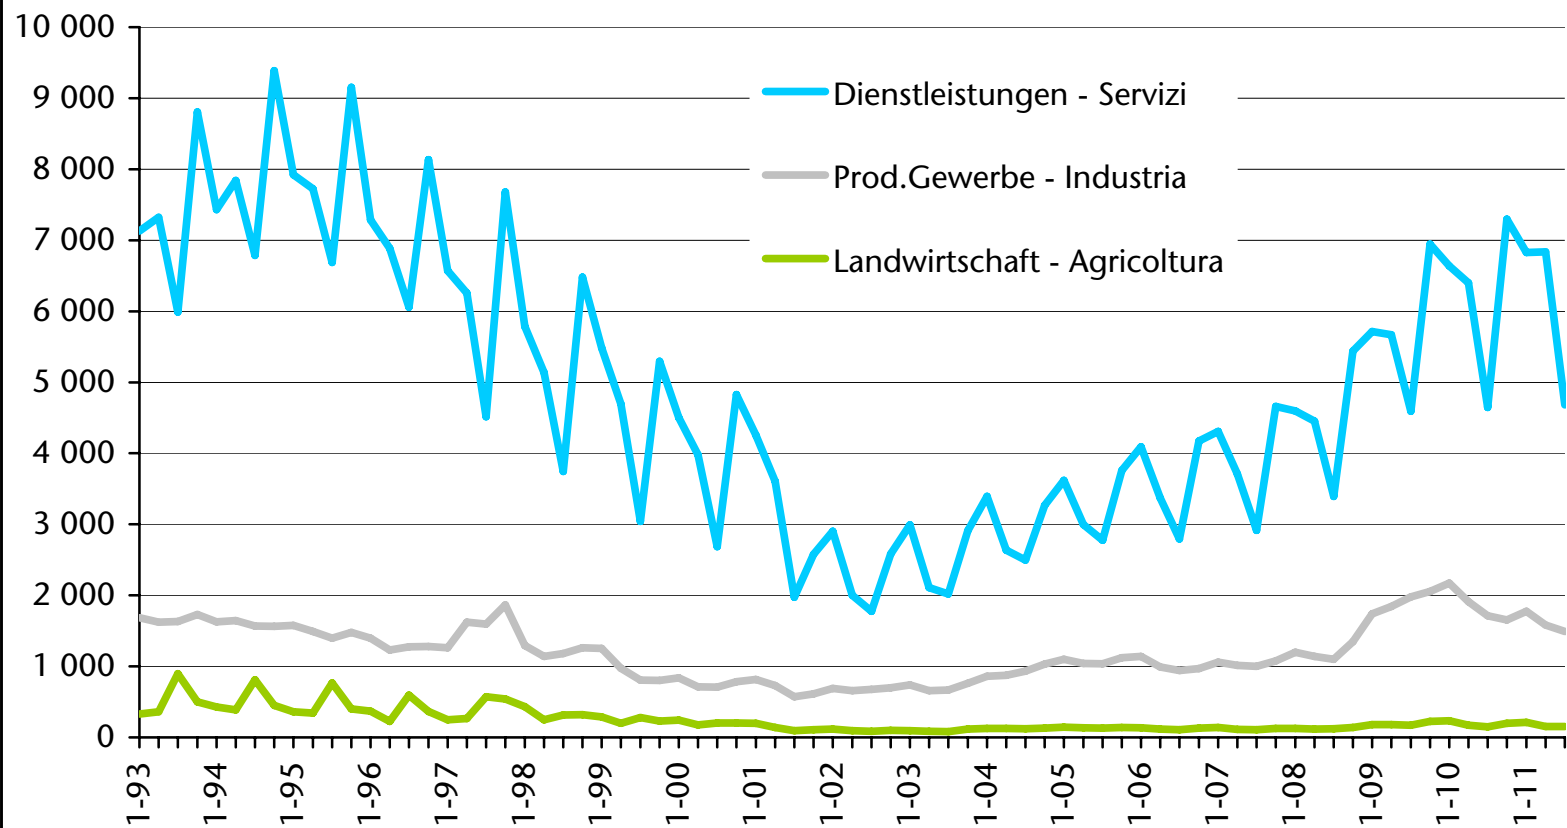

Eingetragene Arbeitslose beim Arbeitsservice nach Sektor Disoccupati iscritti al servizio lavoro per settore

Trimesterwerte - dati trimestrali