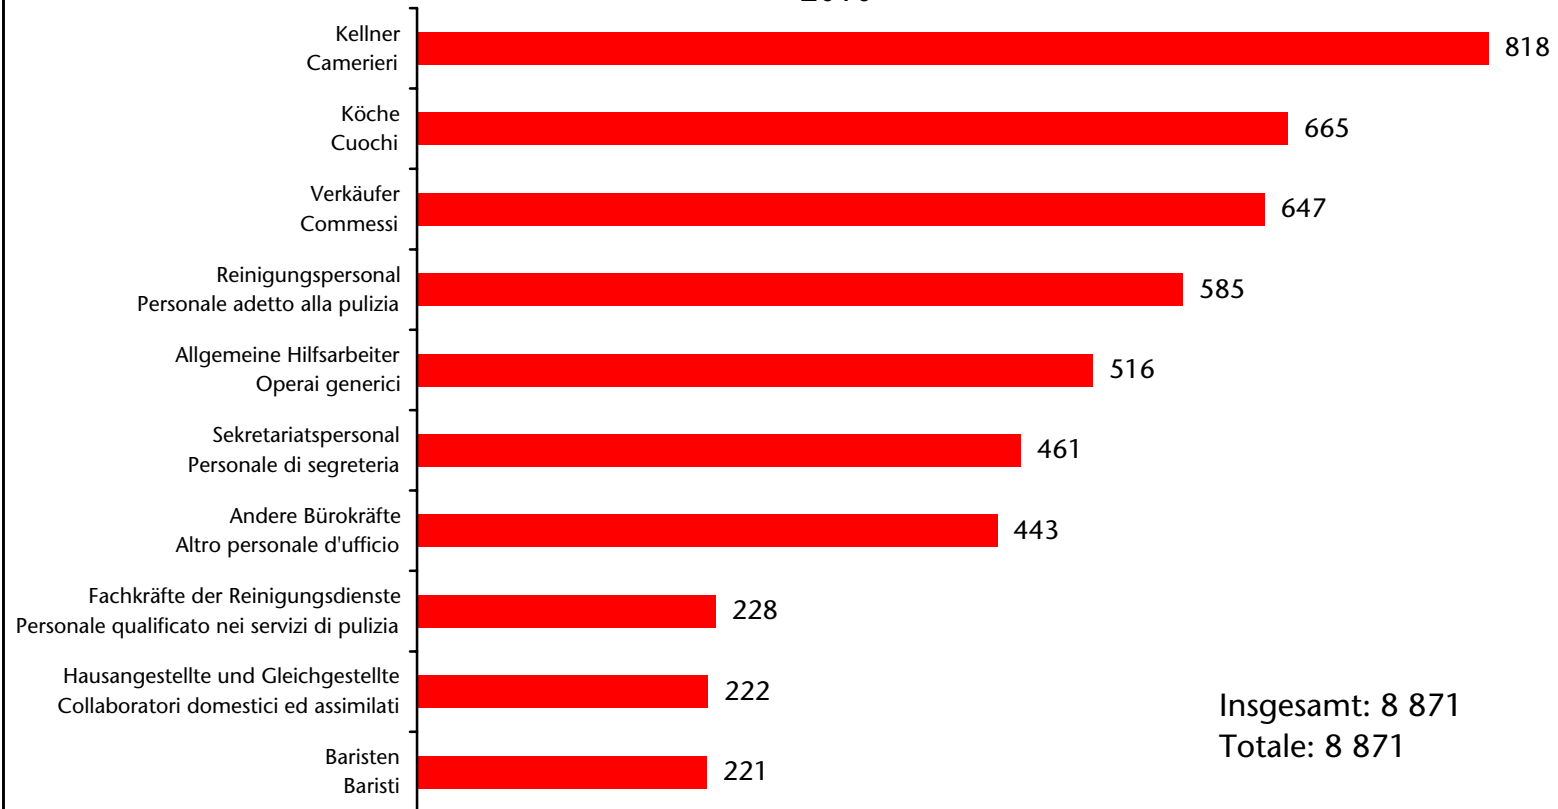

Eingetragene Arbeitslose beim Arbeitsservice Disoccupati iscritti al servizio lavoro

Die 10 häufigsten Berufe - Le 10 professioni più frequenti
2010

Insgesamt: 8 871
Totale: 8 871