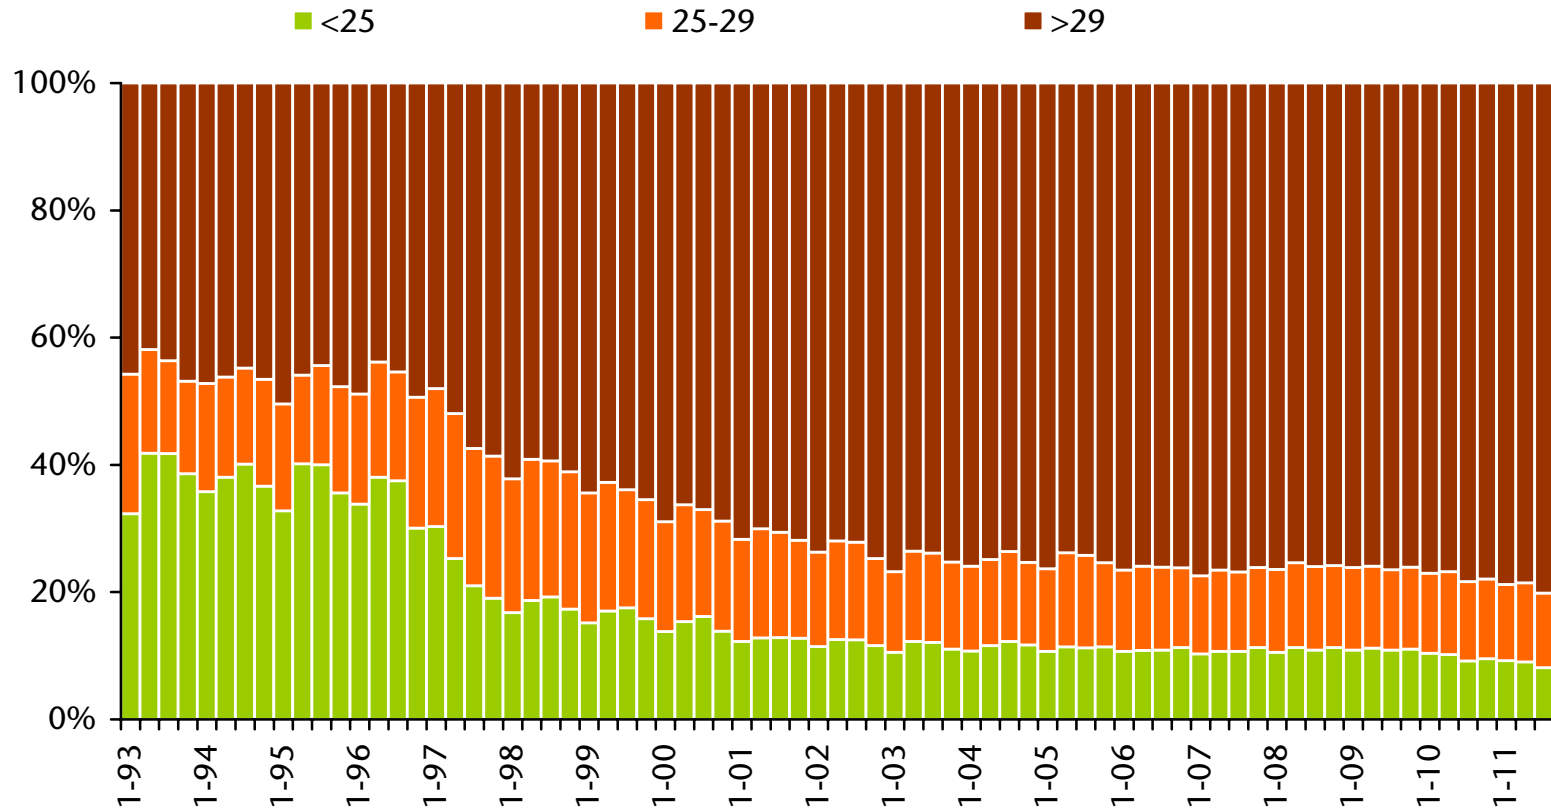

Eingetragene Arbeitslose beim Arbeitsservice Disoccupati iscritti al servizio lavoro

Trimesterwerte - dati trimestrali

Eingetragene Arbeitslose beim Arbeitservice nach Alter

Disoccupati iscritti al servizio lavoro per età

Trimesterwerte - dati trimestrali

Eingetragene Arbeitslose beim Arbeitsservice nach Alter

Disoccupati iscritti al servizio lavoro per età

Trimesterwerte - dati trimestrali

Eingetragene Arbeitslose beim Arbeitsservice nach Sektor Disoccupati iscritti al servizio lavoro per settore

Trimesterwerte - dati trimestrali

Eingetragene Arbeitslose beim Arbeitsservice nach Sektor Disoccupati iscritti al servizio lavoro per settore

Trimesterwerte - dati trimestrali

Eingetragene Arbeitslose beim Arbeitsservice nach Qualifikation Disoccupati iscritti al servizio lavoro per qualifica