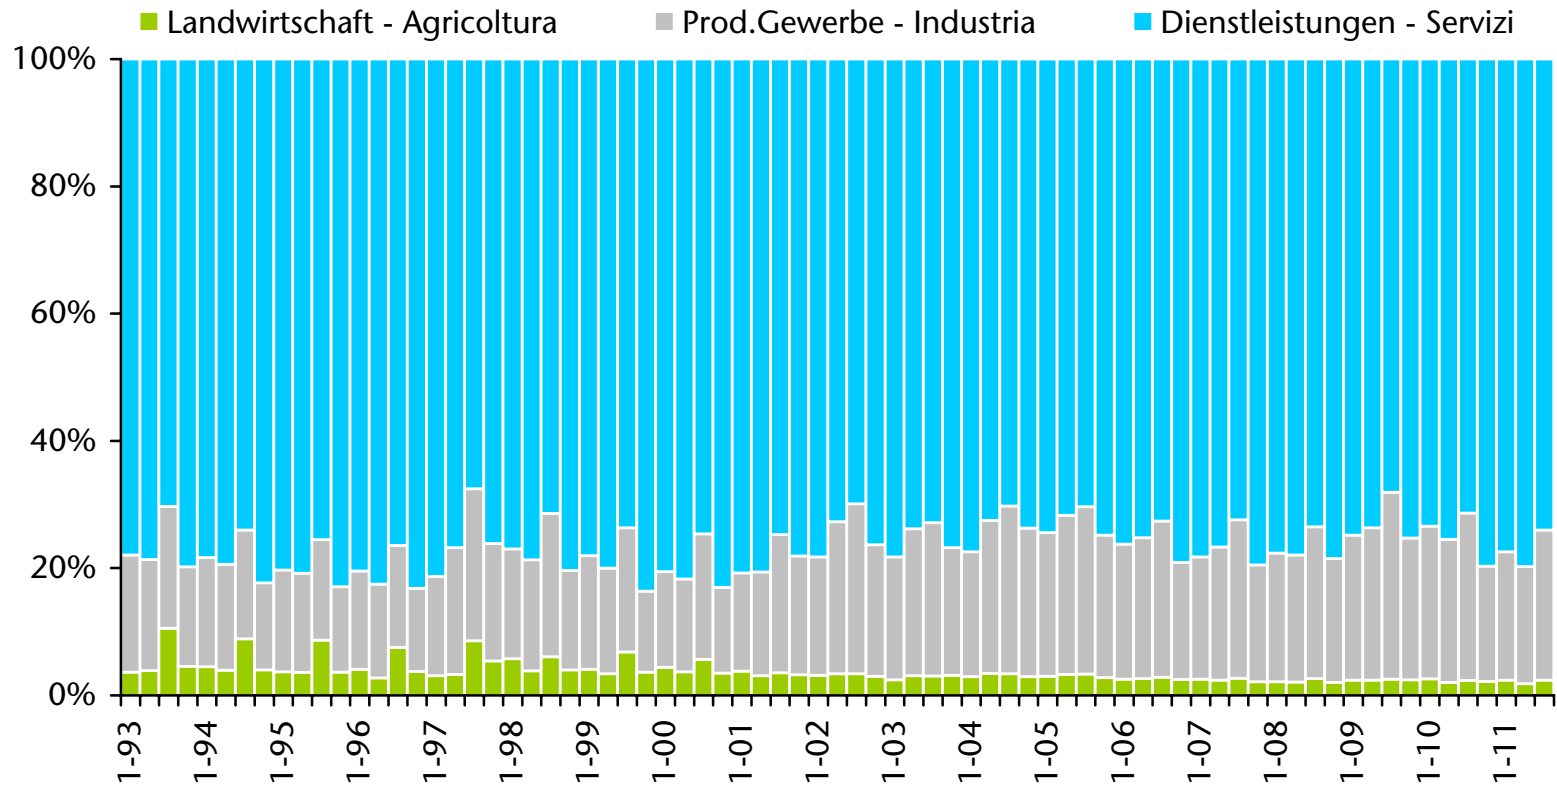

Eingetragene Arbeitslose beim Arbeitsservice Disoccupati iscritti al servizio lavoro

Trimesterwerte - dati trimestrali

Eingetragene Arbeitslose beim Arbeitservice nach Alter

Disoccupati iscritti al servizio lavoro per età

Trimesterwerte - dati trimestrali

Eingetragene Arbeitslose beim Arbeitsservice nach Alter

Disoccupati iscritti al servizio lavoro per età

Trimesterwerte - dati trimestrali

Eingetragene Arbeitslose beim Arbeitsservice nach Sektor Disoccupati iscritti al servizio lavoro per settore

Trimesterwerte - dati trimestrali

Eingetragene Arbeitslose beim Arbeitsservice nach Sektor Disoccupati iscritti al servizio lavoro per settore

Trimesterwerte - dati trimestrali

Eingetragene Arbeitslose beim Arbeitsservice nach Qualifikation Disoccupati iscritti al servizio lavoro per qualifica