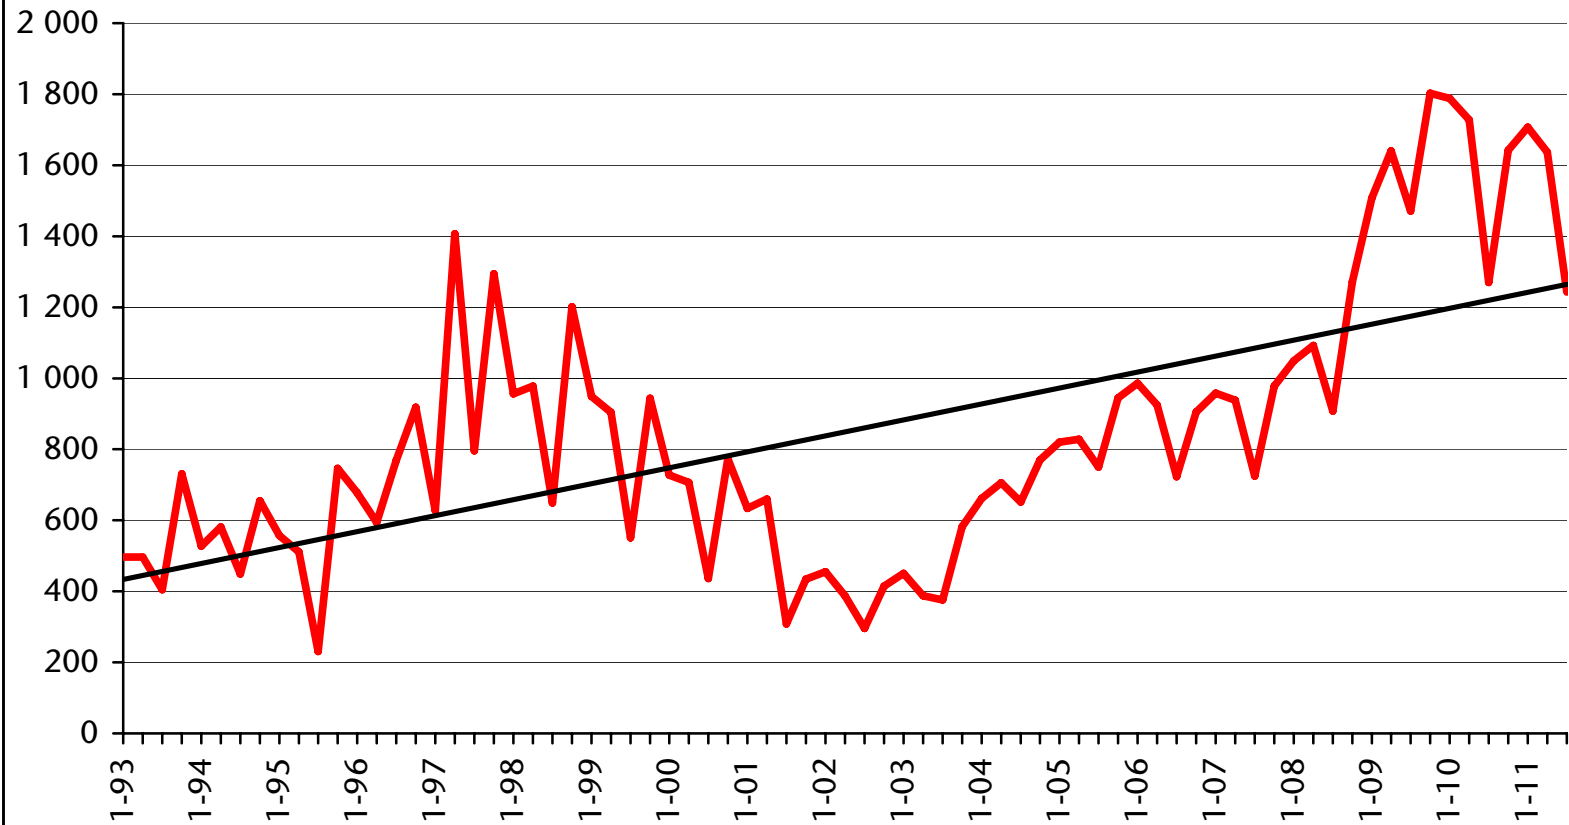

Abteilung Arbeit
Ripartizione Lavoro
Quelle: Arbeitsservice
Fonte: Ufficio servizio lavoro

Eingetragene Arbeitslose Nicht-EU27-Bürger beim Arbeitsservice Cittadini extracomunitari disoccupati iscritti al servizio lavoro

Trimesterwerte - dati trimestrali

JTMA19.p