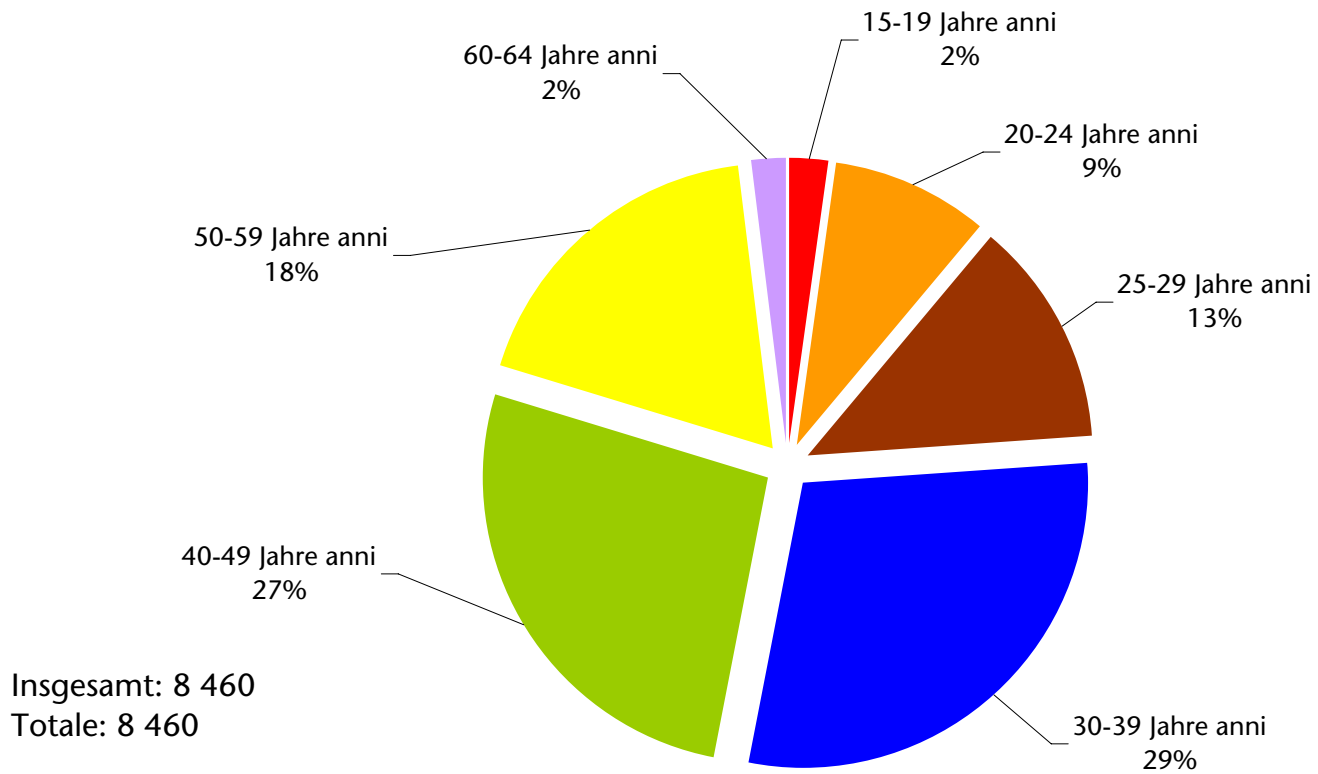

Insgesamt: 8 460
Totale: 8 460

Eingetragene Arbeitslose beim Arbeitsservice nach Qualifikation Disoccupati iscritti al servizio lavoro per qualifica 2008

Insgesamt: 6 364
Totale: 6 364

Eingetragene Arbeitslose beim Arbeitsservice nach Alter Disoccupati iscritti al servizio lavoro per età

2010

Eingetragene Arbeitslose beim Arbeitsservice nach Alter Disoccupati iscritti al servizio lavoro per età 2009

Eingetragene Arbeitslose beim Arbeitsservice nach Alter Disoccupati iscritti al servizio lavoro per età 2008