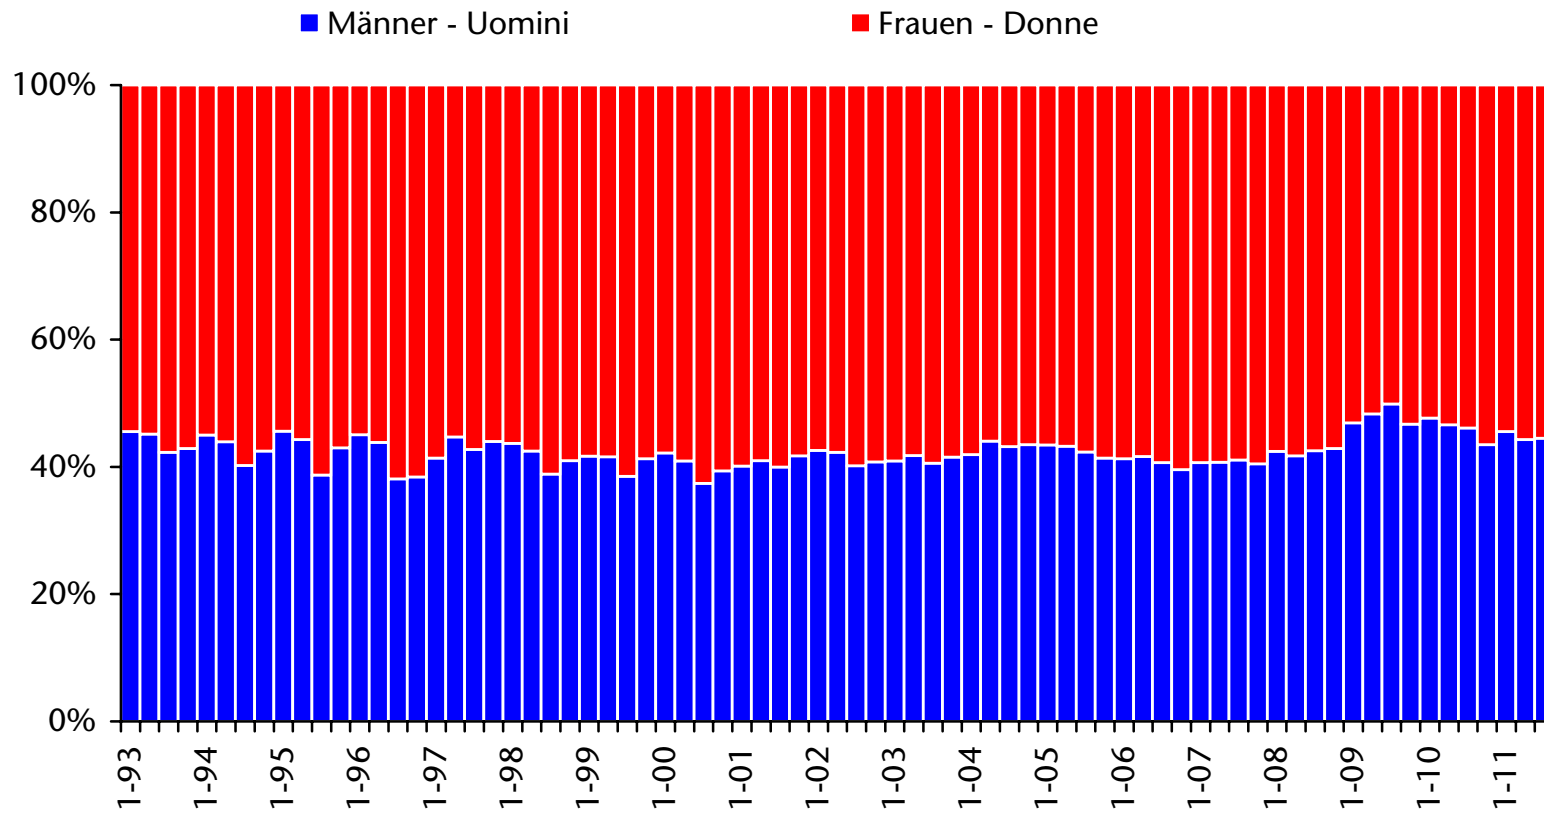

Abteilung Arbeit
Ripartizione Lavoro
Quelle: Arbeitsservice
Fonte: Ufficio servizio lavoro

Eingetragene Arbeitslose beim Arbeitsservice Disoccupati iscritti al servizio lavoro

Trimesterwerte - dati trimestrali

Eingetragene Arbeitslose beim Arbeitsservice Disoccupati iscritti al servizio lavoro

Trimesterwerte - dati trimestrali

Eingetragene Arbeitslose beim Arbeitservice nach Alter

Disoccupati iscritti al servizio lavoro per età