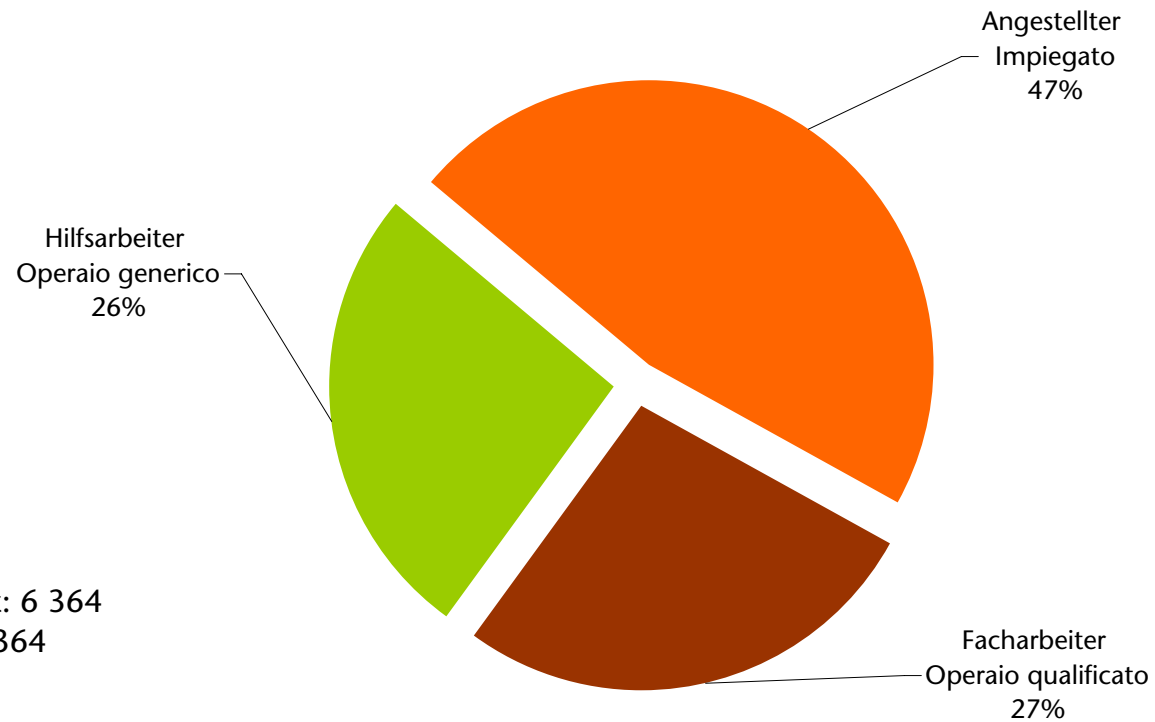

Eingetragene Arbeitslose beim Arbeitsservice nach Sektor Disoccupati iscritti al servizio lavoro per settore 2009

Insgesamt: 8 460
Totale: 8 460

Eingetragene Arbeitslose beim Arbeitsservice nach Sektor Disoccupati iscritti al servizio lavoro per settore 2008

Eingetragene Arbeitslose beim Arbeitsservice nach Qualifikation Disoccupati iscritti al servizio lavoro per qualifica 2010

Eingetragene Arbeitslose beim Arbeitsservice nach Qualifikation Disoccupati iscritti al servizio lavoro per qualifica 2009

Insgesamt: 8 460
Totale: 8 460

Eingetragene Arbeitslose beim Arbeitsservice nach Qualifikation Disoccupati iscritti al servizio lavoro per qualifica 2008

Insgesamt: 6 364
Totale: 6 364

Eingetragene Arbeitslose beim Arbeitsservice nach Alter Disoccupati iscritti al servizio lavoro per età