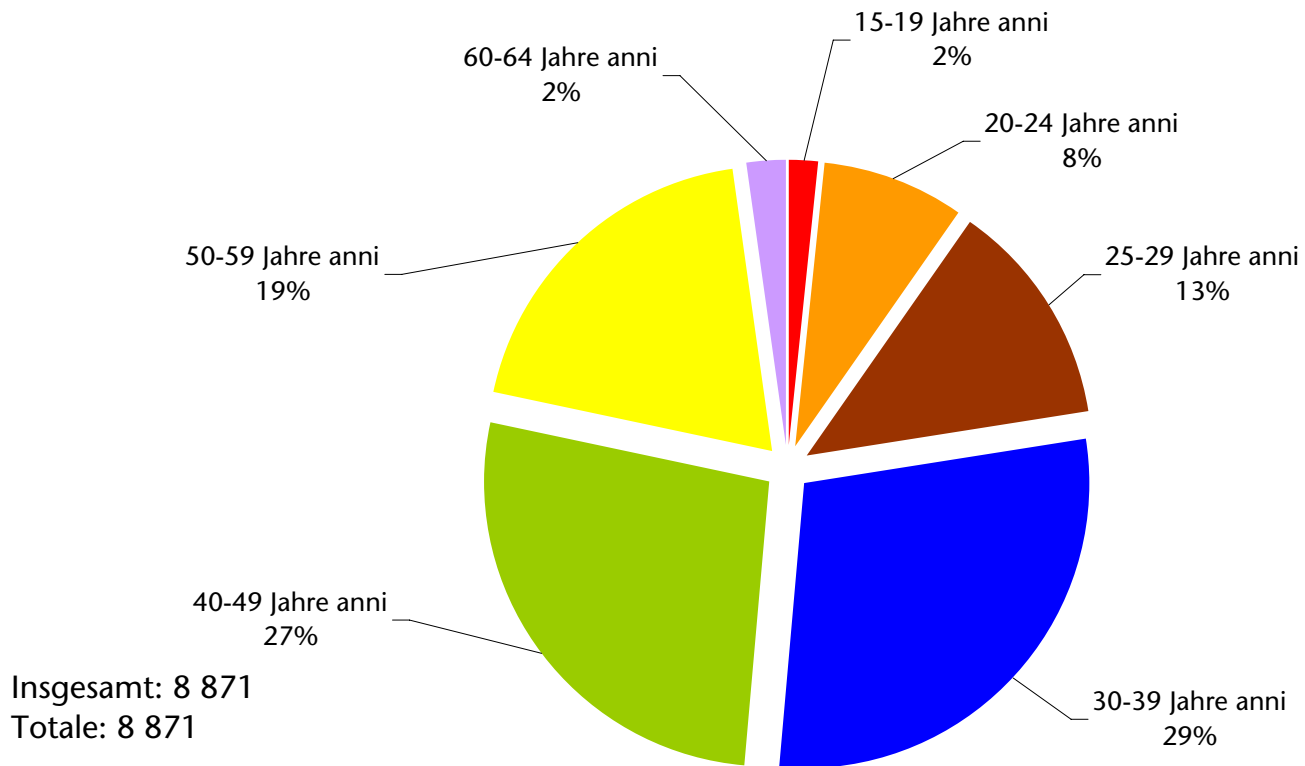

Insgesamt: 8 460
Totale: 8 460

Eingetragene Arbeitslose beim Arbeitsservice nach Qualifikation Disoccupati iscritti al servizio lavoro per qualifica 2008

Insgesamt: 6 364
Totale: 6 364

Eingetragene Arbeitslose beim Arbeitsservice nach Alter Disoccupati iscritti al servizio lavoro per età

2010

Eingetragene Arbeitslose beim Arbeitsservice nach Alter Disoccupati iscritti al servizio lavoro per età 2009

Eingetragene Arbeitslose beim Arbeitsservice nach Alter Disoccupati iscritti al servizio lavoro per età 2008