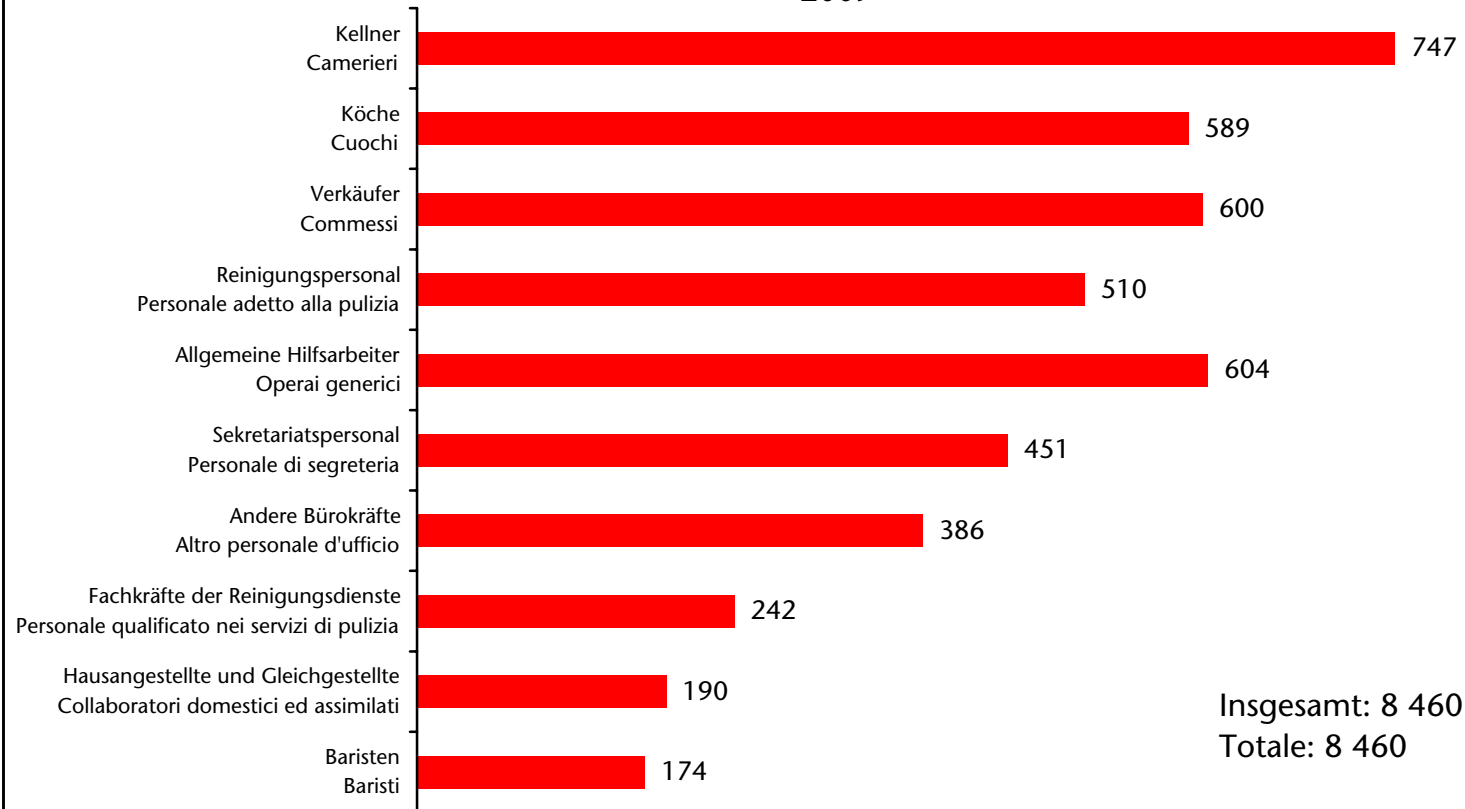

Eingetragene Arbeitslose beim Arbeitsservice nach Beruf Disoccupati iscritti al servizio lavoro per professione

Eingetragene Arbeitslose beim Arbeitsservice Disoccupati iscritti al servizio lavoro

Die 10 häufigsten Berufe - Le 10 professioni più frequenti
2010

Insgesamt: 8 871
Totale: 8 871

Eingetragene Arbeitslose beim Arbeitsservice Disoccupati iscritti al servizio lavoro

Die 10 häufigsten Berufe - Le 10 professioni più frequenti
2009

Insgesamt: 8 460
Totale: 8 460