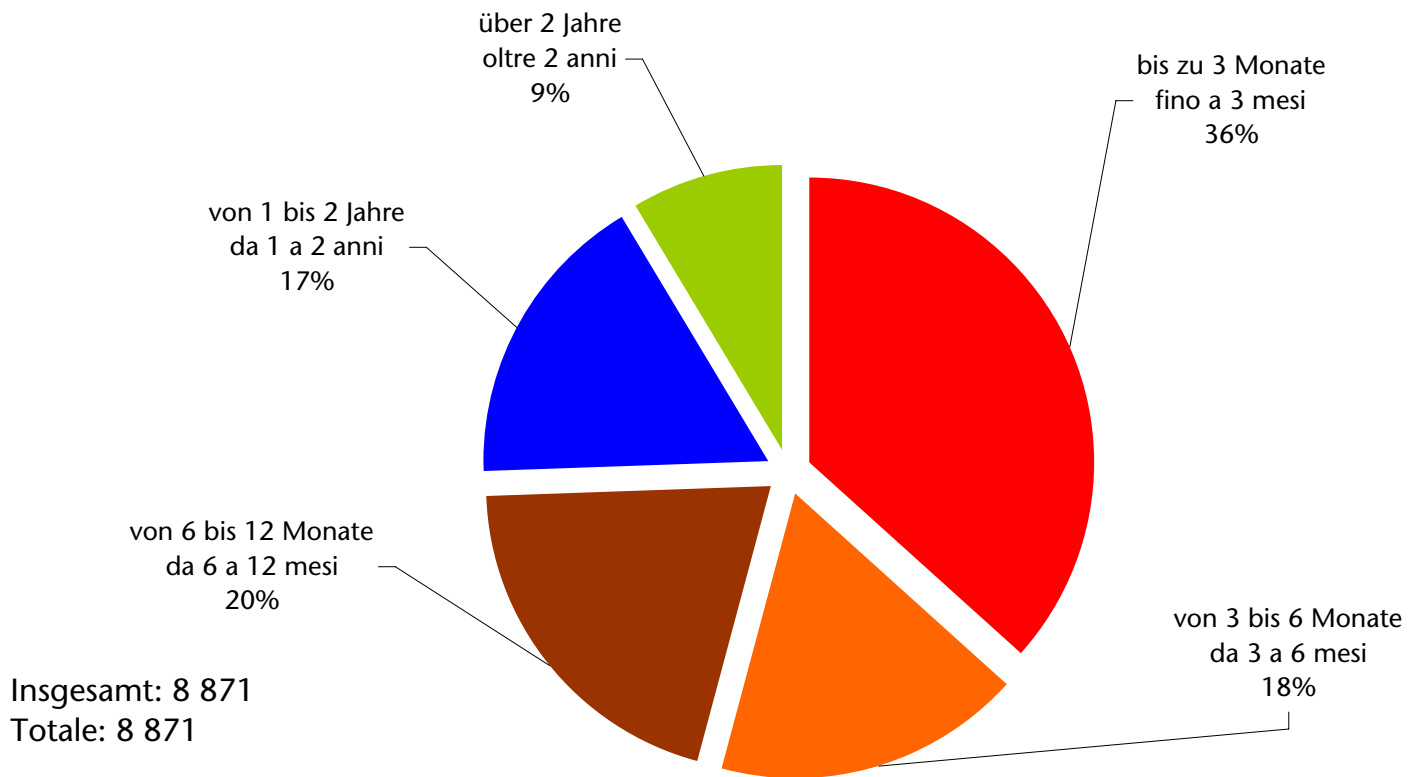

2009

Eingetragene Arbeitslose beim Arbeitsservice nach Studientitel Disoccupati iscritti al servizio lavoro per titolo di studio 2008

Eingetragene Arbeitslose beim Arbeitsservice nach Eintragungsdauer Disoccupati iscritti al servizio lavoro per durata d'iscrizione 2010

Eingetragene Arbeitslose beim Arbeitsservice nach Eintragungsdauer Disoccupati iscritti al servizio lavoro per durata d'iscrizione

2009

Insgesamt: 8 460
Totale: 8 460

Eingetragene Arbeitslose beim Arbeitsservice nach Eintragungsdauer Disoccupati iscritti al servizio lavoro per durata d'iscrizione 2008