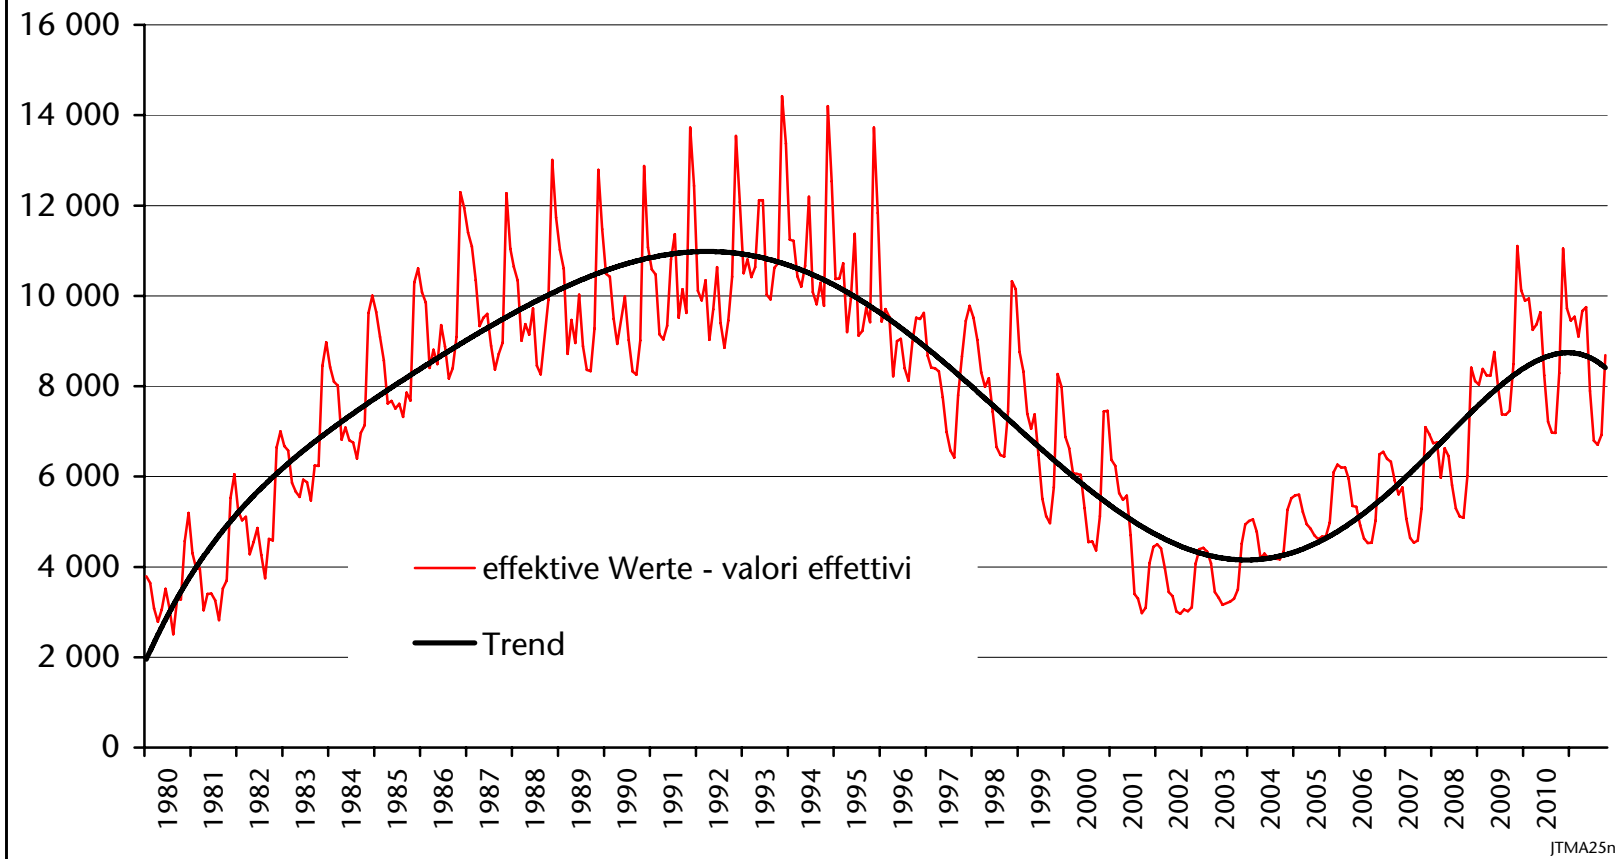

Abteilung Arbeit
Ripartizione Lavoro
Quelle: Arbeitsservice
Fonte: Ufficio servizio lavoro

Eingetragene Arbeitslose beim Arbeitsservice Disoccupati iscritti al servizio lavoro

Monatsdaten - 1980-2011 - dati mensili

JTMA25n