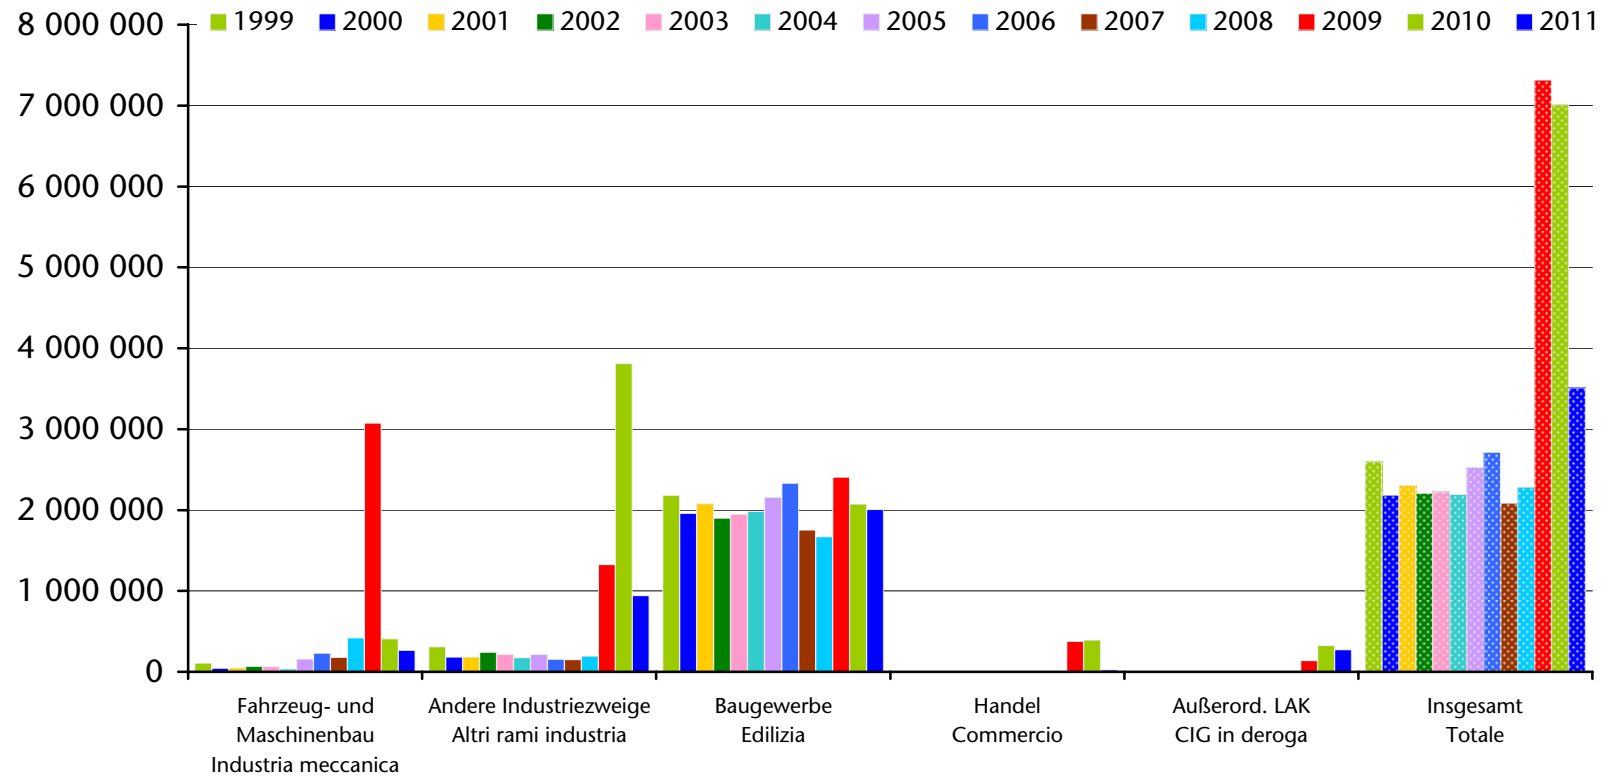

Ordentliche und Sonderlohnausgleichskasse Cassa integrazione guadagni ordinaria (CIGO) e straordinaria (CIGS) genehmigte Stunden - ore autorizzate