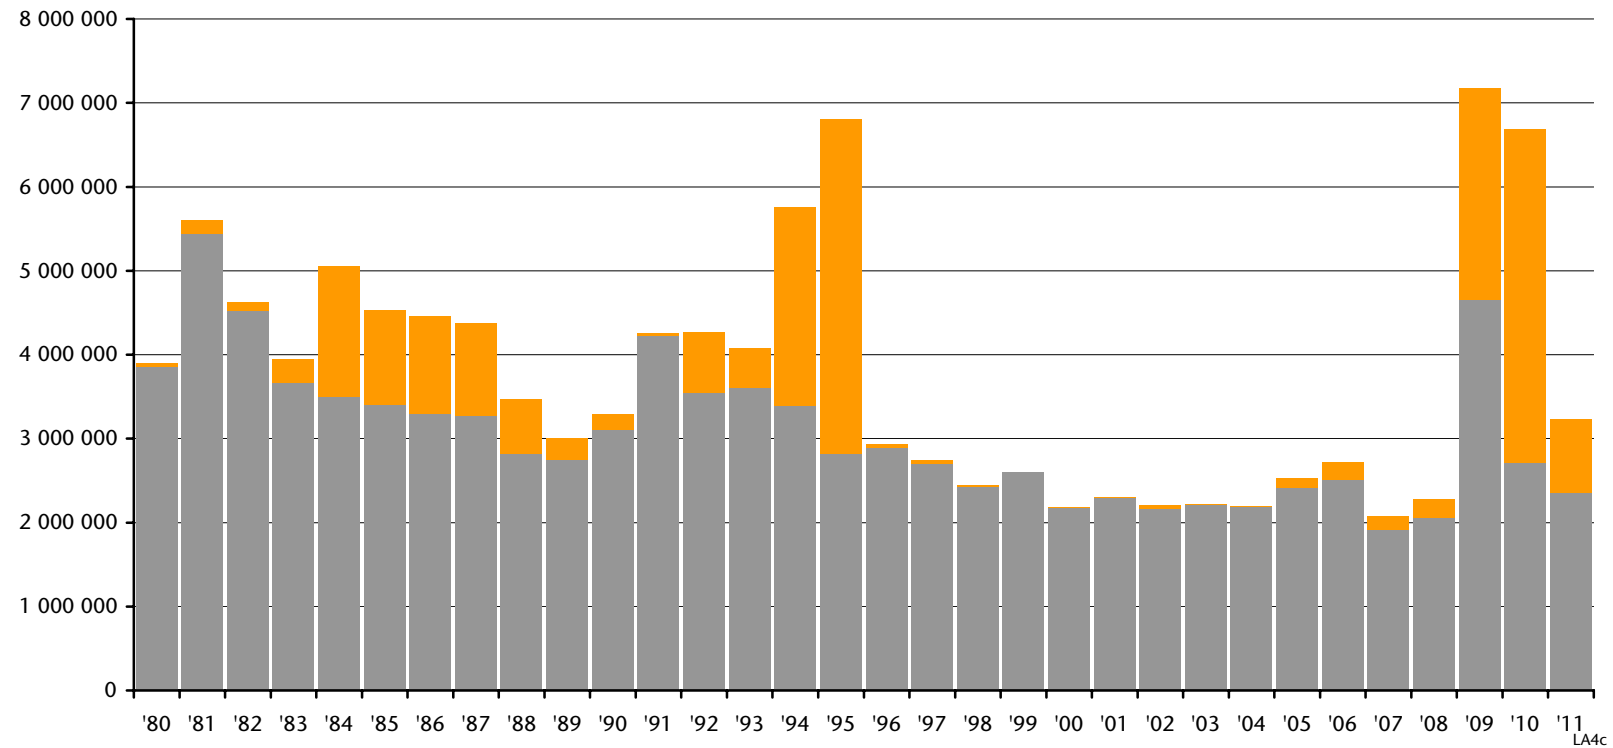

Lohnausgleichskasse Cassa integrazione guadagni genehmigte Stunden - ore autorizzate

■ Ordentliche Lohnausgleichskasse
Cassa integrazione guadagni ordinaria

■ Sonderlohnauflgleichskasse
Cassa integrazione guadagni straordinaria