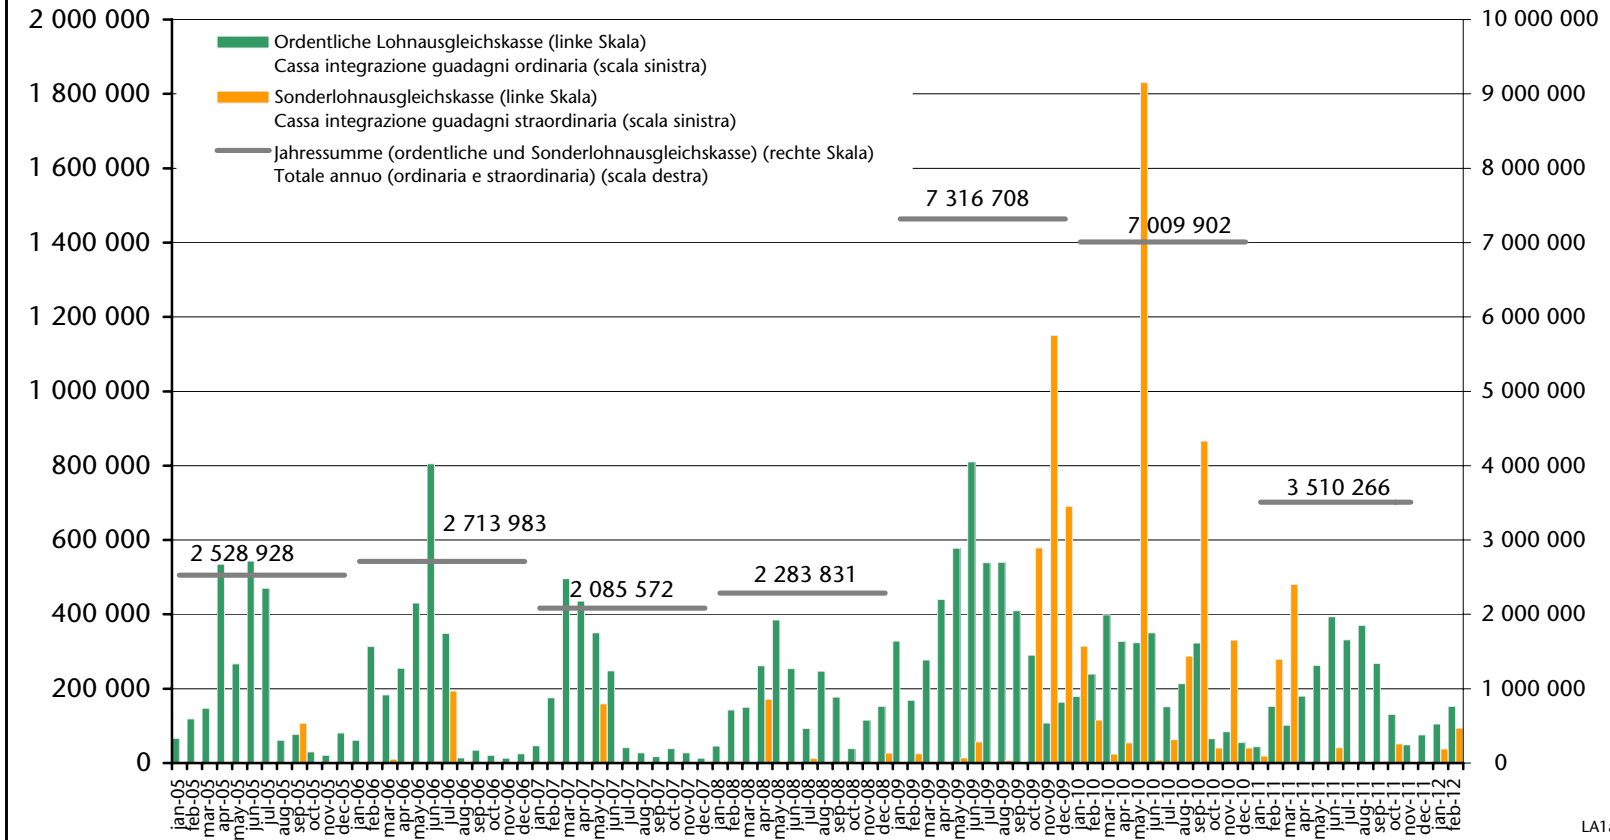

Lohnausgleichskasse Cassa integrazione guadagni genehmigte Stunden - ore autorizzate

Lohnausgleichskasse Cassa integrazione guadagni genehmigte Stunden - ore autorizzate

Ordentliche Lohnausgleichskasse Cassa integrazione guadagni ordinaria (CIGO) genehmigte Stunden - ore autorizzate

Ordentliche Lohnausgleichskasse Cassa integrazione guadagni ordinaria (CIGO) genehmigte Stunden - ore autorizzate

Ordentliche und Sonderlohnausgleichskasse Cassa integrazione guadagni ordinaria (CIGO) e straordinaria (CIGS) genehmigte Stunden - ore autorizzate