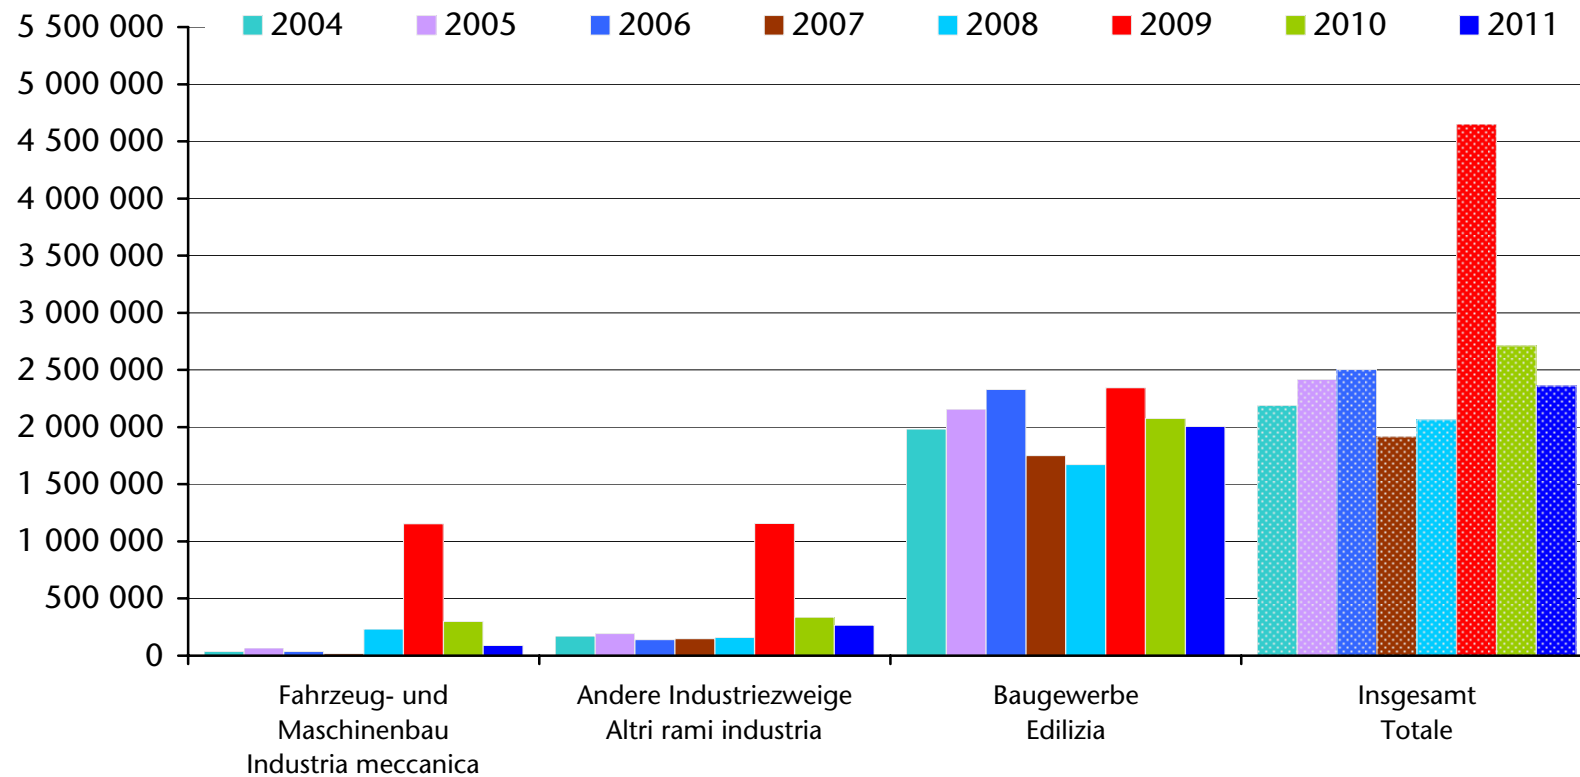

Ordentliche Lohnausgleichskasse Cassa integrazione guadagni ordinaria (CIGO) genehmigte Stunden - ore autorizzate