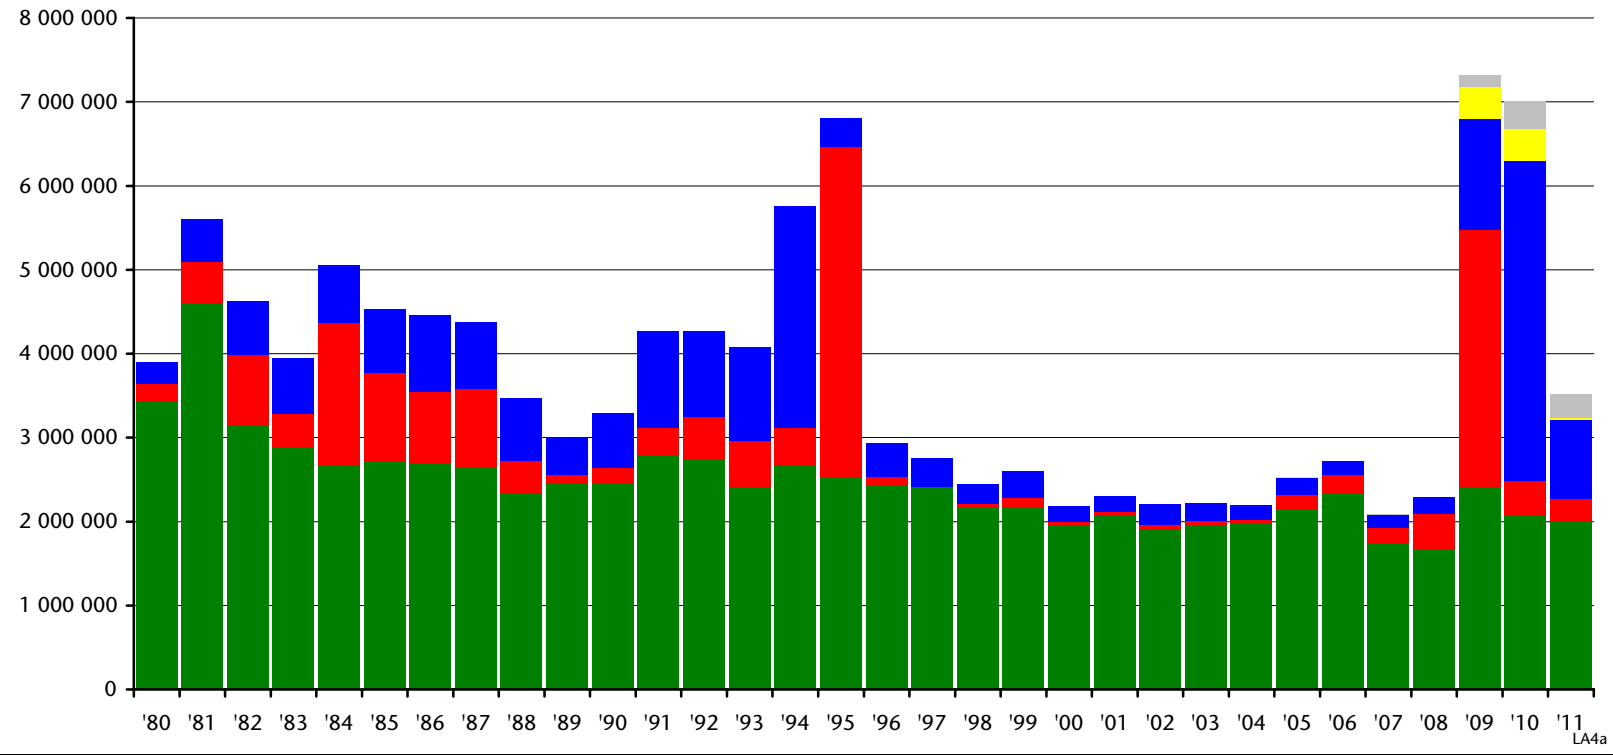

Lohnausgleichskasse Cassa integrazione guadagni genehmigte Stunden - ore autorizzate

Lohnausgleichskasse Cassa integrazione guadagni genehmigte Stunden - ore autorizzate

Ordentliche Lohnausgleichskasse Cassa integrazione guadagni ordinaria (CIGO) genehmigte Stunden - ore autorizzate

Ordentliche Lohnausgleichskasse Cassa integrazione guadagni ordinaria (CIGO) genehmigte Stunden - ore autorizzate

Ordentliche und Sonderlohnausgleichskasse Cassa integrazione guadagni ordinaria (CIGO) e straordinaria (CIGS) genehmigte Stunden - ore autorizzate

Lohnausgleichskasse nach Wirtschaftszweig Cassa integrazione guadagni per ramo genehmigte Stunden - ore autorizzate

■ Baugewerbe Edilizia ■ Fahrzeug- und Maschinenbau Industria meccanica ■ Andere Industriezweige Altri rami industria ■ Handel Commercio ■ Außerord. LAK CIG in deroga