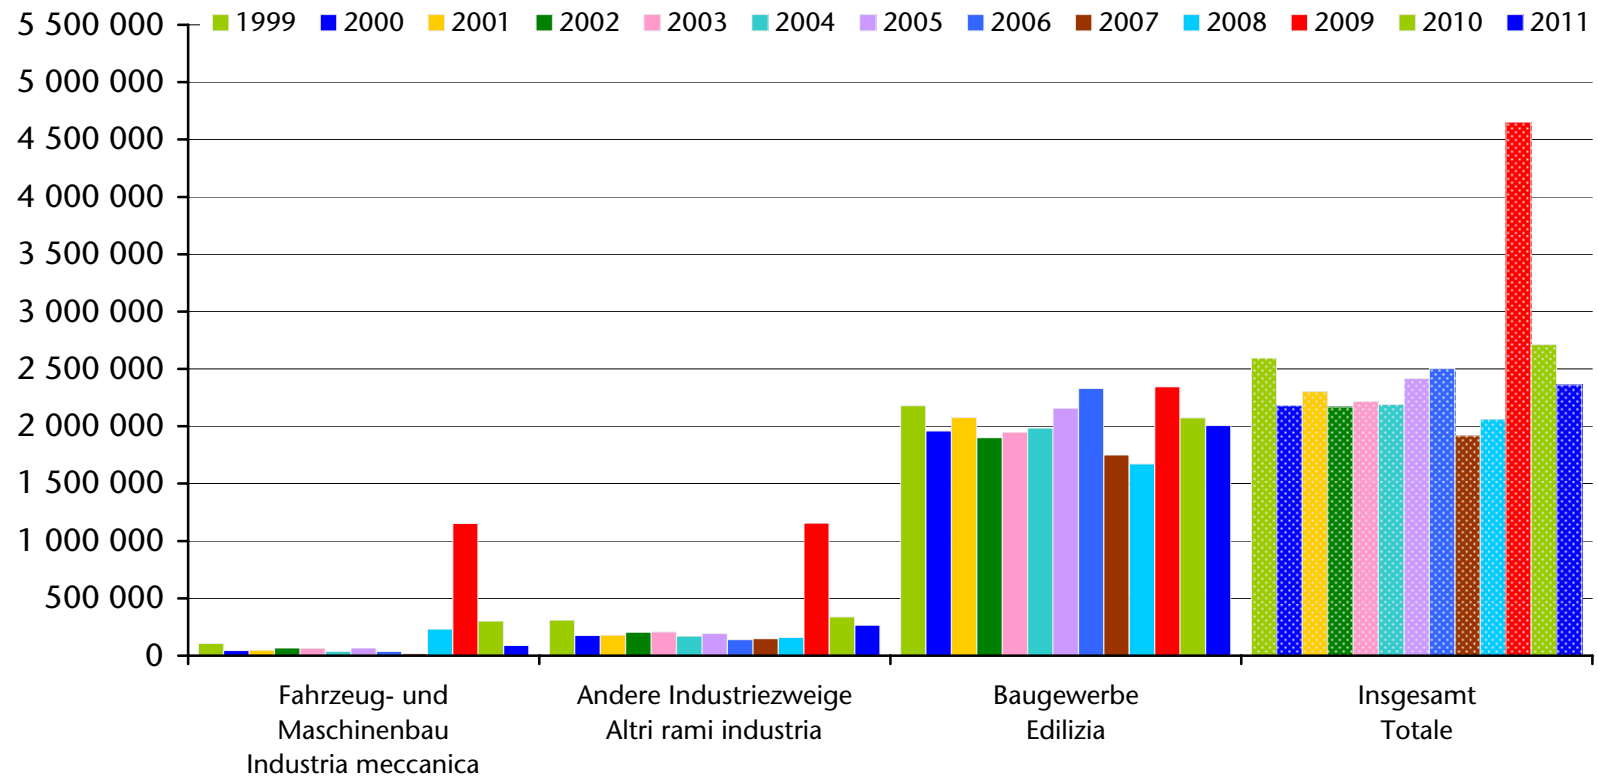

Lohnausgleichskasse Cassa integrazione guadagni genehmigte Stunden - ore autorizzate

Lohnausgleichskasse Cassa integrazione guadagni genehmigte Stunden - ore autorizzate

Ordentliche Lohnausgleichskasse Cassa integrazione guadagni ordinaria (CIGO) genehmigte Stunden - ore autorizzate