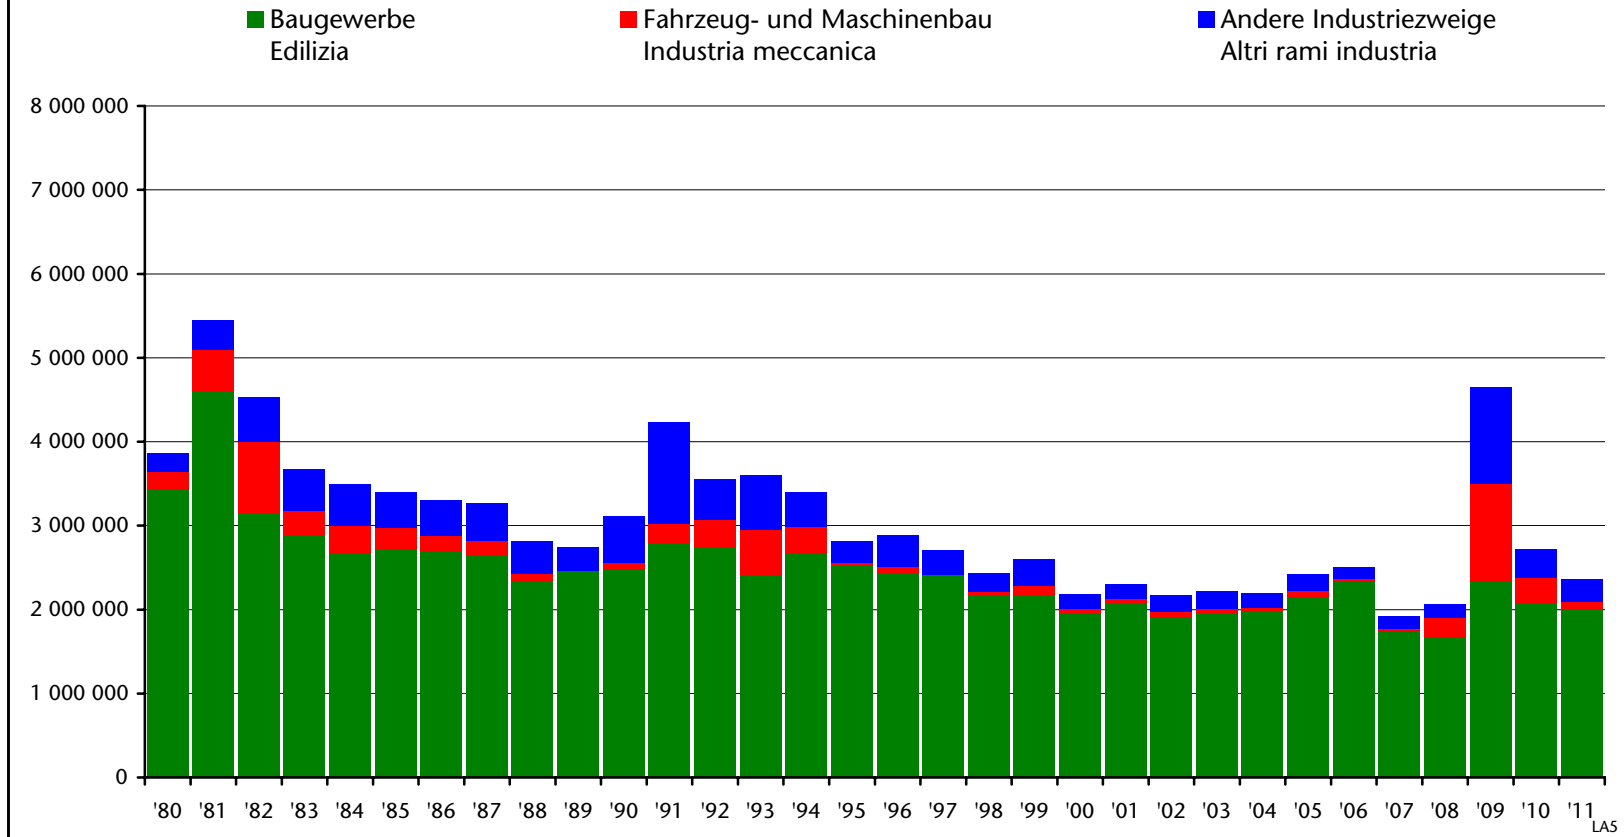

Ordentliche Lohnausgleichskasse nach Industriezweig Cassa integrazione guadagni ordinaria (CIGO) per ramo genehmigte Stunden - ore autorizzate