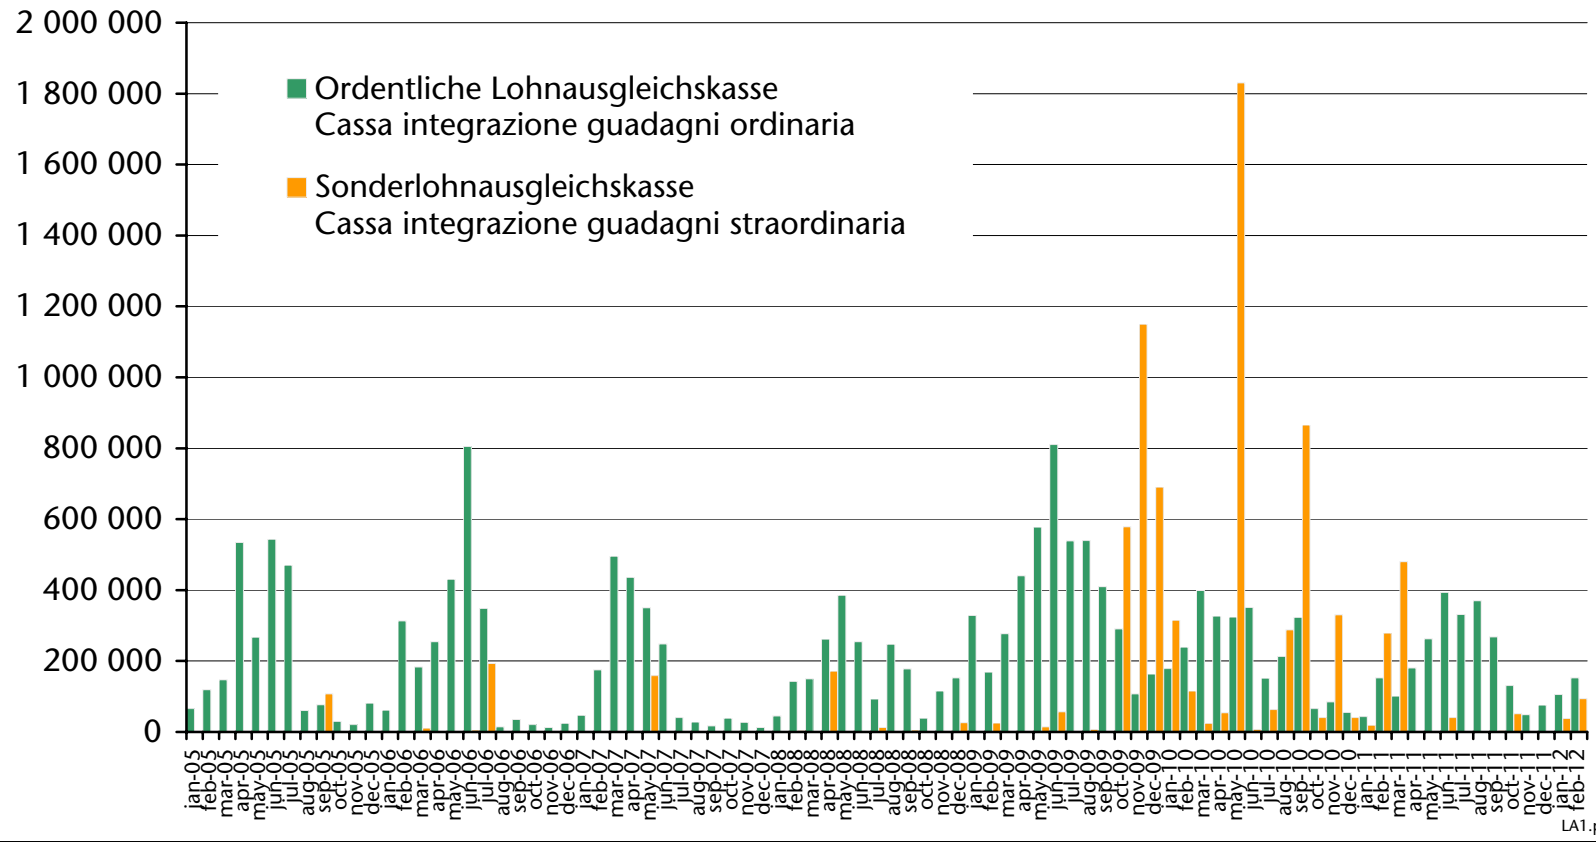

Lohnausgleichskasse Cassa integrazione guadagni genehmigte Stunden - ore autorizzate

Lohnausgleichskasse Cassa integrazione guadagni genehmigte Stunden - ore autorizzate

Ordentliche Lohnausgleichskasse Cassa integrazione guadagni ordinaria (CIGO) genehmigte Stunden - ore autorizzate

Ordentliche Lohnausgleichskasse Cassa integrazione guadagni ordinaria (CIGO) genehmigte Stunden - ore autorizzate

Ordentliche und Sonderlohnausgleichskasse Cassa integrazione guadagni ordinaria (CIGO) e straordinaria (CIGS) genehmigte Stunden - ore autorizzate