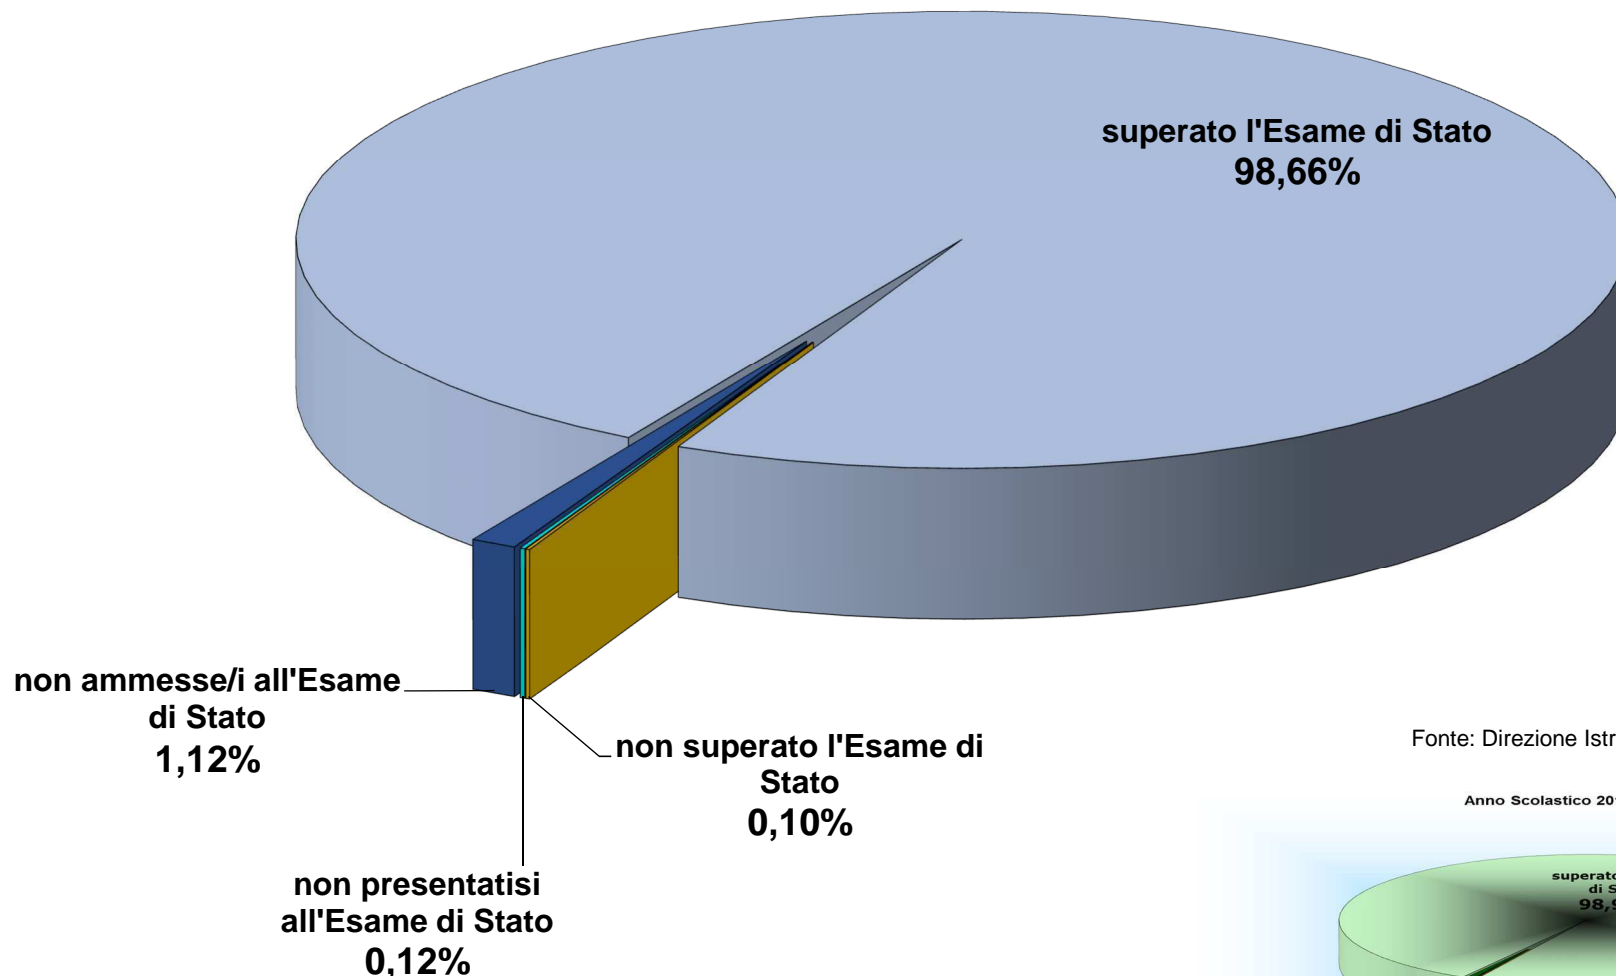

Esami di Stato nelle Scuole Secondarie di primo grado in lingua tedesca Anno Scolastico 2017/2018

Fonte: Direzione Istruzione e Formazione tedesca

Anno Scolastico 2016/2017

Candidate/i interni e esterni	2016/2017		2017/18	
Totale candidate/i	4.075	100,00%	4.097	100,00%
ammesse/i all'Esame di Stato	4.037	99,07%	4.051	98,88%
non ammesse/i all'Esame di Stato	38	0,93%	46	1,12%
superato l'Esame di Stato	4.034	98,99%	4.042	98,66%
non superato l'Esame di Stato	2	0,05%	4	0,10%
non presentatisi all'Esame di Stato	1	0,02%	5	0,12%

Risultati degli Esami di Stato nelle Scuole Secondarie di primo grado in lingua tedesca

Anno Scolastico 2017/2018

Scuole Secondarie di primo grado di tipo statale	2016/2017		2017/18	
Candidate/i interni	3.798	100,00%	3.810	100,00%
ammesse/i all'Esame di Stato	3.760	99,00%	3.765	98,82%
non ammesse/i all'Esame di Stato	38	1,00%	45	1,18%
superato l'Esame di Stato	3.759	98,97%	3.756	98,58%
non superato l'Esame di Stato	1	0,03%	4	0,10%
non presentatisi all'Esame di Stato	0	0,00%	5	0,13%