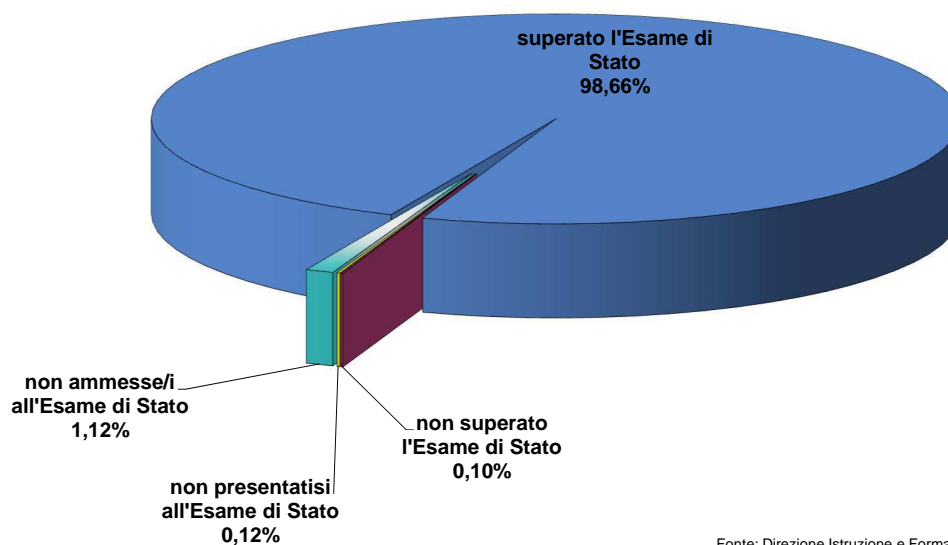

Scuole Secondarie di primo grado paritarie	2016/2017		2017/18	
Candidate/i interni	250	100,00%	255	100,00%
ammesse/i all'Esame di Stato	250	100,00%	254	99,61%
non ammesse/i all'Esame di Stato	0	0,00%	1	0,39%
superato l'Esame di Stato	250	100,00%	254	99,61%
non superato l'Esame di Stato	0	0,00%	0	0,00%
non presentatisi all'Esame di Stato	0	0,00%	0	0,00%

Scuole Secondarie di primo grado	2016/2017		2017/18	
Candidate/i esterni	27	100,00%	32	100,00%
ammesse/i all'Esame di Stato	27	100,00%	32	100,00%
non ammesse/i all'Esame di Stato	0	0,00%	0	0,00%
superato l'Esame di Stato	25	92,59%	32	100,00%
non superato l'Esame di Stato	1	3,70%	0	0,00%
non presentatisi all'Esame di Stato	1	3,70%	0	0,00%

Candidate/i interni e esterni	2016/2017		2017/18	
Totale candidate/i	4.075	100,00%	4.097	100,00%
ammesse/i all'Esame di Stato	4.037	99,07%	4.051	98,88%
non ammesse/i all'Esame di Stato	38	0,93%	46	1,12%
superato l'Esame di Stato	4.034	98,99%	4.042	98,66%
non superato l'Esame di Stato	2	0,05%	4	0,10%
non presentatisi all'Esame di Stato	1	0,02%	5	0,12%

Esami di Stato nelle Scuole Secondarie di primo grado in lingua tedesca Anno Scolastico 2017/2018