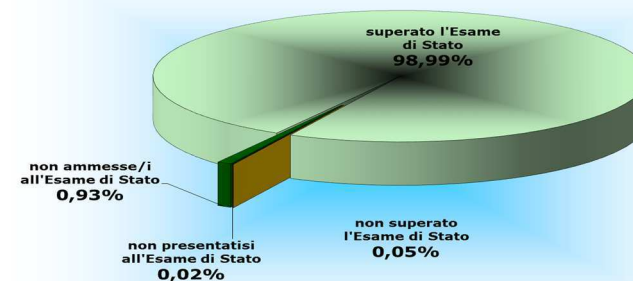

Esami di Stato nelle Scuole Secondarie di primo grado in lingua tedesca Anno Scolastico 2017/2018

Fonte: Direzione Istruzione e Formazione tedesca

Anno Scolastico 2016/2017

Candidate/i interni e esterni	2016/2017		2017/18	
Totale candidate/i	4.075	100,00%	4.097	100,00%
ammesse/i all'Esame di Stato	4.037	99,07%	4.051	98,88%
non ammesse/i all'Esame di Stato	38	0,93%	46	1,12%
superato l'Esame di Stato	4.034	98,99%	4.042	98,66%
non superato l'Esame di Stato	2	0,05%	4	0,10%
non presentatisi all'Esame di Stato	1	0,02%	5	0,12%

Risultati degli Esami di Stato nelle Scuole Secondarie di primo grado in lingua tedesca

Anno Scolastico 2017/2018

Scuole Secondarie di primo grado di tipo statale	2016/2017		2017/18	
Candidate/i interni	3.798	100,00%	3.810	100,00%
ammesse/i all'Esame di Stato	3.760	99,00%	3.765	98,82%
non ammesse/i all'Esame di Stato	38	1,00%	45	1,18%
superato l'Esame di Stato	3.759	98,97%	3.756	98,58%
non superato l'Esame di Stato	1	0,03%	4	0,10%
non presentatisi all'Esame di Stato	0	0,00%	5	0,13%