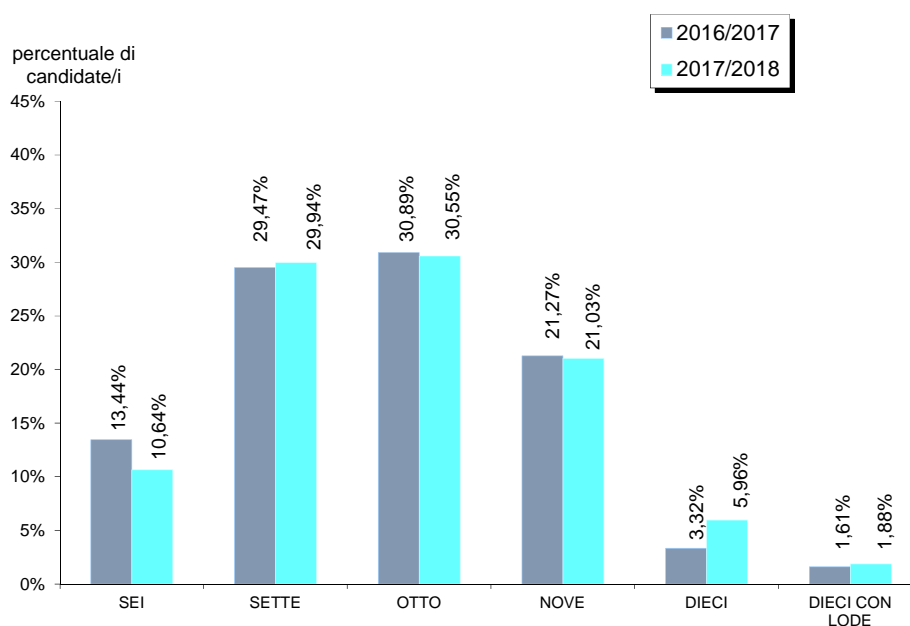

**Risultati degli Esami di Stato
nelle Scuole Secondarie di primo grado
in lingua tedesca**

Anno Scolastico 2017/2018

Valutazioni in confronto all'anno scolastico precedente

Valutazione	2016/2017	%	2017/2018	%
SEI	542	13,44%	430	10,64%
SETTE	1.189	29,47%	1.210	29,94%
OTTO	1.246	30,89%	1.235	30,55%
NOVE	858	21,27%	850	21,03%
DIECI	134	3,32%	241	5,96%
DIECI CON LODE	65	1,61%	76	1,88%
Totale	4.034	100,00%	4.042	100,00%

**Valutazioni in confronto
all'anno scolastico precedente**