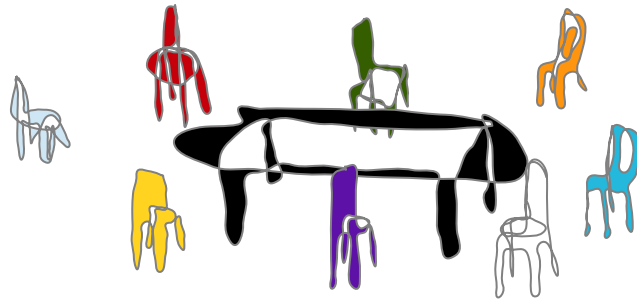

Beschreibung

Zielgruppe

Diese Projekt wirft folgende Fragen auf: Wie gemütlich ist ein Sitzbereich und wie viele Stühle passen um den Tisch? Setzen wir uns mit dem Fremden, an einem Tisch und auseinander? Ist ein Tisch Weite oder grenzt er uns ab/ein? Wo liegen Brücken im Sitzen? Wer ist mein Gegenüber und darf ich mich setzen? Was verbindet eine Gruppe und hat jeder einen Platz?

Idee ist mit Schülern/Jugendlichen einen temporären, mobilen Sitzbereich im Dorf (Zentrum o.a.) zu schaffen und diesen kurzfristig zu besetzen. Das Projekt unterteilt sich in 3 Arbeitsschritte:

a. Ideensammlung und Entwurf

Gemeinsam wird ein Konzept für einen Sitzbereich erarbeitet (Ort, Material und Anfertigung) und jeder Teilnehmer entwirft hierfür eine Sitzgelegenheit.

b. Ausführung und Umsetzung

Arbeitsmaterialien: Zum einen soll jeder Teilnehmer sein Zuhause nach passenden und nützlichen Gegenständen durchsuchen, zum anderen besuchen wir gemeinsam den Gemeinde-Recyclinghof und entnehmen diesem noch Brauchbares. Aus den gesammelten Bestandteilen fertigt jeder Teilnehmer seine Sitzgelegenheit an. Alle zusammen stellen nun die einzelnen Sitzgelegenheiten zu einem Sitzbereich zusammen und platziert diesen auf einem ausgewählten Ort.

c. Präsentation und Anwendung

Am Tag der Präsentation wird die Bevölkerung zusammen mit „Ausländern“ eingeladen und es findet eine Gesprächs- und Fragerunde statt.

MASSNAHMEN

3 Workshops á ½ - 1 Tag, durchgeführt vom Bildungsausschuss St. Pankraz im Rahmen des Projektes St. Pankraz denkt/weiter 2017/2018, Künstler: Stefan Fabi / Marling

ZUSAMMENARBEIT/
KOOPERATIONEN

Bildungsausschuss, Schüler der Mittelschule St.Pankraz/Ulten, versch.Vereine

DOKUMENTATION

www.stefanfabi.com

INFO/KONTAKTE

Bildungsausschuss St. Pankraz / *Karl Tratter*
Bezirksservice Burggrafenamt - / Breitenberger Markus – 348 7285100
Künstler Fabi Stefan: 0473 - 44 20 21 / info@stefanfabi.com