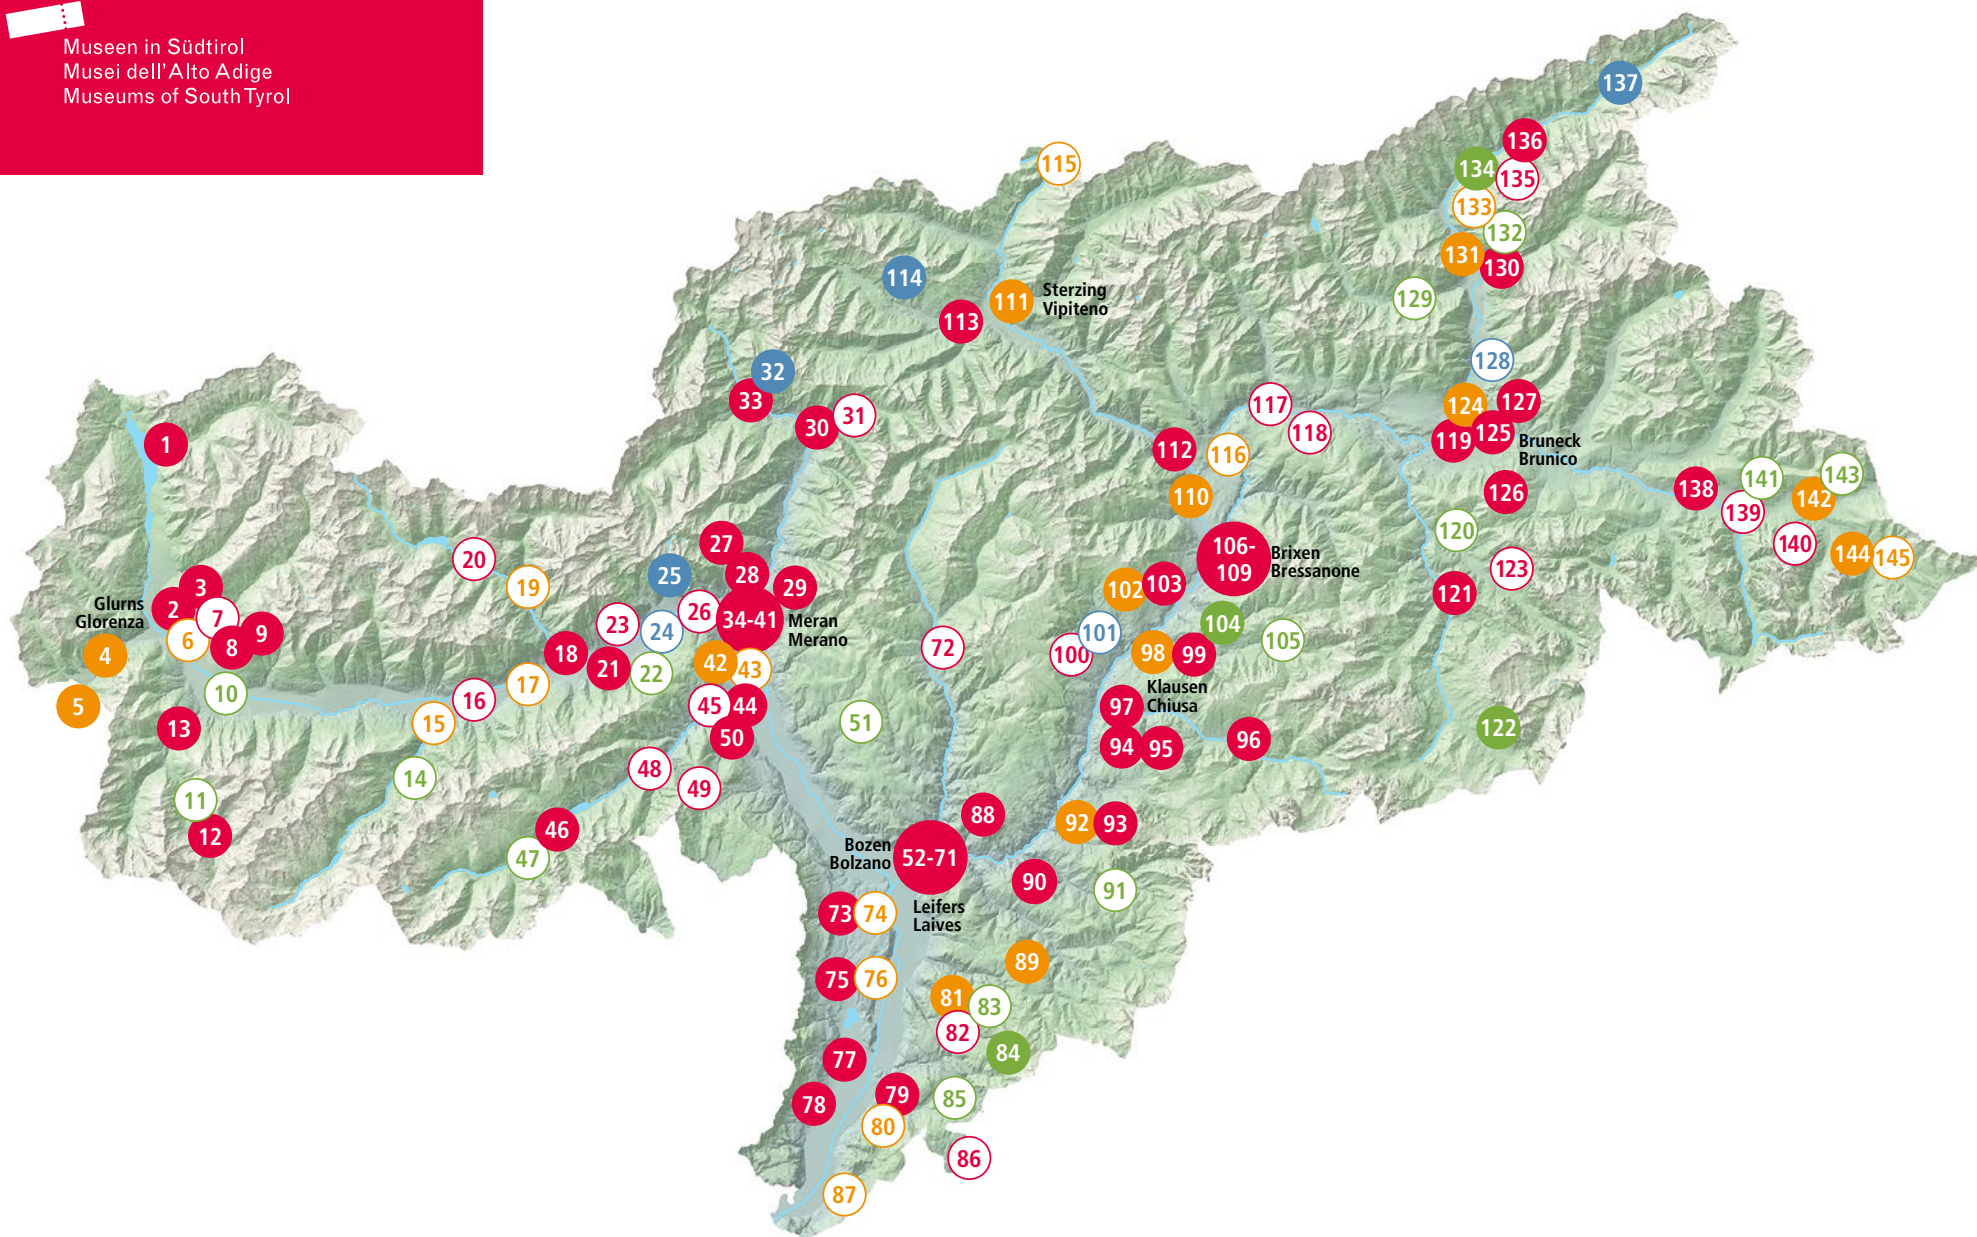

Informationen für Ihren Museumsbesuch

Diese Karte gibt einen Überblick über

- Museen,
- Sammlungen und Ausstellungsorte zu
- Kultur ● Natur
- Kunst ● Technik

und sie sind geografisch von Westen nach Osten geordnet.

musei-altoadige.it

Information for your visit

This map gives you an overview of

- museums,
- collections and exhibition sites dedicated to
- culture ● nature
- art ● technology

and ordered geographically, from west to east.