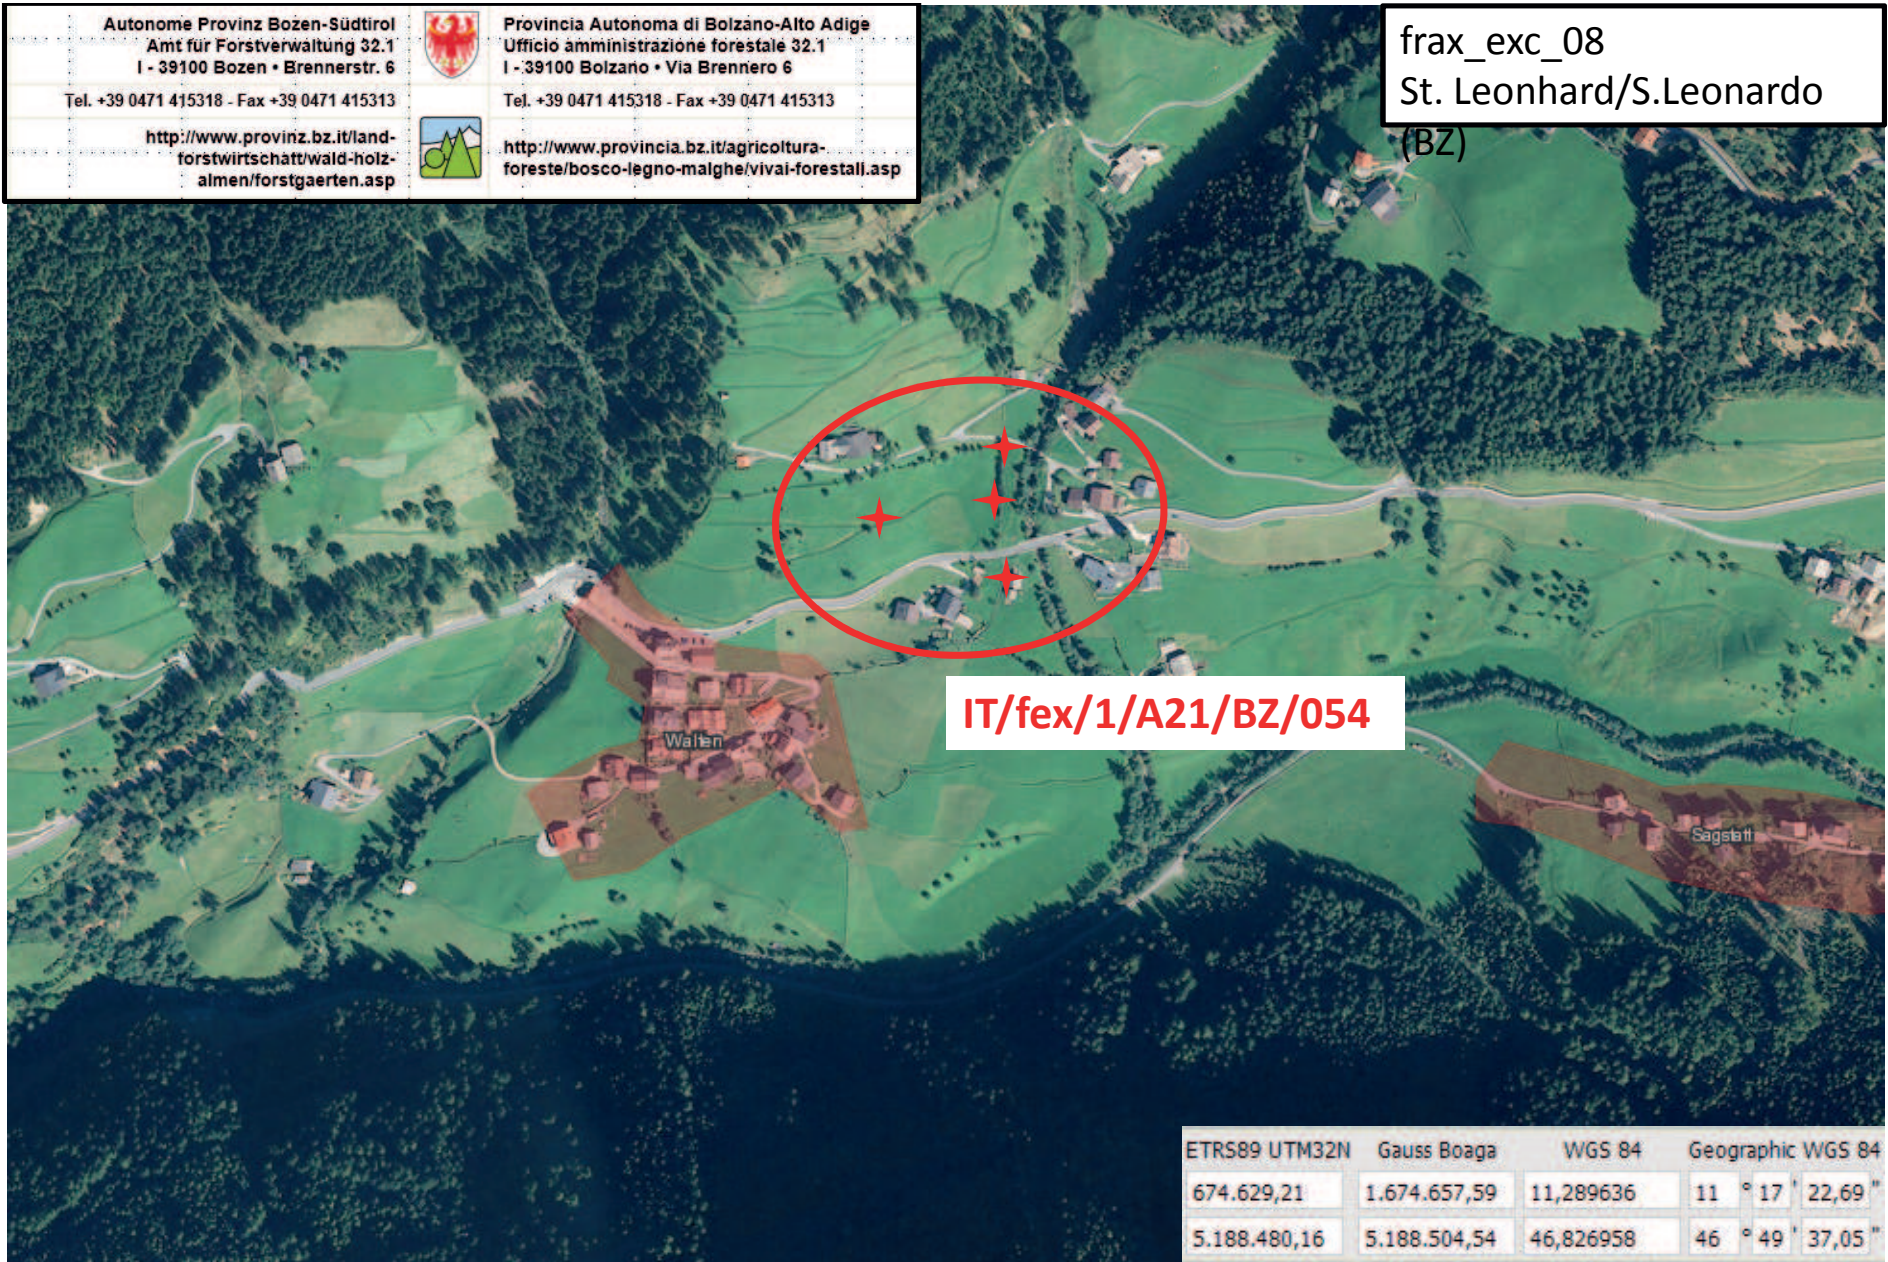

Autonome Provinz Bozen-Südtirol
Amt für Forstverwaltung 32.1
I - 39100 Bozen • Brennerstr. 6

Tel. +39 0471 415318 - Fax +39 0471 415313

<http://www.provinz.bz.it/landforstwirtschaft/wald-holz-almen/forstgaerten.asp>

frax_exc_08
St. Leonhard/S.Leonardo
(BZ)

IT/fex/1/A21/BZ/054

| ETRS89 UTM32N | Gauss Boaga | WGS 84 | Geographic WGS 84 |
|---------------|--------------|-----------|-------------------|
| 674.629,21 | 1.674.657,59 | 11,289636 | 11 ° 17 ' 22,69 " |
| 5.188.480,16 | 5.188.504,54 | 46,826958 | 46 ° 49 ' 37,05 " |