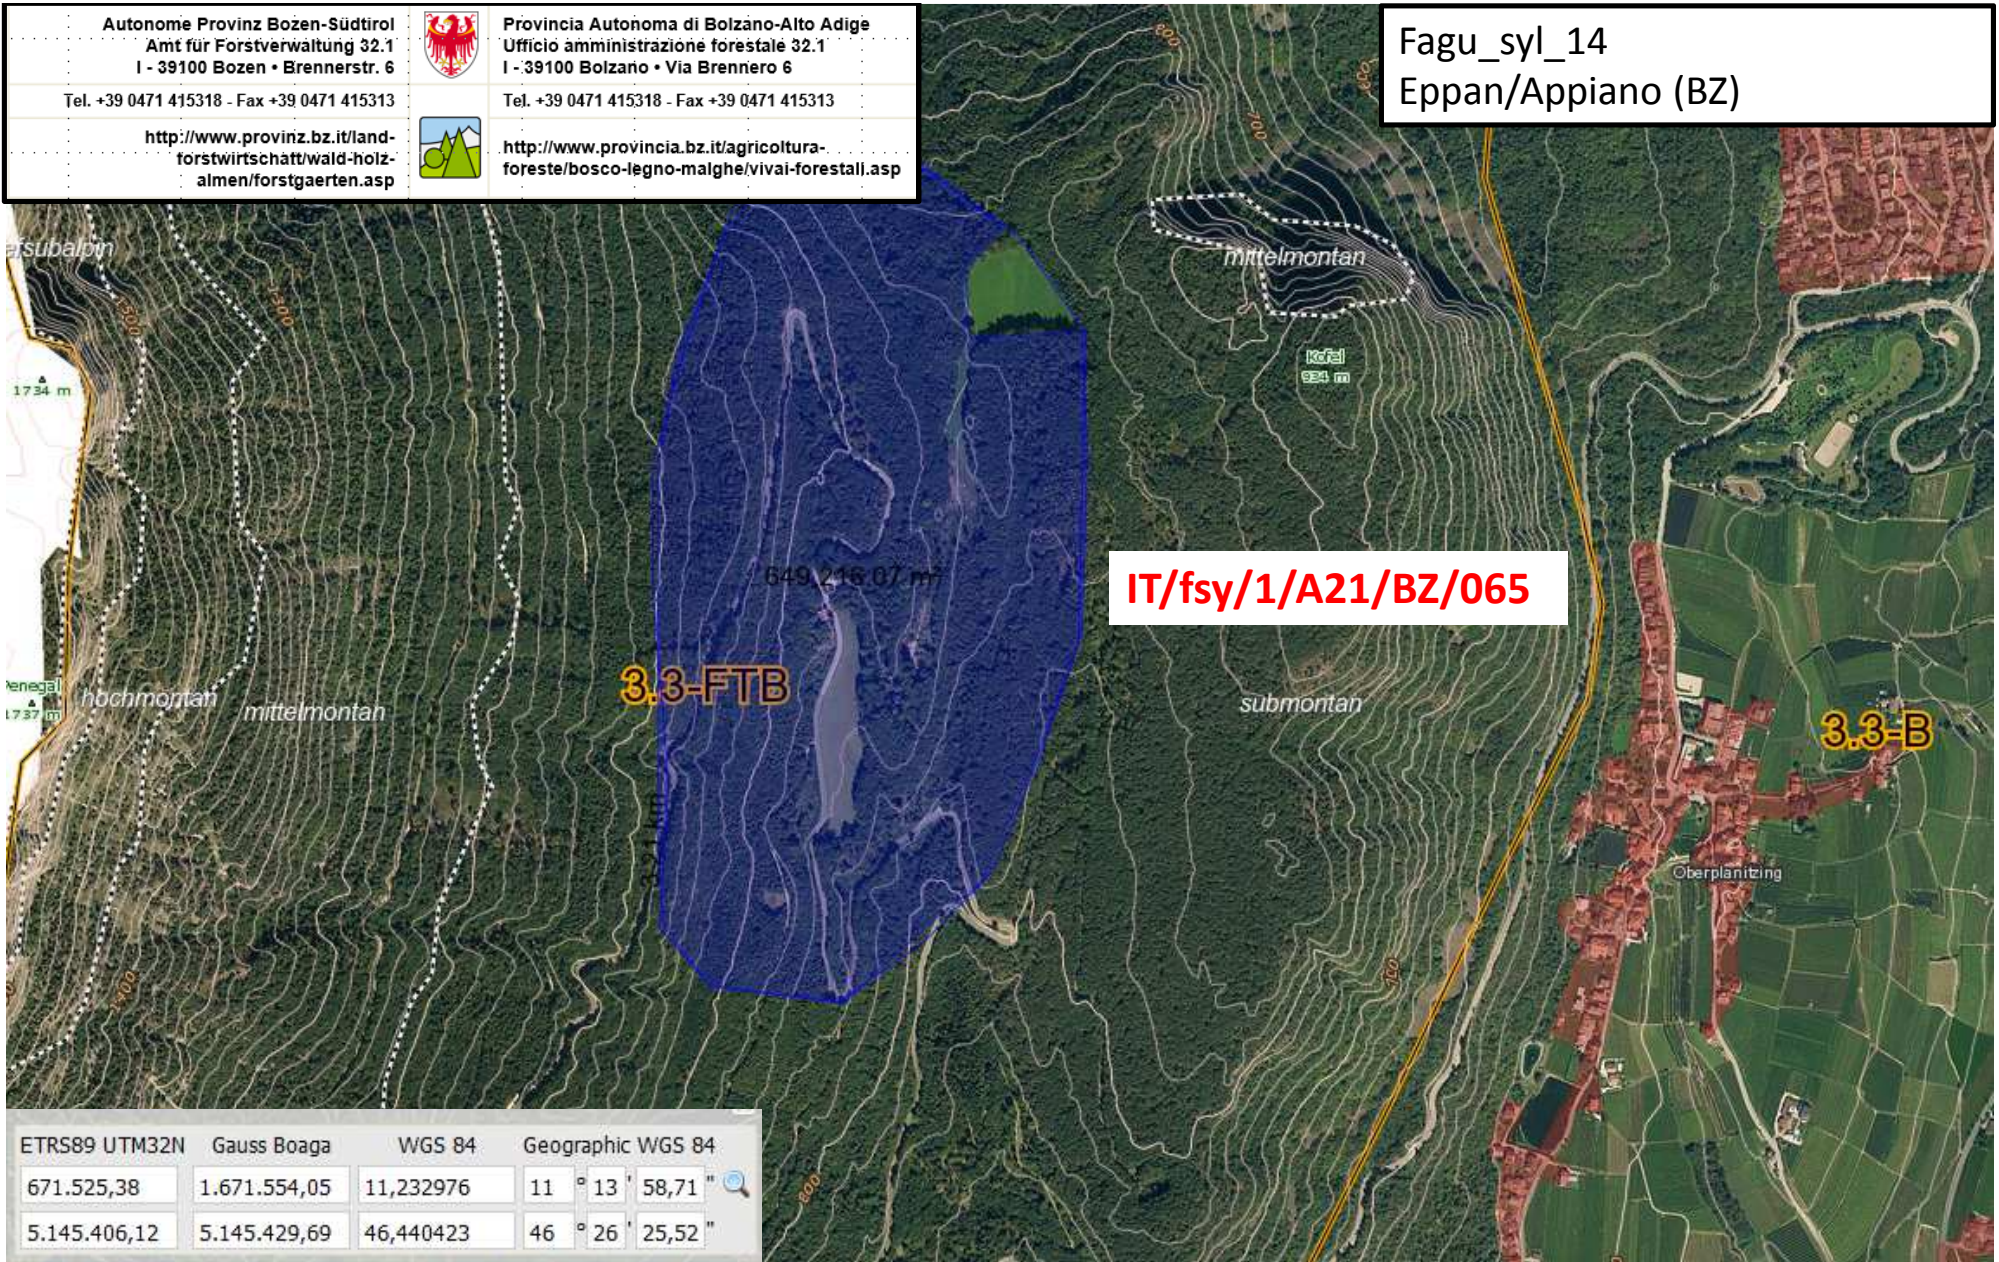

<p>Autonome Provinz Bozen-Südtirol          Amt für Forstverwaltung 32.1          I - 39100 Bozen • Brennerstr. 6</p> <p>Tel. +39 0471 415318 - Fax +39 0471 415313</p> <p><a href="http://www.provinz.bz.it/landforstwirtschaft/wald-holz-almen/forstgaerten.asp">http://www.provinz.bz.it/landforstwirtschaft/wald-holz-almen/forstgaerten.asp</a></p>	 <p>Provincia Autonoma di Bolzano-Alto Adige          Ufficio amministrazione forestale 32.1          I - 39100 Bolzano • Via Brennero 6</p> <p>Tel. +39 0471 415318 - Fax +39 0471 415313</p> <p><a href="http://www.provincia.bz.it/agricoltura-foreste/bosco-legno-malghe/vivai-forestali.asp">http://www.provincia.bz.it/agricoltura-foreste/bosco-legno-malghe/vivai-forestali.asp</a></p>
--	--

Fagu\_syl\_14  
 Eppan/Appiano (BZ)

ETRS89 UTM32N	Gauss Boaga	WGS 84	Geographic WGS 84
671.525,38	1.671.554,05	11,232976	11 ° 13 ' 58,71 "
5.145.406,12	5.145.429,69	46,440423	46 ° 26 ' 25,52 "