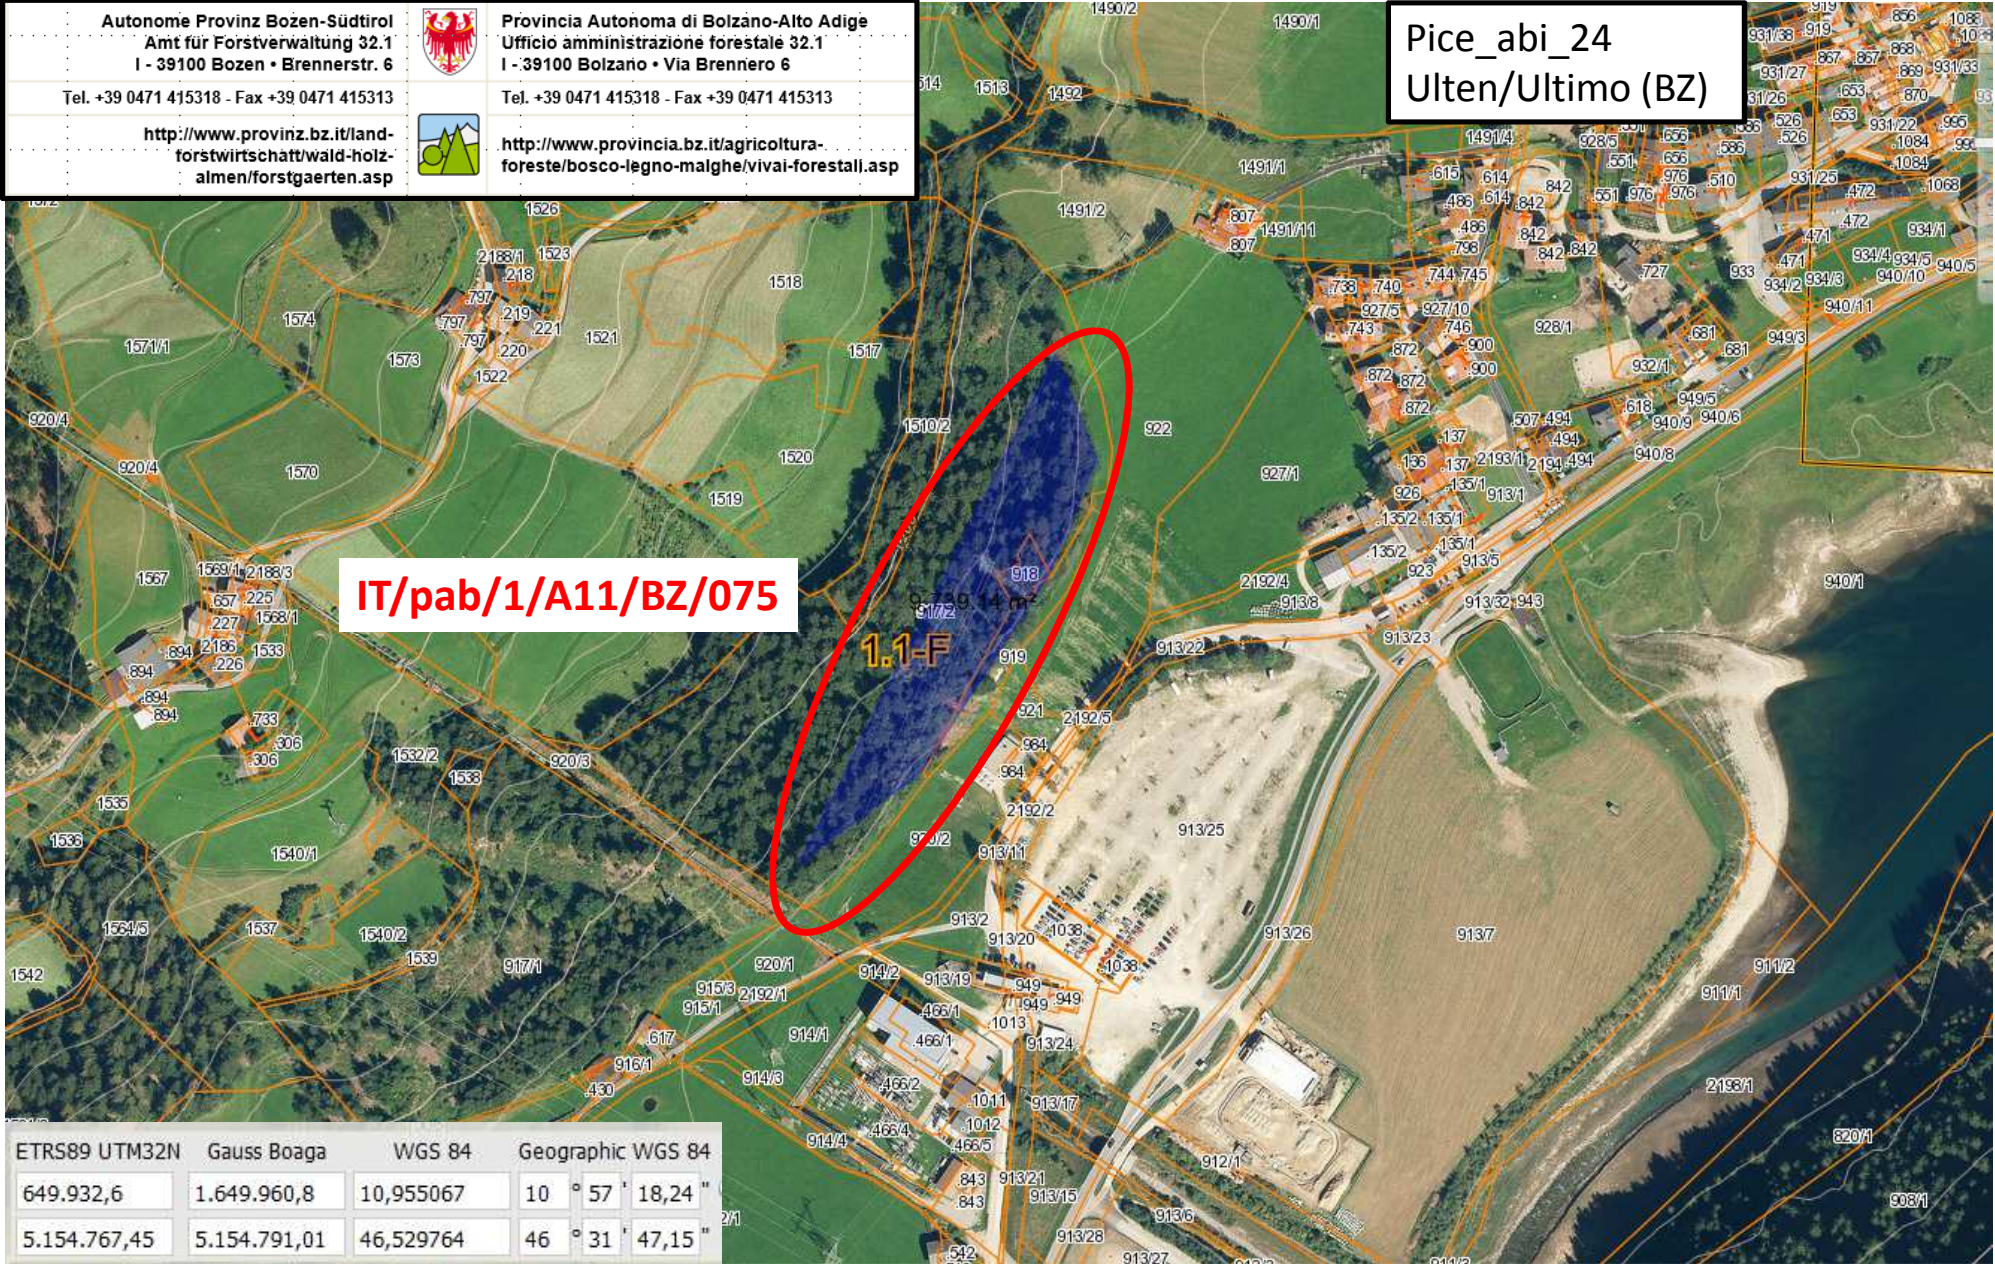

<p>Autonome Provinz Bozen-Südtirol Amt für Forstverwaltung 32.1 I - 39100 Bozen • Brennerstr. 6</p> <p>Tel. +39 0471 415318 - Fax +39 0471 415313</p> <p>http://www.provinz.bz.it/landforstwirtschaft/wald-holz-almen/forstgaerten.asp</p>		<p>Provincia Autonoma di Bolzano-Alto Adige Ufficio amministrazione forestale 32.1 I - 39100 Bolzano • Via Brennero 6</p> <p>Tel. +39 0471 415318 - Fax +39 0471 415313</p> <p>http://www.provincia.bz.it/agricoltura-foreste/bosco-legno-malgha/vivai-forestali.asp</p>
------------------------------------------------------------------------------------------------------------------------------------------------------------------------------------------------------------------------------------------------------------------------------------------------------------------------------------------------------------------	-----------------------------------------------------------------------------------	--------------------------------------------------------------------------------------------------------------------------------------------------------------------------------------------------------------------------------------------------------------------------------------------------------------------------------------------------------------------------------------------------------

Pice_abi_24
 Ulten/Ultimo (BZ)

IT/pab/1/A11/BZ/075

1.1-F

ETRS89 UTM32N	Gauss Boaga	WGS 84	Geographic WGS 84
649.932,6	1.649.960,8	10,955067	10 ° 57 ' 18,24 "
5.154.767,45	5.154.791,01	46,529764	46 ° 31 ' 47,15 "