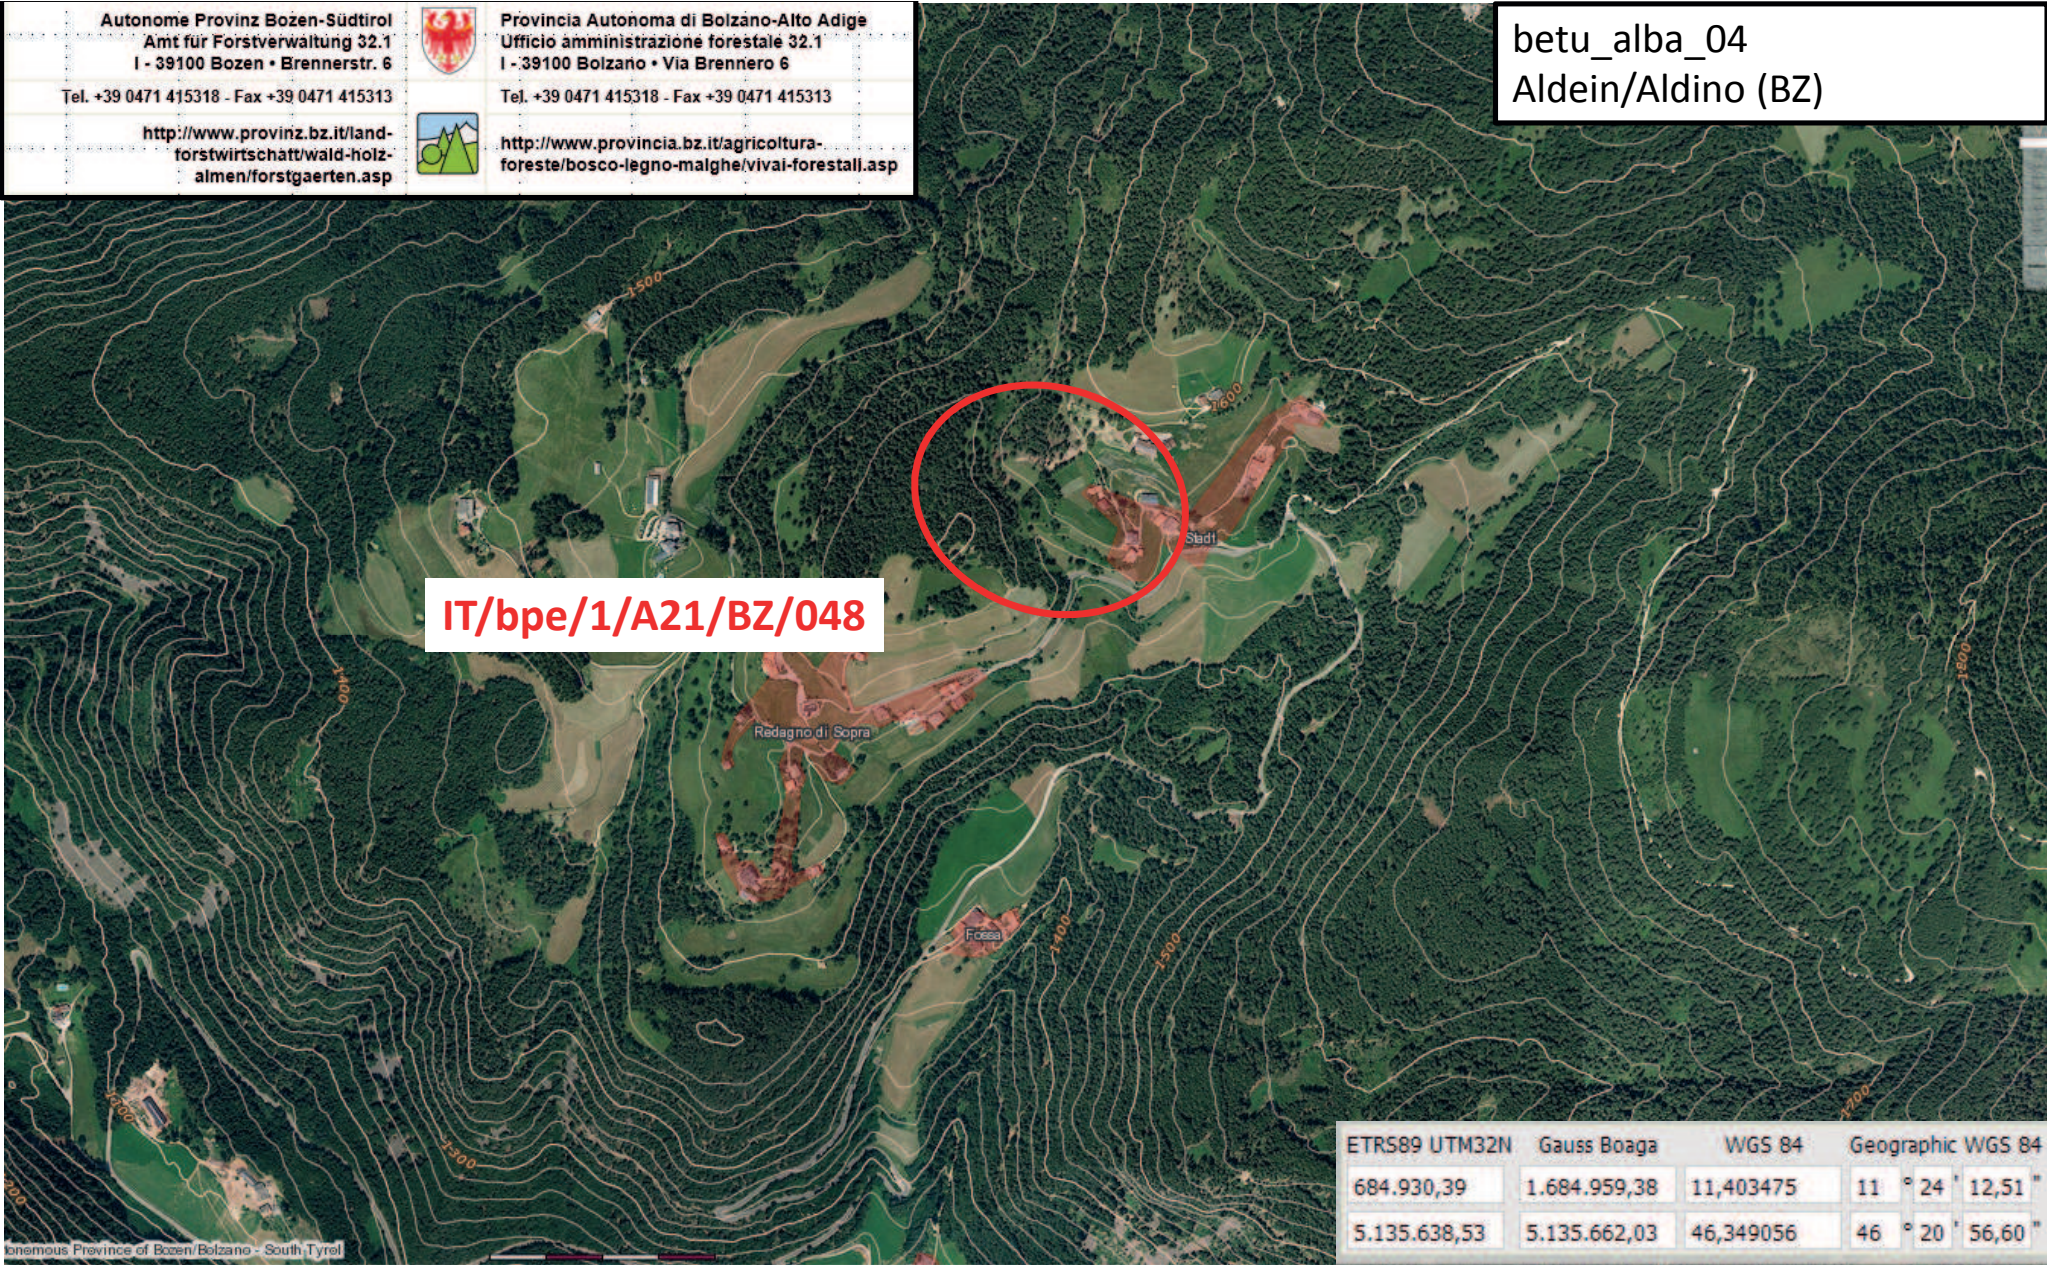

<p>Autonome Provinz Bozen-Südtirol Amt für Forstverwaltung 32.1 I - 39100 Bozen • Brennerstr. 6 Tel. +39 0471 415318 - Fax +39 0471 415313 http://www.provinz.bz.it/landforstwirtschaft/wald-holz-almen/forstgaerten.asp</p>		<p>Provincia Autonoma di Bolzano-Alto Adige Ufficio amministrazione forestale 32.1 I - 39100 Bolzano • Via Brennero 6 Tel. +39 0471 415318 - Fax +39 0471 415313 http://www.provincia.bz.it/agricoltura-foreste/bosco-legno-malghe/vivai-forestali.asp</p>
		

betu_alba_04
 Aldein/Aldino (BZ)

IT/bpe/1/A21/BZ/048

ETRS89 UTM32N	Gauss Boaga	WGS 84	Geographic WGS 84
684.930,39	1.684.959,38	11,403475	11 ° 24 ' 12,51 "
5.135.638,53	5.135.662,03	46,349056	46 ° 20 ' 56,60 "