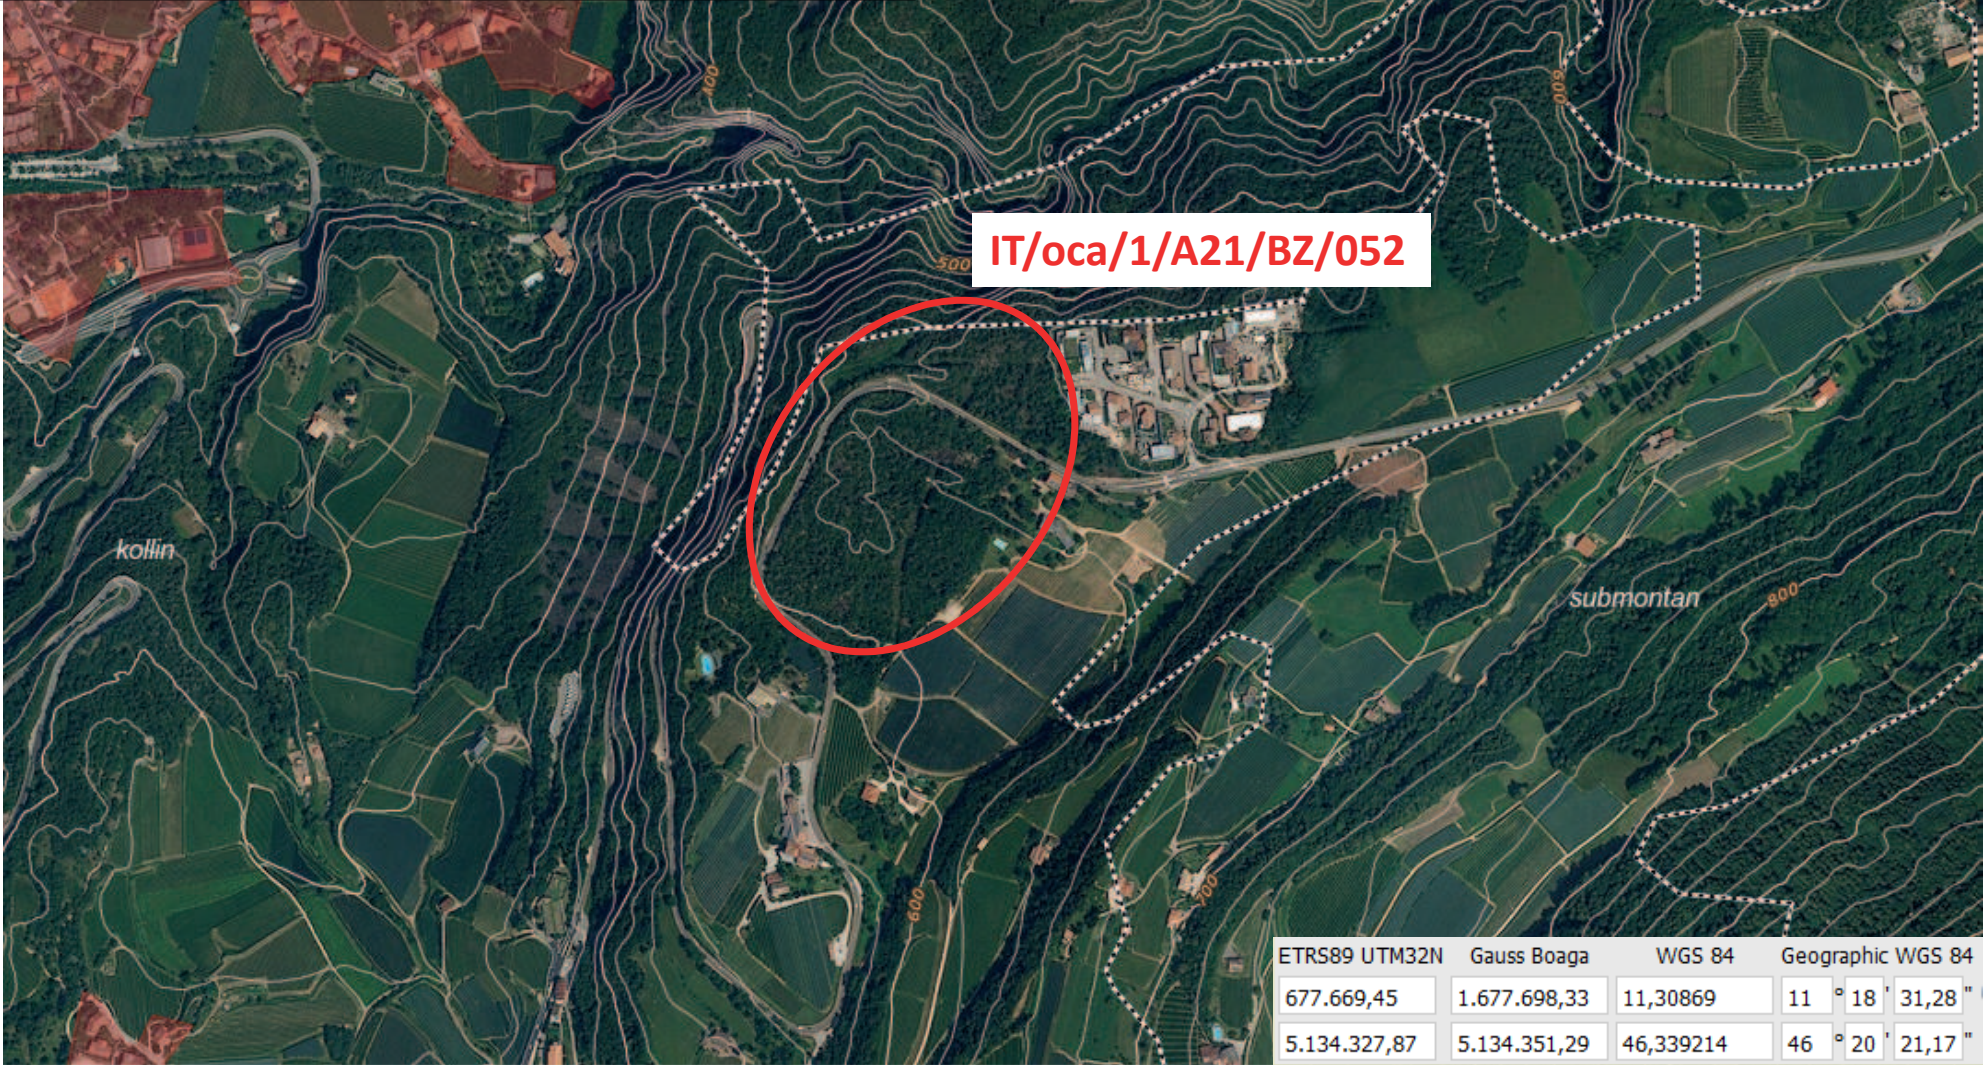

Autonome Provinz Bozen-Südtirol
 Amt für Forstverwaltung 32.1
 I - 39100 Bozen • Brennerstr. 6
 Tel. +39 0471 415318 - Fax +39 0471 415313
<http://www.provinz.bz.it/landforstwirtschaft/wald-holz-almen/forstgaerten.asp>

ostr_car_02
 Montan/Montagna (BZ)

IT/oca/1/A21/BZ/052

ETRS89 UTM32N	Gauss Boaga	WGS 84	Geographic WGS 84
677.669,45	1.677.698,33	11,30869	11 ° 18 ' 31,28 "
5.134.327,87	5.134.351,29	46,339214	46 ° 20 ' 21,17 "