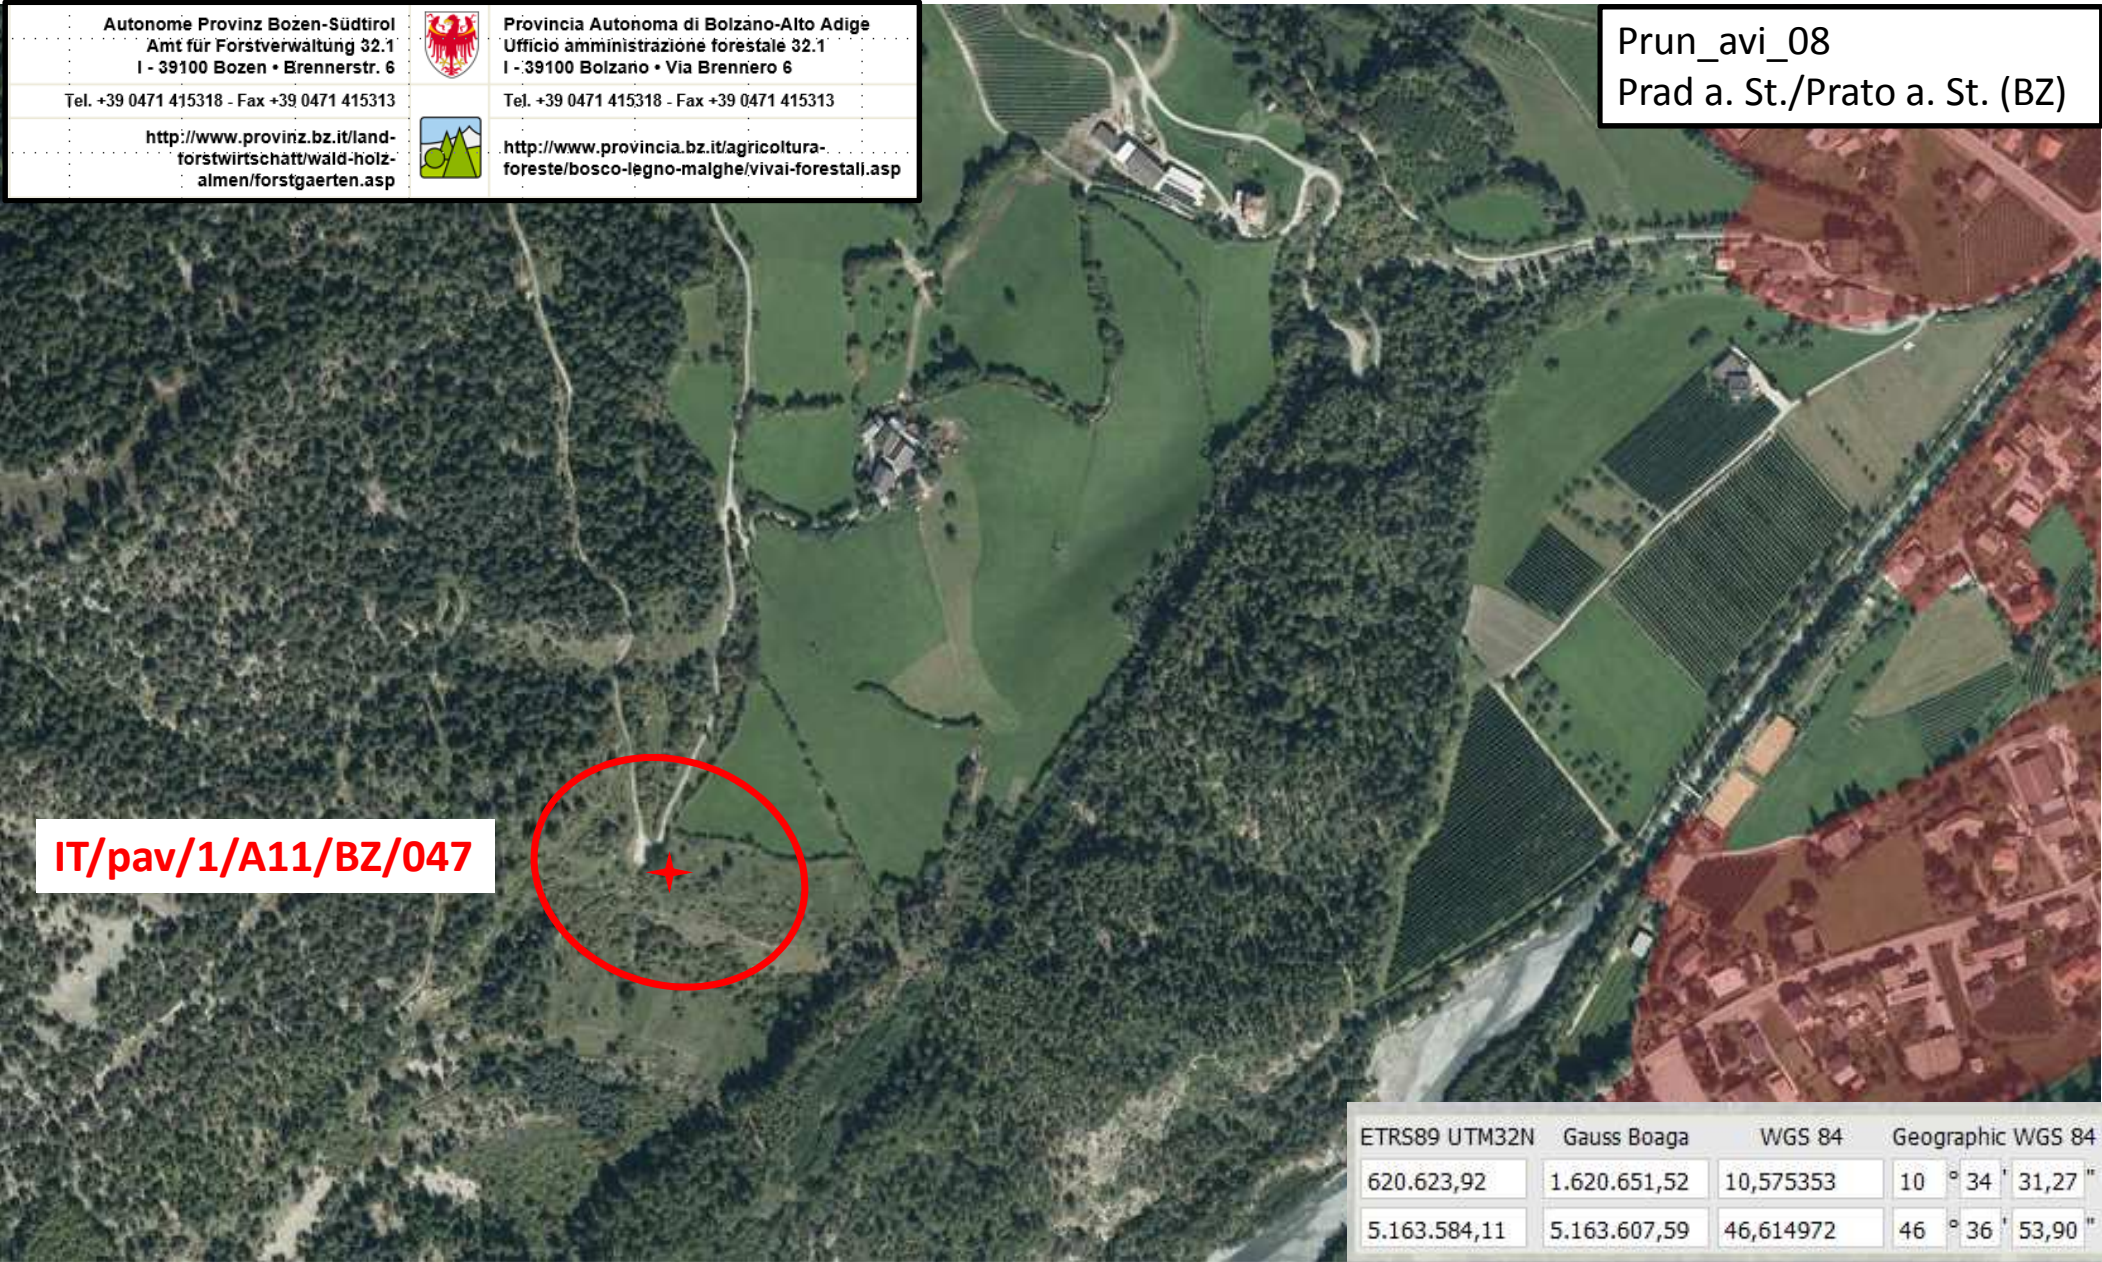

Autonome Provinz Bozen-Südtirol Amt für Forstverwaltung 32.1 I - 39100 Bozen • Brennerstr. 6		Provincia Autonoma di Bolzano-Alto Adige Ufficio amministrazione forestale 32.1 I - 39100 Bolzano • Via Brennero 6
Tel. +39 0471 415318 - Fax +39 0471 415313		Tel. +39 0471 415318 - Fax +39 0471 415313
http://www.provinz.bz.it/landforstwirtschaft/wald-holz-almen/forstgaerten.asp		http://www.provincia.bz.it/agricoltura-foreste/bosco-legno-malghesivivai-forestali.asp

Prun_avi_08
Prad a. St./Prato a. St. (BZ)

IT/pav/1/A11/BZ/047

ETRS89 UTM32N	Gauss Boaga	WGS 84	Geographic WGS 84
620.623,92	1.620.651,52	10,575353	10 ° 34 ' 31,27 "
5.163.584,11	5.163.607,59	46,614972	46 ° 36 ' 53,90 "