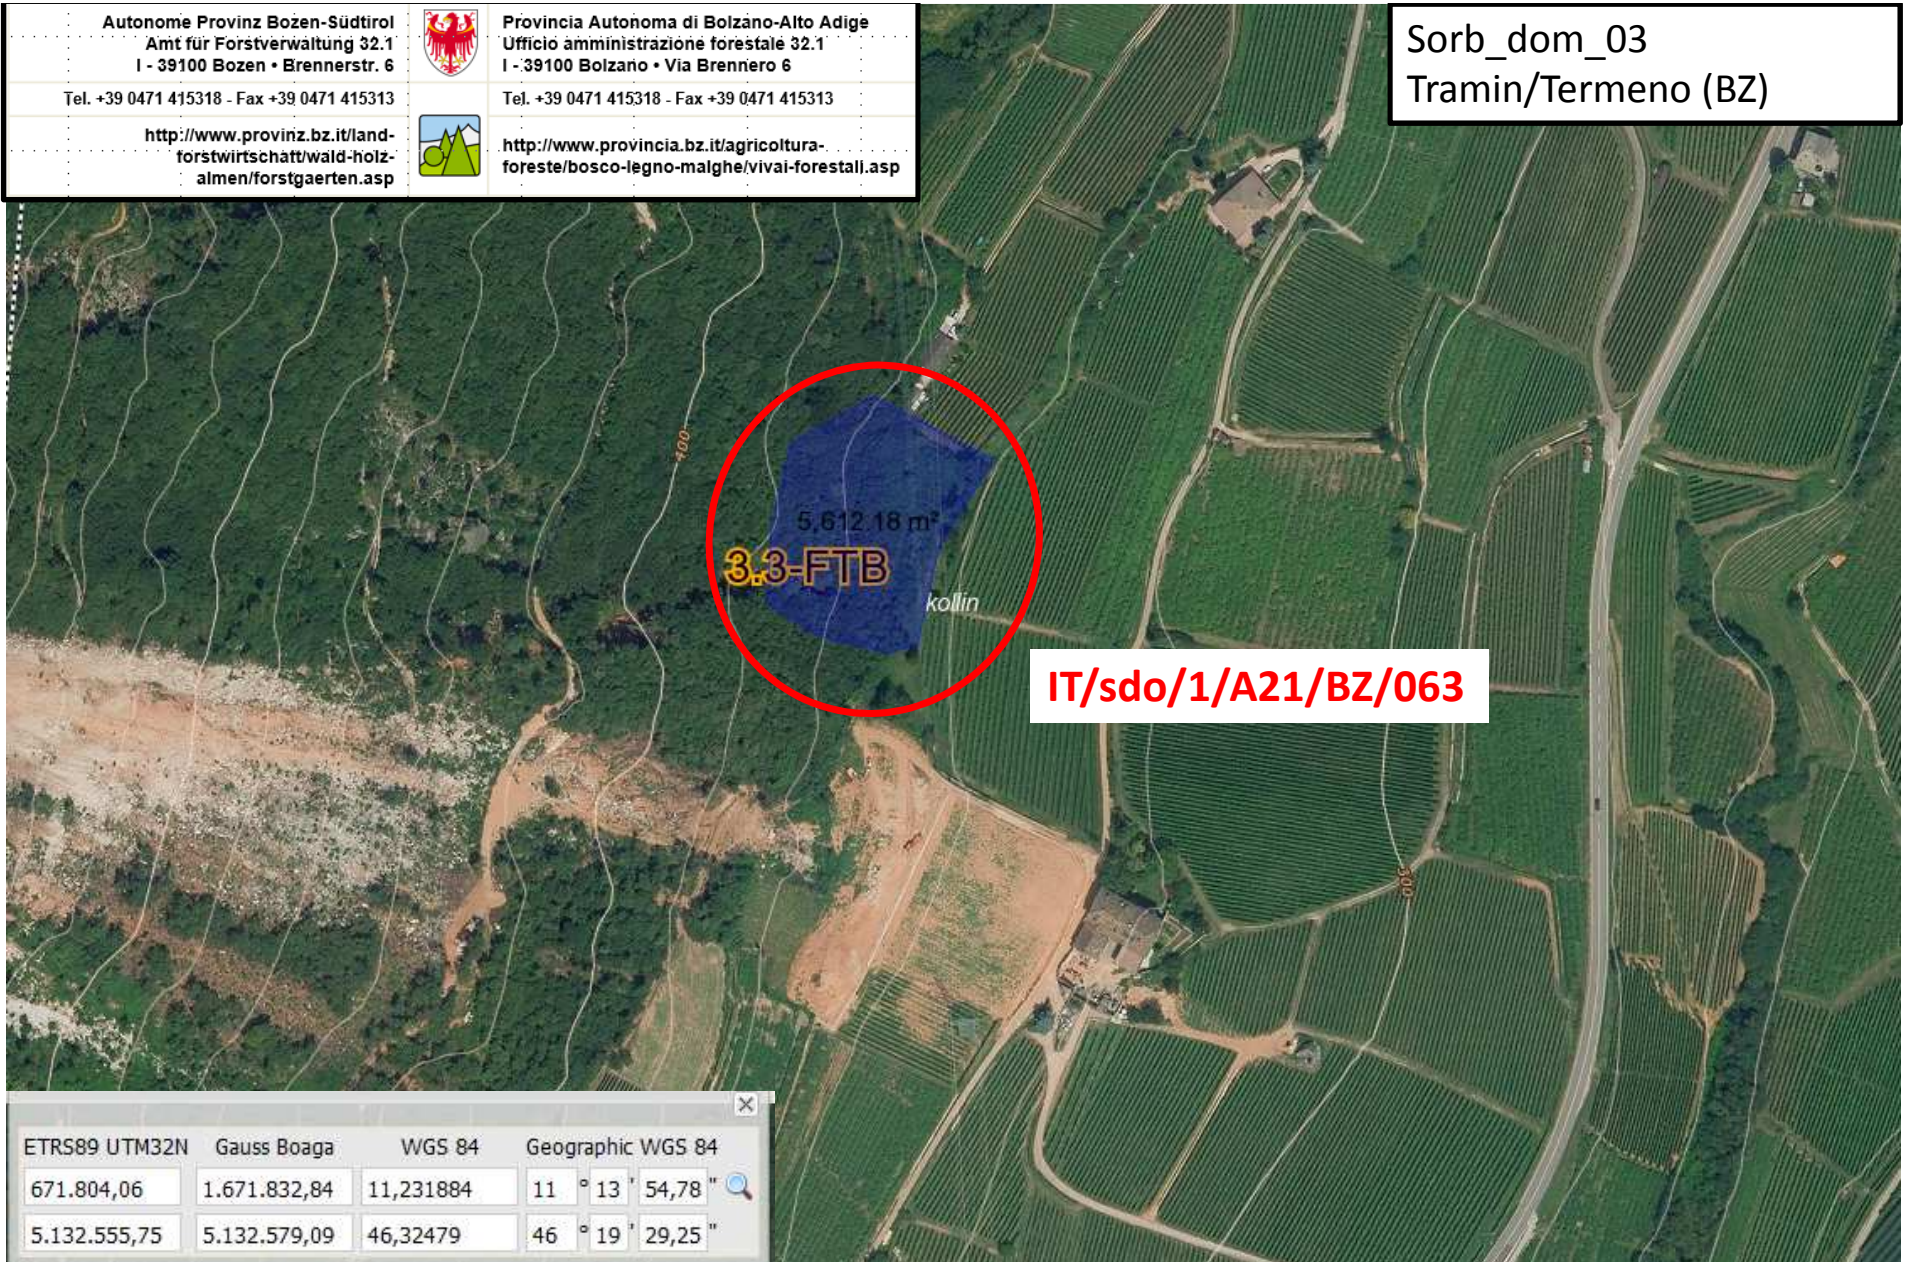

Autonome Provinz Bozen-Südtirol
Amt für Forstverwaltung 32.1
I - 39100 Bozen • Brennerstr. 6

Tel. +39 0471 415318 - Fax +39 0471 415313

<http://www.provinz.bz.it/landforstwirtschaft/wald-holz-almen/forstgaerten.asp>

Sorb_dom_03
Tramin/Termenno (BZ)

ETRS89 UTM32N	Gauss Boaga	WGS 84	Geographic WGS 84
671.804,06	1.671.832,84	11,231884	11 ° 13 ' 54,78 ''
5.132.555,75	5.132.579,09	46,32479	46 ° 19 ' 29,25 ''