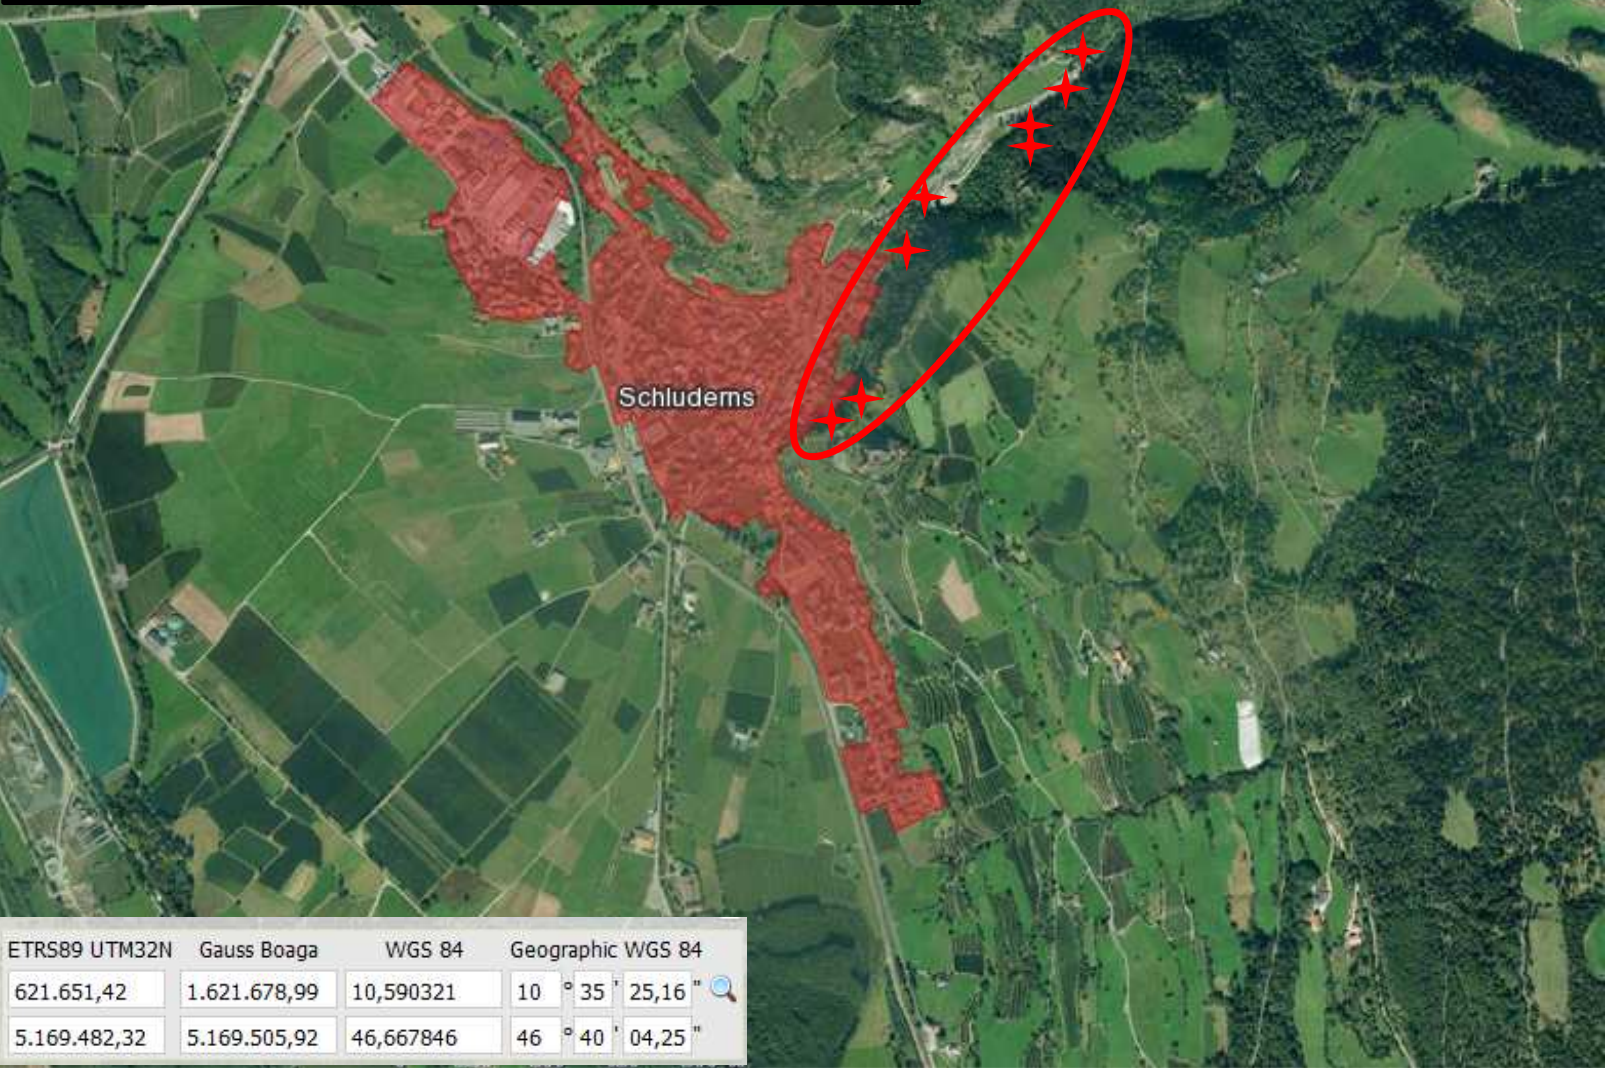

Autonome Provinz Bozen-Südtirol Amt für Forstverwaltung 32.1 I - 39100 Bozen • Brennerstr. 6		Provincia Autonoma di Bolzano-Alto Adige Ufficio amministrazione forestale 32.1 I - 39100 Bolzano • Via Brennero 6
Tel. +39 0471 415318 - Fax +39 0471 415313		Tel. +39 0471 415318 - Fax +39 0471 415313
http://www.provinz.bz.it/landforstwirtschaft/wald-holz-almen/forstgaerten.asp		http://www.provincia.bz.it/agricoltura-foreste/bosco-legno-malghes/vivai-forestali.asp

IT/ugl/1/A11/BZ/080
Schluderns/Sluderno (BZ)

ETRS89 UTM32N	Gauss Boaga	WGS 84	Geographic WGS 84
621.651,42	1.621.678,99	10,590321	10 ° 35 ' 25,16 "
5.169.482,32	5.169.505,92	46,667846	46 ° 40 ' 04,25 "