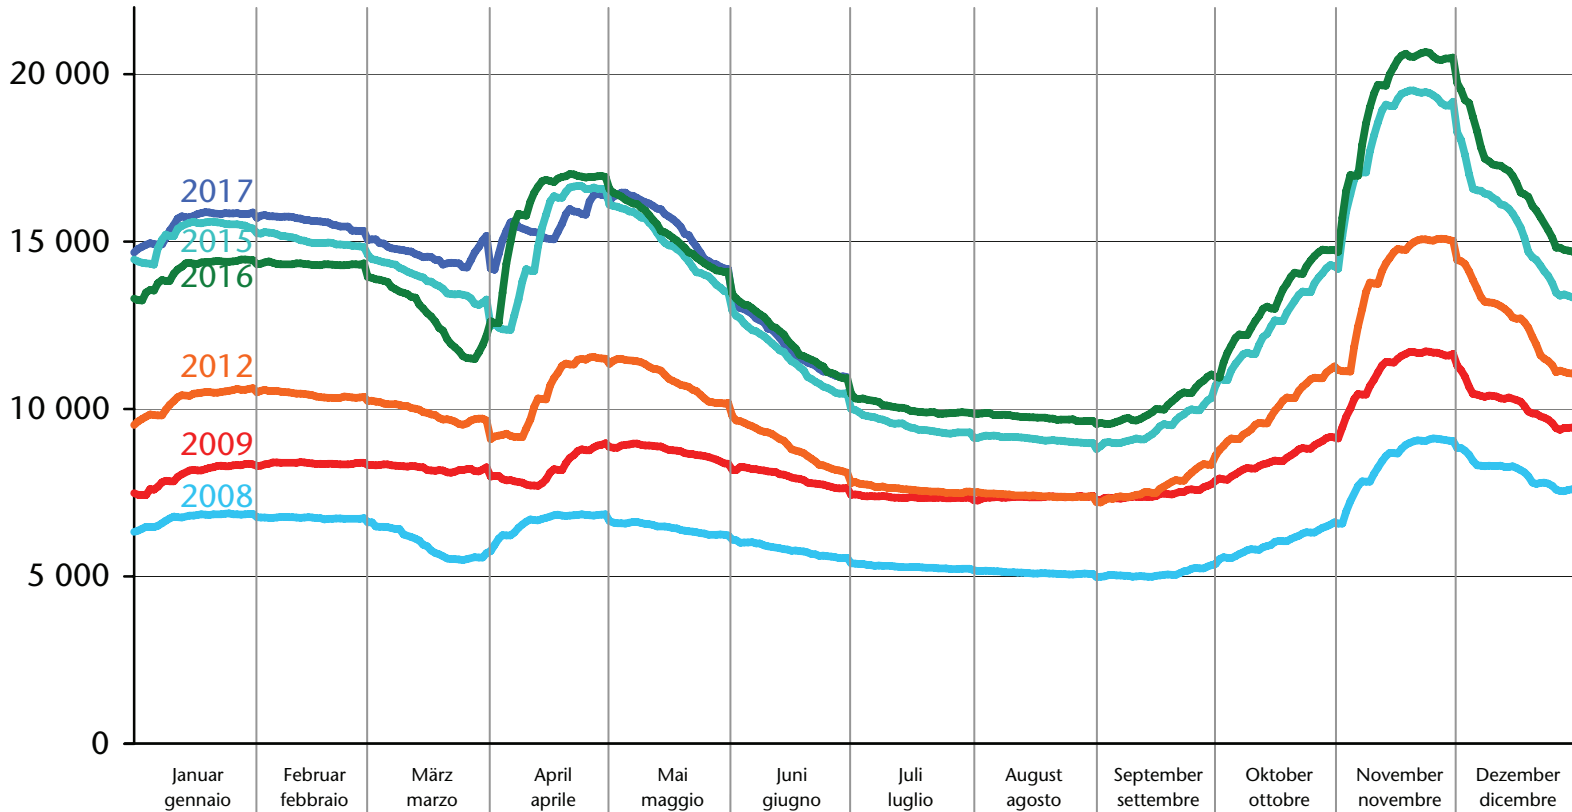

# Eingetragene Arbeitslose Disoccupati iscritti

Tagesbestand - Valori giornalieri

# Eingetragene Arbeitslose ohne Gastgewerbe Disoccupati iscritti senza settore alberghiero

## Tagesbestand - Valori giornalieri