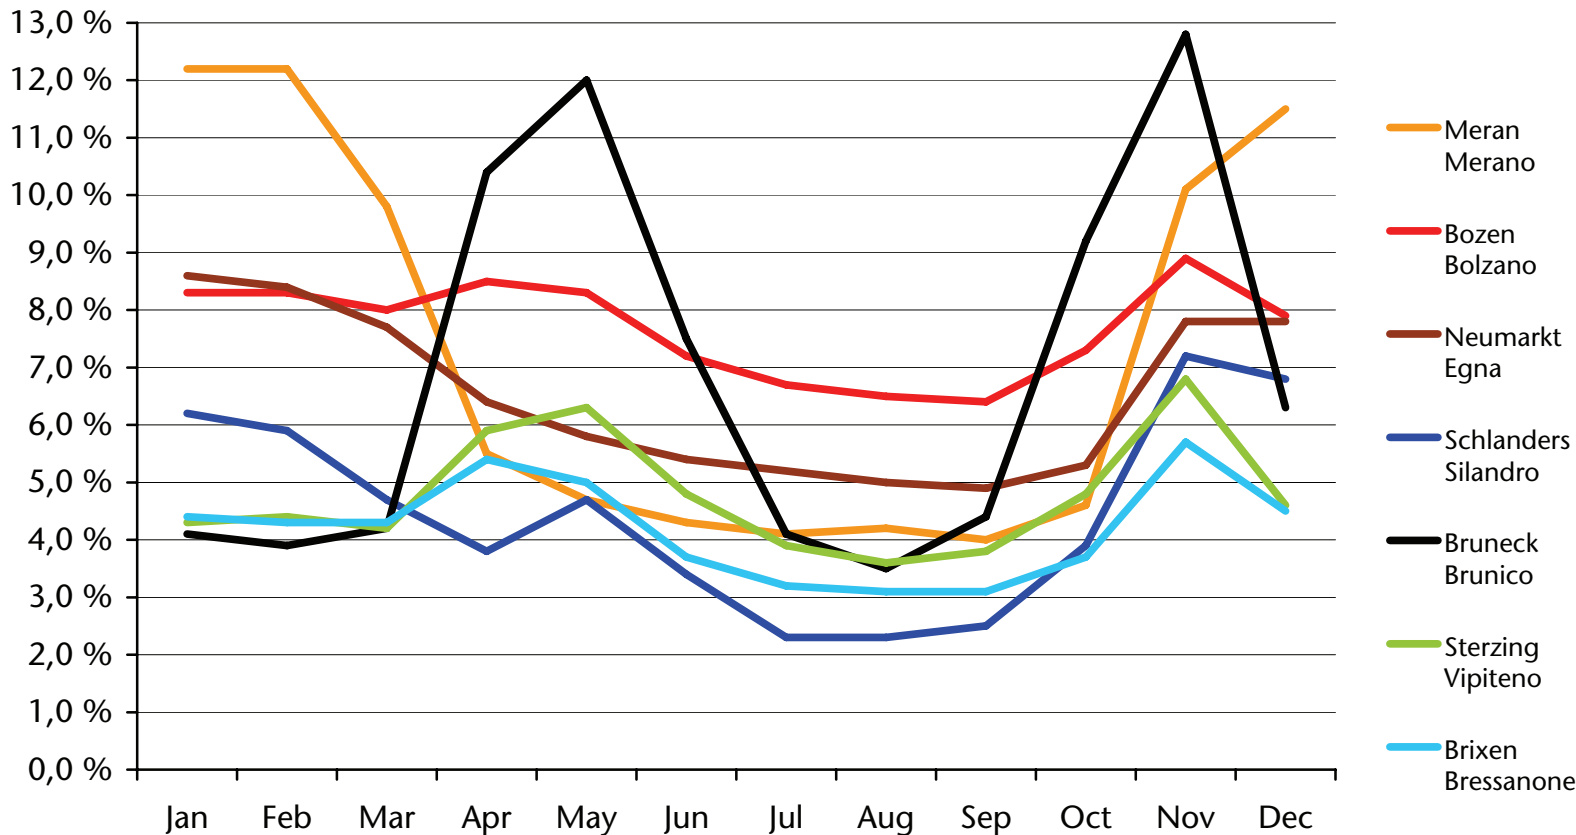

$$\frac{\text{disoccupati iscritti}}{(\text{occupati dipendenti} + \text{disoccupati iscritti})}$$

considerando solo occupati dipendenti residenti e persone nell'età dai 15 ai 64 anni.

Questo tasso non corrisponde al tasso di disoccupazione ufficiale.

Arbeitslosenquote*

Tasso di disoccupazione*

nach Bezirk - per circoscrizione

Arbeitslosenquote* Tasso di disoccupazione*

Arbeitslosenquote* - Männer

Tasso di disoccupazione* - Uomini

Arbeitslosenquote* - Frauen

Tasso di disoccupazione* - Donne

Arbeitslosenquote* - 2016

Tasso di disoccupazione* - 2016

nach Bezirk - per circoscrizione

Arbeitslosenquote* - 2015

Tasso di disoccupazione* - 2015

nach Bezirk - per circoscrizione

Arbeitslosenquote* - 2014

Tasso di disoccupazione* - 2014

nach Bezirk - per circoscrizione

Arbeitslosenquote* - 2013

Tasso di disoccupazione* - 2013

nach Bezirk - per circoscrizione

Arbeitslosenquote* Tasso di disoccupazione*