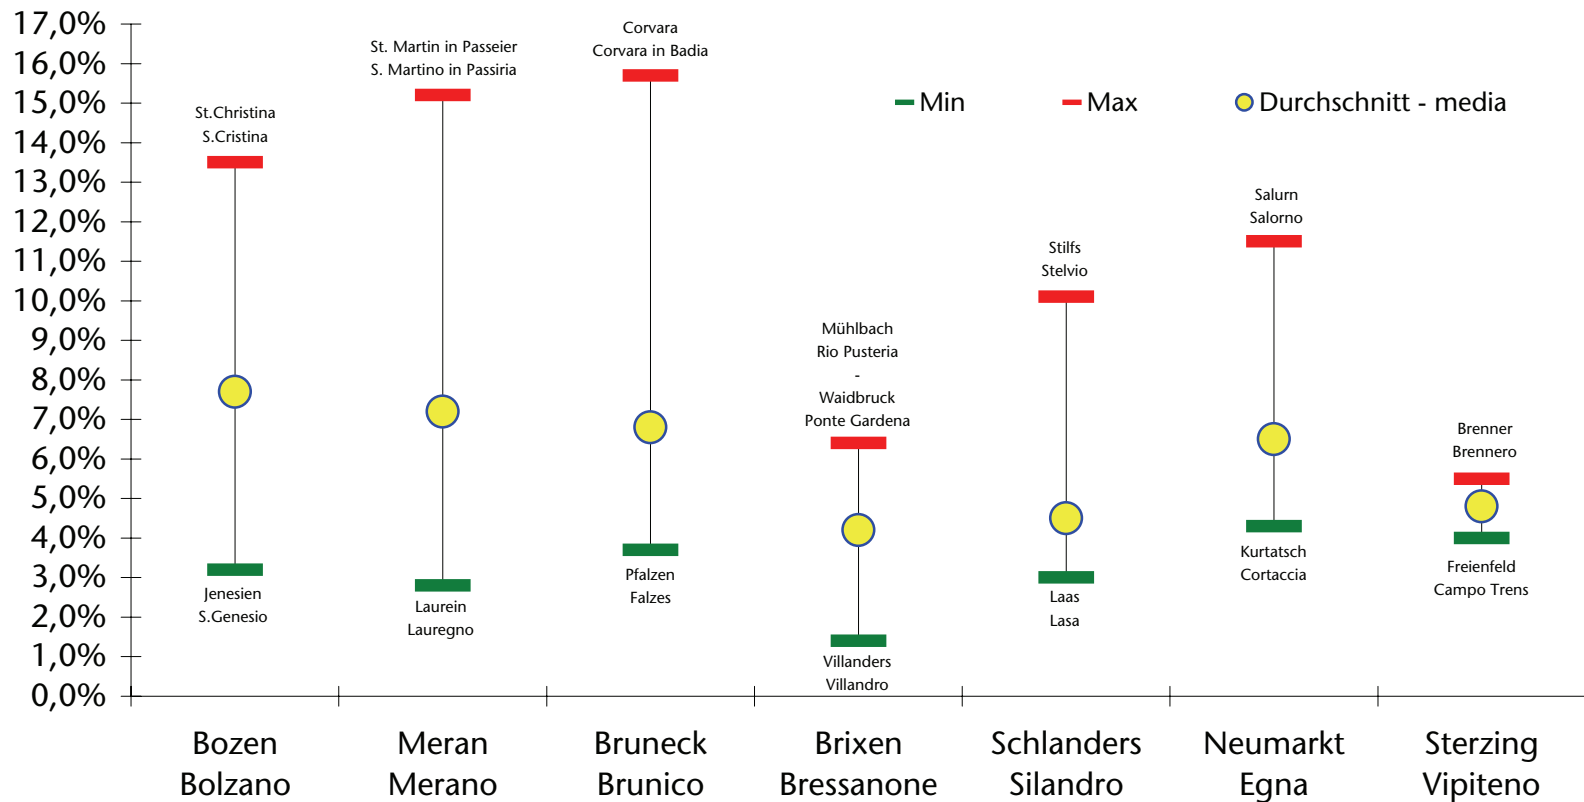

Gemeinden mit kleinstem und höchstem Wert - comuni con valore minimo e massimo
Durchschnitt 2016 - Media 2016

Arbeitslosenquoten* nach Bezirk

Tassi di disoccupazione* nelle circoscrizioni

Gemeinden mit kleinstem und höchstem Wert - comuni con valore minimo e massimo
Durchschnitt 2015 - Media 2015

Arbeitslosenquoten* nach Bezirk

Tassi di disoccupazione* nelle circoscrizioni

Gemeinden mit kleinstem und höchstem Wert - comuni con valore minimo e massimo
Durchschnitt 2014 - Media 2014

Arbeitslosenquoten* nach Bezirk