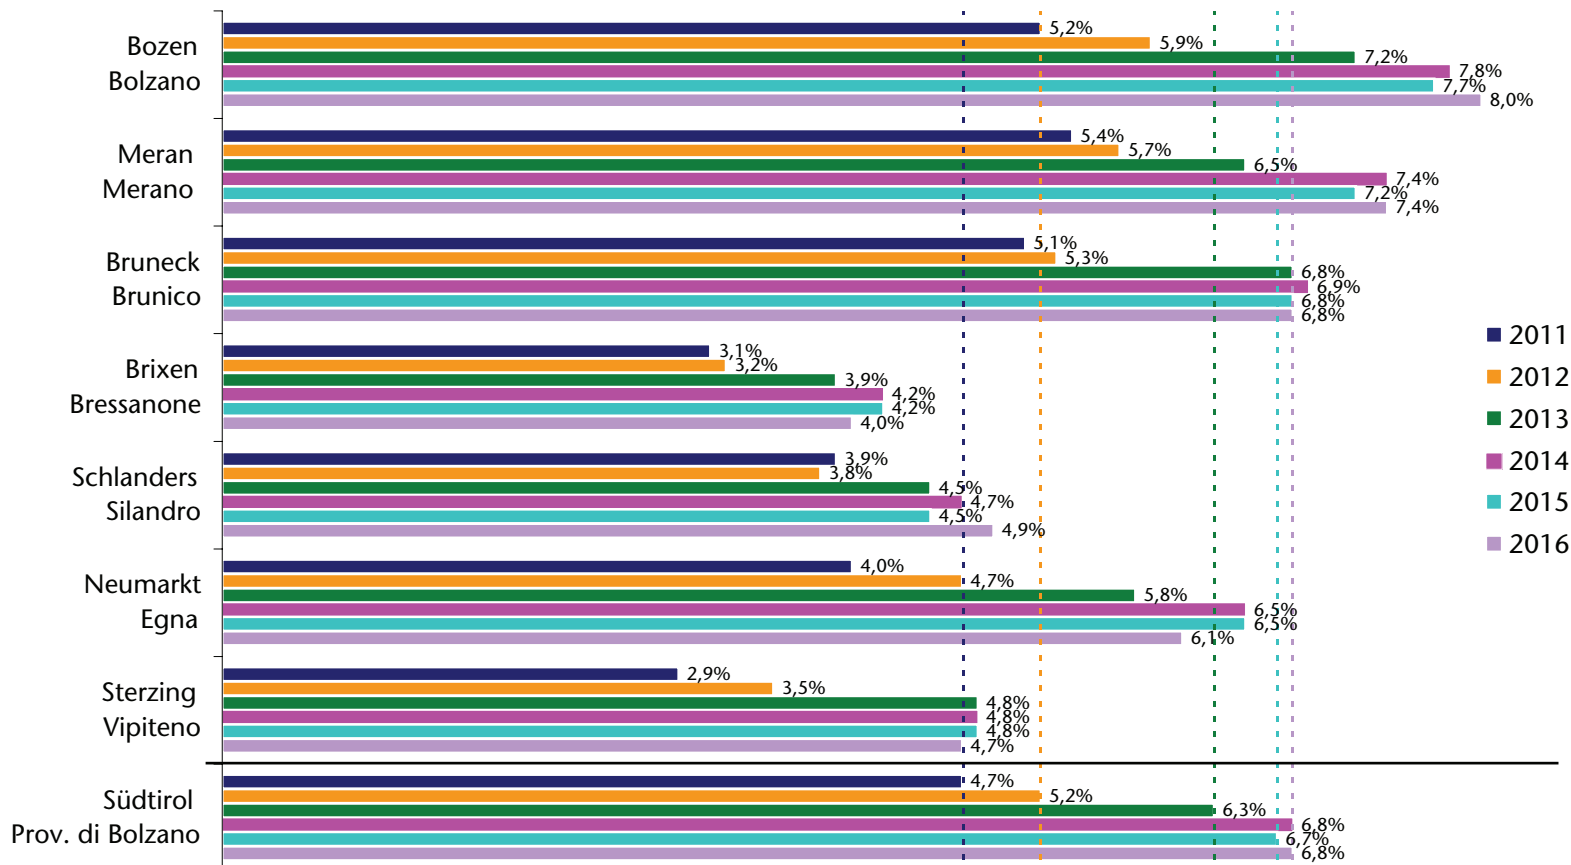

Definition: Arbeitslosenquote*
Definizione: Tasso di disoccupazione*

(*) Arbeitslosenquote nach Definition der Beobachtungsstelle für den Arbeitsmarkt:

$$\frac{\text{Eingetragene Arbeitslose}}{(\text{Unselbständig Beschäftigte} + \text{Eingetragene Arbeitslose})}$$

wobei nur ansässig unselbständig Beschäftigte und jeweils nur Personen im Alter von 15 bis 64 Jahren berücksichtigt werden.

Diese Quote entspricht nicht der amtlichen Arbeitslosenquote.

(*) Tasso di disoccupazione secondo la definizione dell'osservatorio del mercato del lavoro:

$$\frac{\text{disoccupati iscritti}}{(\text{occupati dipendenti} + \text{disoccupati iscritti})}$$

considerando solo occupati dipendenti residenti e persone nell'età dai 15 ai 64 anni.

Questo tasso non corrisponde al tasso di disoccupazione ufficiale.

Arbeitslosenquote*

Tasso di disoccupazione*

nach Bezirk - per circoscrizione

Arbeitslosenquote* Tasso di disoccupazione*

Arbeitslosenquote* - Männer

Tasso di disoccupazione* - Uomini

Arbeitslosenquote* - Frauen