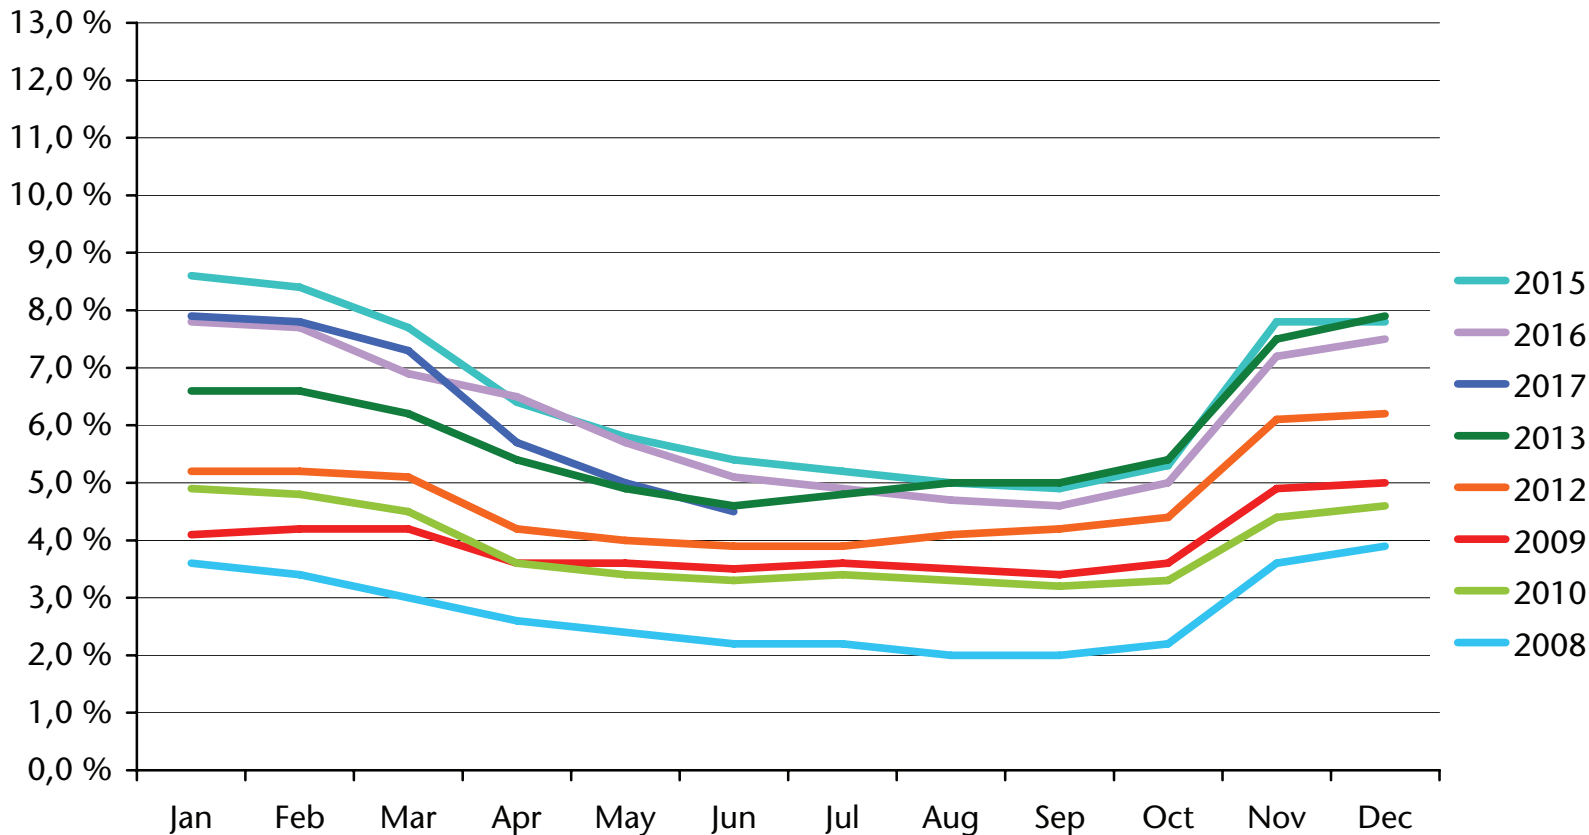

Arbeitslosenquote* Tasso di disoccupazione*

Bezirk Neumarkt - Circoscrizione di Egna