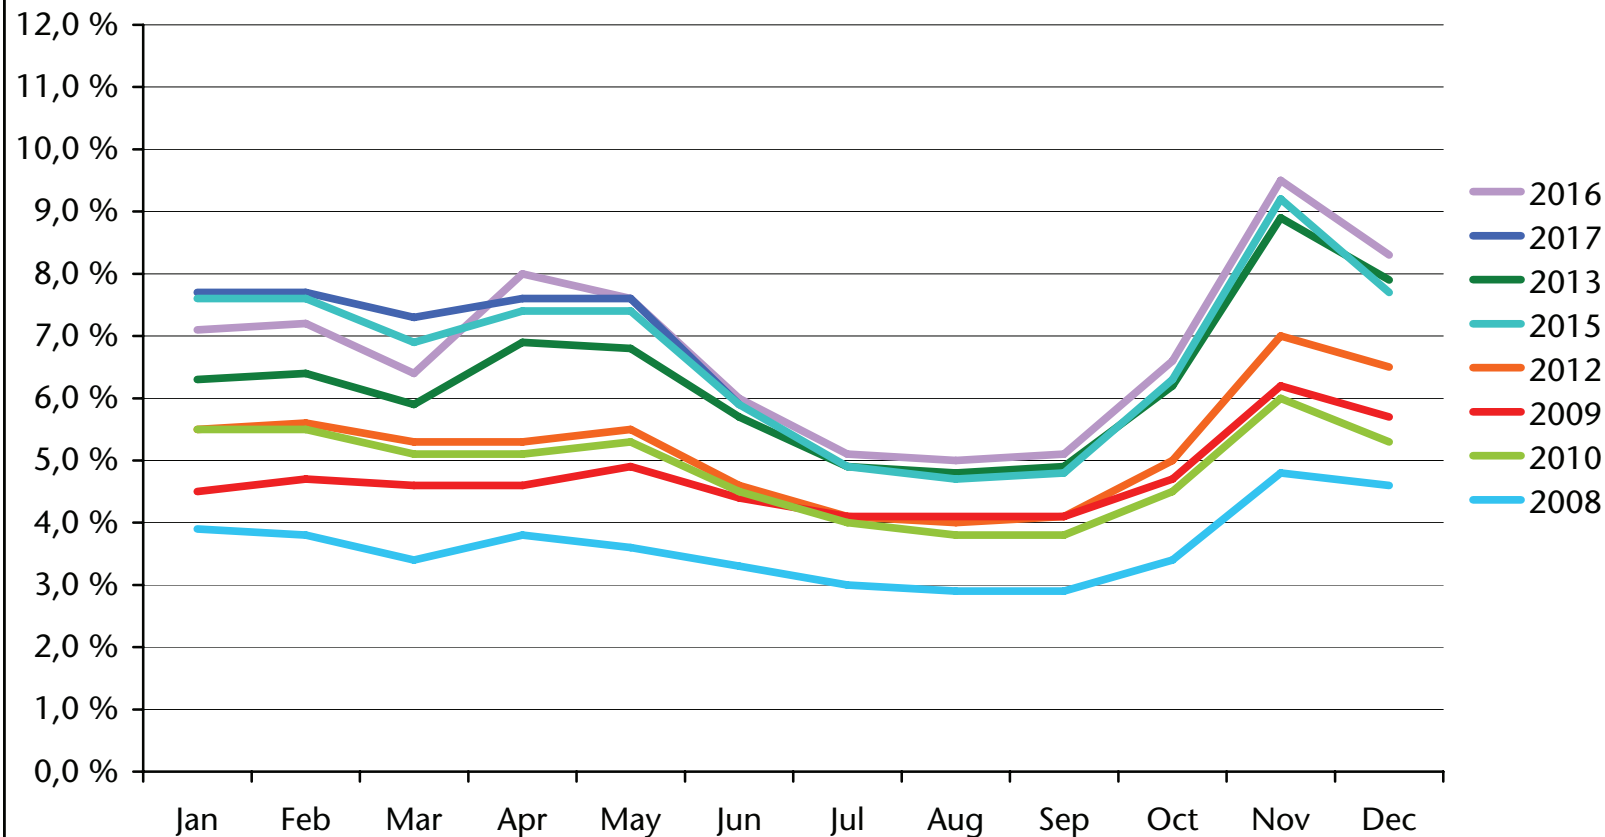

Definition: Arbeitslosenquote*
Definizione: Tasso di disoccupazione*

(*) Arbeitslosenquote nach Definition der Beobachtungsstelle für den Arbeitsmarkt:

$$\frac{\text{Eingetragene Arbeitslose}}{(\text{Unselbständig Beschäftigte} + \text{Eingetragene Arbeitslose})}$$

wobei nur ansässig unselbständig Beschäftigte und jeweils nur Personen im Alter von 15 bis 64 Jahren berücksichtigt werden.

Diese Quote entspricht nicht der amtlichen Arbeitslosenquote.

(*) Tasso di disoccupazione secondo la definizione dell'osservatorio del mercato del lavoro:

$$\frac{\text{disoccupati iscritti}}{(\text{occupati dipendenti} + \text{disoccupati iscritti})}$$

considerando solo occupati dipendenti residenti e persone nell'età dai 15 ai 64 anni.

Questo tasso non corrisponde al tasso di disoccupazione ufficiale.

Arbeitslosenquote*

Tasso di disoccupazione*

nach Bezirk - per circoscrizione

Arbeitslosenquote* Tasso di disoccupazione*

Arbeitslosenquote* - Männer

Tasso di disoccupazione* - Uomini

Arbeitslosenquote* - Frauen