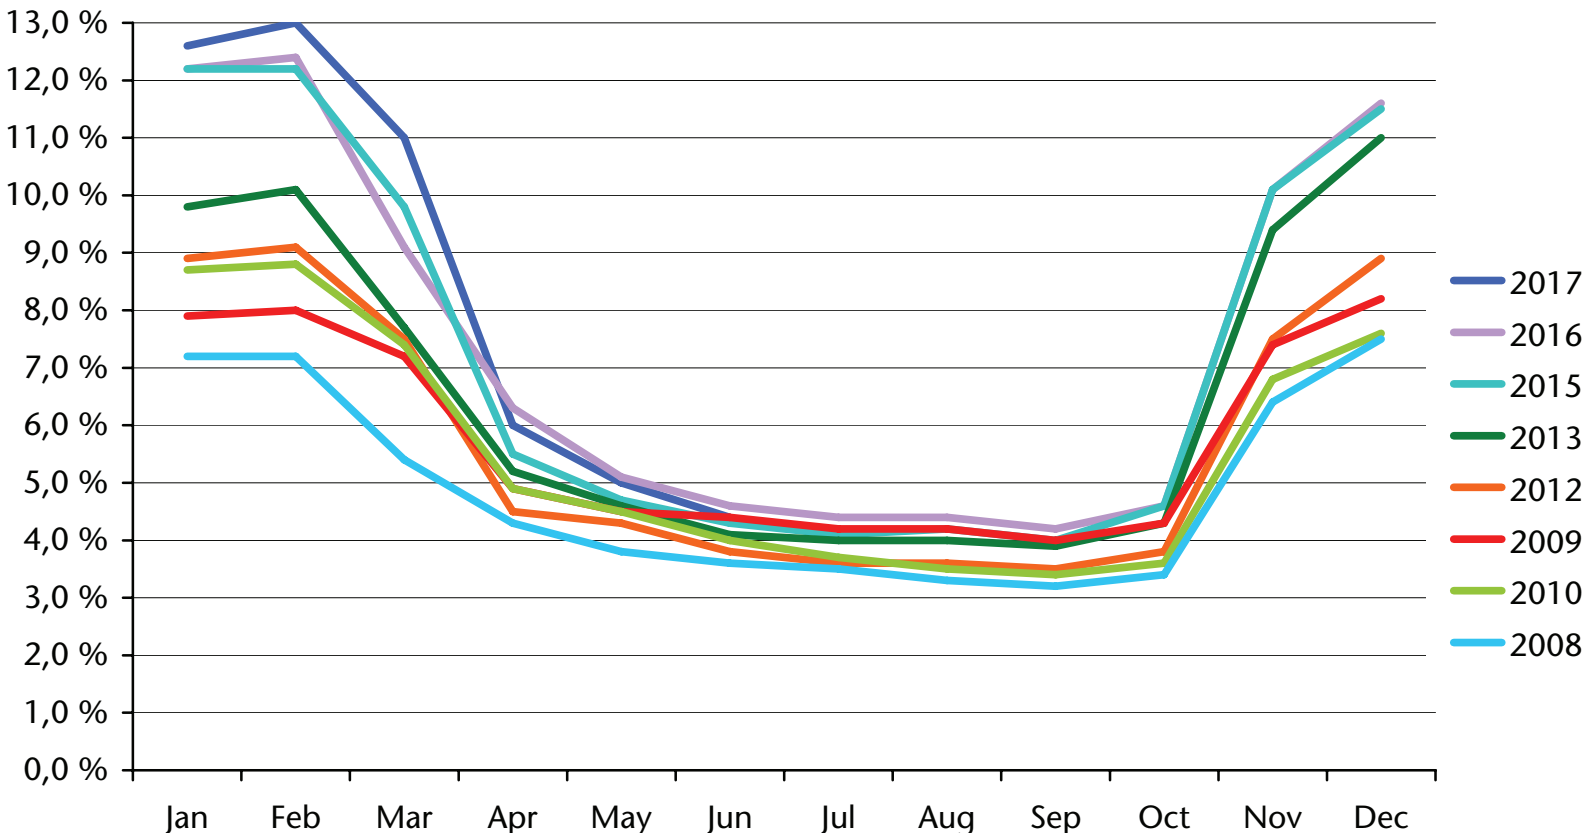

Tasso di disoccupazione* - Donne

Arbeitslosenquote* - 2016

Tasso di disoccupazione* - 2016

nach Bezirk - per circoscrizione

Arbeitslosenquote* - 2015

Tasso di disoccupazione* - 2015

nach Bezirk - per circoscrizione

Arbeitslosenquote* - 2014

Tasso di disoccupazione* - 2014

nach Bezirk - per circoscrizione

Arbeitslosenquote* - 2013

Tasso di disoccupazione* - 2013

nach Bezirk - per circoscrizione

Arbeitslosenquote* Tasso di disoccupazione*

Bezirk Bozen - Circoscrizione di Bolzano

Arbeitslosenquote* Tasso di disoccupazione*

Bezirk Meran - Circoscrizione di Merano

Arbeitslosenquote* Tasso di disoccupazione*

Bezirk Bruneck - Circoscrizione di Brunico