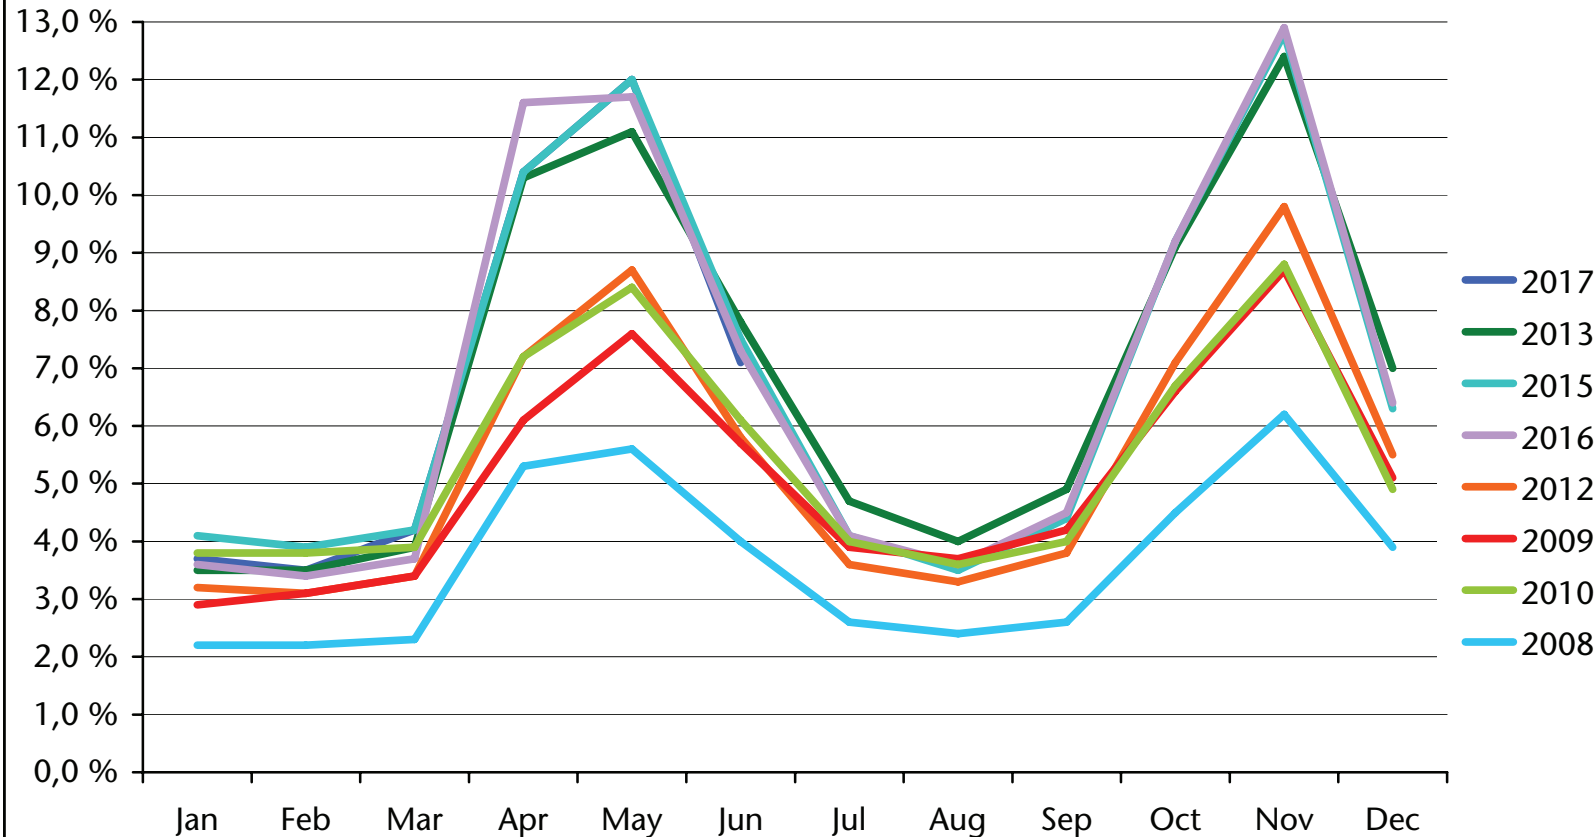

Bezirk Bozen - Circoscrizione di Bolzano

Arbeitslosenquote* Tasso di disoccupazione*

Bezirk Meran - Circoscrizione di Merano

Arbeitslosenquote* Tasso di disoccupazione*

Bezirk Bruneck - Circoscrizione di Brunico