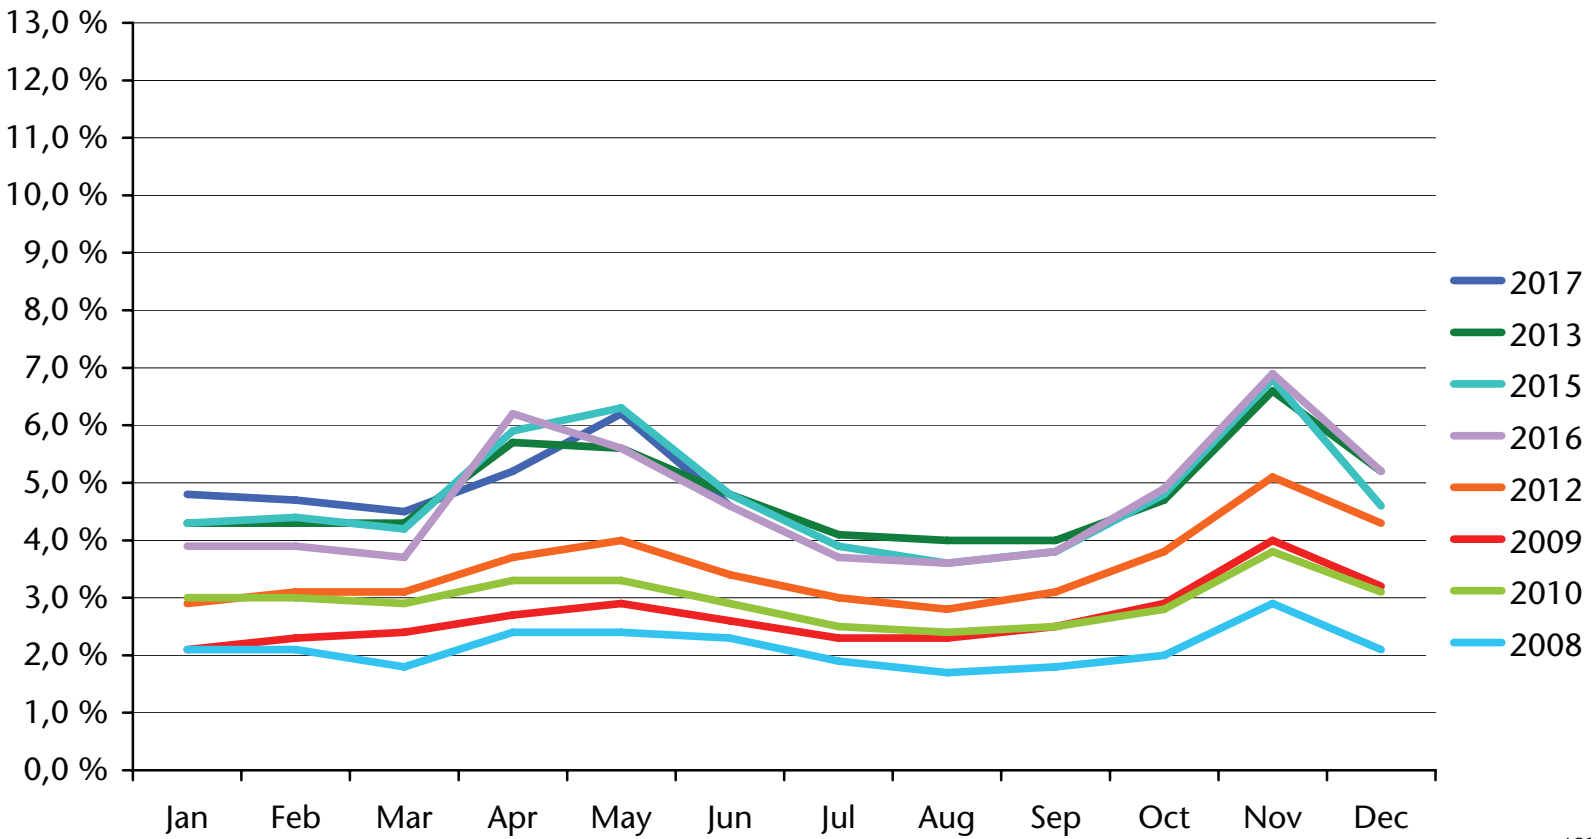

Arbeitslosenquote* Tasso di disoccupazione*

Bezirk Sterzing - Circoscrizione di Vipiteno