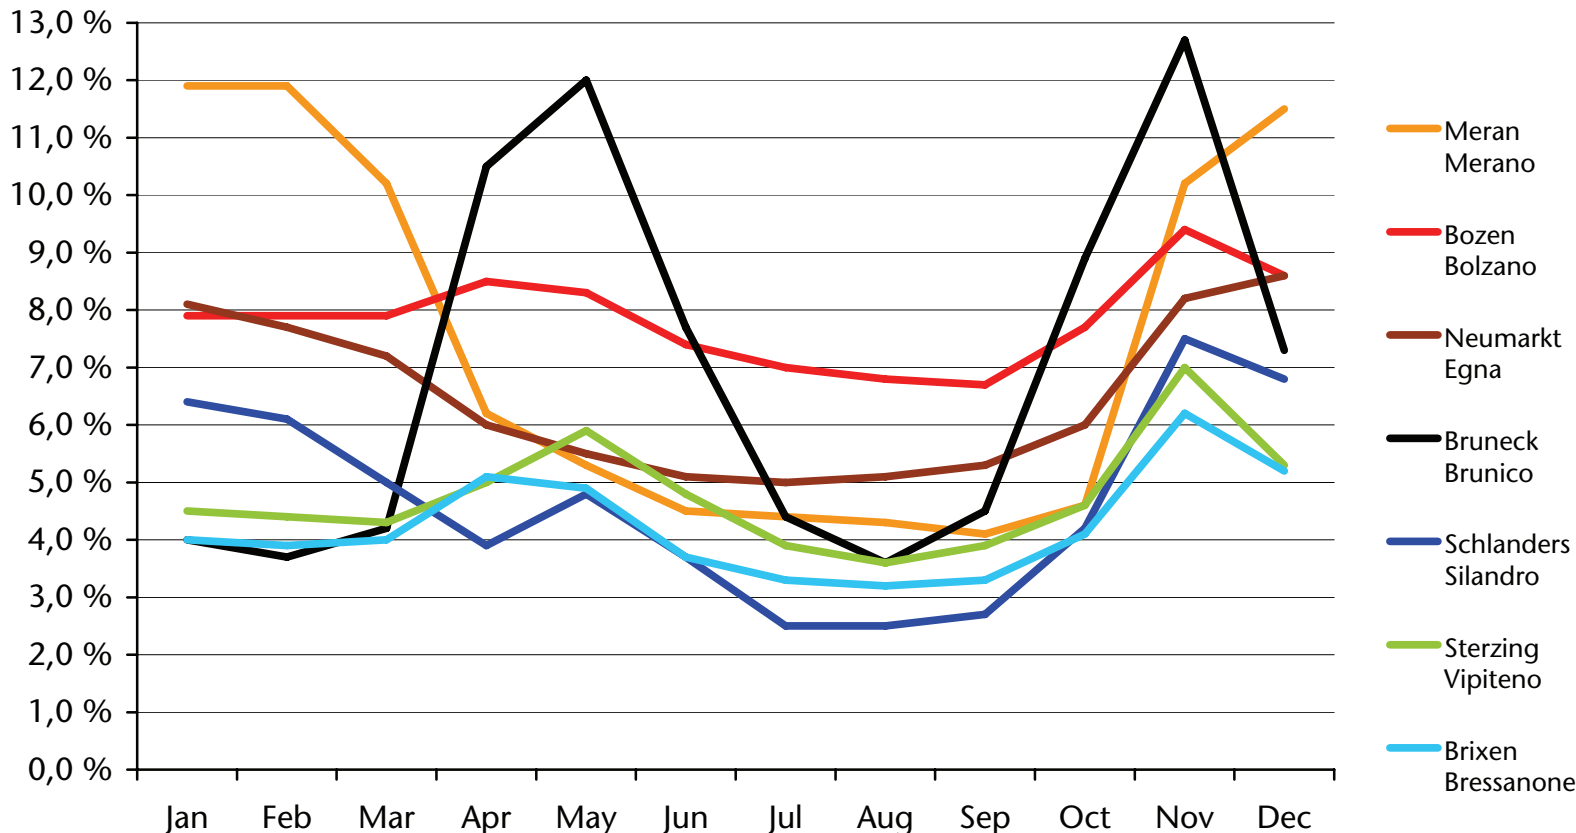

$$\frac{\text{disoccupati iscritti}}{(\text{occupati dipendenti} + \text{disoccupati iscritti})}$$

considerando solo occupati dipendenti residenti e persone nell'età dai 15 ai 64 anni.

Questo tasso non corrisponde al tasso di disoccupazione ufficiale.

Arbeitslosenquote*

Tasso di disoccupazione*

nach Bezirk - per circoscrizione

Arbeitslosenquote* Tasso di disoccupazione*

Arbeitslosenquote* - Männer

Tasso di disoccupazione* - Uomini

Arbeitslosenquote* - Frauen

Tasso di disoccupazione* - Donne

Arbeitslosenquote* - 2016

Tasso di disoccupazione* - 2016

nach Bezirk - per circoscrizione

Arbeitslosenquote* - 2015

Tasso di disoccupazione* - 2015

nach Bezirk - per circoscrizione

Arbeitslosenquote* - 2014

Tasso di disoccupazione* - 2014

nach Bezirk - per circoscrizione

Arbeitslosenquote* - 2013

Tasso di disoccupazione* - 2013

nach Bezirk - per circoscrizione

Arbeitslosenquote* Tasso di disoccupazione*