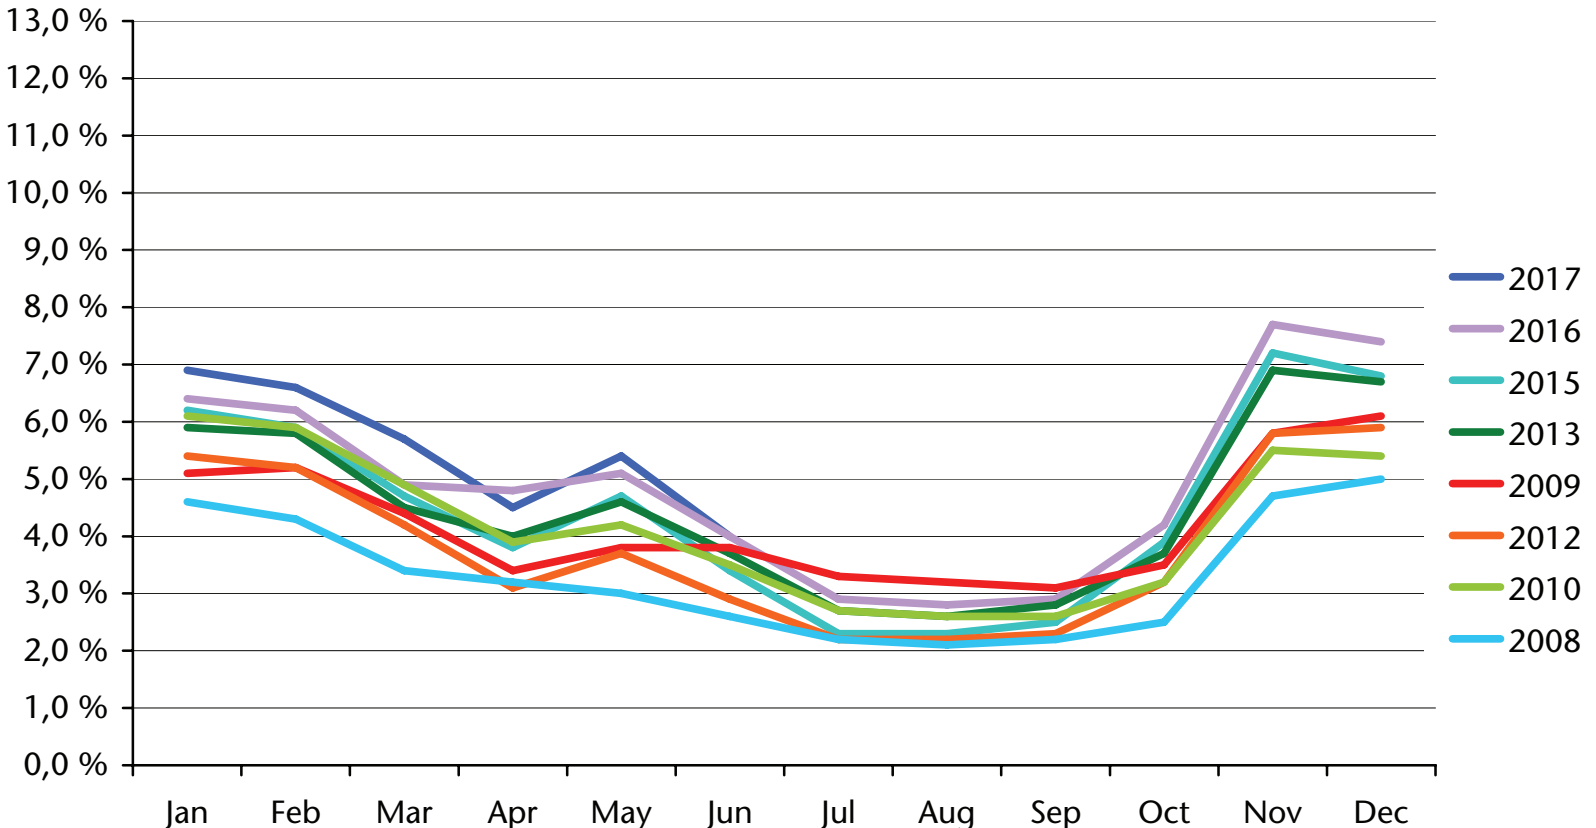

Arbeitslosenquote* Tasso di disoccupazione*

Bezirk Brixen - Circoscrizione di Bressanone

Arbeitslosenquote* Tasso di disoccupazione*

Bezirk Schlanders - Circoscrizione di Silandro

Arbeitslosenquote* Tasso di disoccupazione*