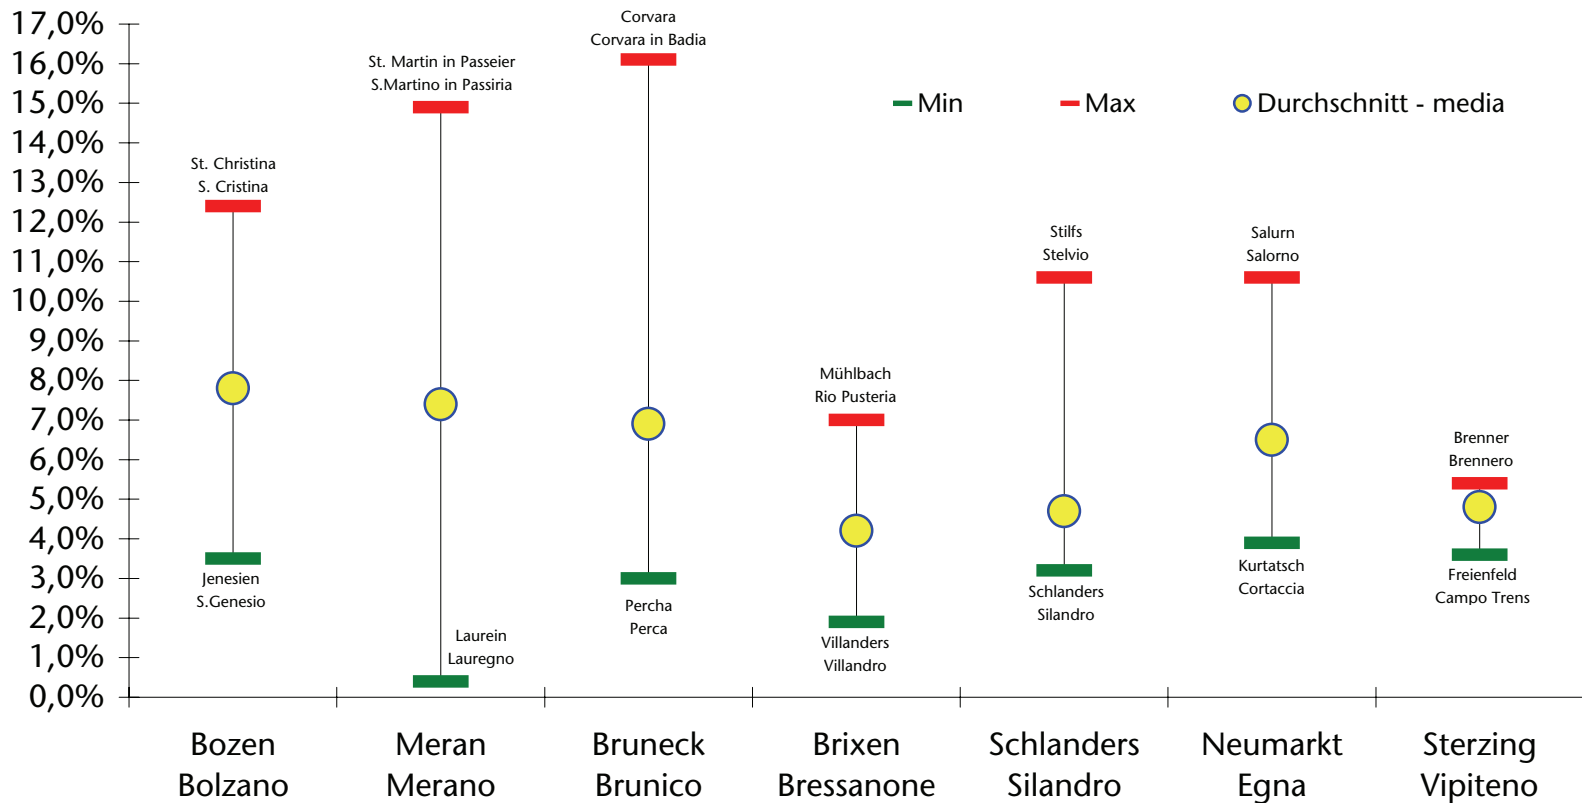

Gemeinden mit kleinstem und höchstem Wert - comuni con valore minimo e massimo
Durchschnitt 2016 - Media 2016

Arbeitslosenquoten* nach Bezirk

Tassi di disoccupazione* nelle circoscrizioni

Gemeinden mit kleinstem und höchstem Wert - comuni con valore minimo e massimo
Durchschnitt 2015 - Media 2015

Arbeitslosenquoten* nach Bezirk

Tassi di disoccupazione* nelle circoscrizioni

Gemeinden mit kleinstem und höchstem Wert - comuni con valore minimo e massimo
Durchschnitt 2014 - Media 2014

Arbeitslosenquoten* nach Bezirk