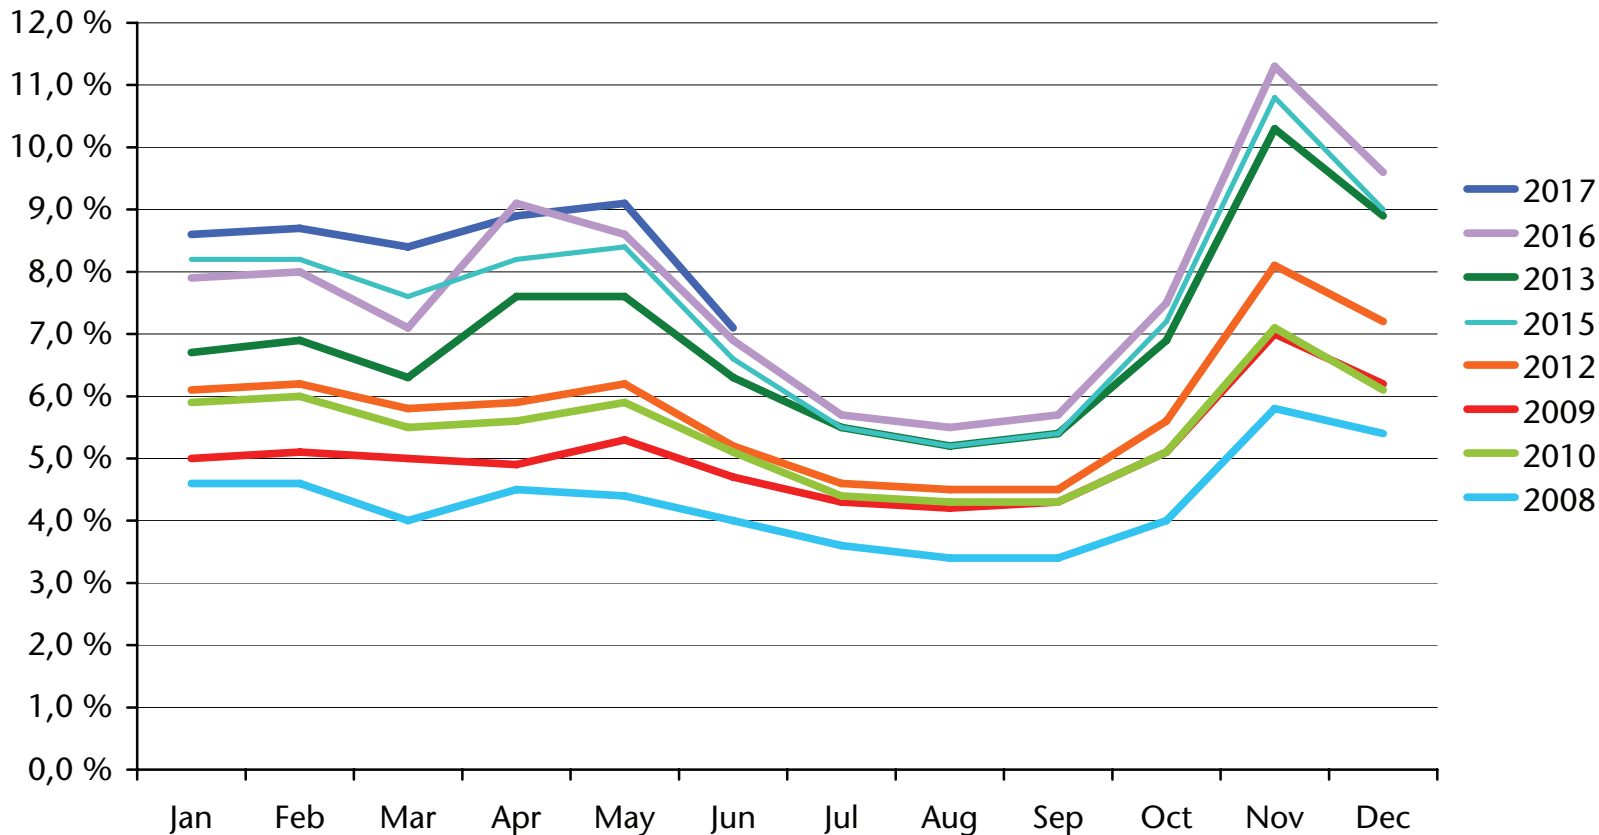

wobei nur ansässig unselbständig Beschäftigte und jeweils nur Personen im Alter von 15 bis 64 Jahren berücksichtigt werden.

Diese Quote entspricht nicht der amtlichen Arbeitslosenquote.

(*) Tasso di disoccupazione secondo la definizione dell'osservatorio del mercato del lavoro:

$$\frac{\text{disoccupati iscritti}}{(\text{occupati dipendenti} + \text{disoccupati iscritti})}$$

considerando solo occupati dipendenti residenti e persone nell'età dai 15 ai 64 anni.

Questo tasso non corrisponde al tasso di disoccupazione ufficiale.

Arbeitslosenquote*

Tasso di disoccupazione*

nach Bezirk - per circoscrizione

Arbeitslosenquote* Tasso di disoccupazione*

Arbeitslosenquote* - Männer

Tasso di disoccupazione* - Uomini

Arbeitslosenquote* - Frauen

Tasso di disoccupazione* - Donne

Arbeitslosenquote* - 2016

Tasso di disoccupazione* - 2016

nach Bezirk - per circoscrizione

Arbeitslosenquote* - 2015

Tasso di disoccupazione* - 2015

nach Bezirk - per circoscrizione