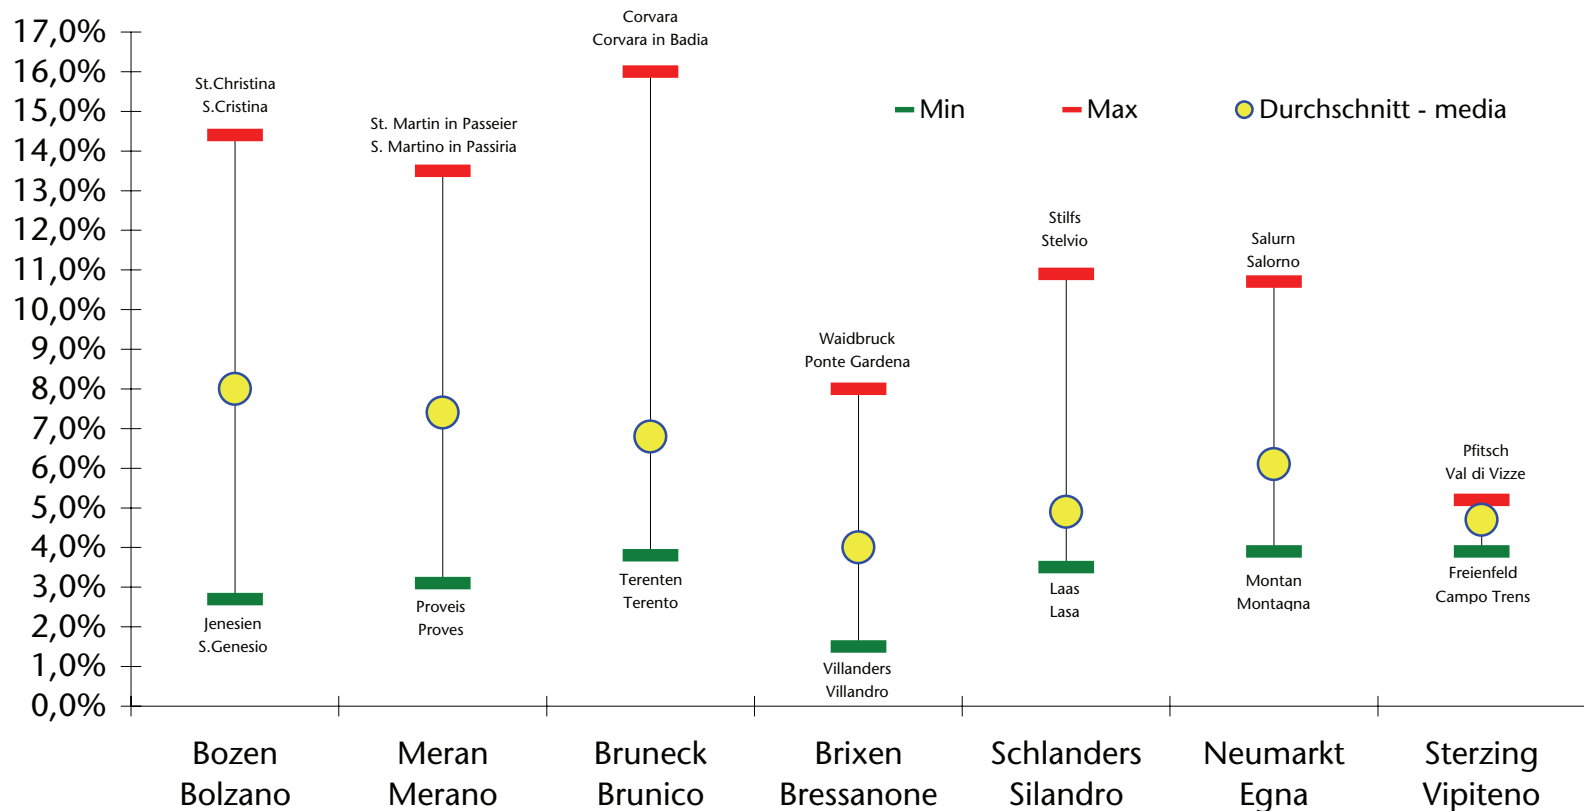

Arbeitslosenquote* Tasso di disoccupazione*

Bezirk Brixen - Circoscrizione di Bressanone

Arbeitslosenquote* Tasso di disoccupazione*

Bezirk Schlanders - Circoscrizione di Silandro

Arbeitslosenquote* Tasso di disoccupazione*

Bezirk Neumarkt - Circoscrizione di Egna

Arbeitslosenquote* Tasso di disoccupazione*

Bezirk Sterzing - Circoscrizione di Vipiteno

Arbeitslosenquoten* nach Bezirk

Tassi di disoccupazione* nelle circoscrizioni

Gemeinden mit kleinstem und höchstem Wert - comuni con valore minimo e massimo
Durchschnitt 2016 - Media 2016

Arbeitslosenquoten* nach Bezirk

Tassi di disoccupazione* nelle circoscrizioni

Gemeinden mit kleinstem und höchstem Wert - comuni con valore minimo e massimo
Durchschnitt 2015 - Media 2015