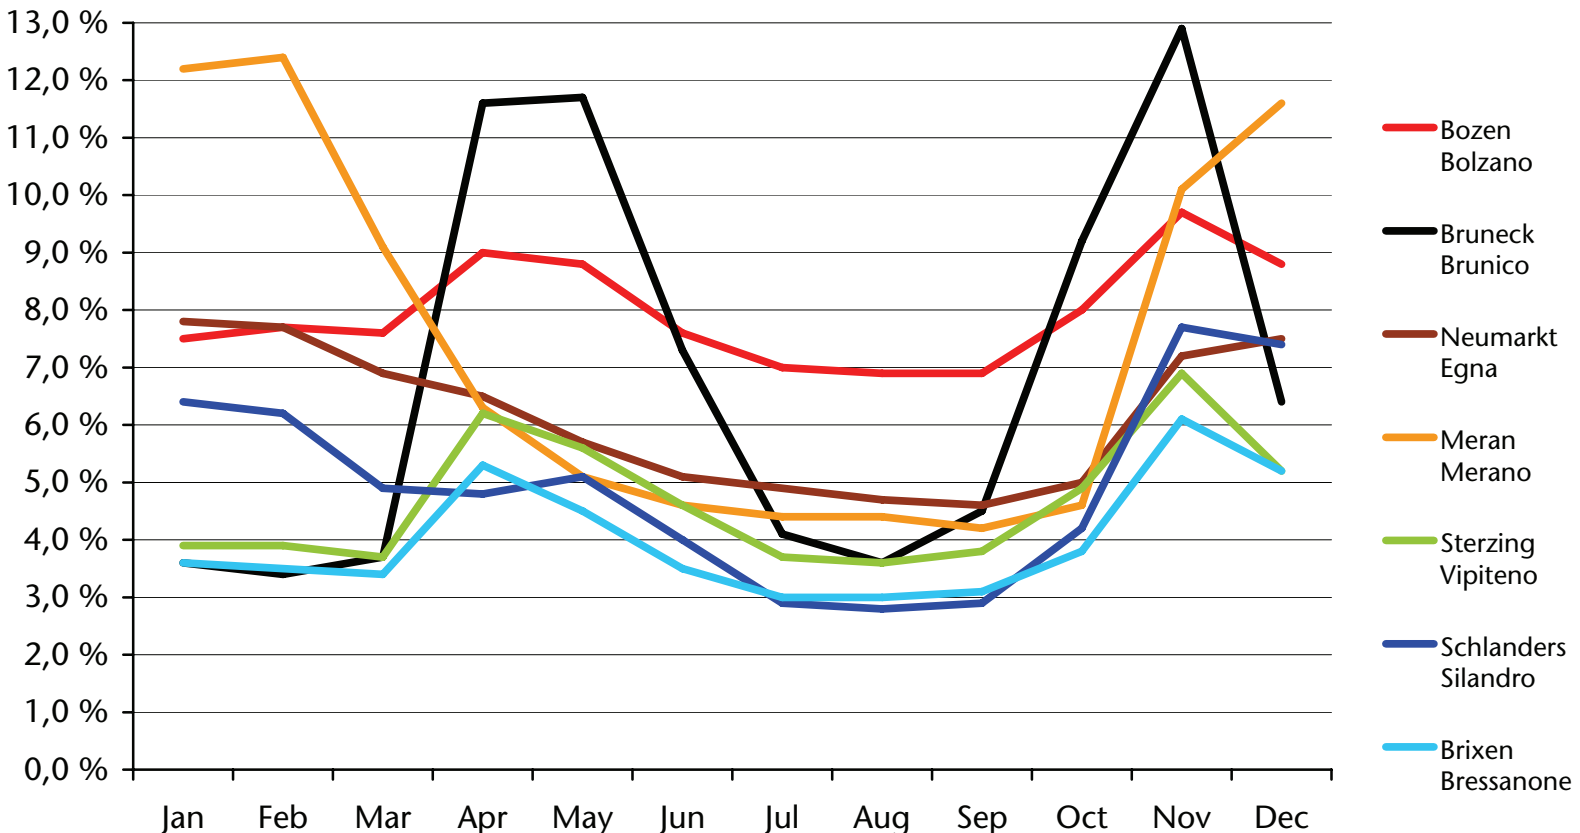

$$\frac{\text{disoccupati iscritti}}{(\text{occupati dipendenti} + \text{disoccupati iscritti})}$$

considerando solo occupati dipendenti residenti e persone nell'età dai 15 ai 64 anni.

Questo tasso non corrisponde al tasso di disoccupazione ufficiale.

Arbeitslosenquote*

Tasso di disoccupazione*

nach Bezirk - per circoscrizione

Arbeitslosenquote* Tasso di disoccupazione*

Arbeitslosenquote* - Männer

Tasso di disoccupazione* - Uomini

Arbeitslosenquote* - Frauen

Tasso di disoccupazione* - Donne

Arbeitslosenquote* - 2016

Tasso di disoccupazione* - 2016

nach Bezirk - per circoscrizione

Arbeitslosenquote* - 2015

Tasso di disoccupazione* - 2015

nach Bezirk - per circoscrizione

Arbeitslosenquote* - 2014

Tasso di disoccupazione* - 2014

nach Bezirk - per circoscrizione

Arbeitslosenquote* - 2013

Tasso di disoccupazione* - 2013

nach Bezirk - per circoscrizione

Arbeitslosenquote* Tasso di disoccupazione*