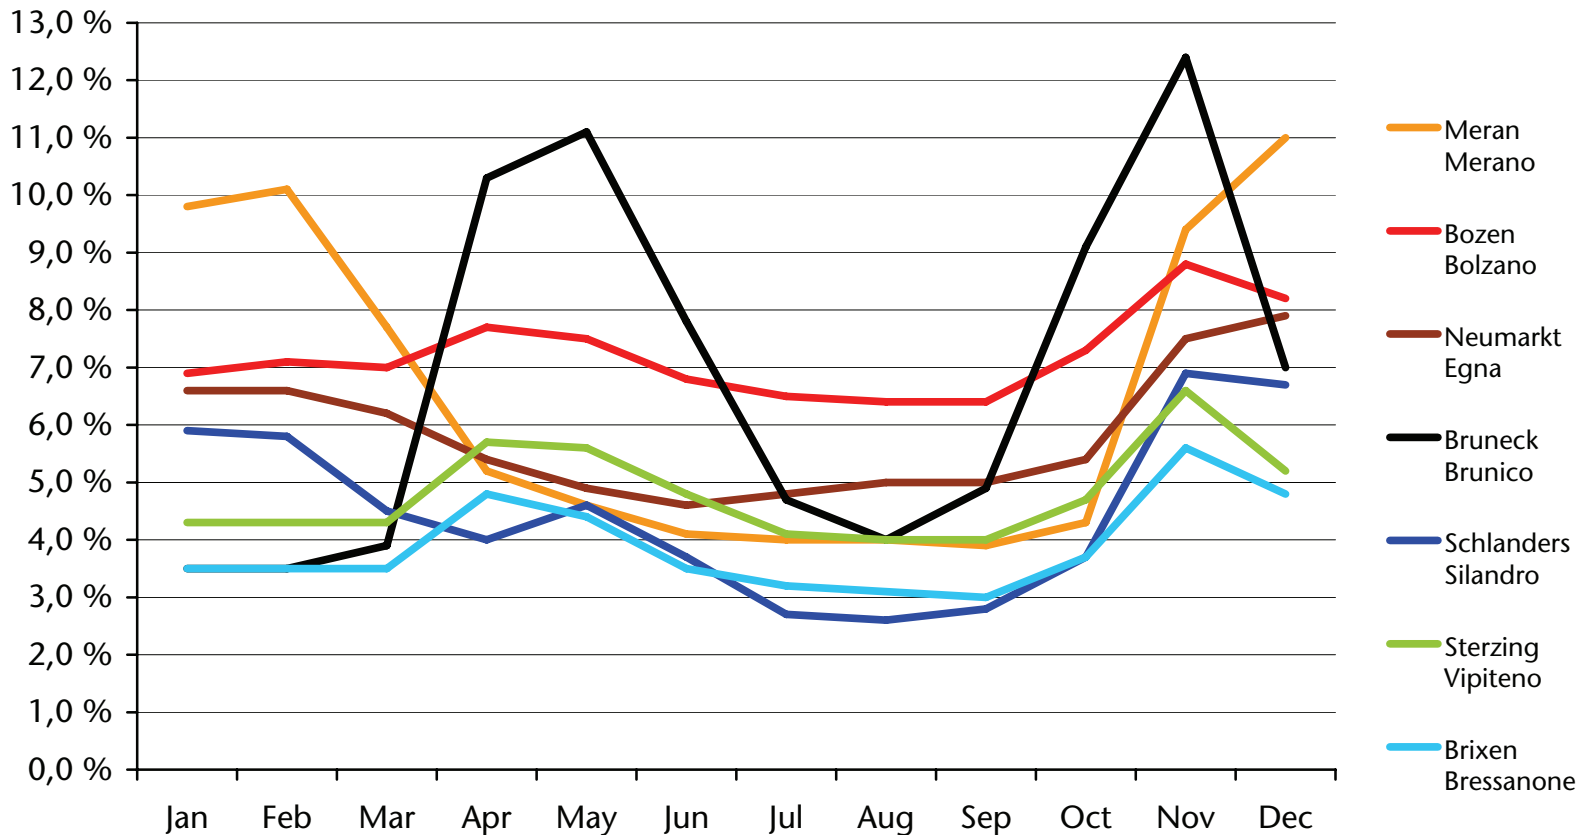

Tasso di disoccupazione* - Donne

Arbeitslosenquote* - 2016

Tasso di disoccupazione* - 2016

nach Bezirk - per circoscrizione

Arbeitslosenquote* - 2015

Tasso di disoccupazione* - 2015

nach Bezirk - per circoscrizione

Arbeitslosenquote* - 2014

Tasso di disoccupazione* - 2014

nach Bezirk - per circoscrizione

Arbeitslosenquote* - 2013

Tasso di disoccupazione* - 2013

nach Bezirk - per circoscrizione

Arbeitslosenquote* Tasso di disoccupazione*

Bezirk Bozen - Circoscrizione di Bolzano

Arbeitslosenquote* Tasso di disoccupazione*

Bezirk Meran - Circoscrizione di Merano

Arbeitslosenquote* Tasso di disoccupazione*

Bezirk Bruneck - Circoscrizione di Brunico