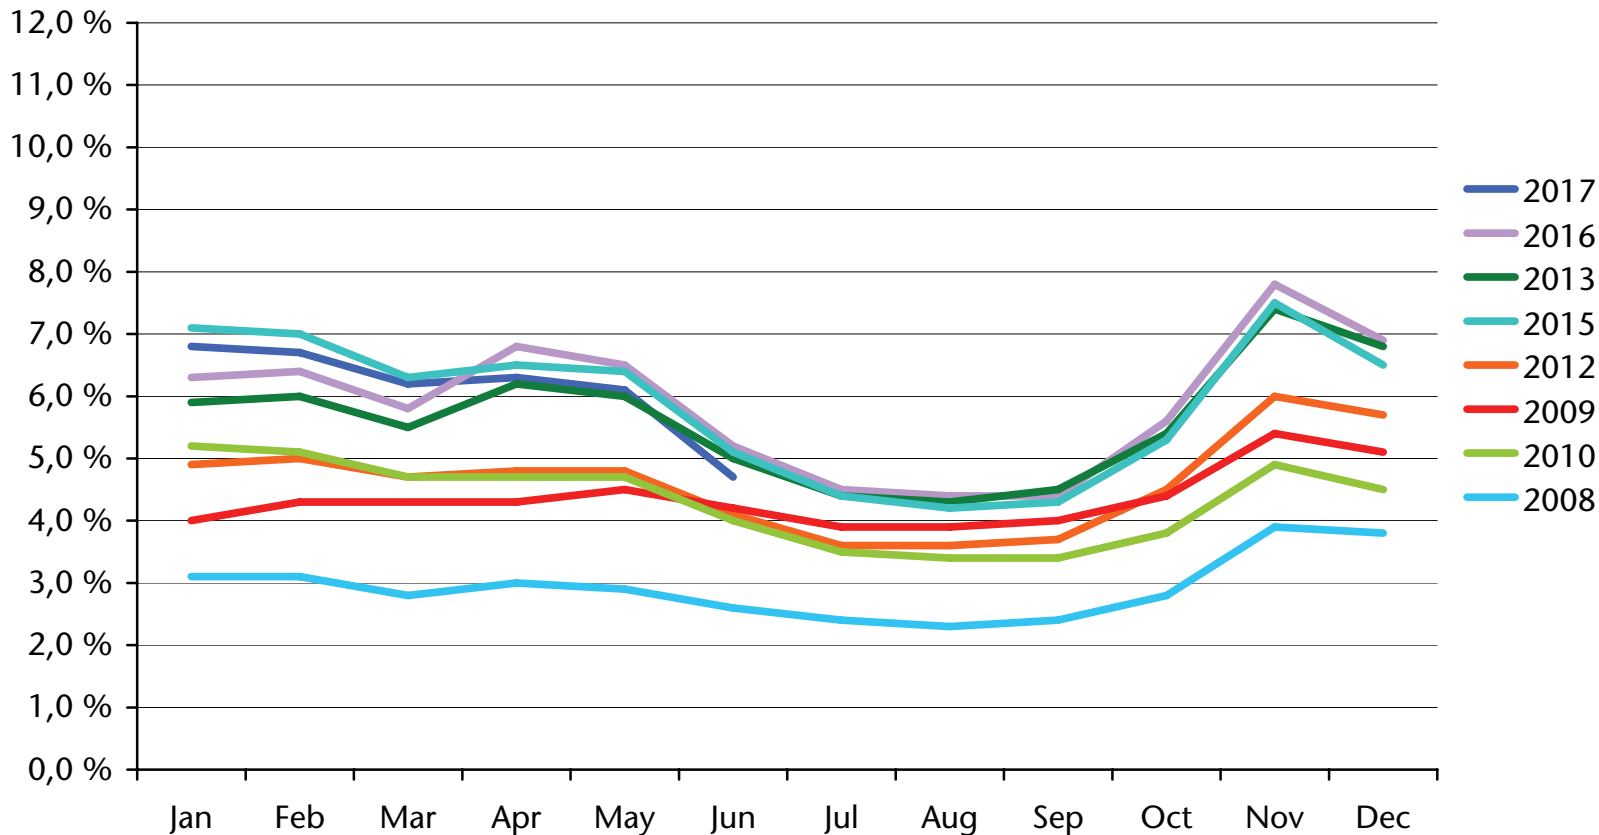

wobei nur ansässig unselbständig Beschäftigte und jeweils nur Personen im Alter von 15 bis 64 Jahren berücksichtigt werden.

Diese Quote entspricht nicht der amtlichen Arbeitslosenquote.

(*) Tasso di disoccupazione secondo la definizione dell'osservatorio del mercato del lavoro:

$$\frac{\text{disoccupati iscritti}}{(\text{occupati dipendenti} + \text{disoccupati iscritti})}$$

considerando solo occupati dipendenti residenti e persone nell'età dai 15 ai 64 anni.

Questo tasso non corrisponde al tasso di disoccupazione ufficiale.

Arbeitslosenquote*

Tasso di disoccupazione*

nach Bezirk - per circoscrizione

Arbeitslosenquote* Tasso di disoccupazione*

Arbeitslosenquote* - Männer

Tasso di disoccupazione* - Uomini

Arbeitslosenquote* - Frauen

Tasso di disoccupazione* - Donne

Arbeitslosenquote* - 2016

Tasso di disoccupazione* - 2016

nach Bezirk - per circoscrizione

Arbeitslosenquote* - 2015

Tasso di disoccupazione* - 2015

nach Bezirk - per circoscrizione