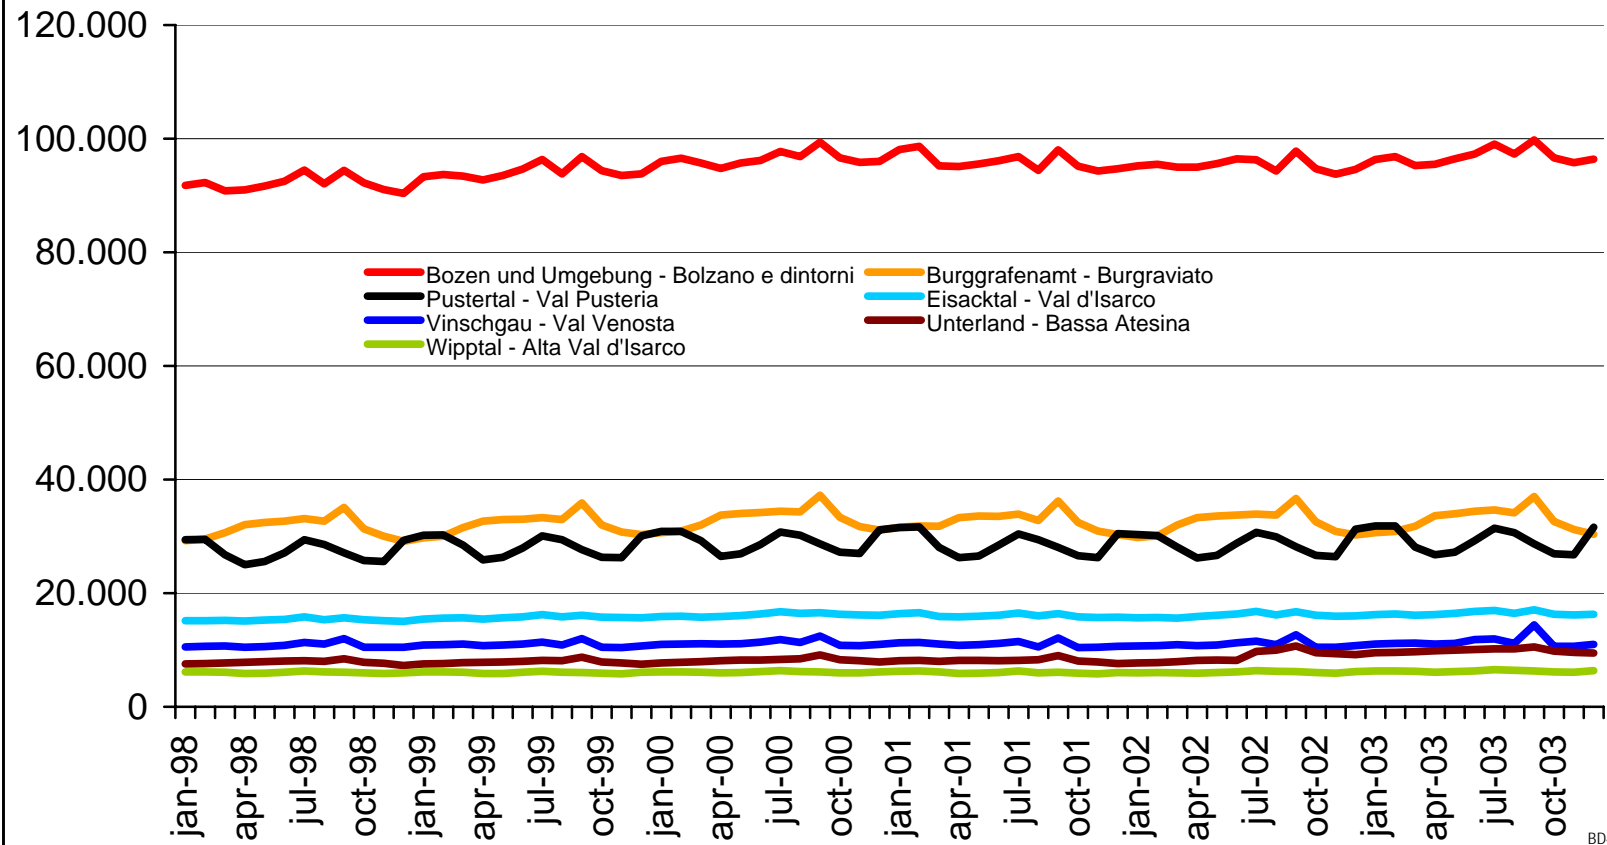

## Beschäftigte nach Bezirk Occupati per comprensorio nach Arbeitsort - per luogo di lavoro

## Beschäftigte Männer nach Bezirk Uomini occupati per comprensorio nach Arbeitsort - per luogo di lavoro

## Beschäftigte Frauen nach Bezirk Donne occupate per comprensorio nach Arbeitsort - per luogo di lavoro

## Beschäftigte - Bozen und Umgebung Occupati - Bolzano e dintorni nach Arbeitsort - per luogo di lavoro

Ableitung Arbeit  
Ripartizione Lavoro  
Quelle: Arbeitsamt  
Fonte: Ufficio del lavoro