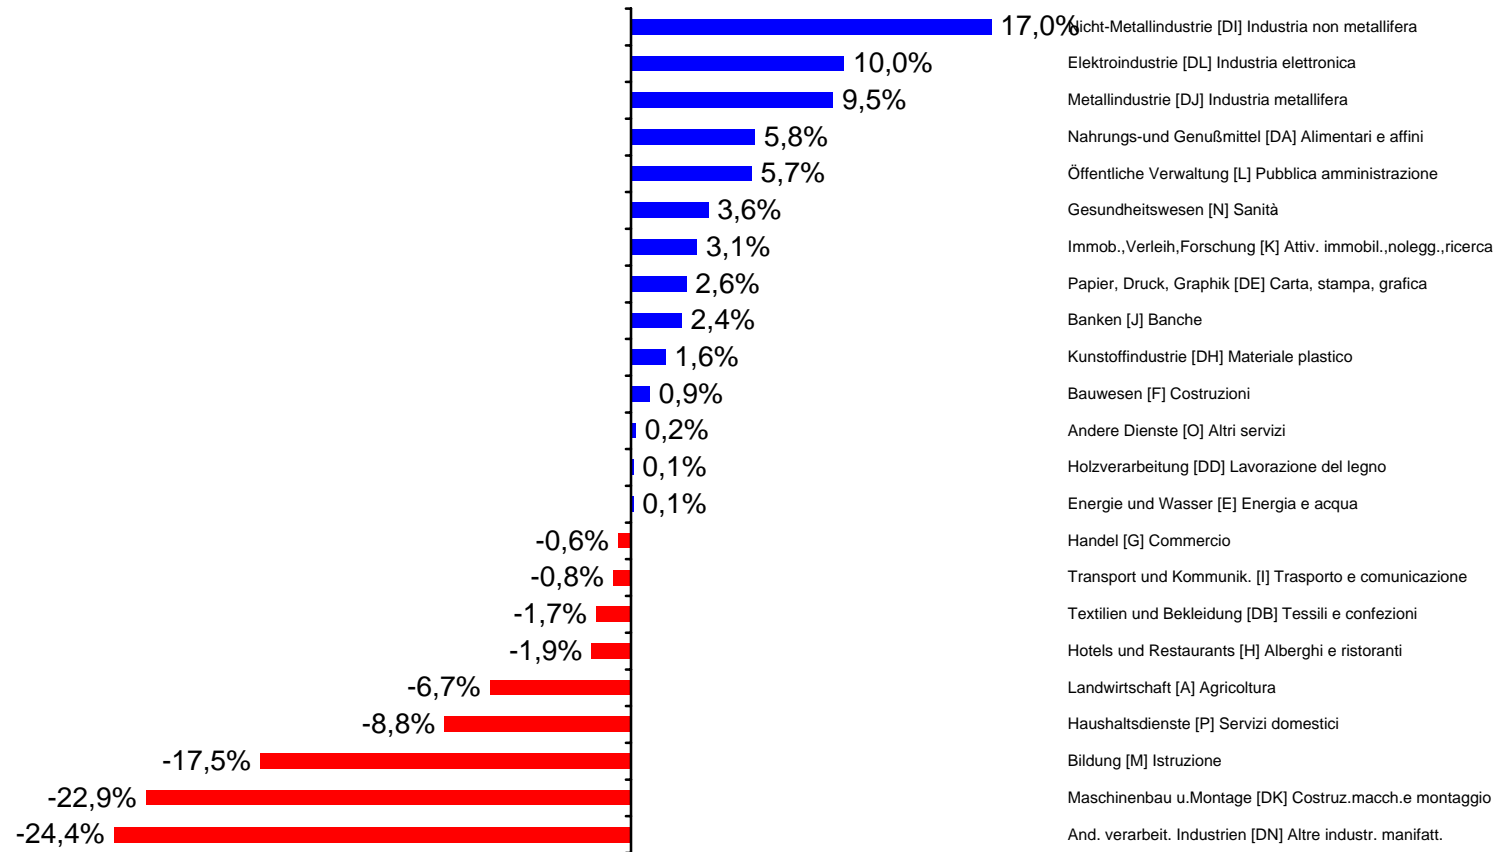

BK18

Ableitung Arbeit
Ripartizione Lavoro
Quelle: Arbeitsamt
Fonte: Ufficio del lavoro

Beschäftigte - andere Sektoren Occupati - altri settori

BK12

Beschäftigte 2001 nach Sektor Occupati 2001 per settore ATECO '91

Beschäftigte - andere Sektoren Occupati - altri settori

Gewinner und Verlierer nach Sektor 2000-2001 Vincitori e sconfitti per settore 2000-2001

Beschäftigte nach Sektor Occupati per settore ATECO '91

Beschäftigte nach Sektor Occupati per settore ATECO '91