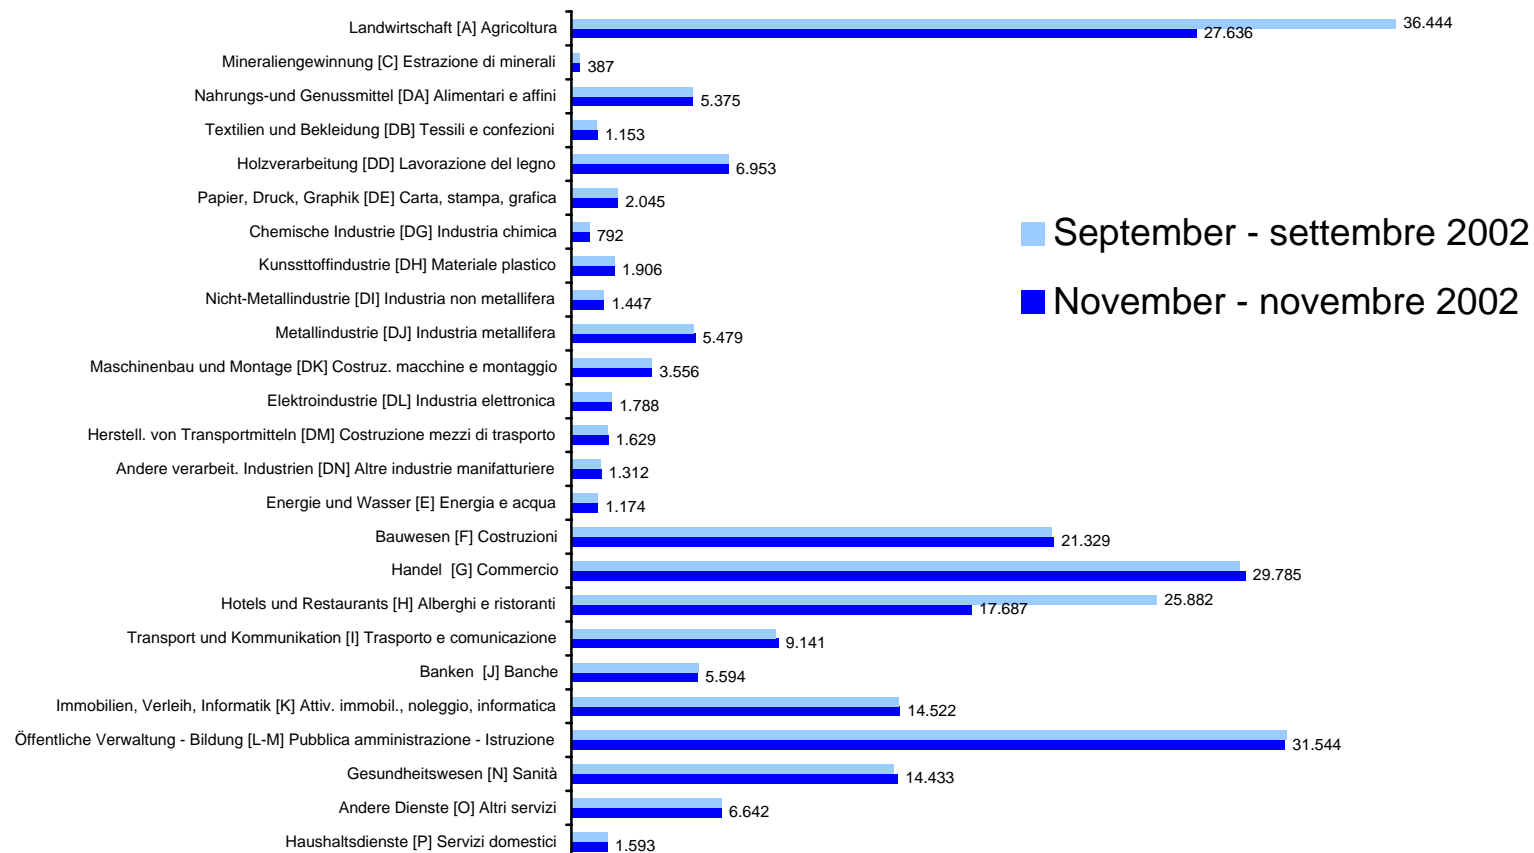

Beschäftigte nach Sektor Occupati per settore ATECO '91