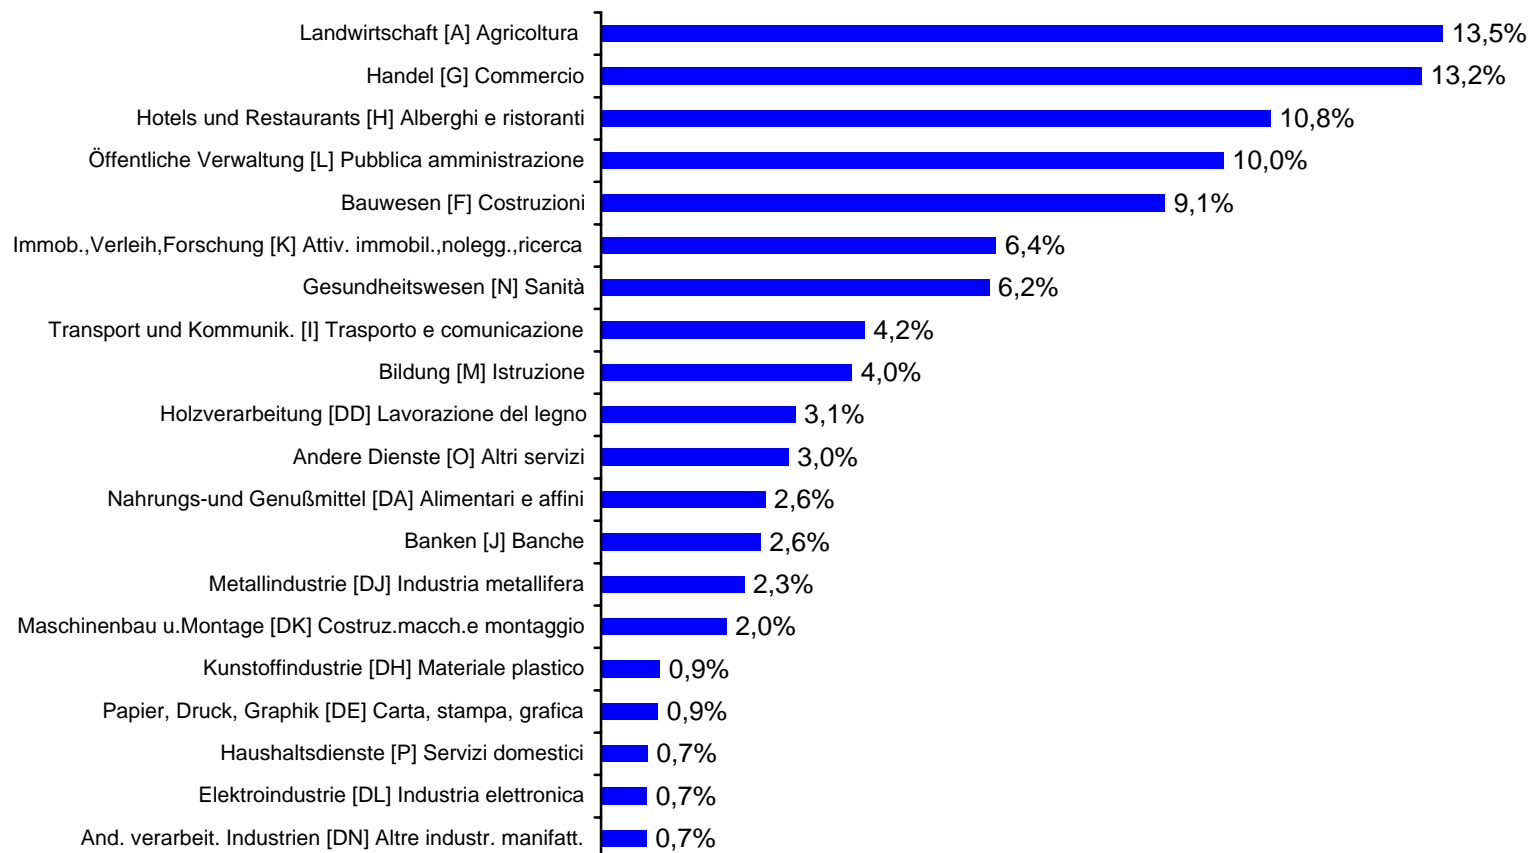

BK18

Ableitung Arbeit
Ripartizione Lavoro
Quelle: Arbeitsamt
Fonte: Ufficio del lavoro

Beschäftigte - andere Sektoren Occupati - altri settori

BK12

Beschäftigte 2001 nach Sektor Occupati 2001 per settore ATECO '91