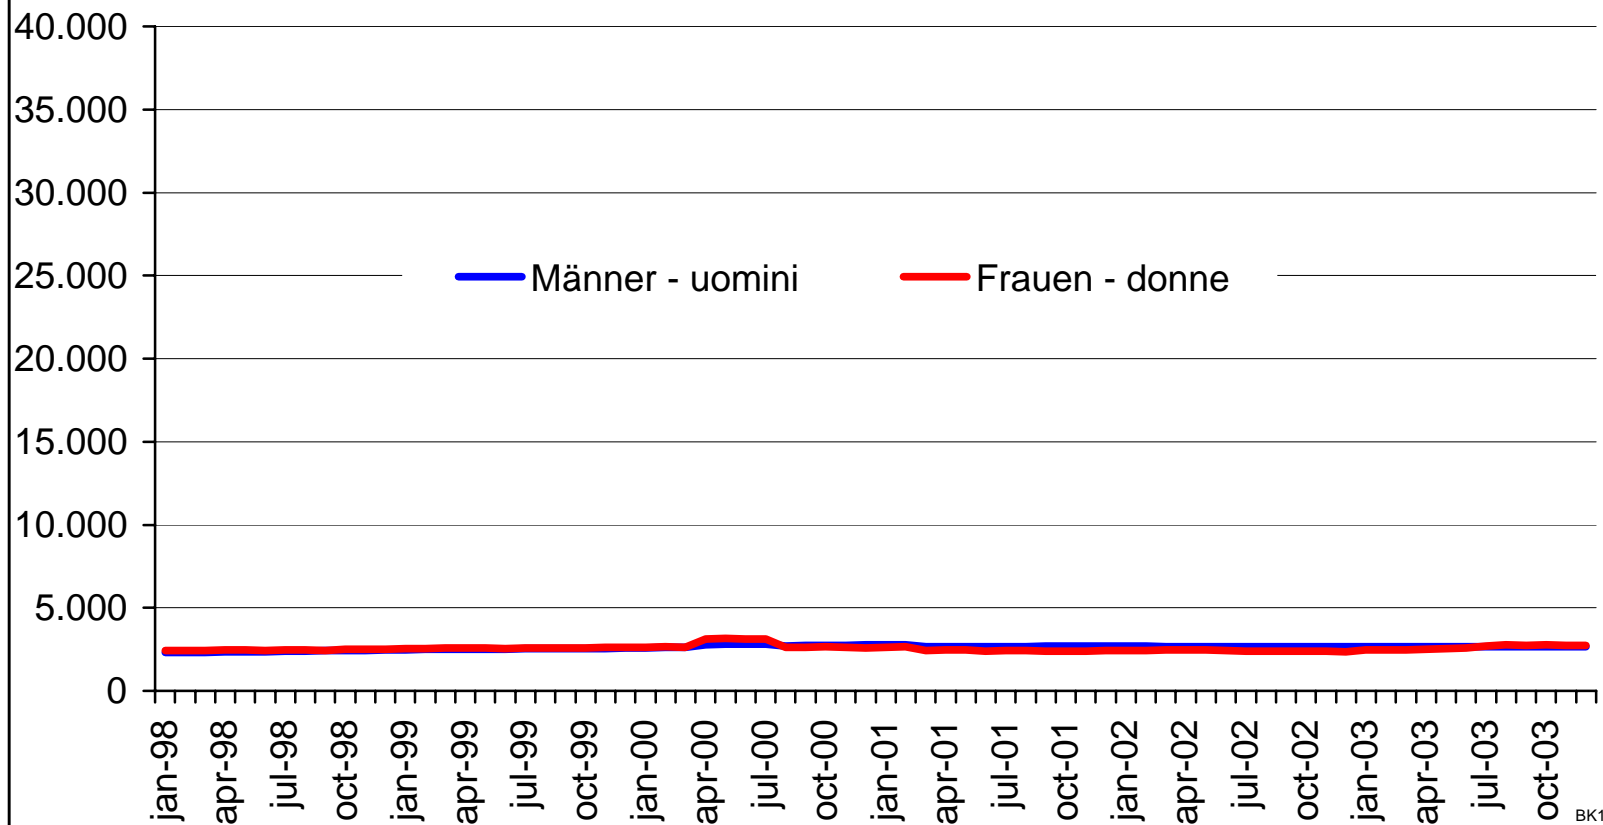

Beschäftigte - andere Sektoren Occupati - altri settori