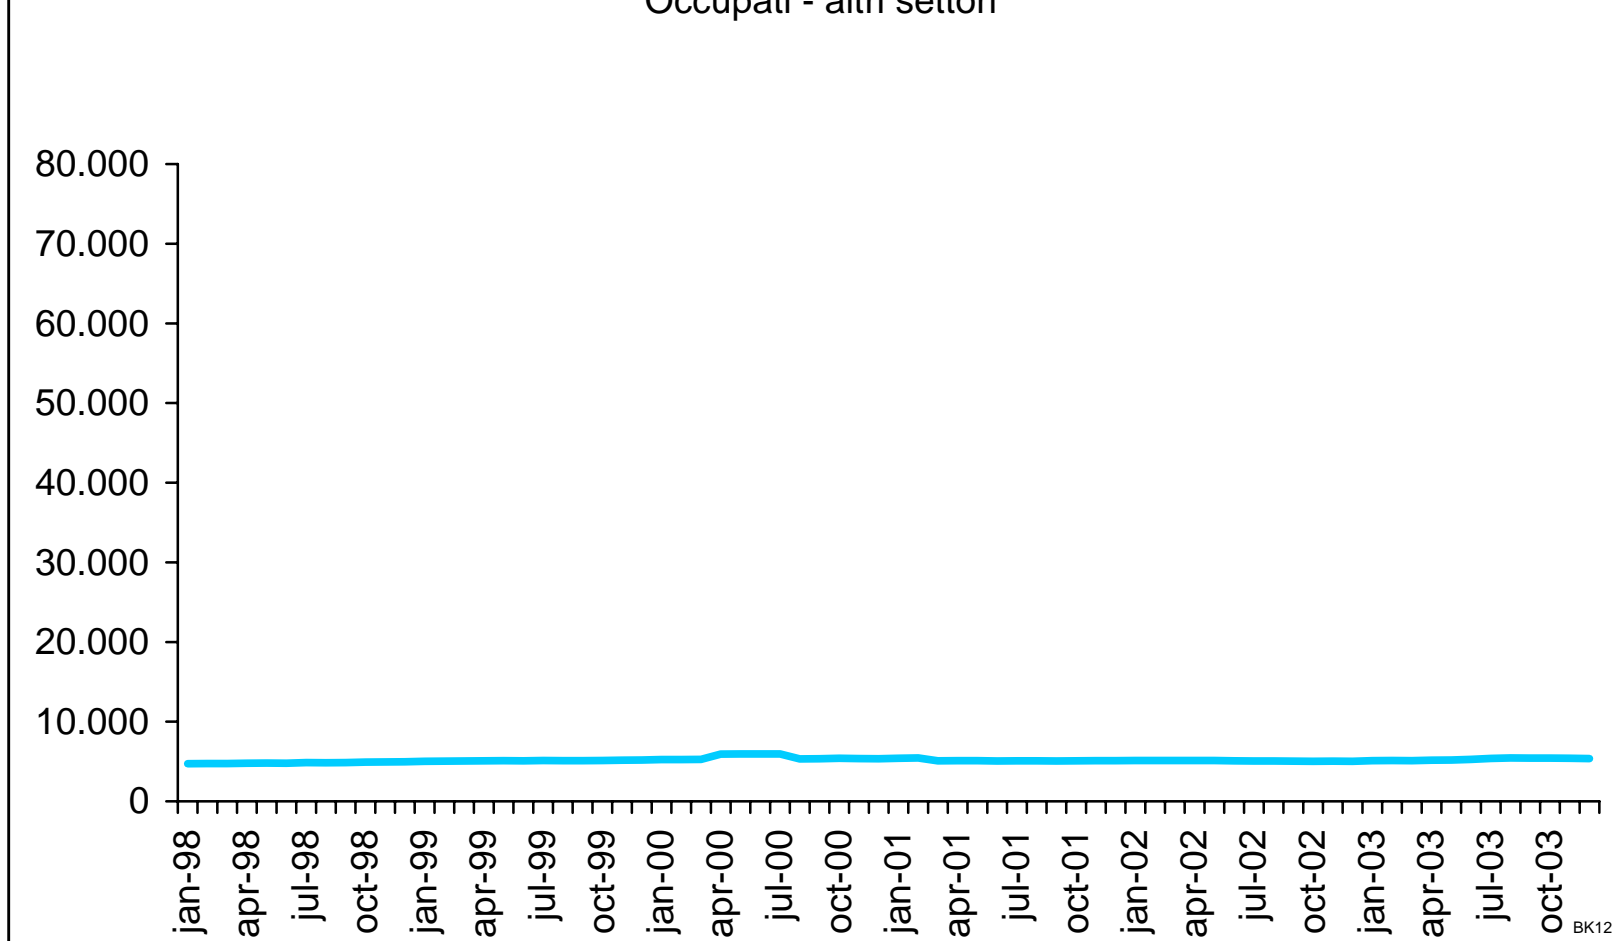

Ableitung Arbeit
Ripartizione Lavoro
Quelle: Arbeitsamt
Fonte: Ufficio del lavoro

Beschäftigte - andere Sektoren Occupati - altri settori

BK12