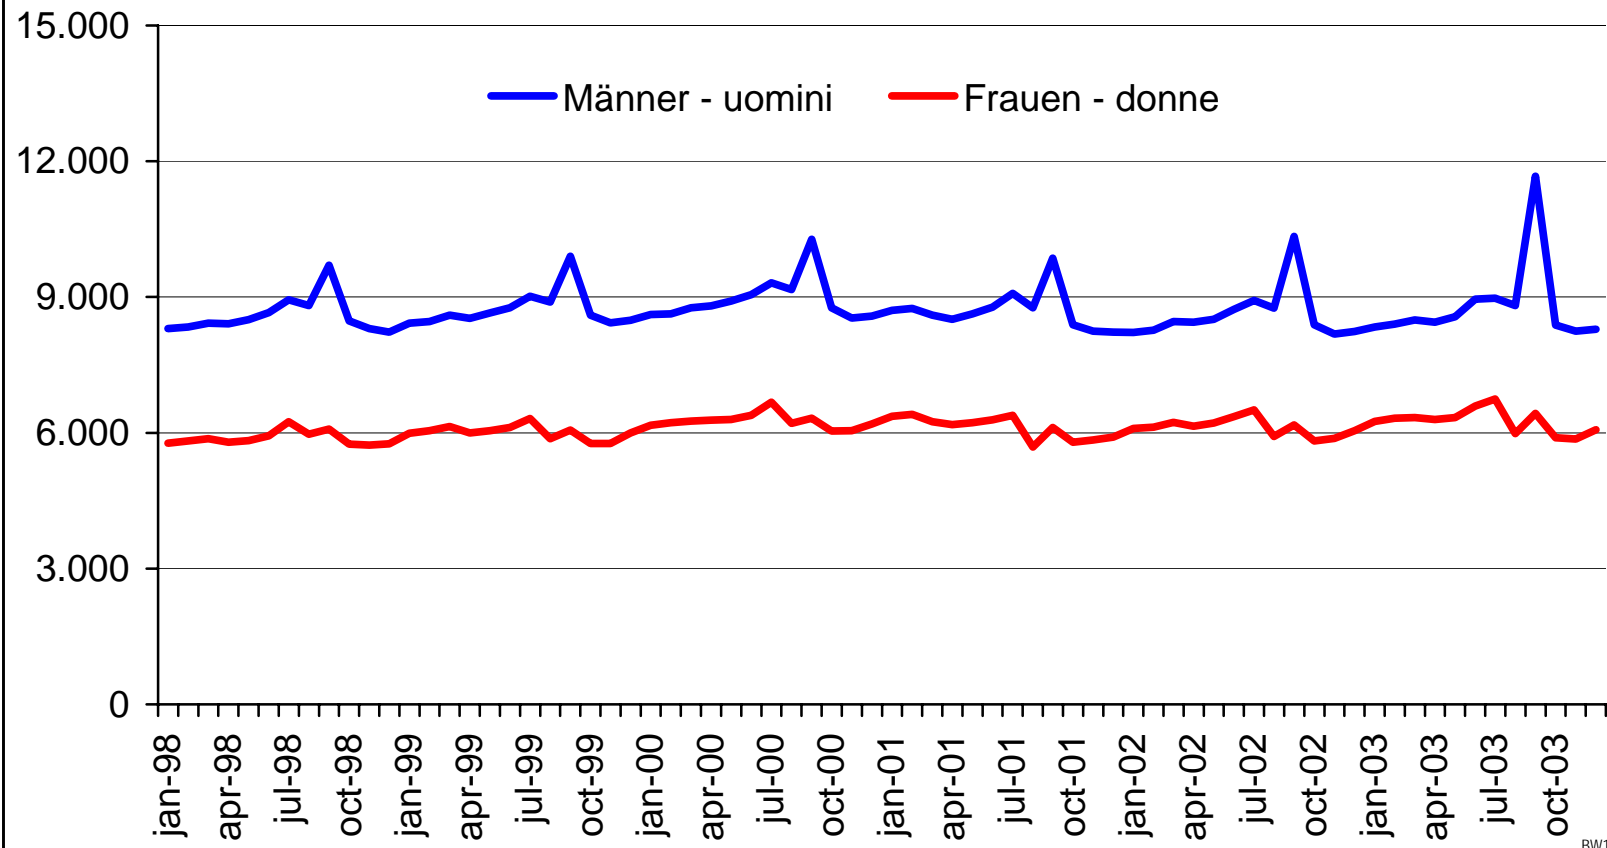

Beschäftigte - Eisacktal Occupati - Val d'Isarco nach Wohnort - per domicilio

Beschäftigte - Pustertal Occupati - Val Pusteria nach Wohnort - per domicilio

Beschäftigte - Unterland Occupati - Bassa Atesina nach Wohnort - per domicilio

Beschäftigte - Wipptal Occupati - Alta Val d'Isarco nach Wohnort - per domicilio

Ableitung Arbeit
Ripartizione Lavoro
Quelle: Arbeitsamt
Fonte: Ufficio del lavoro

Beschäftigte - Vinschgau Occupati - Val Venosta nach Wohnort - per domicilio