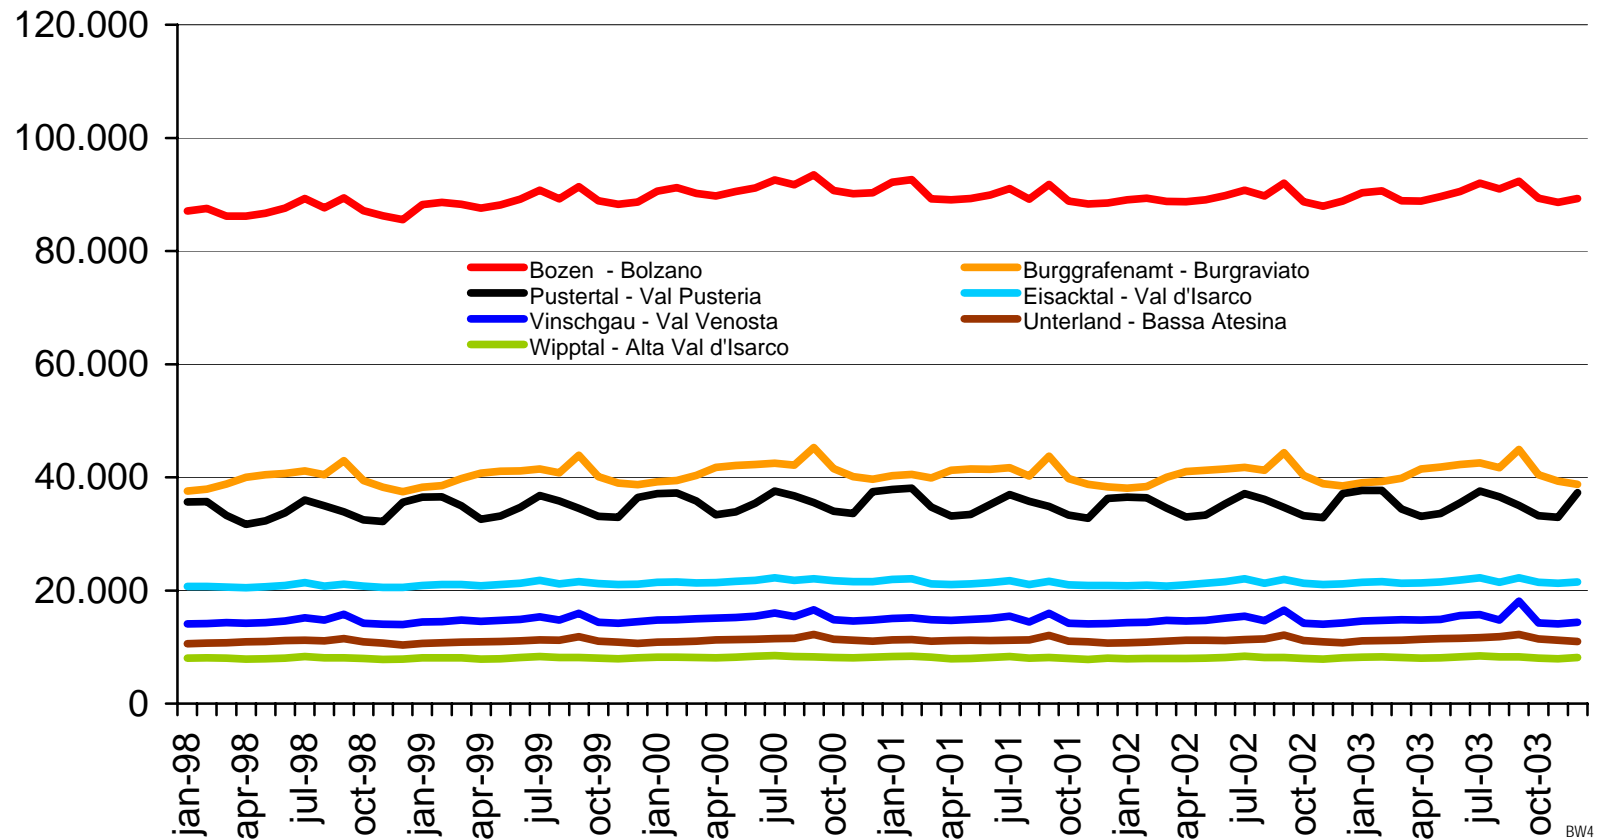

Beschäftigte nach Bezirk Occupati per comprensorio nach Wohnort - per domicilio

Beschäftigte Männer nach Bezirk Uomini occupati per comprensorio nach Wohnort - per domicilio

Beschäftigte Frauen nach Bezirk Donne occupate per comprensorio nach Wohnort - per domicilio

Beschäftigte nach Bezirk Occupati per comprensorio nach Wohnort - per domicilio

Ableitung Arbeit
Ripartizione Lavoro
Quelle: Arbeitsamt
Fonte: Ufficio del lavoro

Beschäftigte - Bozen und Umgebung Occupati - Bolzano e dintorni nach Wohnort - per domicilio