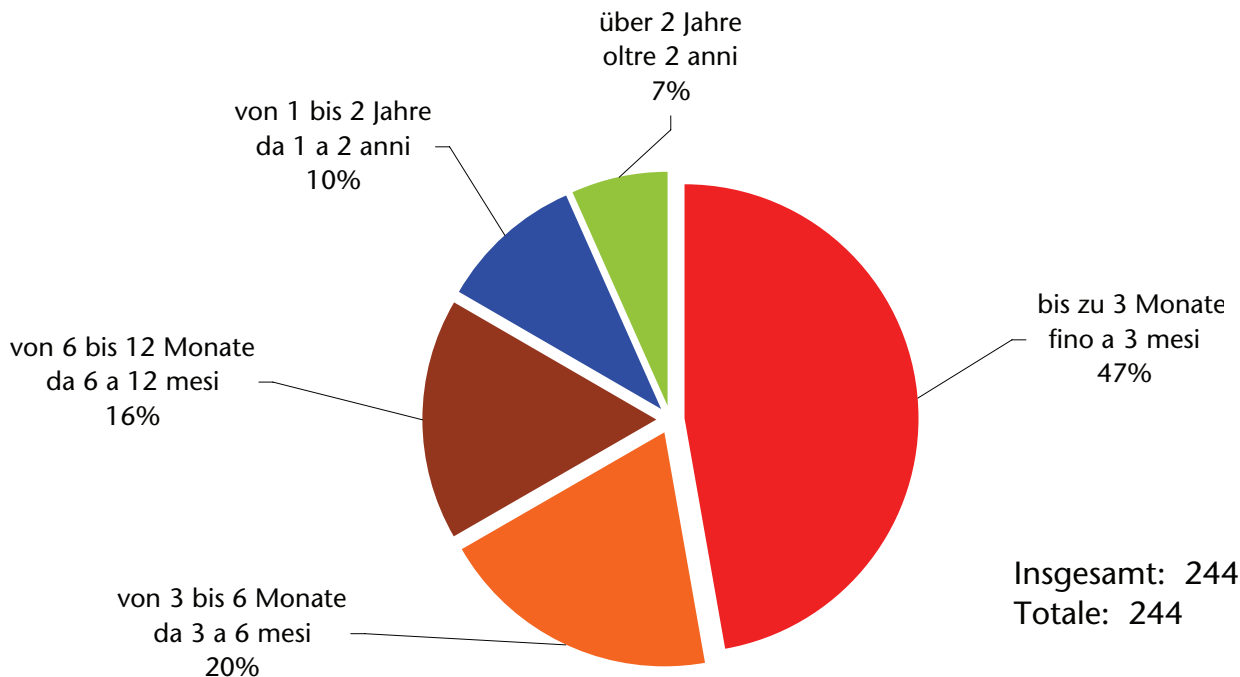

Cittadini dell'UE15 disoccupati iscritti al Servizio lavoro

nach Eintragungsdauer - per durata d'iscrizione
2015

Beim Arbeitsservice eingetragene arbeitslose EU15-Bürger

Cittadini dell'UE15 disoccupati iscritti al Servizio lavoro

nach Eintragungsdauer - per durata d'iscrizione
2014

Beim Arbeitsservice eingetragene arbeitslose EU15-Bürger

Cittadini dell'UE15 disoccupati iscritti al Servizio lavoro

nach Eintragungsdauer - per durata d'iscrizione
2013