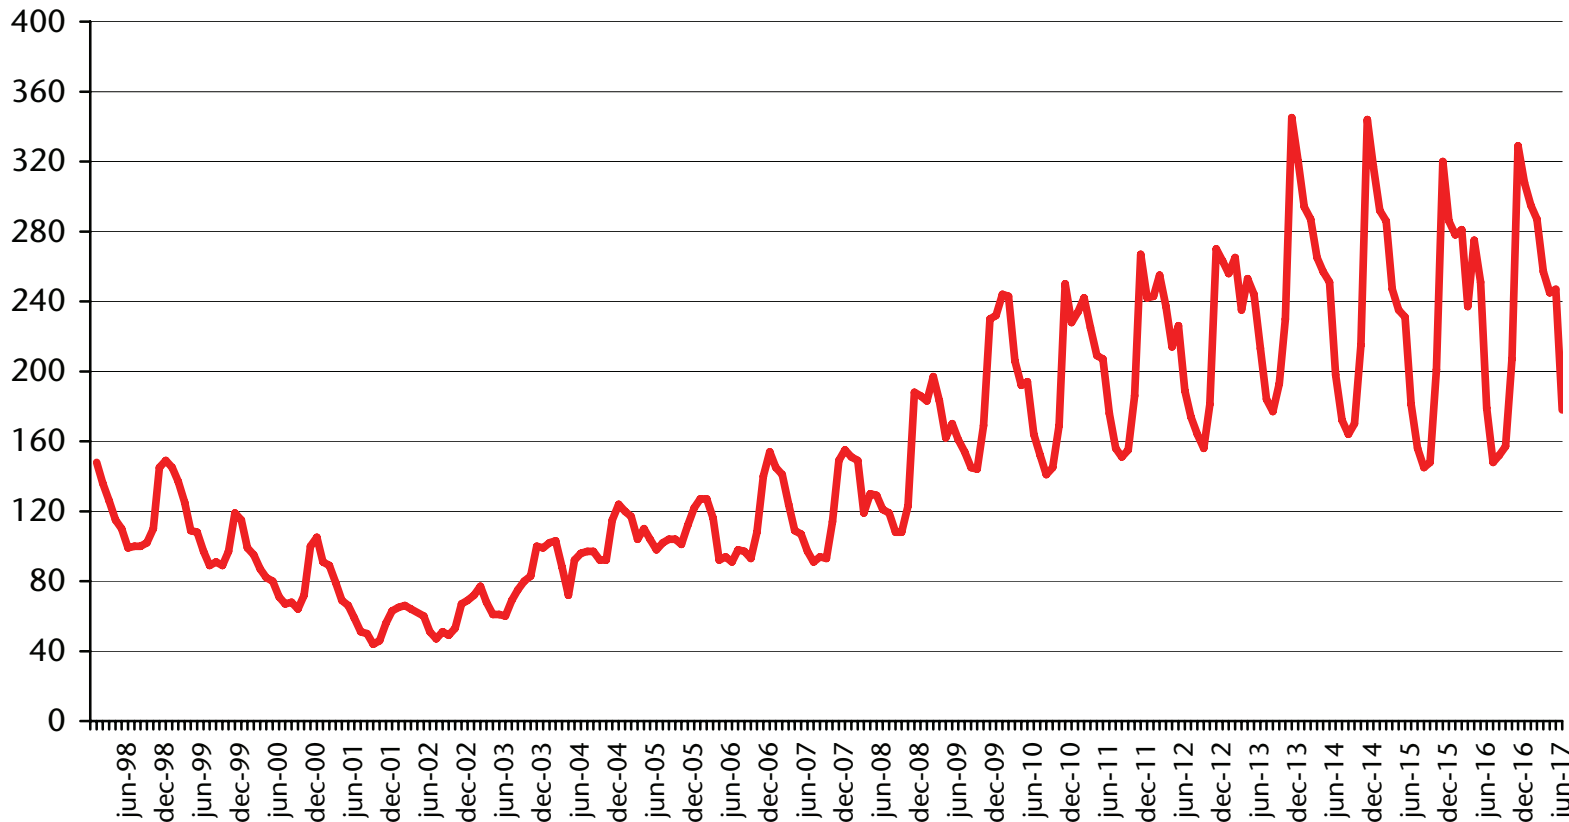

Unselbständig beschäftigte EU15-Bürger

Cittadini dell'UE15 occupati dipendenti

nach Staatsbürgerschaft - per cittadinanza

Beim Arbeitsservice eingetragene arbeitslose EU15-Bürger

Cittadini dell'UE15 disoccupati iscritti al Servizio lavoro