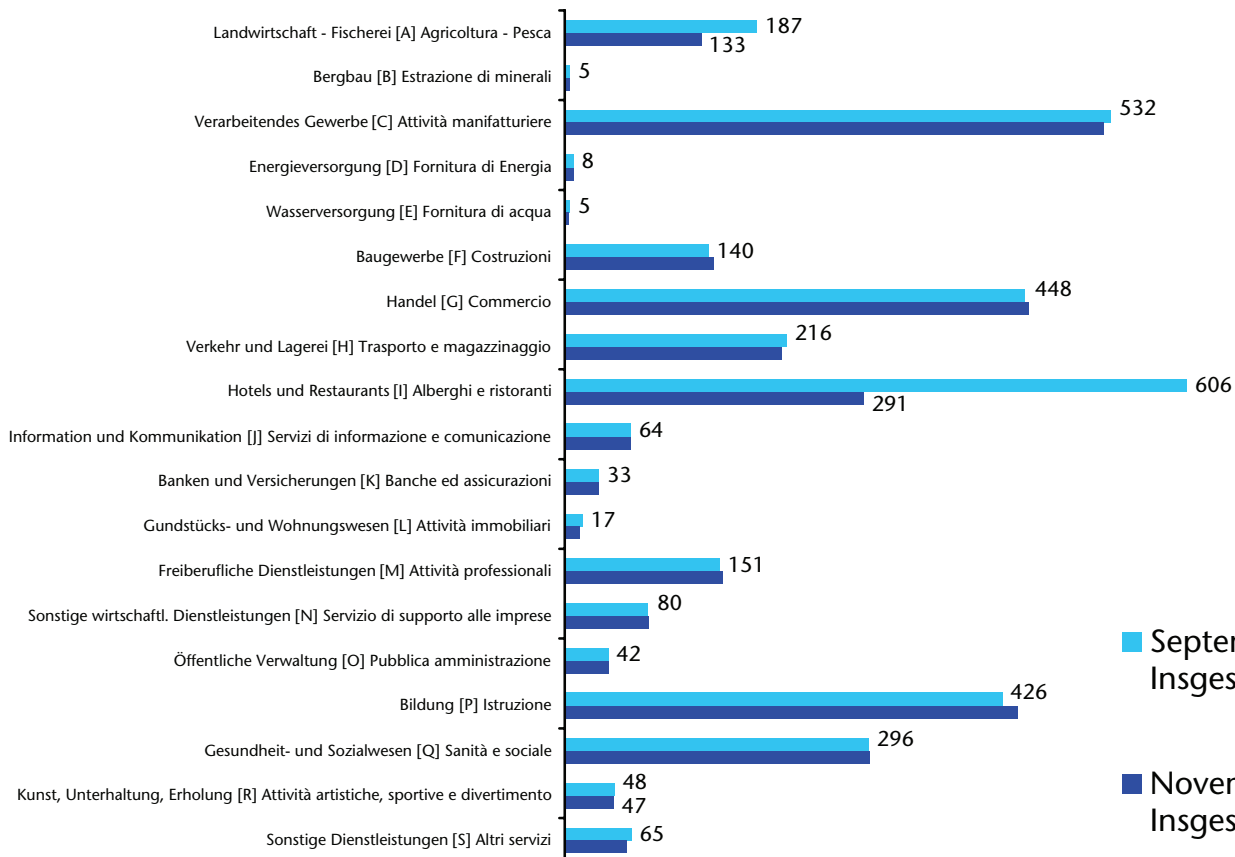

Jahresdurchschnitt 2014 Media annuale

Unselbständig beschäftigte EU15-Bürger nach Wohnort Cittadini dell'UE15 occupati dipendenti per domicilio

Jahresdurchschnitt 2013 Media annuale

Unselbständig beschäftigte EU15-Bürger nach Sektor Cittadini dell'UE15 occupati dipendenti per settore

ATECO 2007

■ September - Settembre 2016
Insgesamt - Totale: 3 444

■ November - Novembre 2016
Insgesamt - Totale: 3 091

Unselbständig beschäftigte EU15-Bürger nach Sektor Cittadini dell'UE15 occupati dipendenti per settore

ATECO 2007

■ September - Settembre 2015
Insgesamt - Totale: 3 369

■ November - Novembre 2015
Insgesamt - Totale: 3 007

Unselbständig beschäftigte EU15-Bürger nach Sektor Cittadini dell'UE15 occupati dipendenti per settore

ATECO 2007

■ September - Settembre 2014
Insgesamt - Totale: 3 307

■ November - Novembre 2014
Insgesamt - Totale: 2 937

Unselbständig beschäftigte EU15-Bürger nach Sektor Cittadini dell'UE15 occupati dipendenti per settore