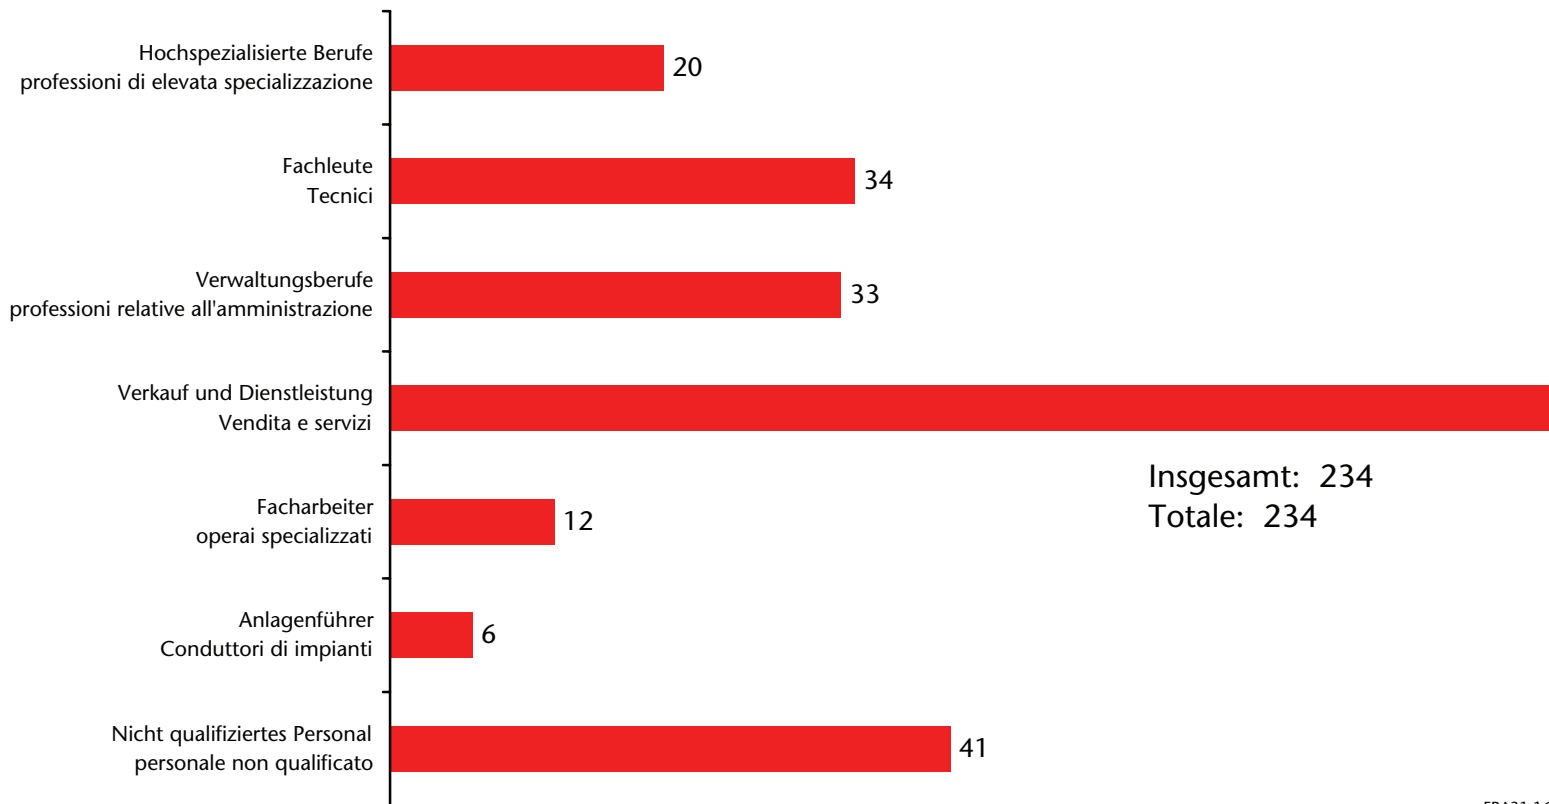

nach Eintragungsdauer - per durata d'iscrizione
2014

Beim Arbeitsservice eingetragene arbeitslose EU15-Bürger

Cittadini dell'UE15 disoccupati iscritti al Servizio lavoro

nach Eintragungsdauer - per durata d'iscrizione
2013

Beim Arbeitsservice eingetragene arbeitslose EU15-Bürger

Cittadini dell'UE15 disoccupati iscritti al Servizio lavoro

nach Beruf - per professione
2016

Beim Arbeitsservice eingetragene arbeitslose EU15-Bürger