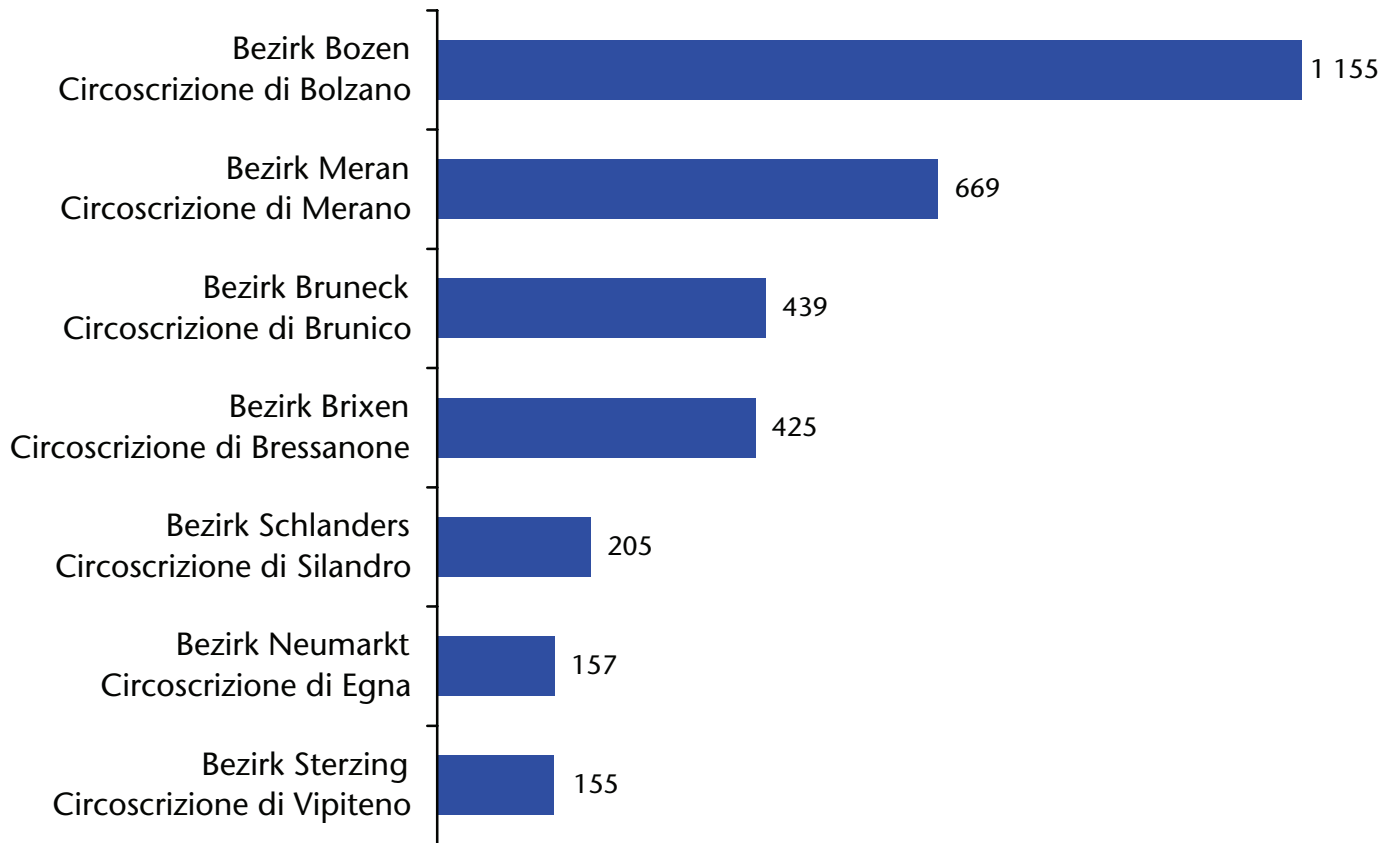

Unselbständig beschäftigte EU15-Bürger nach Wohnort Cittadini dell'UE15 occupati dipendenti per domicilio

Jahresdurchschnitt 2016 Media annuale