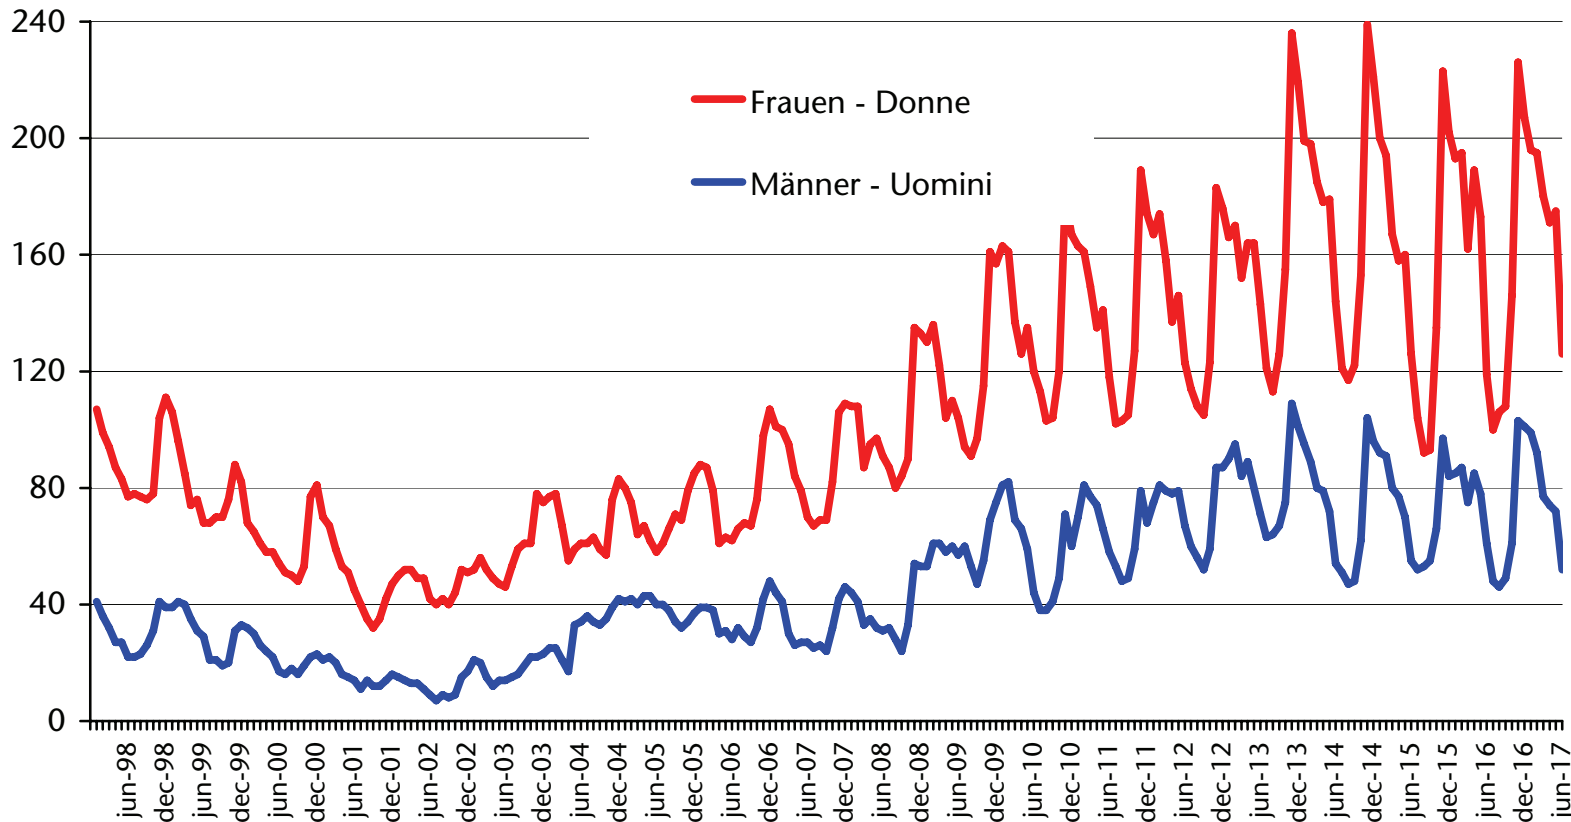

Beim Arbeitsservice eingetragene arbeitslose EU15-Bürger

Cittadini dell'UE15 disoccupati iscritti al Servizio lavoro