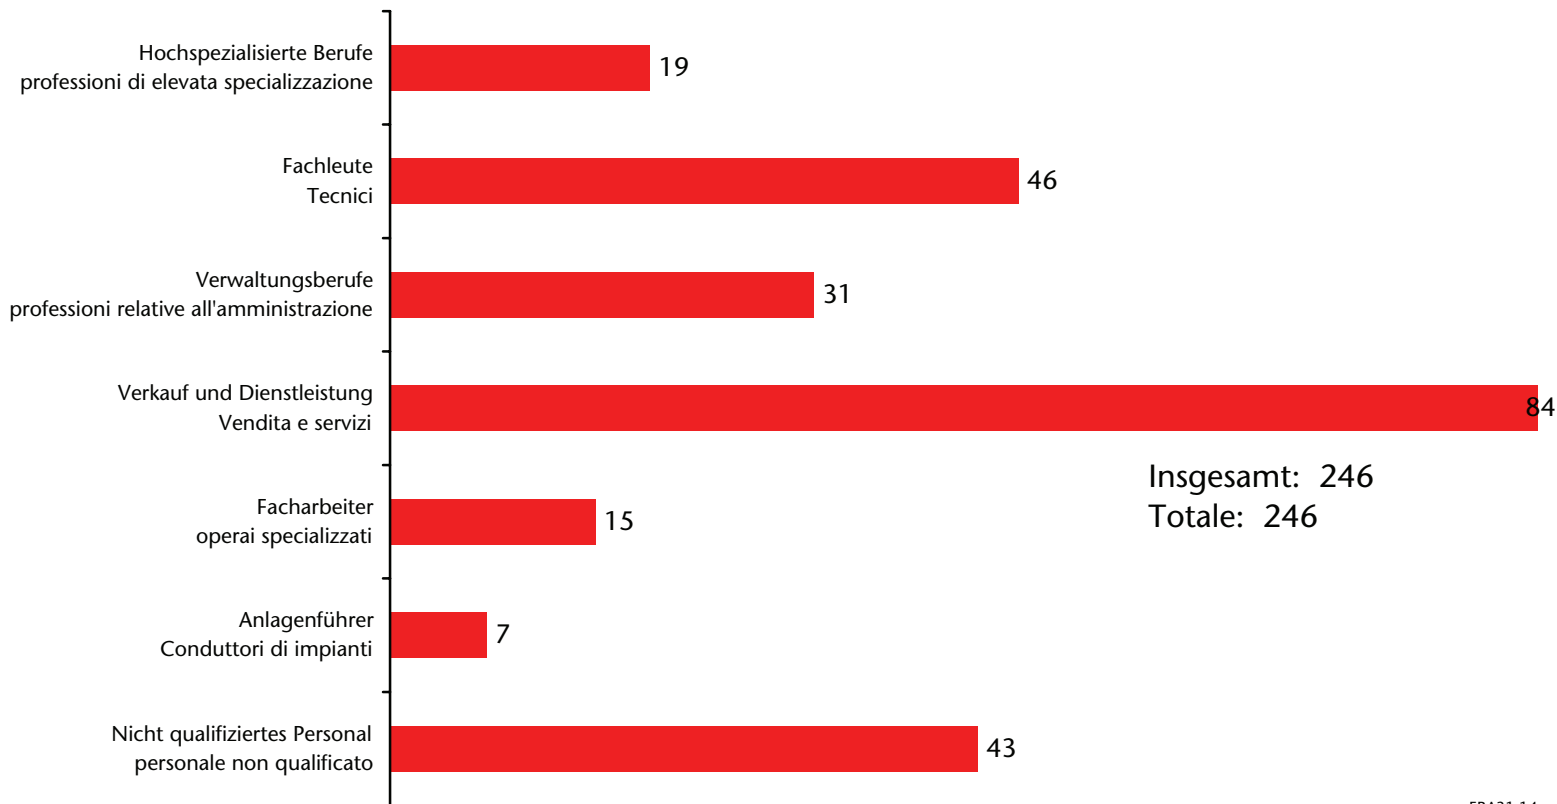

Beim Arbeitsservice eingetragene arbeitslose EU15-Bürger

Cittadini dell'UE15 disoccupati iscritti al Servizio lavoro

nach Beruf - per professione
2014