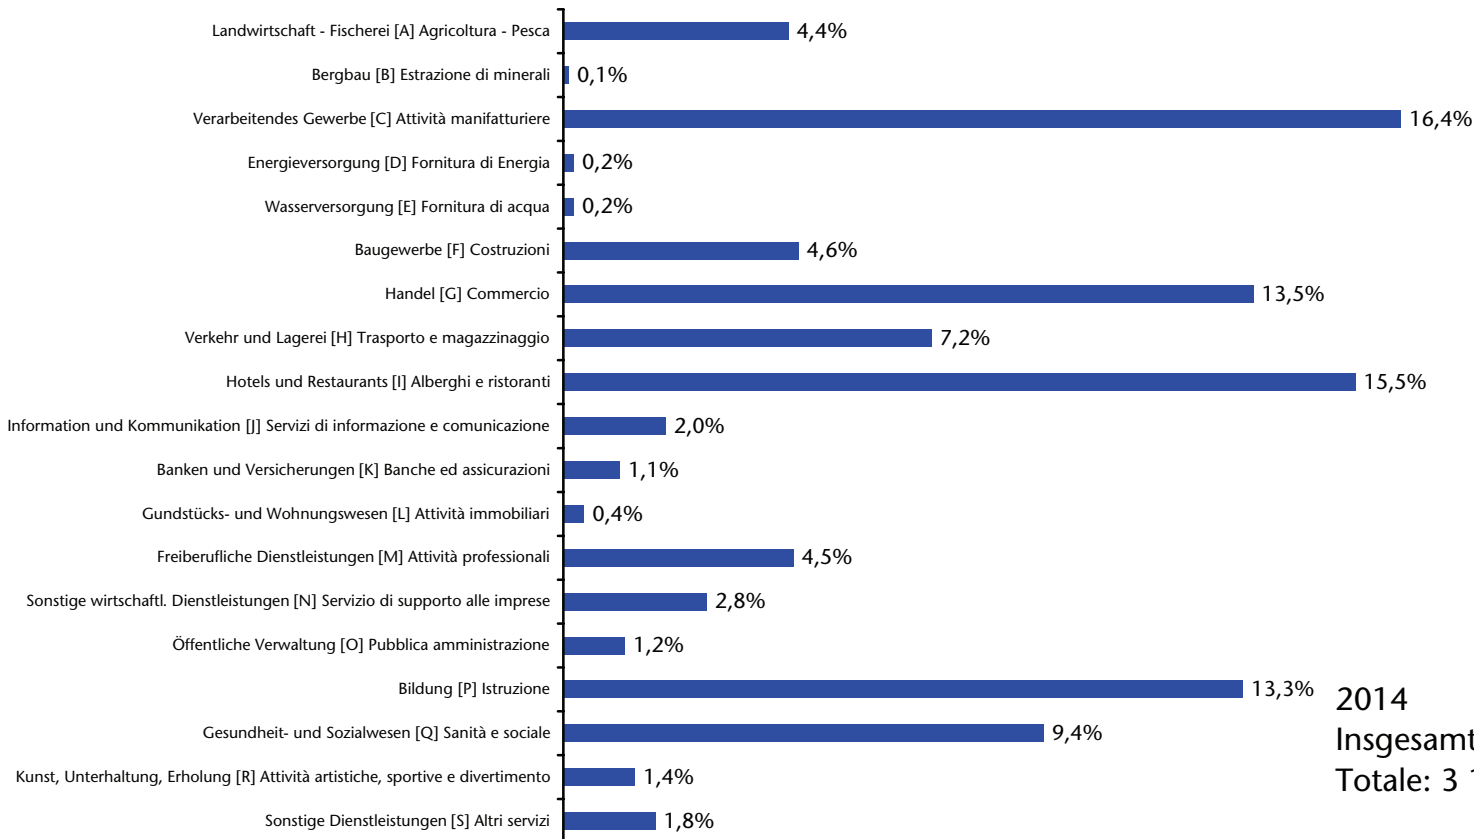

ATECO 2007

■ September - Settembre 2013
Insgesamt - Totale: 3 378

■ November - Novembre 2013
Insgesamt - Totale: 2 996

Unselbständig beschäftigte EU15-Bürger nach Sektor

Cittadini dell'UE15 occupati dipendenti per settore

ATECO 2007

2016

Insgesamt: 3 262

Totale: 3 262

Unselbständig beschäftigte EU15-Bürger nach Sektor

Cittadini dell'UE15 occupati dipendenti per settore

ATECO 2007

2015
Insgesamt: 3 177
Totale: 3 177

Unselbständig beschäftigte EU15-Bürger nach Sektor

Cittadini dell'UE15 occupati dipendenti per settore

ATECO 2007

2014
Insgesamt: 3 165
Totale: 3 165

Unselbständig beschäftigte EU15-Bürger nach Sektor

Cittadini dell'UE15 occupati dipendenti per settore

ATECO 2007

2013
Insgesamt: 3 266
Totale: 3 266

Unselbständig beschäftigte EU15-Bürger nach Staatsbürgerschaft

Cittadini dell'UE15 occupati dipendenti per cittadinanza

2016

Insgesamt: 3 177
Totale: 3 177

Unselbständig beschäftigte EU15-Bürger nach Staatsbürgerschaft Cittadini dell'UE15 occupati dipendenti per cittadinanza