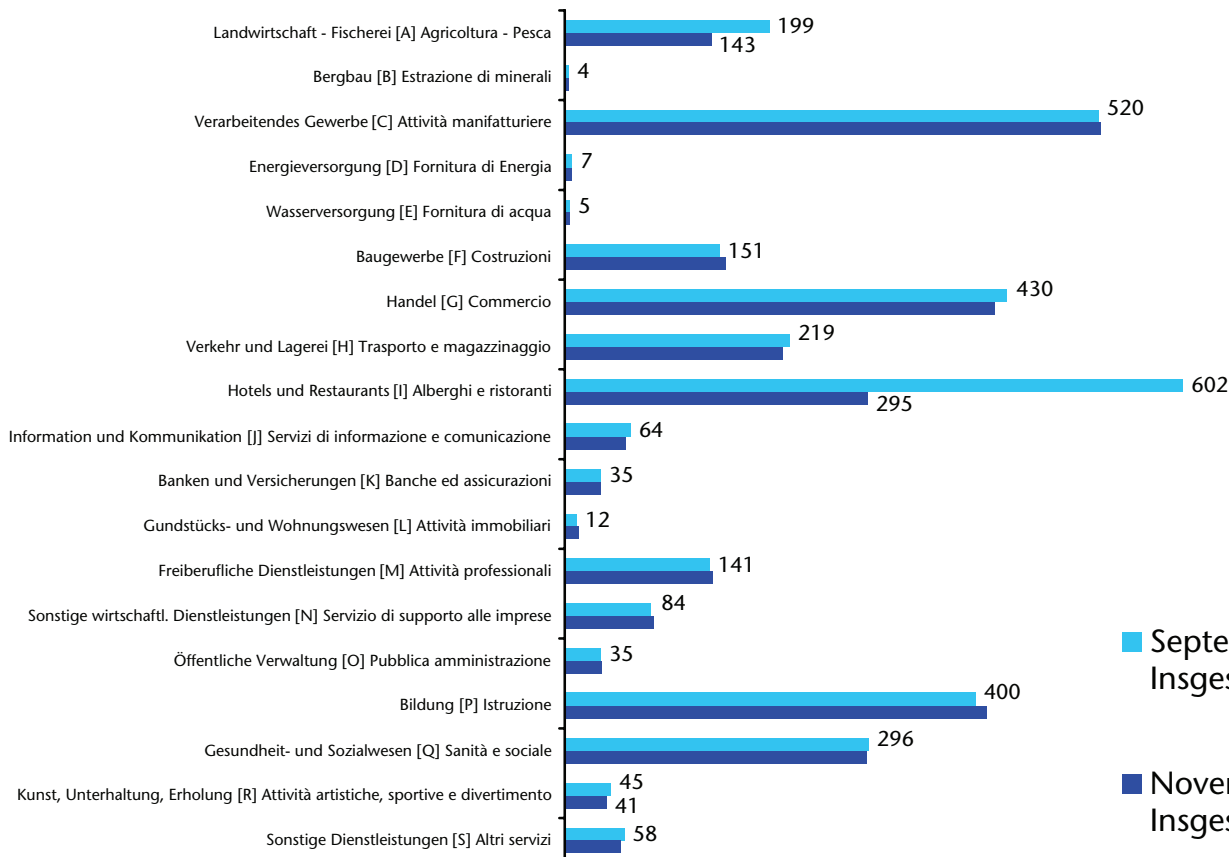

ATECO 2007

■ September - Settembre 2016
Insgesamt - Totale: 3 444

■ November - Novembre 2016
Insgesamt - Totale: 3 091

Unselbständig beschäftigte EU15-Bürger nach Sektor Cittadini dell'UE15 occupati dipendenti per settore

ATECO 2007

■ September - Settembre 2015
Insgesamt - Totale: 3 369

■ November - Novembre 2015
Insgesamt - Totale: 3 007

Unselbständig beschäftigte EU15-Bürger nach Sektor Cittadini dell'UE15 occupati dipendenti per settore

ATECO 2007

■ September - Settembre 2014
Insgesamt - Totale: 3 307

■ November - Novembre 2014
Insgesamt - Totale: 2 937

Unselbständig beschäftigte EU15-Bürger nach Sektor Cittadini dell'UE15 occupati dipendenti per settore

ATECO 2007

■ September - Settembre 2013
Insgesamt - Totale: 3 378

■ November - Novembre 2013
Insgesamt - Totale: 2 996

Unselbständig beschäftigte EU15-Bürger nach Sektor

Cittadini dell'UE15 occupati dipendenti per settore