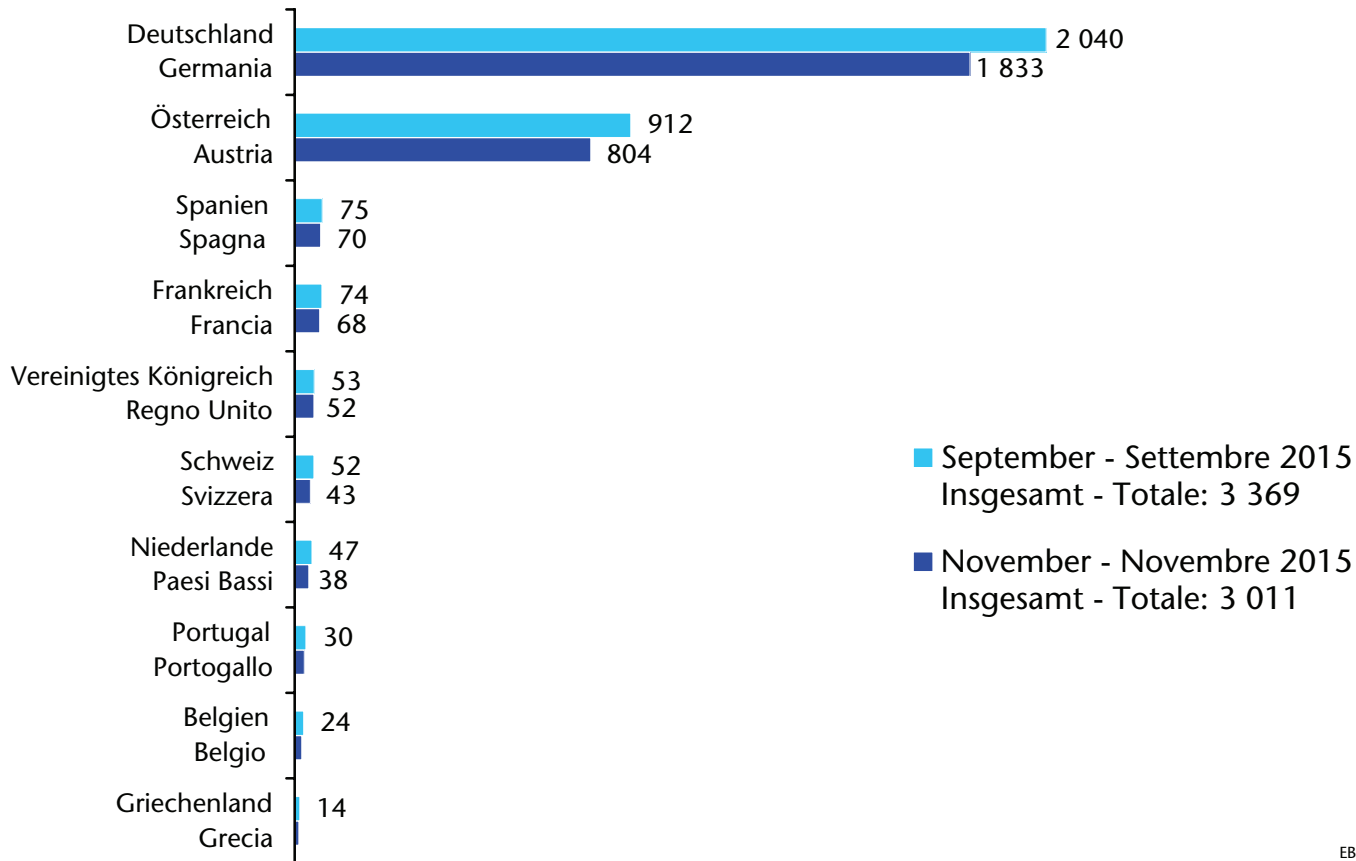

Unselbständig beschäftigte EU15-Bürger

Cittadini dell'UE15 occupati dipendenti

nach Staatsbürgerschaft - per cittadinanza