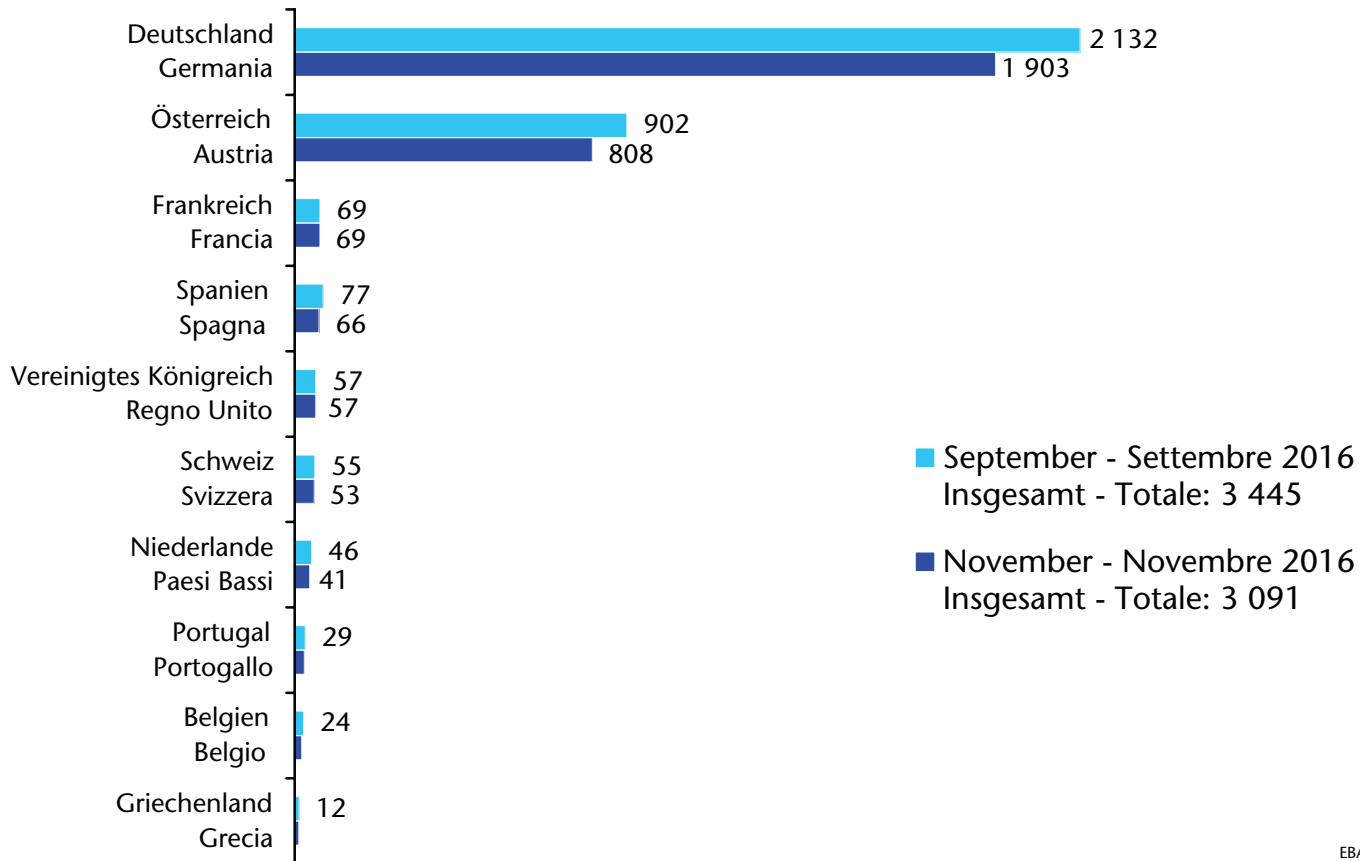

ATECO 2007

2013
Insgesamt: 3 266
Totale: 3 266

Unselbständig beschäftigte EU15-Bürger nach Staatsbürgerschaft

Cittadini dell'UE15 occupati dipendenti per cittadinanza

2016

Insgesamt: 3 177
Totale: 3 177

Unselbständig beschäftigte EU15-Bürger nach Staatsbürgerschaft Cittadini dell'UE15 occupati dipendenti per cittadinanza

2015

Insgesamt: 3 177
Totale: 3 177

Unselbständig beschäftigte EU15-Bürger nach Staatsbürgerschaft

Cittadini dell'UE15 occupati dipendenti per cittadinanza

2014

Insgesamt: 3 165

Totale: 3 165

Unselbständig beschäftigte EU15-Bürger nach Staatsbürgerschaft

Cittadini dell'UE15 occupati dipendenti per cittadinanza

2013

Insgesamt: 3 266

Totale: 3 266

Unselbständig beschäftigte EU15-Bürger

Cittadini dell'UE15 occupati dipendenti

nach Staatsbürgerschaft - per cittadinanza