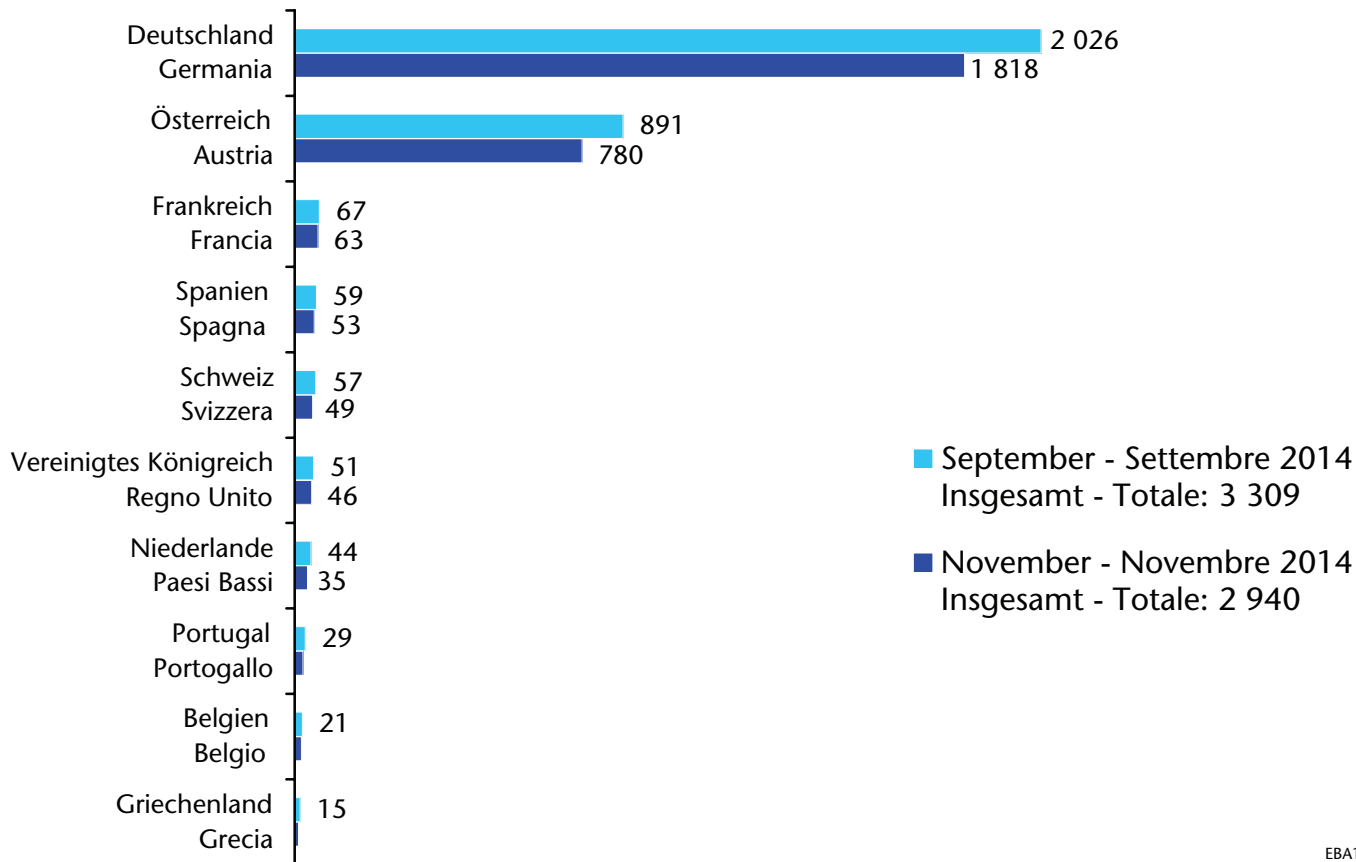

Cittadini dell'UE15 occupati dipendenti per cittadinanza

2013

Insgesamt: 3 266

Totale: 3 266

Unselbständig beschäftigte EU15-Bürger

Cittadini dell'UE15 occupati dipendenti

nach Staatsbürgerschaft - per cittadinanza

Unselbständig beschäftigte EU15-Bürger

Cittadini dell'UE15 occupati dipendenti

nach Staatsbürgerschaft - per cittadinanza

Unselbständig beschäftigte EU15-Bürger

Cittadini dell'UE15 occupati dipendenti

nach Staatsbürgerschaft - per cittadinanza