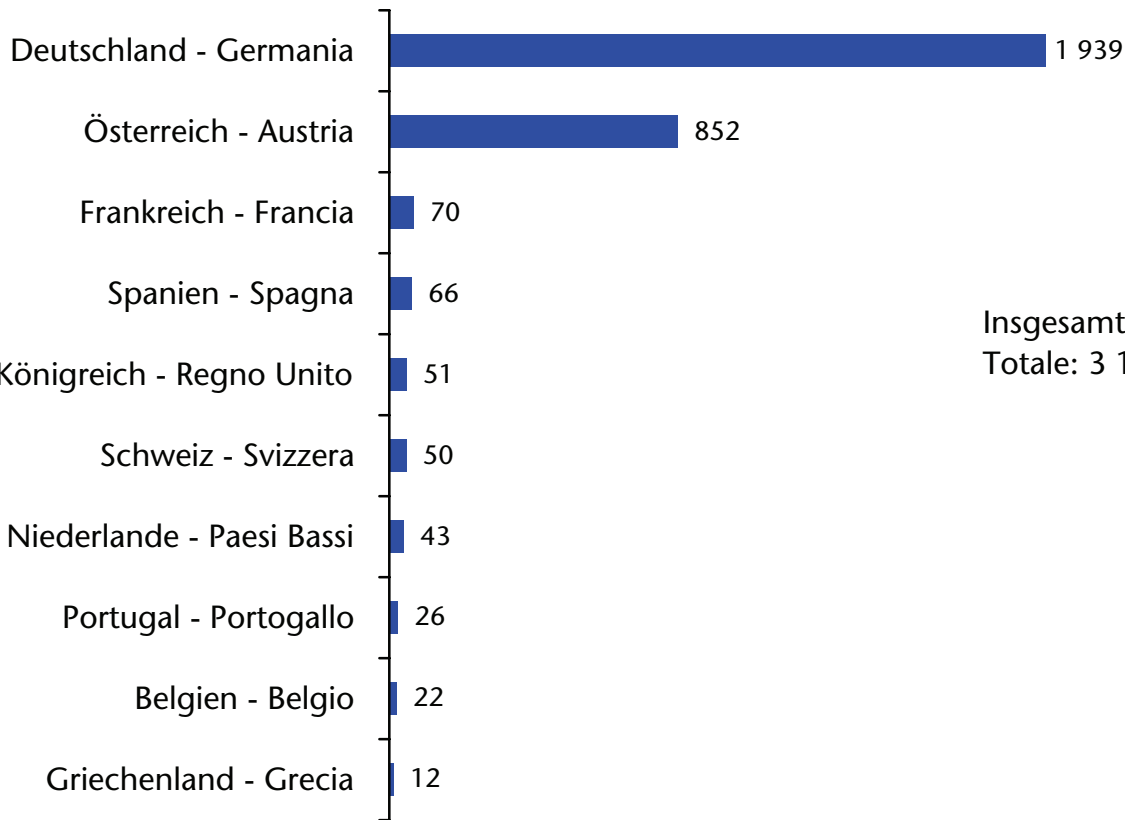

ATECO 2007

2016

Insgesamt: 3 262

Totale: 3 262

Unselbständig beschäftigte EU15-Bürger nach Sektor

Cittadini dell'UE15 occupati dipendenti per settore

ATECO 2007

2015
Insgesamt: 3 177
Totale: 3 177

Unselbständig beschäftigte EU15-Bürger nach Sektor

Cittadini dell'UE15 occupati dipendenti per settore

ATECO 2007

2014
Insgesamt: 3 165
Totale: 3 165

Unselbständig beschäftigte EU15-Bürger nach Sektor

Cittadini dell'UE15 occupati dipendenti per settore

ATECO 2007

2013
Insgesamt: 3 266
Totale: 3 266

Unselbständig beschäftigte EU15-Bürger nach Staatsbürgerschaft

Cittadini dell'UE15 occupati dipendenti per cittadinanza

2016

Insgesamt: 3 177
Totale: 3 177

Unselbständig beschäftigte EU15-Bürger nach Staatsbürgerschaft Cittadini dell'UE15 occupati dipendenti per cittadinanza

2015

Insgesamt: 3 177
Totale: 3 177

Unselbständig beschäftigte EU15-Bürger nach Staatsbürgerschaft

Cittadini dell'UE15 occupati dipendenti per cittadinanza

2014

Insgesamt: 3 165

Totale: 3 165

Unselbständig beschäftigte EU15-Bürger nach Staatsbürgerschaft