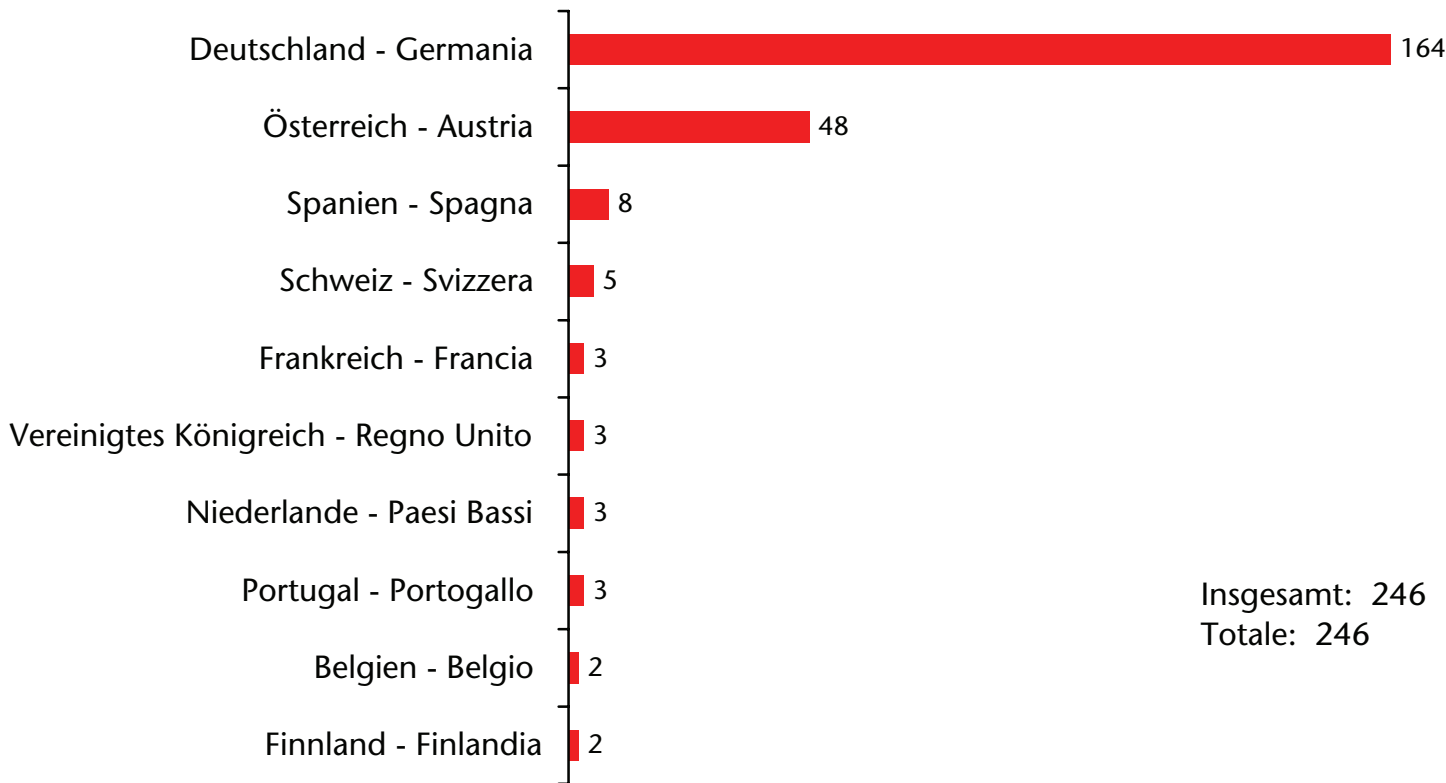

nach Beruf - per professione
2014

Beim Arbeitsservice eingetragene arbeitslose EU15-Bürger

Cittadini dell'UE15 disoccupati iscritti al Servizio lavoro

nach Beruf - per professione
2013

Beim Arbeitsservice eingetragene arbeitslose EU15-Bürger Cittadini dell'UE15 disoccupati iscritti al Servizio lavoro

nach Staatsbürgerschaft - per cittadinanza
2016

Insgesamt: 234
Totale: 234

Beim Arbeitsservice eingetragene arbeitslose EU15-Bürger Cittadini dell'UE15 disoccupati iscritti al Servizio lavoro

nach Staatsbürgerschaft - per cittadinanza
2015

Beim Arbeitsservice eingetragene arbeitslose EU15-Bürger Cittadini dell'UE15 disoccupati iscritti al Servizio lavoro

nach Staatsbürgerschaft - per cittadinanza
2014

Beim Arbeitsservice eingetragene arbeitslose EU15-Bürger Cittadini dell'UE15 disoccupati iscritti al Servizio lavoro