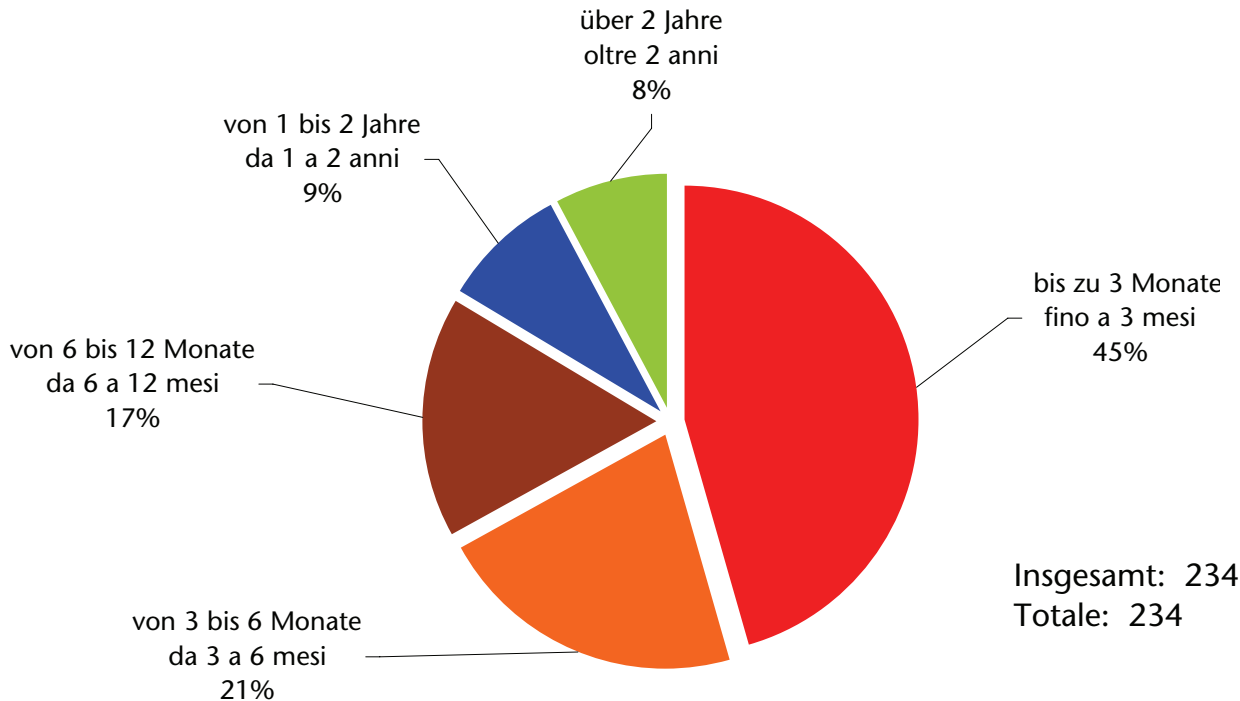

nach Eintragungsdauer - per durata d'iscrizione

EU15-Bürger: Arbeitslosenquote

Cittadini dell'UE15: tasso di disoccupazione

EU15-Bürger: Arbeitslosenquote

Cittadini dell'UE15: tasso di disoccupazione

nach Geschlecht - per sesso

Beim Arbeitsservice eingetragene arbeitslose EU15-Bürger

Cittadini dell'UE15 disoccupati iscritti al Servizio lavoro

nach Eintragungsdauer - per durata d'iscrizione
2016

Beim Arbeitsservice eingetragene arbeitslose EU15-Bürger