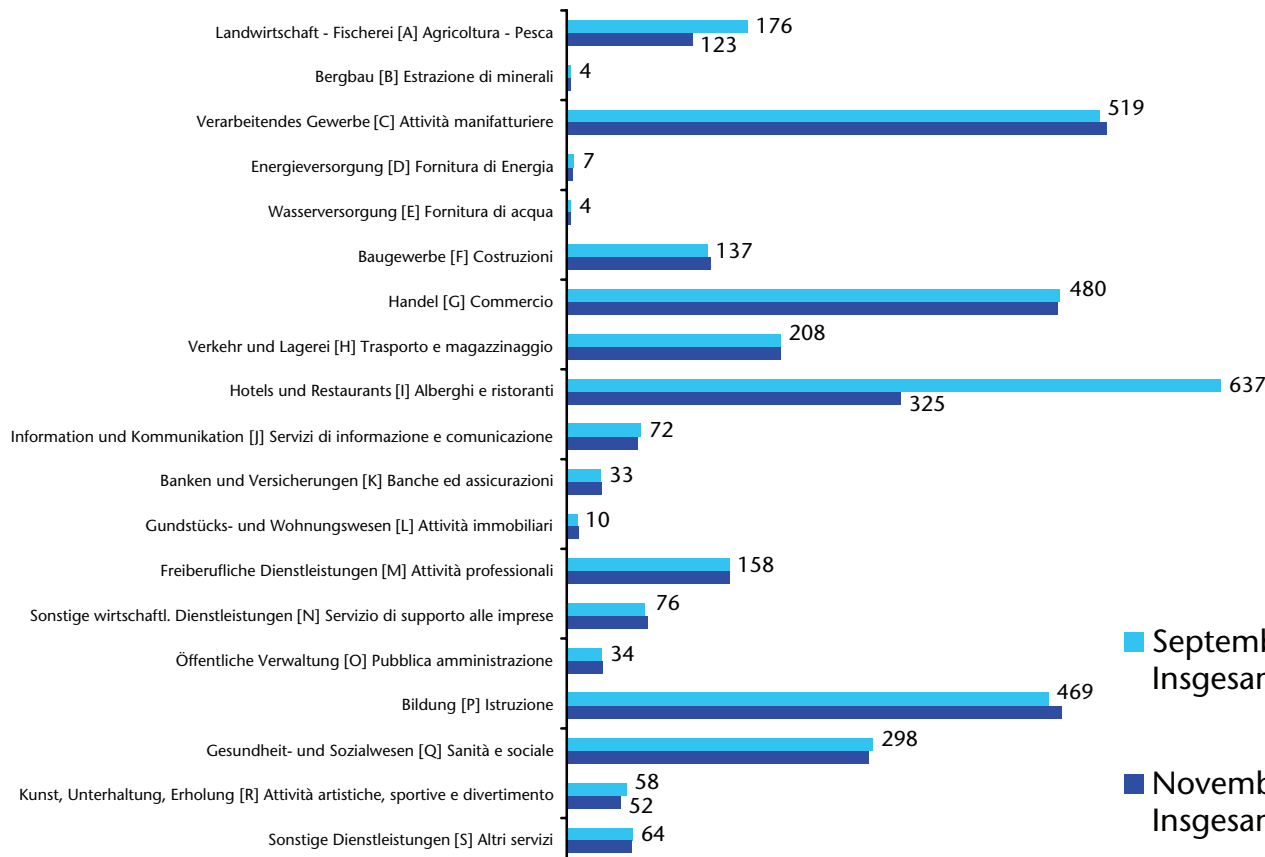

Jahresdurchschnitt 2016 Media annuale

Unselbständig beschäftigte EU15-Bürger nach Wohnort Cittadini dell'UE15 occupati dipendenti per domicilio

Jahresdurchschnitt 2015 Media annuale

Unselbständig beschäftigte EU15-Bürger nach Wohnort Cittadini dell'UE15 occupati dipendenti per domicilio

Jahresdurchschnitt 2014 Media annuale

Unselbständig beschäftigte EU15-Bürger nach Wohnort Cittadini dell'UE15 occupati dipendenti per domicilio

Jahresdurchschnitt 2013 Media annuale

Unselbständig beschäftigte EU15-Bürger nach Sektor Cittadini dell'UE15 occupati dipendenti per settore

ATECO 2007

■ September - Settembre 2016
Insgesamt - Totale: 3 444

■ November - Novembre 2016
Insgesamt - Totale: 3 091

Unselbständig beschäftigte EU15-Bürger nach Sektor Cittadini dell'UE15 occupati dipendenti per settore

ATECO 2007

■ September - Settembre 2015
Insgesamt - Totale: 3 369

■ November - Novembre 2015
Insgesamt - Totale: 3 007

Unselbständig beschäftigte EU15-Bürger nach Sektor Cittadini dell'UE15 occupati dipendenti per settore