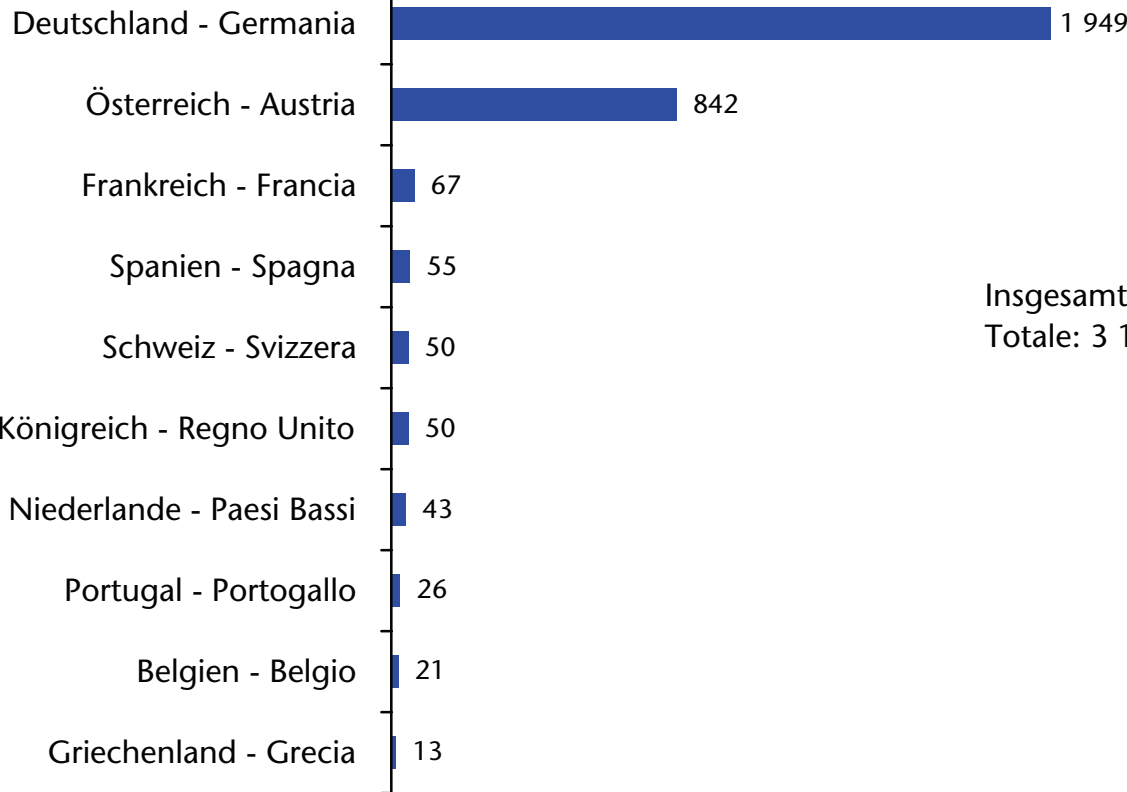

Unselbständig beschäftigte EU15-Bürger nach Sektor

Cittadini dell'UE15 occupati dipendenti per settore

ATECO 2007

2014
Insgesamt: 3 165
Totale: 3 165

Unselbständig beschäftigte EU15-Bürger nach Sektor

Cittadini dell'UE15 occupati dipendenti per settore

ATECO 2007

2013
Insgesamt: 3 266
Totale: 3 266

Unselbständig beschäftigte EU15-Bürger nach Staatsbürgerschaft

Cittadini dell'UE15 occupati dipendenti per cittadinanza

2016

Insgesamt: 3 177
Totale: 3 177

Unselbständig beschäftigte EU15-Bürger nach Staatsbürgerschaft Cittadini dell'UE15 occupati dipendenti per cittadinanza

2015

Insgesamt: 3 177
Totale: 3 177

Unselbständig beschäftigte EU15-Bürger nach Staatsbürgerschaft

Cittadini dell'UE15 occupati dipendenti per cittadinanza

2014

Insgesamt: 3 165

Totale: 3 165

Unselbständig beschäftigte EU15-Bürger nach Staatsbürgerschaft

Cittadini dell'UE15 occupati dipendenti per cittadinanza

2013

Insgesamt: 3 266

Totale: 3 266

Unselbständig beschäftigte EU15-Bürger

Cittadini dell'UE15 occupati dipendenti

nach Staatsbürgerschaft - per cittadinanza