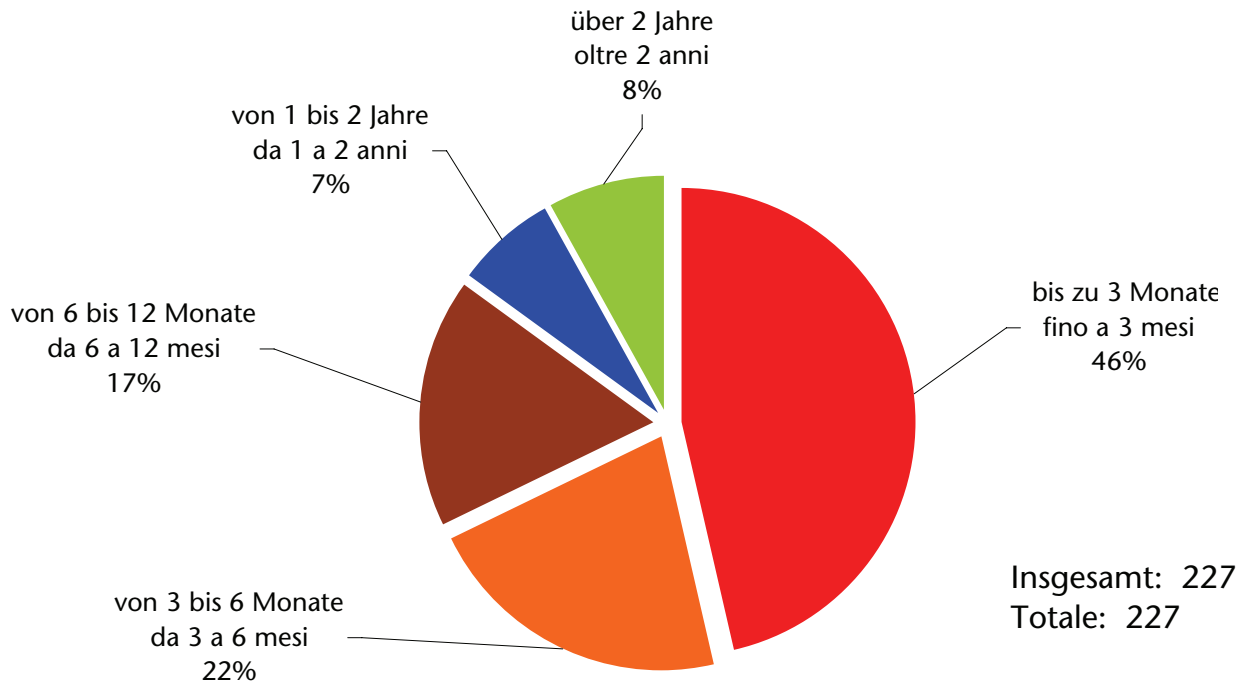

Beim Arbeitsservice eingetragene arbeitslose EU15-Bürger

Cittadini dell'UE15 disoccupati iscritti al Servizio lavoro

nach Eintragungsdauer - per durata d'iscrizione
2016

Beim Arbeitsservice eingetragene arbeitslose EU15-Bürger

Cittadini dell'UE15 disoccupati iscritti al Servizio lavoro

nach Eintragungsdauer - per durata d'iscrizione
2015

Beim Arbeitsservice eingetragene arbeitslose EU15-Bürger

Cittadini dell'UE15 disoccupati iscritti al Servizio lavoro