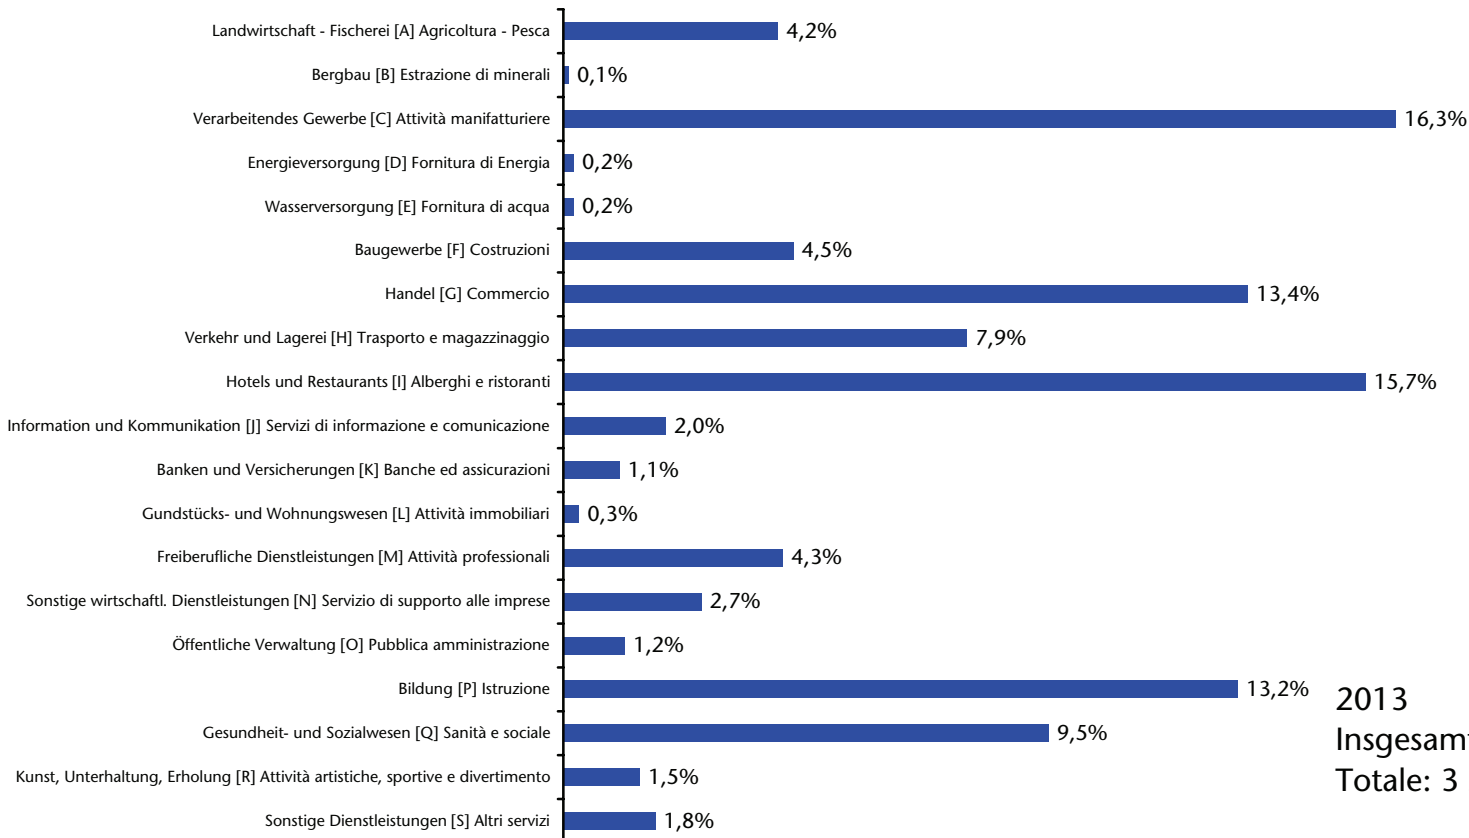

ATECO 2007

■ September - Settembre 2013
Insgesamt - Totale: 3 378

■ November - Novembre 2013
Insgesamt - Totale: 2 996

Unselbständig beschäftigte EU15-Bürger nach Sektor

Cittadini dell'UE15 occupati dipendenti per settore

ATECO 2007

2016

Insgesamt: 3 262

Totale: 3 262

Unselbständig beschäftigte EU15-Bürger nach Sektor

Cittadini dell'UE15 occupati dipendenti per settore

ATECO 2007

2015
Insgesamt: 3 177
Totale: 3 177

Unselbständig beschäftigte EU15-Bürger nach Sektor

Cittadini dell'UE15 occupati dipendenti per settore

ATECO 2007

2014
Insgesamt: 3 165
Totale: 3 165

Unselbständig beschäftigte EU15-Bürger nach Sektor

Cittadini dell'UE15 occupati dipendenti per settore

ATECO 2007

2013
Insgesamt: 3 266
Totale: 3 266

Unselbständig beschäftigte EU15-Bürger nach Staatsbürgerschaft

Cittadini dell'UE15 occupati dipendenti per cittadinanza

2016

Insgesamt: 3 177
Totale: 3 177

Unselbständig beschäftigte EU15-Bürger nach Staatsbürgerschaft Cittadini dell'UE15 occupati dipendenti per cittadinanza