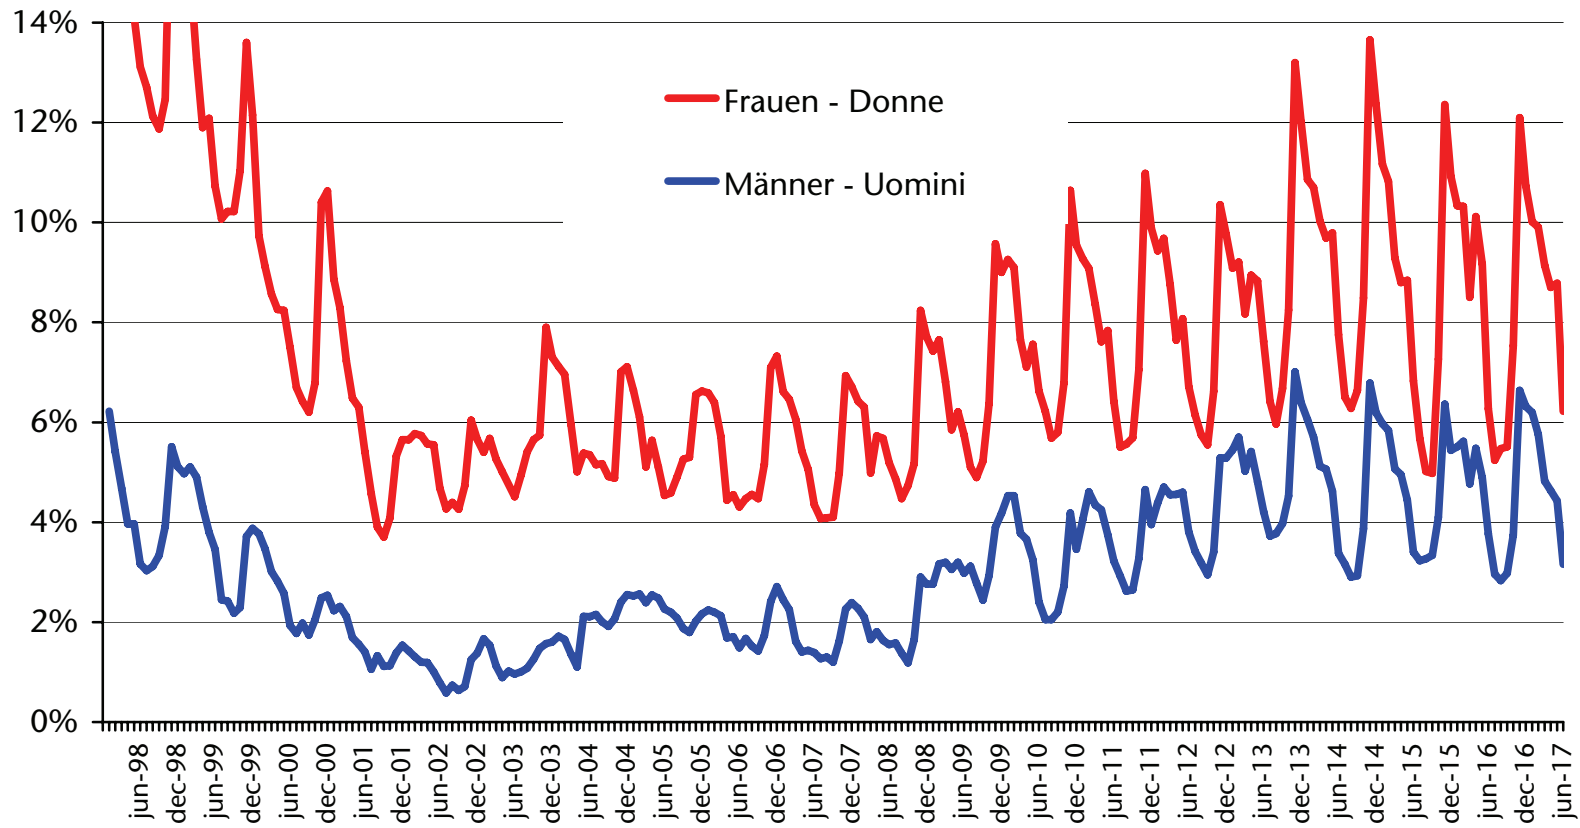

nach Eintragungsdauer - per durata d'iscrizione

EU15-Bürger: Arbeitslosenquote

Cittadini dell'UE15: tasso di disoccupazione

EU15-Bürger: Arbeitslosenquote

Cittadini dell'UE15: tasso di disoccupazione

nach Geschlecht - per sesso