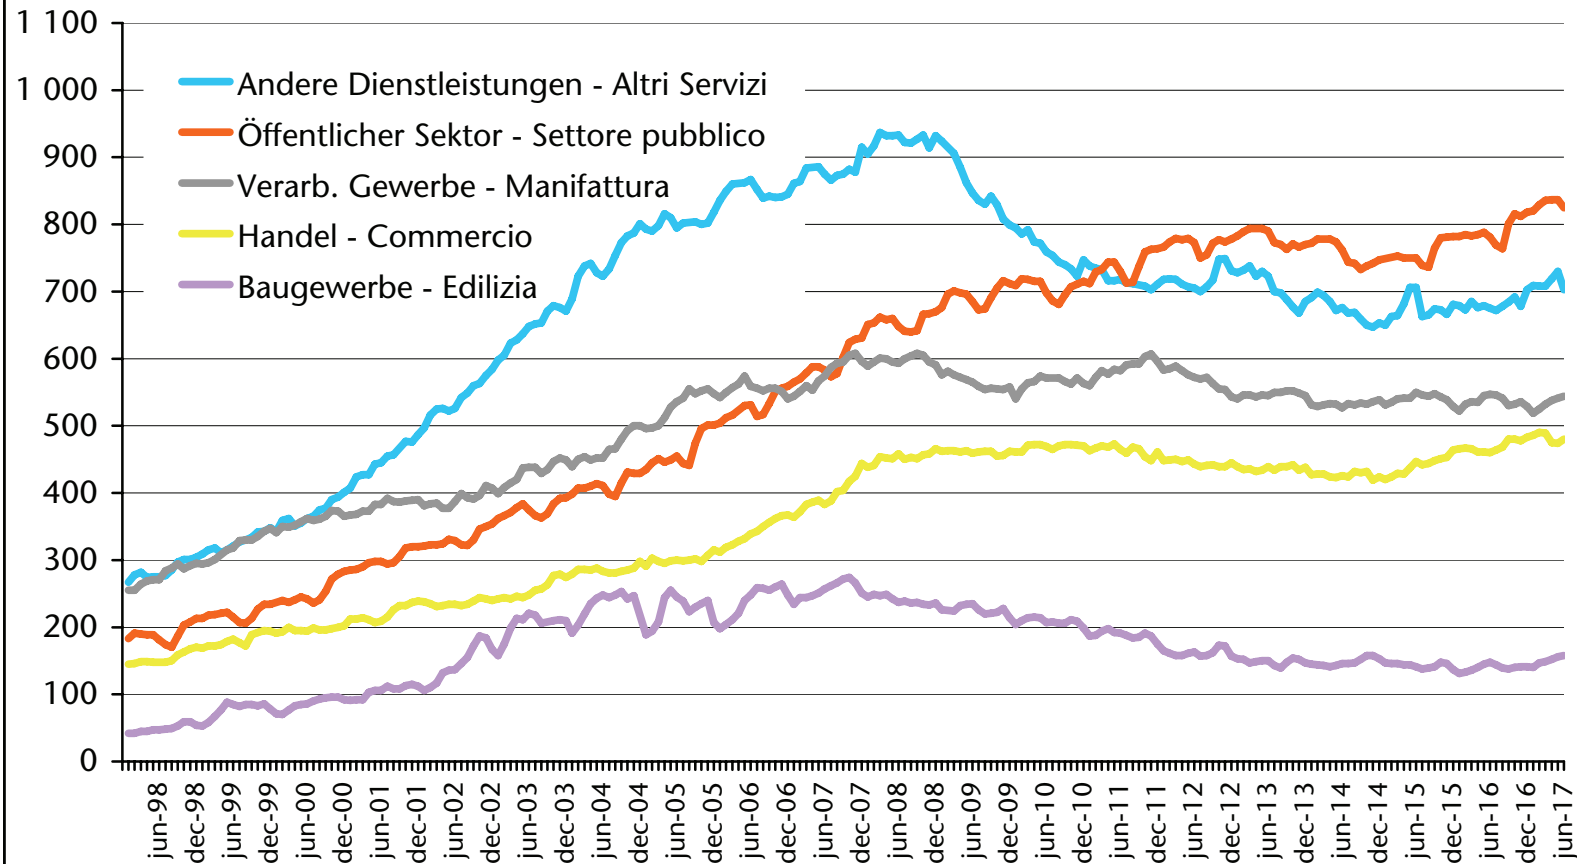

Unselbständig beschäftigte EU15-Bürger

Cittadini dell'UE15 occupati dipendenti

Unselbständig beschäftigte EU15-Bürger nach Sektor Cittadini dell'UE15 occupati dipendenti per settore

Unselbständig beschäftigte EU15-Bürger nach Sektor Cittadini dell'UE15 occupati dipendenti per settore

Unselbständig beschäftigte EU15-Bürger

Cittadini dell'UE15 occupati dipendenti

Jahresdurchschnitt - Media annuale

- Frauen - Donne
- Männer - Uomini

Unselbständig beschäftigte EU15-Bürger nach Wohnort Cittadini dell'UE15 occupati dipendenti per domicilio