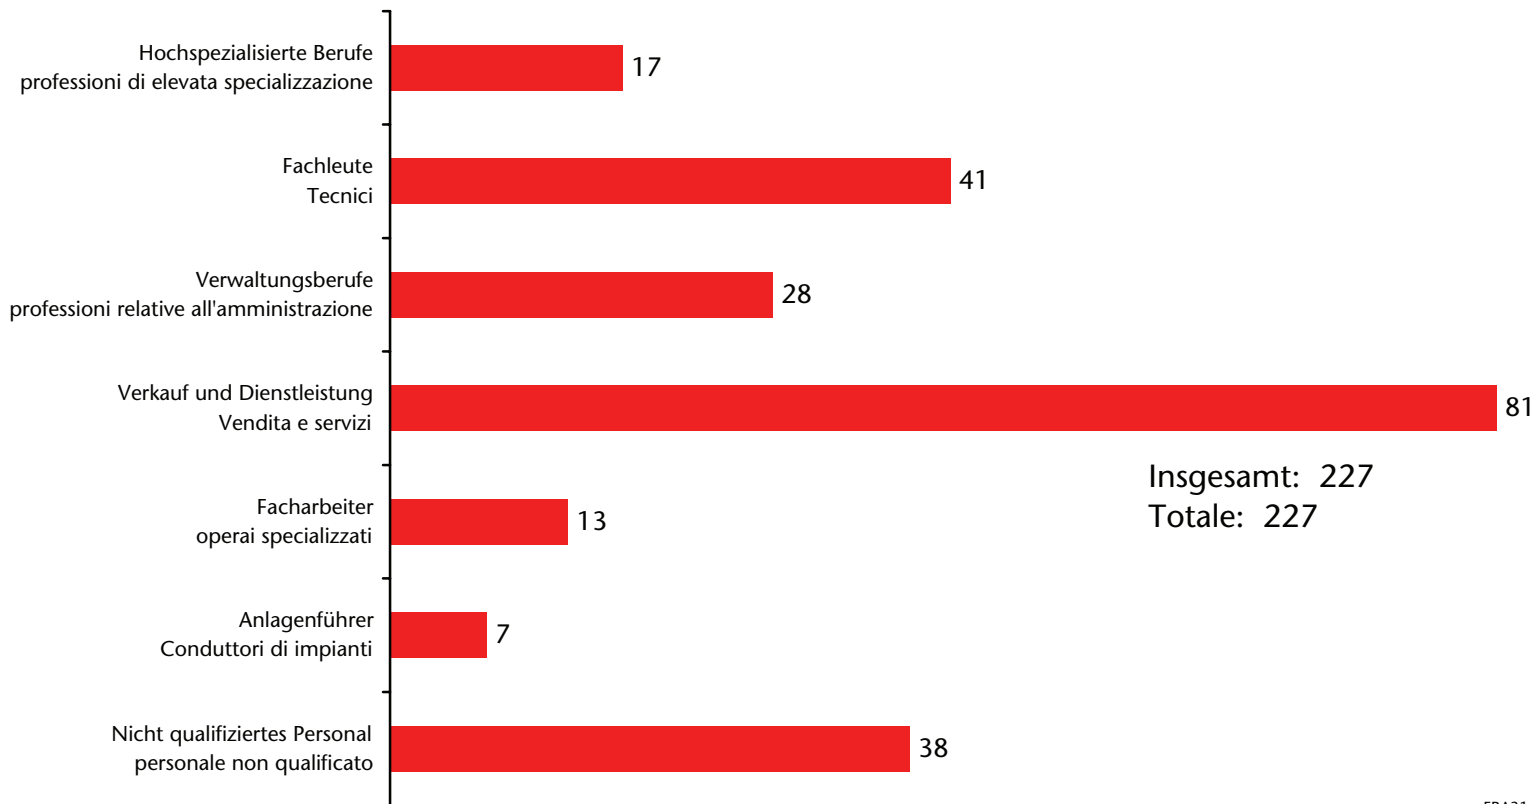

nach Eintragungsdauer - per durata d'iscrizione
2014

Beim Arbeitsservice eingetragene arbeitslose EU15-Bürger

Cittadini dell'UE15 disoccupati iscritti al Servizio lavoro

nach Eintragungsdauer - per durata d'iscrizione
2013

Beim Arbeitsservice eingetragene arbeitslose EU15-Bürger

Cittadini dell'UE15 disoccupati iscritti al Servizio lavoro

nach Beruf - per professione
2016

Beim Arbeitsservice eingetragene arbeitslose EU15-Bürger

Cittadini dell'UE15 disoccupati iscritti al Servizio lavoro

nach Beruf - per professione
2015

Beim Arbeitsservice eingetragene arbeitslose EU15-Bürger

Cittadini dell'UE15 disoccupati iscritti al Servizio lavoro