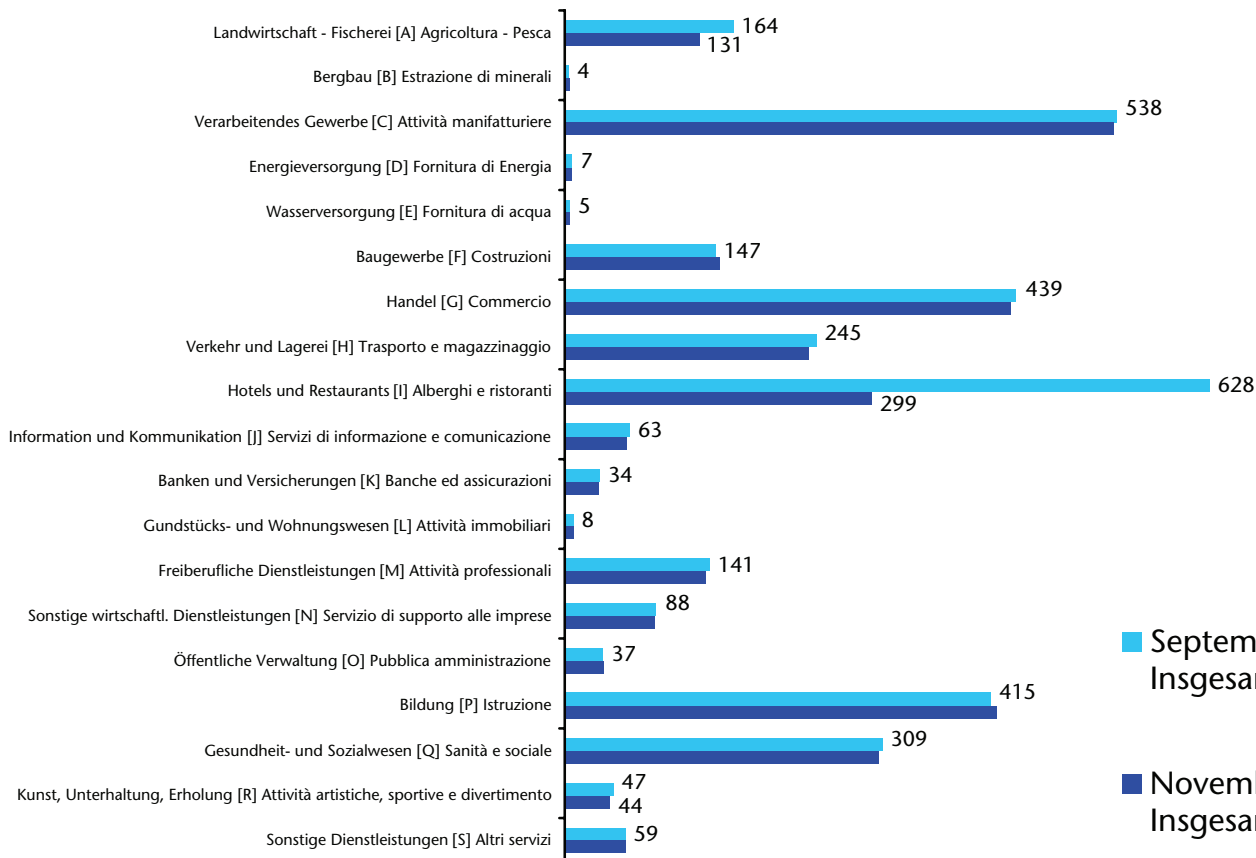

ATECO 2007

■ September - Settembre 2015
Insgesamt - Totale: 3 369

■ November - Novembre 2015
Insgesamt - Totale: 3 007

Unselbständig beschäftigte EU15-Bürger nach Sektor Cittadini dell'UE15 occupati dipendenti per settore

ATECO 2007

■ September - Settembre 2014
Insgesamt - Totale: 3 307

■ November - Novembre 2014
Insgesamt - Totale: 2 937

Unselbständig beschäftigte EU15-Bürger nach Sektor Cittadini dell'UE15 occupati dipendenti per settore

ATECO 2007

■ September - Settembre 2013
Insgesamt - Totale: 3 378

■ November - Novembre 2013
Insgesamt - Totale: 2 996

Unselbständig beschäftigte EU15-Bürger nach Sektor

Cittadini dell'UE15 occupati dipendenti per settore

ATECO 2007

2016

Insgesamt: 3 262

Totale: 3 262

Unselbständig beschäftigte EU15-Bürger nach Sektor

Cittadini dell'UE15 occupati dipendenti per settore

ATECO 2007

2015
Insgesamt: 3 177
Totale: 3 177