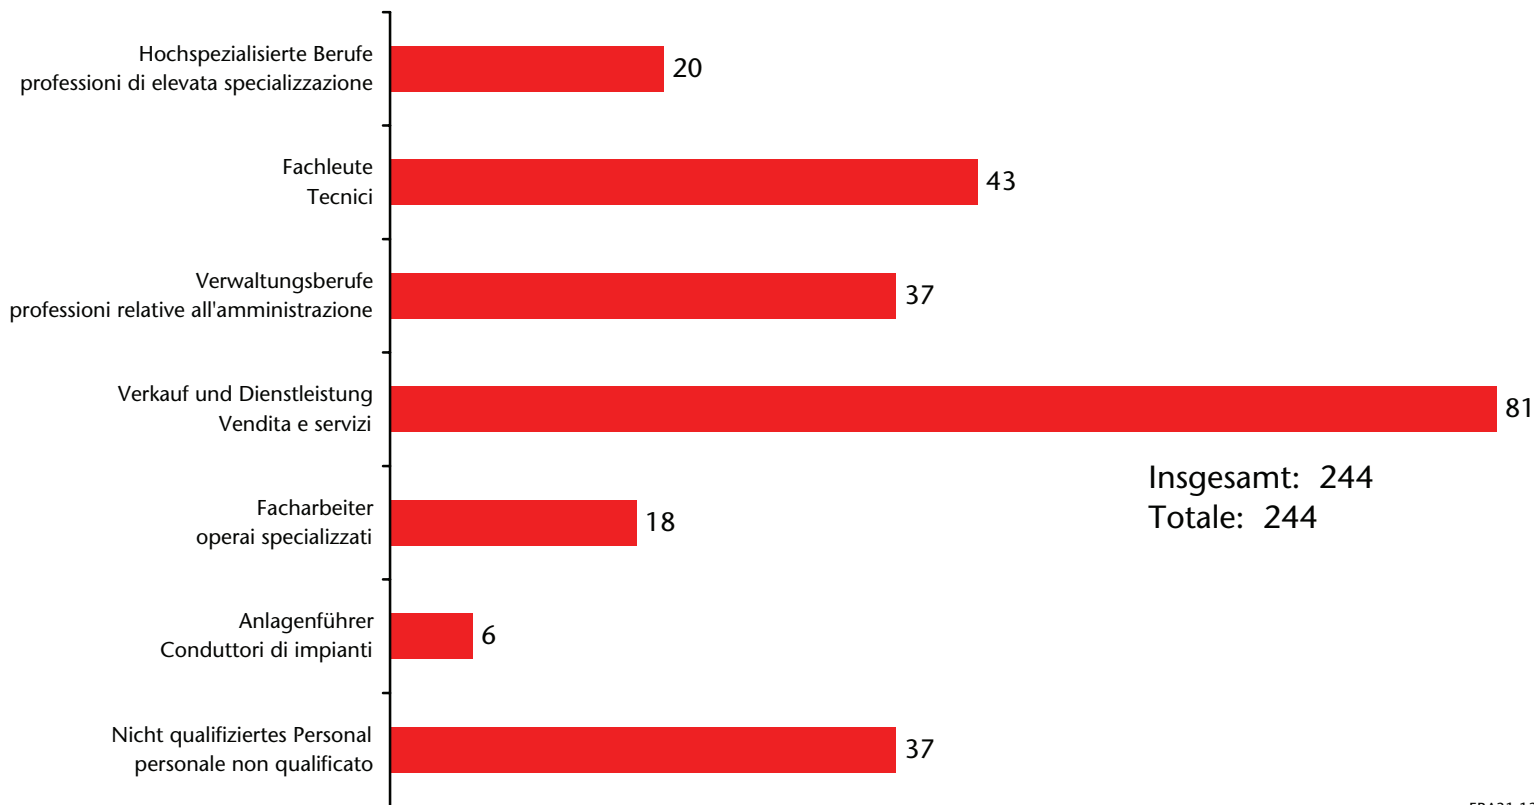

Beim Arbeitsservice eingetragene arbeitslose EU15-Bürger

Cittadini dell'UE15 disoccupati iscritti al Servizio lavoro

nach Beruf - per professione
2013