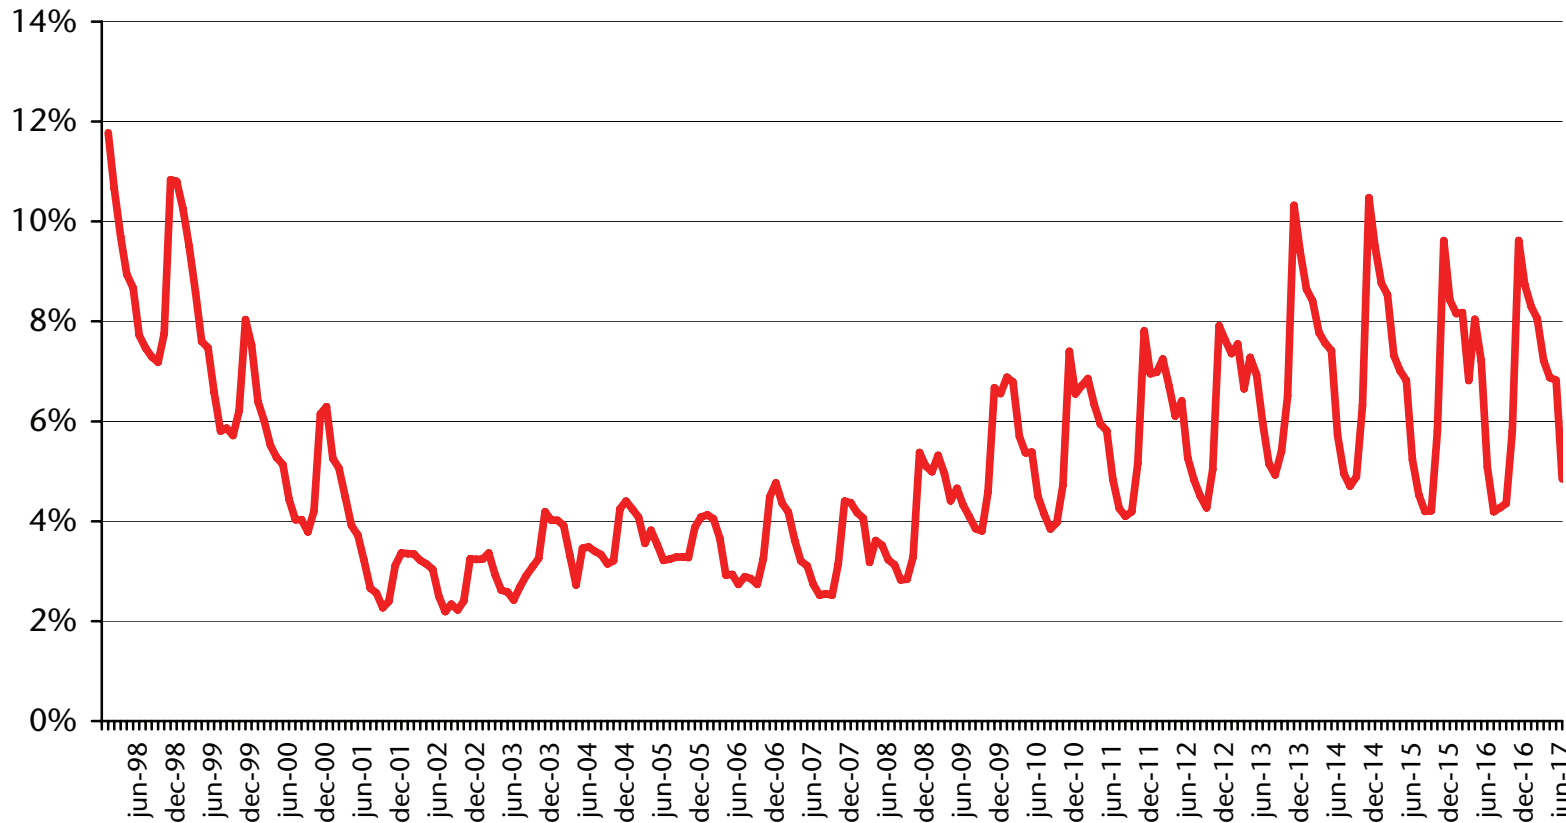

EU15-Bürger: Arbeitslosenquote

Cittadini dell'UE15: tasso di disoccupazione