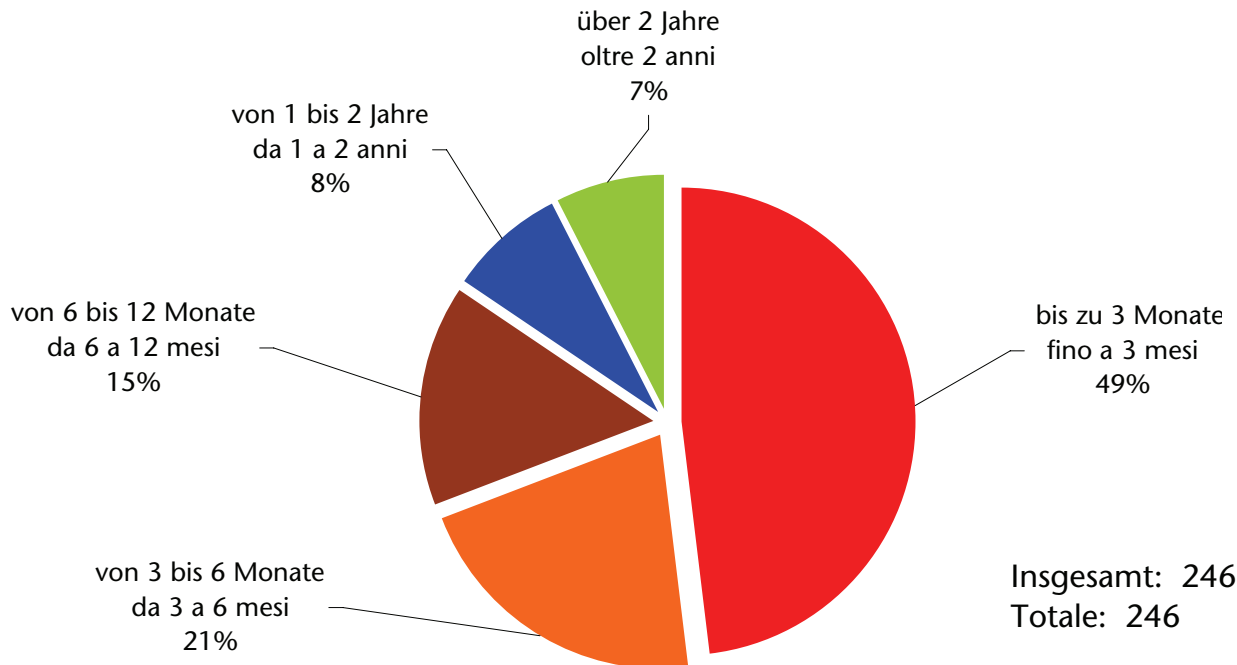

Beim Arbeitsservice eingetragene arbeitslose EU15-Bürger

Cittadini dell'UE15 disoccupati iscritti al Servizio lavoro

nach Eintragungsdauer - per durata d'iscrizione
2016

Beim Arbeitsservice eingetragene arbeitslose EU15-Bürger

Cittadini dell'UE15 disoccupati iscritti al Servizio lavoro

nach Eintragungsdauer - per durata d'iscrizione
2015

Beim Arbeitsservice eingetragene arbeitslose EU15-Bürger

Cittadini dell'UE15 disoccupati iscritti al Servizio lavoro

nach Eintragungsdauer - per durata d'iscrizione
2014

Beim Arbeitsservice eingetragene arbeitslose EU15-Bürger

Cittadini dell'UE15 disoccupati iscritti al Servizio lavoro

nach Eintragungsdauer - per durata d'iscrizione
2013