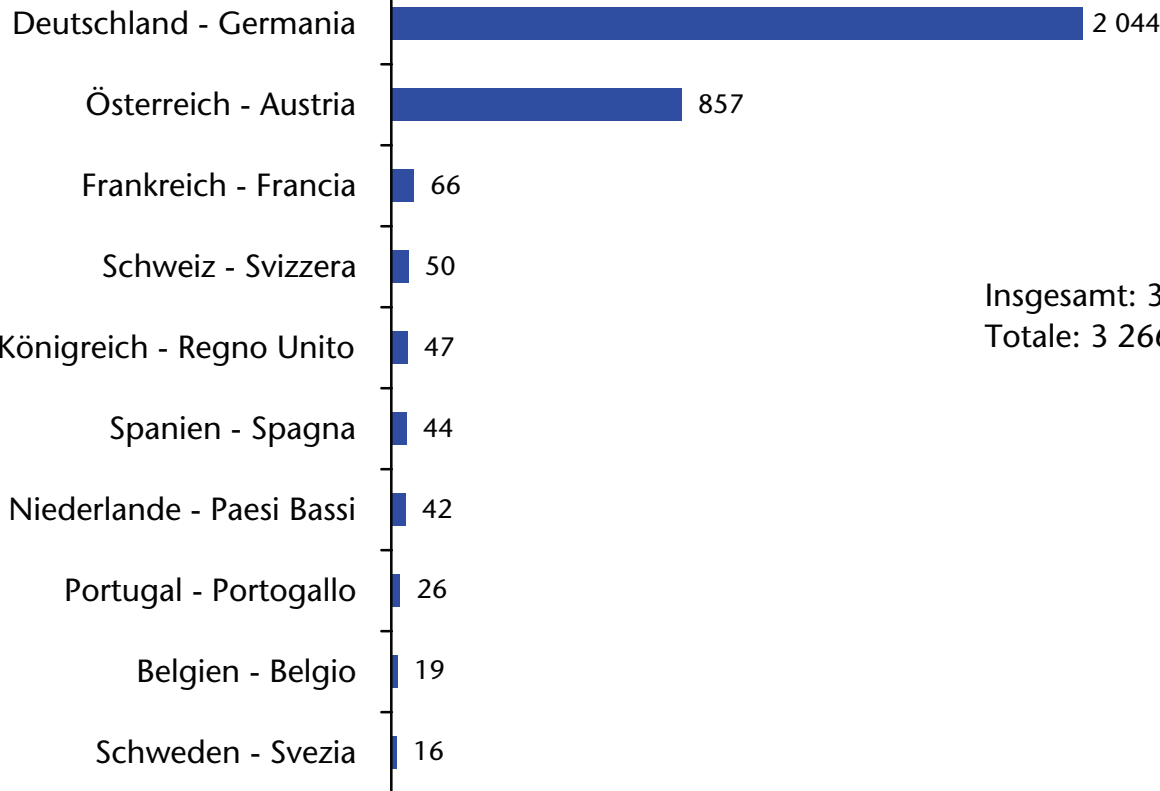

Unselbständig beschäftigte EU15-Bürger nach Sektor

Cittadini dell'UE15 occupati dipendenti per settore

ATECO 2007

2014
Insgesamt: 3 165
Totale: 3 165

Unselbständig beschäftigte EU15-Bürger nach Sektor

Cittadini dell'UE15 occupati dipendenti per settore

ATECO 2007

2013
Insgesamt: 3 266
Totale: 3 266

Unselbständig beschäftigte EU15-Bürger nach Staatsbürgerschaft

Cittadini dell'UE15 occupati dipendenti per cittadinanza

2016

Insgesamt: 3 177
Totale: 3 177

Unselbständig beschäftigte EU15-Bürger nach Staatsbürgerschaft Cittadini dell'UE15 occupati dipendenti per cittadinanza

2015

Insgesamt: 3 177
Totale: 3 177

Unselbständig beschäftigte EU15-Bürger nach Staatsbürgerschaft

Cittadini dell'UE15 occupati dipendenti per cittadinanza

2014

Insgesamt: 3 165

Totale: 3 165

Unselbständig beschäftigte EU15-Bürger nach Staatsbürgerschaft

Cittadini dell'UE15 occupati dipendenti per cittadinanza

2013

Insgesamt: 3 266

Totale: 3 266

Unselbständig beschäftigte EU15-Bürger

Cittadini dell'UE15 occupati dipendenti

nach Staatsbürgerschaft - per cittadinanza