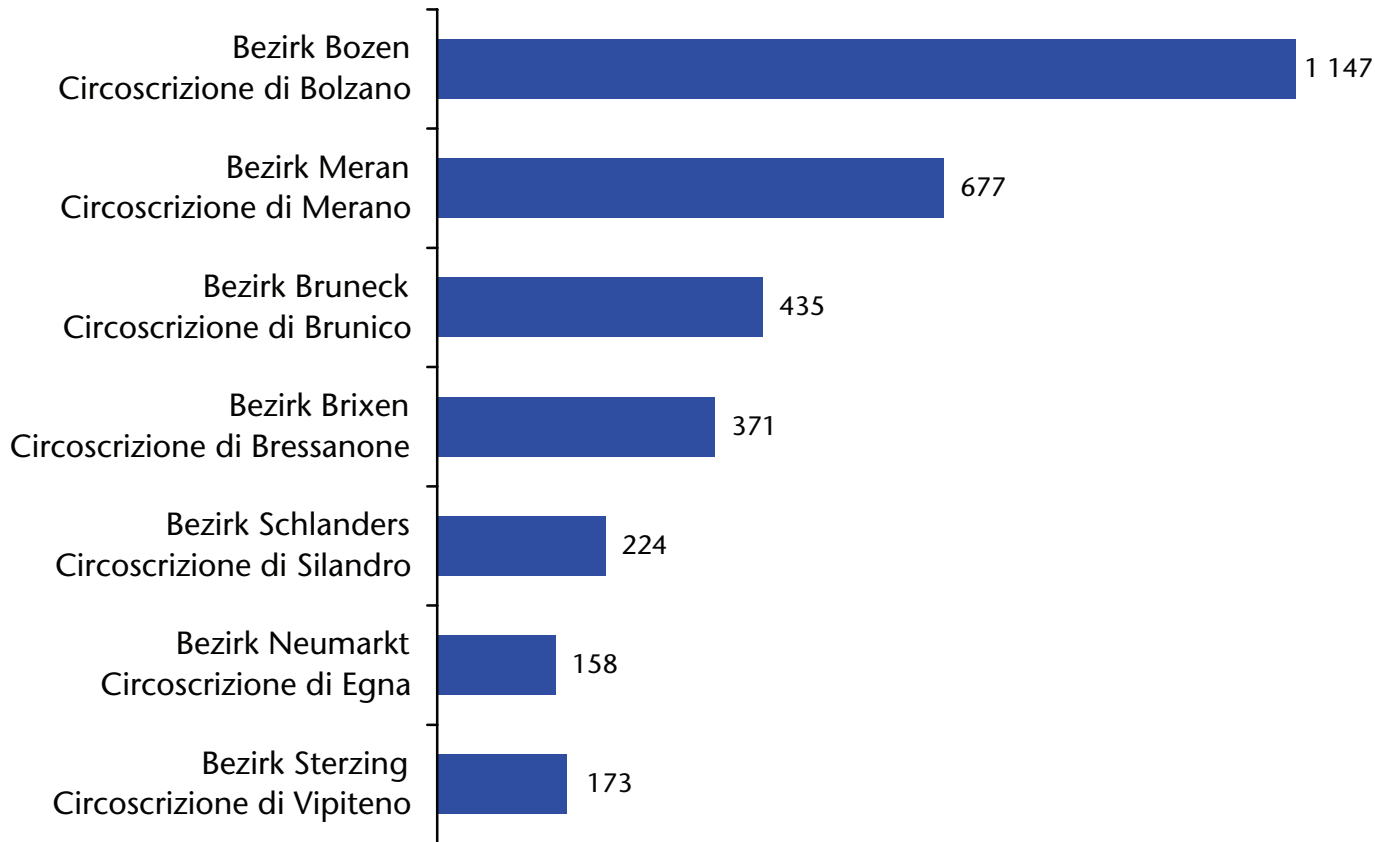

Unselbständig beschäftigte EU15-Bürger

Cittadini dell'UE15 occupati dipendenti

Jahresdurchschnitt - Media annuale

- Frauen - Donne
- Männer - Uomini

Unselbständig beschäftigte EU15-Bürger nach Wohnort Cittadini dell'UE15 occupati dipendenti per domicilio

Jahresdurchschnitt 2016 Media annuale

Unselbständig beschäftigte EU15-Bürger nach Wohnort Cittadini dell'UE15 occupati dipendenti per domicilio

Jahresdurchschnitt 2015 Media annuale

Unselbständig beschäftigte EU15-Bürger nach Wohnort Cittadini dell'UE15 occupati dipendenti per domicilio

Jahresdurchschnitt 2014 Media annuale

Unselbständig beschäftigte EU15-Bürger nach Wohnort Cittadini dell'UE15 occupati dipendenti per domicilio

Jahresdurchschnitt 2013 Media annuale

Unselbständig beschäftigte EU15-Bürger nach Sektor Cittadini dell'UE15 occupati dipendenti per settore

ATECO 2007

■ September - Settembre 2016
Insgesamt - Totale: 3 444

■ November - Novembre 2016
Insgesamt - Totale: 3 091

Unselbständig beschäftigte EU15-Bürger nach Sektor Cittadini dell'UE15 occupati dipendenti per settore