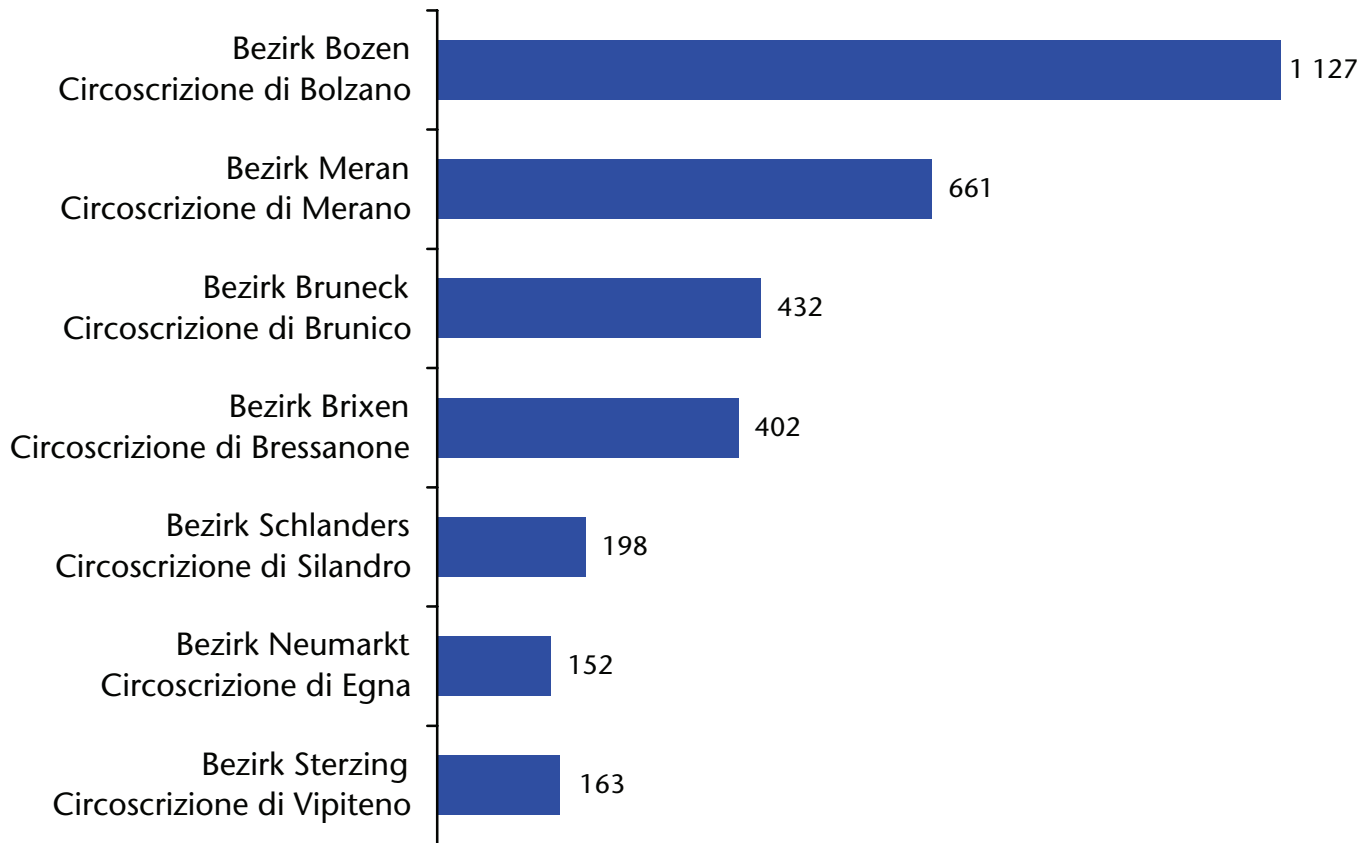

Unselbständig beschäftigte EU15-Bürger

Cittadini dell'UE15 occupati dipendenti

Unselbständig beschäftigte EU15-Bürger nach Sektor Cittadini dell'UE15 occupati dipendenti per settore

Unselbständig beschäftigte EU15-Bürger nach Sektor Cittadini dell'UE15 occupati dipendenti per settore

Unselbständig beschäftigte EU15-Bürger

Cittadini dell'UE15 occupati dipendenti

Jahresdurchschnitt - Media annuale

- Frauen - Donne
- Männer - Uomini

Unselbständig beschäftigte EU15-Bürger nach Wohnort Cittadini dell'UE15 occupati dipendenti per domicilio

Jahresdurchschnitt 2016 Media annuale

Unselbständig beschäftigte EU15-Bürger nach Wohnort Cittadini dell'UE15 occupati dipendenti per domicilio

Jahresdurchschnitt 2015 Media annuale

Unselbständig beschäftigte EU15-Bürger nach Wohnort Cittadini dell'UE15 occupati dipendenti per domicilio

ATECO 2007

■ September - Settembre 2016
Insgesamt - Totale: 3 444

■ November - Novembre 2016
Insgesamt - Totale: 3 091

Unselbständig beschäftigte EU15-Bürger nach Sektor Cittadini dell'UE15 occupati dipendenti per settore