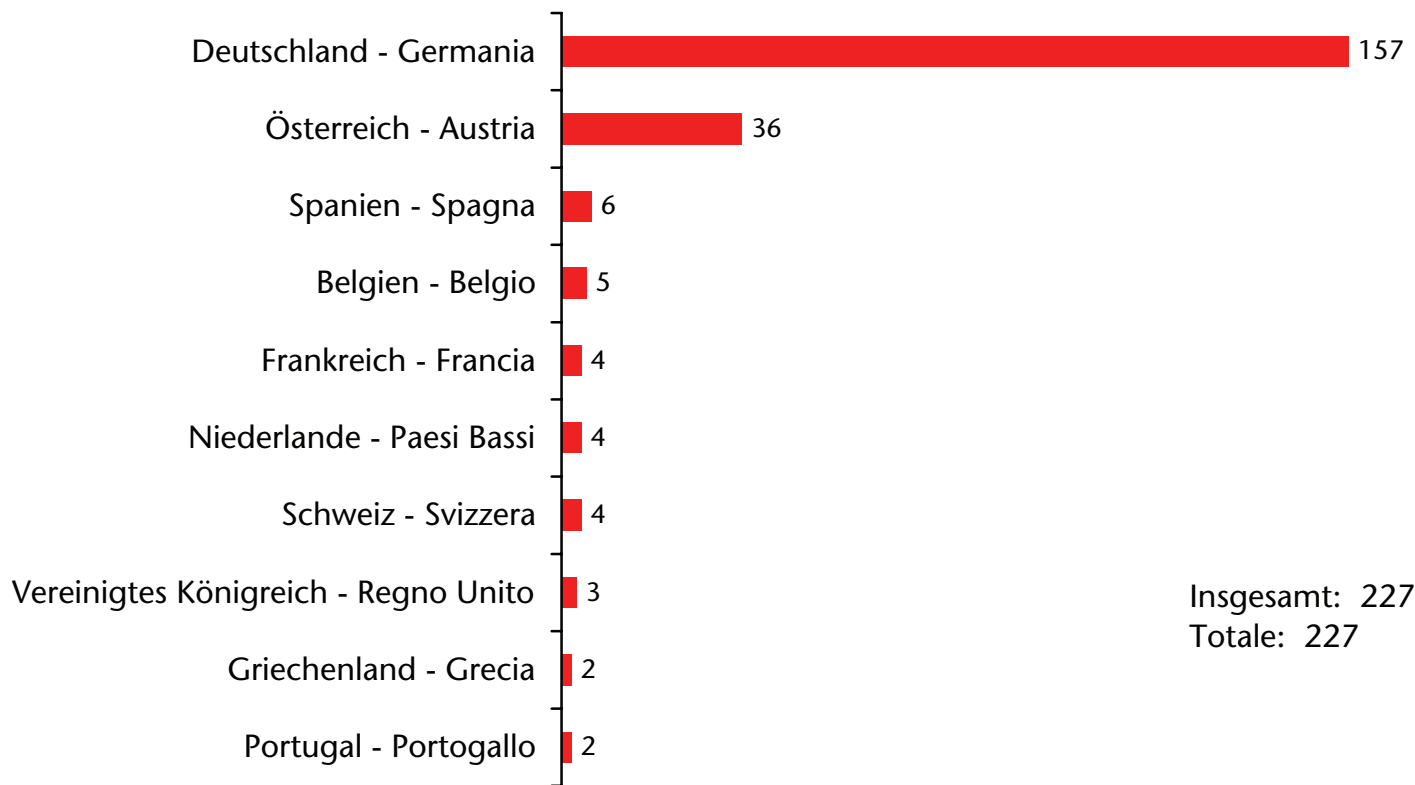

nach Beruf - per professione
2014

Beim Arbeitsservice eingetragene arbeitslose EU15-Bürger

Cittadini dell'UE15 disoccupati iscritti al Servizio lavoro

nach Beruf - per professione
2013

Beim Arbeitsservice eingetragene arbeitslose EU15-Bürger Cittadini dell'UE15 disoccupati iscritti al Servizio lavoro

nach Staatsbürgerschaft - per cittadinanza
2016

Insgesamt: 234
Totale: 234

Beim Arbeitsservice eingetragene arbeitslose EU15-Bürger Cittadini dell'UE15 disoccupati iscritti al Servizio lavoro

nach Staatsbürgerschaft - per cittadinanza
2015

Beim Arbeitsservice eingetragene arbeitslose EU15-Bürger Cittadini dell'UE15 disoccupati iscritti al Servizio lavoro

nach Staatsbürgerschaft - per cittadinanza
2014

Beim Arbeitsservice eingetragene arbeitslose EU15-Bürger Cittadini dell'UE15 disoccupati iscritti al Servizio lavoro