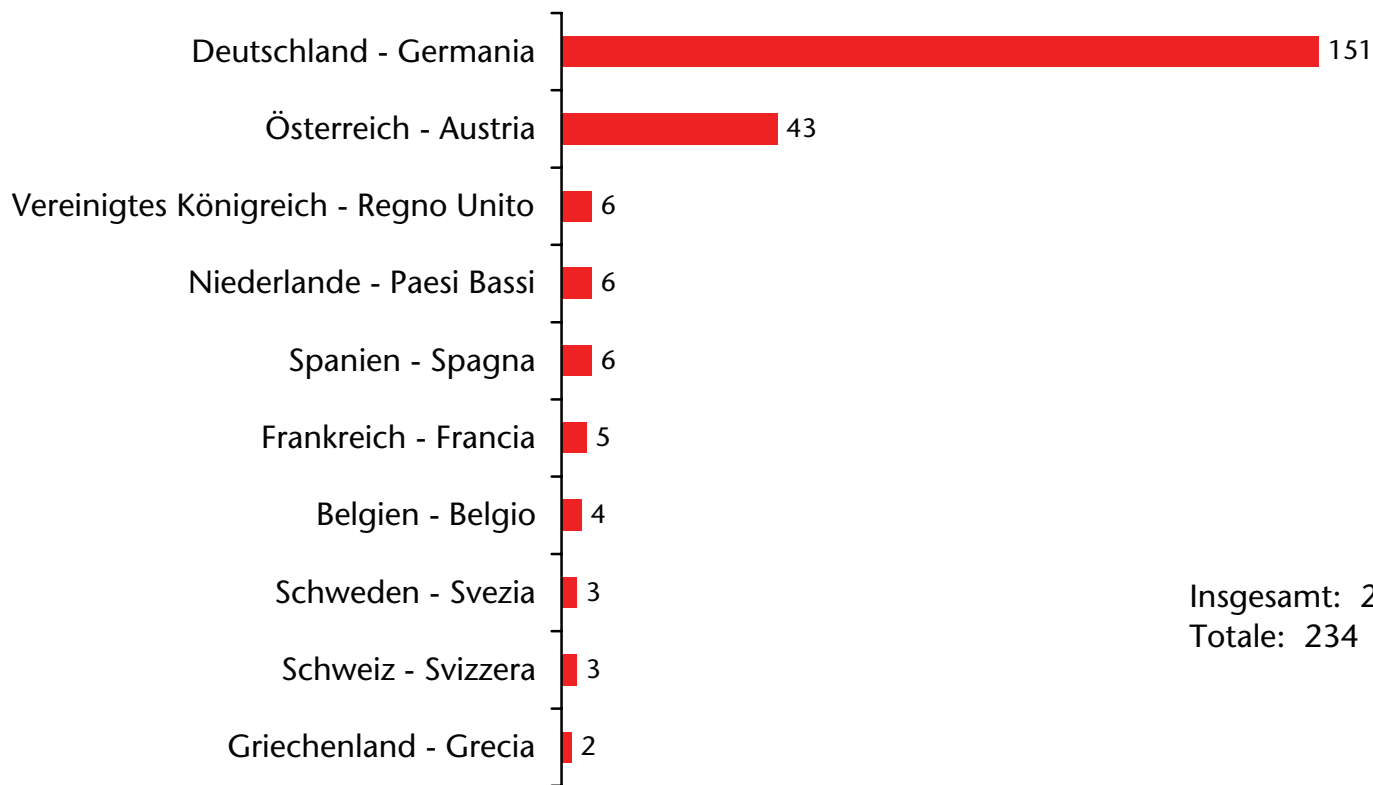

Cittadini dell'UE15 disoccupati iscritti al Servizio lavoro

nach Beruf - per professione
2015

Beim Arbeitsservice eingetragene arbeitslose EU15-Bürger

Cittadini dell'UE15 disoccupati iscritti al Servizio lavoro

nach Beruf - per professione
2014

Beim Arbeitsservice eingetragene arbeitslose EU15-Bürger

Cittadini dell'UE15 disoccupati iscritti al Servizio lavoro

nach Beruf - per professione
2013

Beim Arbeitsservice eingetragene arbeitslose EU15-Bürger Cittadini dell'UE15 disoccupati iscritti al Servizio lavoro

nach Staatsbürgerschaft - per cittadinanza
2016

Insgesamt: 234
Totale: 234

Beim Arbeitsservice eingetragene arbeitslose EU15-Bürger Cittadini dell'UE15 disoccupati iscritti al Servizio lavoro

nach Staatsbürgerschaft - per cittadinanza
2015