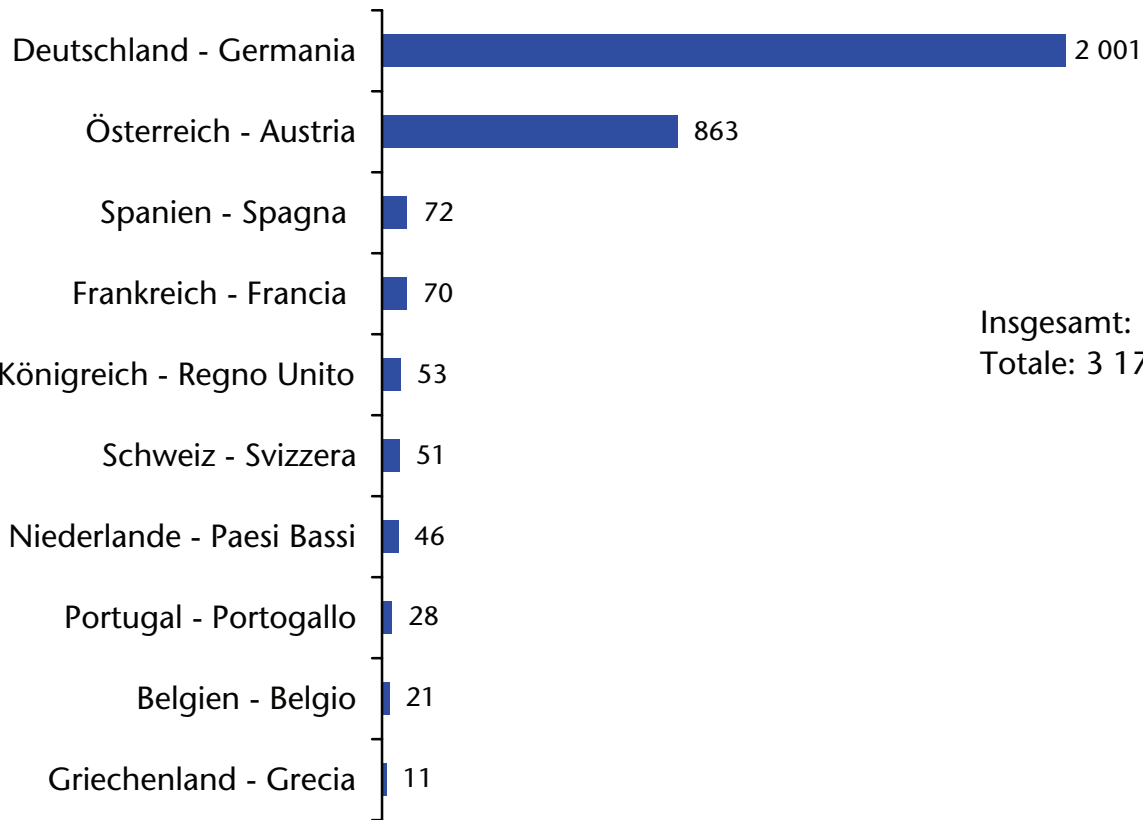

ATECO 2007

2016

Insgesamt: 3 262

Totale: 3 262

Unselbständig beschäftigte EU15-Bürger nach Sektor

Cittadini dell'UE15 occupati dipendenti per settore

ATECO 2007

2015
Insgesamt: 3 177
Totale: 3 177

Unselbständig beschäftigte EU15-Bürger nach Sektor

Cittadini dell'UE15 occupati dipendenti per settore

ATECO 2007

2014
Insgesamt: 3 165
Totale: 3 165

Unselbständig beschäftigte EU15-Bürger nach Sektor

Cittadini dell'UE15 occupati dipendenti per settore

ATECO 2007

2013
Insgesamt: 3 266
Totale: 3 266

Unselbständig beschäftigte EU15-Bürger nach Staatsbürgerschaft

Cittadini dell'UE15 occupati dipendenti per cittadinanza

2016

Insgesamt: 3 177
Totale: 3 177

Unselbständig beschäftigte EU15-Bürger nach Staatsbürgerschaft Cittadini dell'UE15 occupati dipendenti per cittadinanza

2015

Insgesamt: 3 177
Totale: 3 177

Unselbständig beschäftigte EU15-Bürger nach Staatsbürgerschaft

Cittadini dell'UE15 occupati dipendenti per cittadinanza

2014

Insgesamt: 3 165

Totale: 3 165

Unselbständig beschäftigte EU15-Bürger nach Staatsbürgerschaft