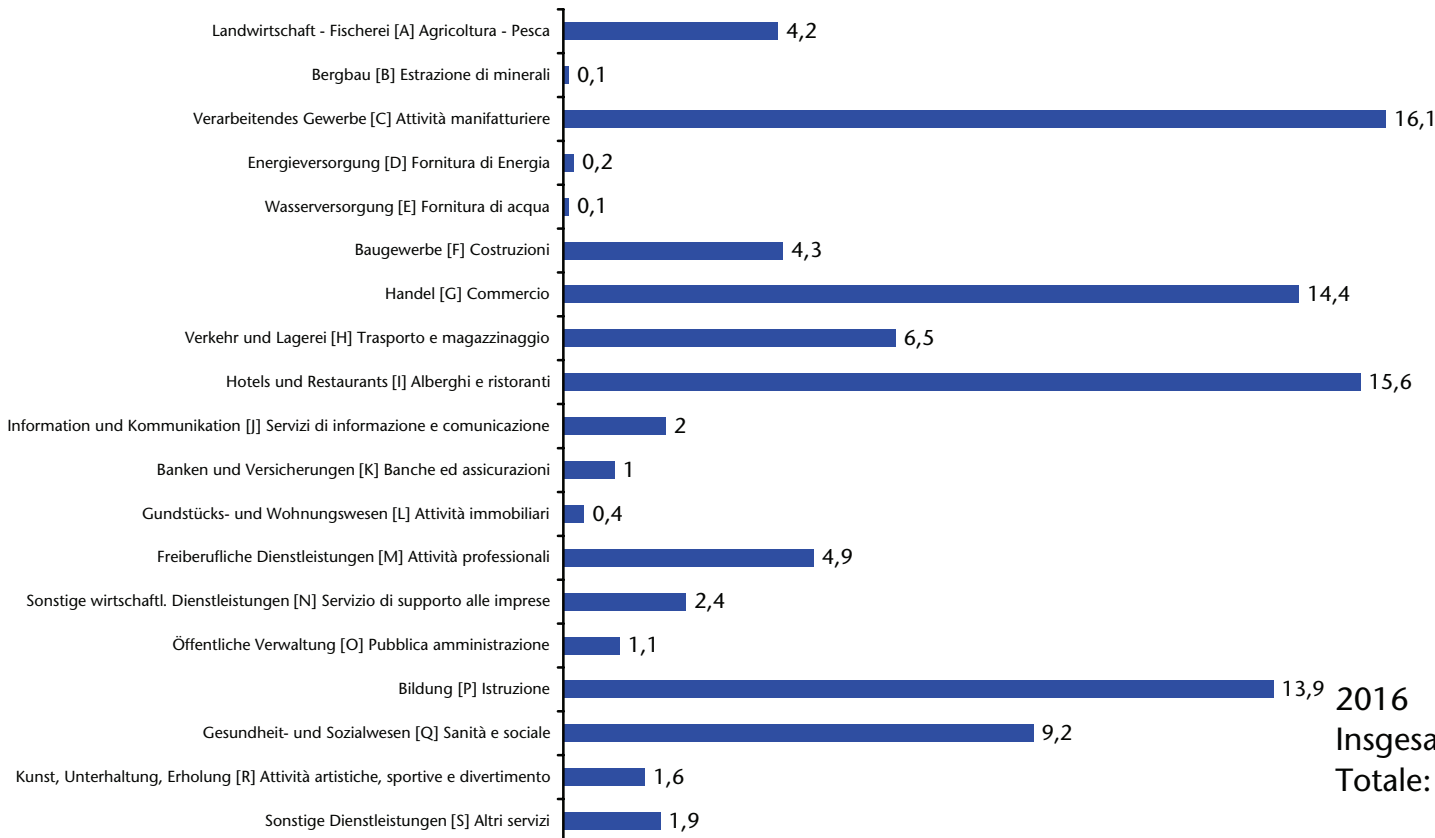

ATECO 2007

■ September - Settembre 2014
Insgesamt - Totale: 3 307

■ November - Novembre 2014
Insgesamt - Totale: 2 937

Unselbständig beschäftigte EU15-Bürger nach Sektor Cittadini dell'UE15 occupati dipendenti per settore

ATECO 2007

■ September - Settembre 2013
Insgesamt - Totale: 3 378

■ November - Novembre 2013
Insgesamt - Totale: 2 996

Unselbständig beschäftigte EU15-Bürger nach Sektor

Cittadini dell'UE15 occupati dipendenti per settore

ATECO 2007

2016

Insgesamt: 3 262

Totale: 3 262

Unselbständig beschäftigte EU15-Bürger nach Sektor

Cittadini dell'UE15 occupati dipendenti per settore

ATECO 2007

2015
Insgesamt: 3 177
Totale: 3 177

Unselbständig beschäftigte EU15-Bürger nach Sektor

Cittadini dell'UE15 occupati dipendenti per settore

ATECO 2007

2014
Insgesamt: 3 165
Totale: 3 165

Unselbständig beschäftigte EU15-Bürger nach Sektor

Cittadini dell'UE15 occupati dipendenti per settore