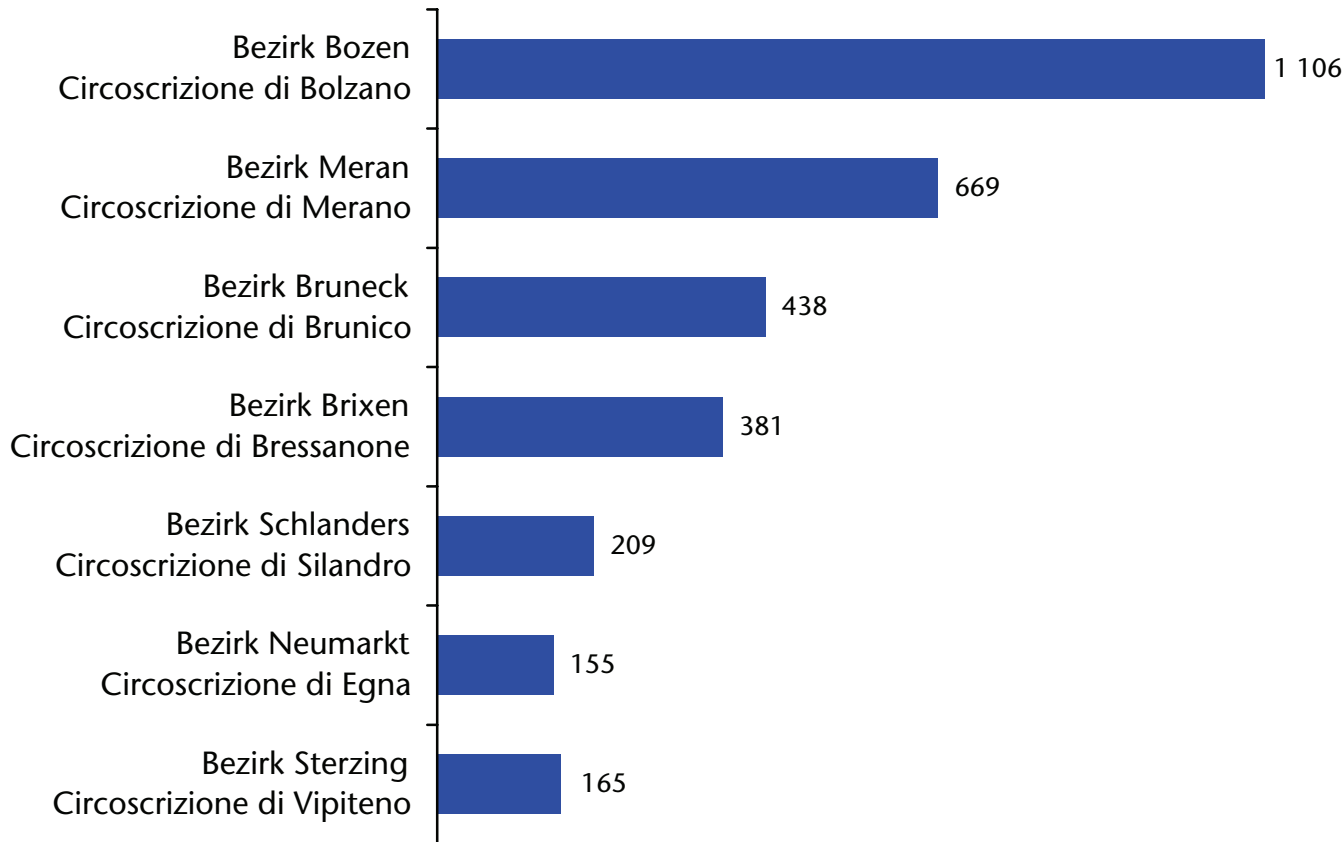

Unselbständig beschäftigte EU15-Bürger nach Wohnort Cittadini dell'UE15 occupati dipendenti per domicilio

Jahresdurchschnitt 2014 Media annuale