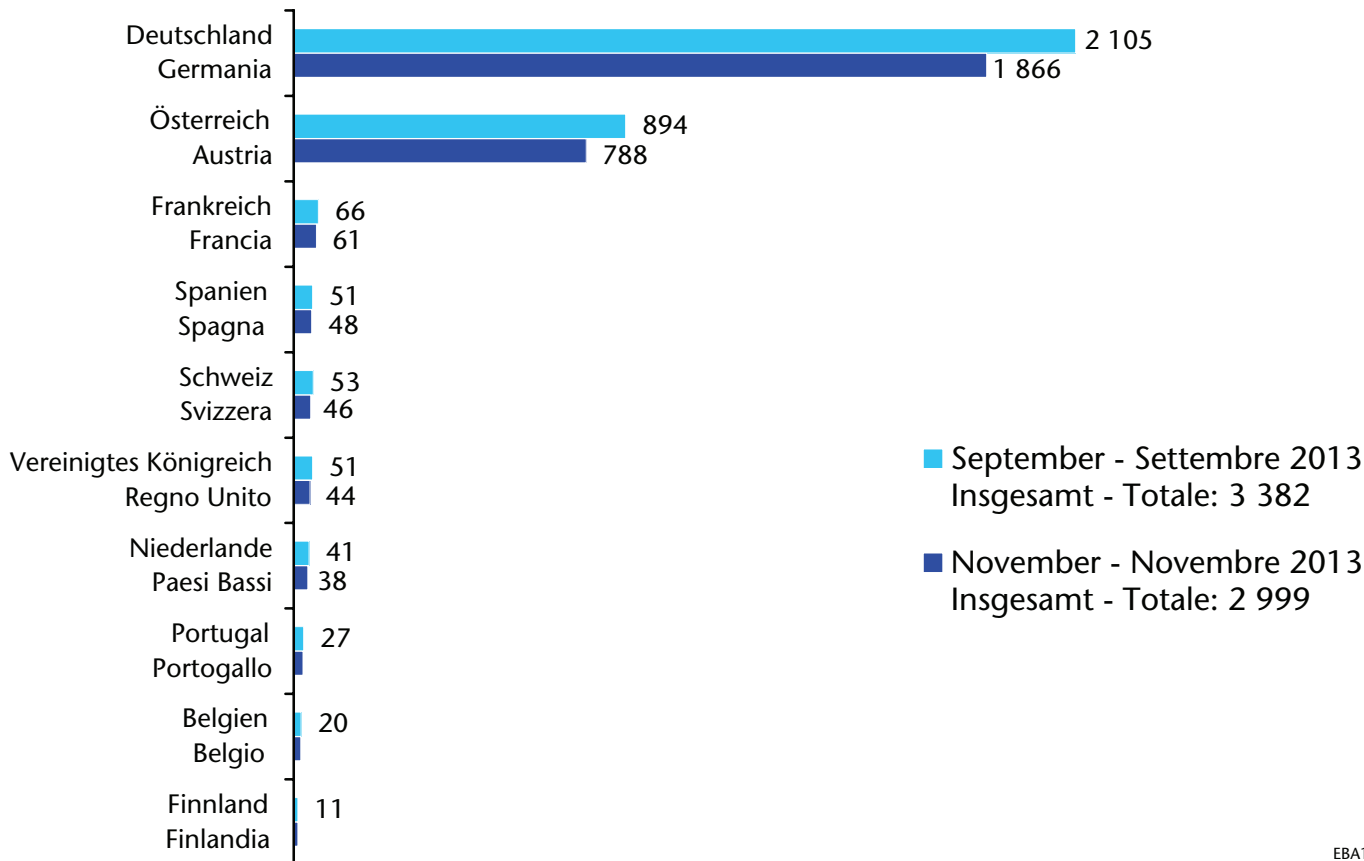

Unselbständig beschäftigte EU15-Bürger

Cittadini dell'UE15 occupati dipendenti

nach Staatsbürgerschaft - per cittadinanza