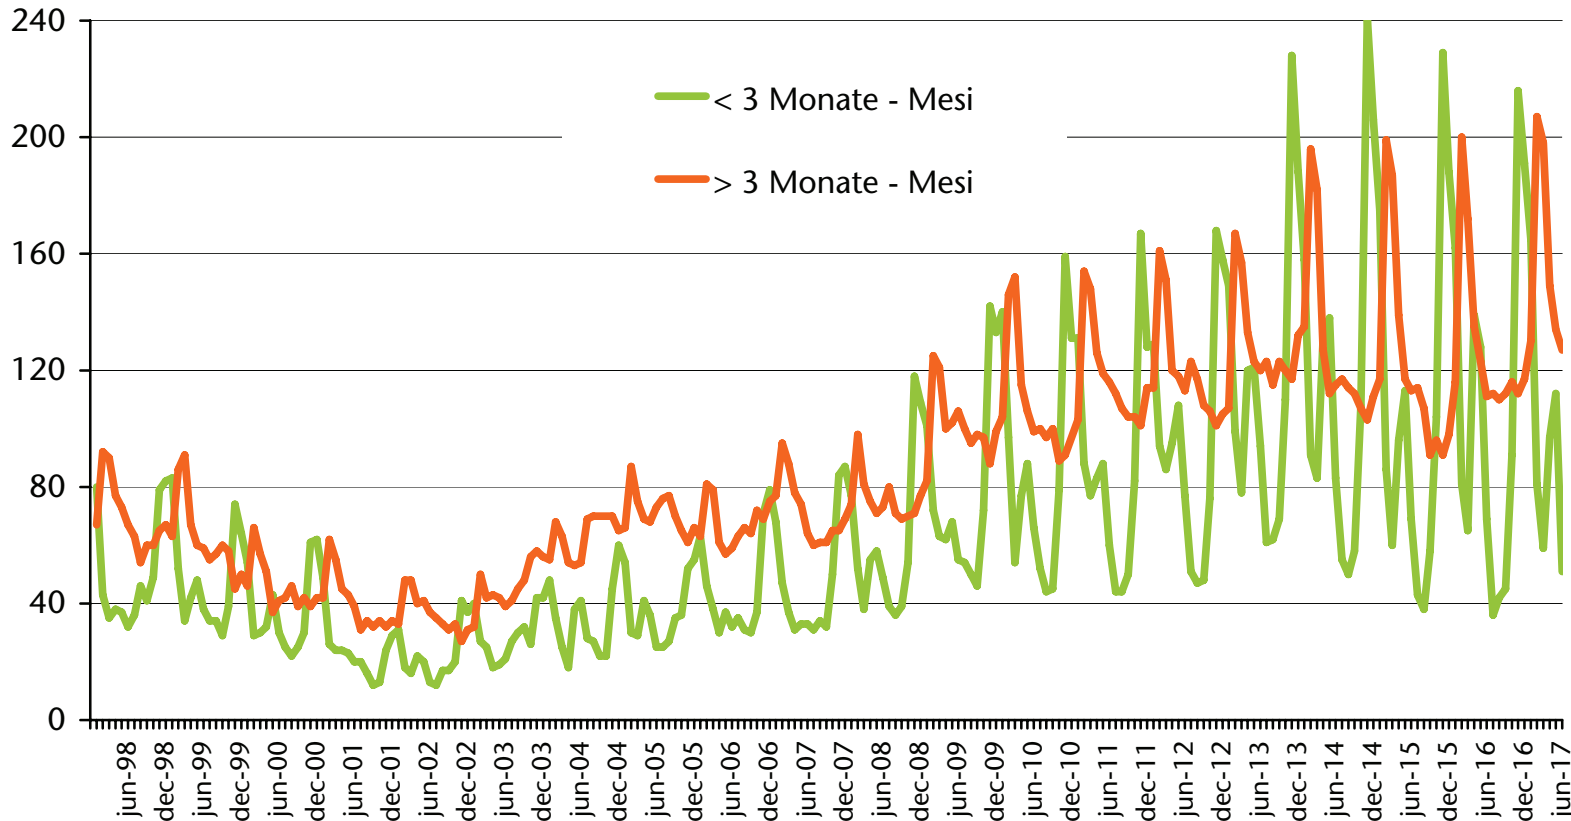

Beim Arbeitsservice eingetragene arbeitslose EU15-Bürger

Cittadini dell'UE15 disoccupati iscritti al Servizio lavoro

nach Eintragungsdauer - per durata d'iscrizione