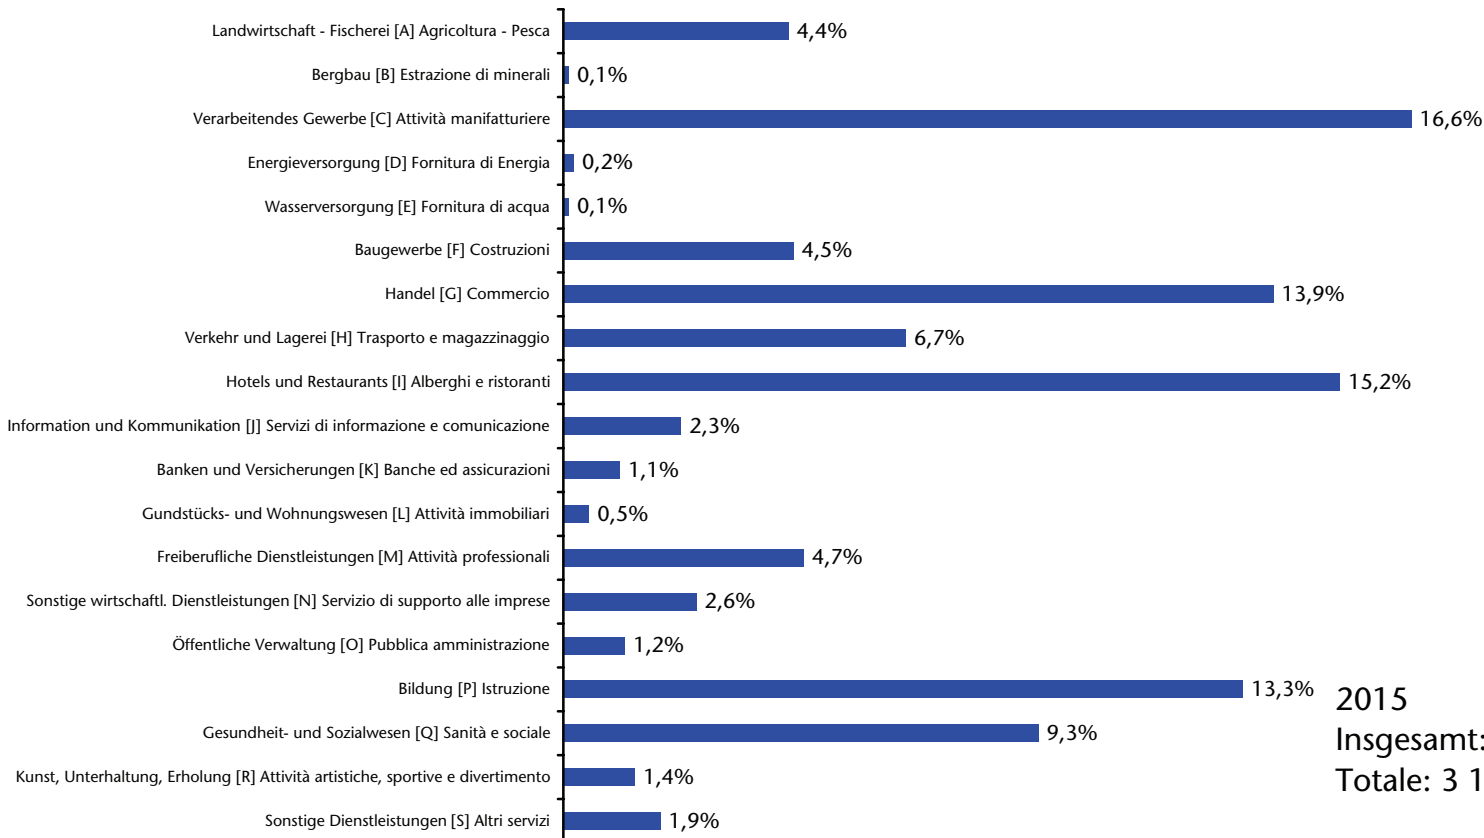

ATECO 2007

■ September - Settembre 2013
Insgesamt - Totale: 3 378

■ November - Novembre 2013
Insgesamt - Totale: 2 996

Unselbständig beschäftigte EU15-Bürger nach Sektor

Cittadini dell'UE15 occupati dipendenti per settore

ATECO 2007

2016

Insgesamt: 3 262

Totale: 3 262

Unselbständig beschäftigte EU15-Bürger nach Sektor

Cittadini dell'UE15 occupati dipendenti per settore

ATECO 2007

2015
Insgesamt: 3 177
Totale: 3 177

Unselbständig beschäftigte EU15-Bürger nach Sektor

Cittadini dell'UE15 occupati dipendenti per settore

ATECO 2007

2014
Insgesamt: 3 165
Totale: 3 165

Unselbständig beschäftigte EU15-Bürger nach Sektor

Cittadini dell'UE15 occupati dipendenti per settore

ATECO 2007

2013
Insgesamt: 3 266
Totale: 3 266

Unselbständig beschäftigte EU15-Bürger nach Staatsbürgerschaft

Cittadini dell'UE15 occupati dipendenti per cittadinanza

2016

Insgesamt: 3 177
Totale: 3 177

Unselbständig beschäftigte EU15-Bürger nach Staatsbürgerschaft Cittadini dell'UE15 occupati dipendenti per cittadinanza