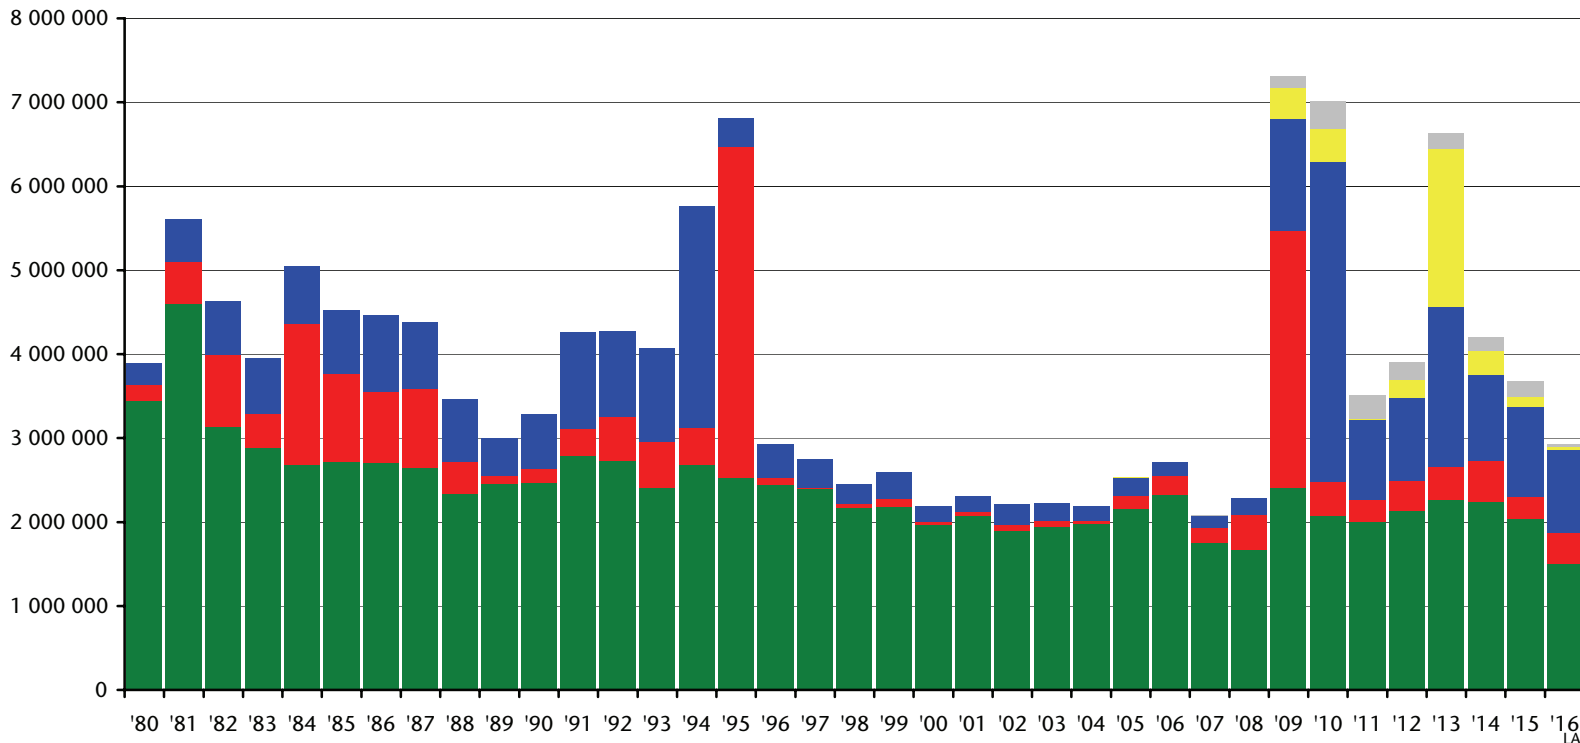

Lohnausgleichskasse nach Wirtschaftszweig

Cassa integrazione guadagni per ramo

genehmigte Stunden - ore autorizzate

■ Baugewerbe Edilizia   ■ Fahrzeug- und Maschinenbau Industria meccanica   ■ Andere Industriezweige Altri rami industria   ■ Handel Commercio   ■ Außerord. LAK CIG in deroga