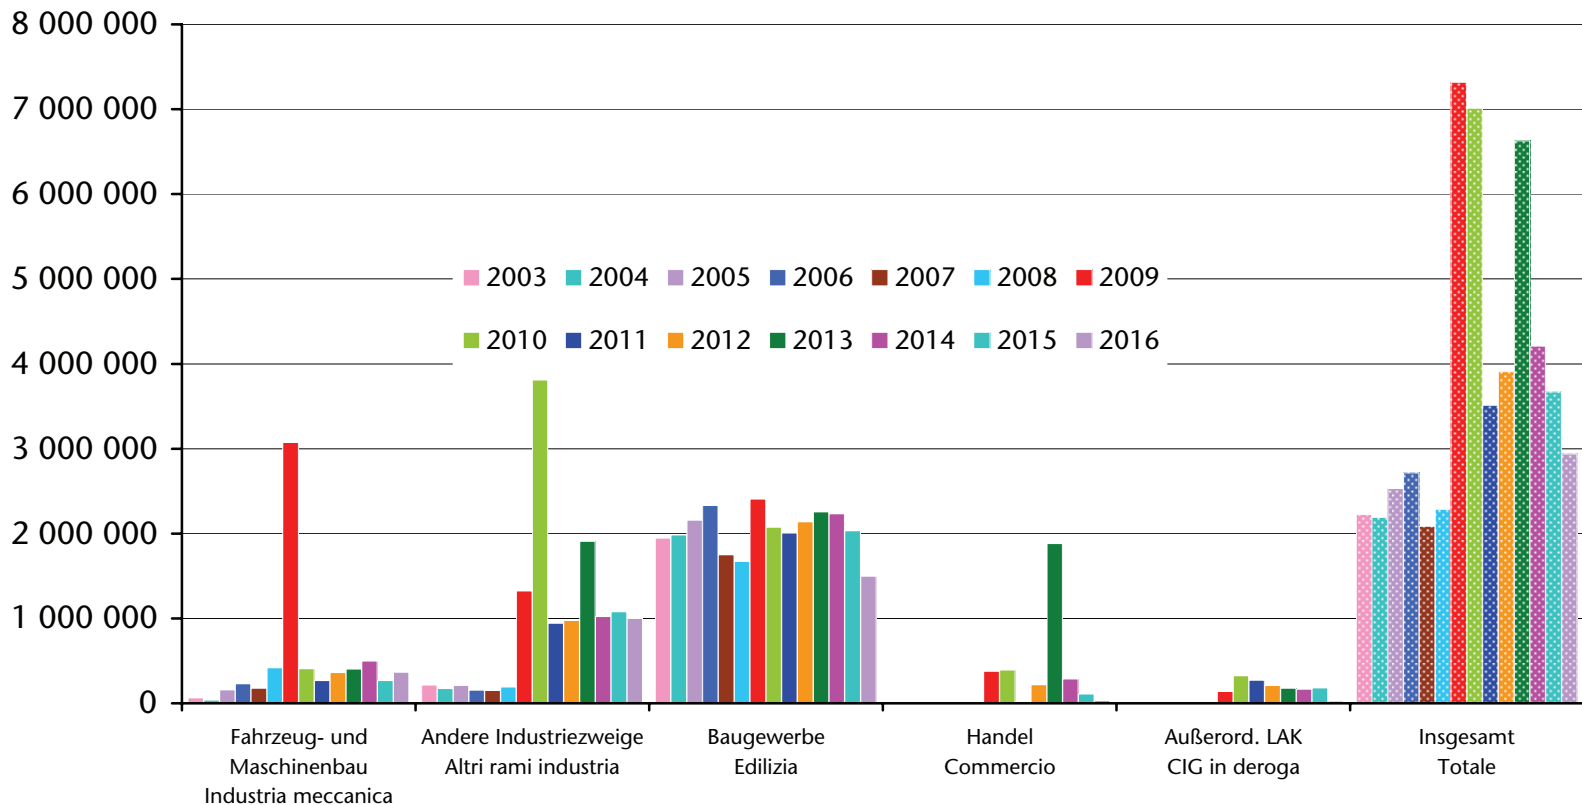

Ordentliche und Sonderlohnausgleichskasse

Cassa integrazione guadagni ordinaria (CIGO) e straordinaria (CIGS)

genehmigte Stunden - ore autorizzate