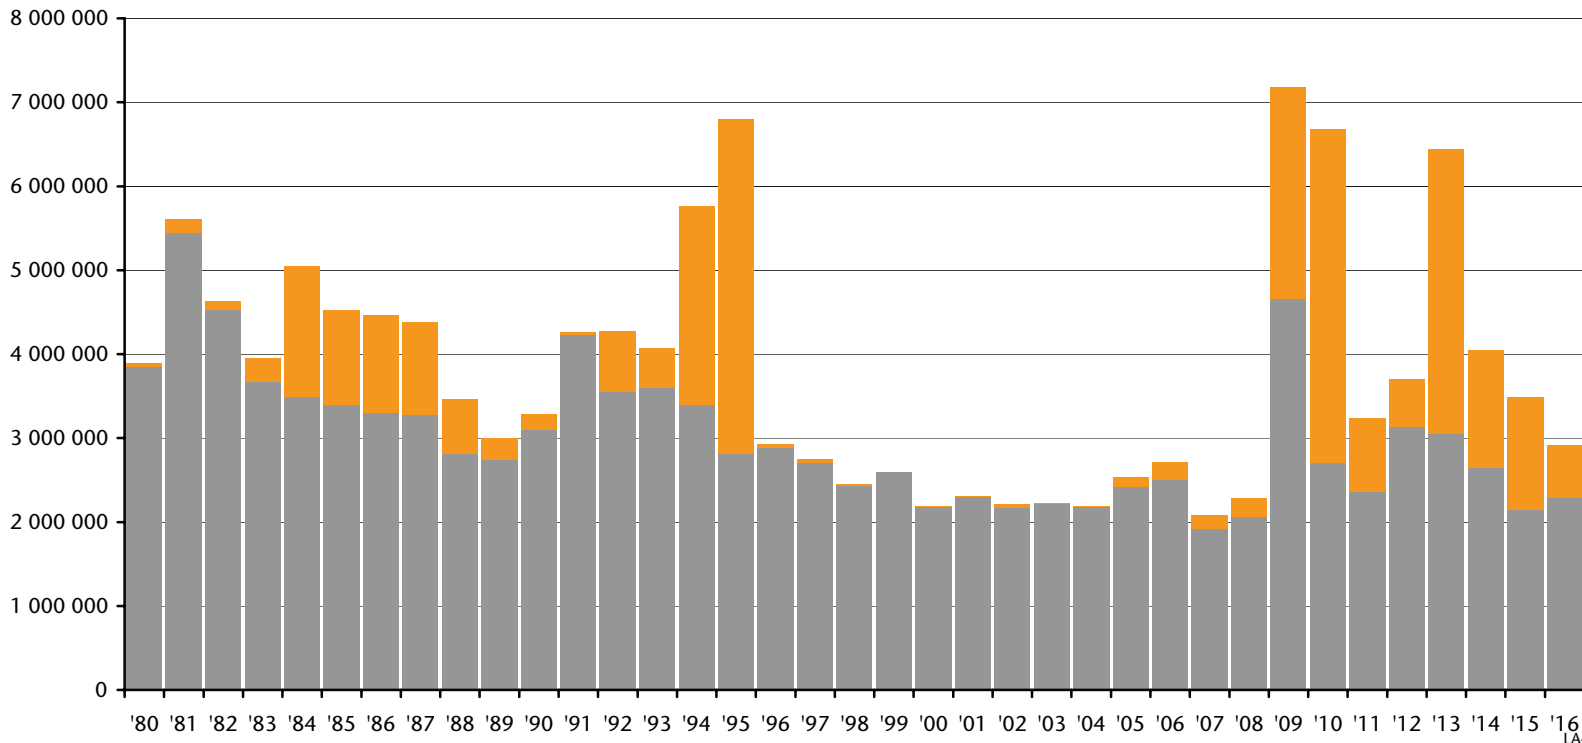

Lohnausgleichskasse

Cassa integrazione guadagni

genehmigte Stunden - ore autorizzate

■ Ordentliche Lohnausgleichskasse
Cassa integrazione guadagni ordinaria

■ Sonderlohnaugleichskasse
Cassa integrazione guadagni straordinaria