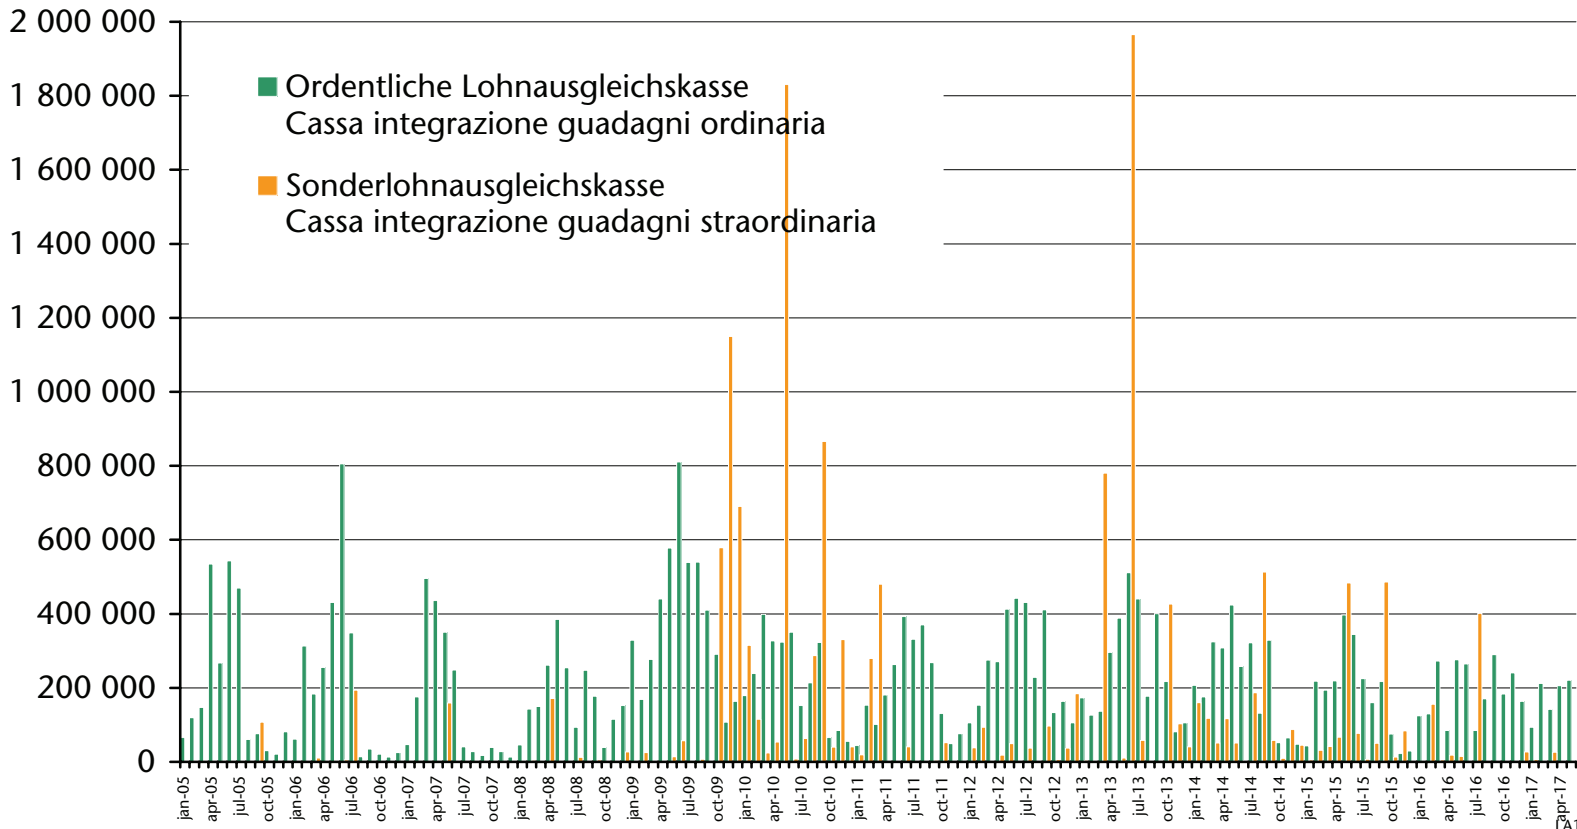

# Lohnausgleichskasse

## Cassa integrazione guadagni

genehmigte Stunden - ore autorizzate