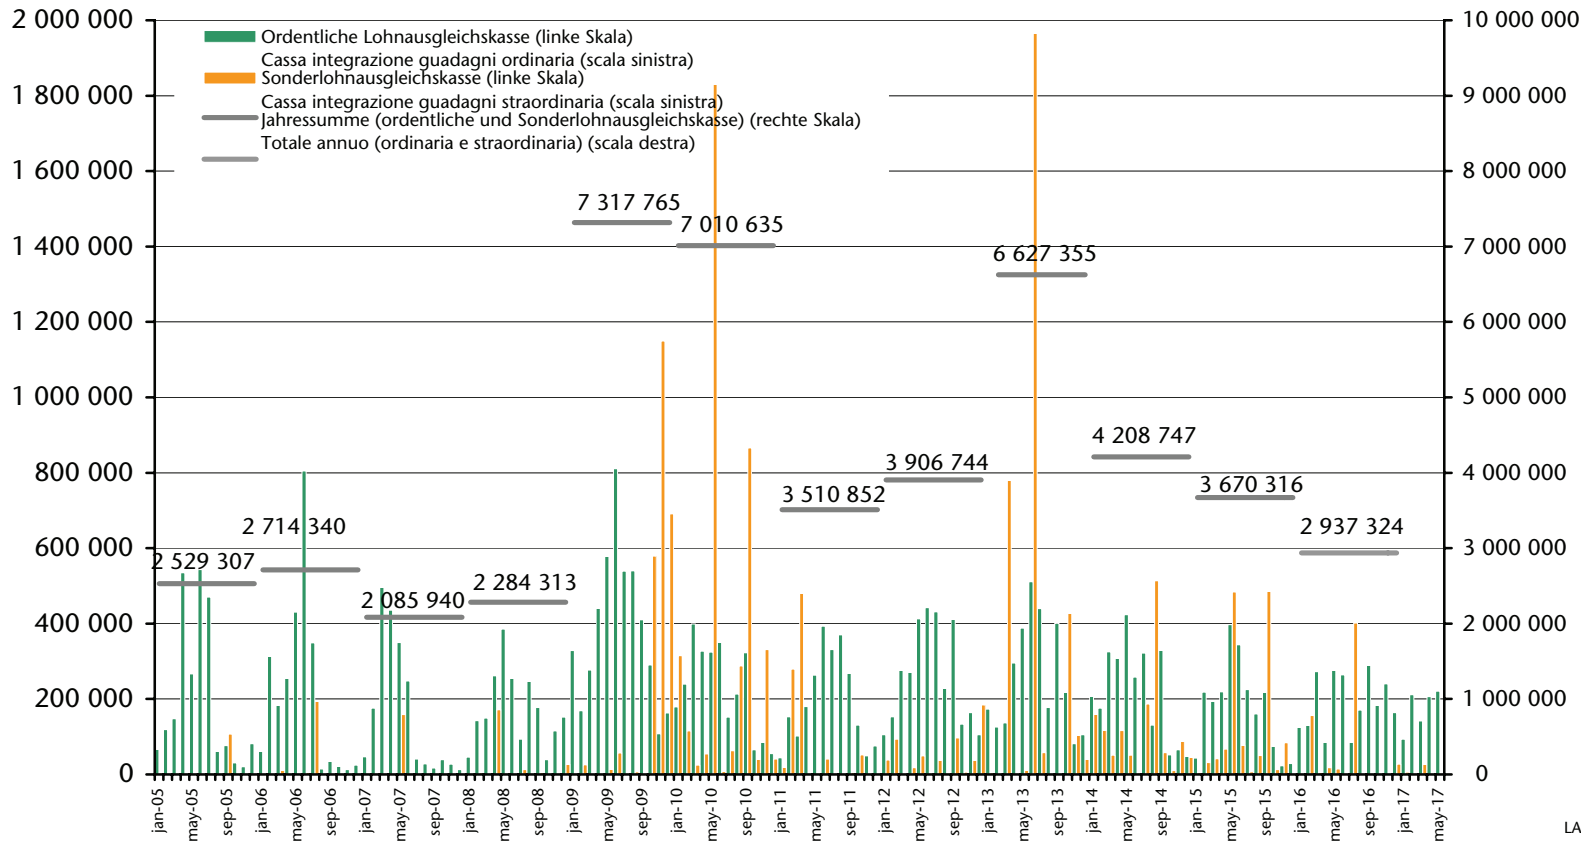

Lohnausgleichskasse

Cassa integrazione guadagni

genehmigte Stunden - ore autorizzate