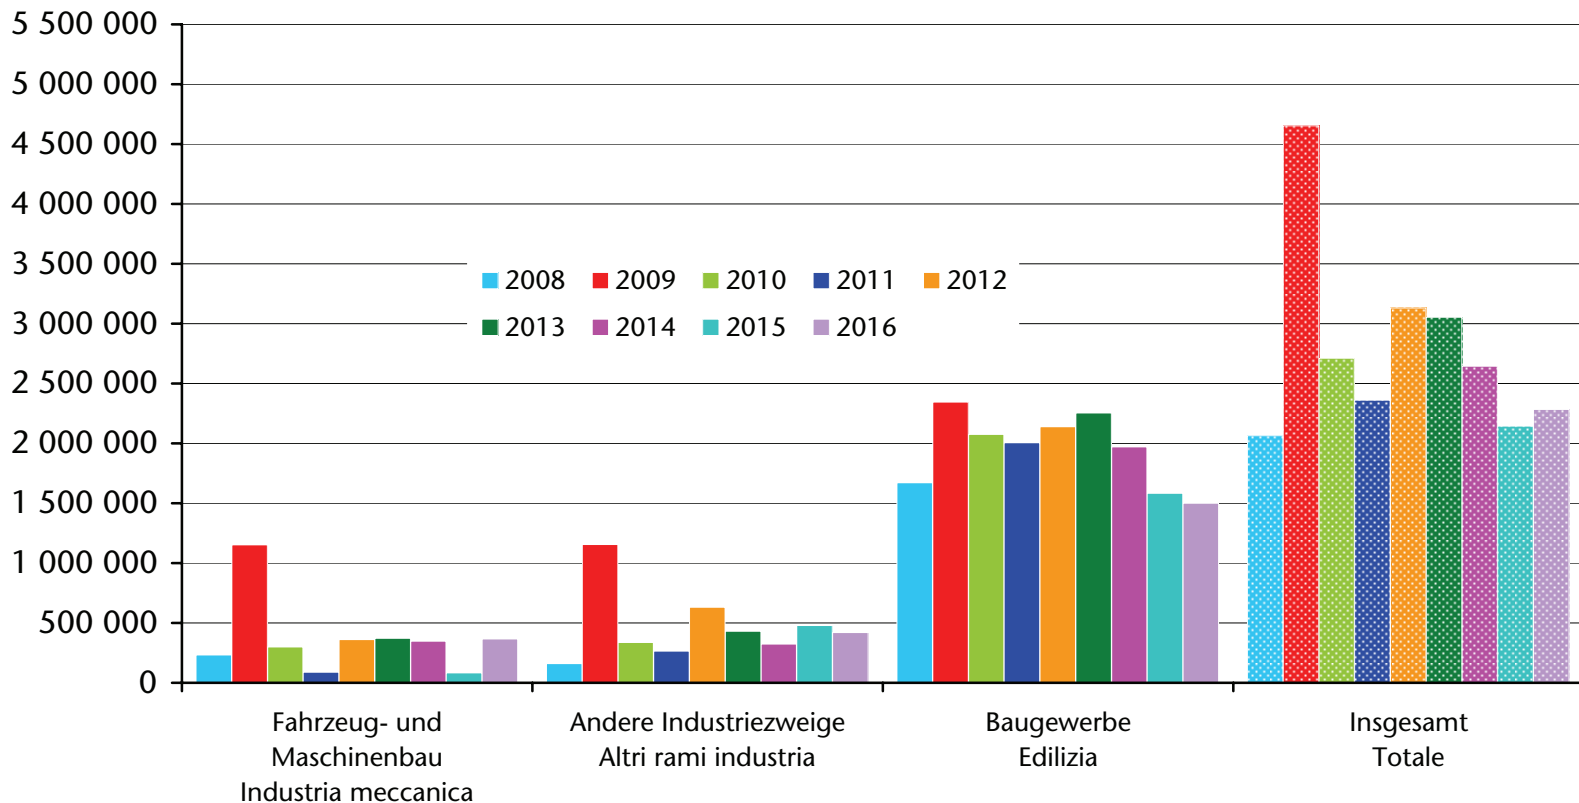

Ordentliche Lohnausgleichskasse

Cassa integrazione guadagni ordinaria (CIGO)

genehmigte Stunden - ore autorizzate