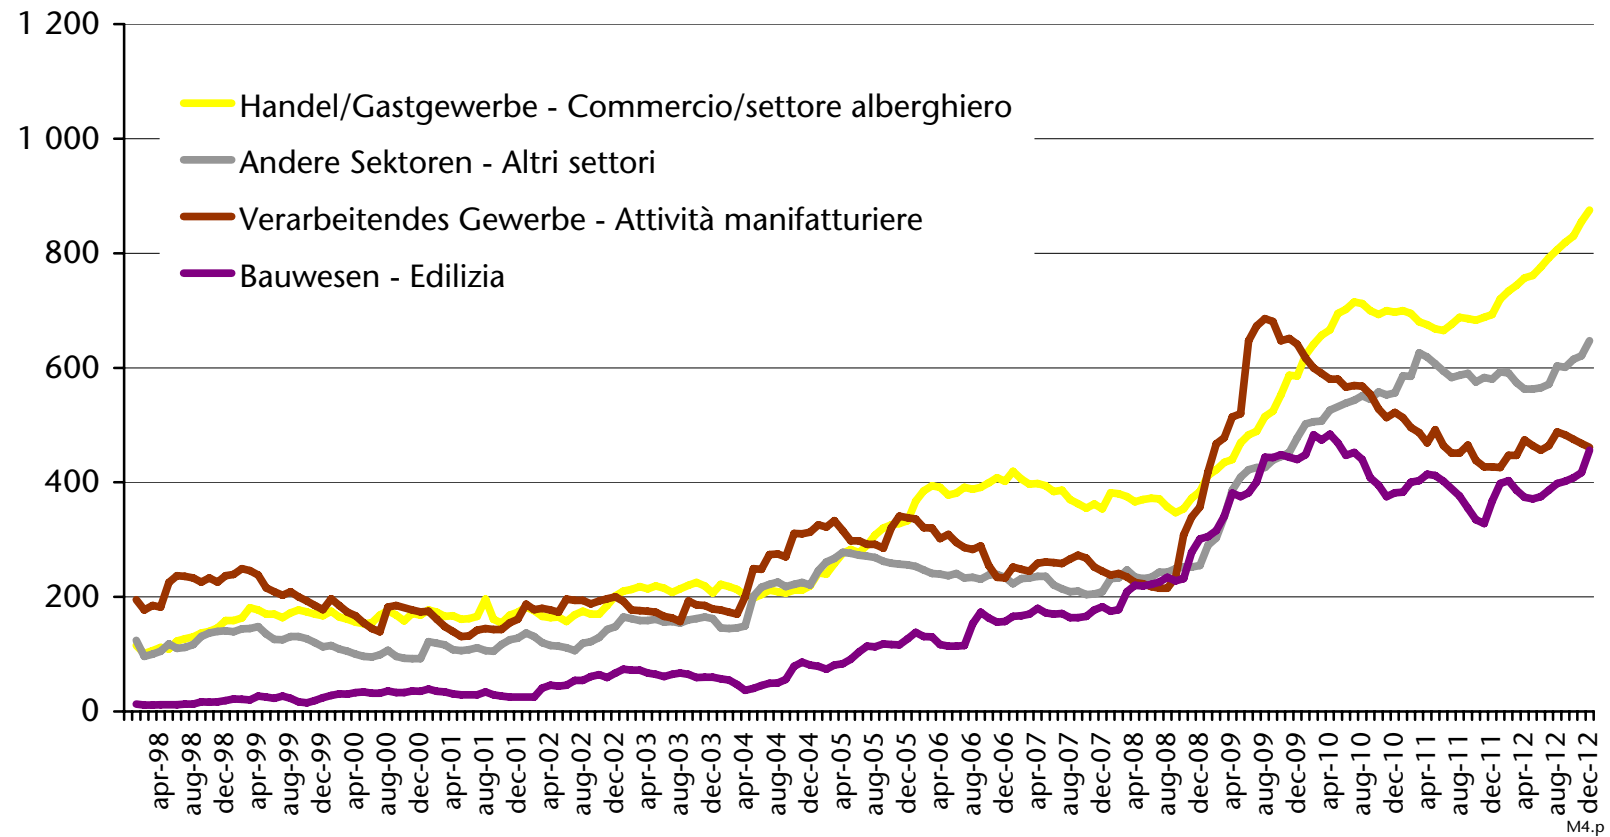

Abteilung Arbeit
Ripartizione Lavoro
Quelle: Arbeitsservice
Fonte: Ufficio servizio lavoro

Eingetragene in den Mobilitätslisten Iscritti alle liste di mobilità Bestand - Stock

M1.p

Eingetragene in den Mobilitätslisten Iscritti alle liste di mobilità Bestand - Stock

Eingetragene in den Mobilitätslisten Iscritti alle liste di mobilità

Bestand - Stock

Eingetragene in den Mobilitätslisten nach Herkunftssektor Iscritti alle liste di mobilità per settore di provenienza

Bestand - Stock

Eingetragene in den Mobilitätslisten nach Bezirk Iscritti alle liste di mobilità per circoscrizione

Bestand - Stock

Eingetragene in den Mobilitätslisten nach Gesetz Iscritti alle liste di mobilità per legge Bestand - Stock