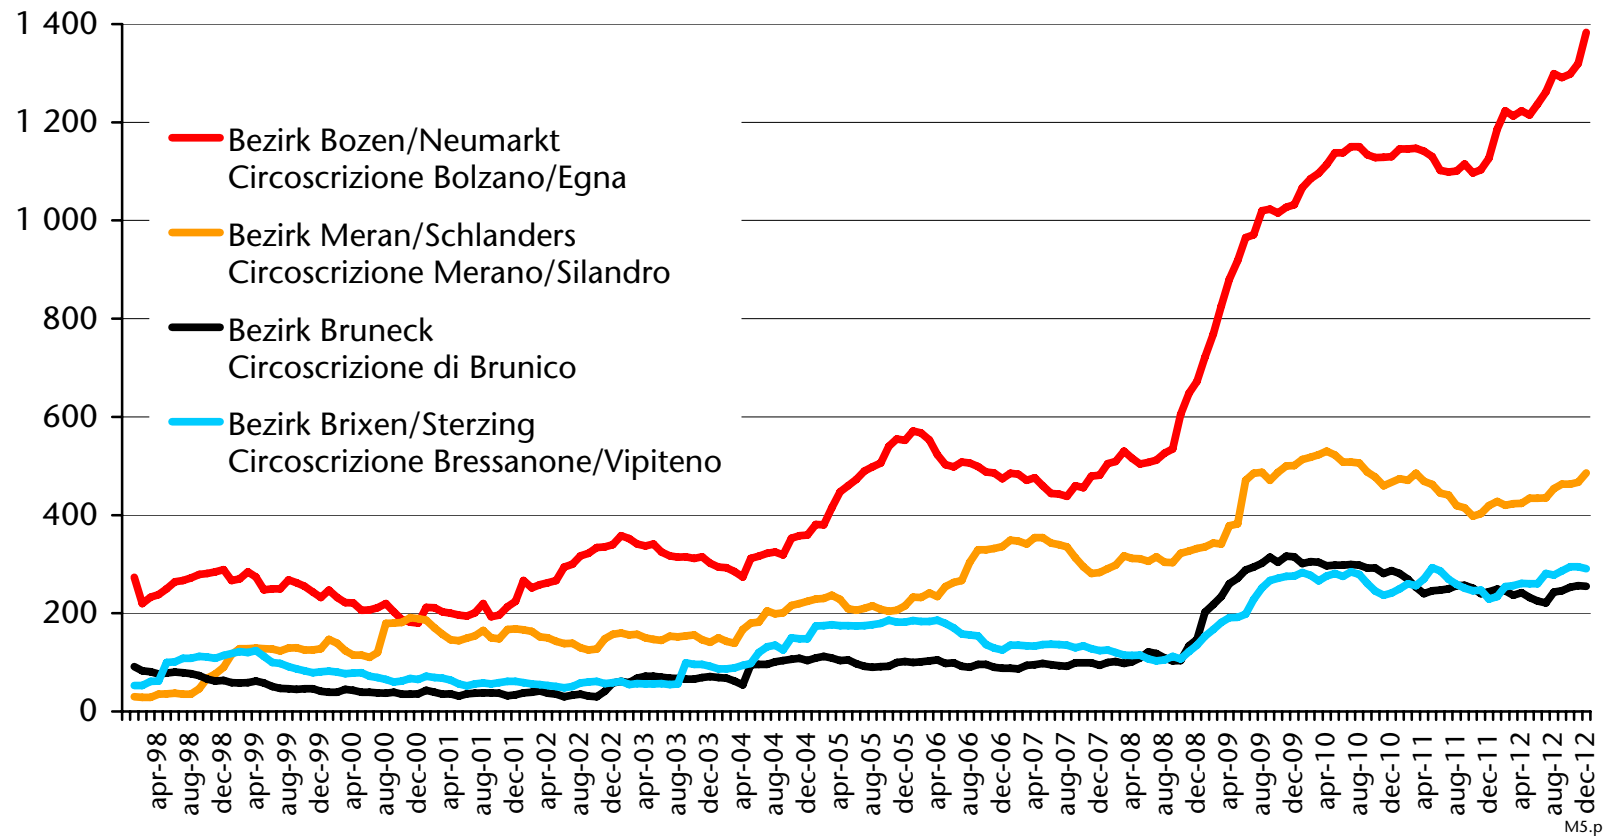

Abteilung Arbeit
Ripartizione Lavoro
Quelle: Arbeitsservice
Fonte: Ufficio servizio lavoro

Eingetragene in den Mobilitätslisten Iscritti alle liste di mobilità Bestand - Stock

M1.p

Eingetragene in den Mobilitätslisten Iscritti alle liste di mobilità Bestand - Stock

Eingetragene in den Mobilitätslisten Iscritti alle liste di mobilità

Bestand - Stock

Eingetragene in den Mobilitätslisten nach Herkunftssektor Iscritti alle liste di mobilità per settore di provenienza

Bestand - Stock

Eingetragene in den Mobilitätslisten nach Bezirk Iscritti alle liste di mobilità per circoscrizione

Bestand - Stock

Eingetragene in den Mobilitätslisten nach Gesetz Iscritti alle liste di mobilità per legge Bestand - Stock