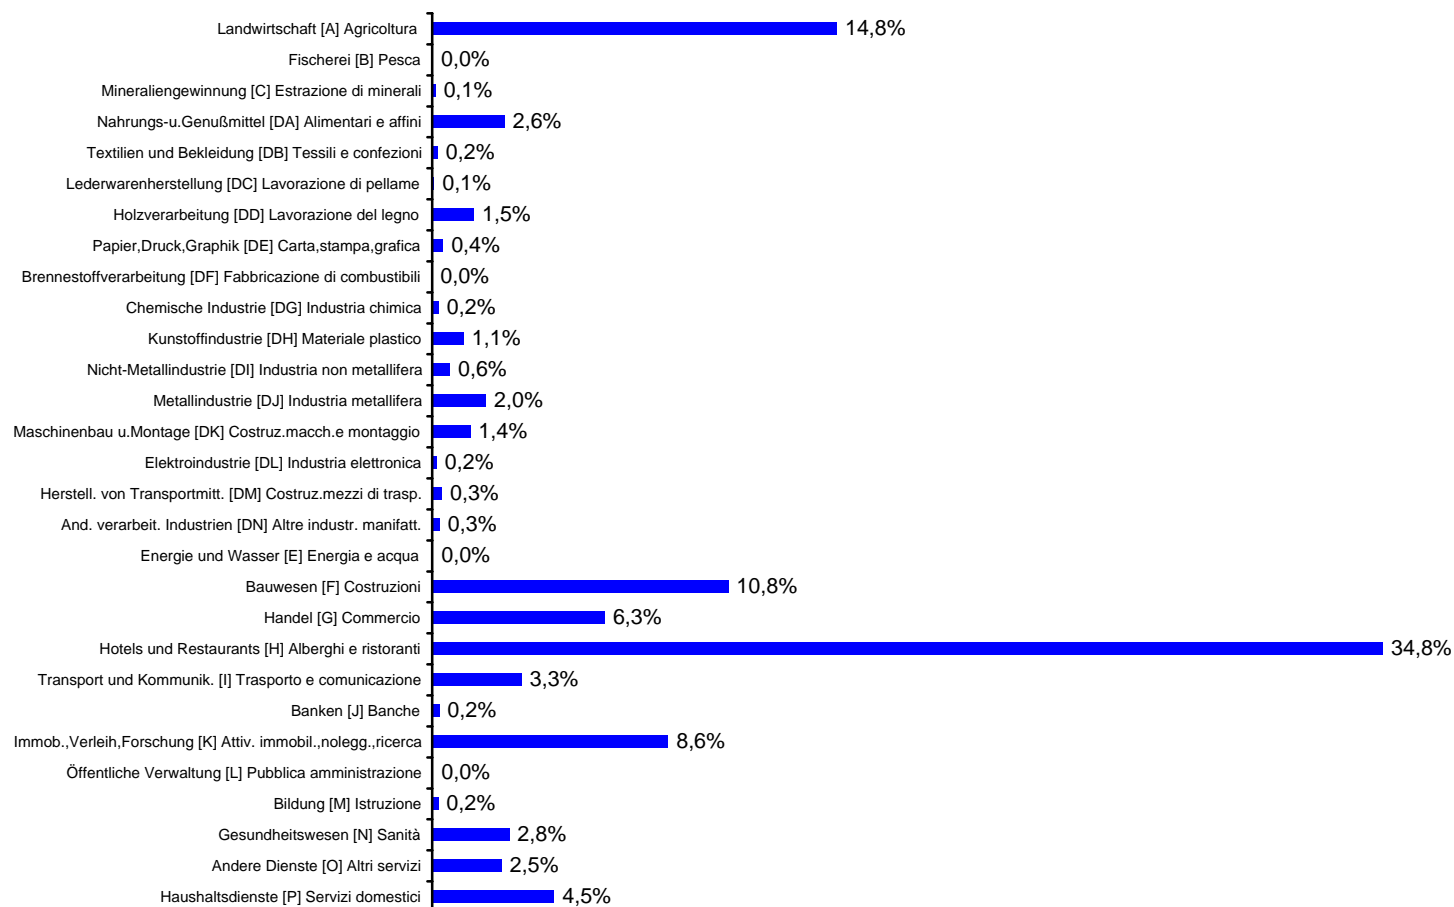

Beschäftigte Nicht-EU-Bürger nach Wohnort Cittadini extracomunitari occupati per domicilio Jahresdurchschnitt 2003 media annuale

Beschäftigte Nicht-EU-Bürger in Landwirtschaft und Gastgewerbe Cittadini extracomunitari occupati in agricoltura e nel settore alberghiero

Beschäftigte Nicht-EU-Bürger nach Sektor Cittadini extracomunitari occupati per settore

Beschäftigte Nicht-EU-Bürger 2001 nach Sektor Cittadini extracomunitari occupati 2001 per settore

Beschäftigte Nicht-EU-Bürger 2002 nach Sektor Cittadini extracomunitari occupati 2002 per settore

Beschäftigte Nicht-EU-Bürger 2003 nach Sektor Cittadini extracomunitari occupati 2003 per settore

Beschäftigte Nicht-EU-Bürger nach Sektor Sep.-Nov. 2002 Cittadini extracomunitari occupati per settore sett.-nov. 2002