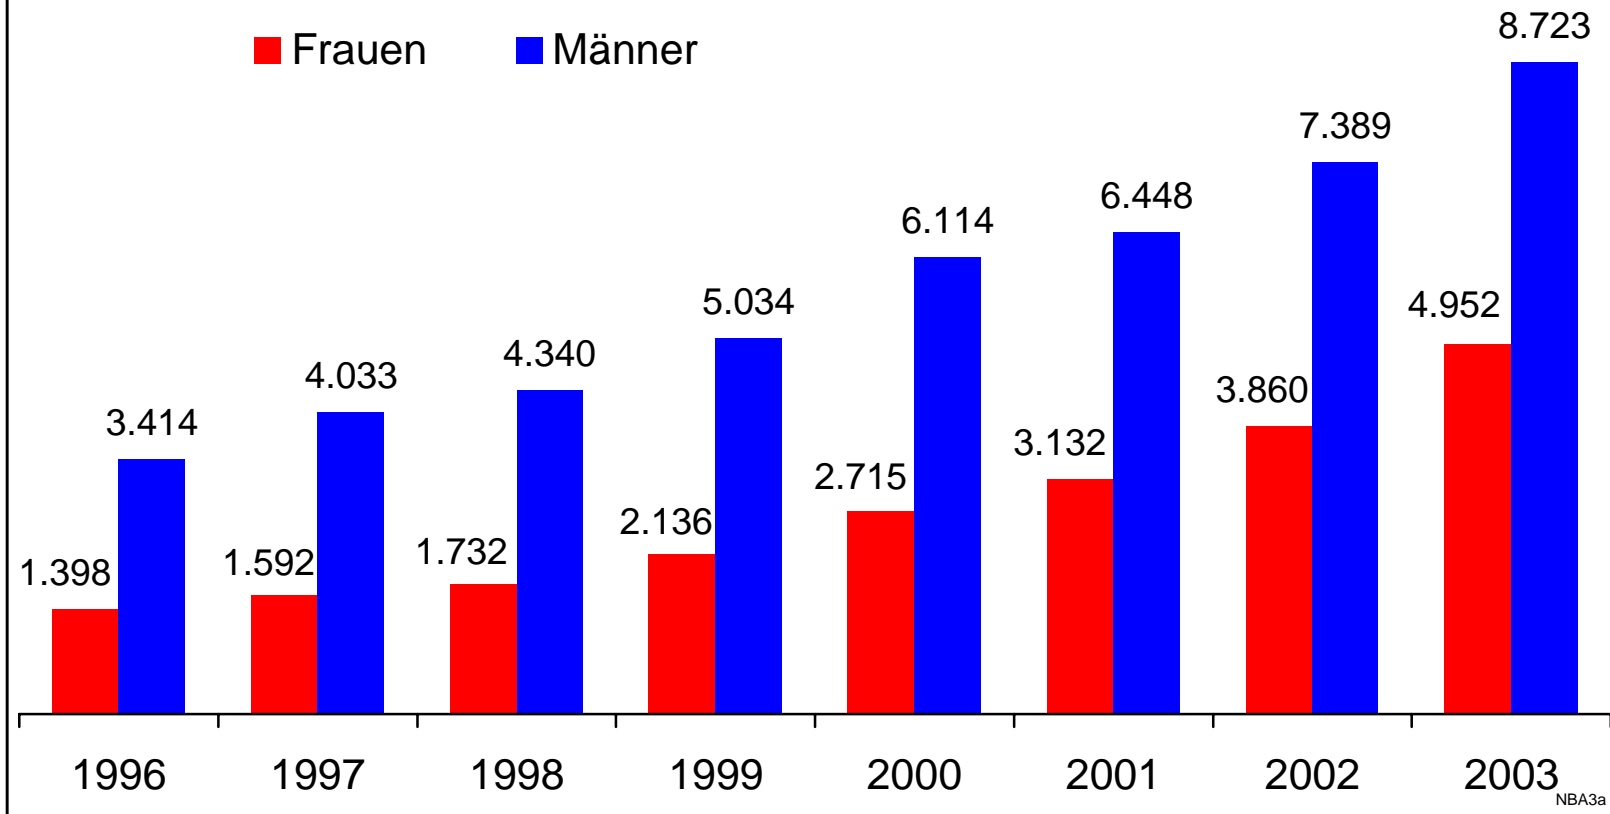

Beschäftigte Nicht-EU-Bürger Cittadini extracomunitari occupati Jahresdurchschnitt - media annuale

Beschäftigte Nicht-EU-Bürger Cittadini extracomunitari occupati

Ableitung Arbeit
Ripartizione Lavoro
Quelle: Arbeitsamt
Fonte: Ufficio del lavoro

Beschäftigte Nicht-EU-Bürger Cittadini extracomunitari occupati Jahresdurchschnitt - media annuale

■ Frauen ■ Männer

Beschäftigte Nicht-EU-Bürger nach Wohnort Cittadini extracomunitari occupati per domicilio Jahresdurchschnitt 2002 media annuale