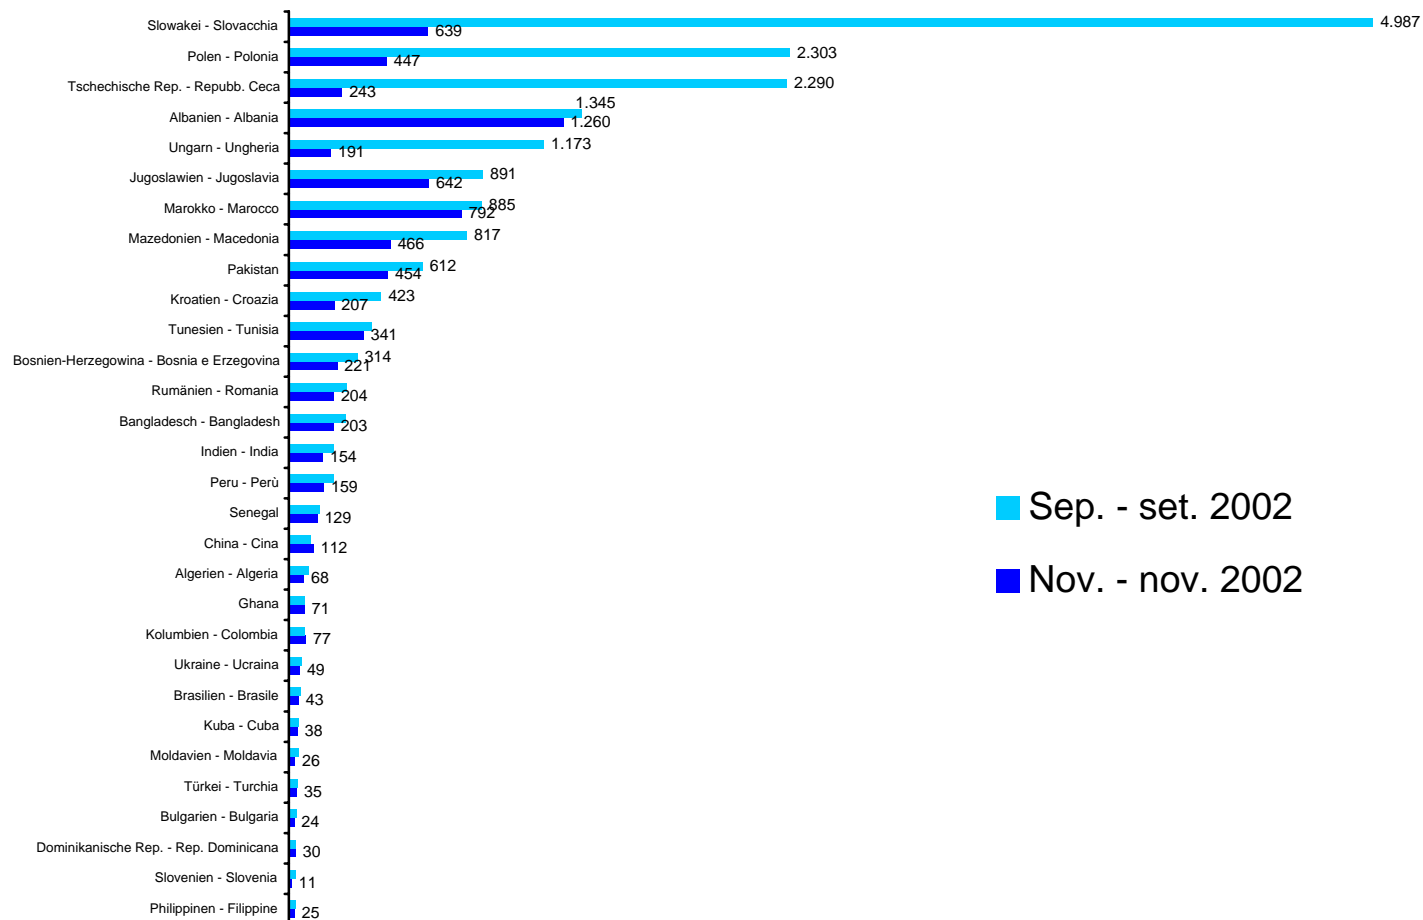

Beschäftigte Nicht-EU-Bürger 2003 nach Sektor Cittadini extracomunitari occupati 2003 per settore

Beschäftigte Nicht-EU-Bürger nach Sektor Sep.-Nov. 2002 Cittadini extracomunitari occupati per settore sett.-nov. 2002

Beschäftigte Nicht-EU-Bürger nach Sektor Sep.-Nov. 2003 Cittadini extracomunitari occupati per settore sett.-nov. 2003

Beschäftigte Nicht-EU-Bürger 2001 nach Staatsbürgerschaft Cittadini extracomunitari occupati 2001 per cittadinanza

Beschäftigte Nicht-EU-Bürger 2002 nach Staatsbürgerschaft Cittadini extracomunitari occupati 2002 per cittadinanza

Beschäftigte Nicht-EU-Bürger 2002 nach Staatsbürgerschaft Sep. - Nov. 2002

Cittadini extracomunitari occupati 2002 per cittadinanza set. - nov. 2002