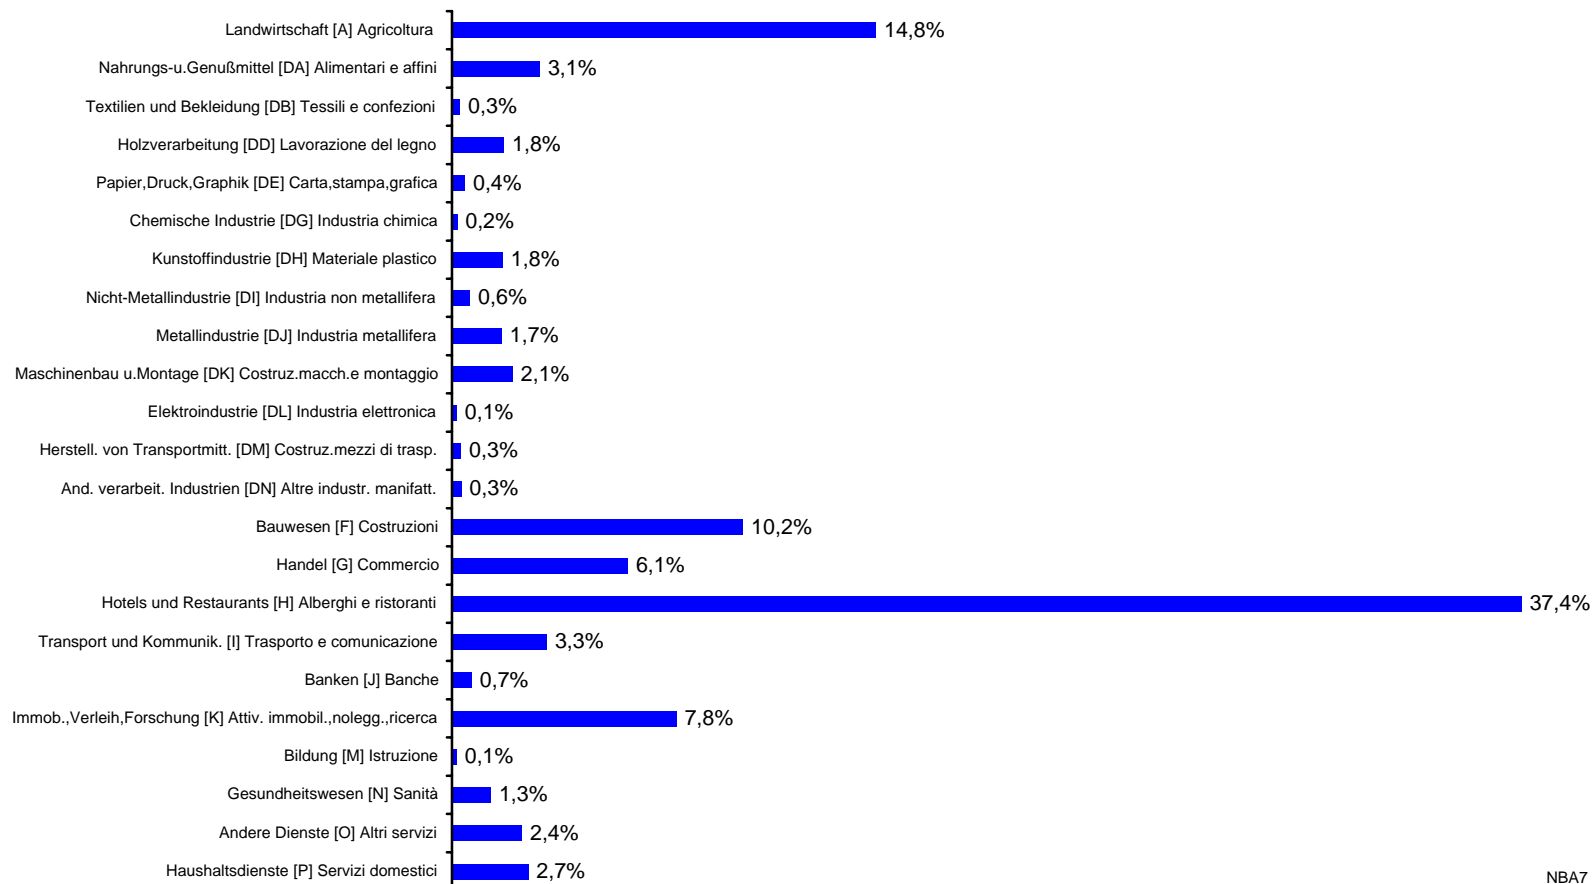

Beschäftigte Nicht-EU-Bürger nach Wohnort Cittadini extracomunitari occupati per domicilio Jahresdurchschnitt 2003 media annuale

Beschäftigte Nicht-EU-Bürger in Landwirtschaft und Gastgewerbe Cittadini extracomunitari occupati in agricoltura e nel settore alberghiero

Beschäftigte Nicht-EU-Bürger nach Sektor Cittadini extracomunitari occupati per settore

Beschäftigte Nicht-EU-Bürger 2001 nach Sektor Cittadini extracomunitari occupati 2001 per settore

Beschäftigte Nicht-EU-Bürger 2002 nach Sektor Cittadini extracomunitari occupati 2002 per settore