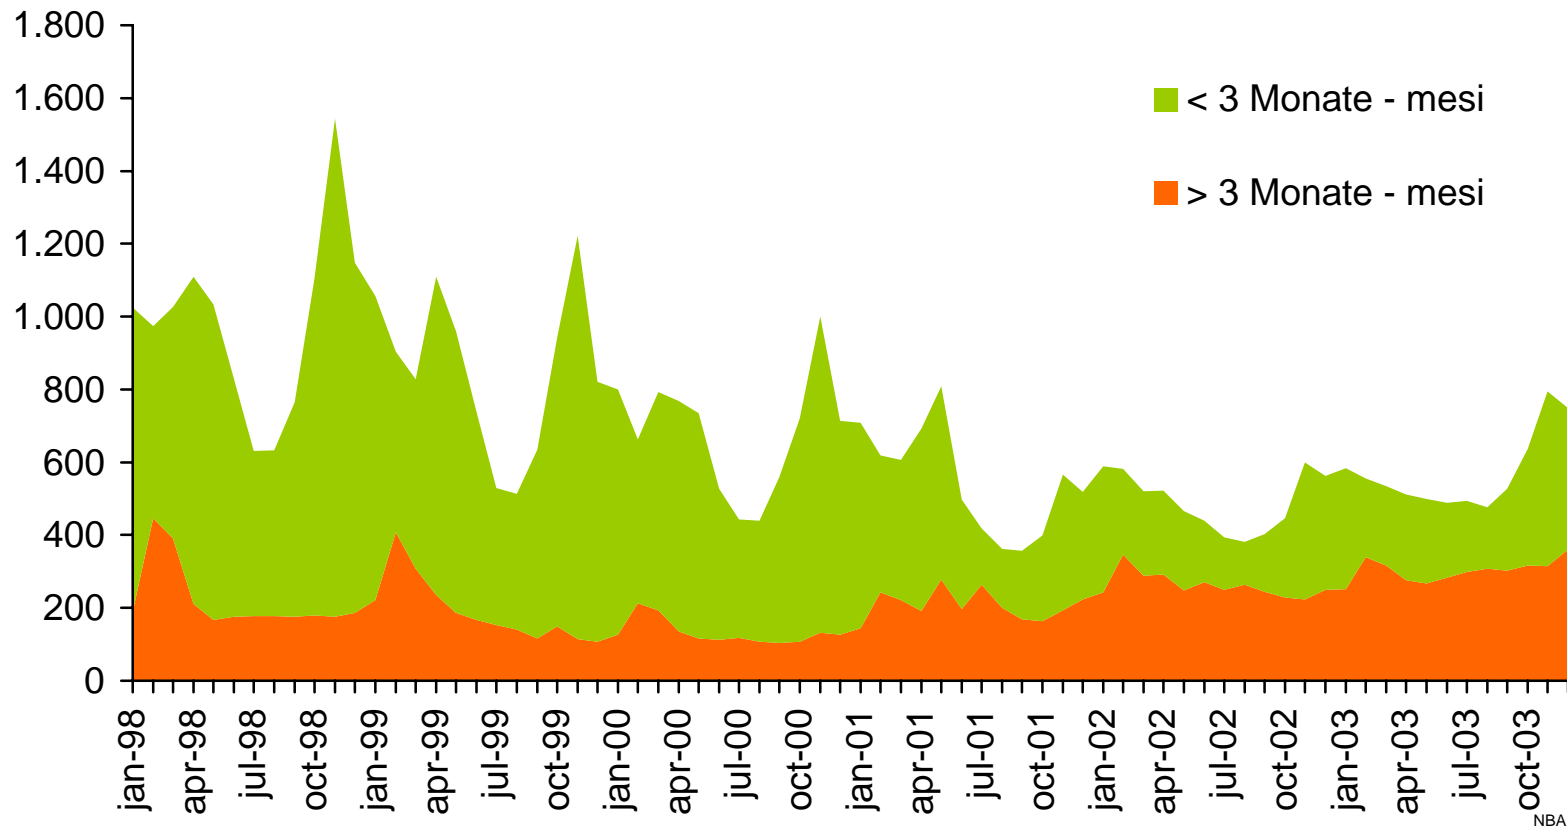

Eingetragene Nicht-EU-Bürger beim Arbeitsamt nach Eintragungsdauer Cittadini extracomunitari iscritti all'ufficio del lavoro per durata d'iscrizione