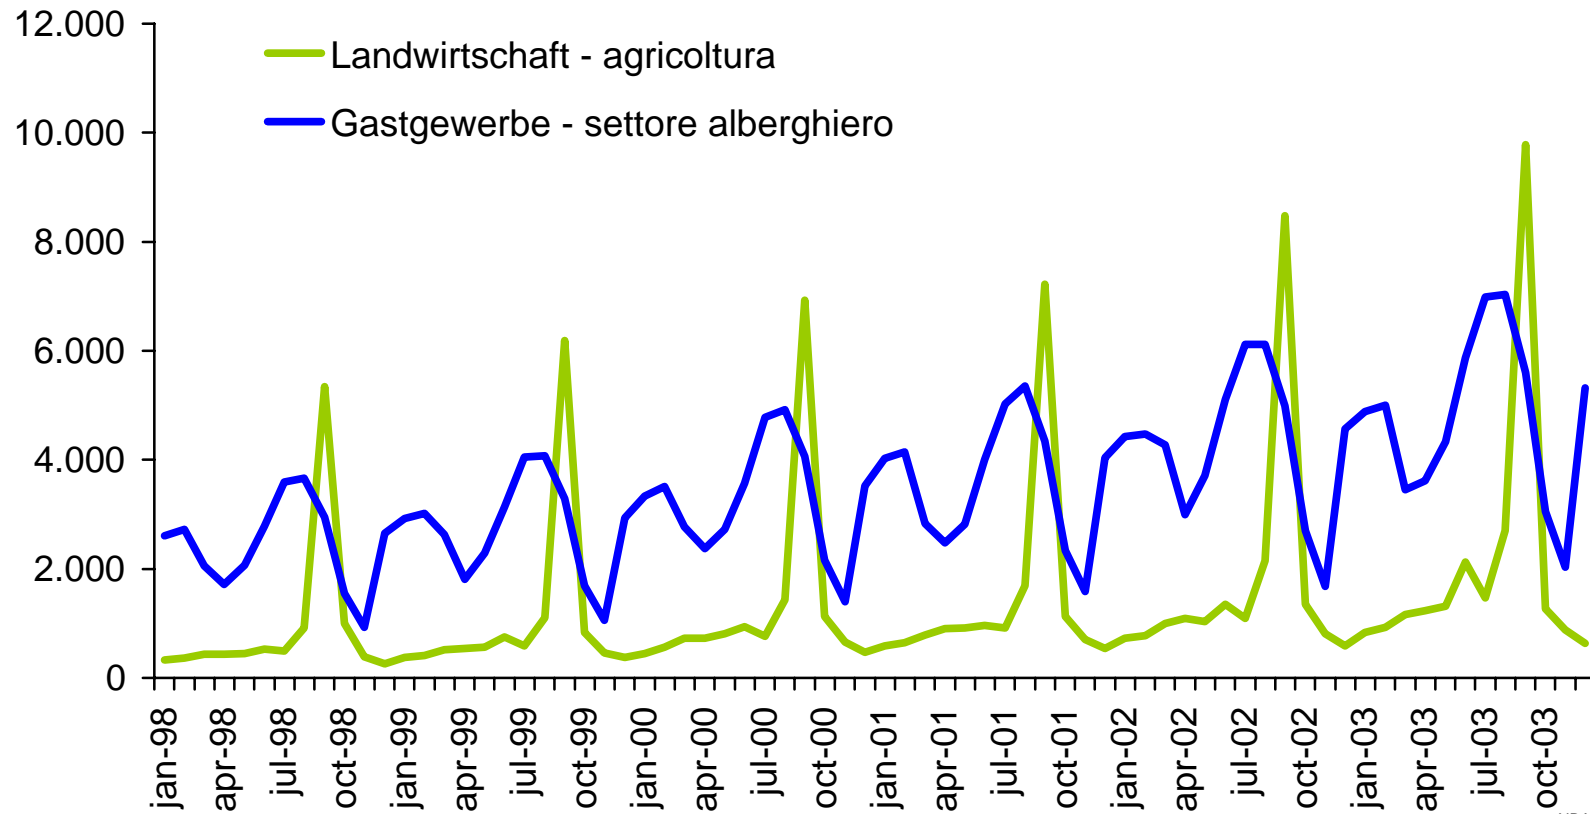

Beschäftigte Nicht-EU-Bürger Cittadini extracomunitari occupati Jahresdurchschnitt - media annuale

Beschäftigte Nicht-EU-Bürger Cittadini extracomunitari occupati

Ableitung Arbeit
Ripartizione Lavoro
Quelle: Arbeitsamt
Fonte: Ufficio del lavoro

Beschäftigte Nicht-EU-Bürger Cittadini extracomunitari occupati Jahresdurchschnitt - media annuale

■ Frauen ■ Männer

Beschäftigte Nicht-EU-Bürger nach Wohnort Cittadini extracomunitari occupati per domicilio Jahresdurchschnitt 2002 media annuale

Beschäftigte Nicht-EU-Bürger nach Wohnort Cittadini extracomunitari occupati per domicilio Jahresdurchschnitt 2003 media annuale

Beschäftigte Nicht-EU-Bürger in Landwirtschaft und Gastgewerbe Cittadini extracomunitari occupati in agricoltura e nel settore alberghiero