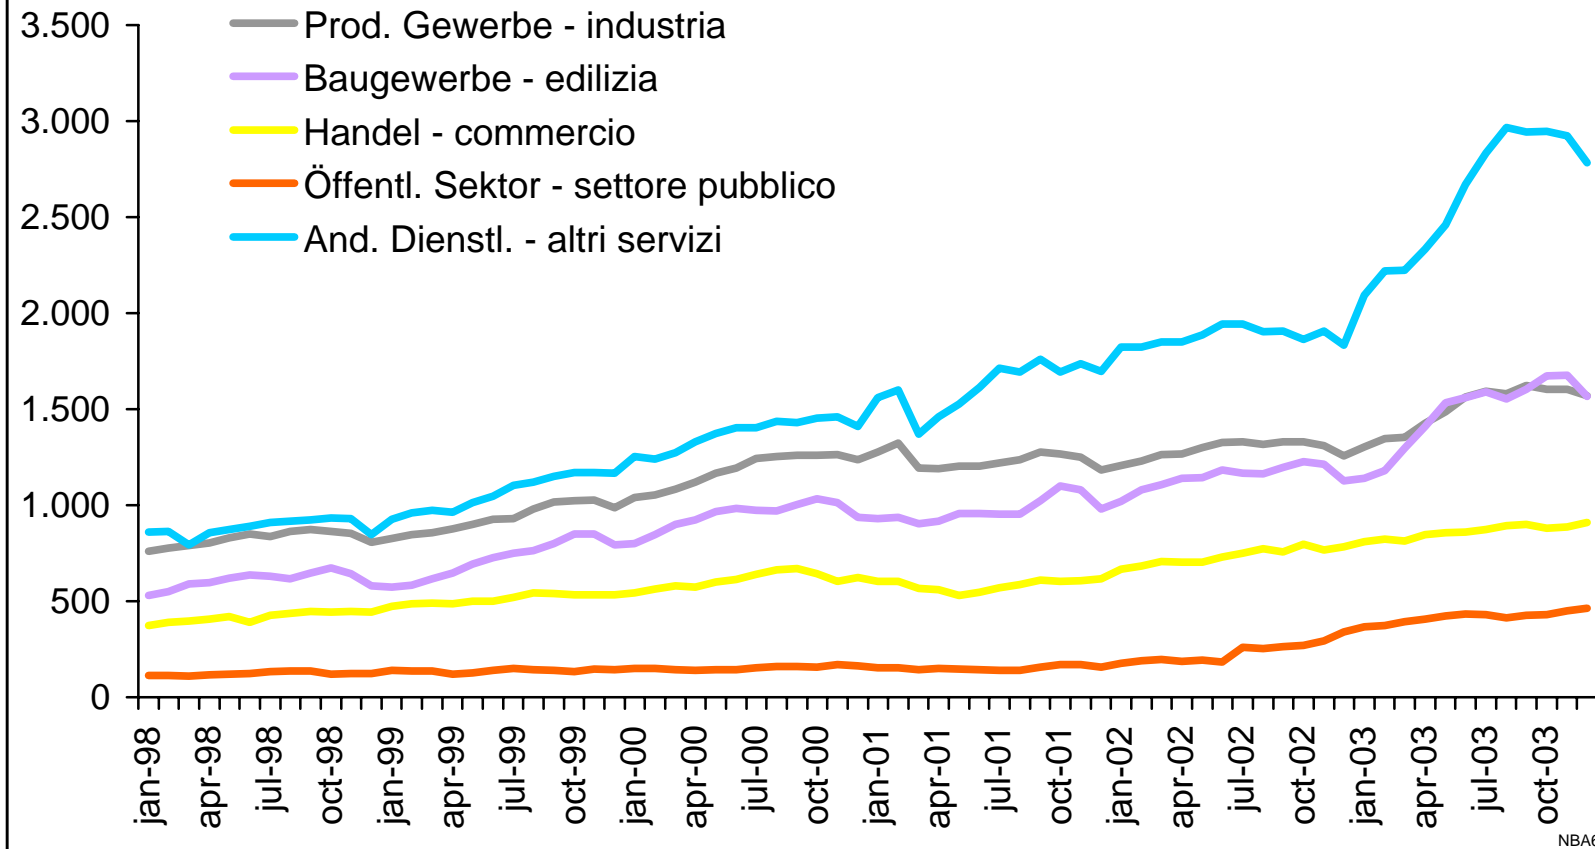

Beschäftigte Nicht-EU-Bürger nach Sektor Cittadini extracomunitari occupati per settore