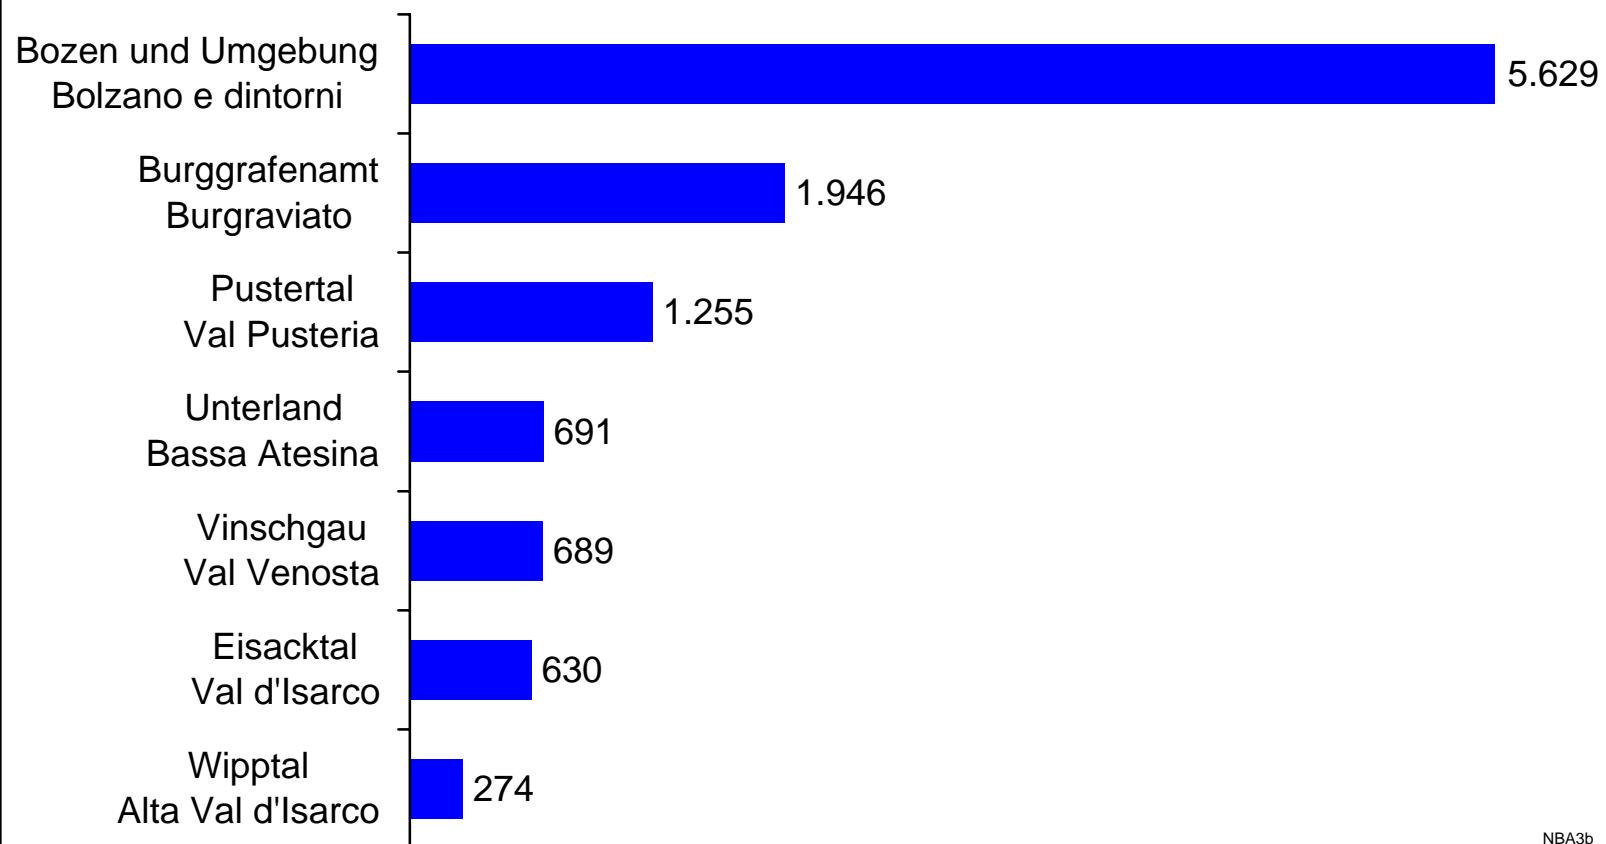

Ableitung Arbeit
Ripartizione Lavoro
Quelle: Arbeitsamt
Fonte: Ufficio del lavoro

Beschäftigte Nicht-EU-Bürger Cittadini extracomunitari occupati

NBA2

Ableitung Arbeit
Ripartizione Lavoro
Quelle: Arbeitsamt
Fonte: Ufficio del lavoro

Beschäftigte Nicht-EU-Bürger Cittadini extracomunitari occupati Jahresdurchschnitt - media annuale

Beschäftigte Nicht-EU-Bürger Cittadini extracomunitari occupati

Ableitung Arbeit
Ripartizione Lavoro
Quelle: Arbeitsamt
Fonte: Ufficio del lavoro

Beschäftigte Nicht-EU-Bürger Cittadini extracomunitari occupati Jahresdurchschnitt - media annuale

■ Frauen ■ Männer

Beschäftigte Nicht-EU-Bürger nach Wohnort Cittadini extracomunitari occupati per domicilio Jahresdurchschnitt 2002 media annuale