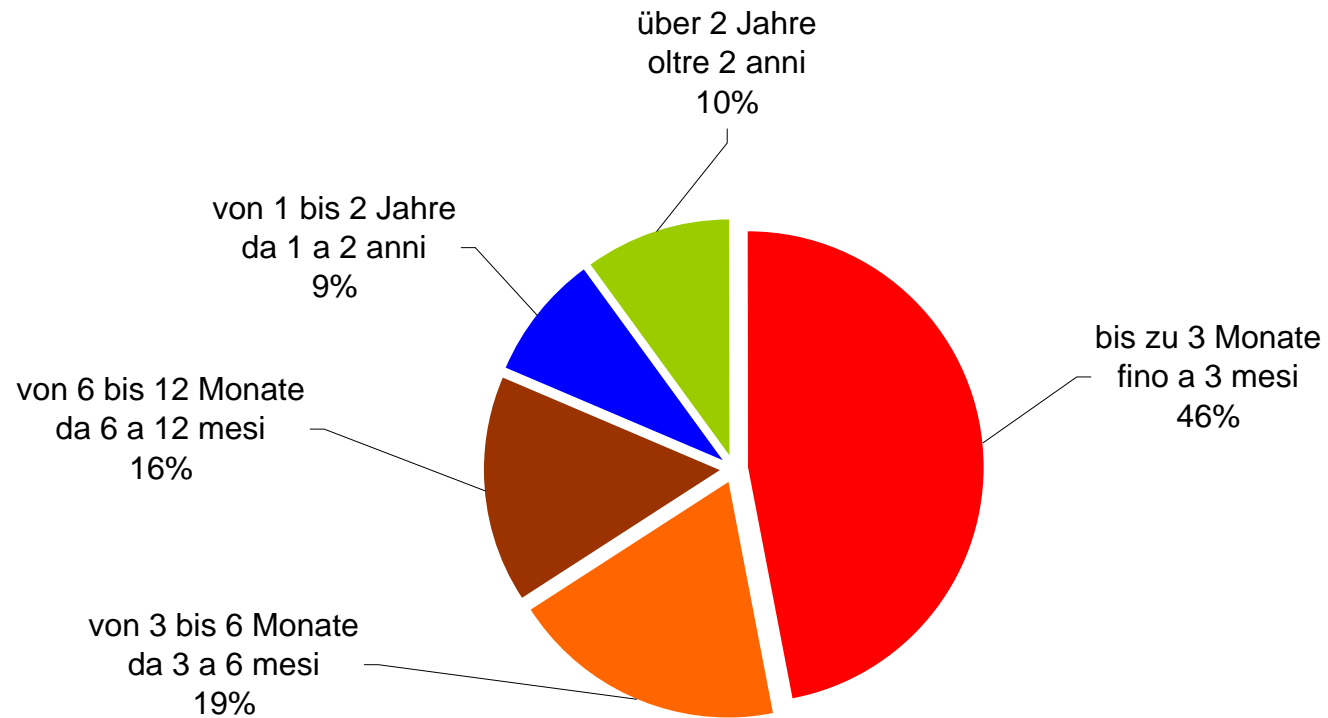

Eingetragene Nicht-EU-Bürger beim Arbeitsamt 2003 nach Eintragungsdauer I. Klasse - I classe

Cittadini extracomunitari iscritti all'ufficio del lavoro 2003 per durata d'iscrizione
I. Klasse - I classe