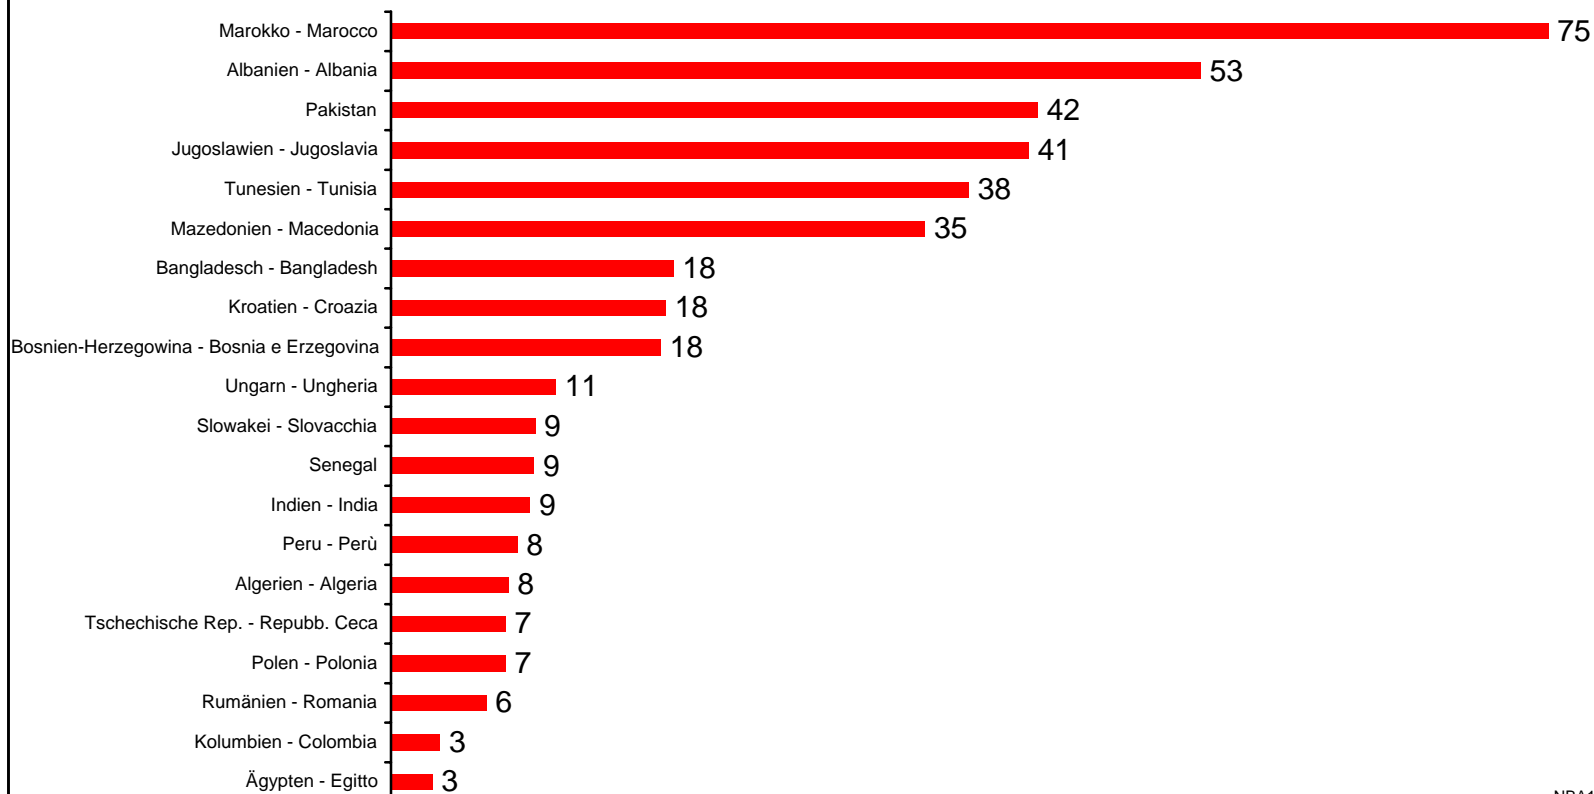

Eingetragene Nicht-EU-Bürger beim Arbeitsamt 2002 nach Staatsbürgerschaft

Cittadini extracomunitari iscritti all'ufficio del lavoro 2002 per cittadinanza

I. Klasse - I classe