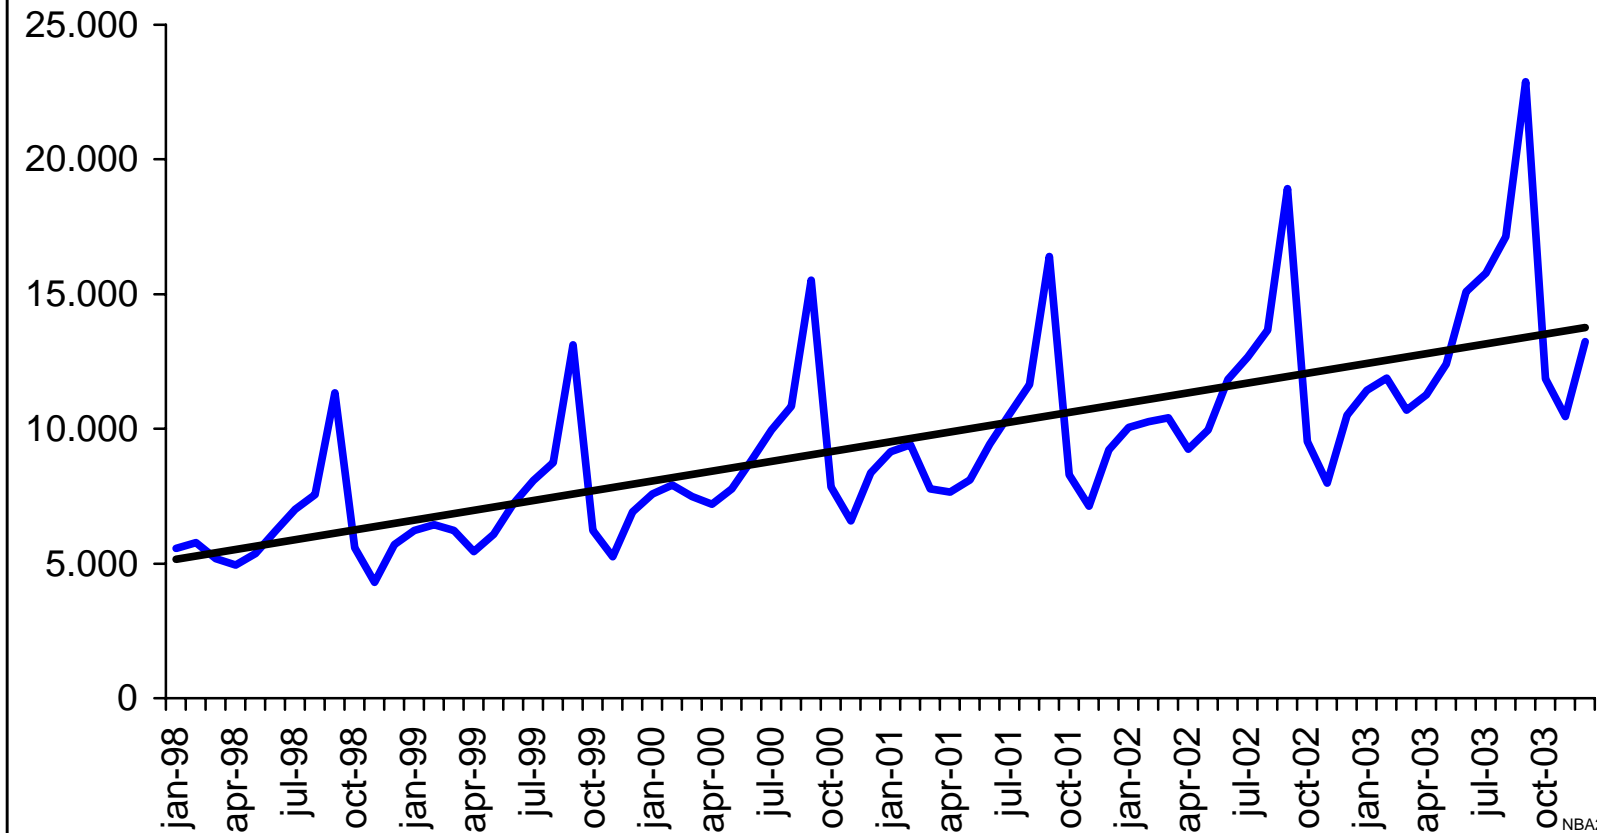

Ableitung Arbeit
Ripartizione Lavoro
Quelle: Arbeitsamt
Fonte: Ufficio del lavoro

Beschäftigte Nicht-EU-Bürger Cittadini extracomunitari occupati

NBA2