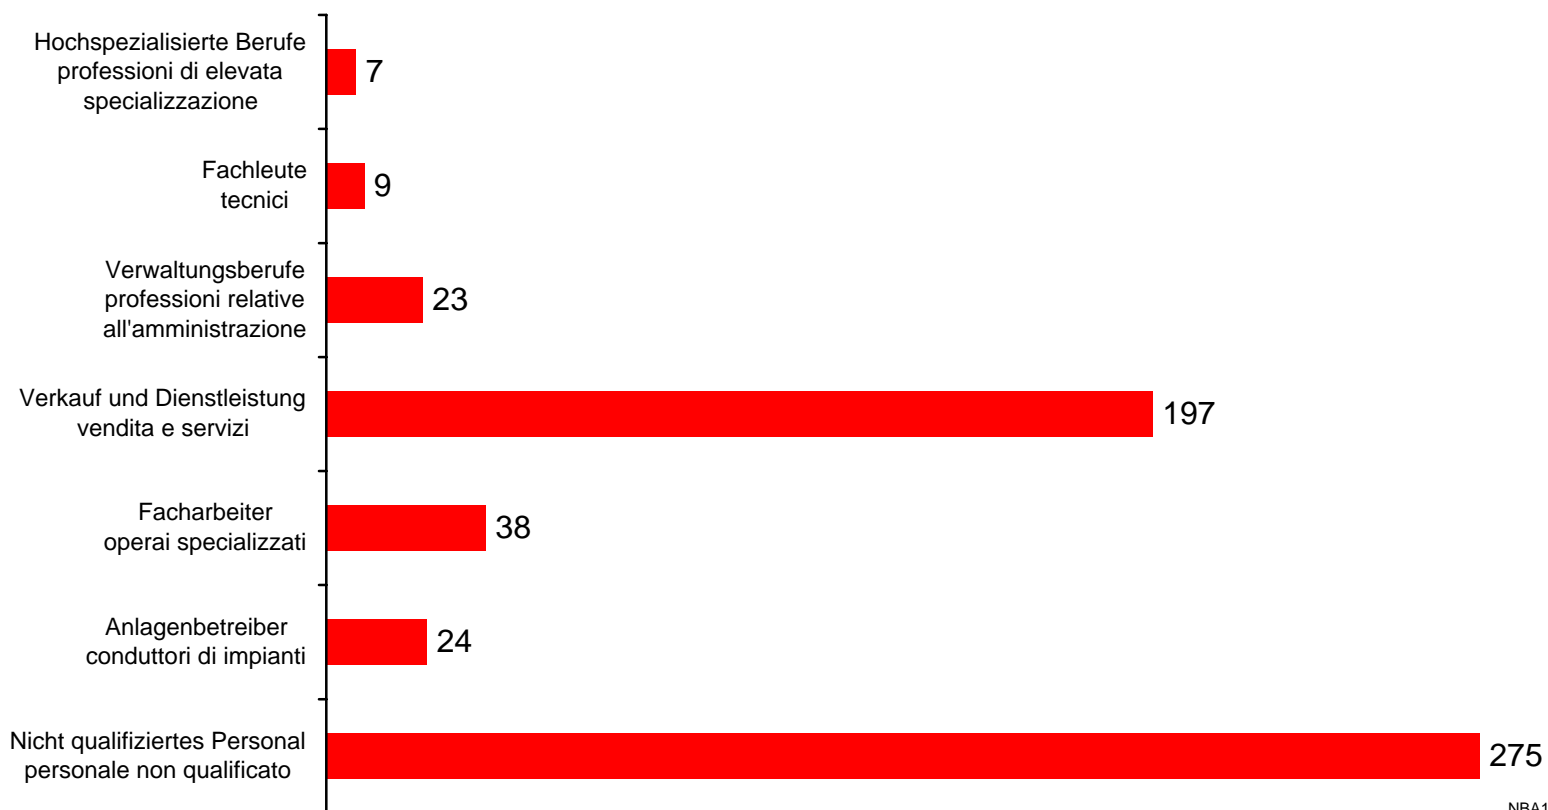

Eingetragene Nicht-EU-Bürger beim Arbeitsamt 2003 nach Beruf

Cittadini extracomunitari iscritti all'ufficio del lavoro 2003 per professione I. Klasse - I classe