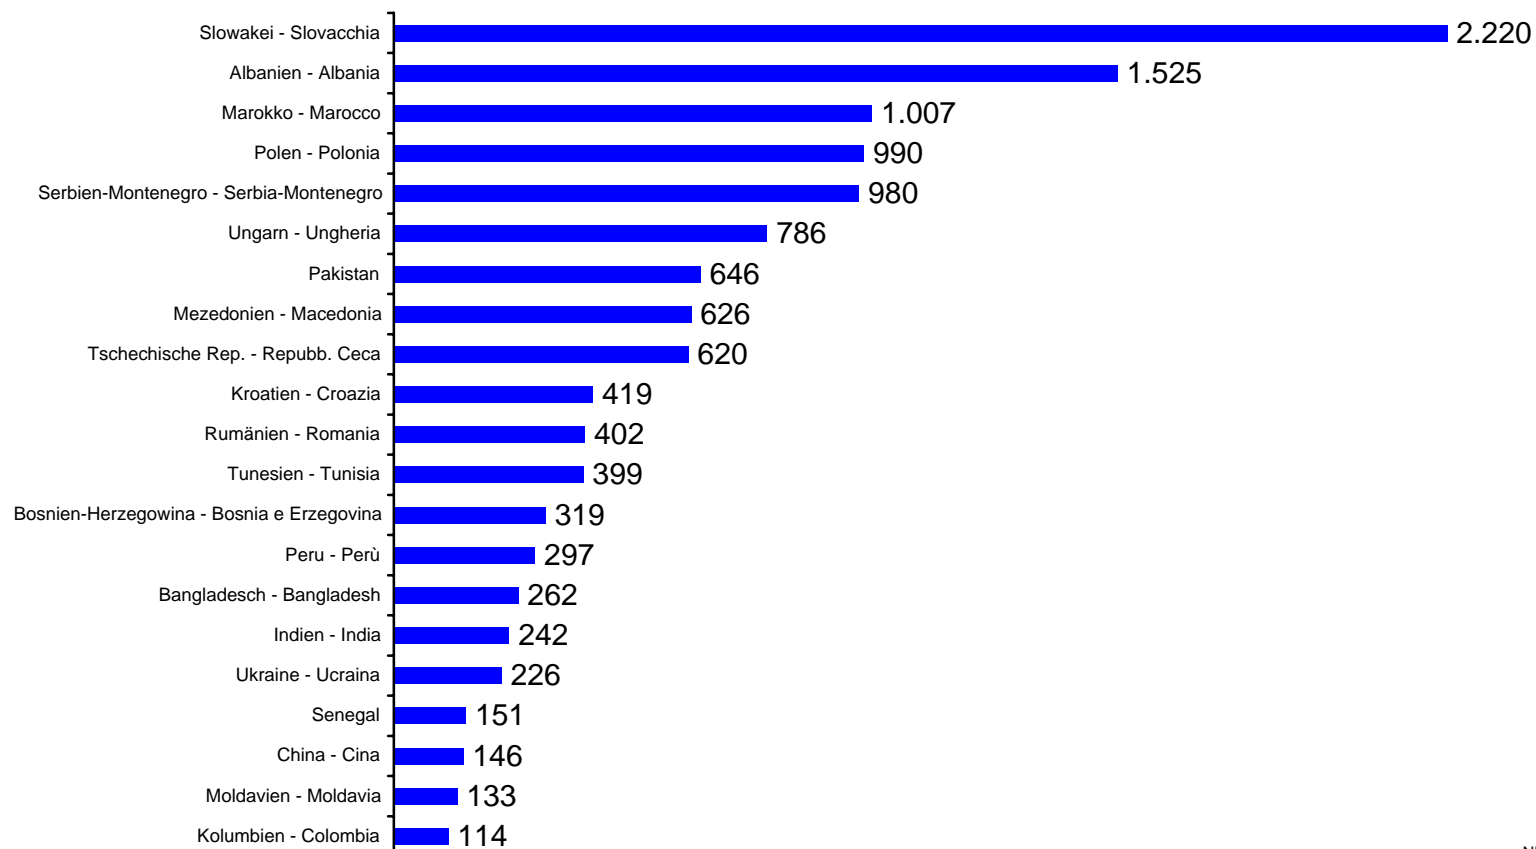

Beschäftigte Nicht-EU-Bürger 2003 nach Staatsbürgerschaft Cittadini extracomunitari occupati 2003 per cittadinanza