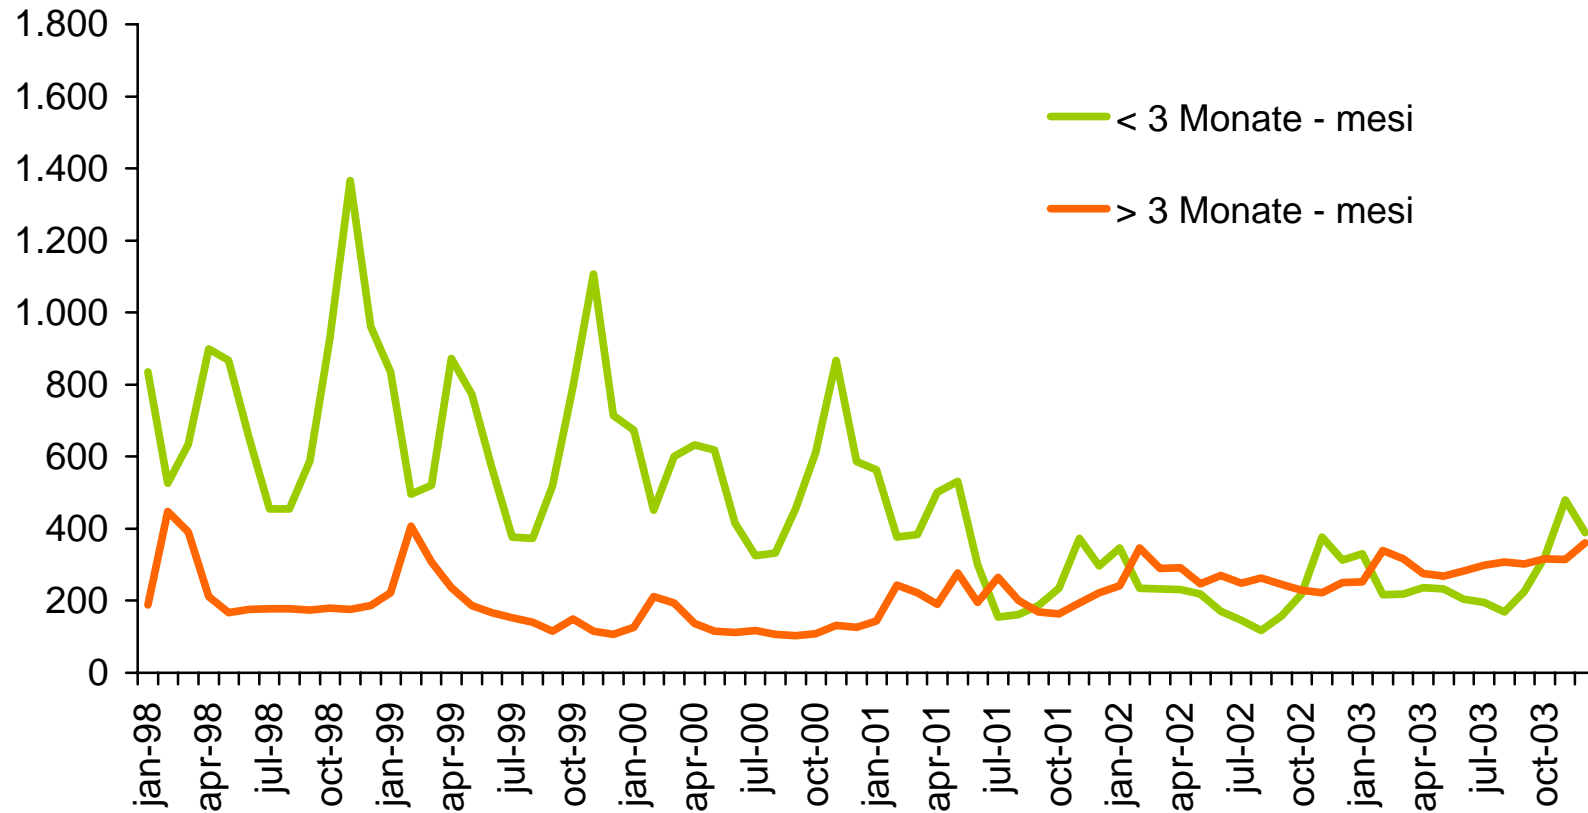

Eingetragene Nicht-EU-Bürger beim Arbeitsamt nach Eintragungsdauer Cittadini extracomunitari iscritti all'ufficio del lavoro per durata d'iscrizione