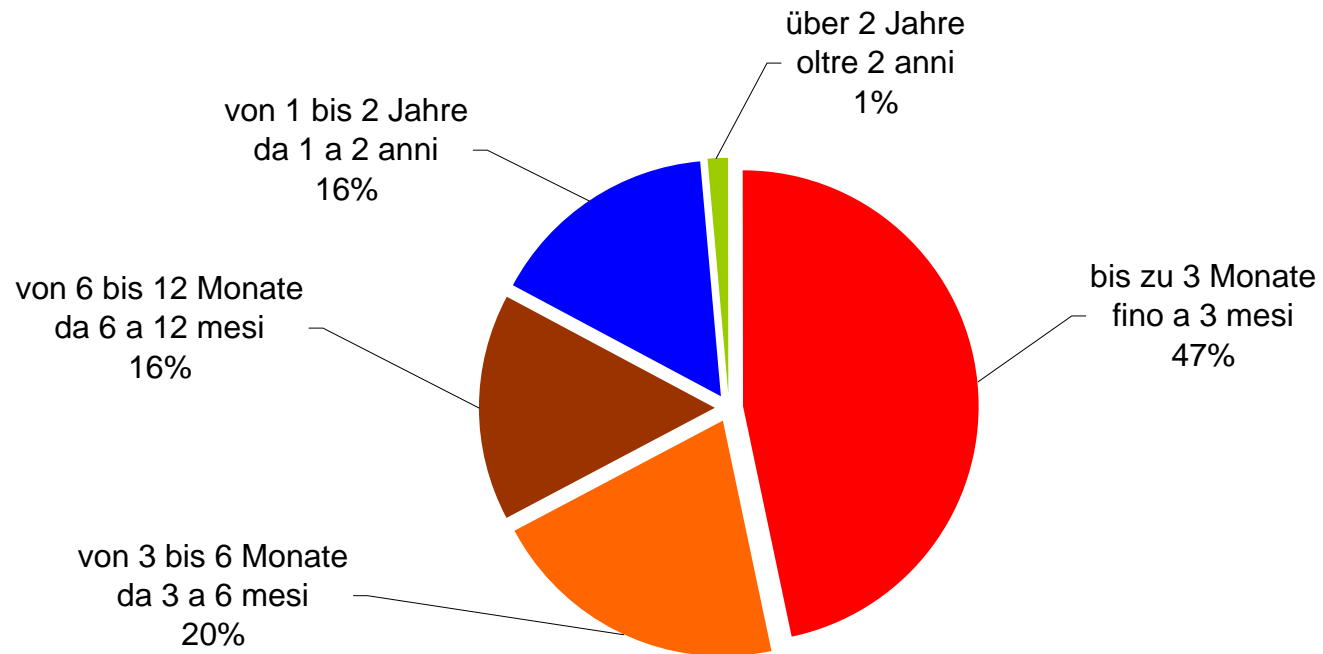

Eingetragene Nicht-EU-Bürger beim Arbeitsamt 2002 nach Eintragungsdauer I. Klasse - I classe

Cittadini extracomunitari iscritti all'ufficio del lavoro 2002 per durata d'iscrizione
I. Klasse - I classe