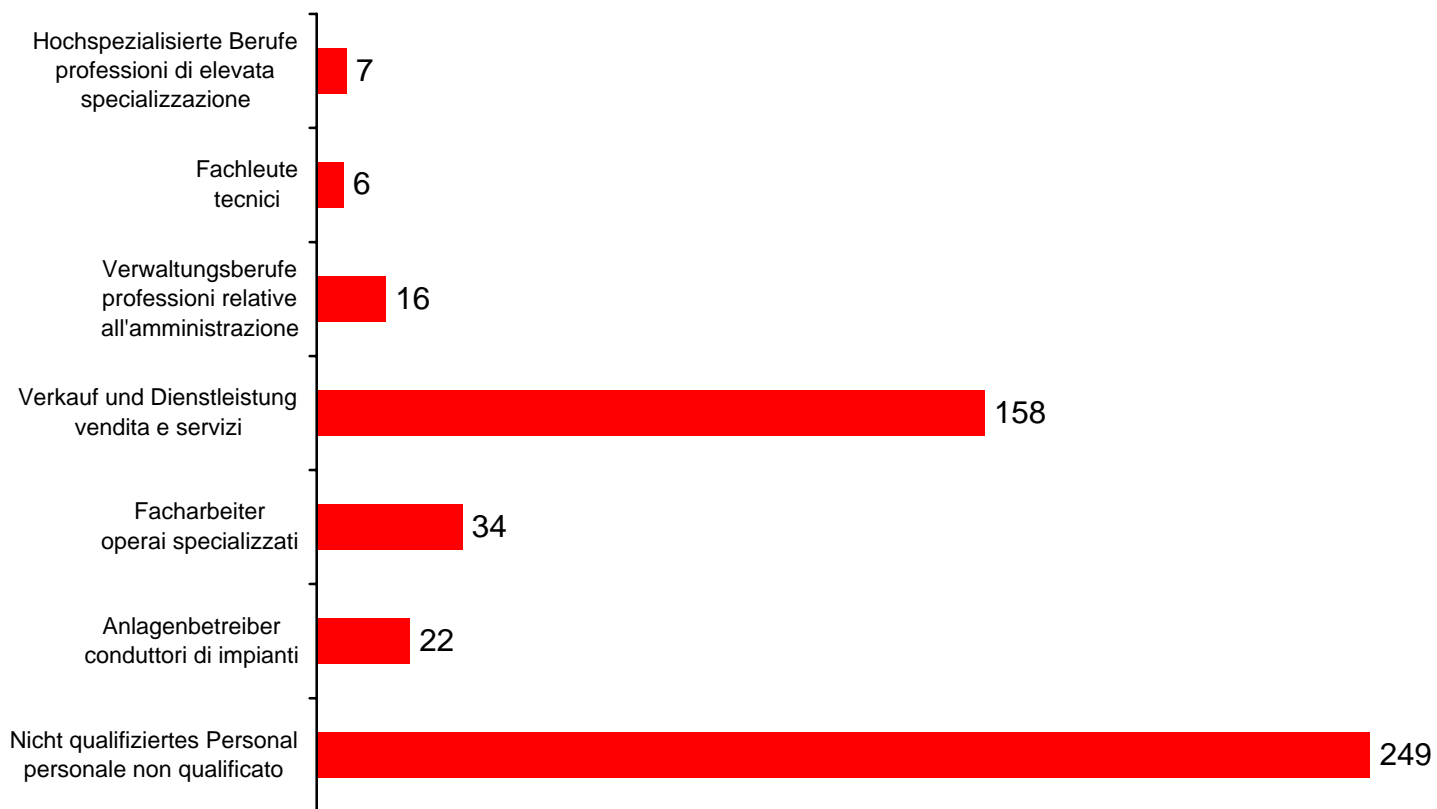

Cittadini extracomunitari iscritti all'ufficio del lavoro 2001 per durata d'iscrizione
I. Classe - I classe

Eingetragene Nicht-EU-Bürger beim Arbeitsamt 2002 nach Eintragungsdauer I. Klasse - I classe

Cittadini extracomunitari iscritti all'ufficio del lavoro 2002 per durata d'iscrizione
I. Klasse - I classe

Eingetragene Nicht-EU-Bürger beim Arbeitsamt 2003 nach Eintragungsdauer I. Klasse - I classe

Cittadini extracomunitari iscritti all'ufficio del lavoro 2003 per durata d'iscrizione
I. Klasse - I classe

Eingetragene Nicht-EU-Bürger beim Arbeitsamt 2001 nach Beruf

Cittadini extracomunitari iscritti all'ufficio del lavoro 2001 per professione I. Klasse - I classe

Eingetragene Nicht-EU-Bürger beim Arbeitsamt 2002 nach Beruf

Cittadini extracomunitari iscritti all'ufficio del lavoro 2002 per professione I. Klasse - I classe