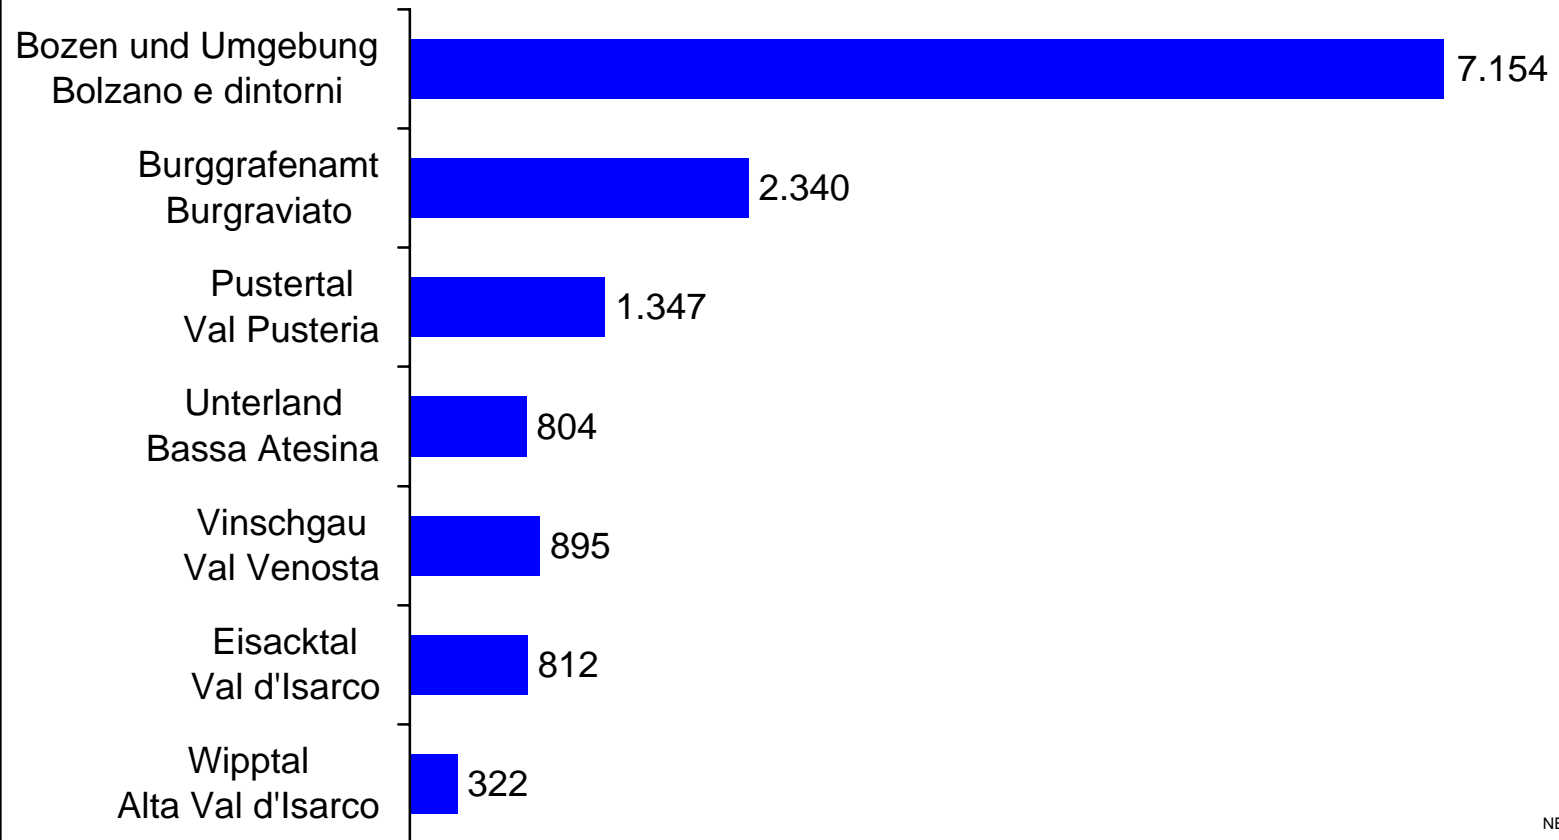

Beschäftigte Nicht-EU-Bürger Cittadini extracomunitari occupati Jahresdurchschnitt - media annuale

■ Frauen ■ Männer

Beschäftigte Nicht-EU-Bürger nach Wohnort Cittadini extracomunitari occupati per domicilio Jahresdurchschnitt 2002 media annuale

Beschäftigte Nicht-EU-Bürger nach Wohnort Cittadini extracomunitari occupati per domicilio Jahresdurchschnitt 2003 media annuale

Beschäftigte Nicht-EU-Bürger in Landwirtschaft und Gastgewerbe Cittadini extracomunitari occupati in agricoltura e nel settore alberghiero