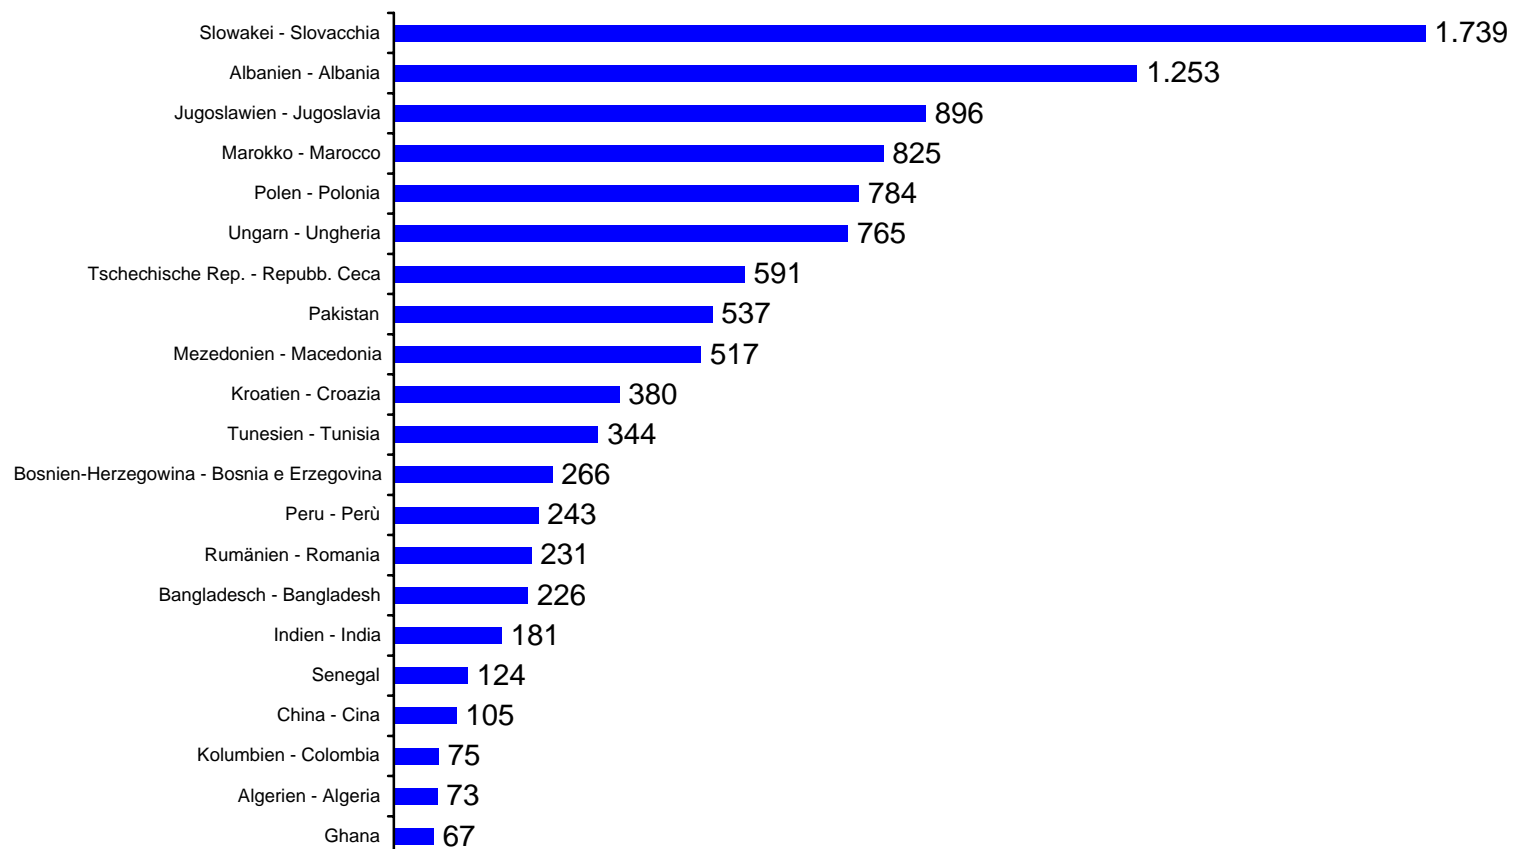

Beschäftigte Nicht-EU-Bürger 2002 nach Staatsbürgerschaft Cittadini extracomunitari occupati 2002 per cittadinanza