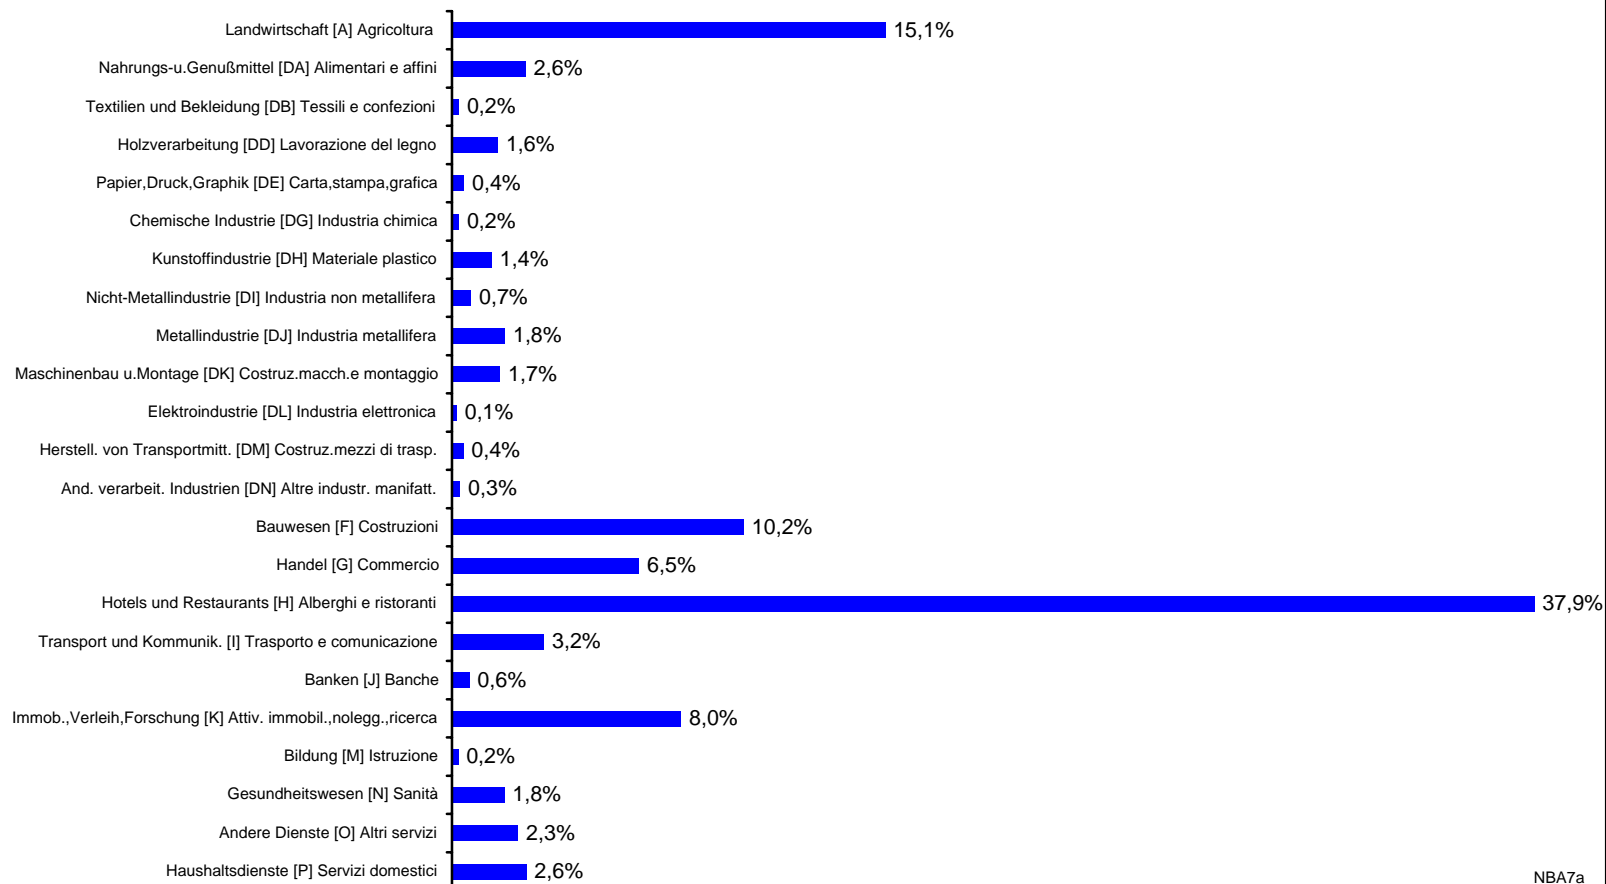

Beschäftigte Nicht-EU-Bürger nach Wohnort Cittadini extracomunitari occupati per domicilio Jahresdurchschnitt 2003 media annuale

Beschäftigte Nicht-EU-Bürger in Landwirtschaft und Gastgewerbe Cittadini extracomunitari occupati in agricoltura e nel settore alberghiero

Beschäftigte Nicht-EU-Bürger nach Sektor Cittadini extracomunitari occupati per settore

Beschäftigte Nicht-EU-Bürger 2001 nach Sektor Cittadini extracomunitari occupati 2001 per settore

Beschäftigte Nicht-EU-Bürger 2002 nach Sektor Cittadini extracomunitari occupati 2002 per settore