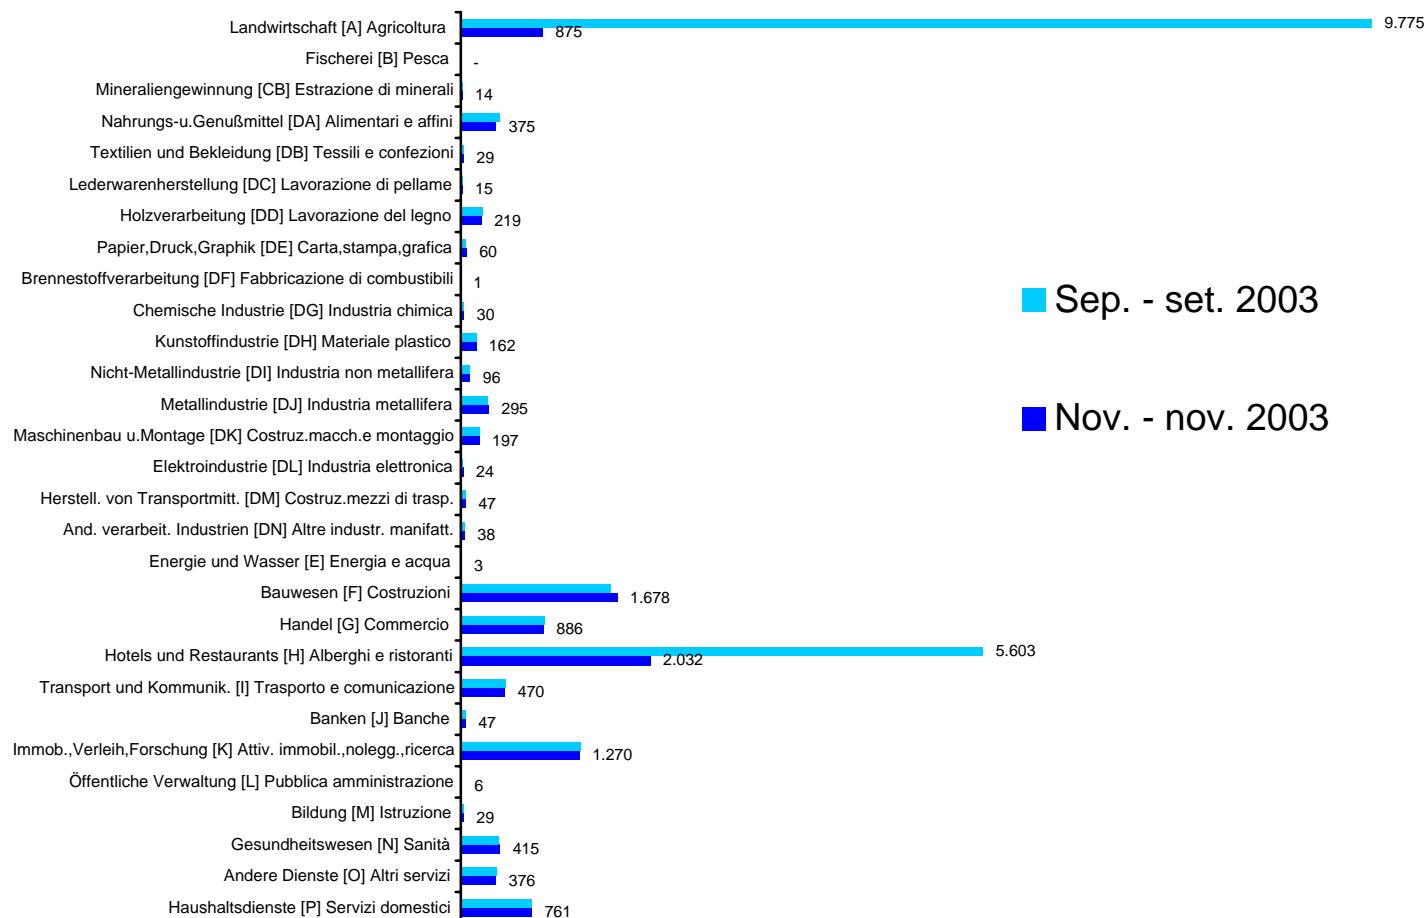

Beschäftigte Nicht-EU-Bürger nach Sektor Sep.-Nov. 2003 Cittadini extracomunitari occupati per settore sett.-nov. 2003