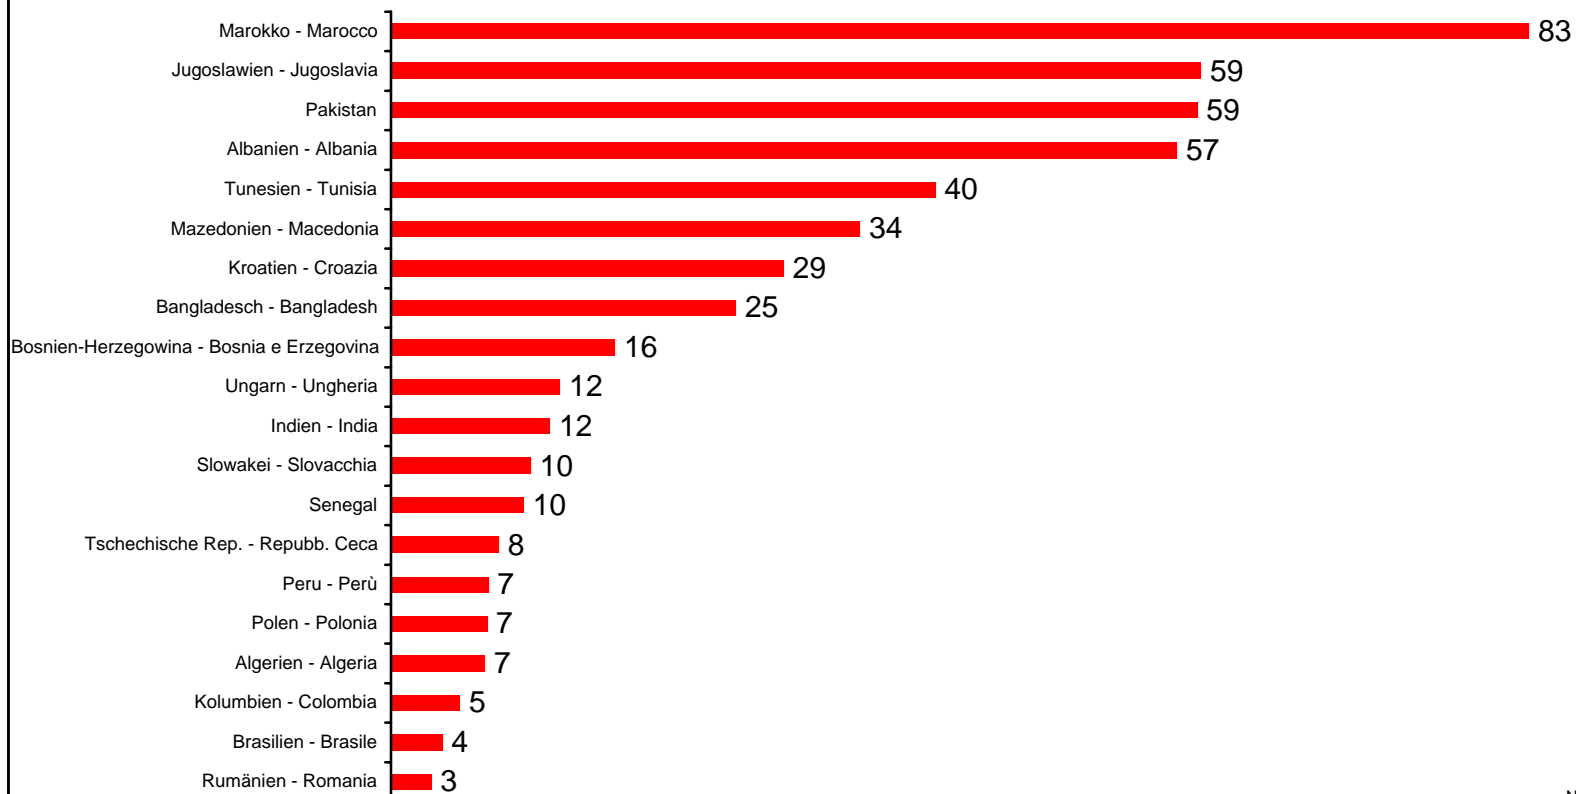

Eingetragene Nicht-EU-Bürger beim Arbeitsamt 2001 nach Staatsbürgerschaft

Cittadini extracomunitari iscritti all'ufficio del lavoro 2001 per cittadinanza

I. Klasse - I classe