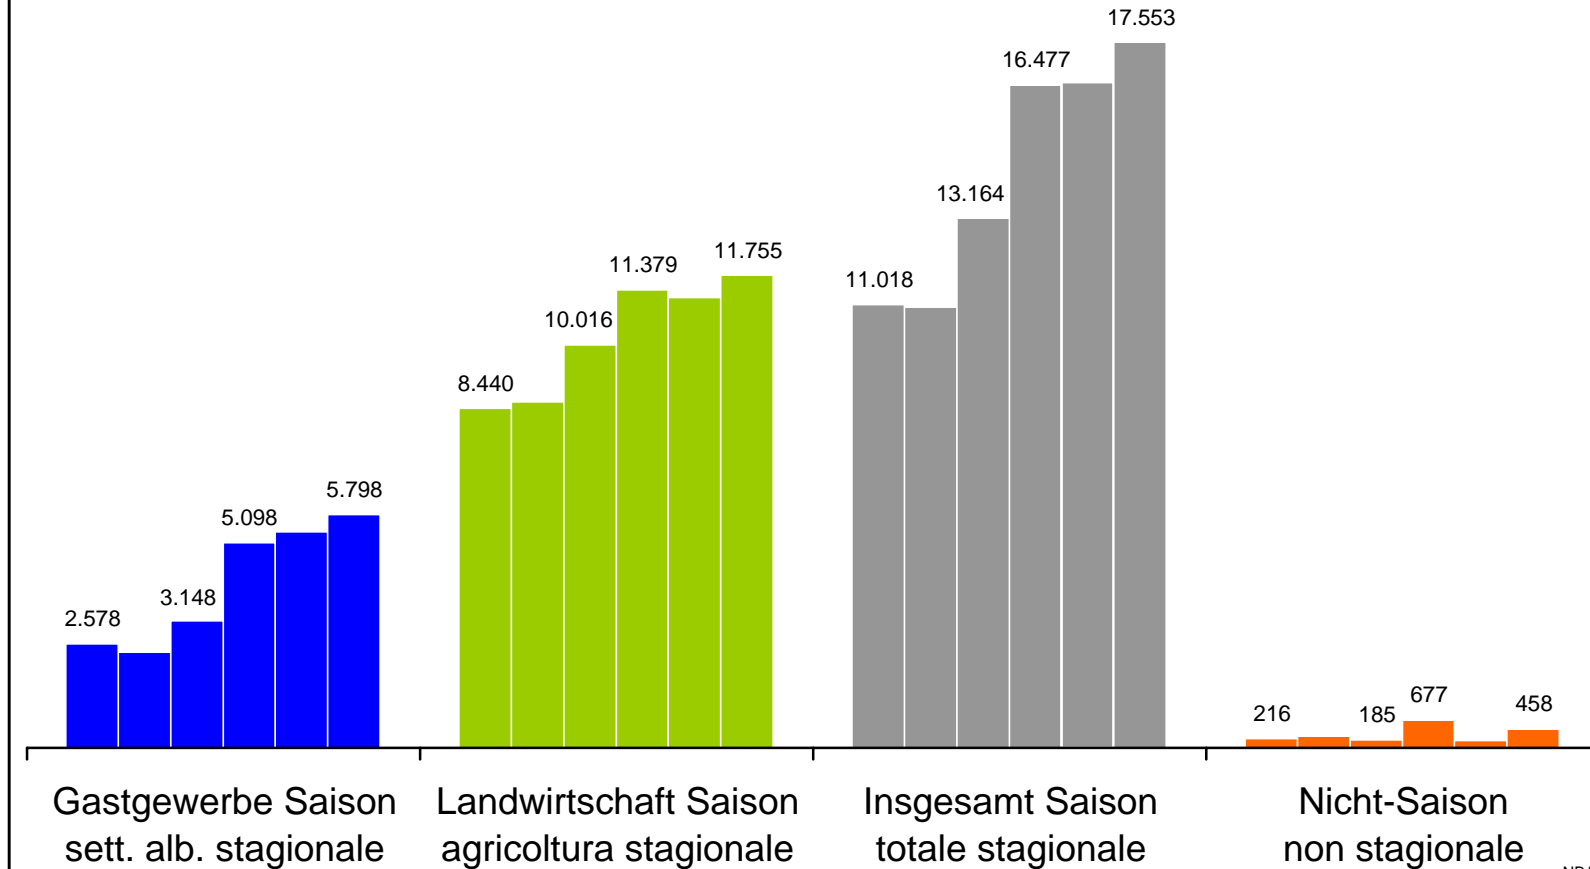

Arbeitsgenehmigungen für Nicht-EU-Bürger Autorizzazioni al lavoro per cittadini extracomunitari 1998 - 2003