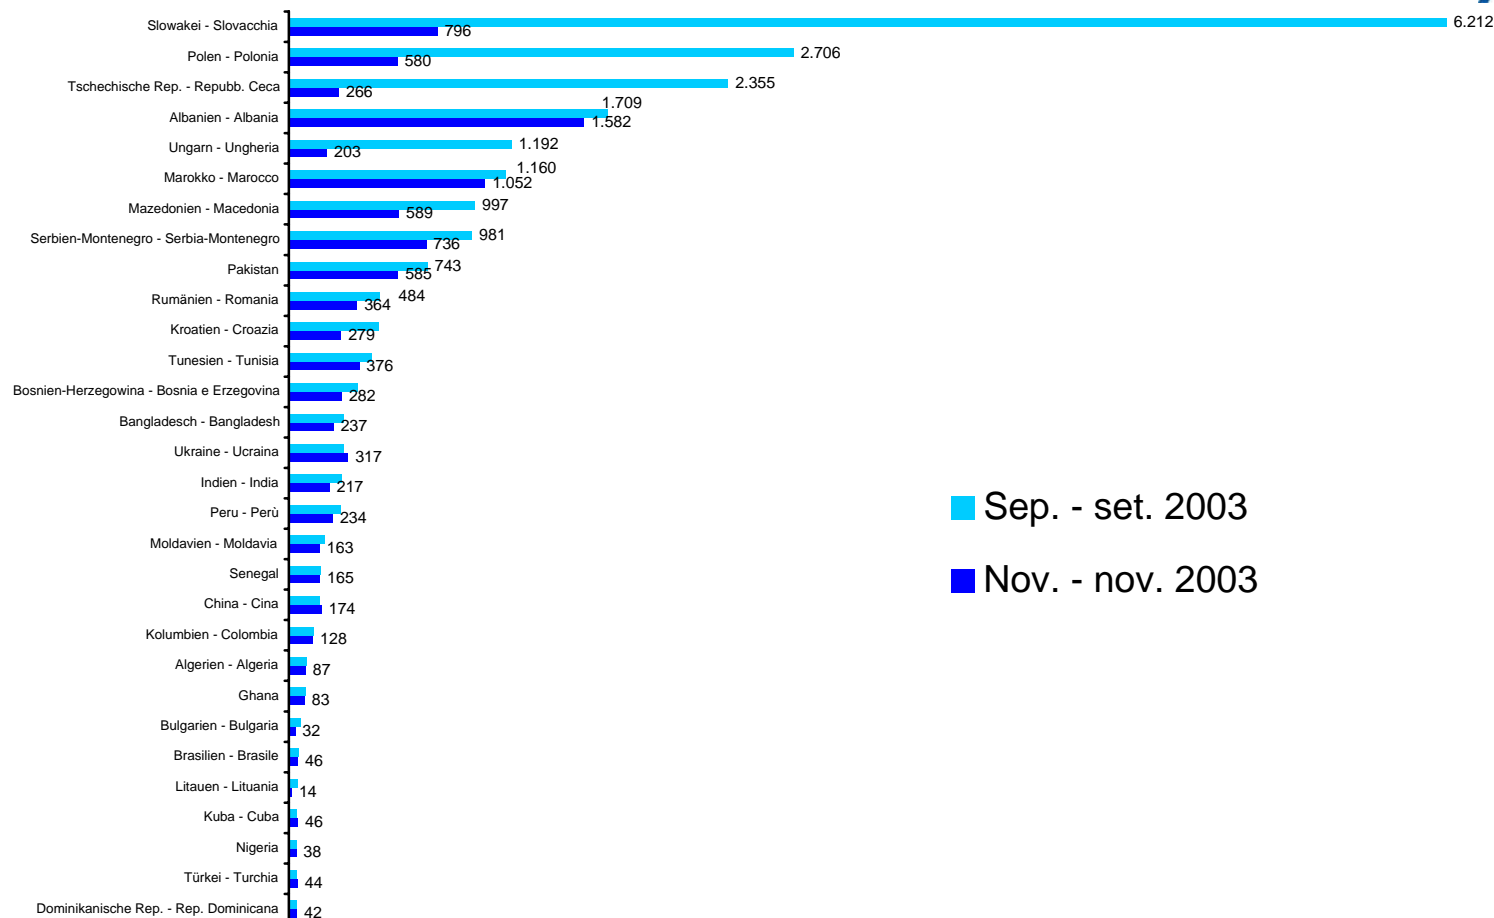

Beschäftigte Nicht-EU-Bürger nach Sektor Sep.-Nov. 2003 Cittadini extracomunitari occupati per settore sett.-nov. 2003

Beschäftigte Nicht-EU-Bürger 2001 nach Staatsbürgerschaft Cittadini extracomunitari occupati 2001 per cittadinanza

Beschäftigte Nicht-EU-Bürger 2002 nach Staatsbürgerschaft Cittadini extracomunitari occupati 2002 per cittadinanza

Beschäftigte Nicht-EU-Bürger 2002 nach Staatsbürgerschaft Sep. - Nov. 2002

Cittadini extracomunitari occupati 2002 per cittadinanza set. - nov. 2002

Beschäftigte Nicht-EU-Bürger 2003 nach Staatsbürgerschaft Cittadini extracomunitari occupati 2003 per cittadinanza

Beschäftigte Nicht-EU-Bürger 2003 nach Staatsbürgerschaft Sep. - Nov. 2003

Cittadini extracomunitari occupati 2003 per cittadinanza set. - nov. 2003