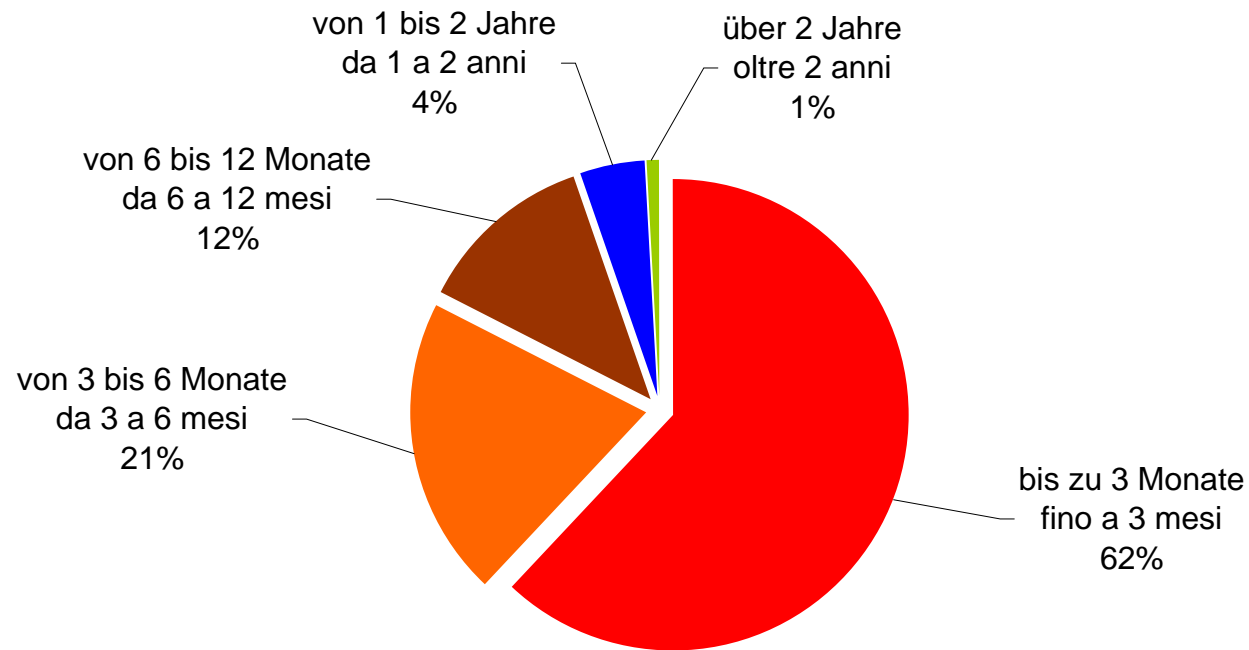

Eingetragene Nicht-EU-Bürger beim Arbeitsamt 2001 nach Eintragungsdauer I. Klasse - I classe

Cittadini extracomunitari iscritti all'ufficio del lavoro 2001 per durata d'iscrizione
I. Classe - I classe