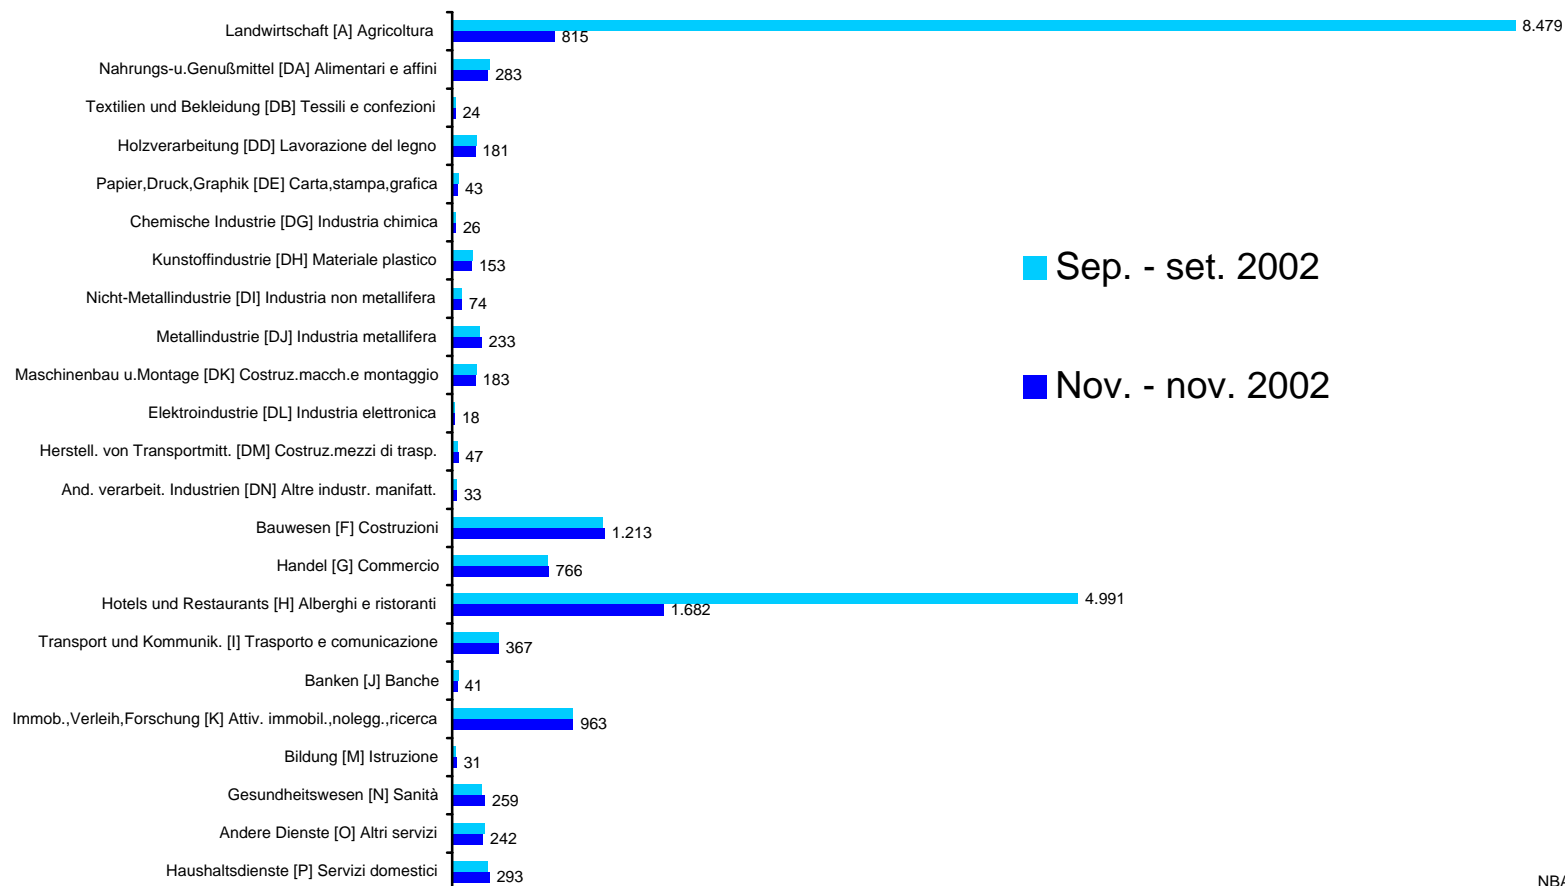

Beschäftigte Nicht-EU-Bürger nach Wohnort Cittadini extracomunitari occupati per domicilio Jahresdurchschnitt 2003 media annuale

Beschäftigte Nicht-EU-Bürger in Landwirtschaft und Gastgewerbe Cittadini extracomunitari occupati in agricoltura e nel settore alberghiero

Beschäftigte Nicht-EU-Bürger nach Sektor Cittadini extracomunitari occupati per settore

Beschäftigte Nicht-EU-Bürger 2001 nach Sektor Cittadini extracomunitari occupati 2001 per settore

Beschäftigte Nicht-EU-Bürger 2002 nach Sektor Cittadini extracomunitari occupati 2002 per settore

Beschäftigte Nicht-EU-Bürger 2003 nach Sektor Cittadini extracomunitari occupati 2003 per settore

Beschäftigte Nicht-EU-Bürger nach Sektor Sep.-Nov. 2002 Cittadini extracomunitari occupati per settore sett.-nov. 2002