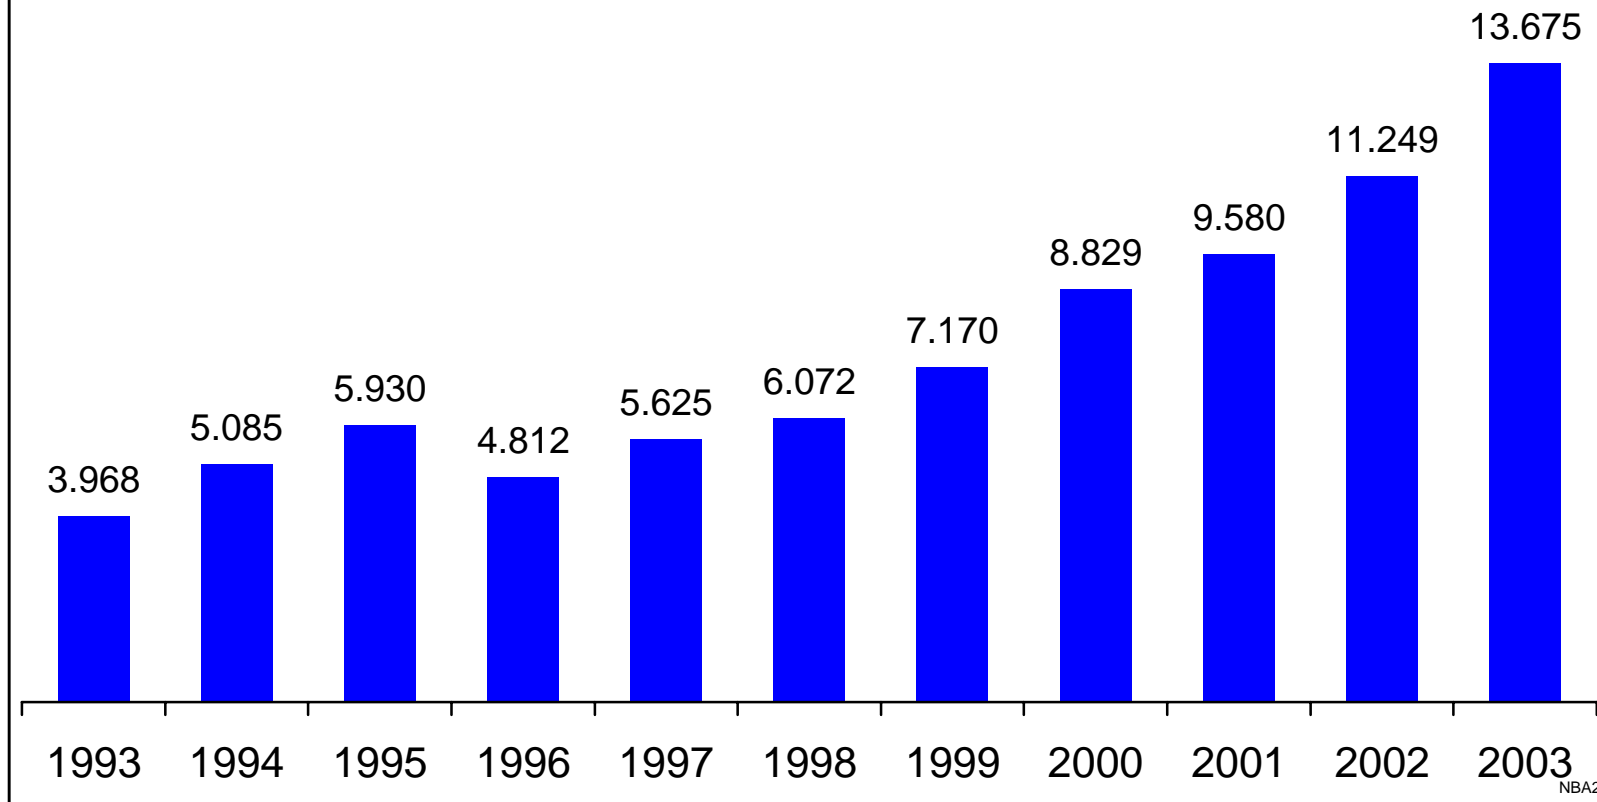

Ableitung Arbeit
Ripartizione Lavoro
Quelle: Arbeitsamt
Fonte: Ufficio del lavoro

Beschäftigte Nicht-EU-Bürger Cittadini extracomunitari occupati

NBA2

Ableitung Arbeit
Ripartizione Lavoro
Quelle: Arbeitsamt
Fonte: Ufficio del lavoro

Beschäftigte Nicht-EU-Bürger Cittadini extracomunitari occupati Jahresdurchschnitt - media annuale

Beschäftigte Nicht-EU-Bürger Cittadini extracomunitari occupati

Ableitung Arbeit
Ripartizione Lavoro
Quelle: Arbeitsamt
Fonte: Ufficio del lavoro