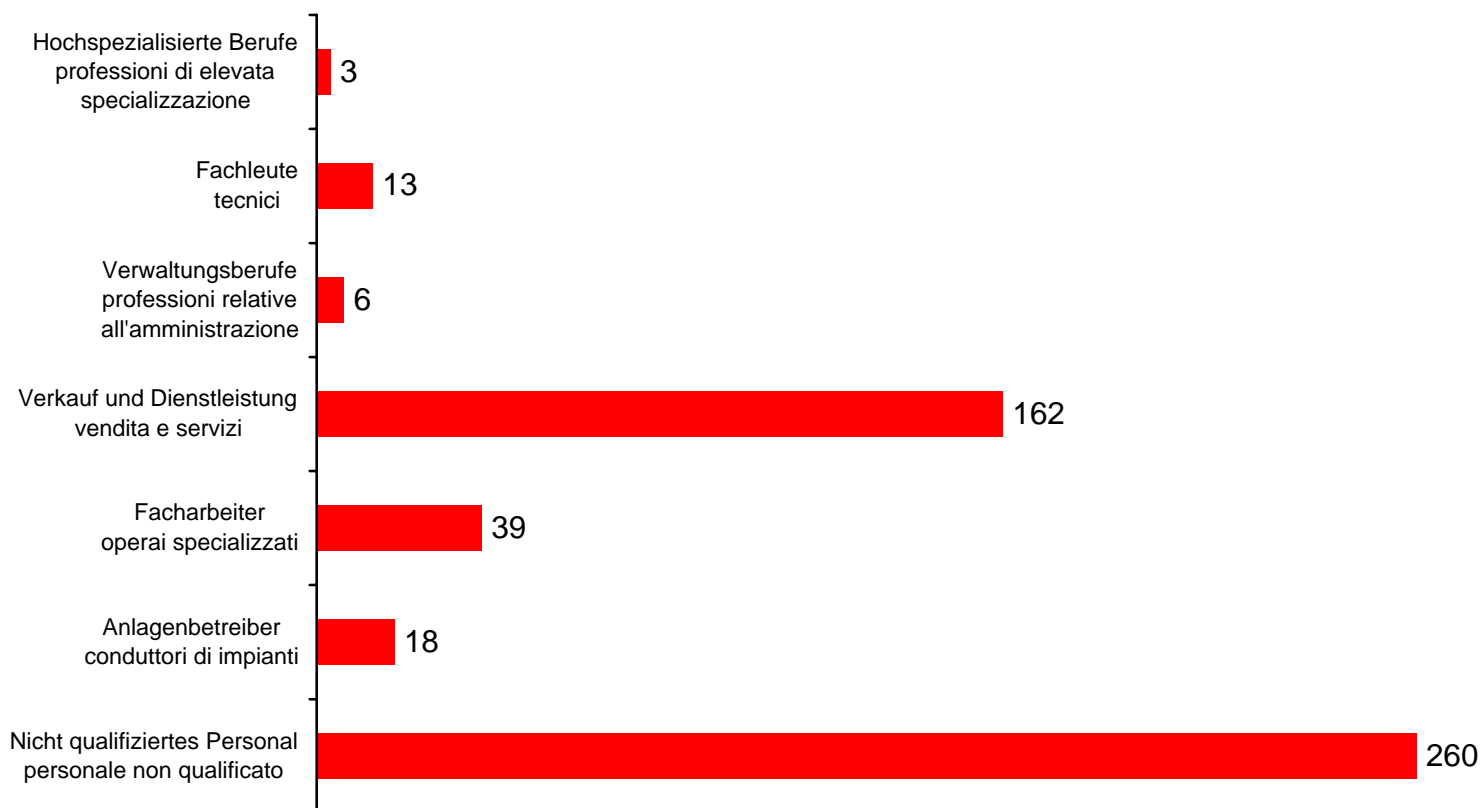

Cittadini extracomunitari iscritti all'ufficio del lavoro 2001 per durata d'iscrizione
I. Classe - I classe

Eingetragene Nicht-EU-Bürger beim Arbeitsamt 2002 nach Eintragungsdauer I. Klasse - I classe

Cittadini extracomunitari iscritti all'ufficio del lavoro 2002 per durata d'iscrizione
I. Klasse - I classe

Eingetragene Nicht-EU-Bürger beim Arbeitsamt 2003 nach Eintragungsdauer I. Klasse - I classe

Cittadini extracomunitari iscritti all'ufficio del lavoro 2003 per durata d'iscrizione
I. Klasse - I classe

Eingetragene Nicht-EU-Bürger beim Arbeitsamt 2001 nach Beruf

Cittadini extracomunitari iscritti all'ufficio del lavoro 2001 per professione I. Klasse - I classe

Eingetragene Nicht-EU-Bürger beim Arbeitsamt 2002 nach Beruf

Cittadini extracomunitari iscritti all'ufficio del lavoro 2002 per professione I. Klasse - I classe