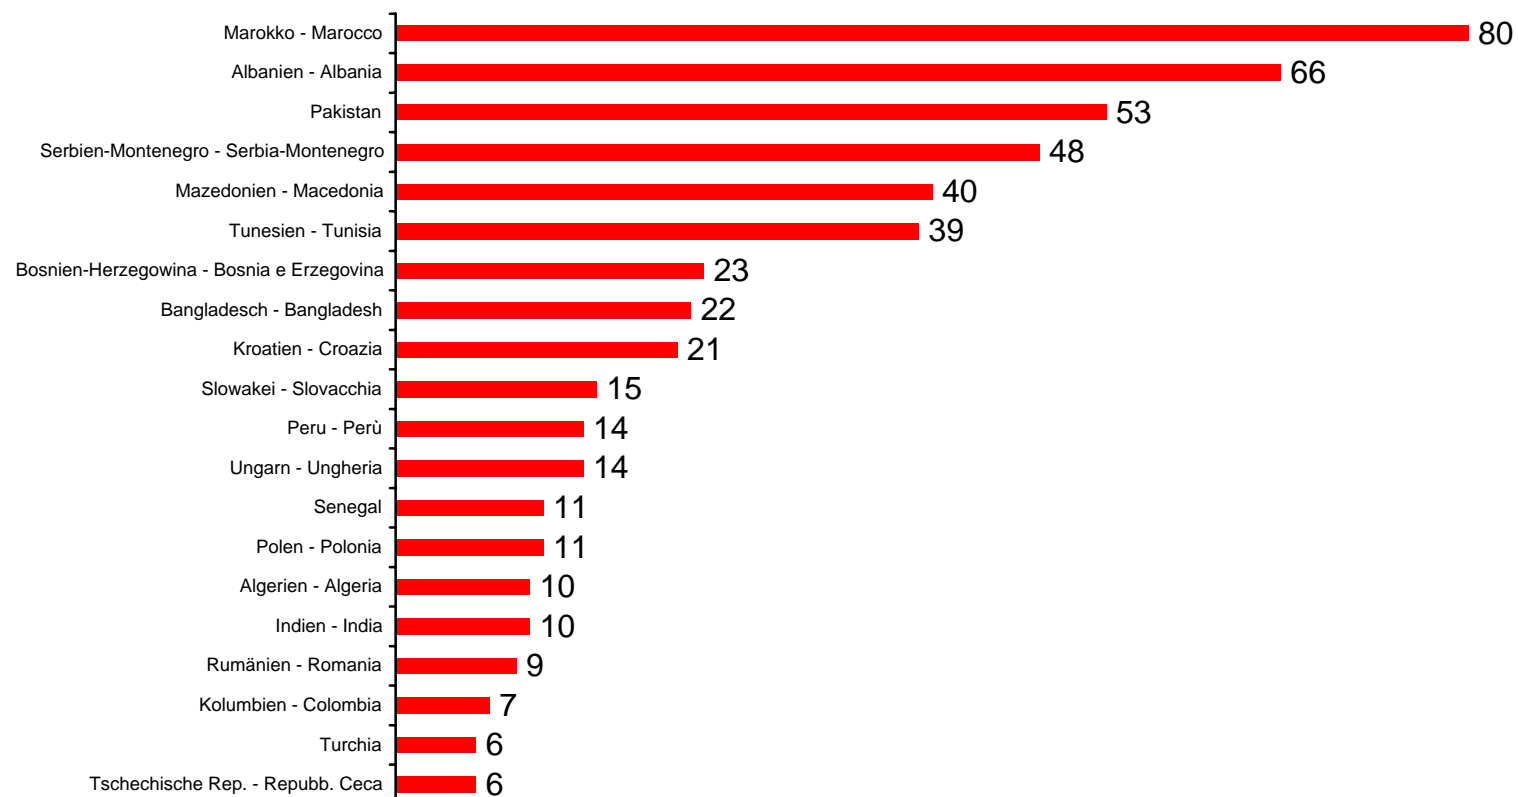

Eingetragene Nicht-EU-Bürger beim Arbeitsamt 2003 nach Staatsbürgerschaft

Cittadini extracomunitari iscritti all'ufficio del lavoro 2003 per cittadinanza

I. Klasse - I classe