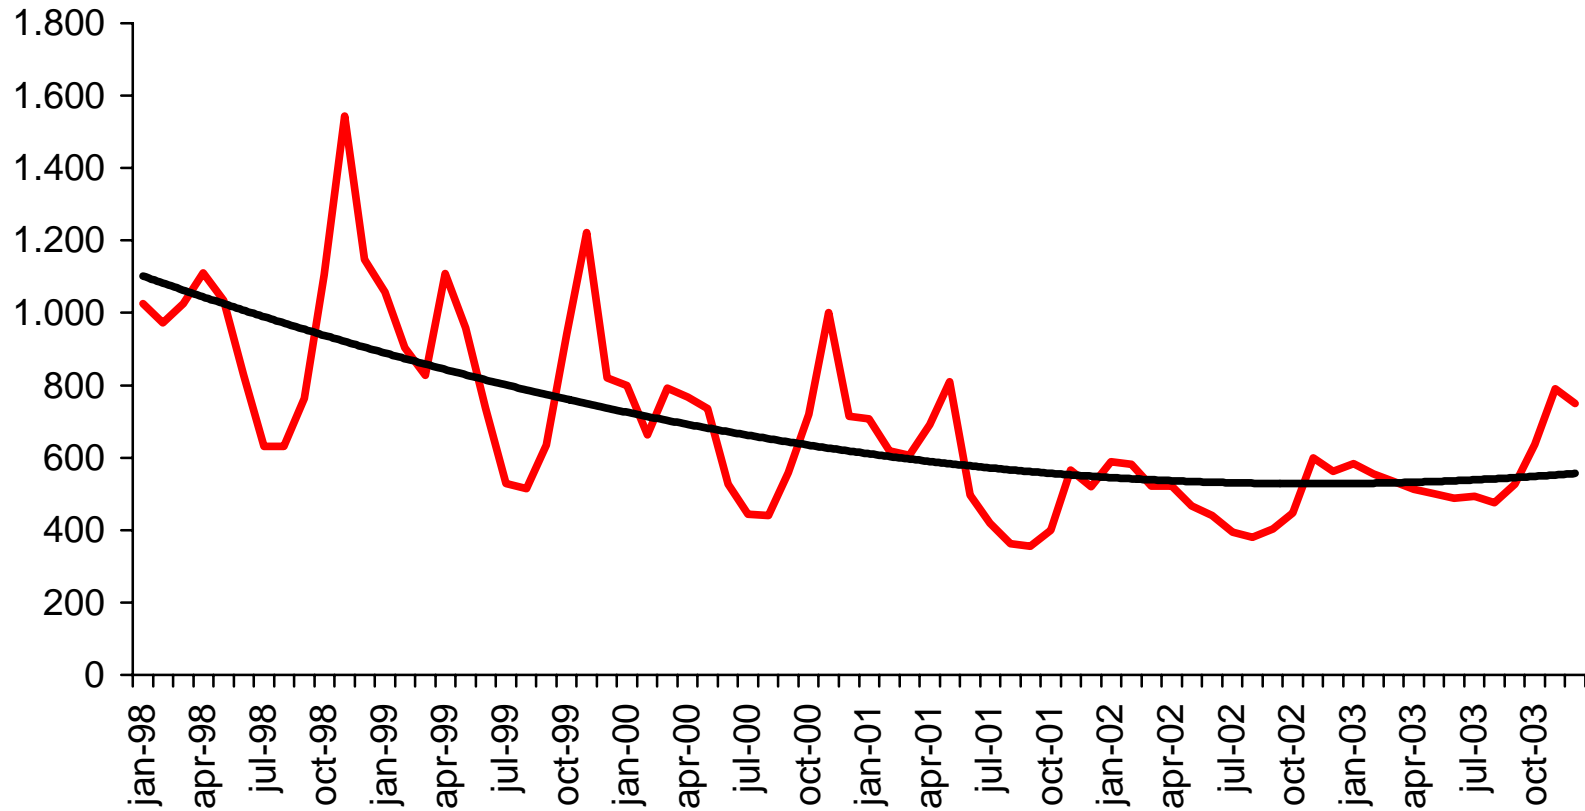

Ableitung Arbeit
Ripartizione Lavoro
Quelle: Arbeitsamt
Fonte: Ufficio del lavoro

Eingetragene Nicht-EU-Bürger beim Arbeitsamt Cittadini extracomunitari iscritti all'ufficio del lavoro

NBA10