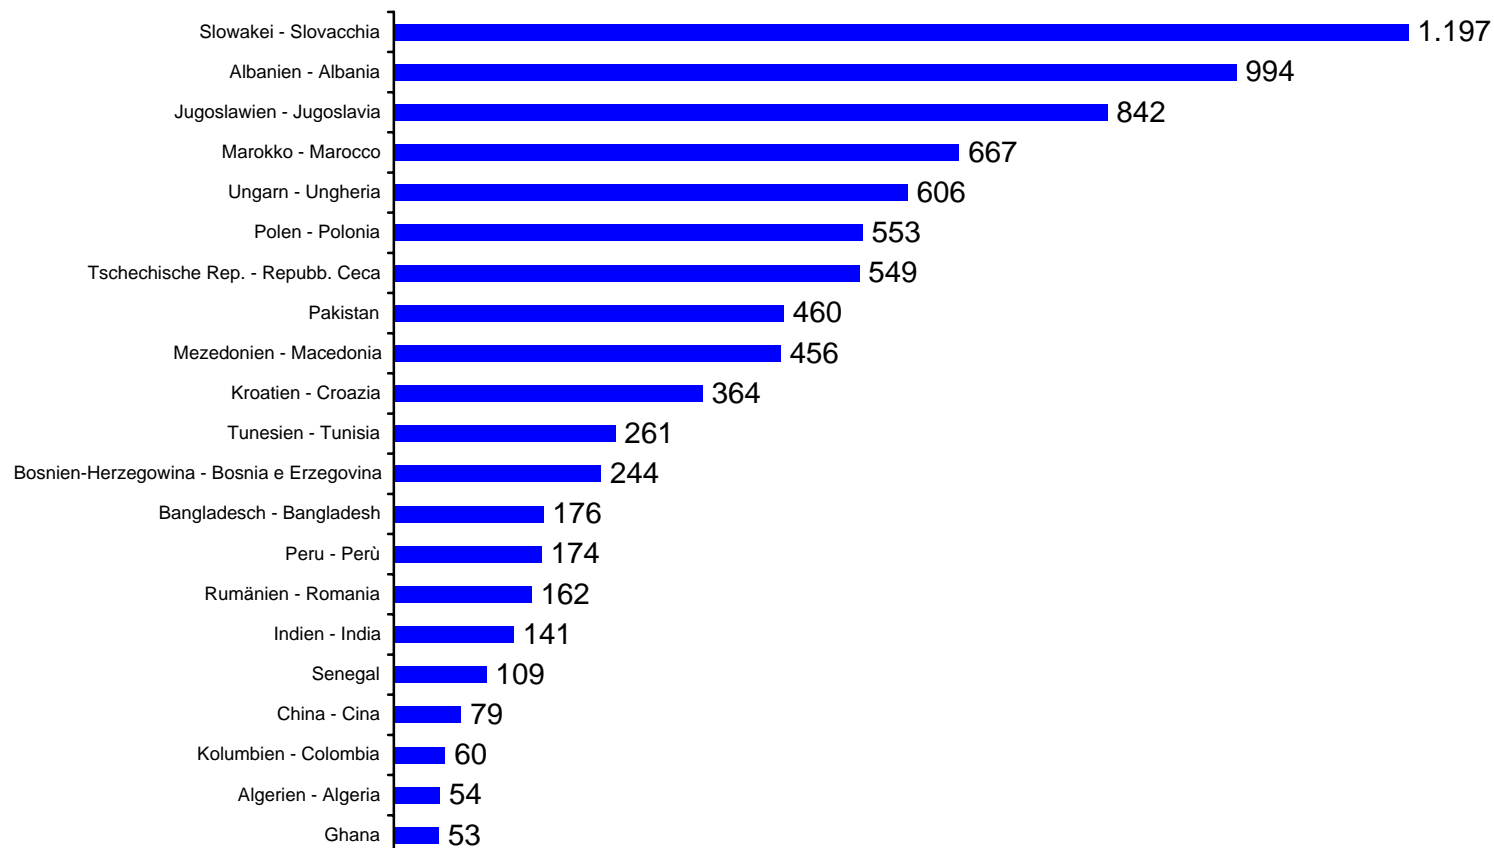

Beschäftigte Nicht-EU-Bürger 2001 nach Staatsbürgerschaft Cittadini extracomunitari occupati 2001 per cittadinanza