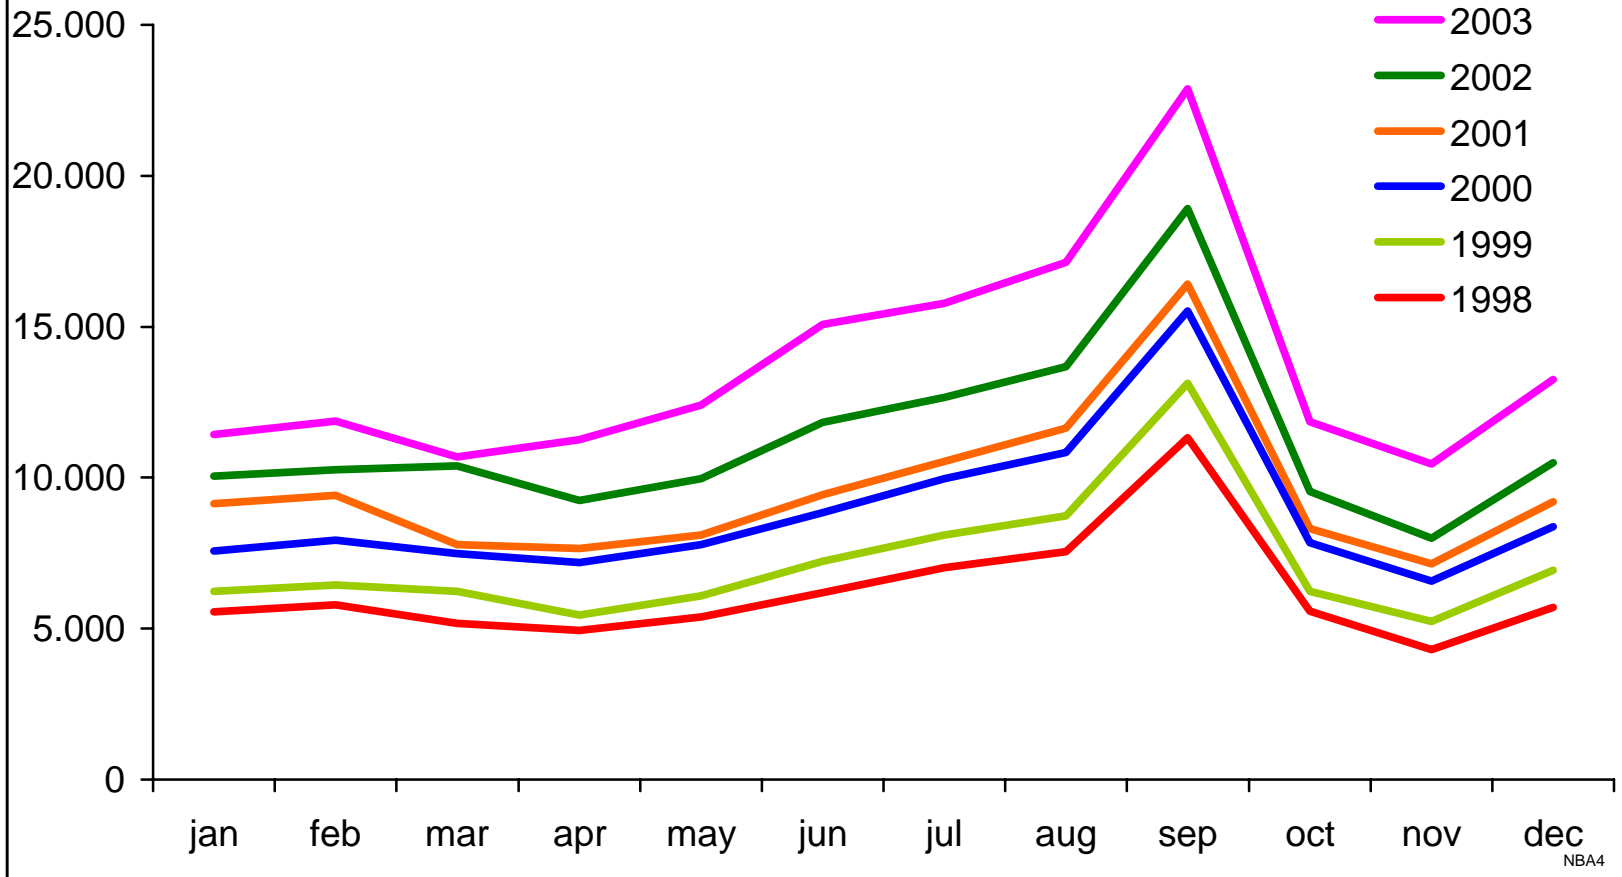

Arbeitsgenehmigungen für Nicht-EU-Bürger Autorizzazioni al lavoro per cittadini extracomunitari 1998 - 2003

Ableitung Arbeit
Ripartizione Lavoro
Quelle: Arbeitsamt
Fonte: Ufficio del lavoro

Beschäftigte Nicht-EU-Bürger Cittadini extracomunitari occupati