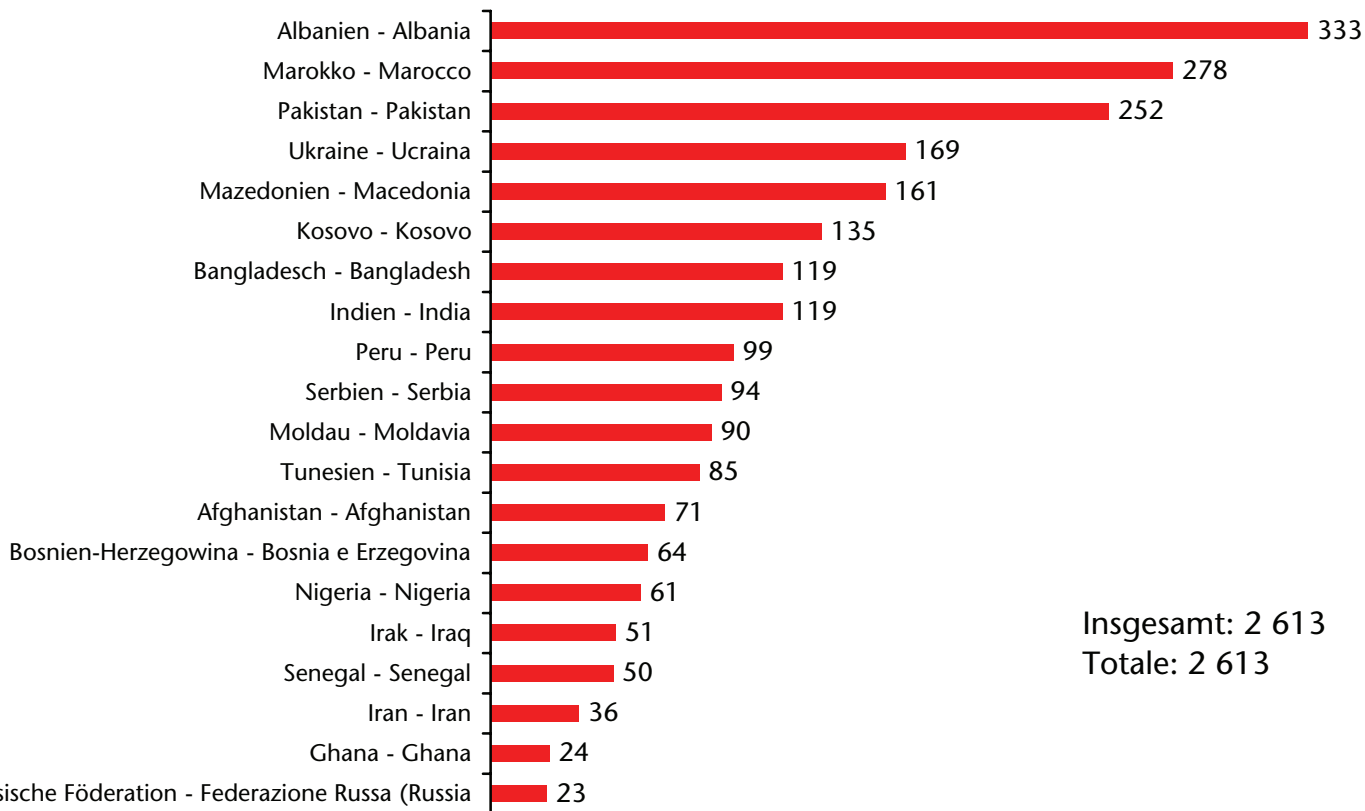

Beim Arbeitsservice eingetragene arbeitslose Nicht-EU28-Bürger Cittadini extra-UE28 disoccupati iscritti al Servizio lavoro

nach Staatsbürgerschaft - per cittadinanza
2016

Insgesamt: 2 613
Totale: 2 613