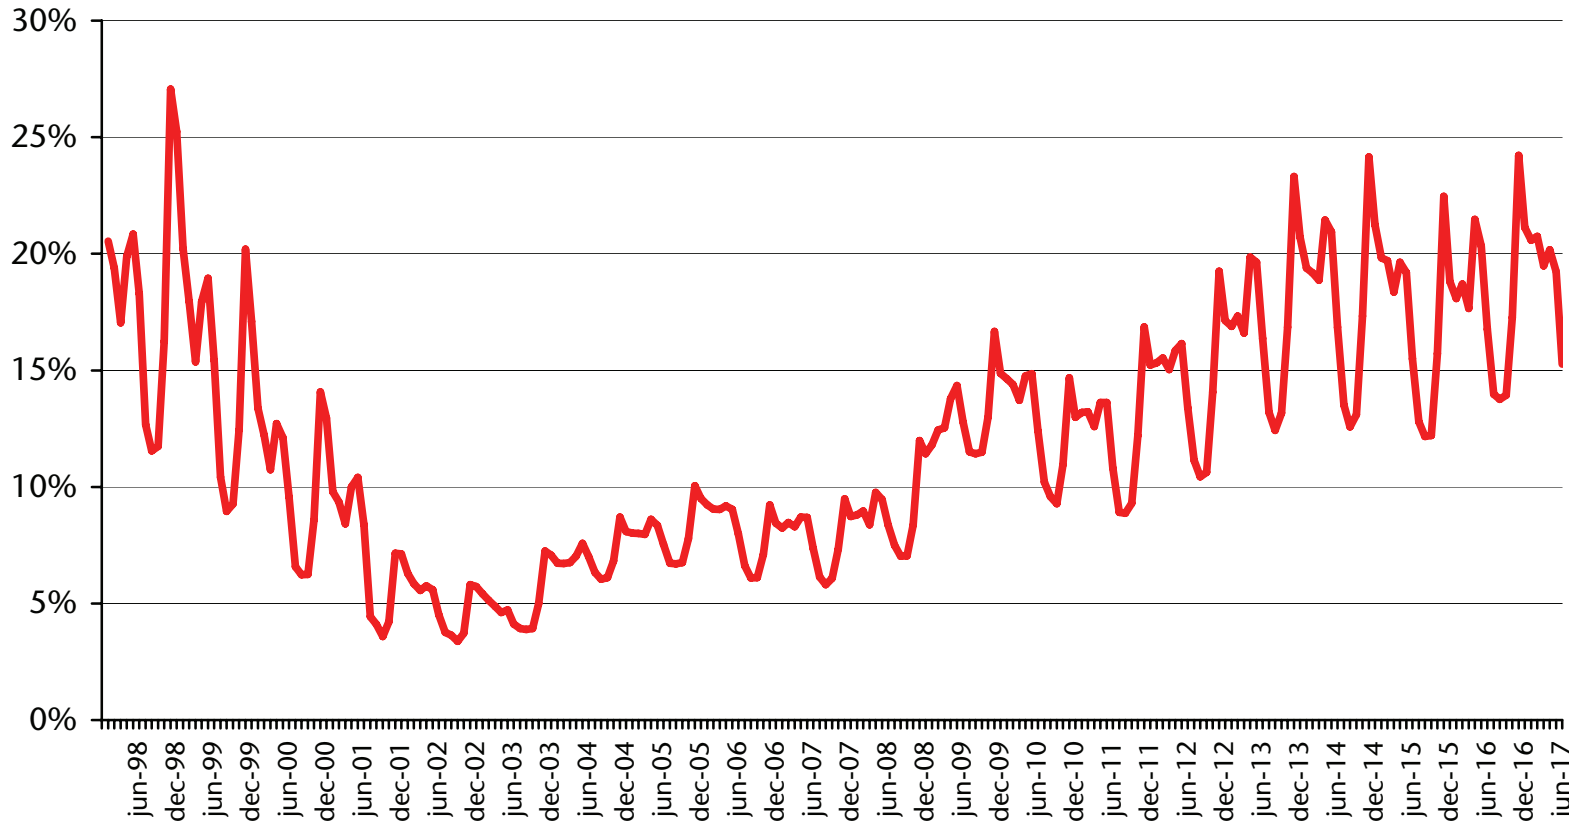

Nicht-EU28-Bürger: Arbeitslosenquote

Cittadini extra-UE28: tasso di disoccupazione