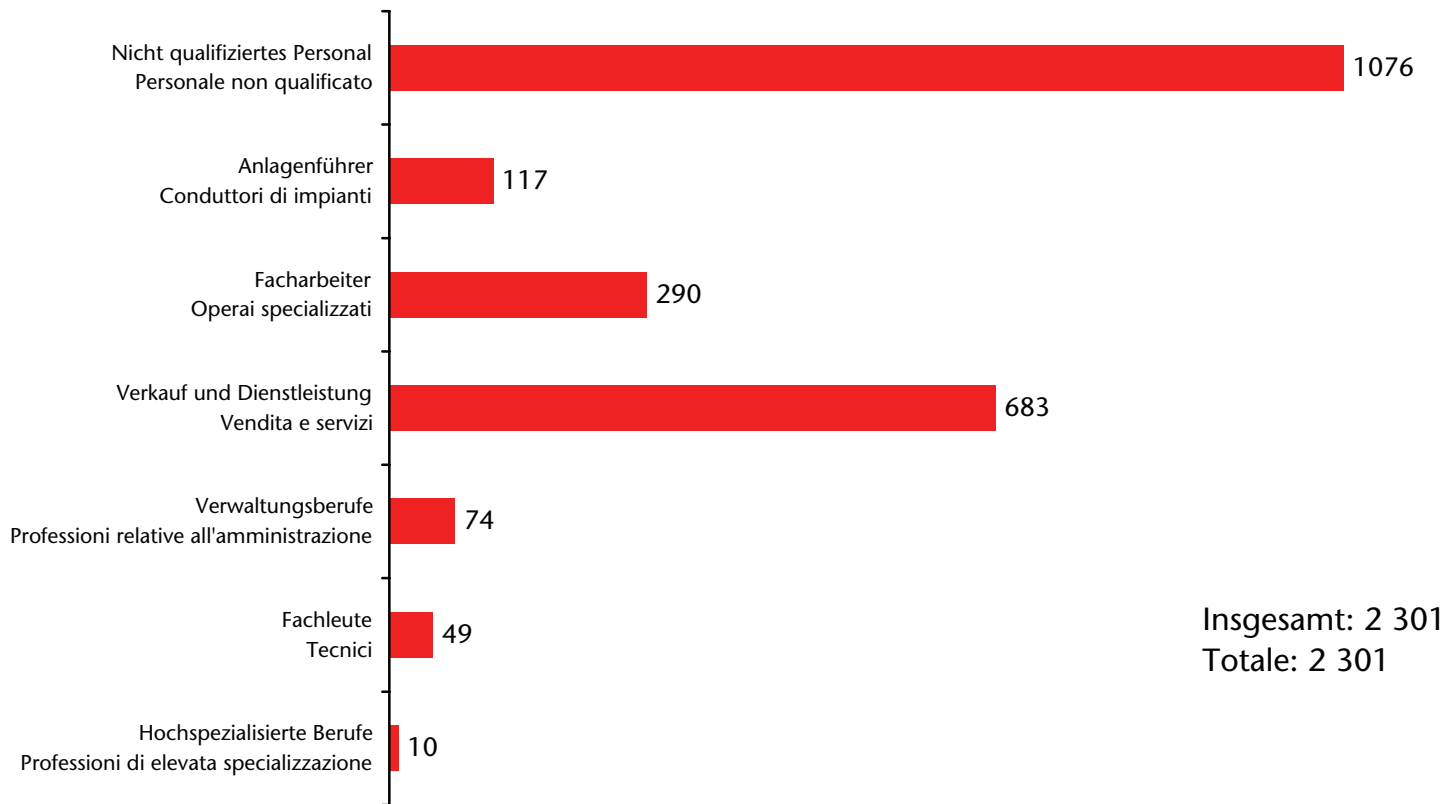

Beim Arbeitsservice eingetragene arbeitslose Nicht-EU28-Bürger

Cittadini extra-UE28 disoccupati iscritti al Servizio lavoro

nach Beruf - per professione
2015

Beim Arbeitsservice eingetragene arbeitslose Nicht-EU28-Bürger

Cittadini extra-UE28 disoccupati iscritti al Servizio lavoro

nach Beruf - per professione
2014

Beim Arbeitsservice eingetragene arbeitslose Nicht-EU28-Bürger

Cittadini extra-UE28 disoccupati iscritti al Servizio lavoro

nach Beruf - per professione
2013

Beim Arbeitsservice eingetragene arbeitslose Nicht-EU28-Bürger Cittadini extra-UE28 disoccupati iscritti al Servizio lavoro

nach Staatsbürgerschaft - per cittadinanza
2016