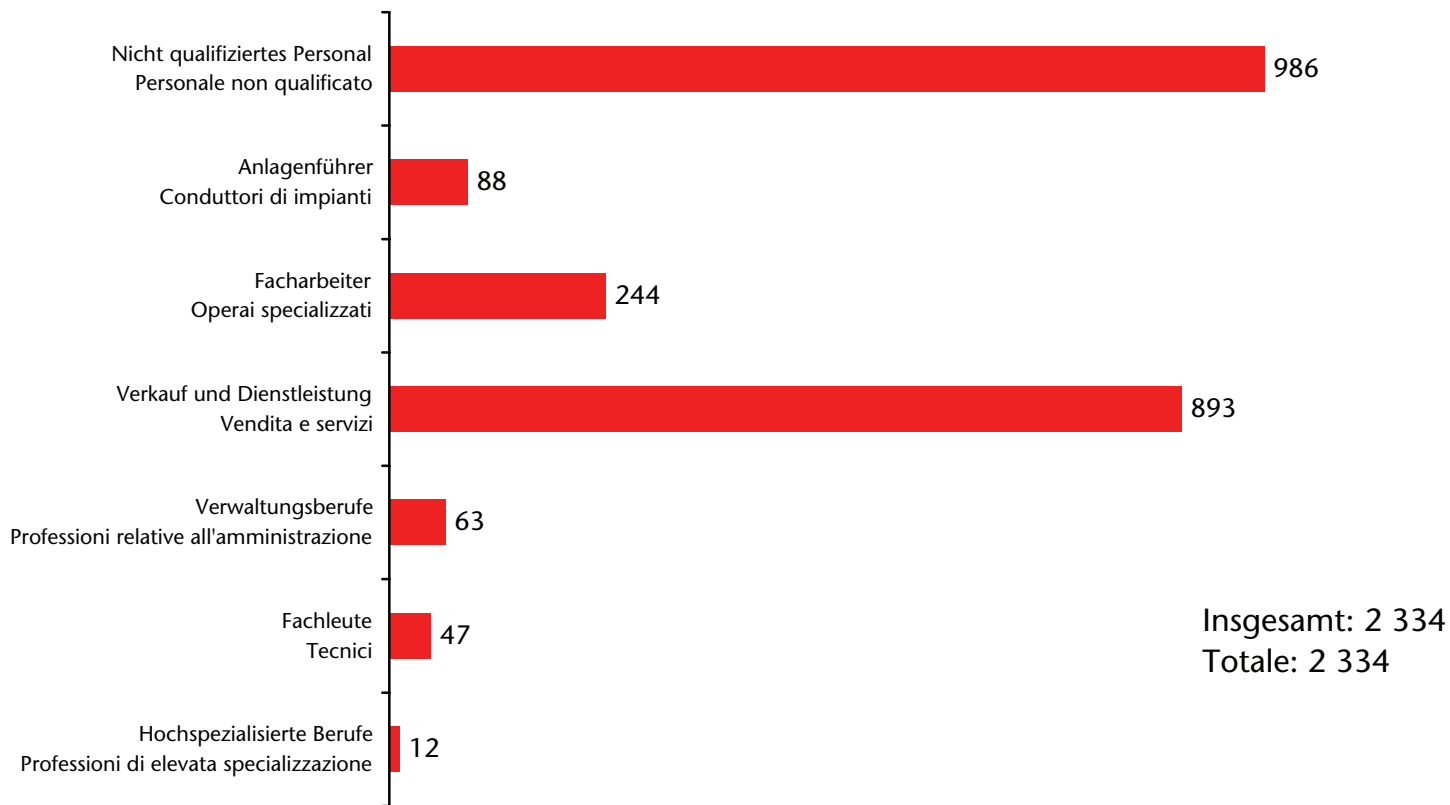

Cittadini extra-UE28 disoccupati iscritti al Servizio lavoro

nach Eintragungsdauer - per durata d'iscrizione
2014

Beim Arbeitsservice eingetragene arbeitslose Nicht-EU28-Bürger

Cittadini extra-UE28 disoccupati iscritti al Servizio lavoro

nach Eintragungsdauer - per durata d'iscrizione
2013

Beim Arbeitsservice eingetragene arbeitslose Nicht-EU28-Bürger

Cittadini extra-UE28 disoccupati iscritti al Servizio lavoro

nach Beruf - per professione
2016

Beim Arbeitsservice eingetragene arbeitslose Nicht-EU28-Bürger

Cittadini extra-UE28 disoccupati iscritti al Servizio lavoro

nach Beruf - per professione
2015

Beim Arbeitsservice eingetragene arbeitslose Nicht-EU28-Bürger