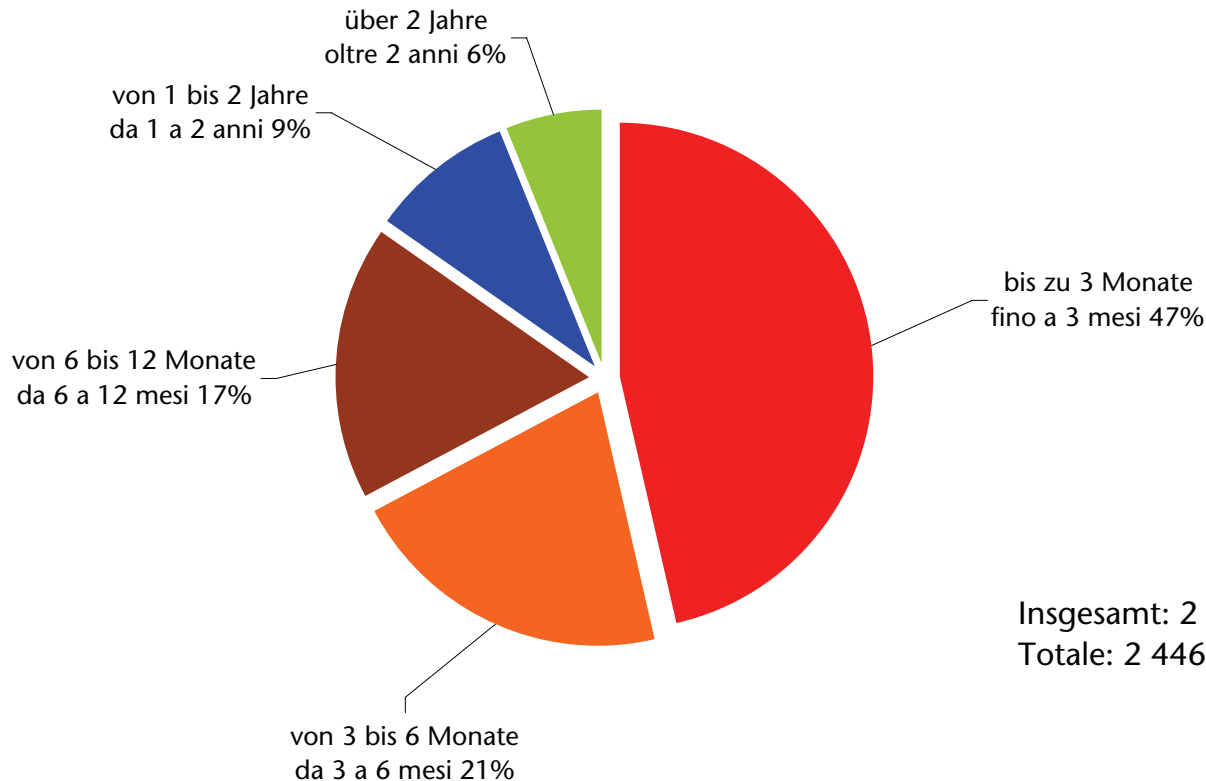

Beim Arbeitsservice eingetragene arbeitslose Nicht-EU28-Bürger

Cittadini extra-UE28 disoccupati iscritti al Servizio lavoro

nach Eintragungsdauer - per durata d'iscrizione
2014