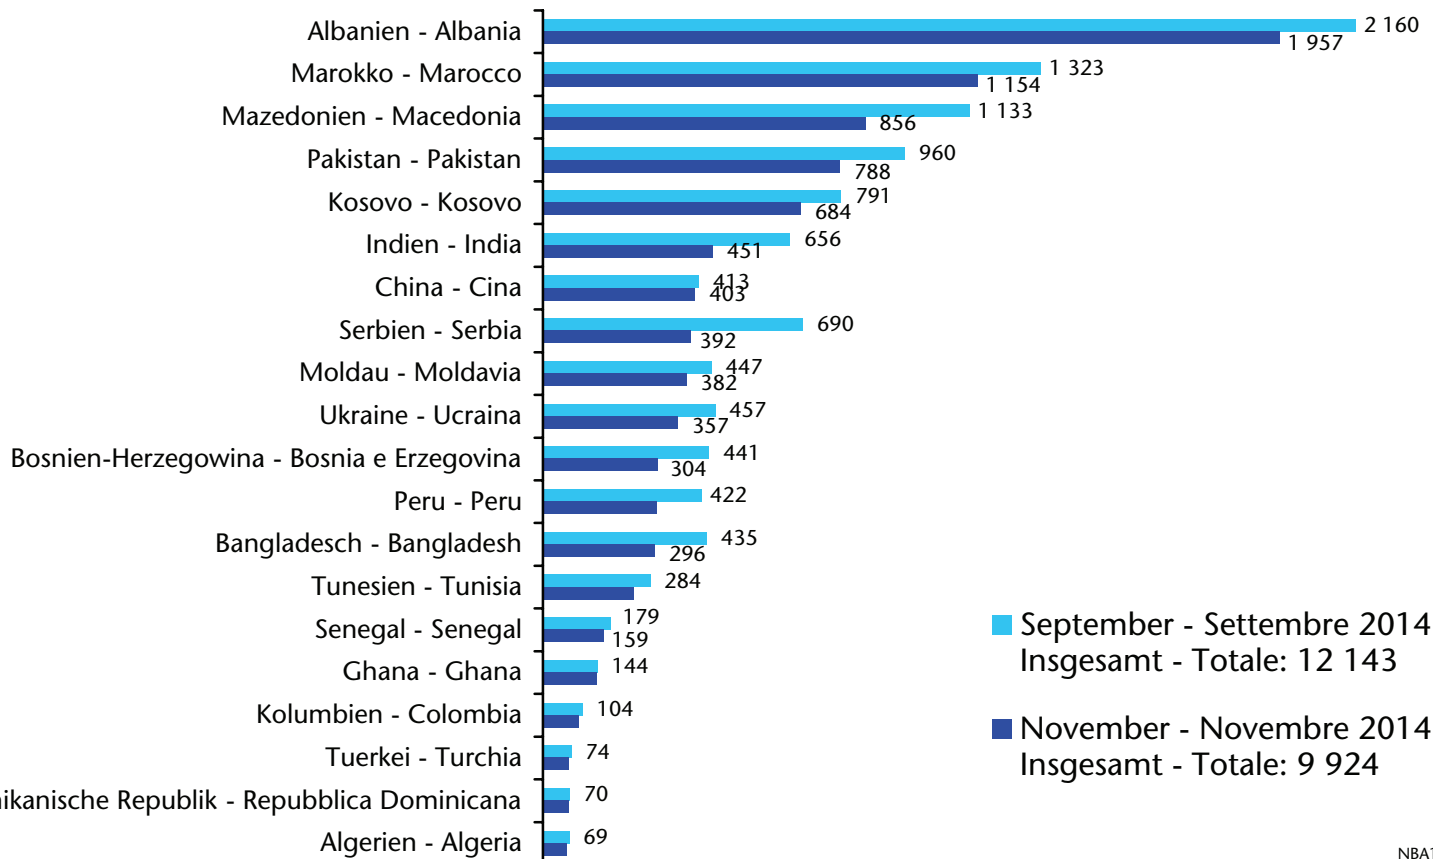

nach Staatsbürgerschaft - per cittadinanza

Unselbständig beschäftigte Nicht-EU28-Bürger

Cittadini extra-UE28 occupati dipendenti

nach Staatsbürgerschaft - per cittadinanza

Unselbständig beschäftigte Nicht-EU28-Bürger