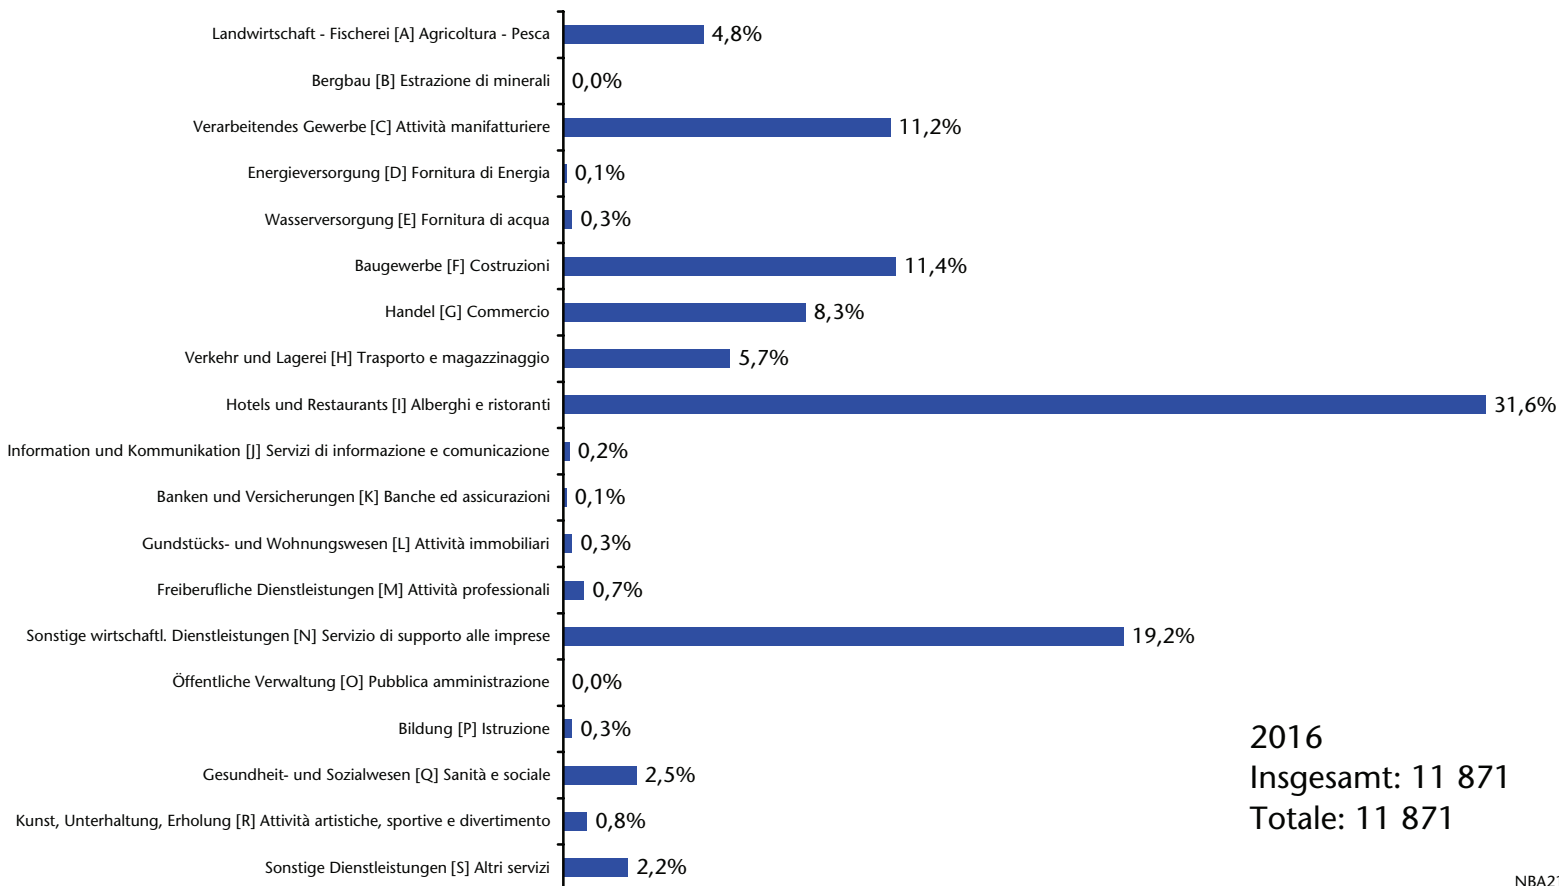

Cittadini extra-UE28 occupati dipendenti per settore

Ateco 2007

Unselbständig beschäftigte Nicht-EU28-Bürger nach Sektor

Cittadini extra-UE28 occupati dipendenti per settore

Ateco 2007

Unselbständig beschäftigte Nicht-EU28-Bürger nach Sektor

Cittadini extra-UE28 occupati dipendenti per settore

Ateco 2007

2016

Insgesamt: 11 871

Totale: 11 871

Unselbständig beschäftigte Nicht-EU28-Bürger nach Sektor

Cittadini extra-UE28 occupati dipendenti per settore