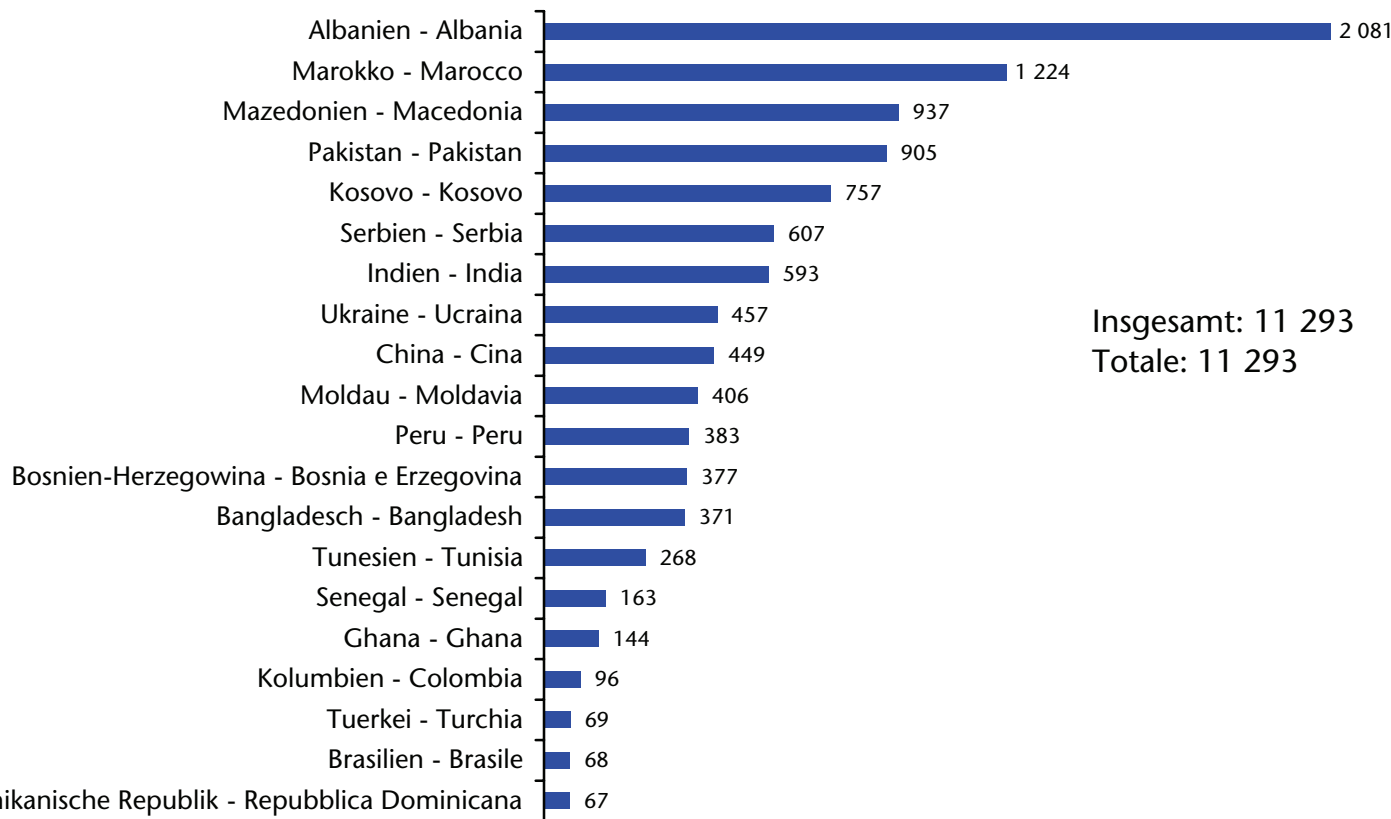

Ateco 2007

2015
Insgesamt: 11 293
Totale: 11 293

Unselbständig beschäftigte Nicht-EU28-Bürger nach Sektor

Cittadini extra-UE28 occupati dipendenti per settore

Ateco 2007

2014
Insgesamt: 11 033
Totale: 11 033

Unselbständig beschäftigte Nicht-EU28-Bürger nach Sektor

Cittadini extra-UE28 occupati dipendenti per settore

Ateco 2007

2013
Insgesamt: 11 129
Totale: 11 129

Unselbständig beschäftigte Nicht-EU28-Bürger

Cittadini extra-UE28 occupati dipendenti

nach Staatsbürgerschaft - per cittadinanza

2016

Unselbständig beschäftigte Nicht-EU28-Bürger

Cittadini extra-UE28 occupati dipendenti

nach Staatsbürgerschaft - per cittadinanza

2015

Unselbständig beschäftigte Nicht-EU28-Bürger