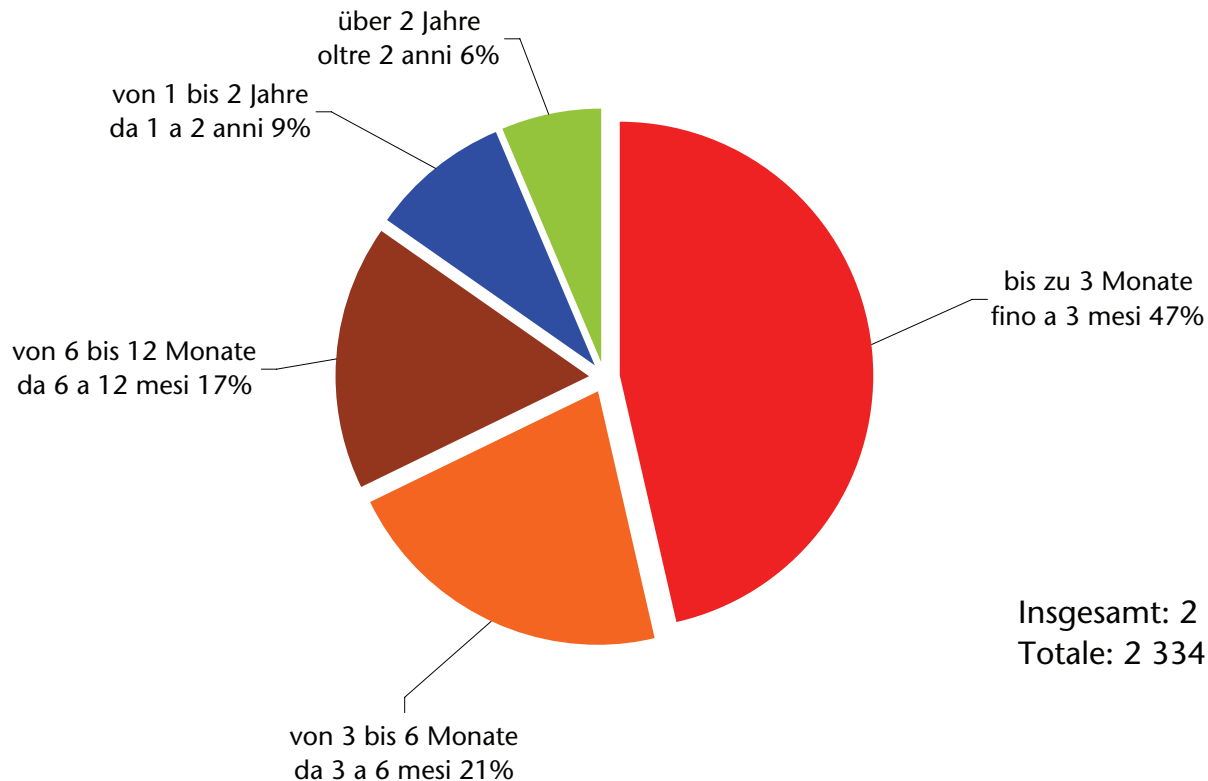

Beim Arbeitsservice eingetragene arbeitslose Nicht-EU28-Bürger

Cittadini extra-UE28 disoccupati iscritti al Servizio lavoro

nach Eintragungsdauer - per durata d'iscrizione
2015