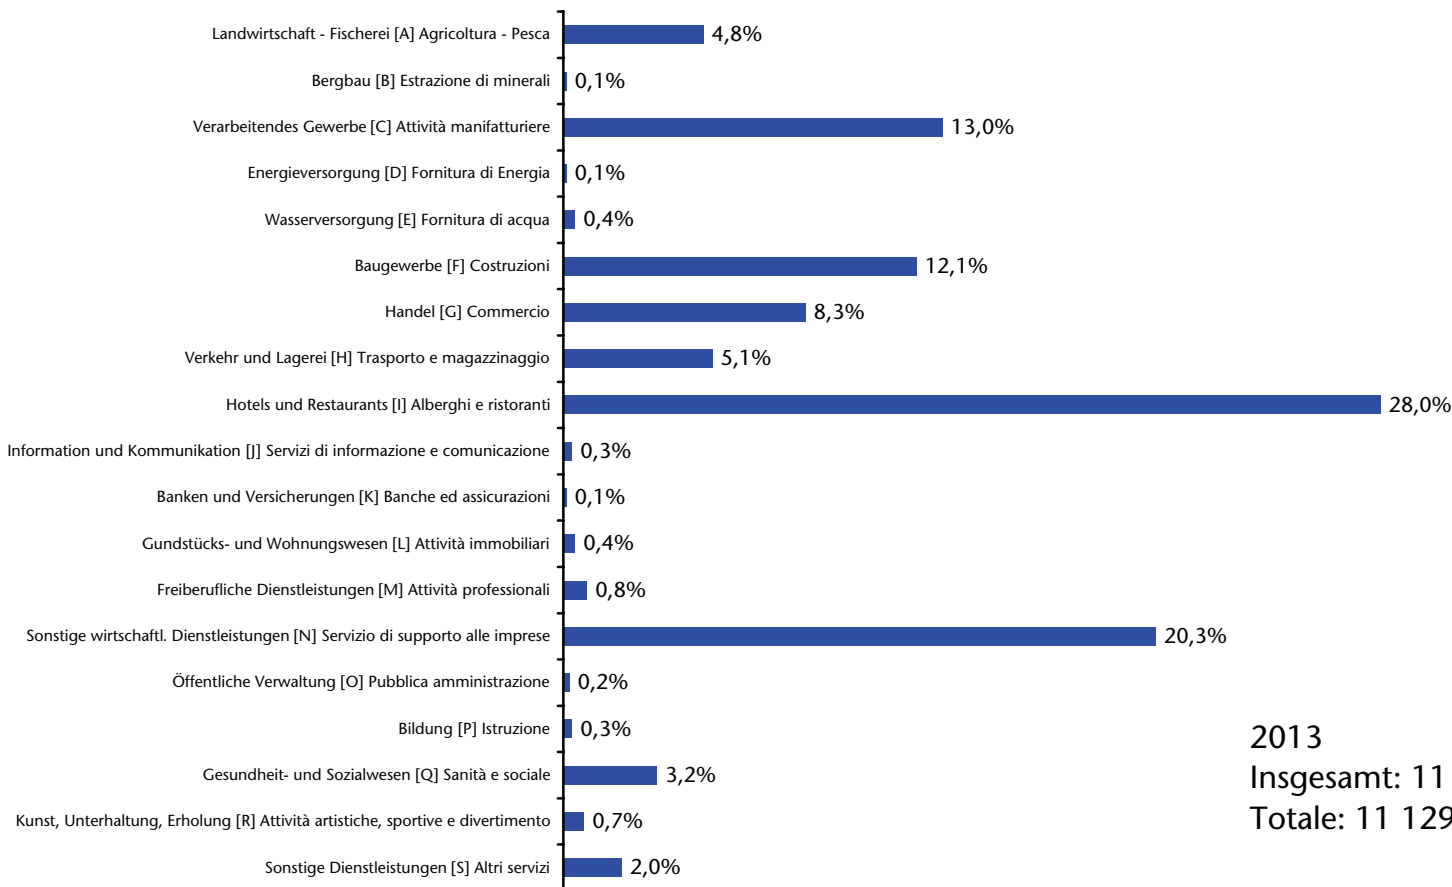

Cittadini extra-UE28 occupati dipendenti per settore

Ateco 2007

2016

Insgesamt: 11 871

Totale: 11 871

Unselbständig beschäftigte Nicht-EU28-Bürger nach Sektor

Cittadini extra-UE28 occupati dipendenti per settore

Ateco 2007

2015
Insgesamt: 11 293
Totale: 11 293

Unselbständig beschäftigte Nicht-EU28-Bürger nach Sektor

Cittadini extra-UE28 occupati dipendenti per settore

Ateco 2007

2014
Insgesamt: 11 033
Totale: 11 033

Unselbständig beschäftigte Nicht-EU28-Bürger nach Sektor

Cittadini extra-UE28 occupati dipendenti per settore

Ateco 2007

2013
Insgesamt: 11 129
Totale: 11 129

Unselbständig beschäftigte Nicht-EU28-Bürger

Cittadini extra-UE28 occupati dipendenti