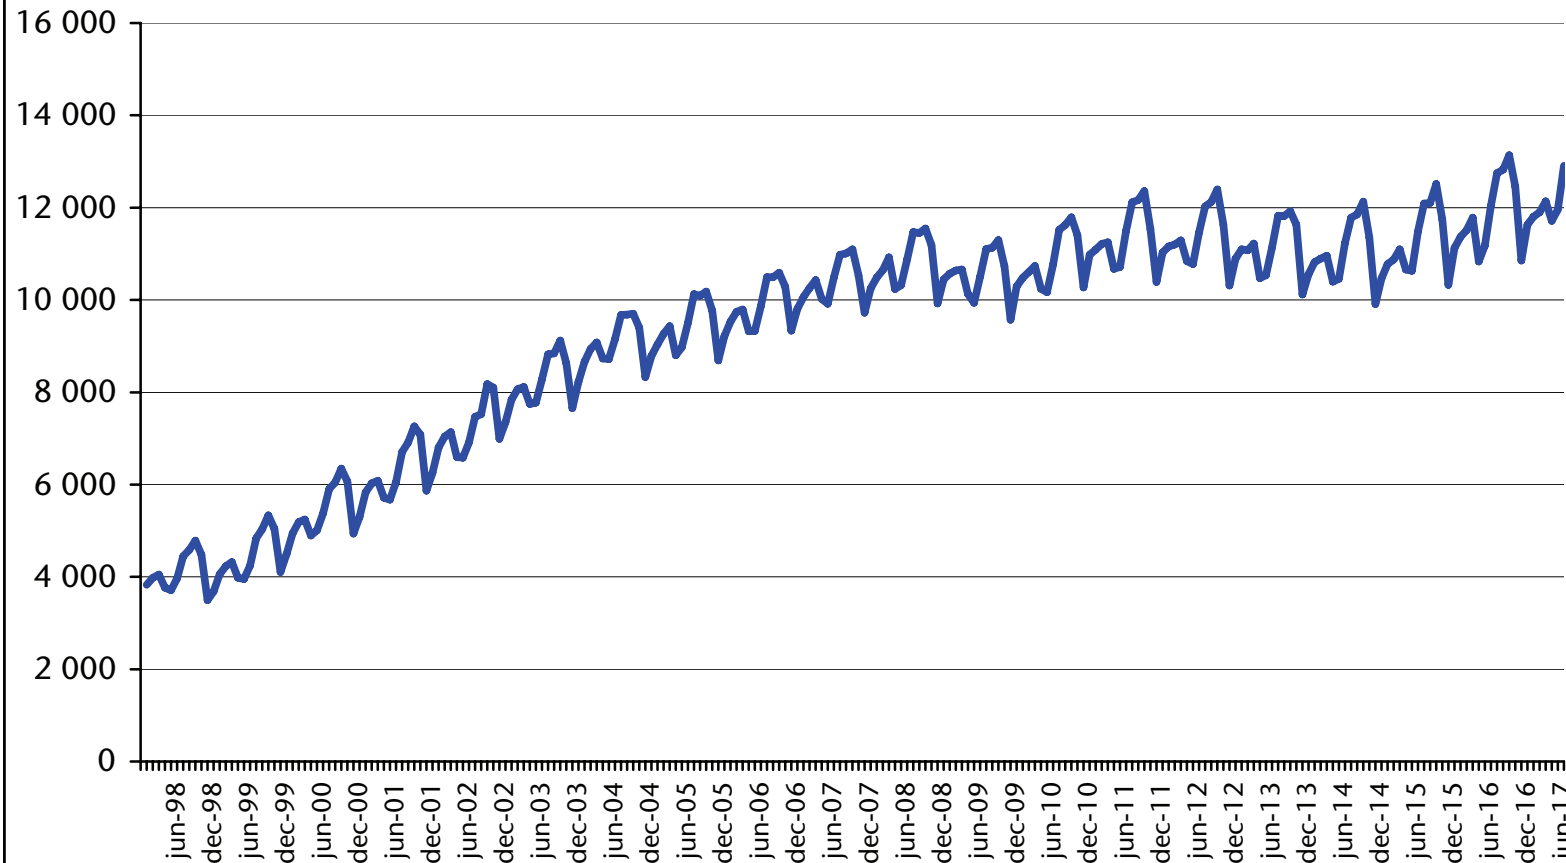

Unselbständig beschäftigte Nicht-EU28-Bürger Cittadini extra UE28 occupati dipendenti