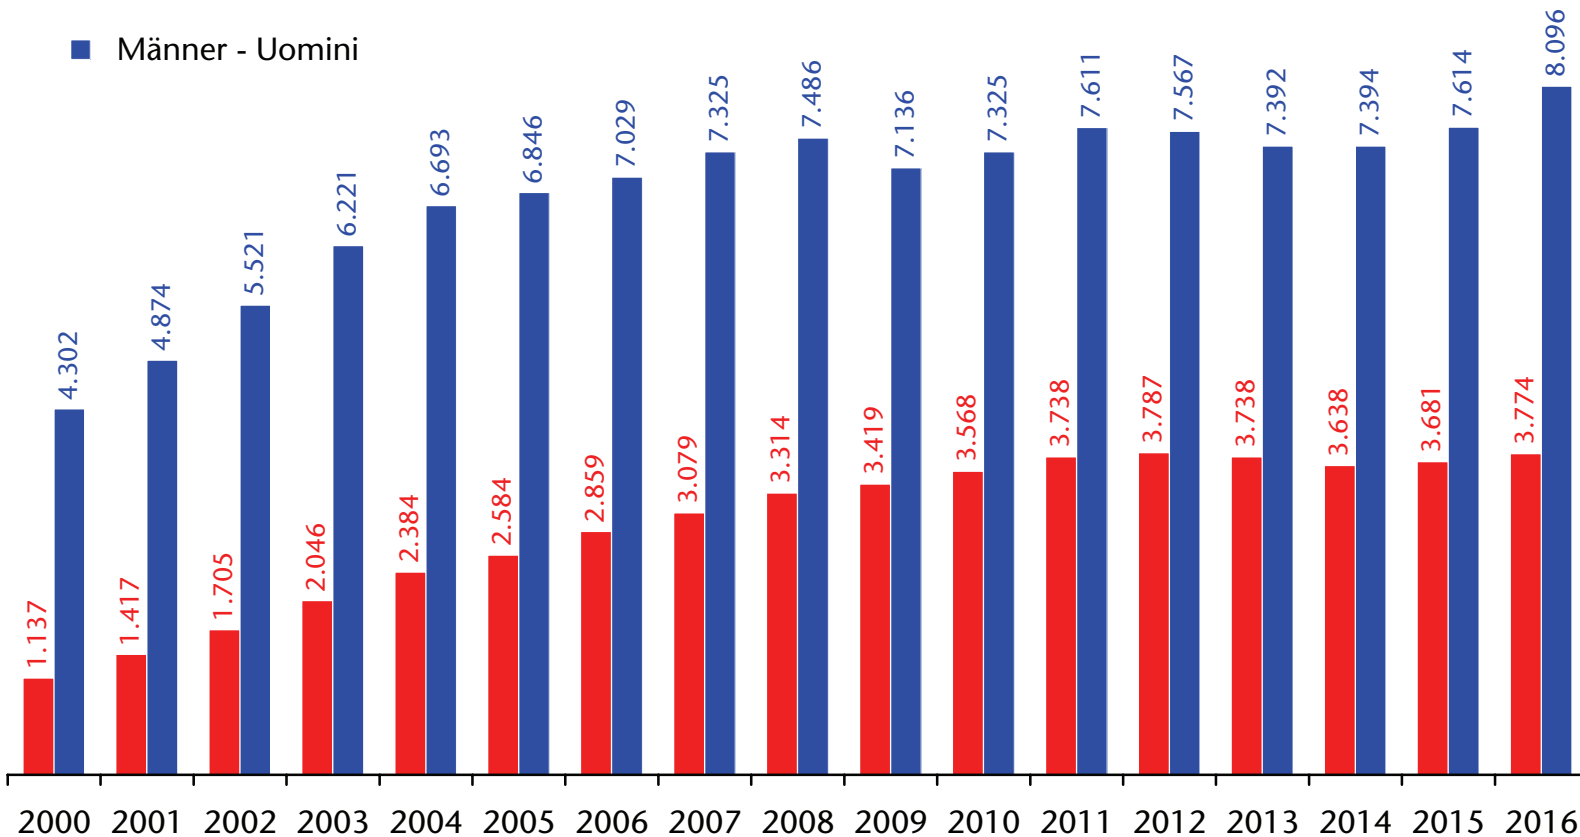

I dati relativi all'anno 2006 riguardano soltanto le autorizzazioni al lavoro rilasciate a favore di cittadini dei Paesi extra UE25, in quanto a partire da luglio 2006 per i cittadini dei nuovi Paesi comunitari non è più richiesta l'autorizzazione al lavoro. Nel 2007 le domande per le autorizzazioni al lavoro non stagionali potevano essere presentate solo a partire dal 15 dicembre. Le autorizzazioni al lavoro non stagionali qui riportate sono riferiscono esclusivamente a Romania e Bulgaria. Negli anni 2009 fino a 2014 non sono state rilasciate autorizzazioni al lavoro non stagionali.

Cittadini extra UE28 occupati dipendenti per settore

Unselbständig beschäftigte Nicht-EU28-Bürger

Cittadini extra-UE28 occupati dipendenti

Jahresdurchschnitt - Media annuale

- Frauen - Donne
- Männer - Uomini