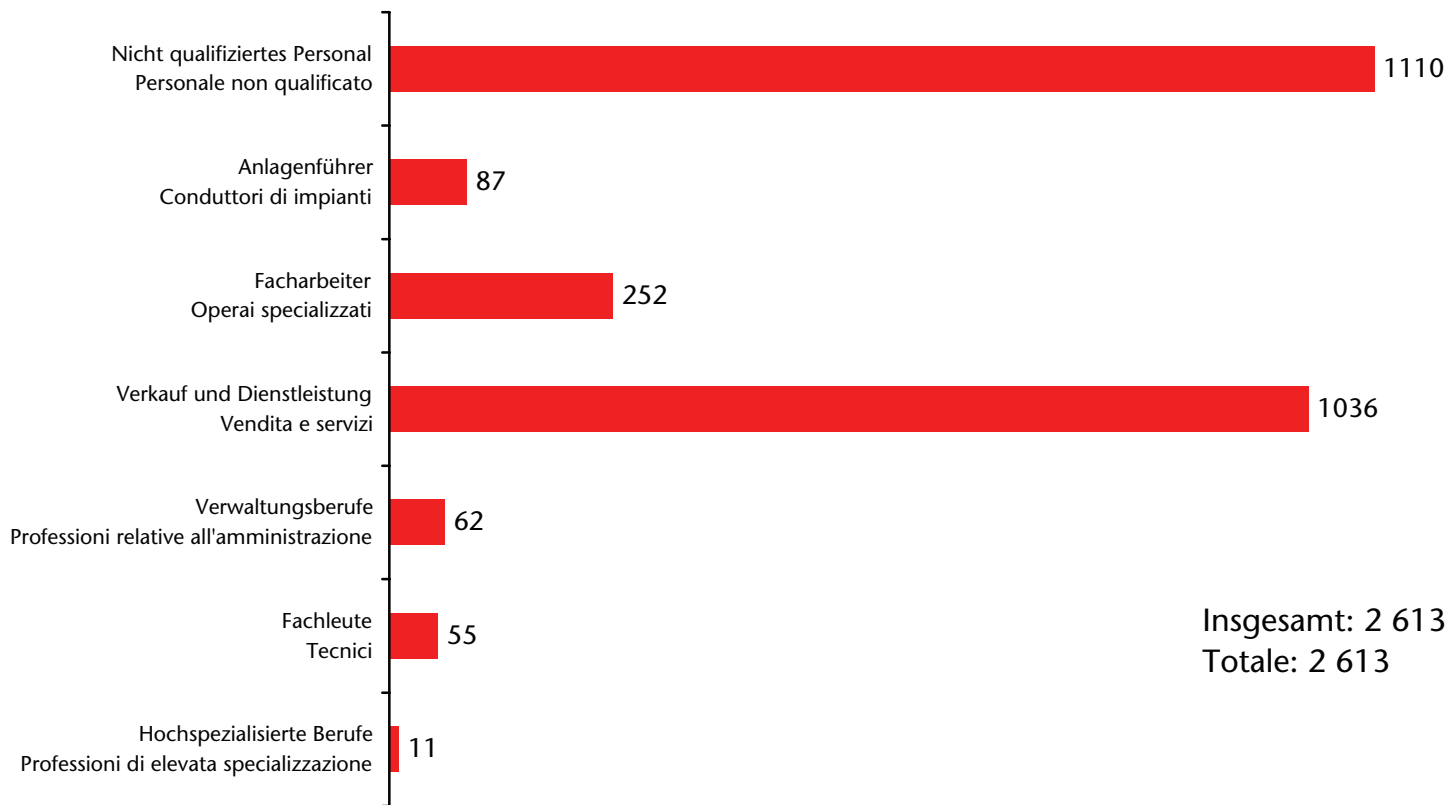

Beim Arbeitsservice eingetragene arbeitslose Nicht-EU28-Bürger

Cittadini extra-UE28 disoccupati iscritti al Servizio lavoro

nach Eintragungsdauer - per durata d'iscrizione
2015

Beim Arbeitsservice eingetragene arbeitslose Nicht-EU28-Bürger

Cittadini extra-UE28 disoccupati iscritti al Servizio lavoro

nach Eintragungsdauer - per durata d'iscrizione
2014

Beim Arbeitsservice eingetragene arbeitslose Nicht-EU28-Bürger

Cittadini extra-UE28 disoccupati iscritti al Servizio lavoro

nach Eintragungsdauer - per durata d'iscrizione
2013

Beim Arbeitsservice eingetragene arbeitslose Nicht-EU28-Bürger

Cittadini extra-UE28 disoccupati iscritti al Servizio lavoro

nach Beruf - per professione
2016