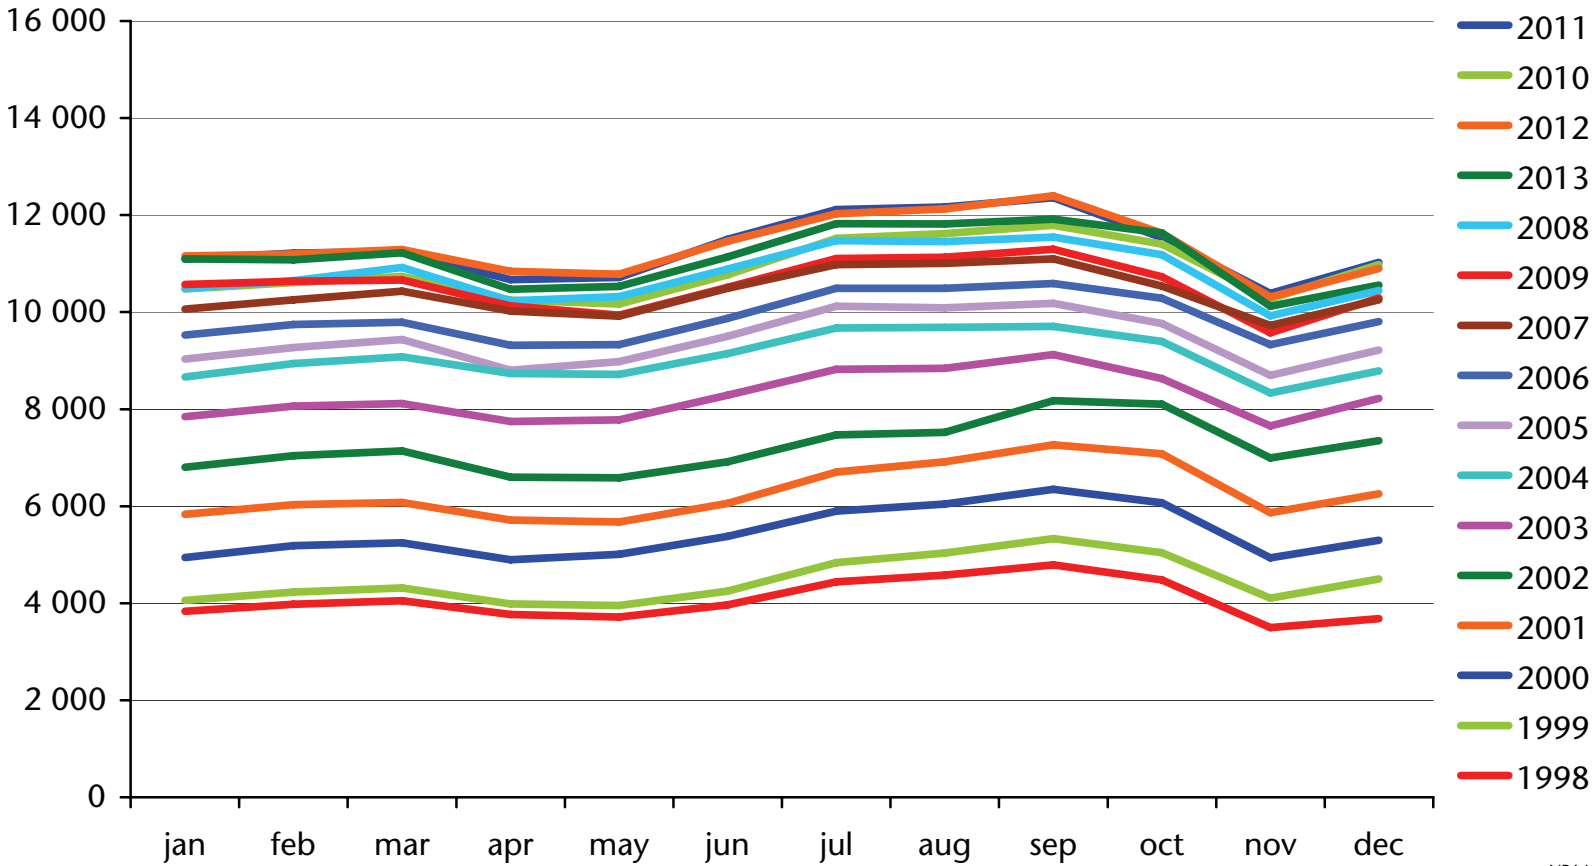

Unselbständig beschäftigte Nicht-EU28-Bürger Cittadini extra UE28 occupati dipendenti