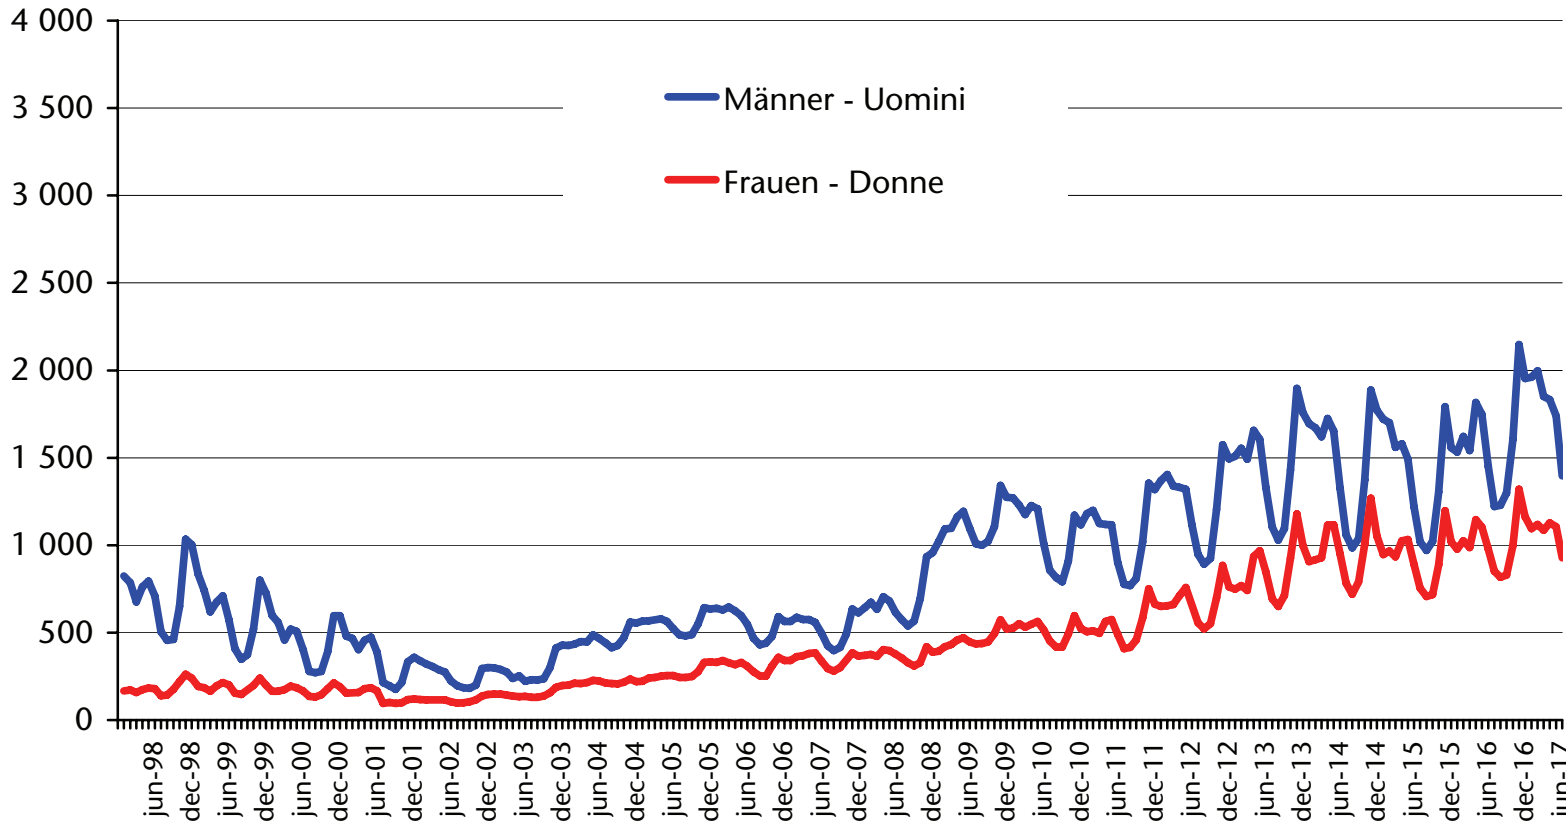

Beim Arbeitsservice eingetragene arbeitslose Nicht-EU28-Bürger Cittadini extra-UE28 disoccupati iscritti al Servizio lavoro