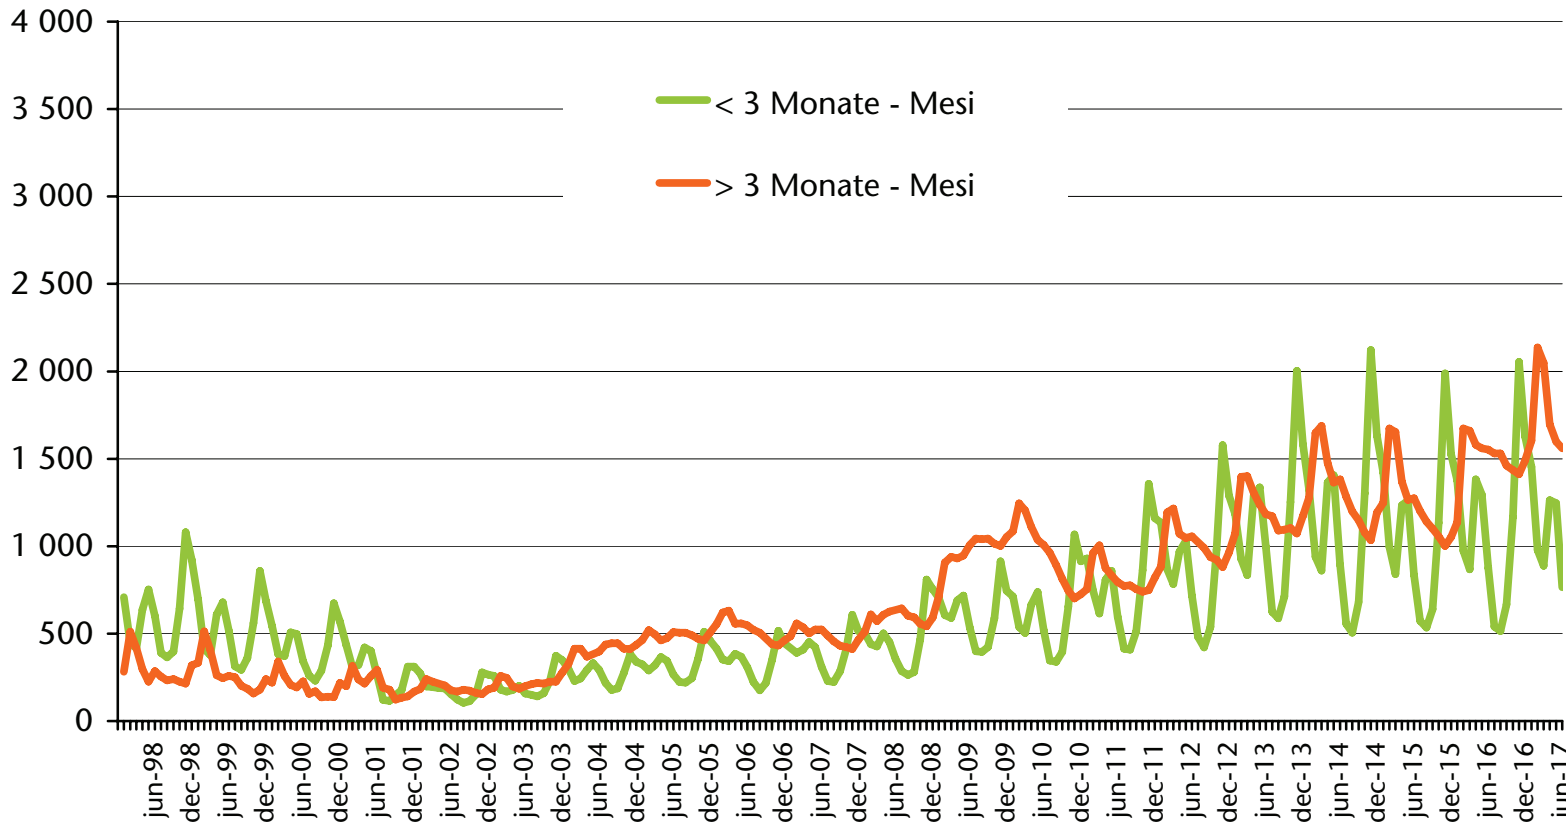

Beim Arbeitsservice eingetragene arbeitslose Nicht-EU28-Bürger Cittadini extra-UE28 disoccupati iscritti al Servizio lavoro

nach Eintragungsdauer - per durata d'iscrizione