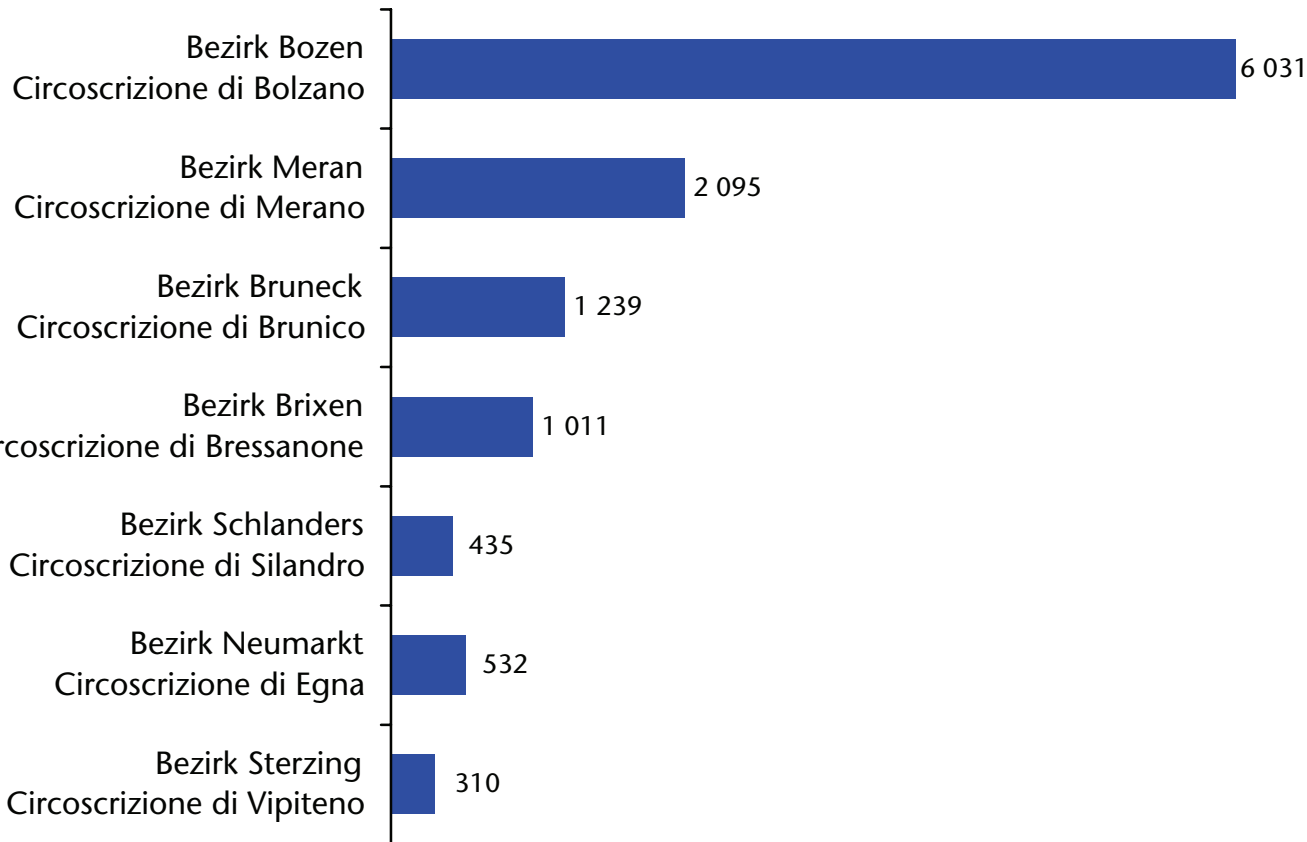

Unselbständig beschäftigte Nicht-EU28-Bürger nach Wohnort

Cittadini extra-UE28 occupati dipendenti per domicilio

Jahresdurchschnitt 2016 Media annuale