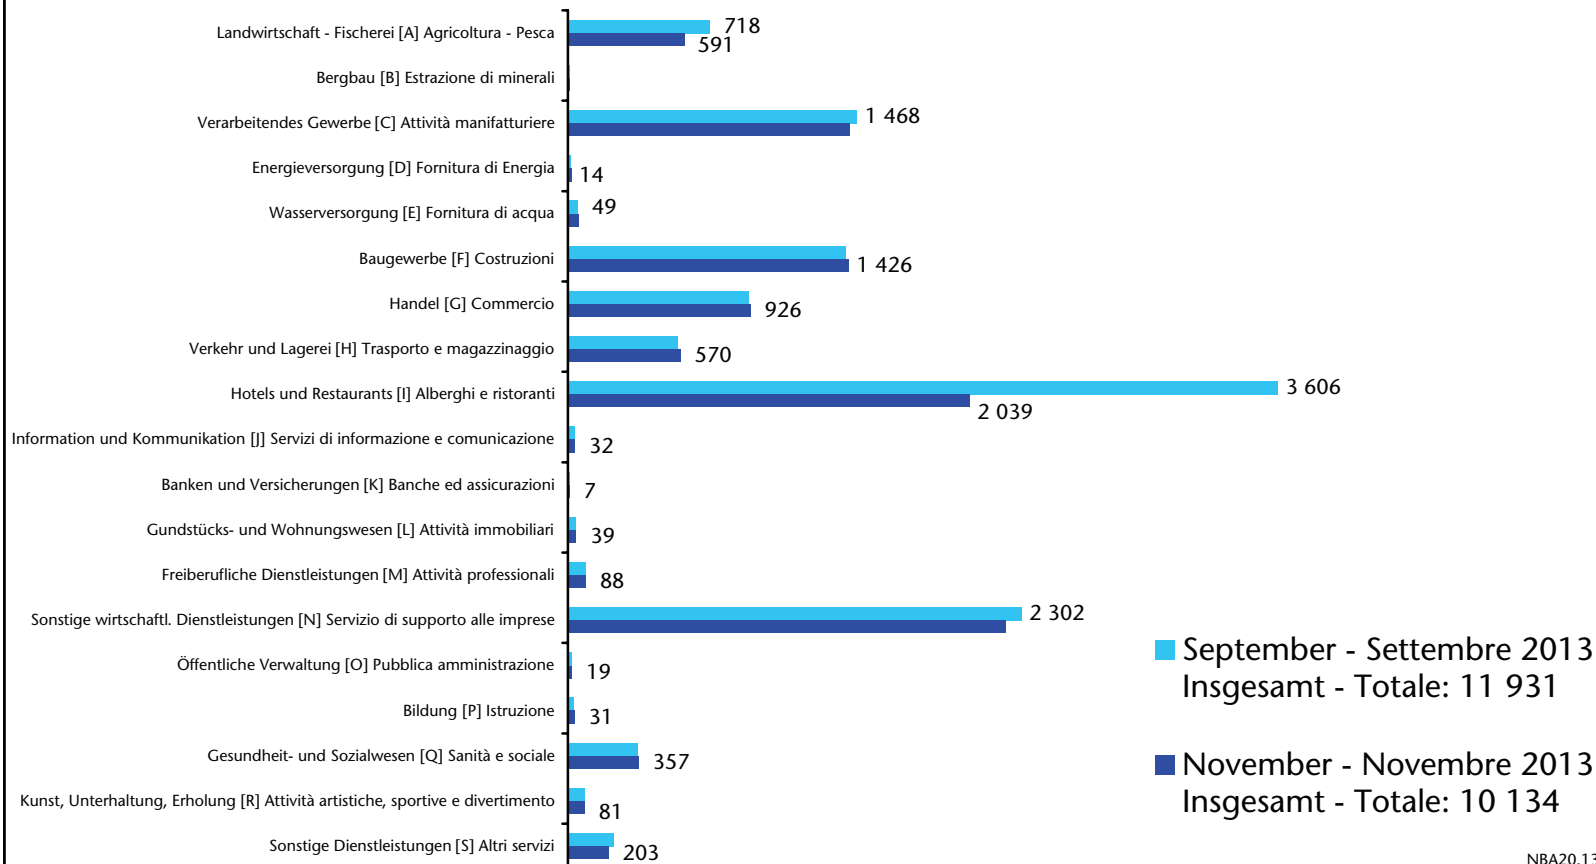

Cittadini extra-UE28 occupati dipendenti per settore

Ateco 2007

Unselbständig beschäftigte Nicht-EU28-Bürger nach Sektor

Cittadini extra-UE28 occupati dipendenti per settore

Ateco 2007

Unselbständig beschäftigte Nicht-EU28-Bürger nach Sektor

Cittadini extra-UE28 occupati dipendenti per settore

Ateco 2007

2016

Insgesamt: 11 871

Totale: 11 871

Unselbständig beschäftigte Nicht-EU28-Bürger nach Sektor

Cittadini extra-UE28 occupati dipendenti per settore

Ateco 2007

2015
Insgesamt: 11 293
Totale: 11 293

Unselbständig beschäftigte Nicht-EU28-Bürger nach Sektor

Cittadini extra-UE28 occupati dipendenti per settore

Ateco 2007

2014
Insgesamt: 11 033
Totale: 11 033