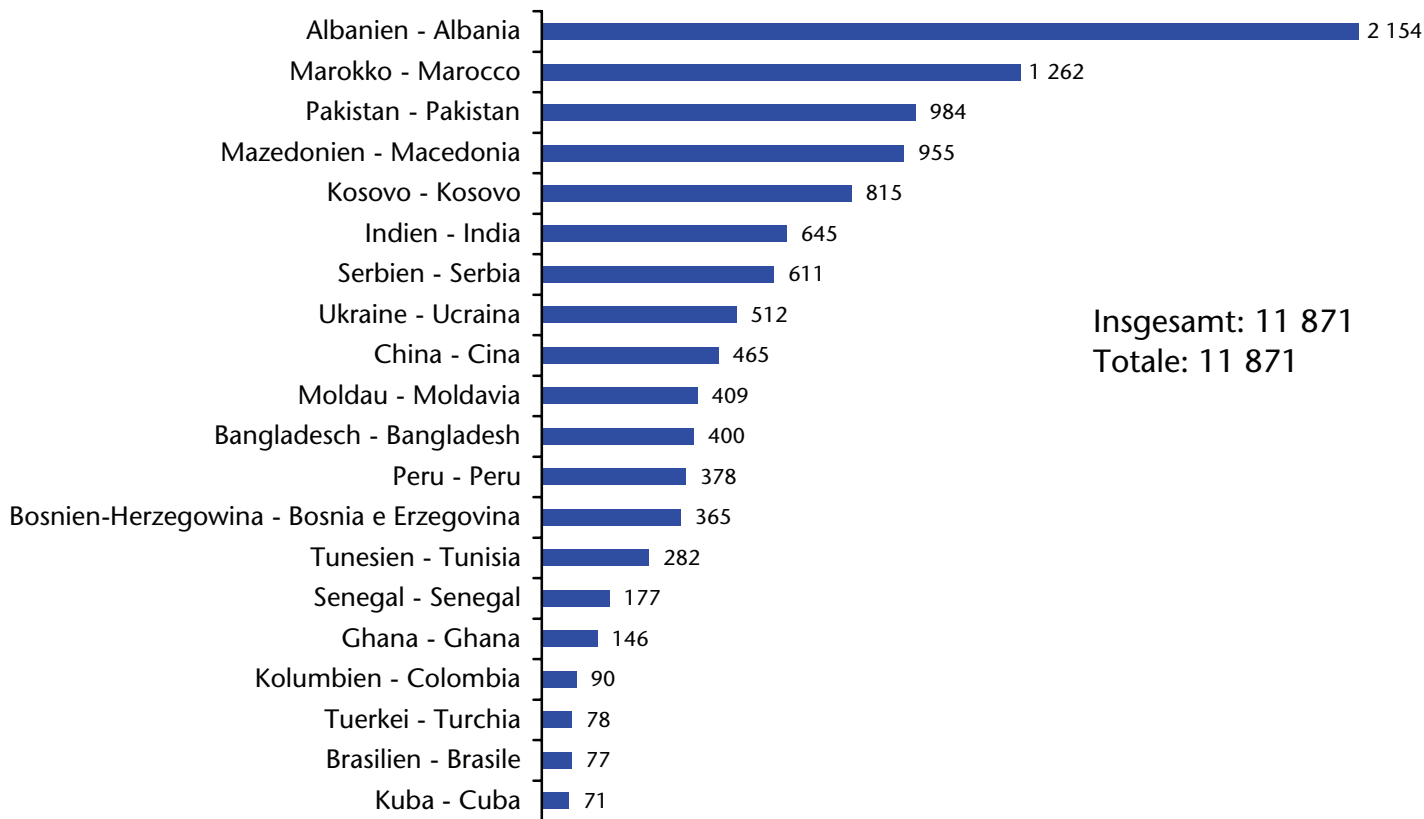

Unselbständig beschäftigte Nicht-EU28-Bürger

Cittadini extra-UE28 occupati dipendenti

nach Staatsbürgerschaft - per cittadinanza

2016