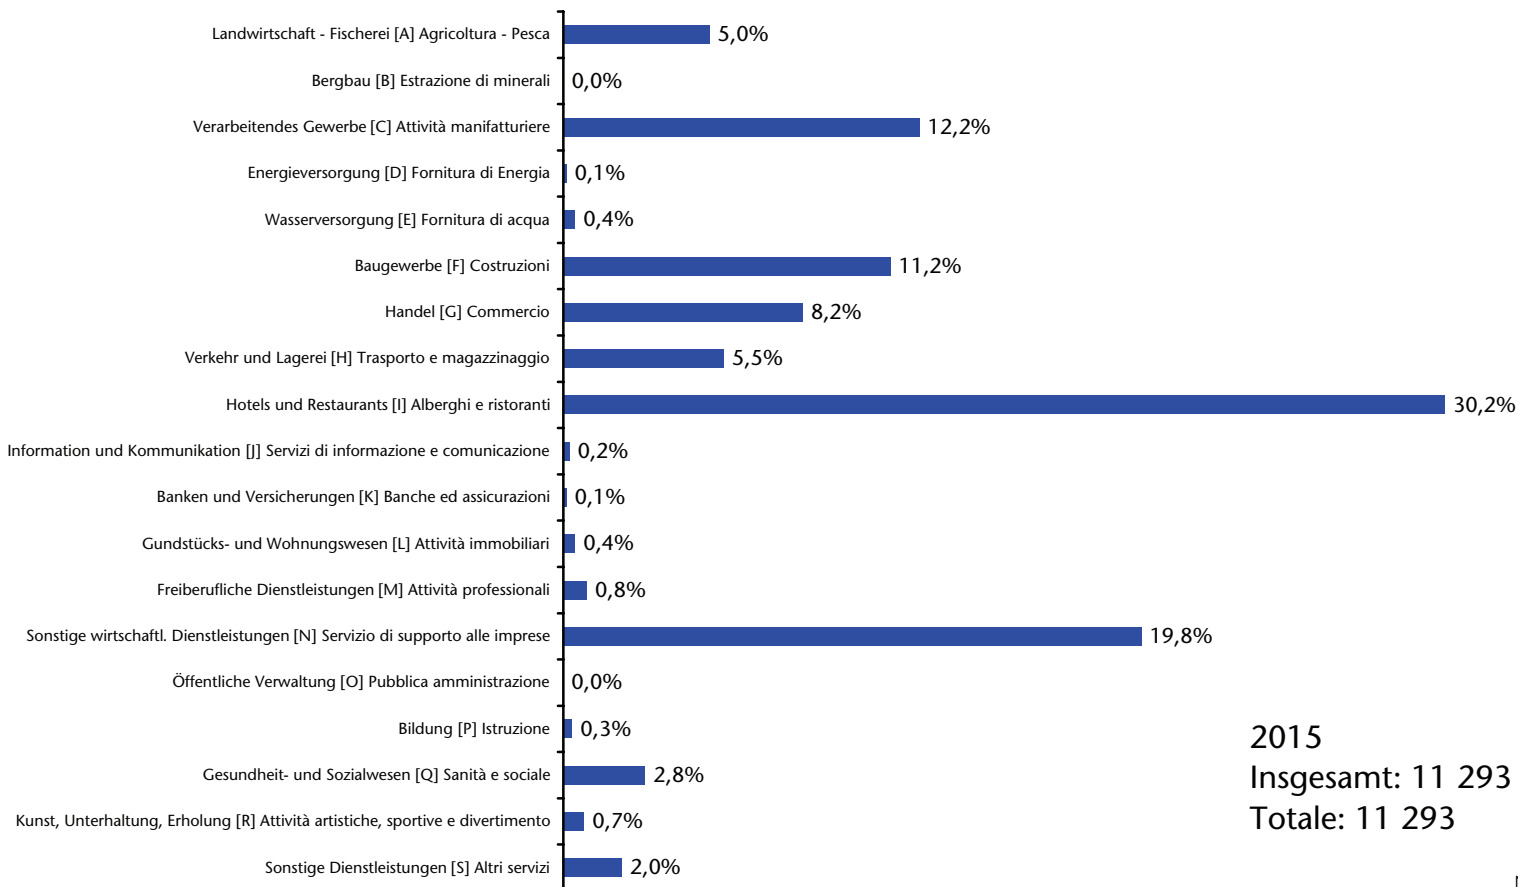

Cittadini extra-UE28 occupati dipendenti per settore

Ateco 2007

Unselbständig beschäftigte Nicht-EU28-Bürger nach Sektor

Cittadini extra-UE28 occupati dipendenti per settore

Ateco 2007

Unselbständig beschäftigte Nicht-EU28-Bürger nach Sektor

Cittadini extra-UE28 occupati dipendenti per settore

Ateco 2007

2016

Insgesamt: 11 871

Totale: 11 871

Unselbständig beschäftigte Nicht-EU28-Bürger nach Sektor

Cittadini extra-UE28 occupati dipendenti per settore

Ateco 2007

2015
Insgesamt: 11 293
Totale: 11 293

Unselbständig beschäftigte Nicht-EU28-Bürger nach Sektor

Cittadini extra-UE28 occupati dipendenti per settore

Ateco 2007

2014
Insgesamt: 11 033
Totale: 11 033

Unselbständig beschäftigte Nicht-EU28-Bürger nach Sektor

Cittadini extra-UE28 occupati dipendenti per settore

Ateco 2007

2013
Insgesamt: 11 129
Totale: 11 129

Unselbständig beschäftigte Nicht-EU28-Bürger

Cittadini extra-UE28 occupati dipendenti