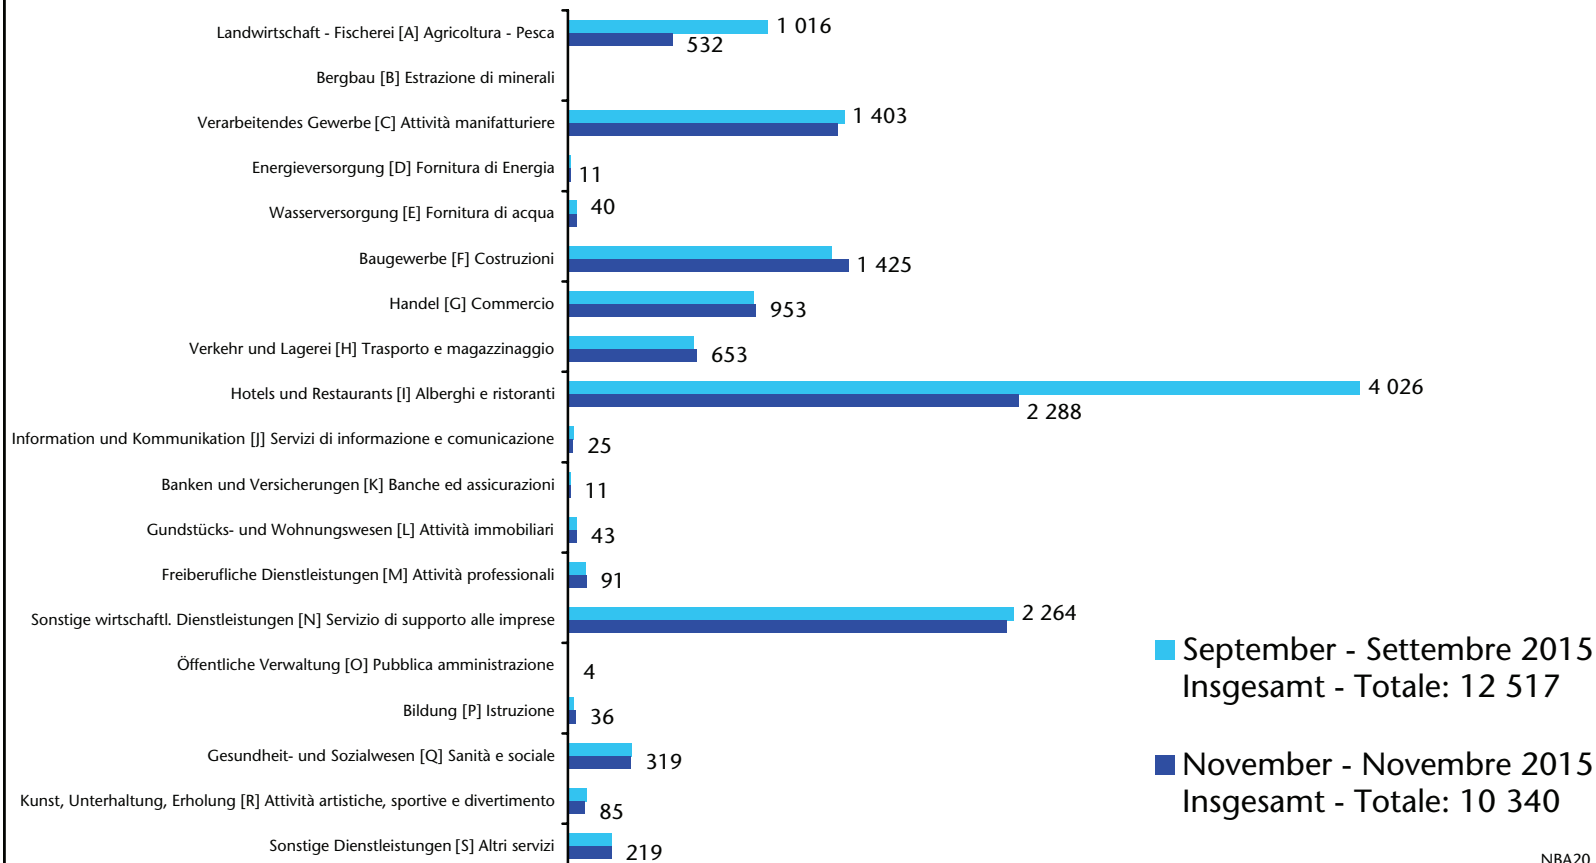

Jahresdurchschnitt 2014 Media annuale

Unselbständig beschäftigte Nicht-EU28-Bürger nach Wohnort

Cittadini extra-UE28 occupati dipendenti per domicilio

Jahresdurchschnitt 2013 Media annuale

Unselbständig beschäftigte Nicht-EU28-Bürger nach Sektor

Cittadini extra-UE28 occupati dipendenti per settore

Ateco 2007

Unselbständig beschäftigte Nicht-EU28-Bürger nach Sektor

Cittadini extra-UE28 occupati dipendenti per settore

Ateco 2007

Unselbständig beschäftigte Nicht-EU28-Bürger nach Sektor