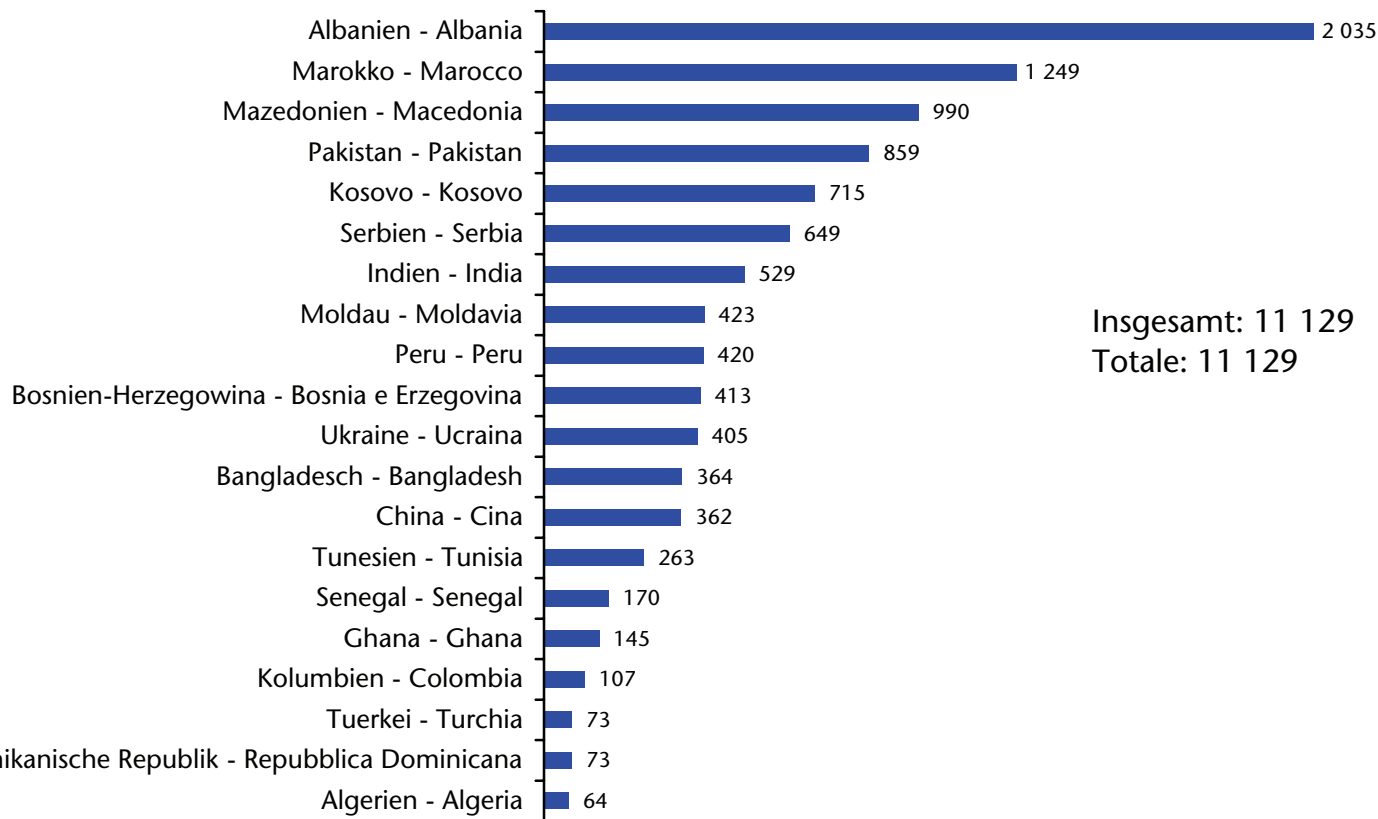

Unselbständig beschäftigte Nicht-EU28-Bürger nach Sektor

Cittadini extra-UE28 occupati dipendenti per settore

Ateco 2007

2013
Insgesamt: 11 129
Totale: 11 129

Unselbständig beschäftigte Nicht-EU28-Bürger

Cittadini extra-UE28 occupati dipendenti

Cittadini extra-UE28 occupati dipendenti

nach Staatsbürgerschaft - per cittadinanza
2014

Unselbständig beschäftigte Nicht-EU28-Bürger

Cittadini extra-UE28 occupati dipendenti

nach Staatsbürgerschaft - per cittadinanza
2013