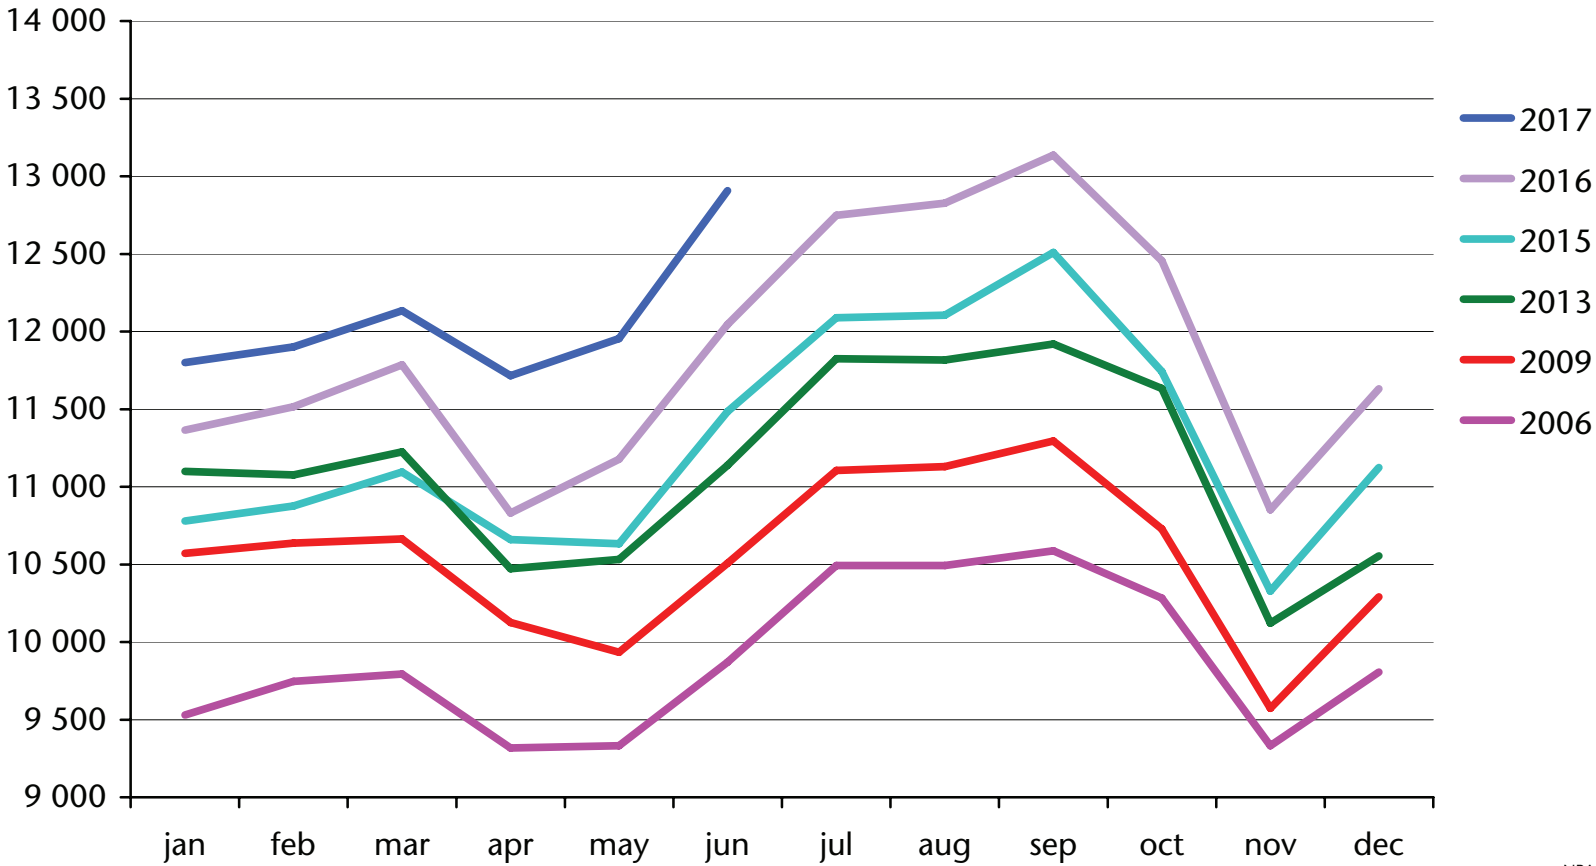

Unselbständig beschäftigte Nicht-EU28-Bürger Cittadini extra UE28 occupati dipendenti