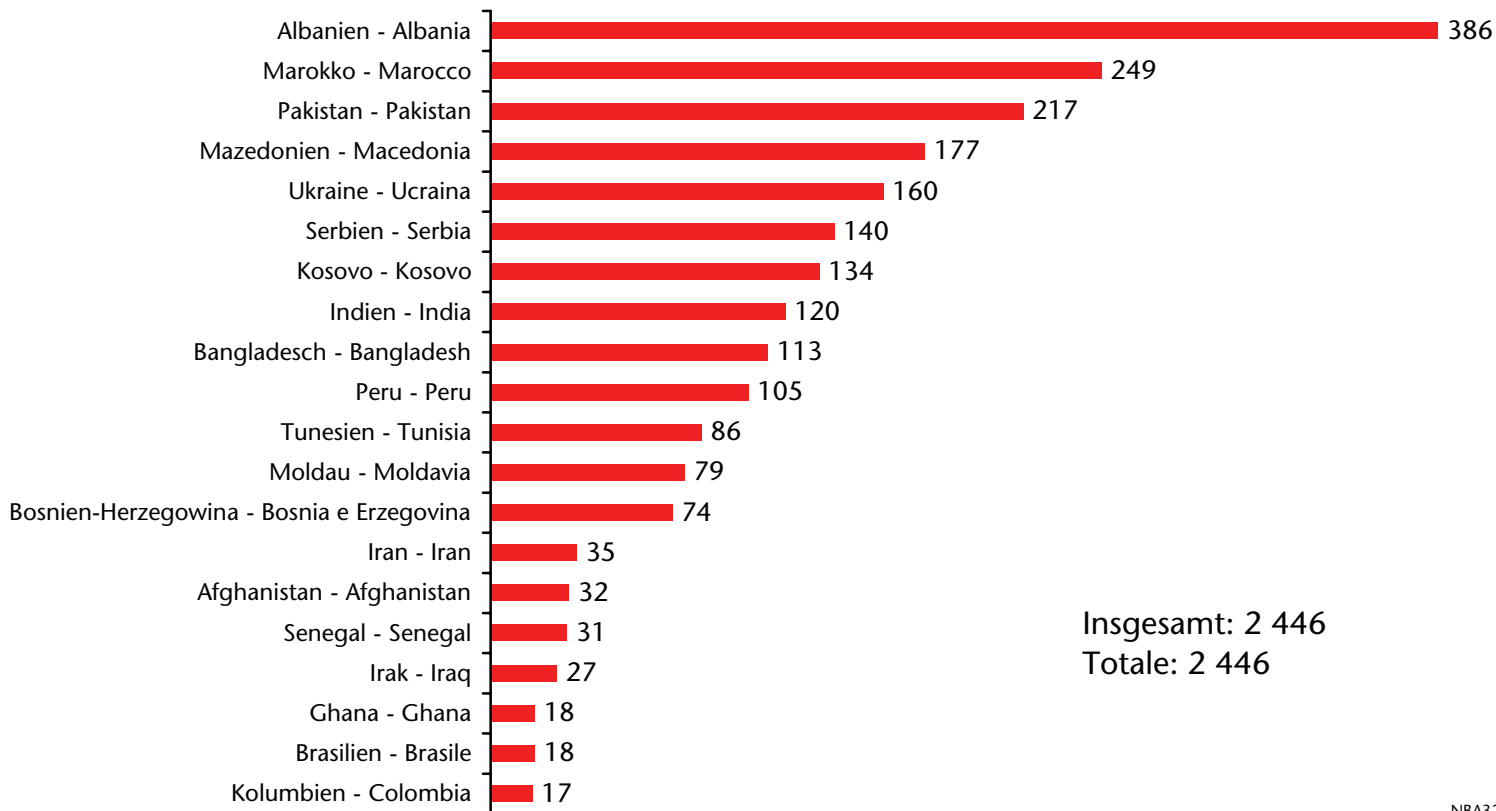

Beim Arbeitsservice eingetragene arbeitslose Nicht-EU28-Bürger Cittadini extra-UE28 disoccupati iscritti al Servizio lavoro

nach Staatsbürgerschaft - per cittadinanza
2014