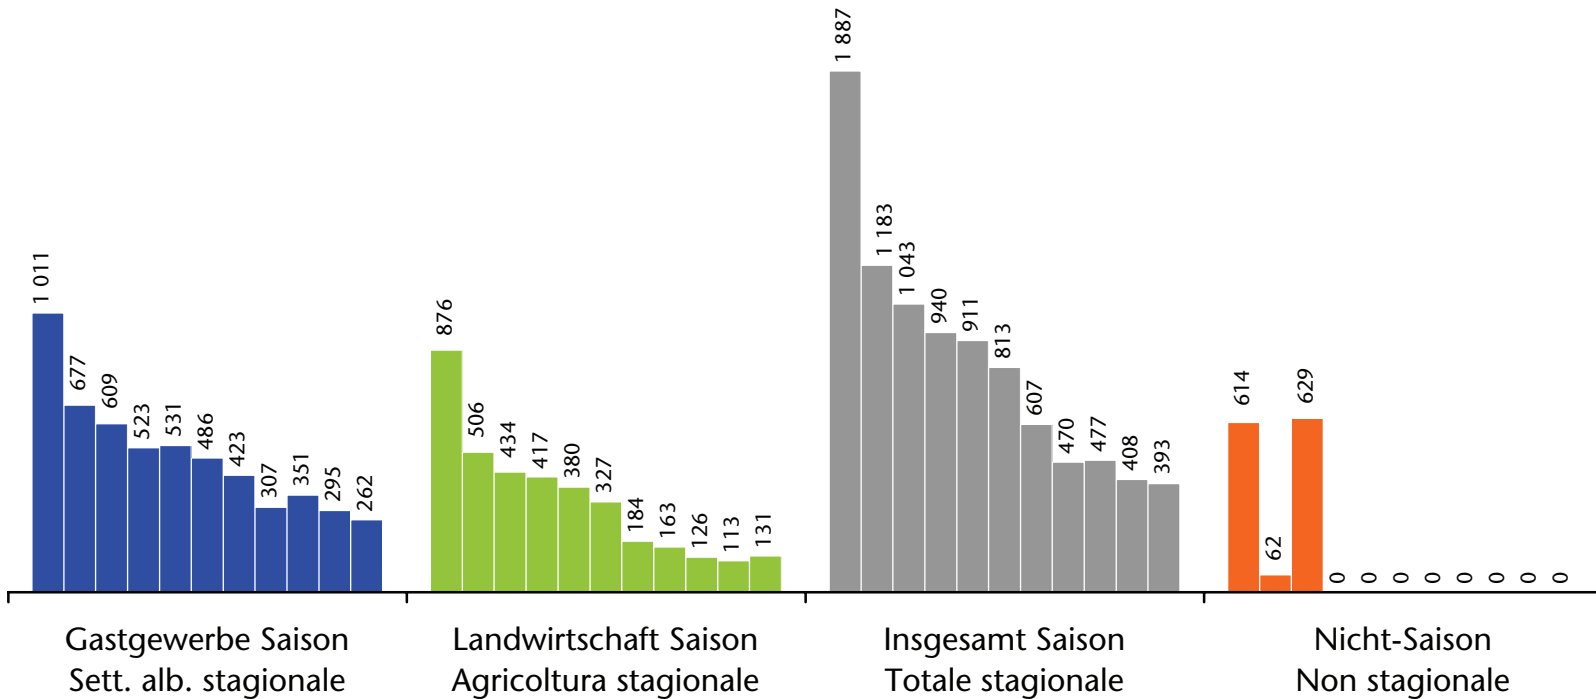

Autorizzazioni al lavoro per cittadini dei Paesi extra UE28

2006 - 2016

Die Daten 2006 betreffen nur Arbeitsgenehmigungen, die für Nicht-EU25-Bürger erlassen wurden, da ab Juli 2006 für die neuen EU-Bürger keine Arbeitsgenehmigung mehr notwendig ist. Im Jahr 2007 konnten die Anträge für Nicht-Saisonale Arbeitsgenehmigungen erst ab dem 15. Dezember eingereicht werden. Die Nicht-Saisonalen Arbeitsgenehmigungen beinhalten daher lediglich Rumänien und Bulgarien. In den Jahren 2009 bis 2014 wurden keine Nicht-Saisonalen Arbeitsgenehmigungen ausgegeben.