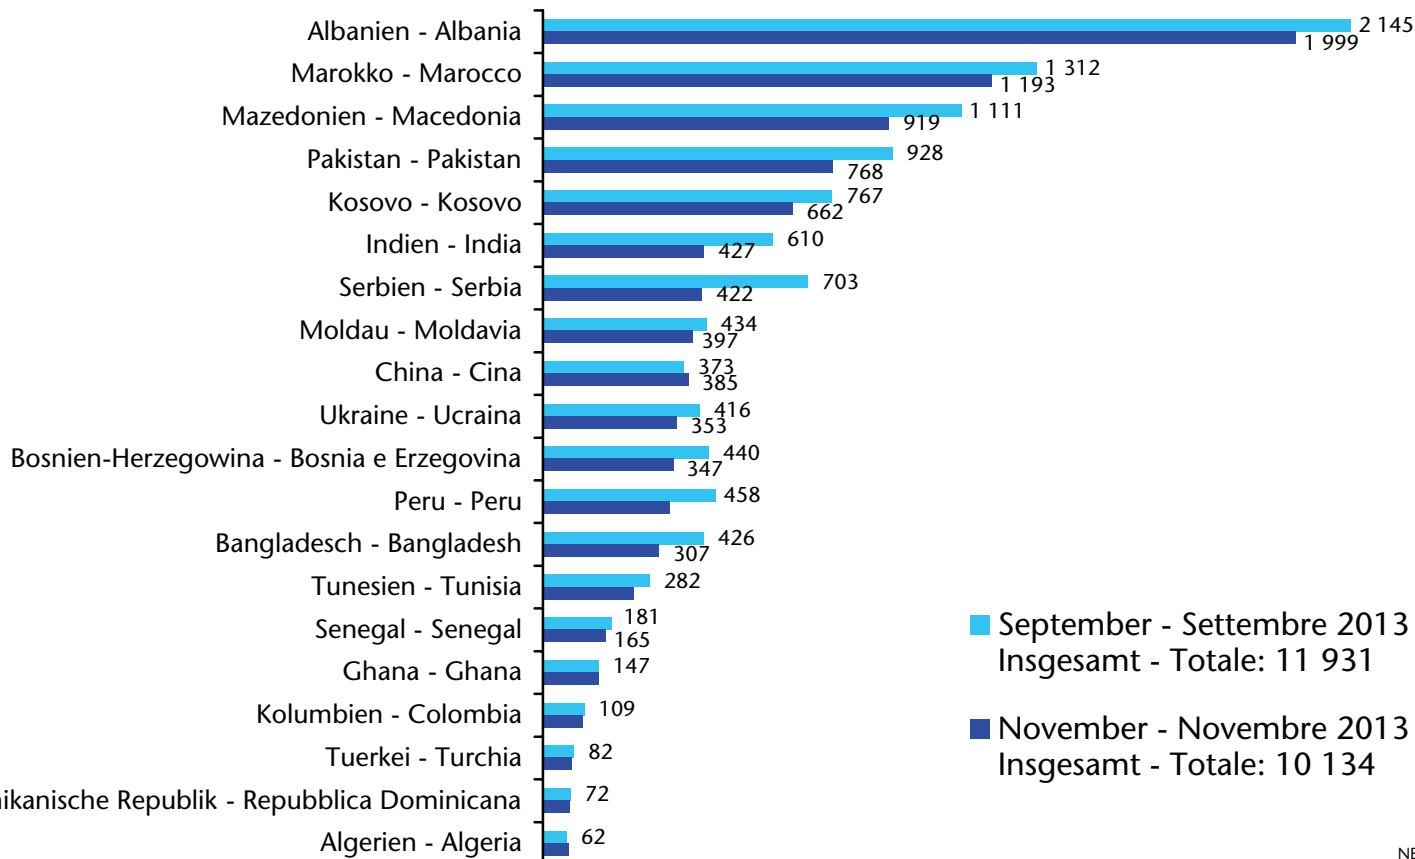

Unselbständig beschäftigte Nicht-EU28-Bürger

Cittadini extra-UE28 occupati dipendenti

nach Staatsbürgerschaft - per cittadinanza