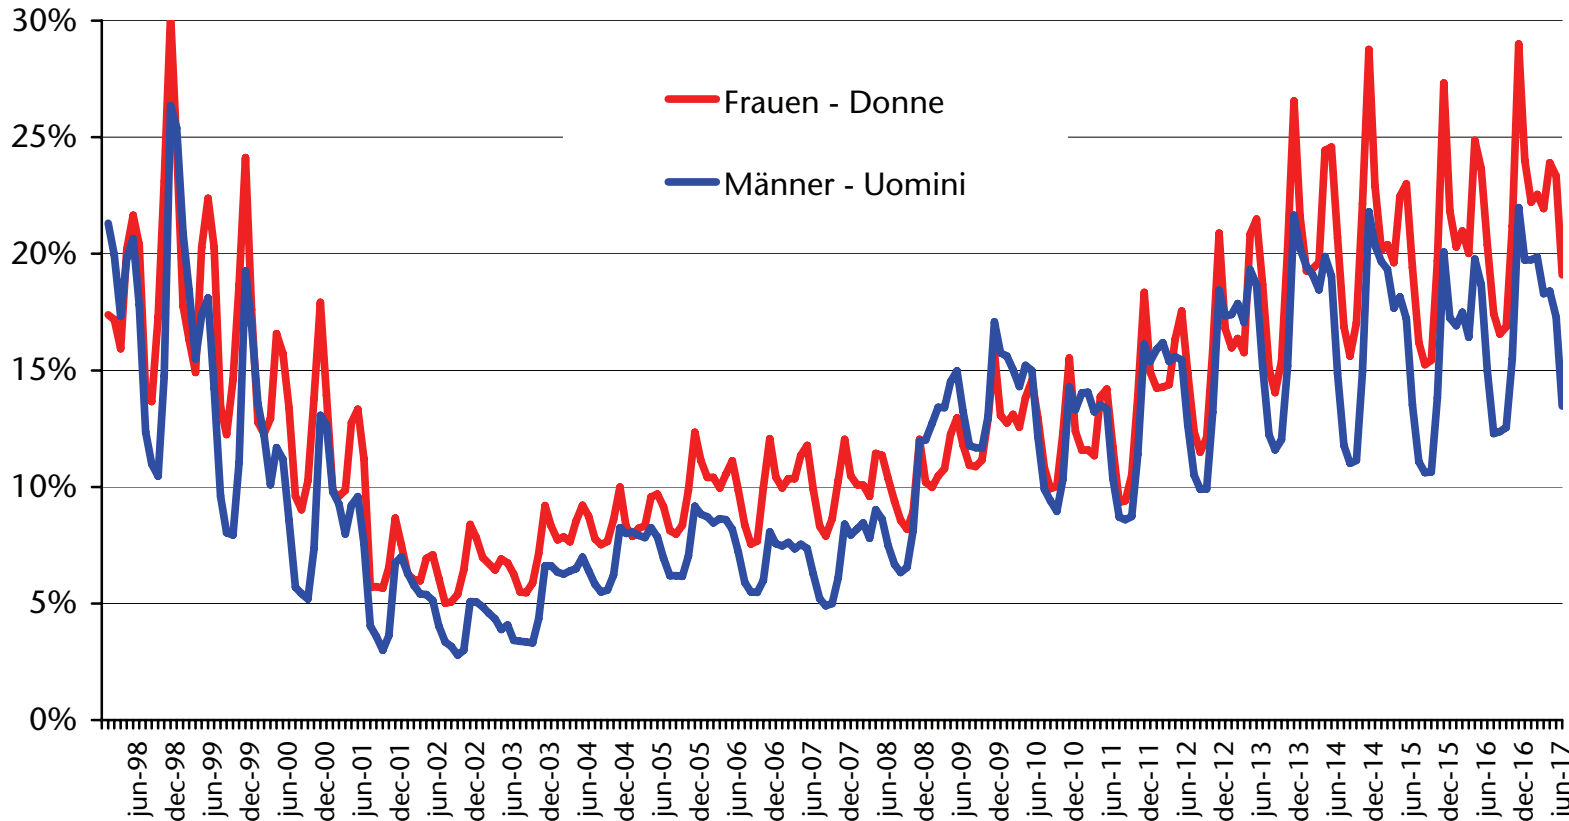

Nicht-EU28-Bürger: Arbeitslosenquote

Cittadini extra-UE28: tasso di disoccupazione

nach Geschlecht - per sesso