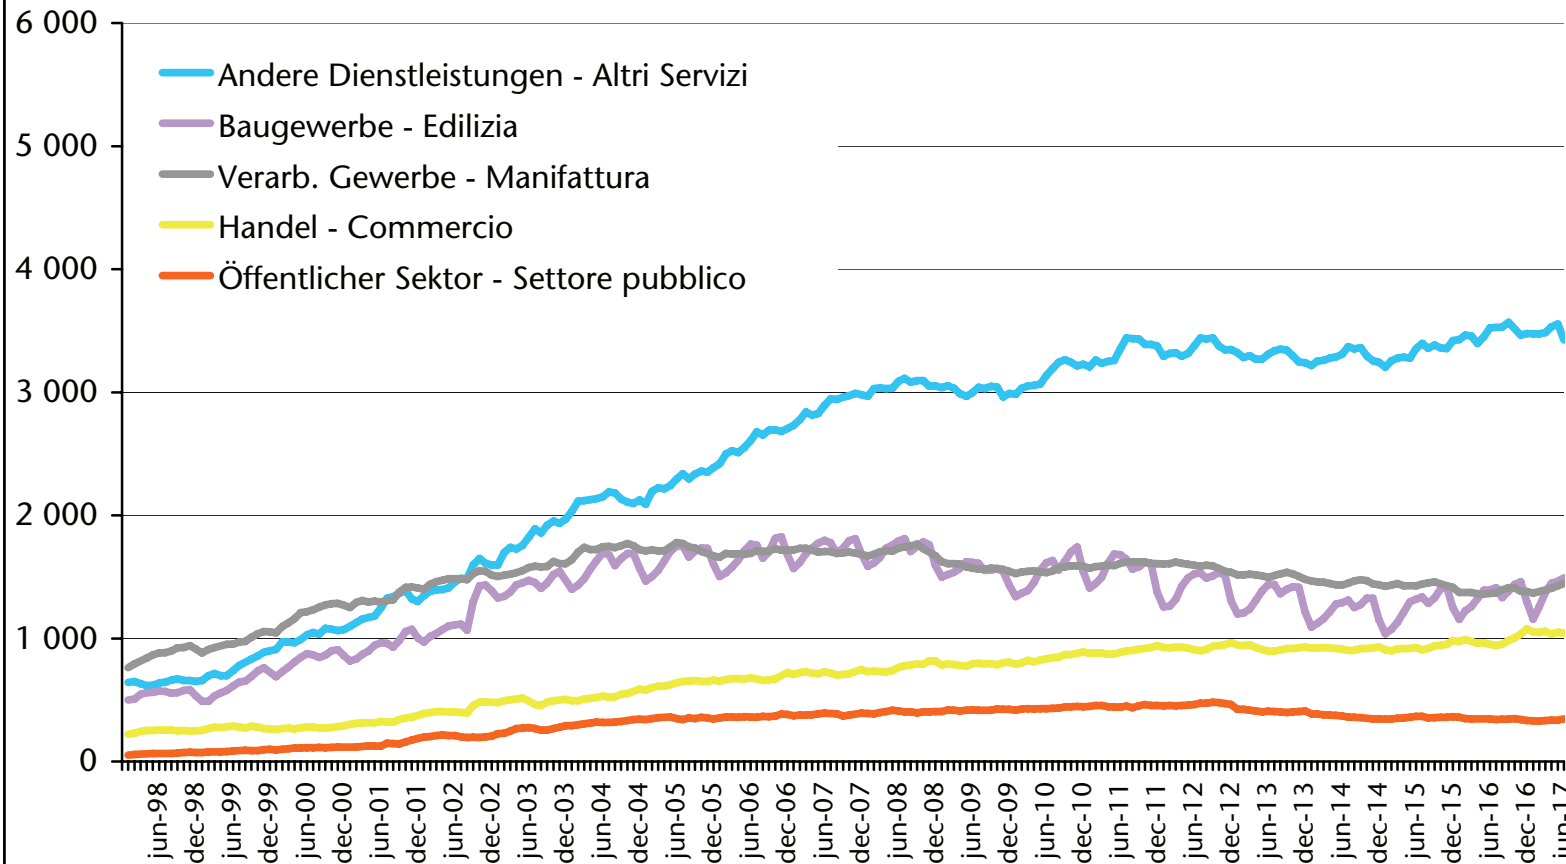

I dati relativi all'anno 2006 riguardano soltanto le autorizzazioni al lavoro rilasciate a favore di cittadini dei Paesi extra UE25, in quanto a partire da luglio 2006 per i cittadini dei nuovi Paesi comunitari non è più richiesta l'autorizzazione al lavoro. Nel 2007 le domande per le autorizzazioni al lavoro non stagionali potevano essere presentate solo a partire dal 15 dicembre. Le autorizzazioni al lavoro non stagionali qui riportate sono riferiscono esclusivamente a Romania e Bulgaria. Negli anni 2009 fino a 2014 non sono state rilasciate autorizzazioni al lavoro non stagionali.

Unselbständig beschäftigte Nicht-EU28-Bürger Cittadini extra UE28 occupati dipendenti

Unselbständig beschäftigte Nicht-EU28-Bürger nach Sektor Cittadini extra UE28 occupati dipendenti per settore

Unselbständig beschäftigte Nicht-EU28-Bürger nach Sektor

Cittadini extra UE28 occupati dipendenti per settore

Unselbständig beschäftigte Nicht-EU28-Bürger

Cittadini extra-UE28 occupati dipendenti

Jahresdurchschnitt - Media annuale

- Frauen - Donne
- Männer - Uomini