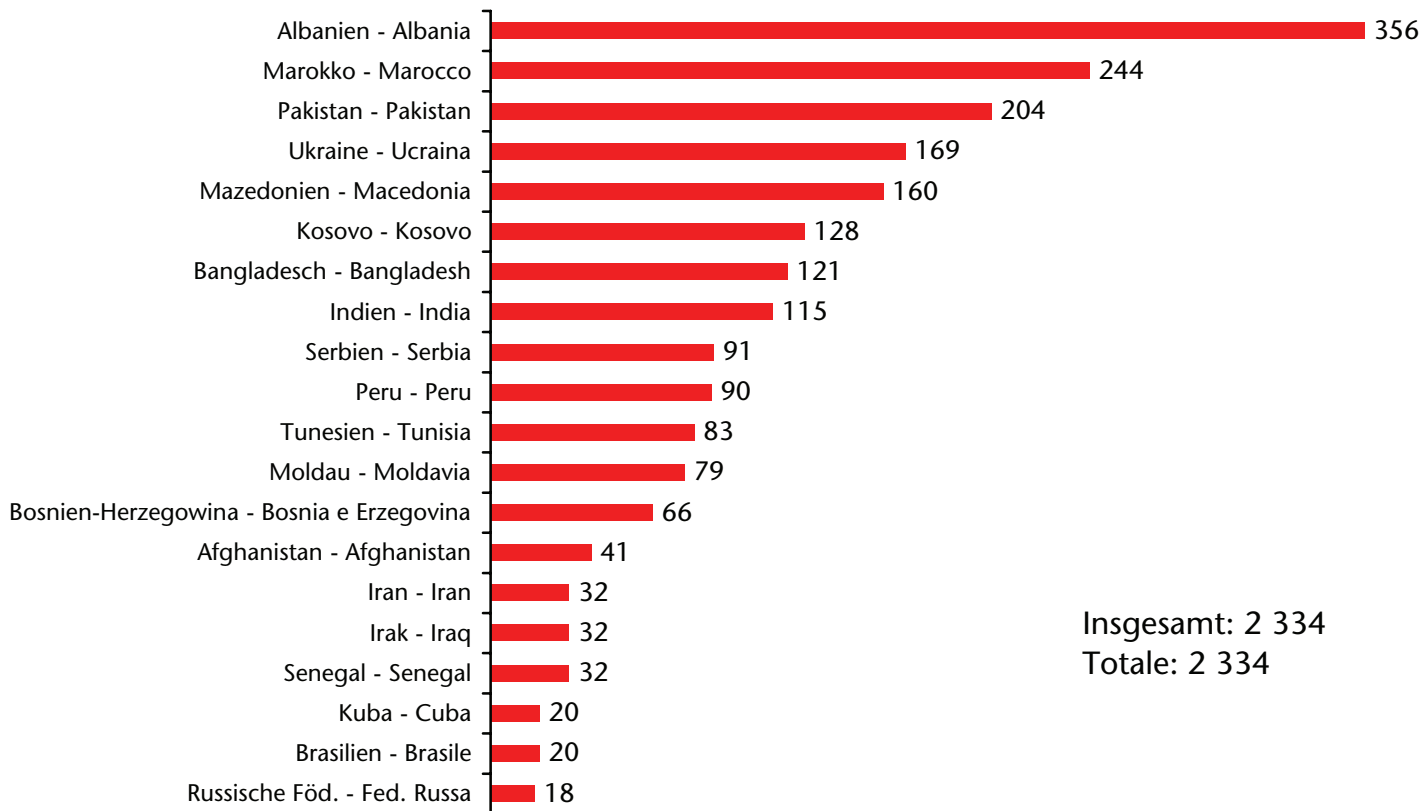

Insgesamt: 2 613
Totale: 2 613

Beim Arbeitsservice eingetragene arbeitslose Nicht-EU28-Bürger Cittadini extra-UE28 disoccupati iscritti al Servizio lavoro

nach Staatsbürgerschaft - per cittadinanza
2015