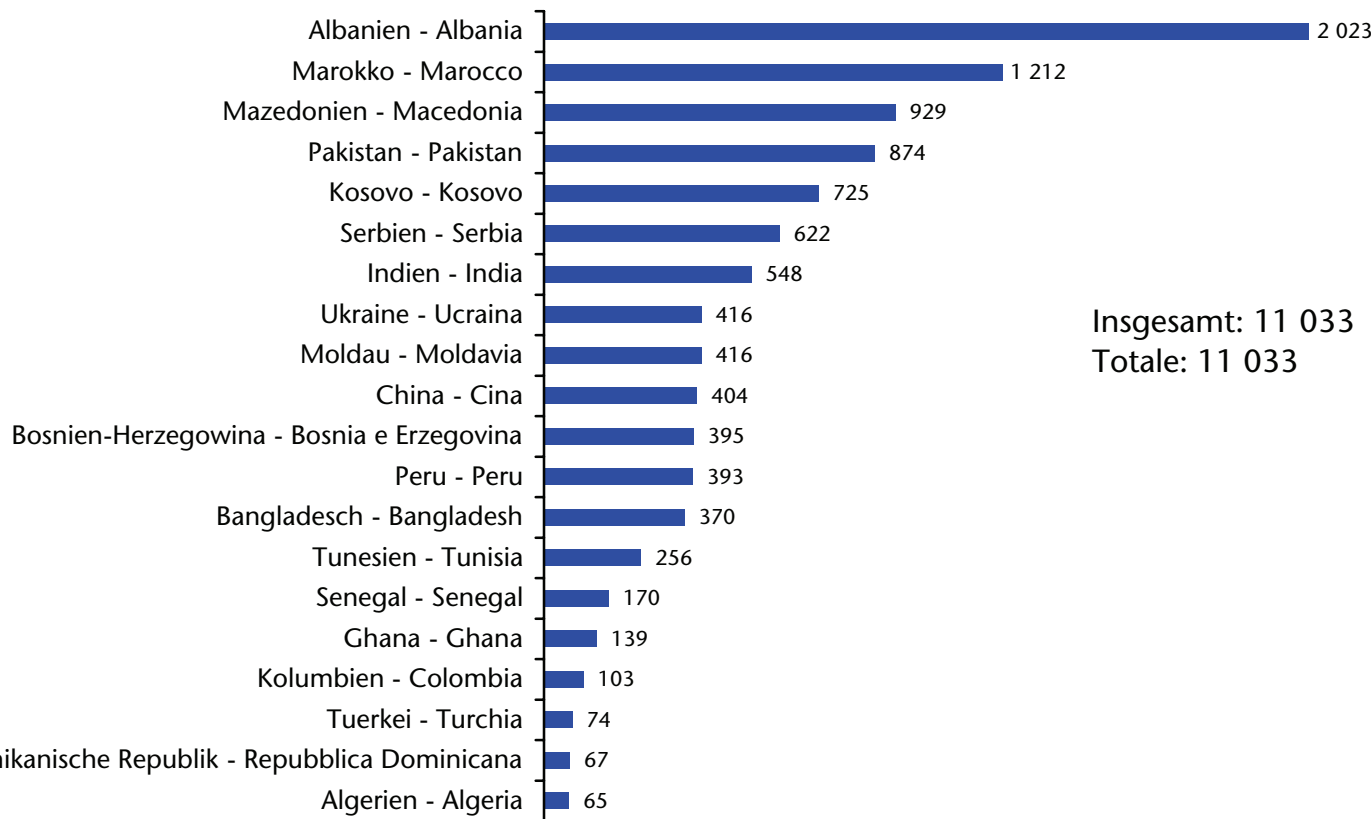

Unselbständig beschäftigte Nicht-EU28-Bürger

Cittadini extra-UE28 occupati dipendenti

nach Staatsbürgerschaft - per cittadinanza
2014