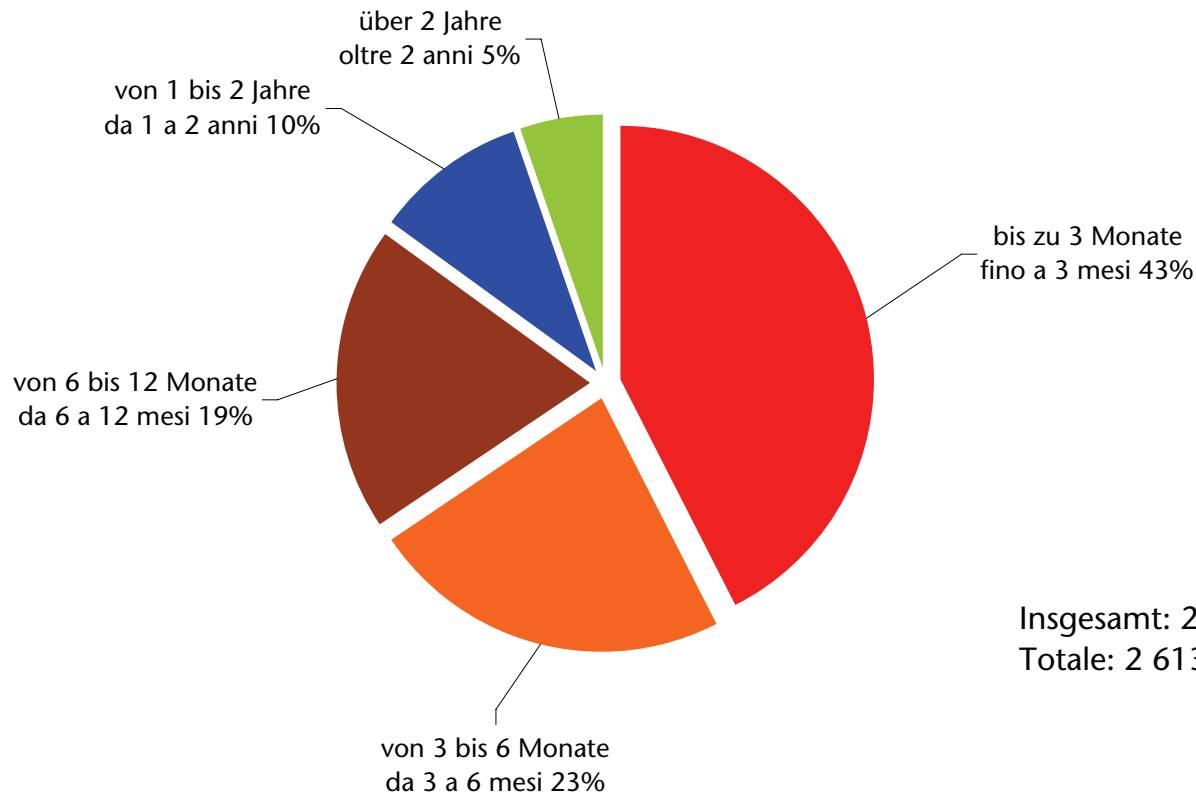

nach Geschlecht - per sesso

Beim Arbeitsservice eingetragene arbeitslose Nicht-EU28-Bürger

Cittadini extra-UE28 disoccupati iscritti al Servizio lavoro

nach Eintragungsdauer - per durata d'iscrizione
2016