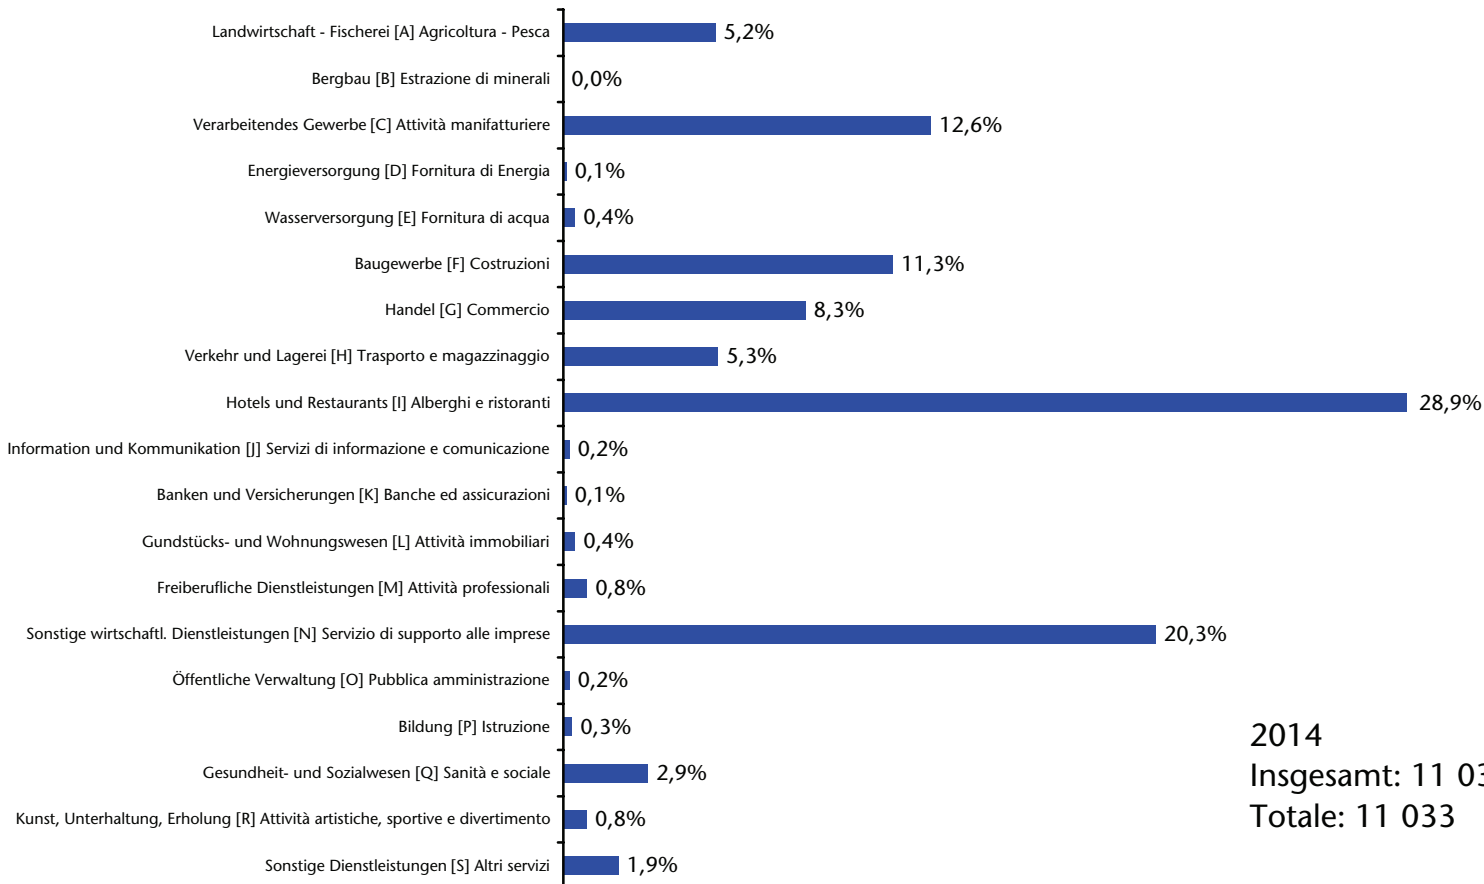

Cittadini extra-UE28 occupati dipendenti per settore

Ateco 2007

2016

Insgesamt: 11 871

Totale: 11 871

Unselbständig beschäftigte Nicht-EU28-Bürger nach Sektor

Cittadini extra-UE28 occupati dipendenti per settore

Ateco 2007

2015
Insgesamt: 11 293
Totale: 11 293

Unselbständig beschäftigte Nicht-EU28-Bürger nach Sektor

Cittadini extra-UE28 occupati dipendenti per settore

Ateco 2007

2014
Insgesamt: 11 033
Totale: 11 033

Unselbständig beschäftigte Nicht-EU28-Bürger nach Sektor

Cittadini extra-UE28 occupati dipendenti per settore

Ateco 2007

2013
Insgesamt: 11 129
Totale: 11 129

Unselbständig beschäftigte Nicht-EU28-Bürger

Cittadini extra-UE28 occupati dipendenti