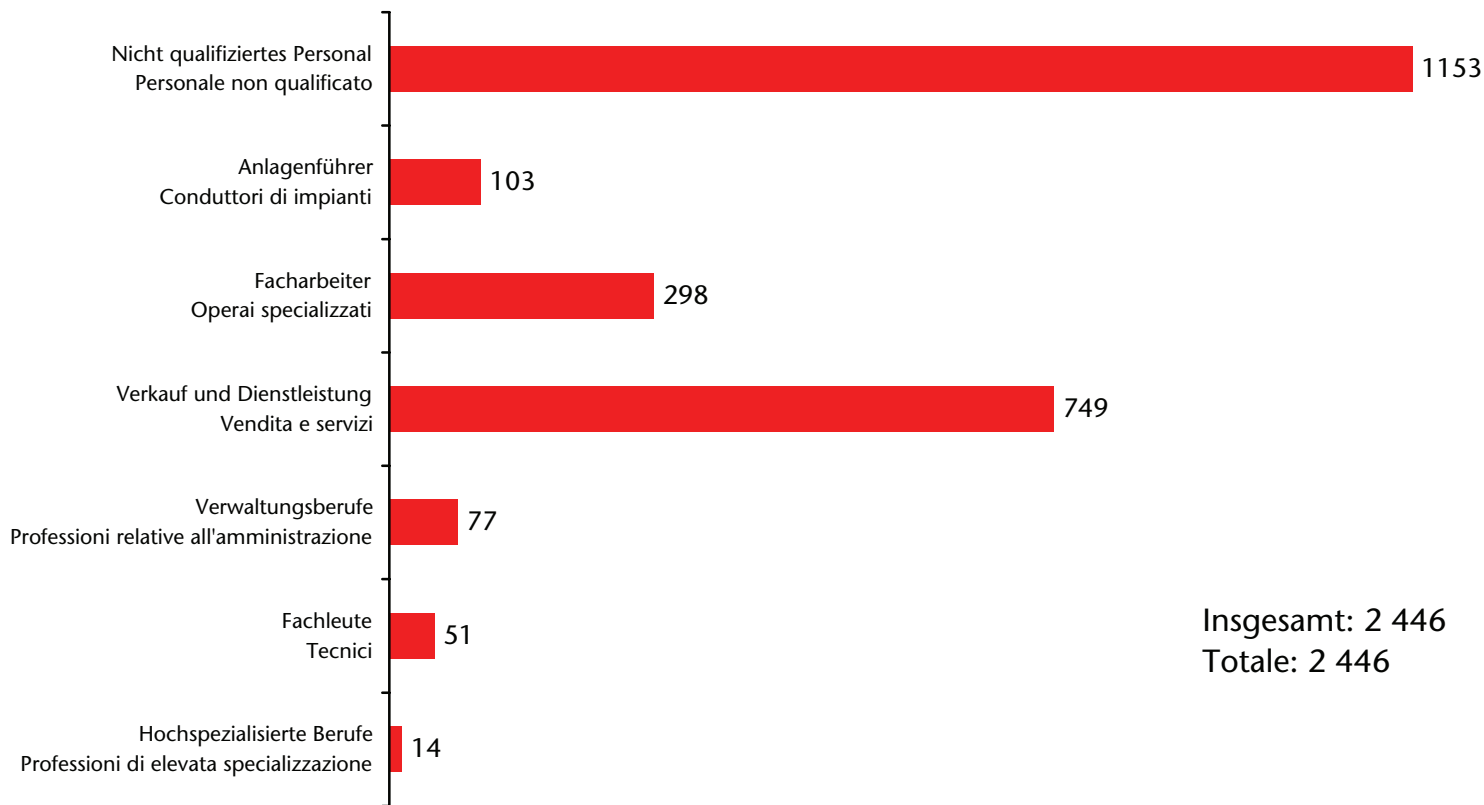

nach Eintragungsdauer - per durata d'iscrizione
2013

Beim Arbeitsservice eingetragene arbeitslose Nicht-EU28-Bürger

Cittadini extra-UE28 disoccupati iscritti al Servizio lavoro

nach Beruf - per professione
2016

Beim Arbeitsservice eingetragene arbeitslose Nicht-EU28-Bürger

Cittadini extra-UE28 disoccupati iscritti al Servizio lavoro

nach Beruf - per professione
2015

Beim Arbeitsservice eingetragene arbeitslose Nicht-EU28-Bürger

Cittadini extra-UE28 disoccupati iscritti al Servizio lavoro

nach Beruf - per professione
2014

Beim Arbeitsservice eingetragene arbeitslose Nicht-EU28-Bürger

Cittadini extra-UE28 disoccupati iscritti al Servizio lavoro