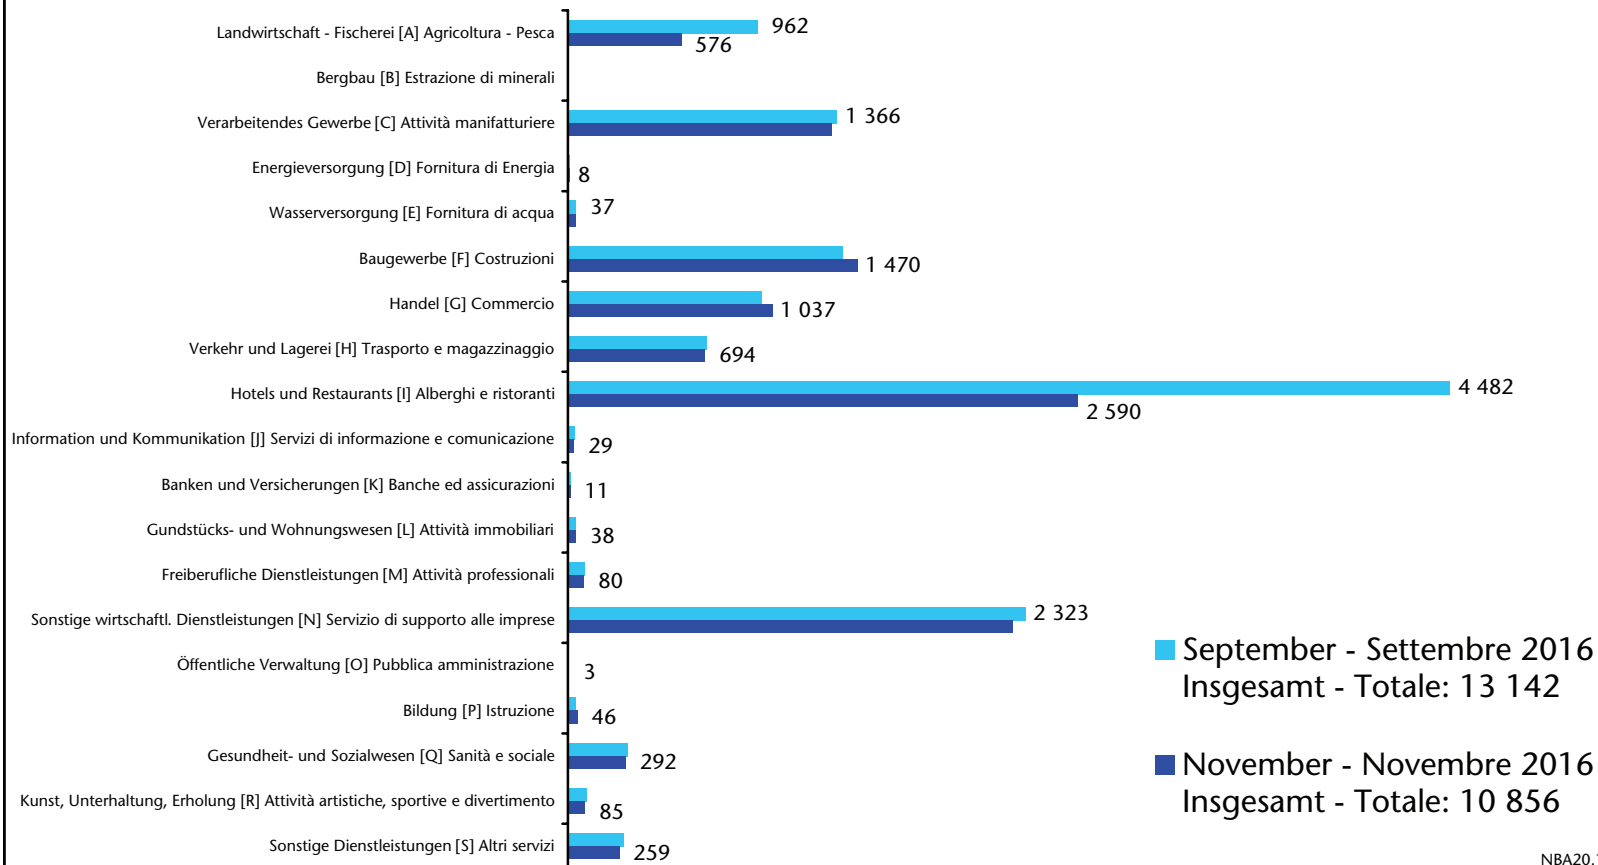

Cittadini extra-UE28 occupati dipendenti per domicilio

Jahresdurchschnitt 2015 Media annuale

Unselbständig beschäftigte Nicht-EU28-Bürger nach Wohnort

Cittadini extra-UE28 occupati dipendenti per domicilio

Jahresdurchschnitt 2014 Media annuale

Unselbständig beschäftigte Nicht-EU28-Bürger nach Wohnort

Cittadini extra-UE28 occupati dipendenti per domicilio

Jahresdurchschnitt 2013 Media annuale

Unselbständig beschäftigte Nicht-EU28-Bürger nach Sektor

Cittadini extra-UE28 occupati dipendenti per settore

Ateco 2007

Unselbständig beschäftigte Nicht-EU28-Bürger nach Sektor

Cittadini extra-UE28 occupati dipendenti per settore

Ateco 2007

Unselbständig beschäftigte Nicht-EU28-Bürger nach Sektor