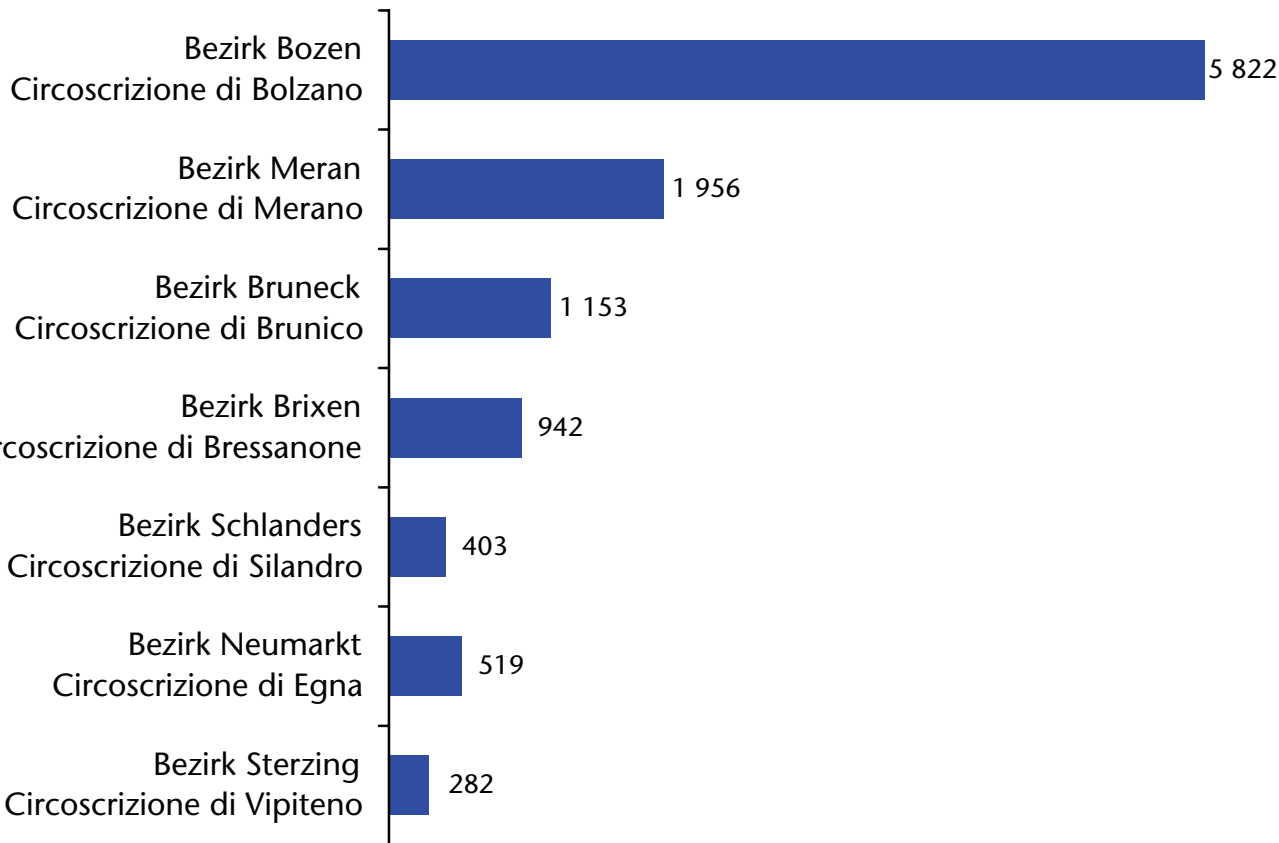

Unselbständig beschäftigte Nicht-EU28-Bürger nach Wohnort

Cittadini extra-UE28 occupati dipendenti per domicilio

Jahresdurchschnitt 2015 Media annuale