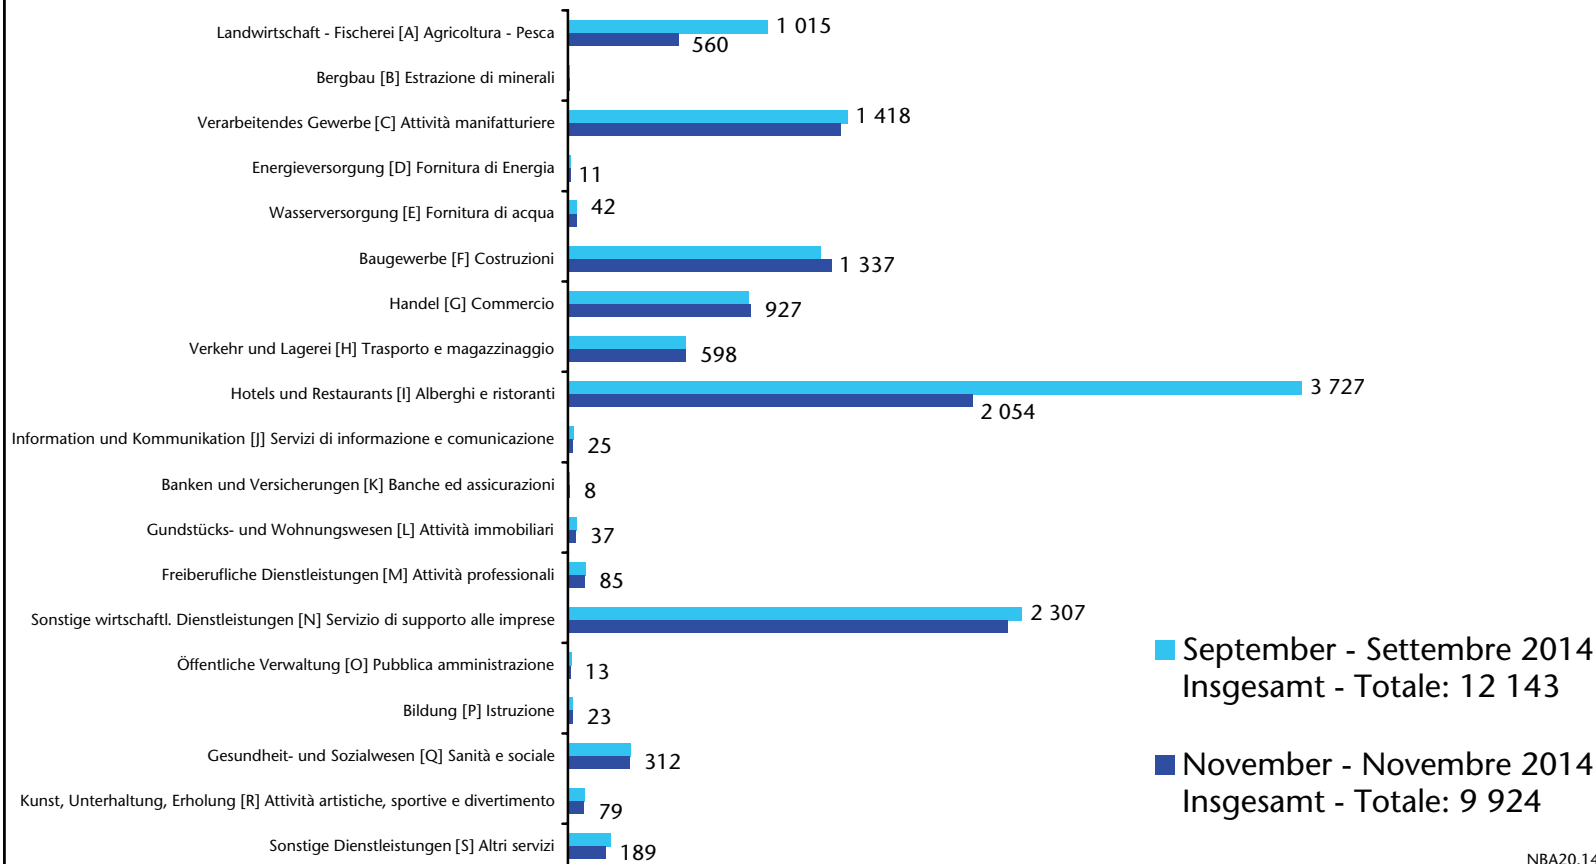

Jahresdurchschnitt 2014 Media annuale

Unselbständig beschäftigte Nicht-EU28-Bürger nach Wohnort

Cittadini extra-UE28 occupati dipendenti per domicilio

Jahresdurchschnitt 2013 Media annuale

Unselbständig beschäftigte Nicht-EU28-Bürger nach Sektor

Cittadini extra-UE28 occupati dipendenti per settore

Ateco 2007

Unselbständig beschäftigte Nicht-EU28-Bürger nach Sektor

Cittadini extra-UE28 occupati dipendenti per settore

Ateco 2007

Unselbständig beschäftigte Nicht-EU28-Bürger nach Sektor