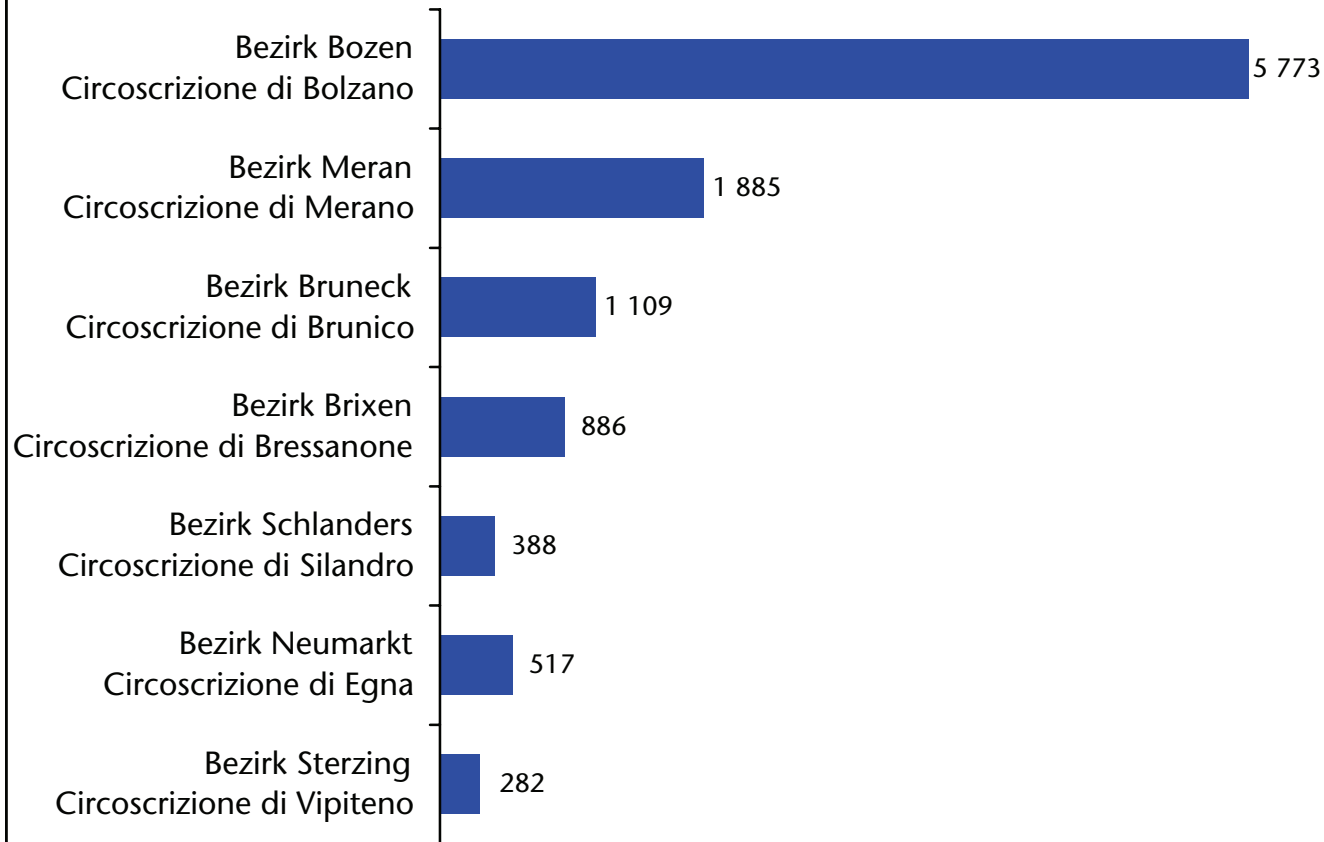

Unselbständig beschäftigte Nicht-EU28-Bürger nach Wohnort

Cittadini extra-UE28 occupati dipendenti per domicilio

Jahresdurchschnitt 2014 Media annuale