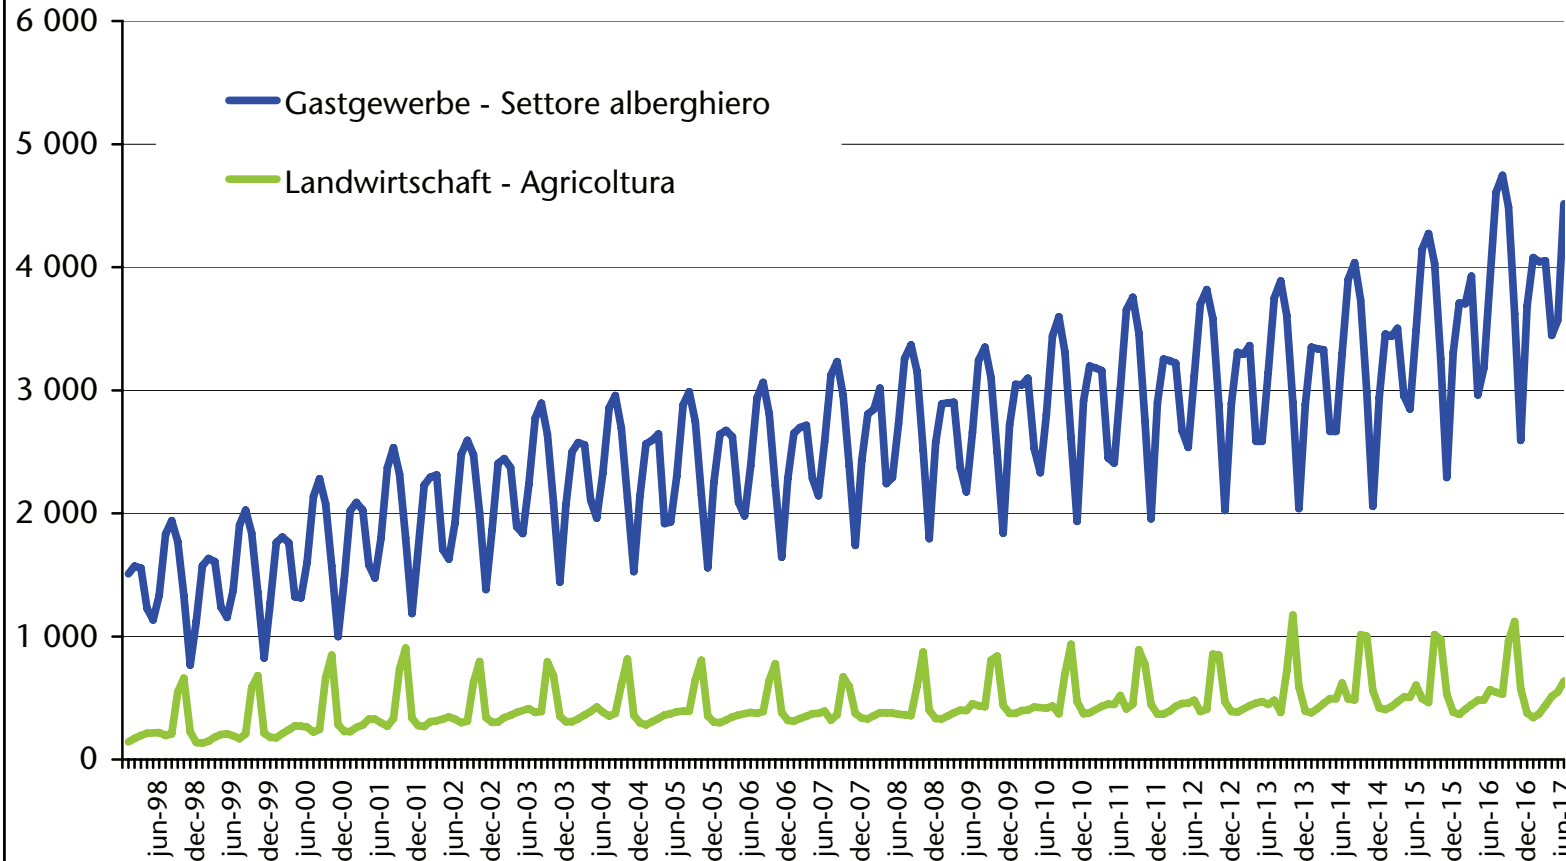

Unselbständig beschäftigte Nicht-EU28-Bürger nach Sektor Cittadini extra UE28 occupati dipendenti per settore