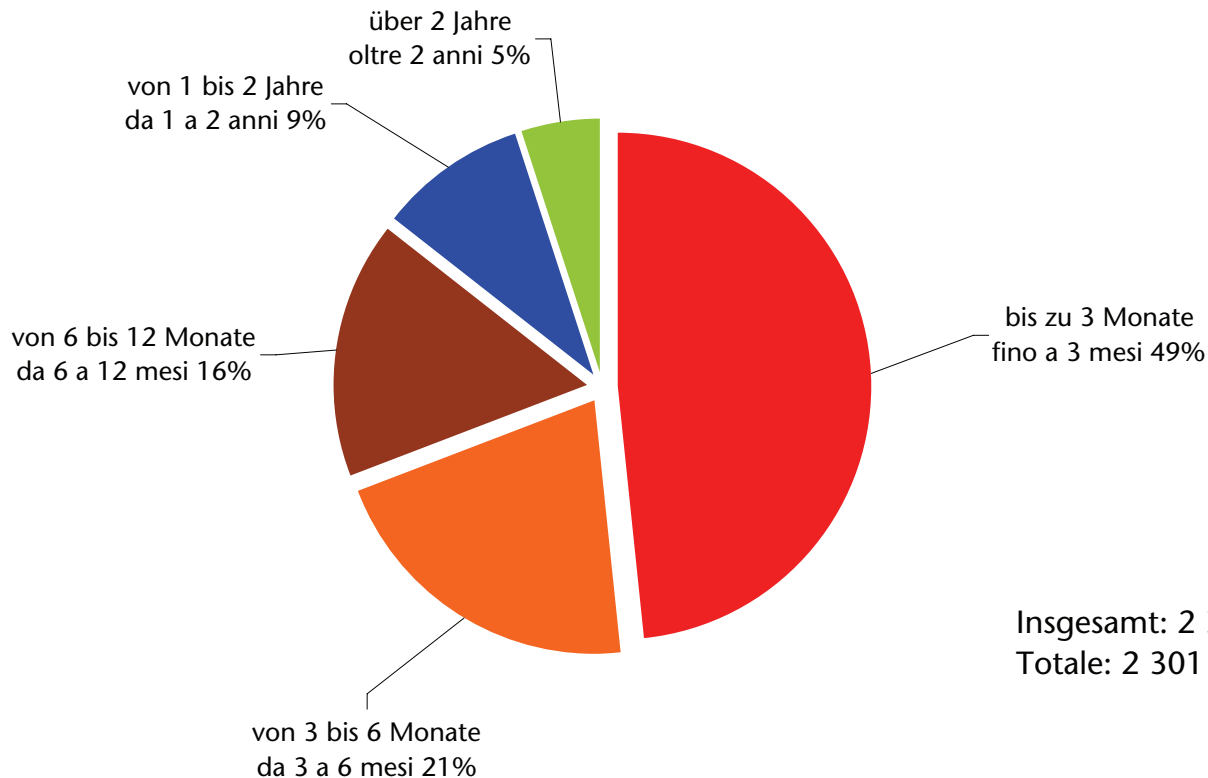

Beim Arbeitsservice eingetragene arbeitslose Nicht-EU28-Bürger

Cittadini extra-UE28 disoccupati iscritti al Servizio lavoro

nach Eintragungsdauer - per durata d'iscrizione
2013