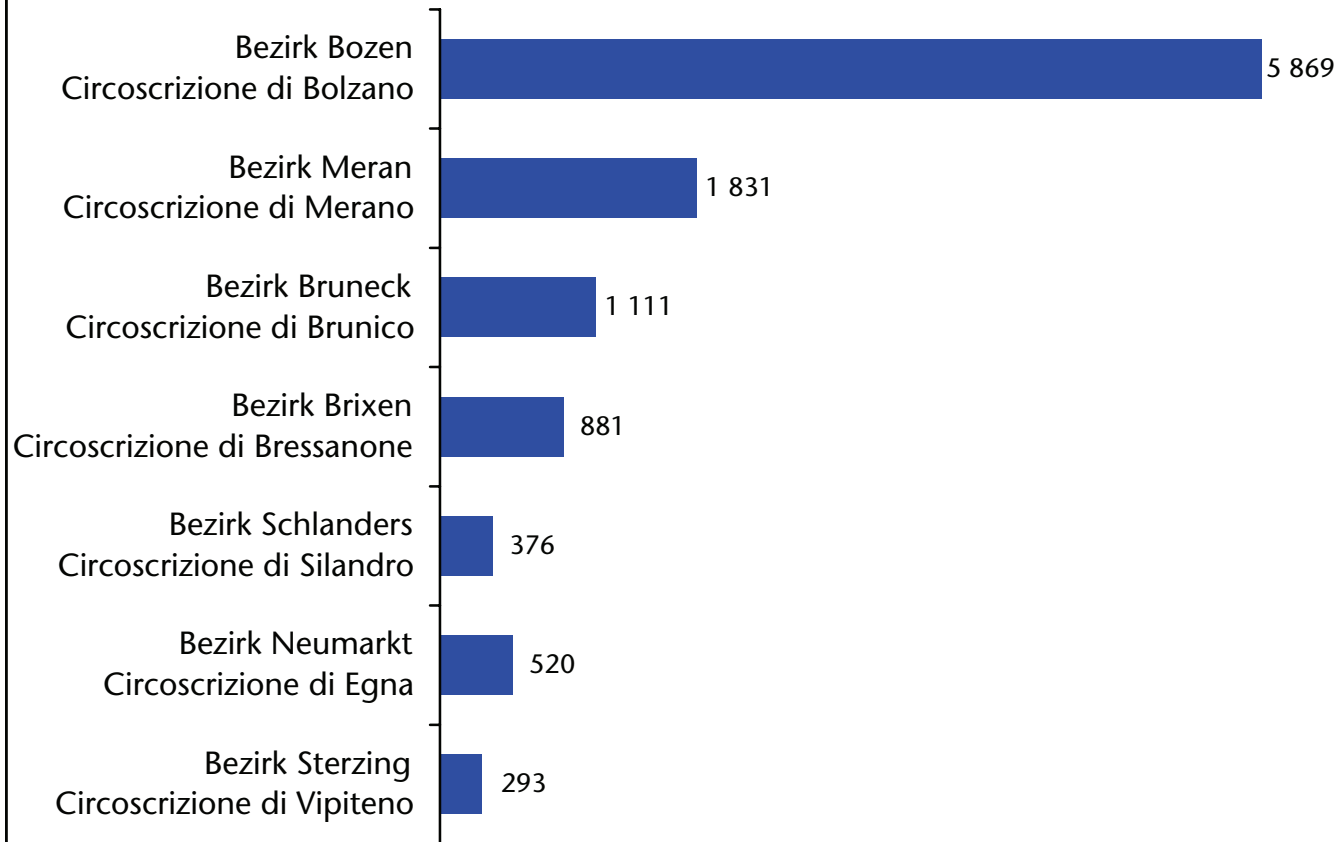

Unselbständig beschäftigte Nicht-EU28-Bürger nach Wohnort

Cittadini extra-UE28 occupati dipendenti per domicilio

Jahresdurchschnitt 2013 Media annuale