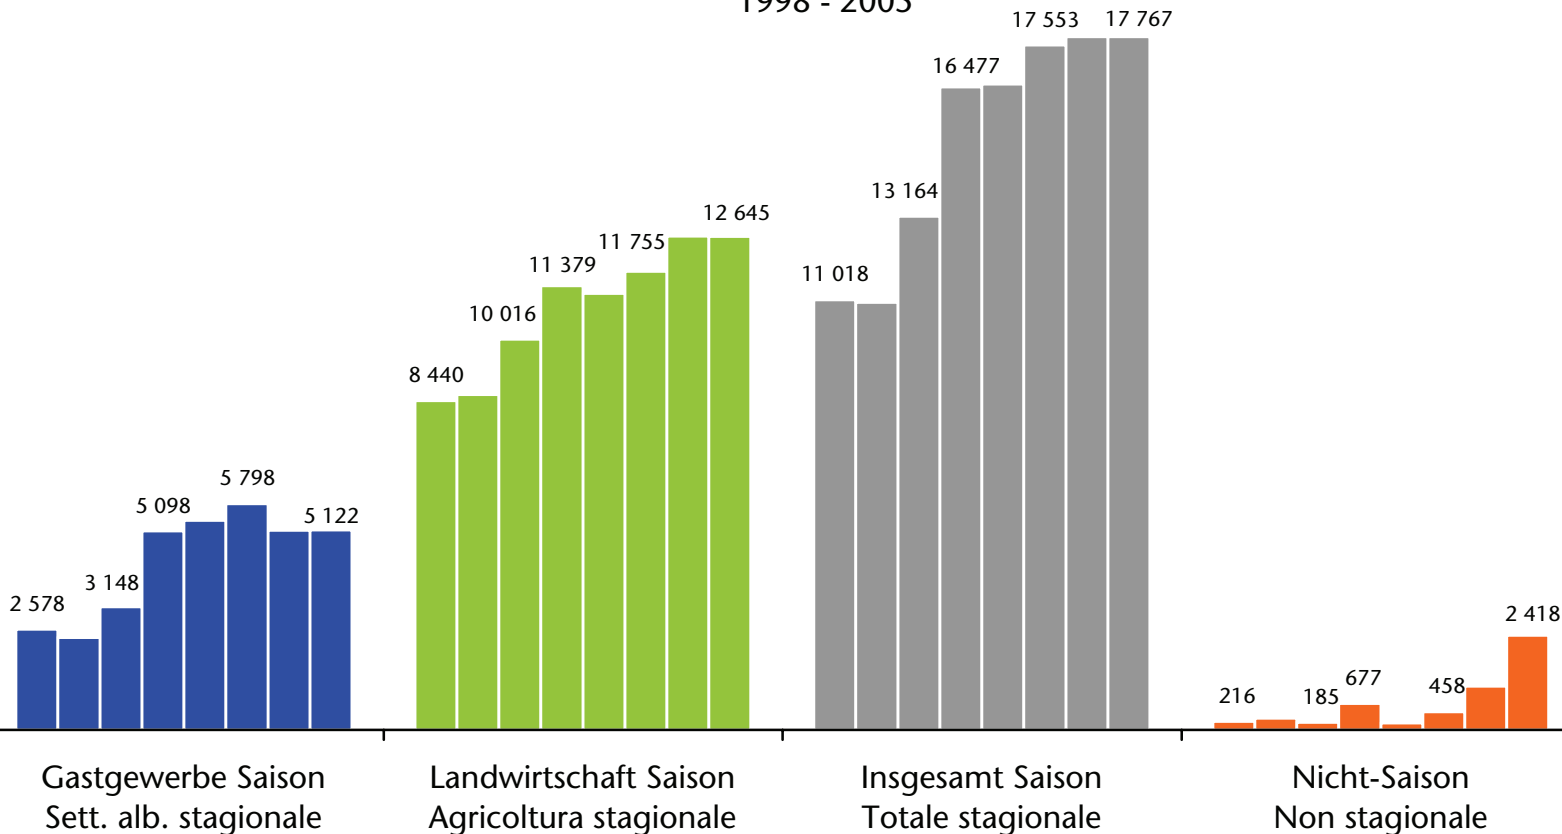

Arbeitsgenehmigungen für neue EU-Bürger und Nicht-EU25-Bürger Autorizzazioni al lavoro per cittadini dei nuovi Paesi comunitari e dei Paesi extra UE25

1998 - 2005

Arbeitsgenehmigungen für Nicht-EU28-Bürger

Autorizzazioni al lavoro per cittadini dei Paesi extra UE28

2006 - 2016

Die Daten 2006 betreffen nur Arbeitsgenehmigungen, die für Nicht-EU25-Bürger erlassen wurden, da ab Juli 2006 für die neuen EU-Bürger keine Arbeitsgenehmigung mehr notwendig ist. Im Jahr 2007 konnten die Anträge für Nicht-Saisonale Arbeitsgenehmigungen erst ab dem 15. Dezember eingereicht werden. Die Nicht-Saisonalen Arbeitsgenehmigungen beinhalten daher lediglich Rumänien und Bulgarien. In den Jahren 2009 bis 2014 wurden keine Nicht-Saisonalen Arbeitsgenehmigungen ausgegeben.

I dati relativi all'anno 2006 riguardano soltanto le autorizzazioni al lavoro rilasciate a favore di cittadini dei Paesi extra UE25, in quanto a partire da luglio 2006 per i cittadini dei nuovi Paesi comunitari non è più richiesta l'autorizzazione al lavoro. Nel 2007 le domande per le autorizzazioni al lavoro non stagionali potevano essere presentate solo a partire dal 15 dicembre. Le autorizzazioni al lavoro non stagionali qui riportate sono riferiscono esclusivamente a Romania e Bulgaria. Negli anni 2009 fino a 2014 non sono state rilasciate autorizzazioni al lavoro non stagionali.