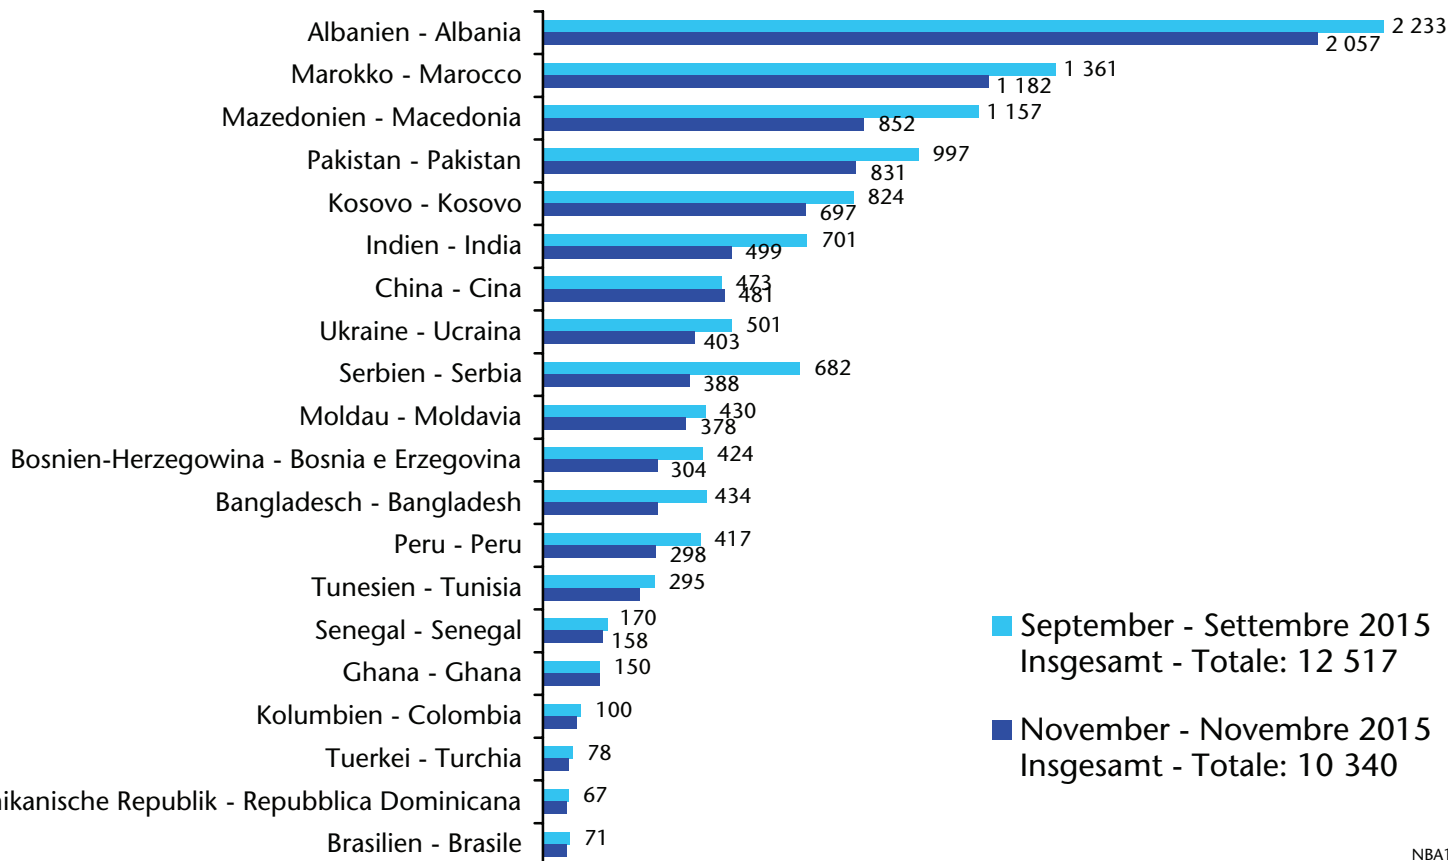

Unselbständig beschäftigte Nicht-EU28-Bürger

Cittadini extra-UE28 occupati dipendenti

nach Staatsbürgerschaft - per cittadinanza