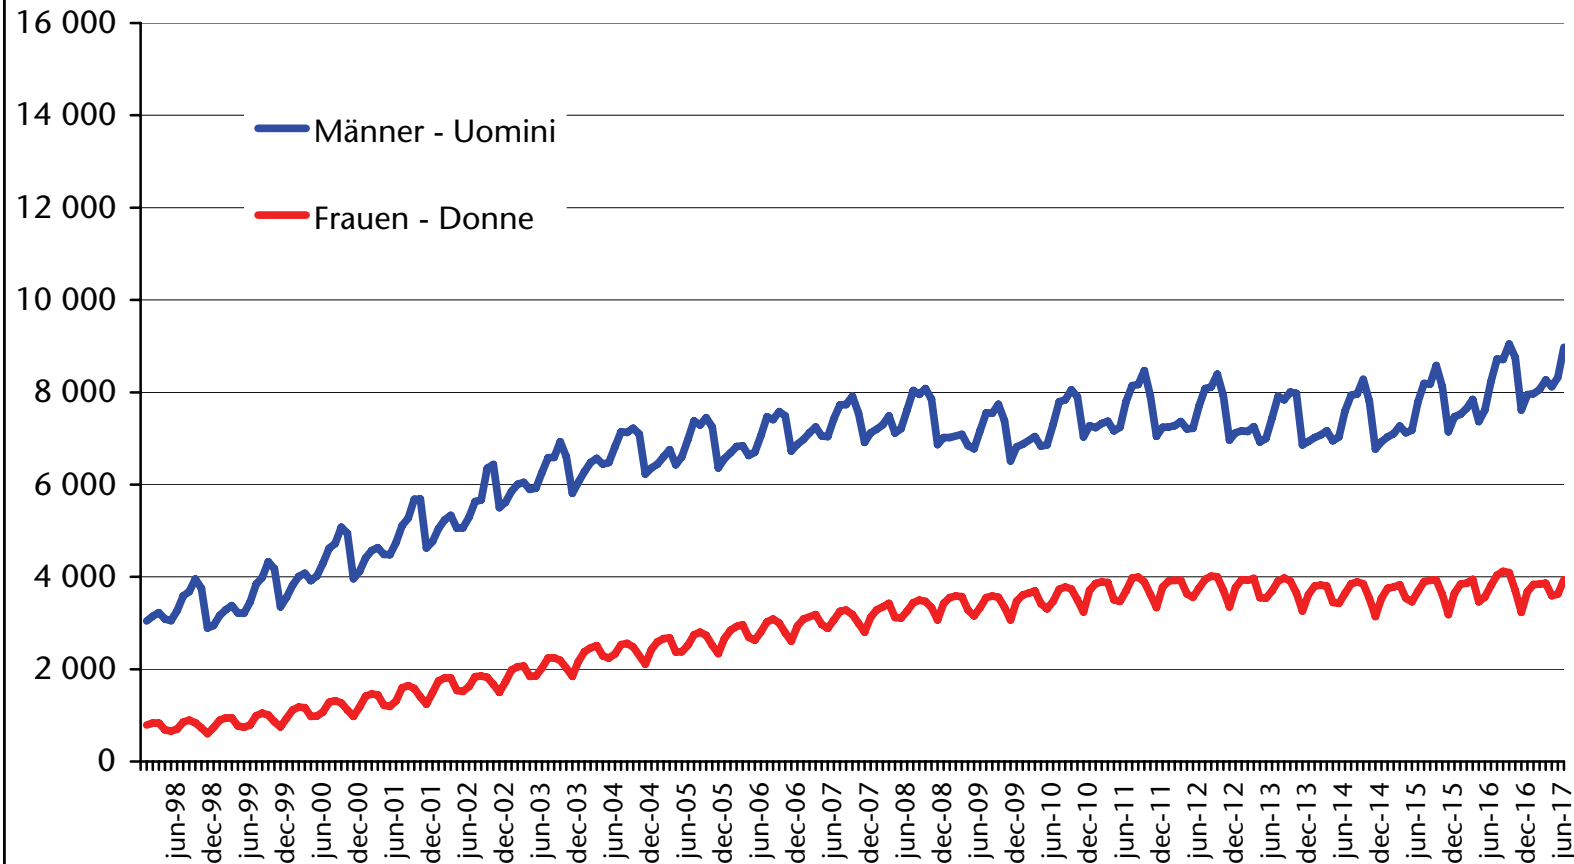

Unselbständig beschäftigte Nicht-EU28-Bürger Cittadini extra UE28 occupati dipendenti