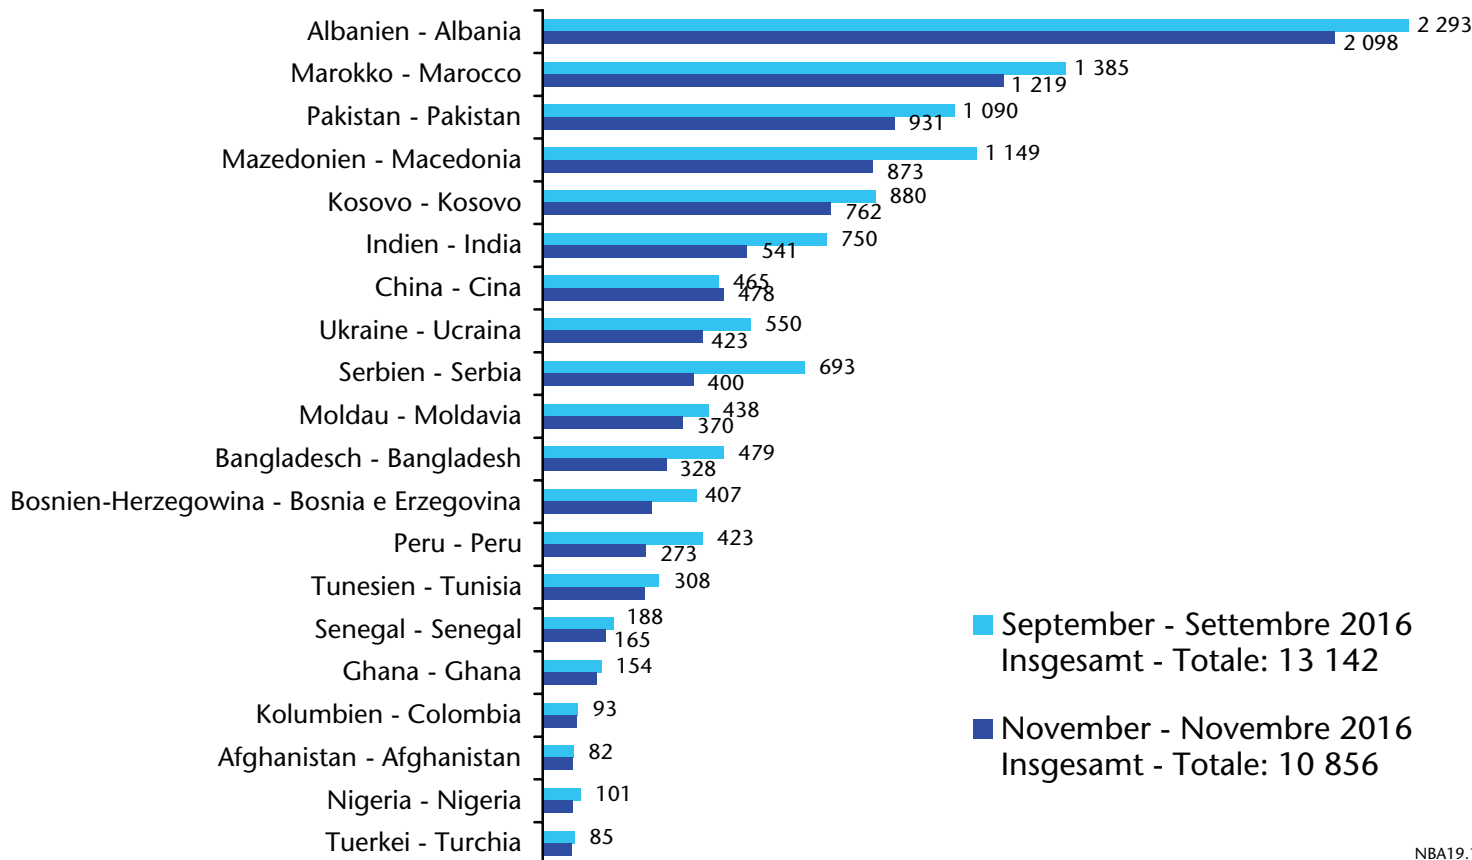

Unselbständig beschäftigte Nicht-EU28-Bürger

Cittadini extra-UE28 occupati dipendenti

nach Staatsbürgerschaft - per cittadinanza