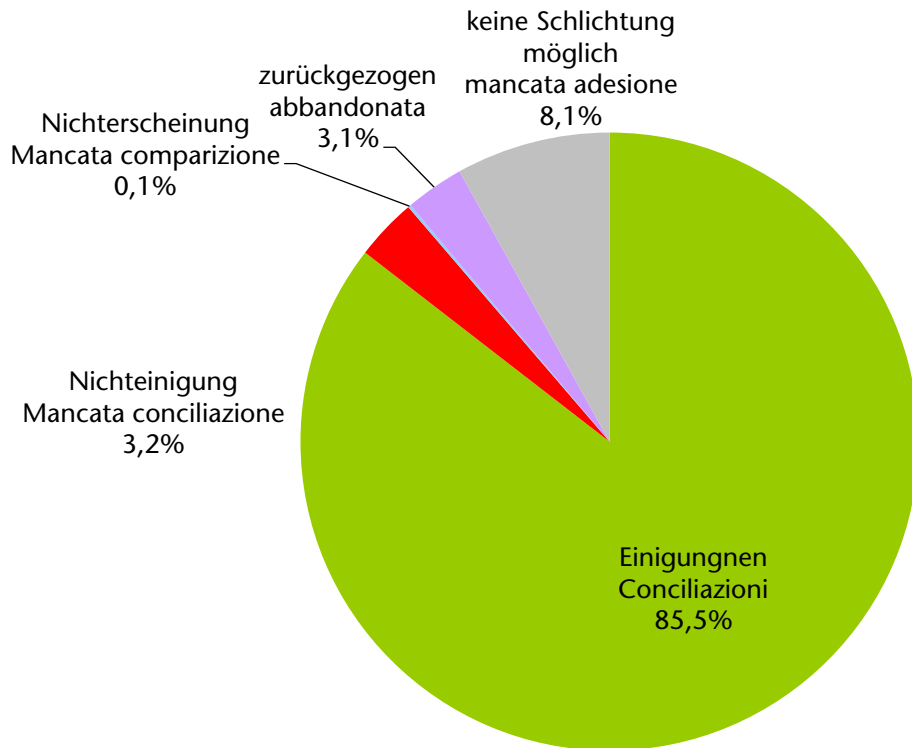

# Ausgang der Schlichtungen

## Esito dei tentativi di conciliazione

nur private Arbeitsverhältnisse - solo rapporti di lavoro privati  
2017

Insgesamt: 678  
Totale: 678

## Esito dei tentativi di conciliazione

nur private Arbeitsverhältnisse - solo rapporti di lavoro privati  
2016

Insgesamt: 682  
Totale: 682