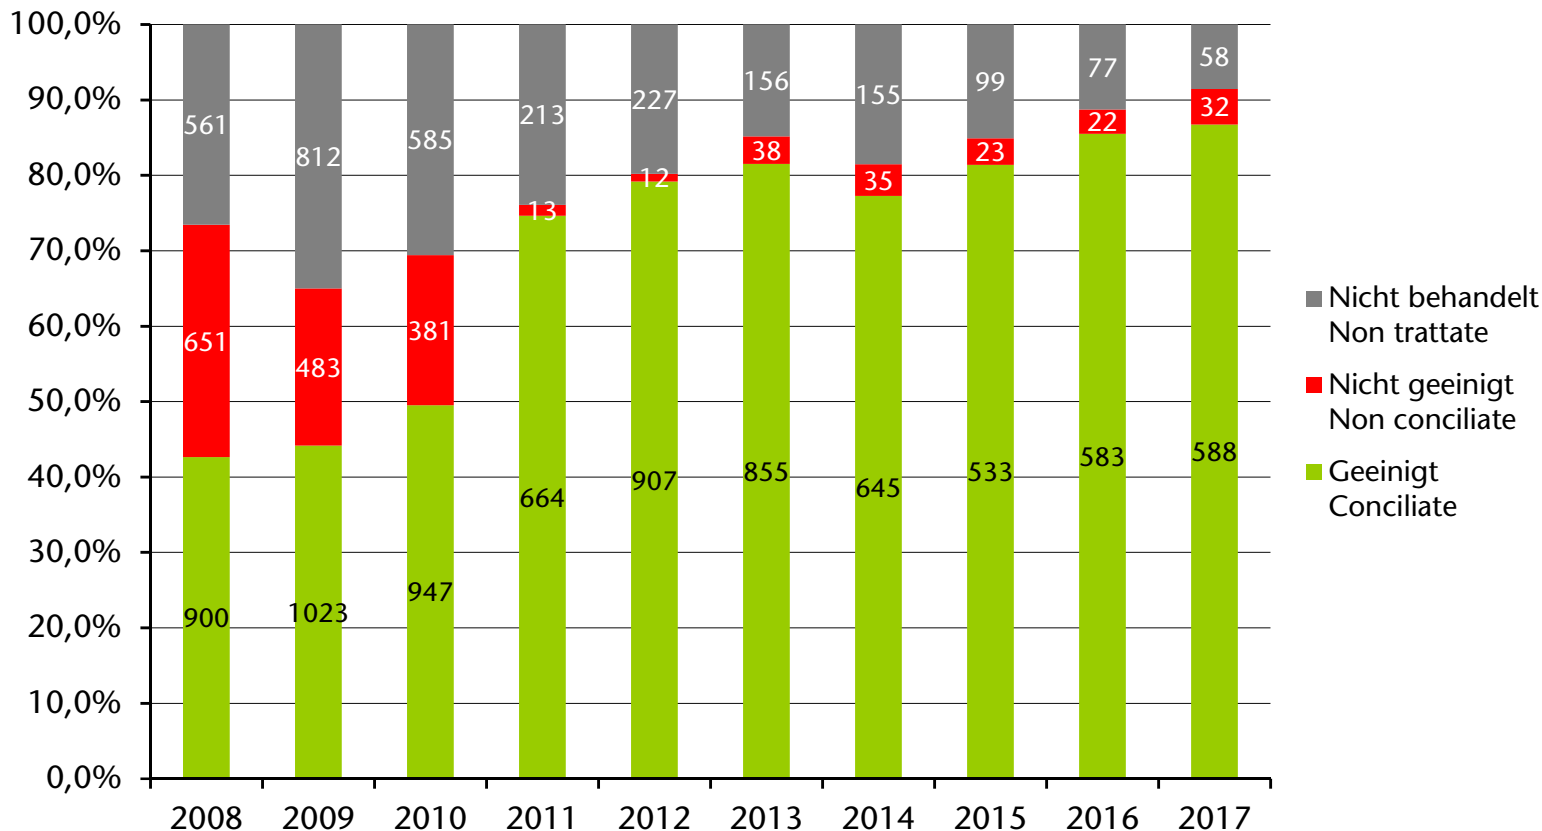

Ausgang der Schlichtungen

Esito dei tentativi di conciliazione

nur private Arbeitsverhältnisse - solo rapporti di lavoro privati