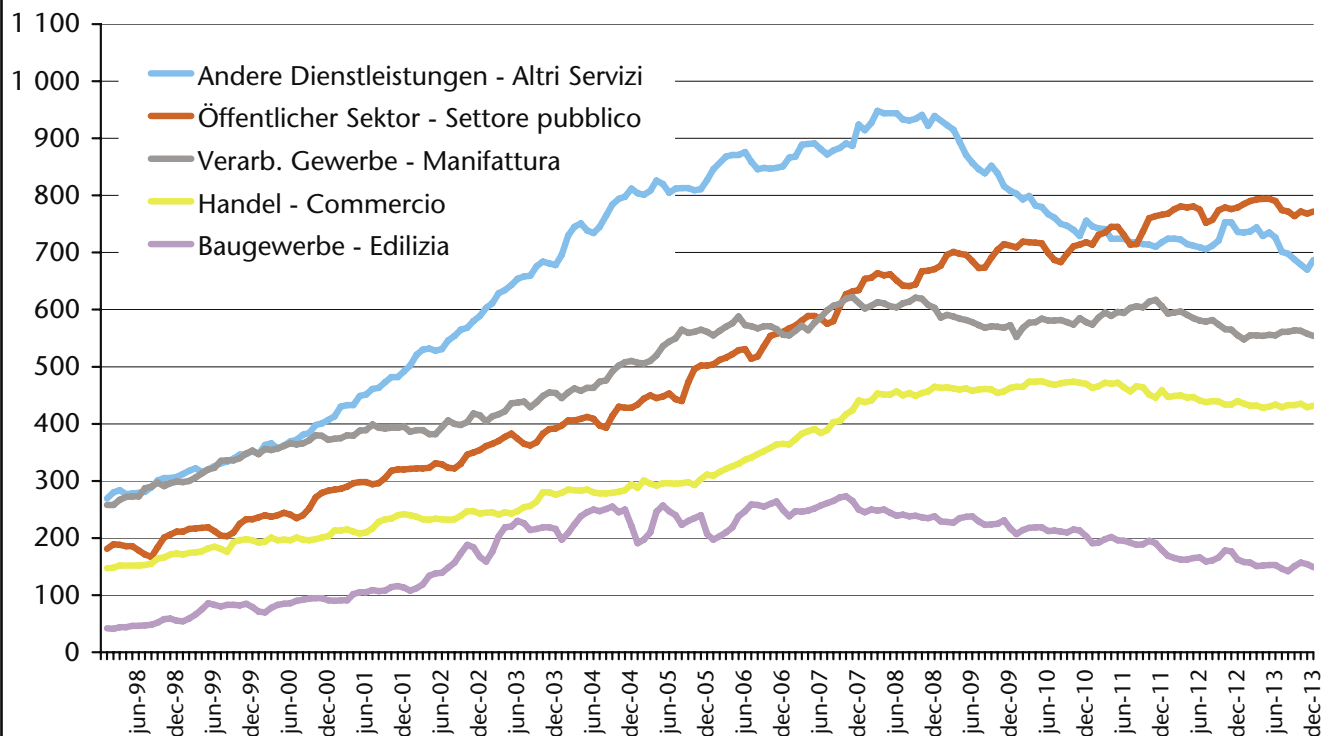

Unselbständig beschäftigte EU15-Bürger nach Sektor Cittadini dell'UE15 occupati dipendenti per settore