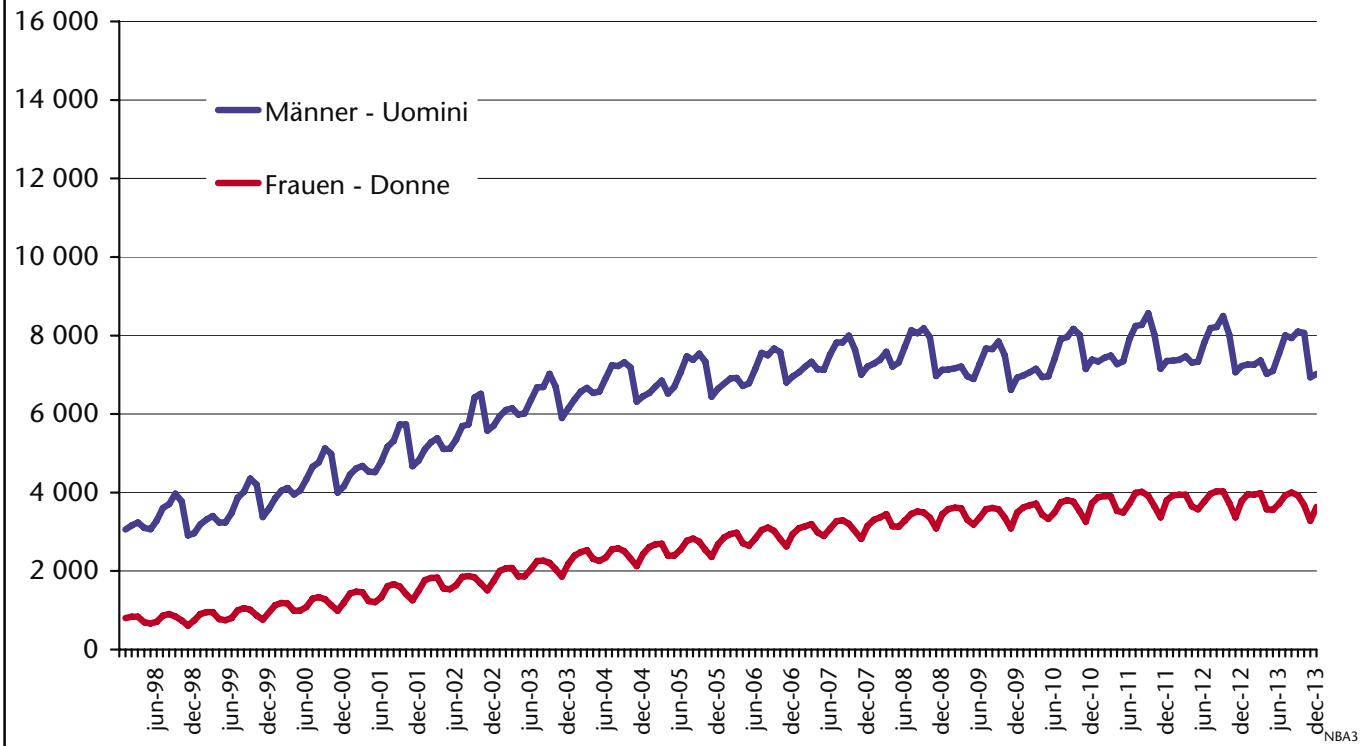

Abteilung Arbeit
Ripartizione Lavoro
Quelle: Amt für Arbeitsmarktbeobachtung
Fonte: Ufficio osservazione mercato del lavoro

Unselbständig beschäftigte Nicht-EU28-Bürger Cittadini extra UE28 occupati dipendenti