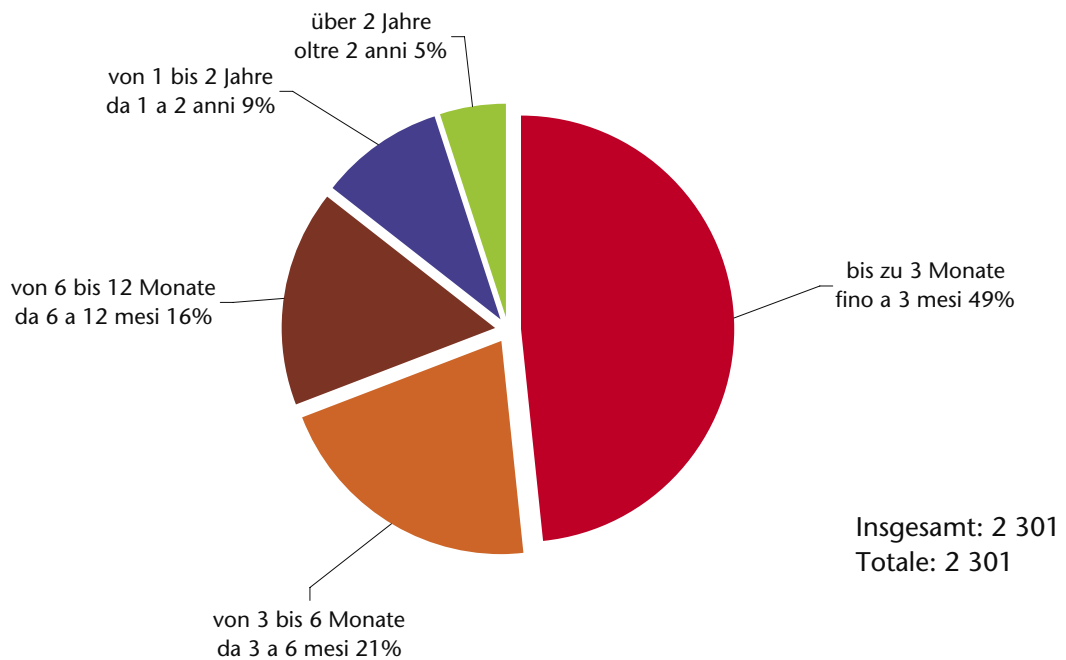

Beim Arbeitsservice eingetragene arbeitslose Nicht-EU28-Bürger Cittadini extra-UE28 disoccupati iscritti al Servizio lavoro nach Eintragungsdauer - per durata d'iscrizione 2013