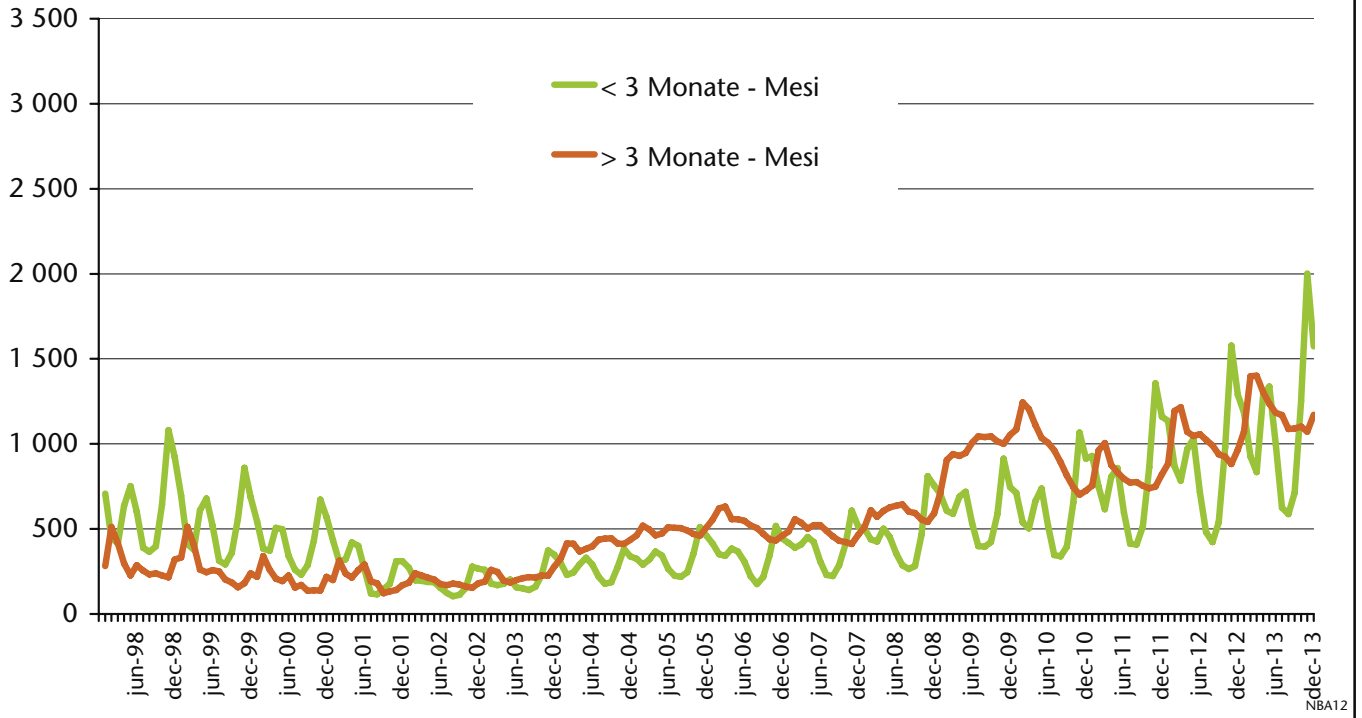

Abteilung Arbeit
Ripartizione Lavoro
Quelle: Arbeitsservice
Fonte: Ufficio servizio lavoro

Beim Arbeitsservice eingetragene arbeitslose Nicht-EU28-Bürger Cittadini extra-UE28 disoccupati iscritti al Servizio lavoro nach Eintragungsdauer - per durata d'iscrizione