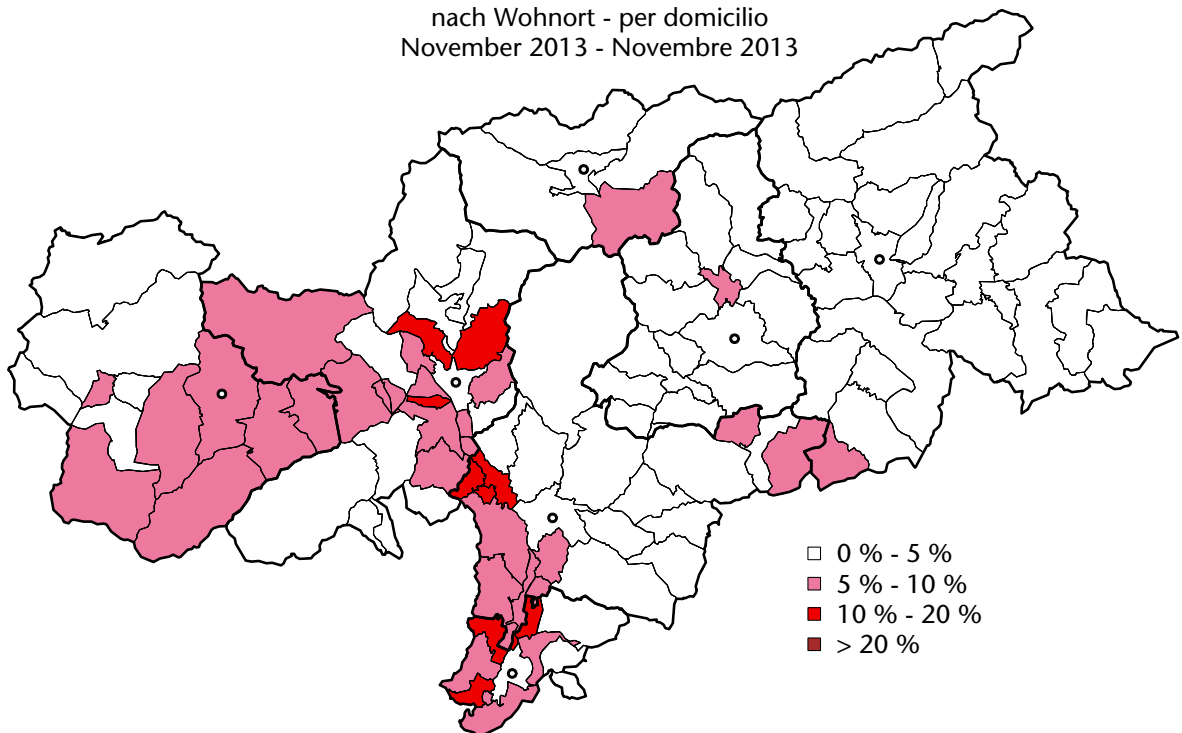

Anteil der unselbständig beschäftigten Bürger aus den neuen EU-Ländern Percentuale di occupati dipendenti

dai nuovi Paesi dell'UE
nach Wohnort - per domicilio
November 2013 - Novembre 2013