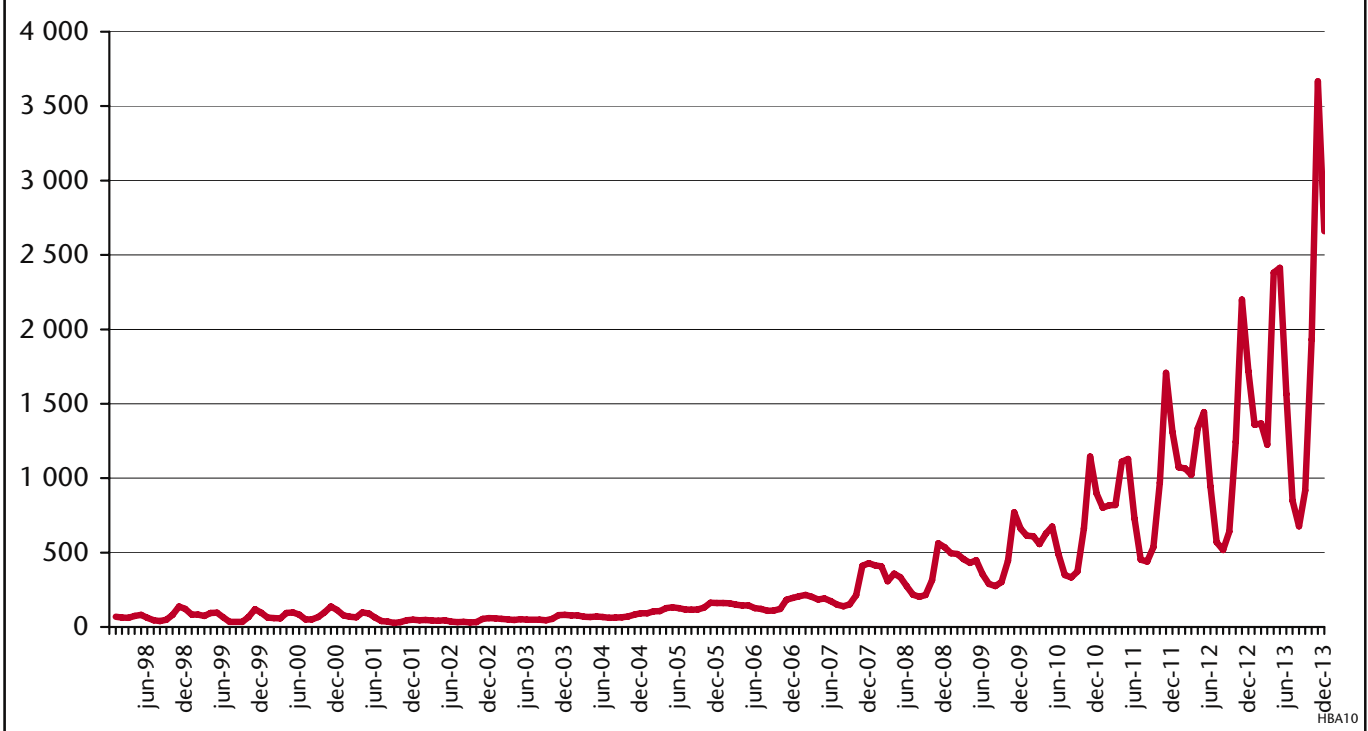

Abteilung Arbeit
Ripartizione Lavoro
Quelle: Arbeitservice
Fonte: Ufficio servizio lavoro

Beim Arbeitsservice eingetragene arbeitslose neue EU-Bürger Cittadini dei nuovi Paesi comunitari disoccupati iscritti al Servizio lavoro