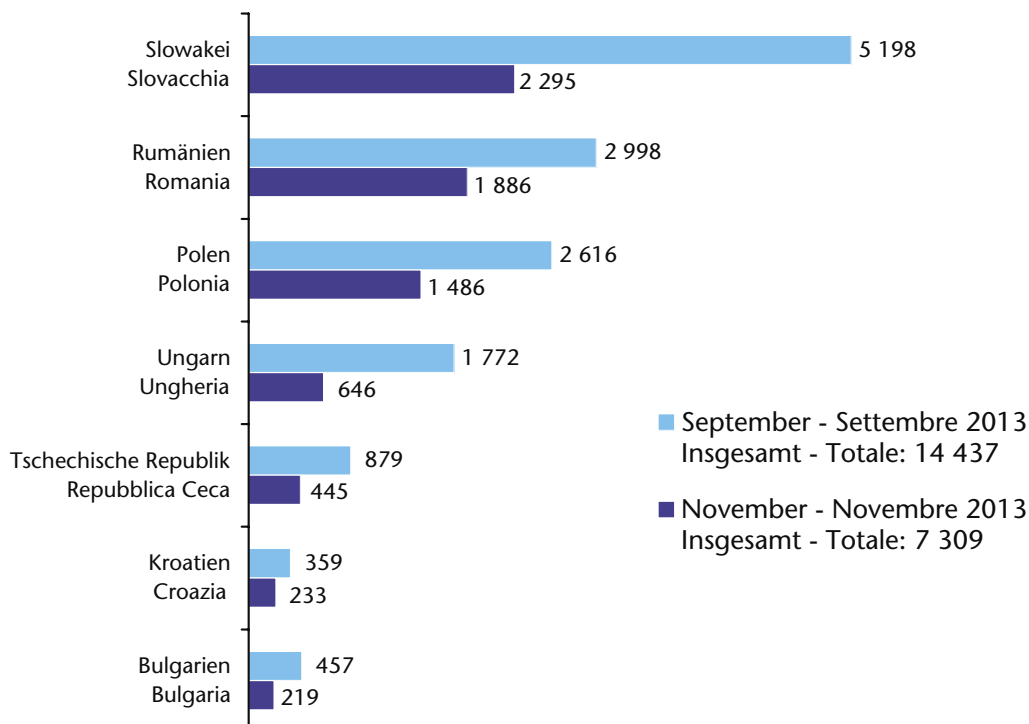

Unselbständig beschäftigte neue EU-Bürger Cittadini dei nuovi Paesi comunitari occupati dipendenti

nach Staatsbürgerschaft - per cittadinanza