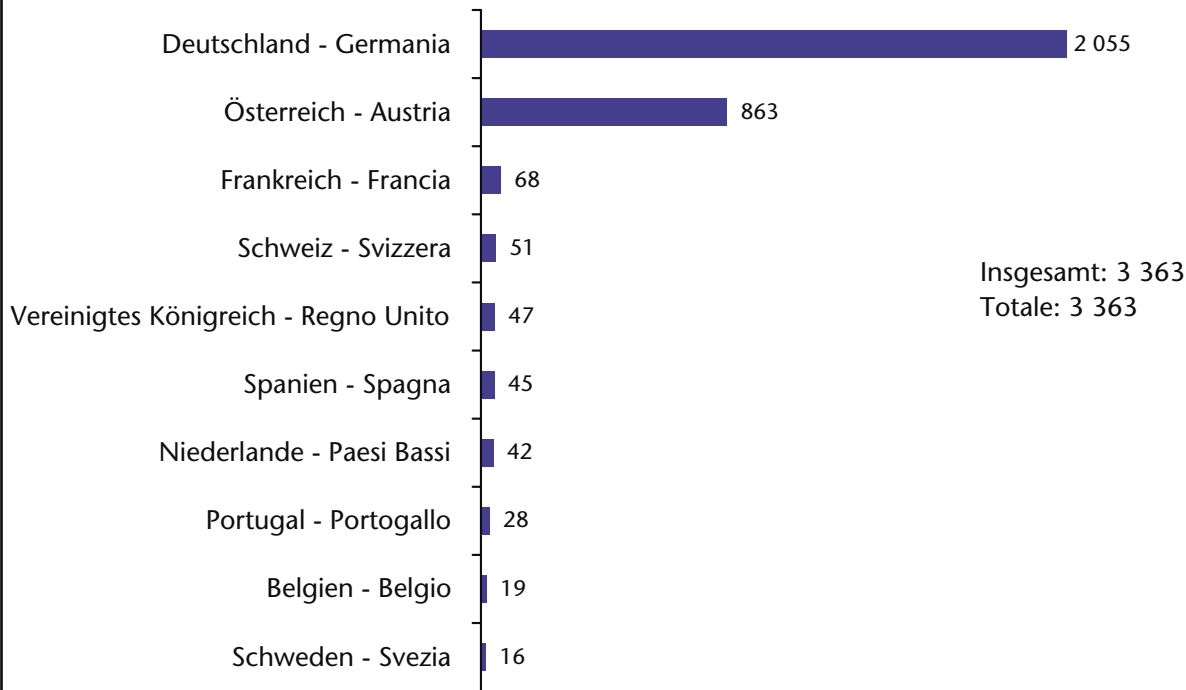

Abteilung Arbeit
Ripartizione Lavoro
Quelle: Amt für Arbeitsmarktbeobachtung
Fonte: Ufficio osservazione mercato del lavoro

Unselbständig beschäftigte EU15-Bürger (und Gleichgestellte) nach Staatsbürgerschaft Cittadini dell'UE15 (ed equiparati) occupati dipendenti per cittadinanza 2013