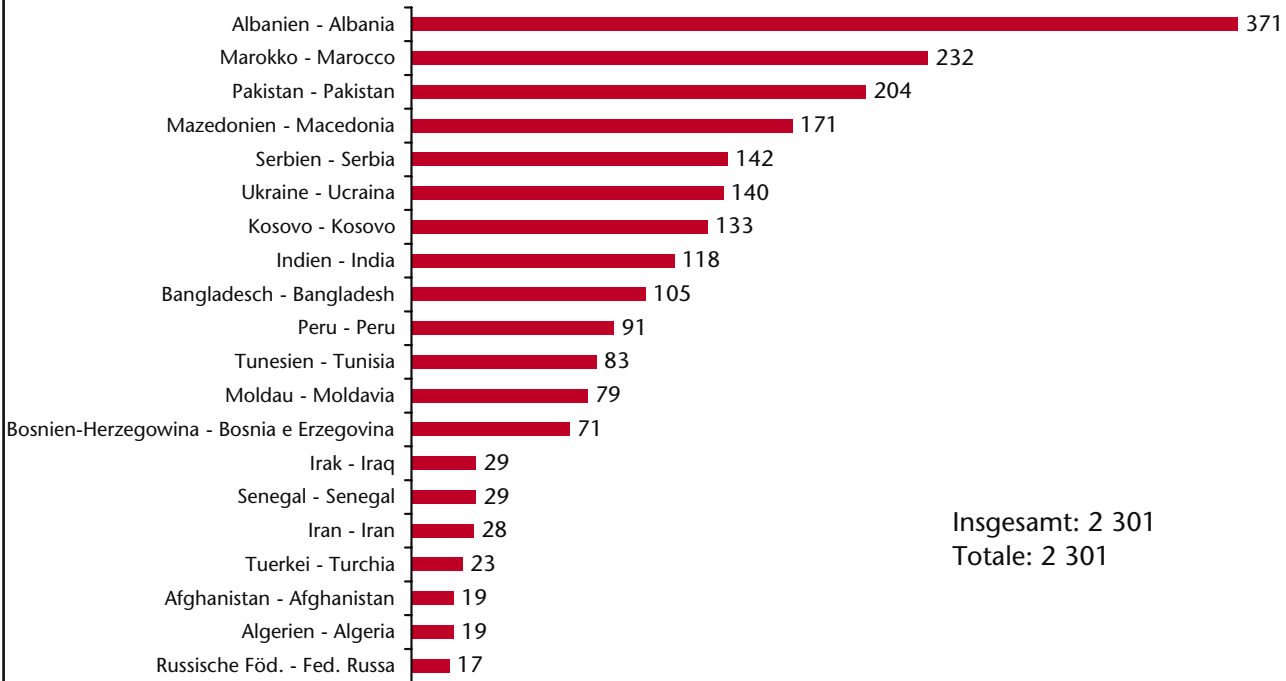

Abteilung Arbeit
Ripartizione Lavoro
Quelle: Arbeitsservice
Fonte: Ufficio servizio lavoro

Beim Arbeitsservice eingetragene arbeitslose Nicht-EU28-Bürger Cittadini extra-UE28 disoccupati iscritti al Servizio lavoro

nach Staatsbürgerschaft - per cittadinanza
2013