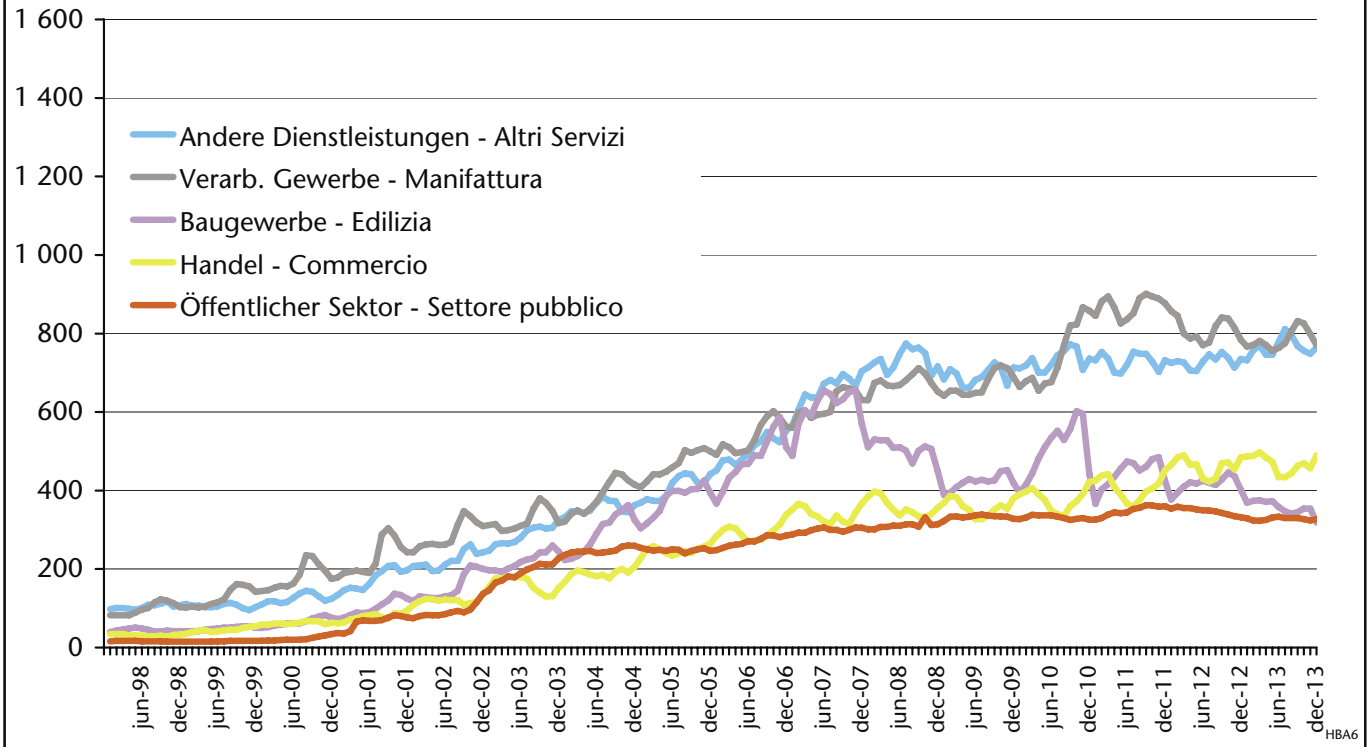

## Beim Arbeitsservice eingetragene arbeitslose Nicht-EU28-Bürger Cittadini extra-UE28 disoccupati iscritti al Servizio lavoro

nach Beruf - per professione  
 2013

NBA31.13

Abteilung Arbeit  
Ripartizione Lavoro  
Quelle: Amt für Arbeitsmarktbeobachtung  
Fonte: Ufficio osservazione mercato del lavoro

### Unselbständig beschäftigte neue EU-Bürger Cittadini dei nuovi Paesi comunitari occupati dipendenti

Neue EU-Bürger  
Cittadini  
neocomunitari

Abteilung Arbeit  
Ripartizione Lavoro  
Quelle: Amt für Arbeitsmarktbeobachtung  
Fonte: Ufficio osservazione mercato del lavoro