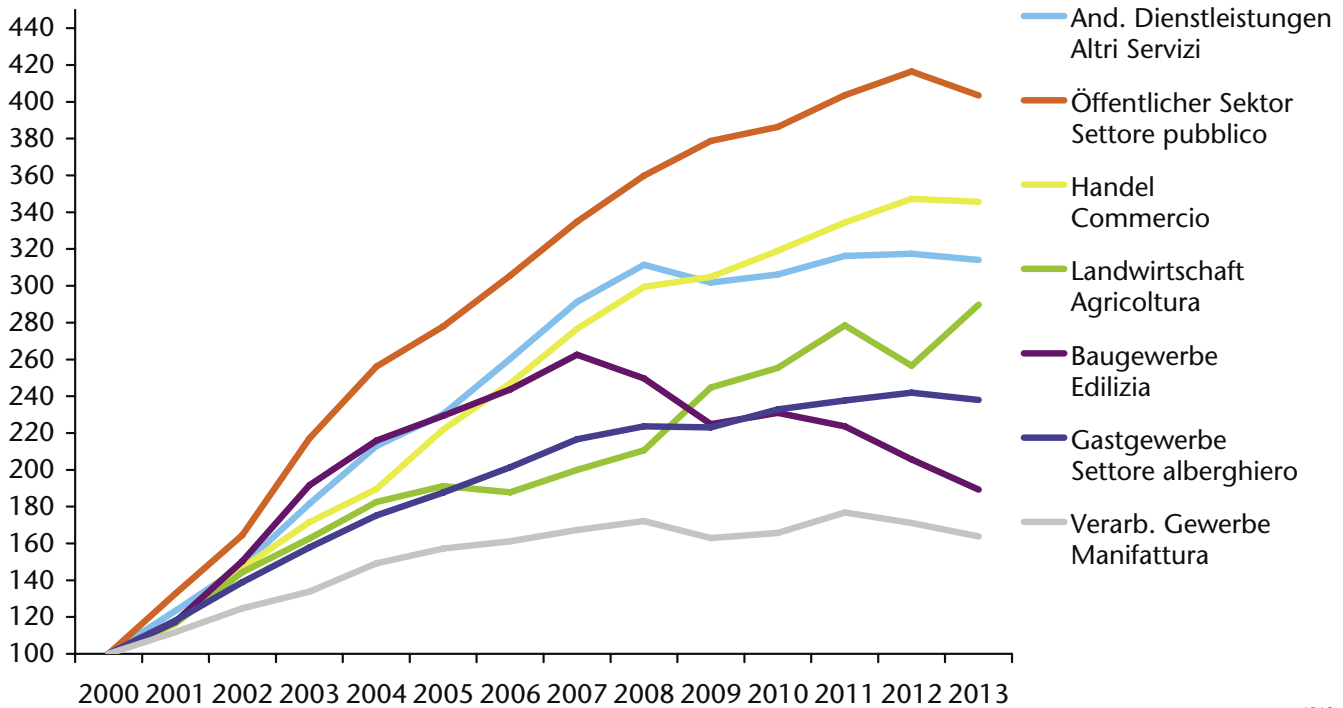

Abteilung Arbeit  
Ripartizione Lavoro  
Quelle: Amt für Arbeitsmarktbeobachtung  
Fonte: Ufficio osservazione mercato del lavoro

## Unselbständig beschäftigte ausländische Staatsbürger Cittadini stranieri occupati dipendenti

Index 100 = 2000

ABA2.a

Ausländische Staatsbürger  
Cittadini stranieri

Abteilung Arbeit  
Ripartizione Lavoro  
Quelle: Amt für Arbeitsmarktbeobachtung  
Fonte: Ufficio osservazione mercato del lavoro