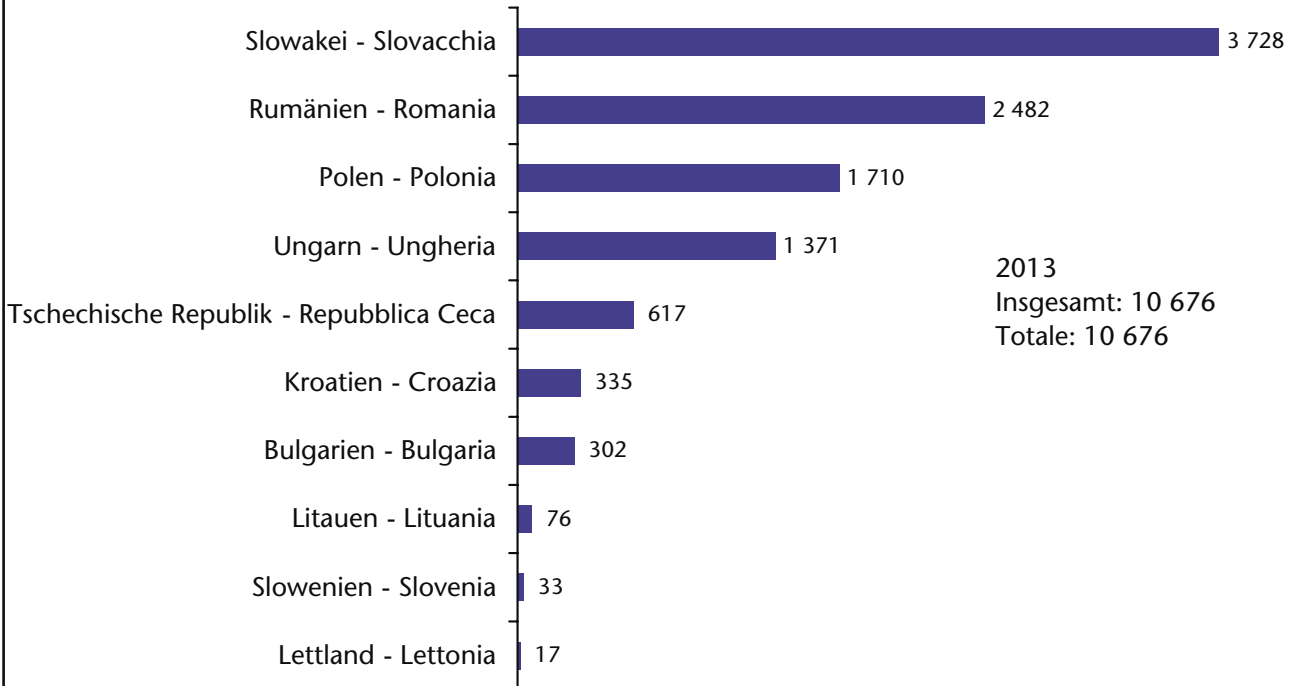

## Unselbständig beschäftigte neue EU-Bürger Cittadini dei nuovi Paesi comunitari occupati dipendenti nach Sektor - ATECO 2007 - per settore

HBA21.13

Abteilung Arbeit  
Ripartizione Lavoro  
Quelle: Amt für Arbeitsmarktbeobachtung  
Fonte: Ufficio osservazione mercato del lavoro

## Unselbständig beschäftigte neue EU-Bürger Cittadini dei nuovi Paesi comunitari occupati dipendenti nach Sektor - ATECO 2007 - per settore

HBA20.13

Abteilung Arbeit  
 Ripartizione Lavoro  
 Quelle: Amt für Arbeitsmarktbeobachtung  
 Fonte: Ufficio osservazione mercato del lavoro

## Unselbständig beschäftigte neue EU-Bürger Cittadini dei nuovi Paesi comunitari occupati dipendenti

nach Staatsbürgerschaft - per cittadinanza  
 2013

HBA9.13

Neue EU-Bürger  
 Cittadini  
 neocomunitari