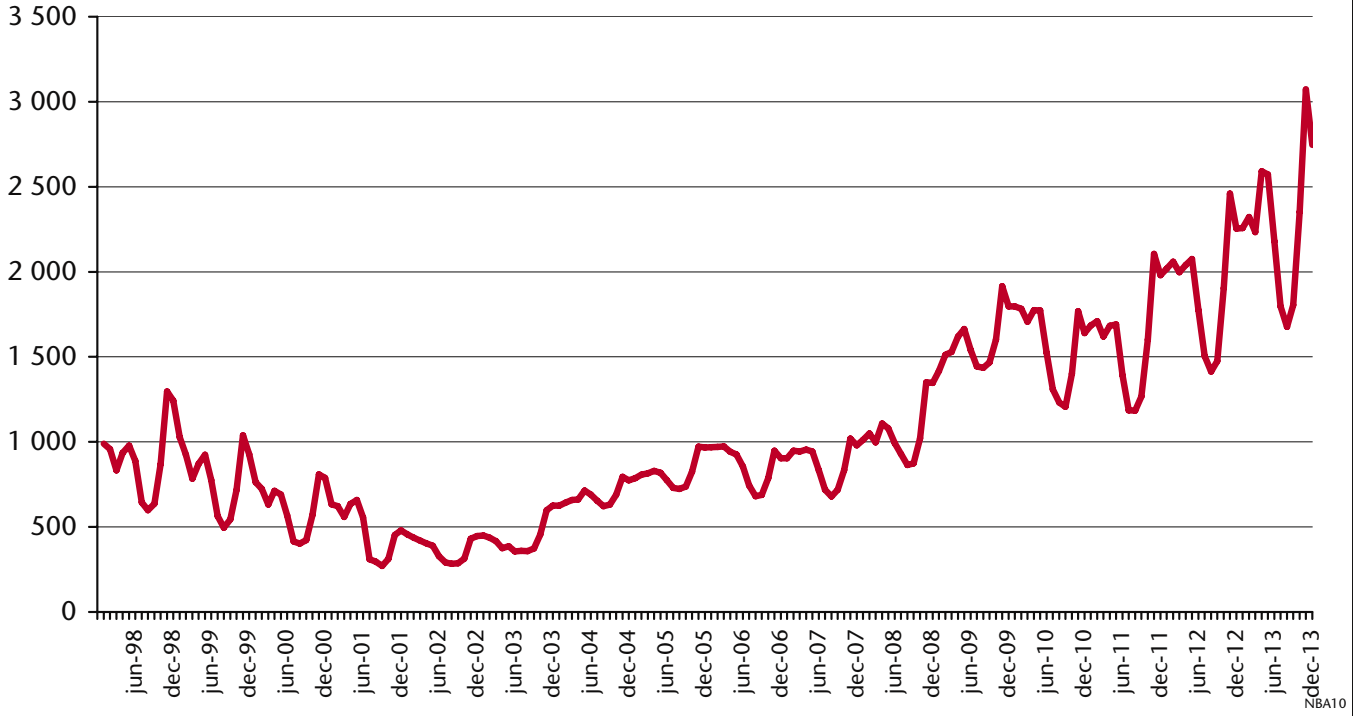

Abteilung Arbeit
Ripartizione Lavoro
Quelle: Arbeitsservice
Fonte: Ufficio servizio lavoro

Beim Arbeitsservice eingetragene arbeitslose Nicht-EU28-Bürger Cittadini extra-UE28 disoccupati iscritti al Servizio lavoro