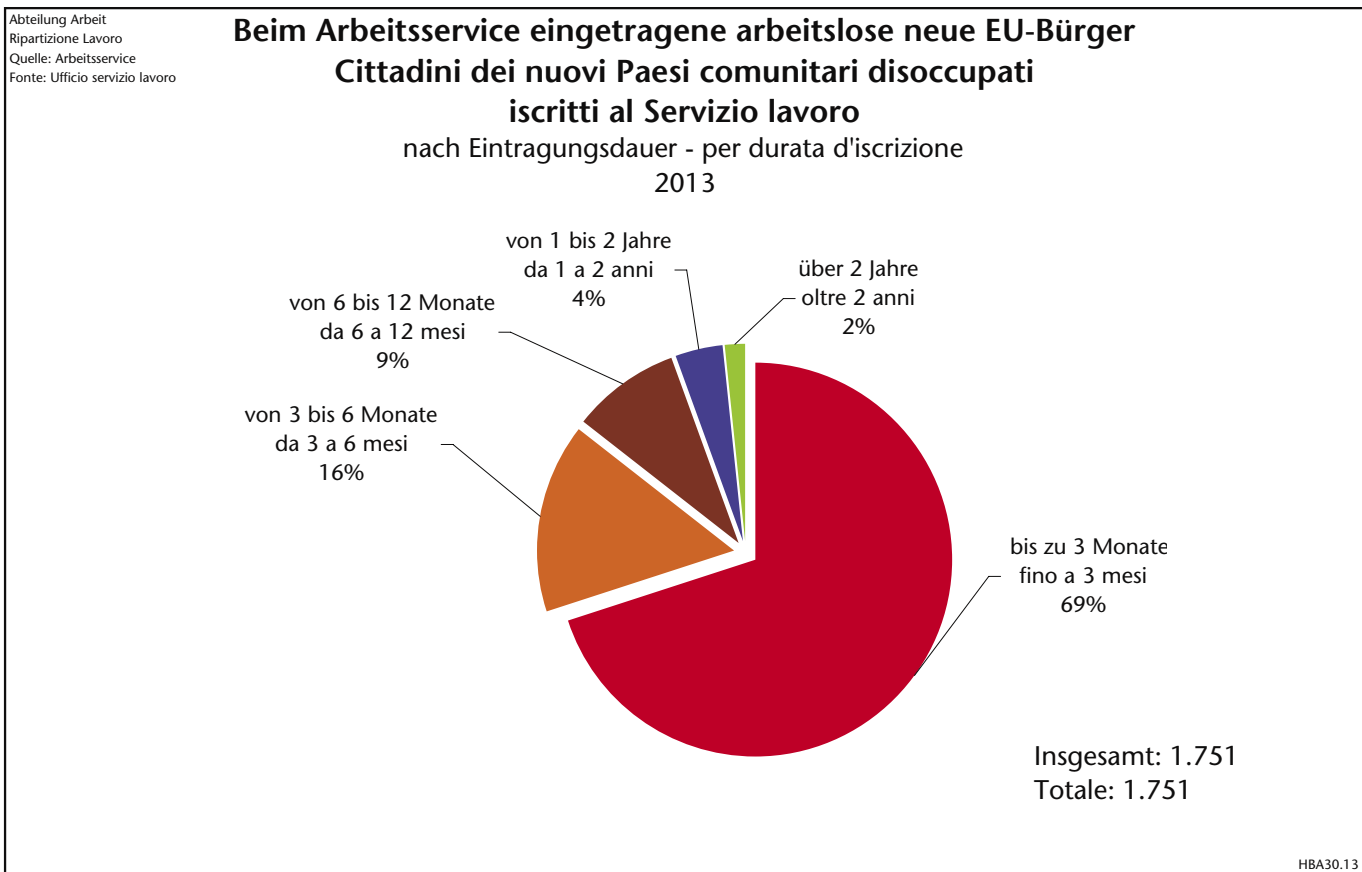

## Anteil der unselbständig beschäftigten Bürger aus den neuen EU-Ländern Percentuale di occupati dipendenti

dai nuovi Paesi dell'UE  
nach Wohnort - per domicilio  
November 2013 - Novembre 2013

Gis10

Abteilung Arbeit  
 Ripartizione Lavoro  
 Quelle: Arbeitservice  
 Fonte: Ufficio servizio lavoro

### Beim Arbeitsservice eingetragene arbeitslose neue EU-Bürger Cittadini dei nuovi Paesi comunitari disoccupati iscritti al Servizio lavoro

Neue EU-Bürger  
 Cittadini  
 neocomunitari

Abteilung Arbeit  
 Ripartizione Lavoro  
 Quelle: Arbeitservice  
 Fonte: Ufficio servizio lavoro

### Beim Arbeitsservice eingetragene arbeitslose neue EU-Bürger Cittadini dei nuovi Paesi comunitari disoccupati iscritti al Servizio lavoro

Abteilung Arbeit  
 Ripartizione Lavoro  
 Quelle: Amt für Arbeitsmarktbeobachtung  
 Fonte: Ufficio osservazione mercato del lavoro