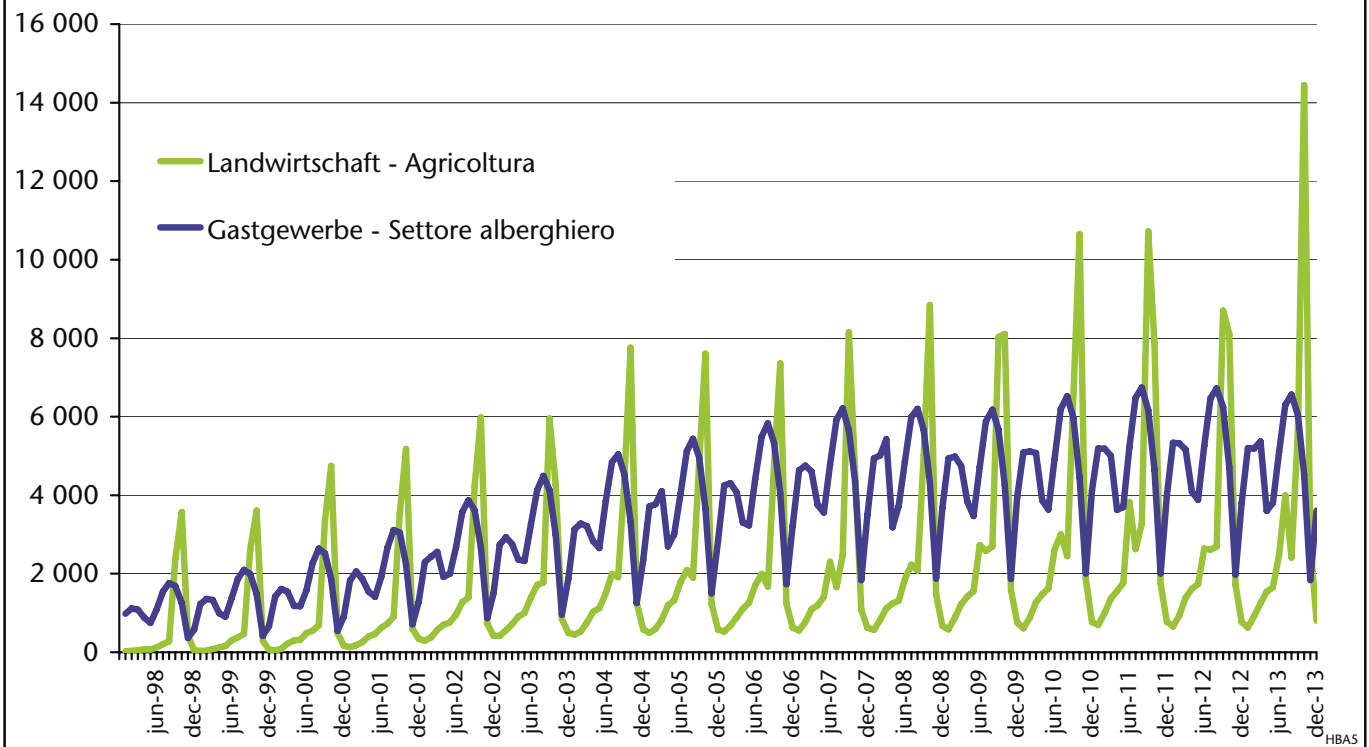

Unselbständig beschäftigte neue EU-Bürger Cittadini dei nuovi Paesi comunitari occupati dipendenti