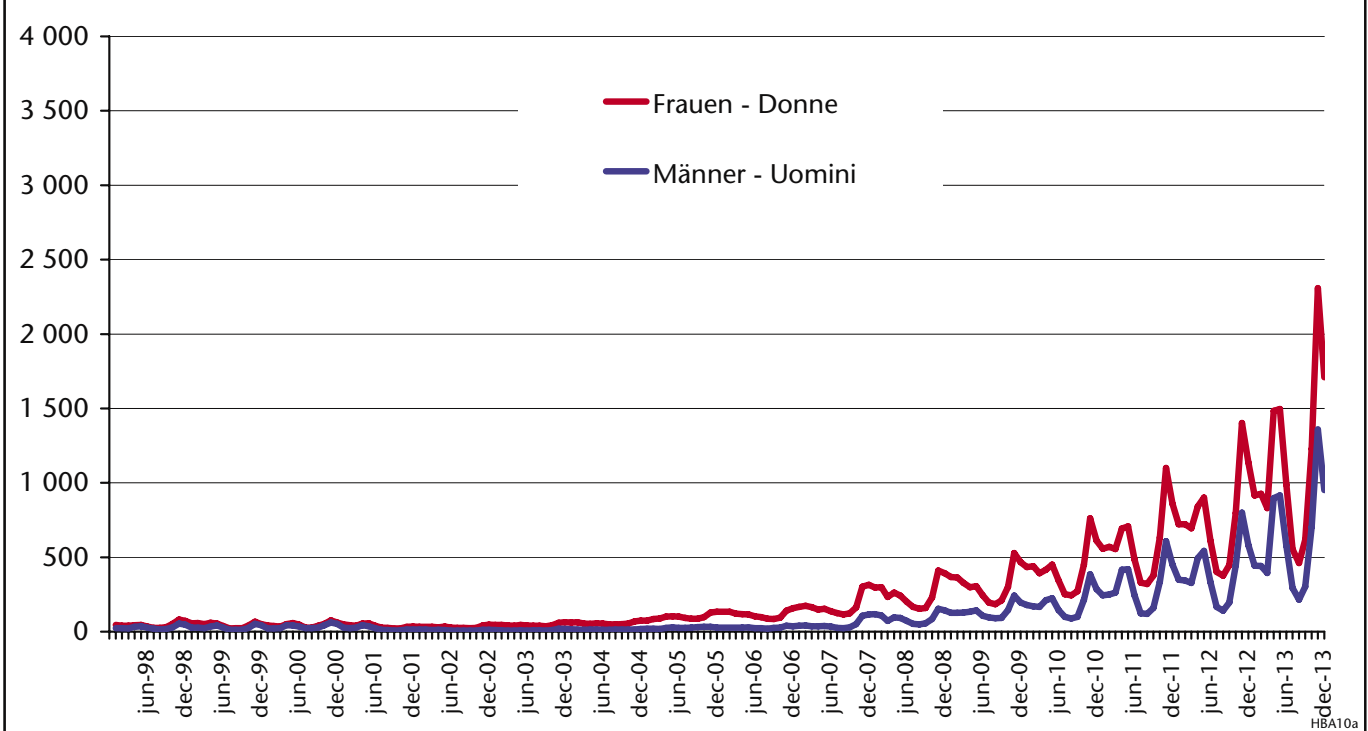

Beim Arbeitsservice eingetragene arbeitslose neue EU-Bürger Cittadini dei nuovi Paesi comunitari disoccupati iscritti al Servizio lavoro