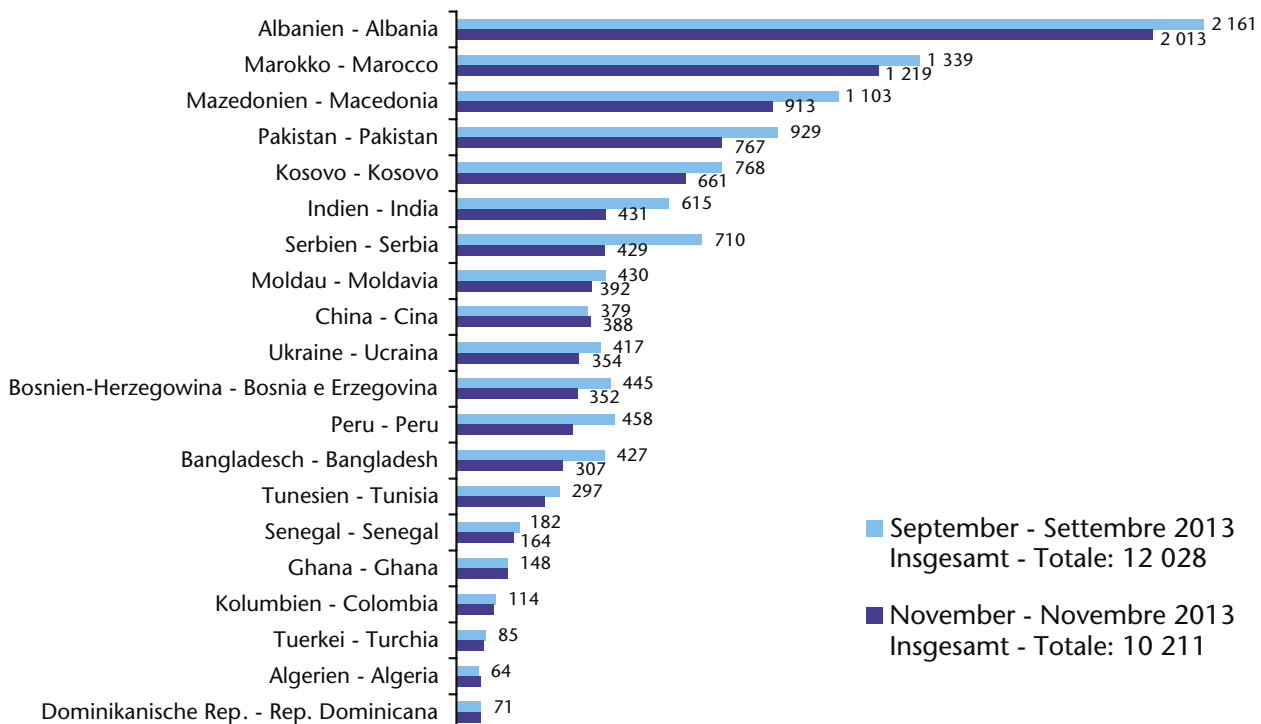

## Unselbständig beschäftigte Nicht-EU28-Bürger nach Sektor Cittadini extra UE28 occupati dipendenti per settore

Abteilung Arbeit  
 Ripartizione Lavoro  
 Quelle: Amt für Arbeitsmarktbeobachtung  
 Fonte: Ufficio osservazione mercato del lavoro

## Unselbständig beschäftigte Nicht-EU28-Bürger Cittadini extra-UE28 occupati dipendenti nach Staatsbürgerschaft - per cittadinanza 2013

NBA9.13

Nicht-EU-Bürger  
 Cittadini  
 extracomunitari

Abteilung Arbeit  
 Ripartizione Lavoro  
 Quelle: Amt für Arbeitsmarktbeobachtung  
 Fonte: Ufficio osservazione mercato del lavoro

## Unselbständig beschäftigte Nicht-EU28-Bürger Cittadini extra-UE28 occupati dipendenti nach Staatsbürgerschaft - per cittadinanza

NBA19.13

Abteilung Arbeit  
Ripartizione Lavoro  
Quelle: Amt für Arbeitsmarktbeobachtung  
Fonte: Ufficio osservazione mercato del lavoro