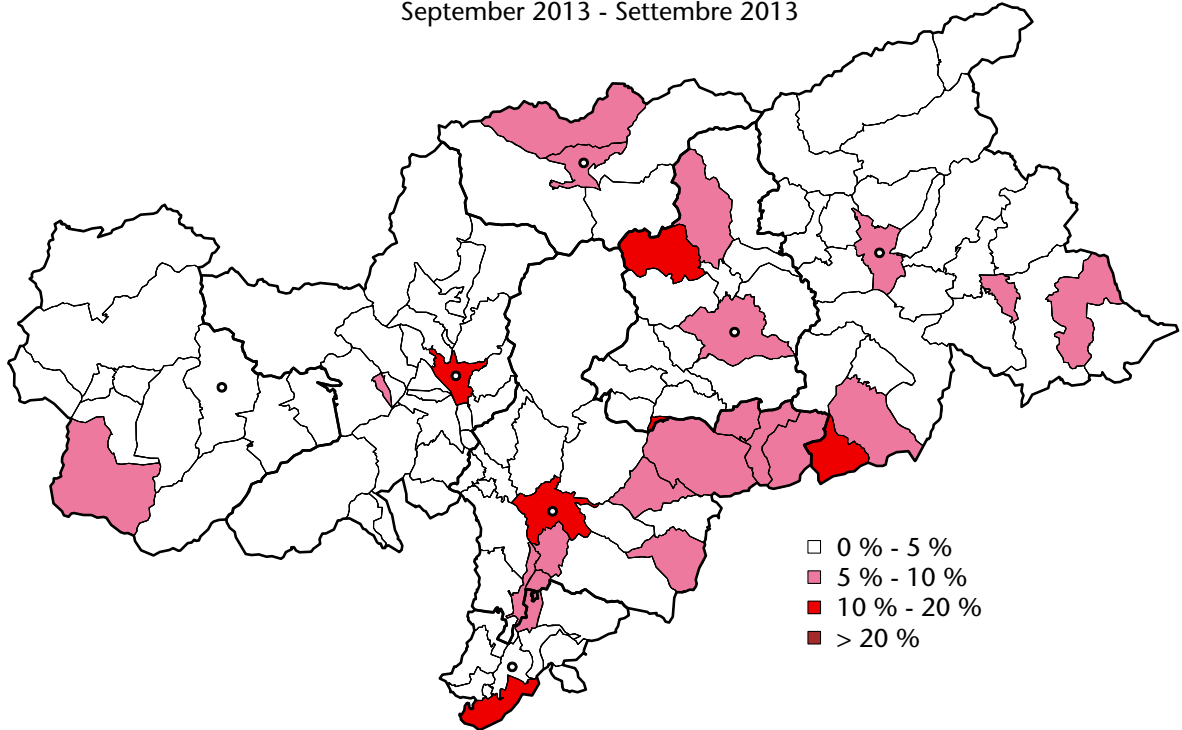

## Unselbständig beschäftigte Nicht-EU28-Bürger Cittadini extra-UE28 occupati dipendenti nach Staatsbürgerschaft - per cittadinanza

NBA19.13

Abteilung Arbeit  
Ripartizione Lavoro  
Quelle: Amt für Arbeitsmarktbeobachtung  
Fonte: Ufficio osservazione mercato del lavoro

## Anteil der unselbständig beschäftigten Nicht-EU27-Bürger Percentuale di occupati dipendenti extra-UE27

nach Wohnort - per domicilio  
September 2013 - Settembre 2013

Gis07

Abteilung Arbeit  
Ripartizione Lavoro  
Quelle: Amt für Arbeitsmarktbeobachtung  
Fonte: Ufficio osservazione mercato del lavoro