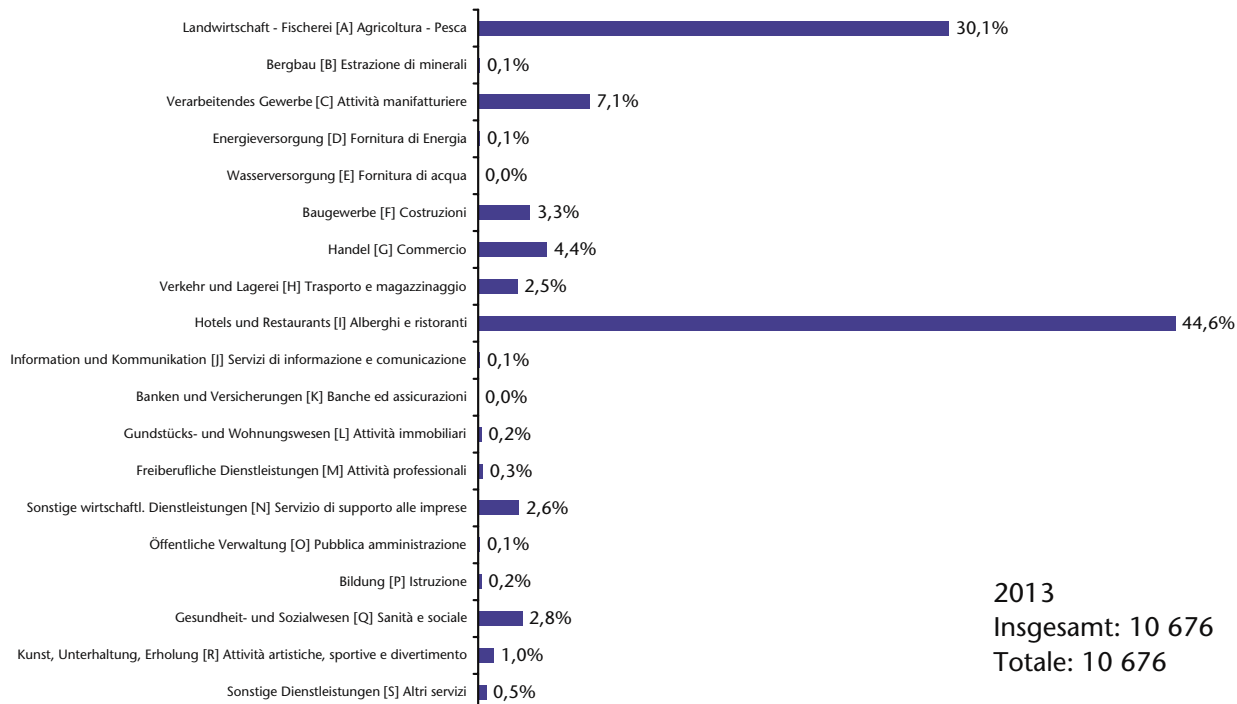

## Beim Arbeitsservice eingetragene arbeitslose Nicht-EU28-Bürger Cittadini extra-UE28 disoccupati iscritti al Servizio lavoro

nach Beruf - per professione  
 2013

NBA31.13

Abteilung Arbeit  
Ripartizione Lavoro  
Quelle: Amt für Arbeitsmarktbeobachtung  
Fonte: Ufficio osservazione mercato del lavoro

### Unselbständig beschäftigte neue EU-Bürger Cittadini dei nuovi Paesi comunitari occupati dipendenti

Neue EU-Bürger  
Cittadini  
neocomunitari

Abteilung Arbeit  
Ripartizione Lavoro  
Quelle: Amt für Arbeitsmarktbeobachtung  
Fonte: Ufficio osservazione mercato del lavoro

### Unselbständig beschäftigte neue EU-Bürger Cittadini dei nuovi Paesi comunitari occupati dipendenti

Abteilung Arbeit  
Ripartizione Lavoro  
Quelle: Amt für Arbeitsmarktbeobachtung  
Fonte: Ufficio osservazione mercato del lavoro

## Unselbständig beschäftigte neue EU-Bürger Cittadini dei nuovi Paesi comunitari occupati dipendenti nach Sektor - ATECO 2007 - per settore

HBA21.13

Abteilung Arbeit  
Ripartizione Lavoro  
Quelle: Amt für Arbeitsmarktbeobachtung  
Fonte: Ufficio osservazione mercato del lavoro