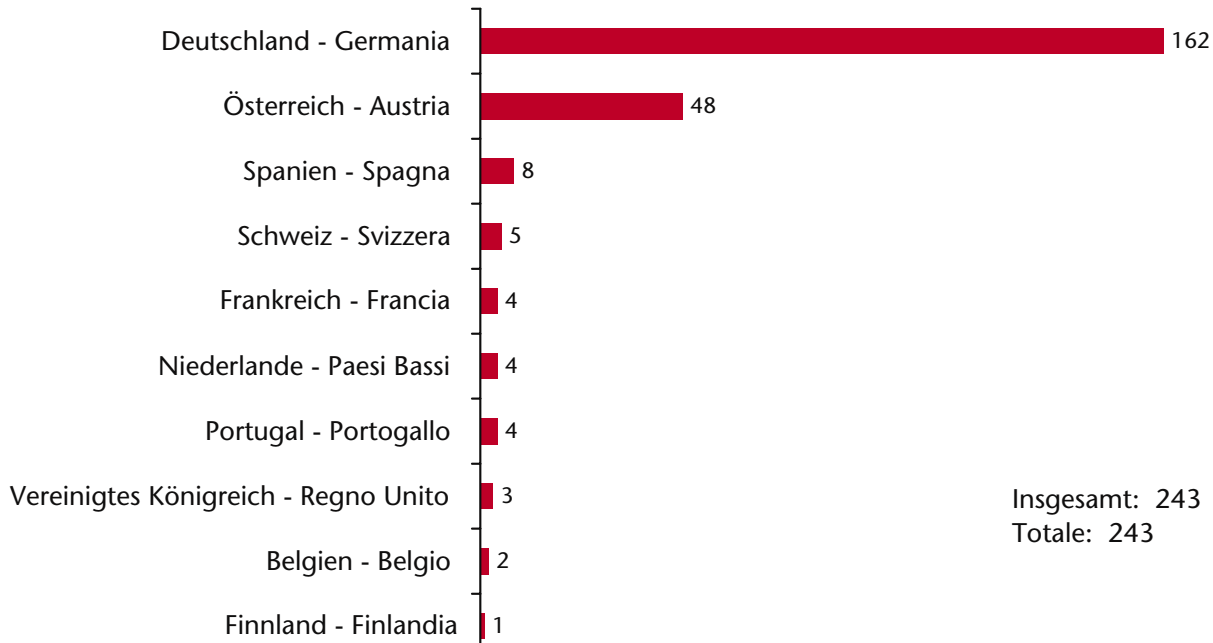

Beim Arbeitsservice eingetragene arbeitslose EU15-Bürger Cittadini dell'UE15 disoccupati iscritti al Servizio lavoro nach Staatsbürgerschaft - per cittadinanza 2013