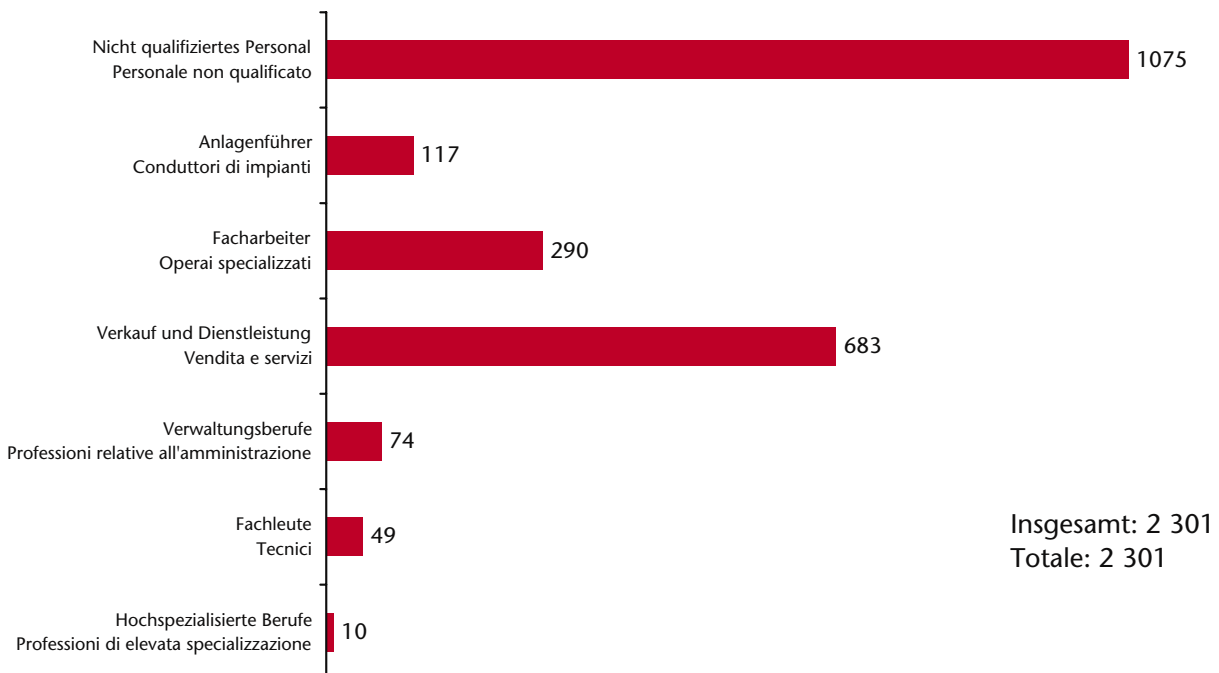

Beim Arbeitsservice eingetragene arbeitslose Nicht-EU28-Bürger Cittadini extra-UE28 disoccupati iscritti al Servizio lavoro

nach Beruf - per professione
2013