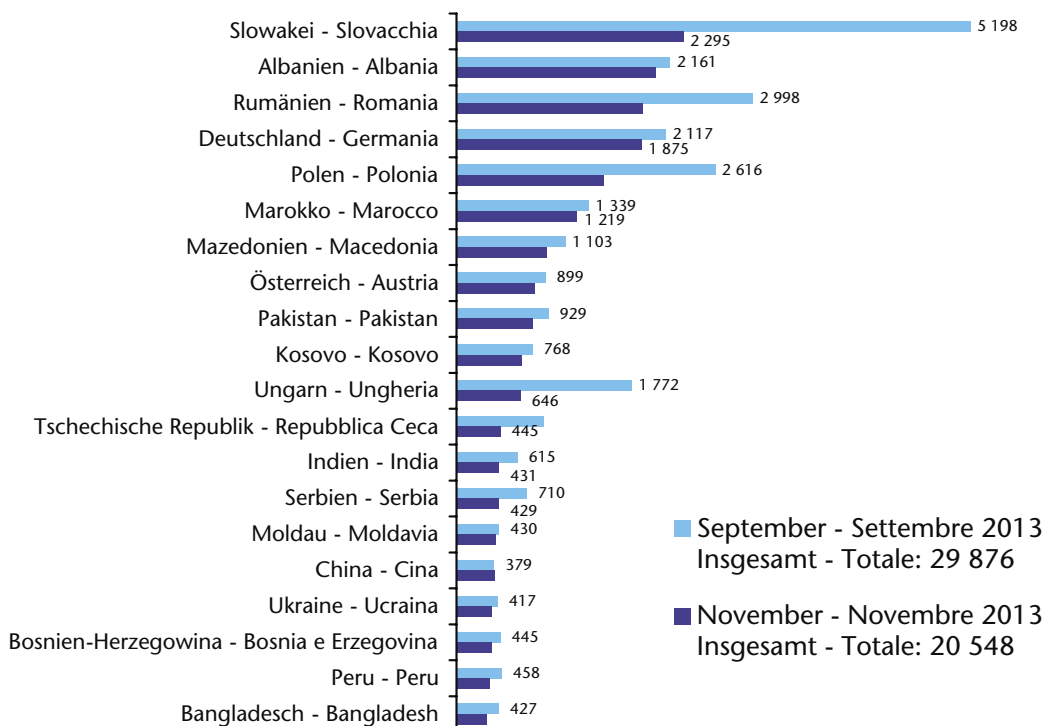

Abteilung Arbeit  
Ripartizione Lavoro  
Quelle: Amt für Arbeitsmarktbeobachtung  
Fonte: Ufficio osservazione mercato del lavoro

## Unselbständig beschäftigte ausländische Staatsbürger Cittadini stranieri occupati dipendenti

Index 100 = 2000

ABA2.a

Ausländische Staatsbürger  
Cittadini stranieri

Abteilung Arbeit  
Ripartizione Lavoro  
Quelle: Amt für Arbeitsmarktbeobachtung  
Fonte: Ufficio osservazione mercato del lavoro

## Unselbständig beschäftigte ausländische Staatsbürger Cittadini stranieri occupati dipendenti

nach Staatsbürgerschaft - per cittadinanza

ABA19.13

Abteilung Arbeit  
Ripartizione Lavoro  
Quelle: Amt für Arbeitsmarktbeobachtung  
Fonte: Ufficio osservazione mercato del lavoro