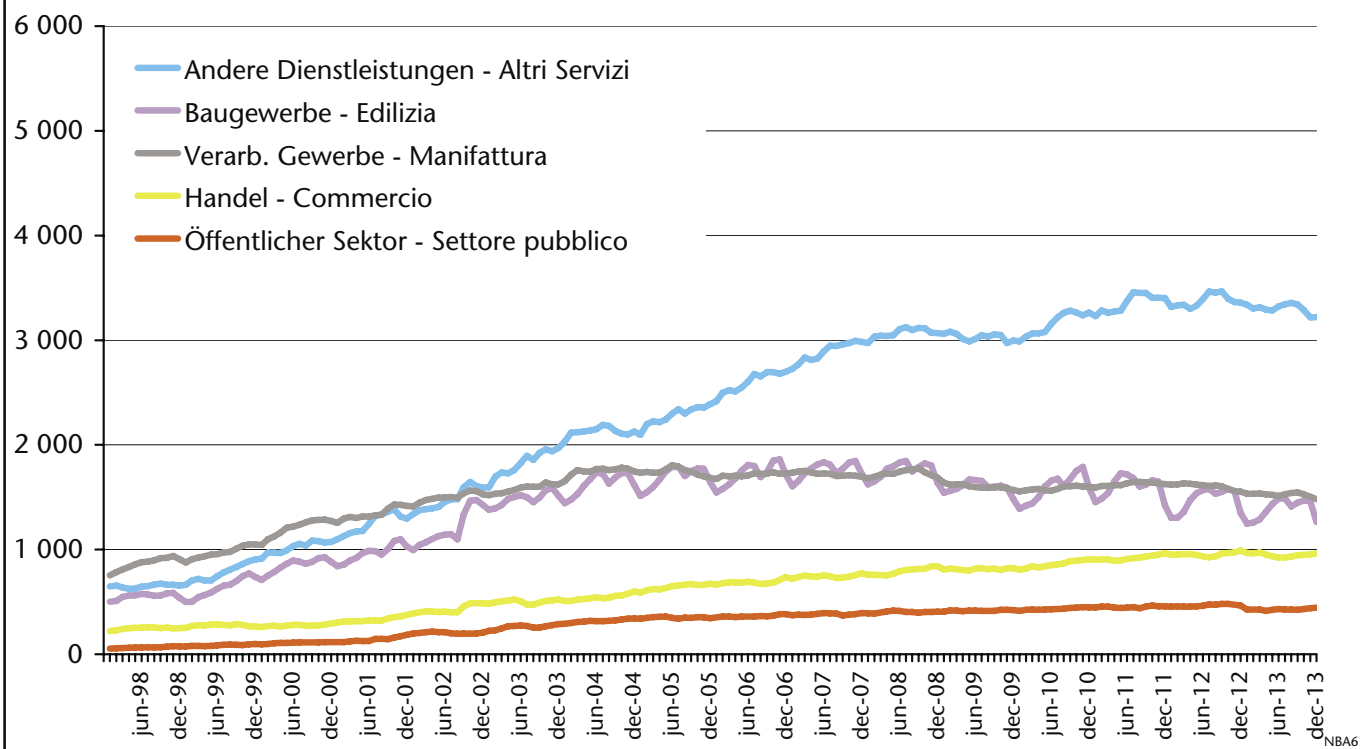

Unselbständig beschäftigte Nicht-EU28-Bürger nach Sektor Cittadini extra UE28 occupati dipendenti per settore