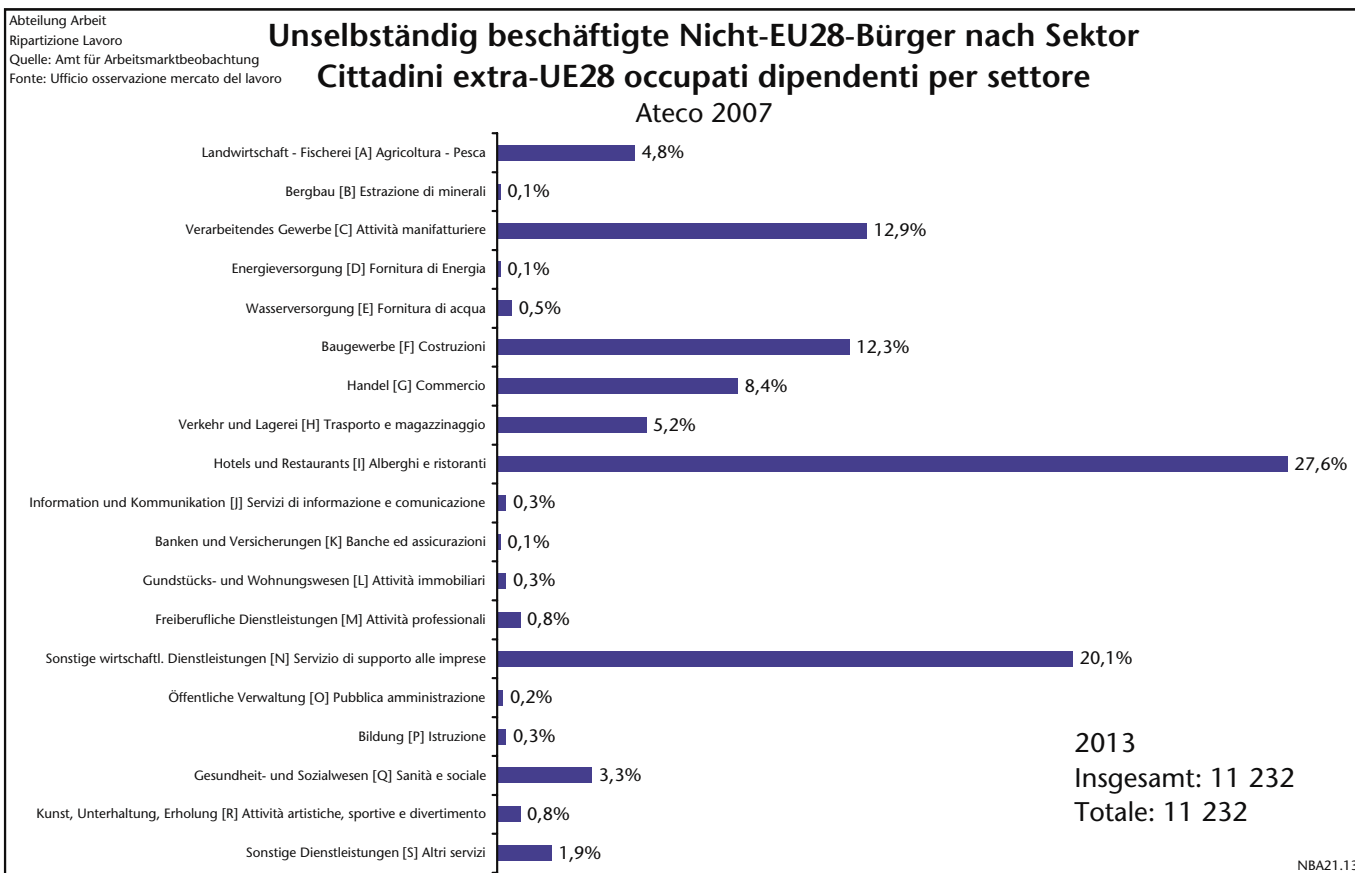

## Unselbständig beschäftigte ausländische Staatsbürger Cittadini stranieri occupati dipendenti

nach Staatsbürgerschaft - per cittadinanza

ABA19.13

Abteilung Arbeit  
Ripartizione Lavoro  
Quelle: Amt für Arbeitsmarktbeobachtung  
Fonte: Ufficio osservazione mercato del lavoro

## Unselbständig beschäftigte Nicht-EU28-Bürger Cittadini extra UE28 occupati dipendenti

Nicht EU-Bürger  
Cittadini  
extracomunitari

Abteilung Arbeit  
Ripartizione Lavoro  
Quelle: Amt für Arbeitsmarktbeobachtung  
Fonte: Ufficio osservazione mercato del lavoro

## Unselbständig beschäftigte Nicht-EU28-Bürger nach Sektor Cittadini extra UE28 occupati dipendenti per settore

Abteilung Arbeit  
 Ripartizione Lavoro  
 Quelle: Amt für Arbeitsmarktbeobachtung  
 Fonte: Ufficio osservazione mercato del lavoro