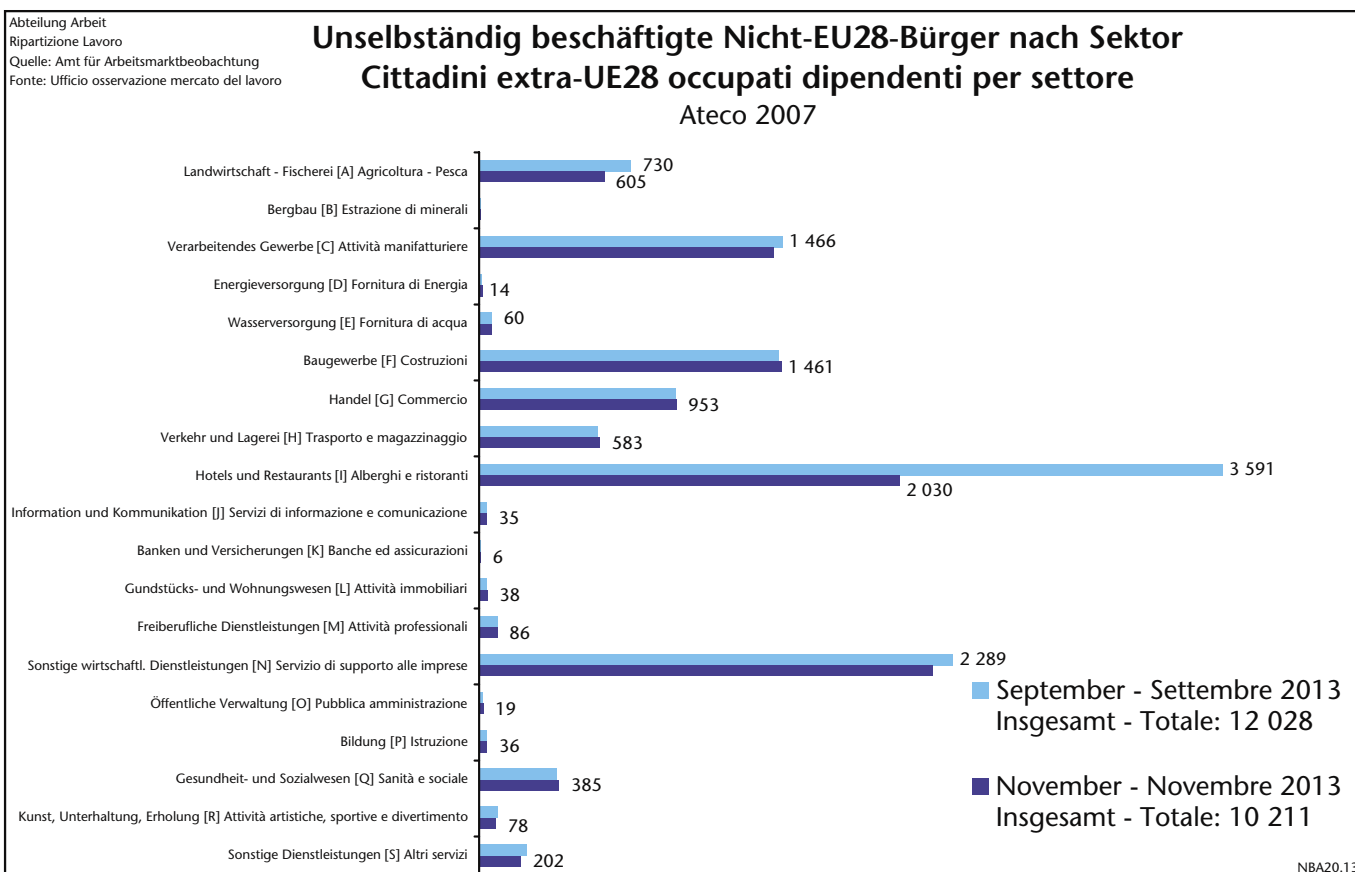

## Unselbständig beschäftigte ausländische Staatsbürger Cittadini stranieri occupati dipendenti

nach Staatsbürgerschaft - per cittadinanza

ABA19.13

Abteilung Arbeit  
Ripartizione Lavoro  
Quelle: Amt für Arbeitsmarktbeobachtung  
Fonte: Ufficio osservazione mercato del lavoro

## Unselbständig beschäftigte Nicht-EU28-Bürger Cittadini extra UE28 occupati dipendenti

Nicht EU-Bürger  
Cittadini  
extracomunitari

Abteilung Arbeit  
Ripartizione Lavoro  
Quelle: Amt für Arbeitsmarktbeobachtung  
Fonte: Ufficio osservazione mercato del lavoro

## Unselbständig beschäftigte Nicht-EU28-Bürger nach Sektor Cittadini extra UE28 occupati dipendenti per settore

Abteilung Arbeit  
 Ripartizione Lavoro  
 Quelle: Amt für Arbeitsmarktbeobachtung  
 Fonte: Ufficio osservazione mercato del lavoro