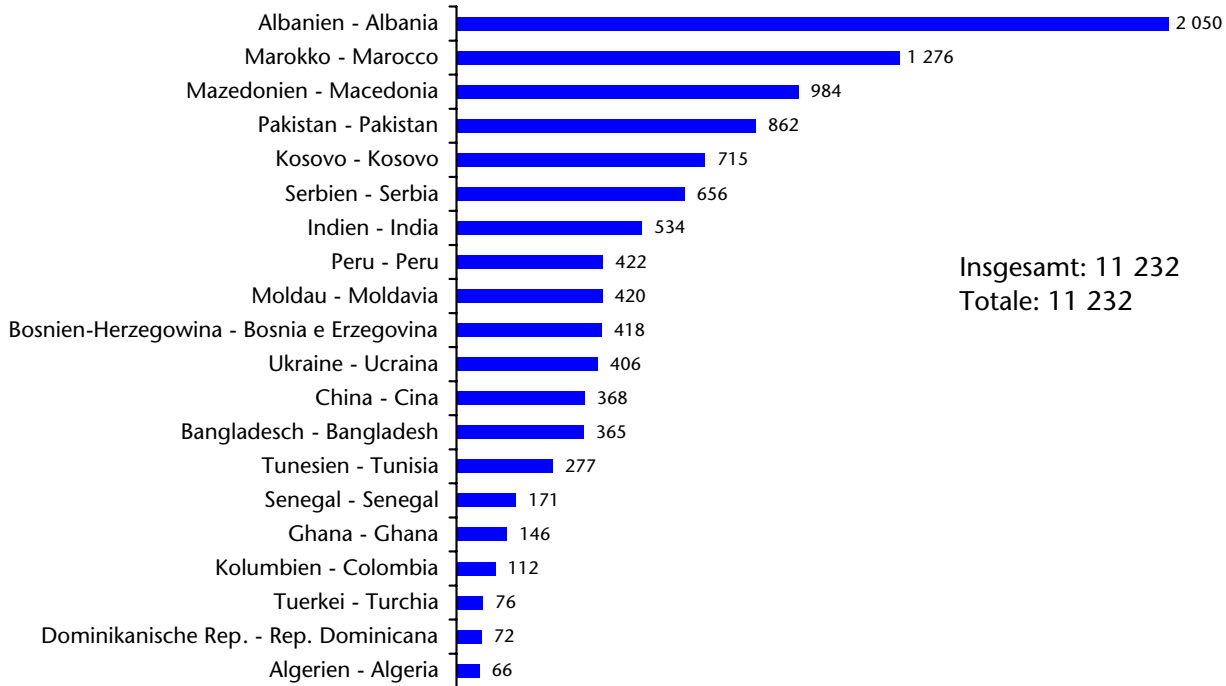

Abteilung Arbeit
Ripartizione Lavoro
Quelle: Amt für Arbeitsmarktbeobachtung
Fonte: Ufficio osservazione mercato del lavoro

Unselbständig beschäftigte Nicht-EU28-Bürger Cittadini extra-UE28 occupati dipendenti nach Staatsbürgerschaft - per cittadinanza 2013