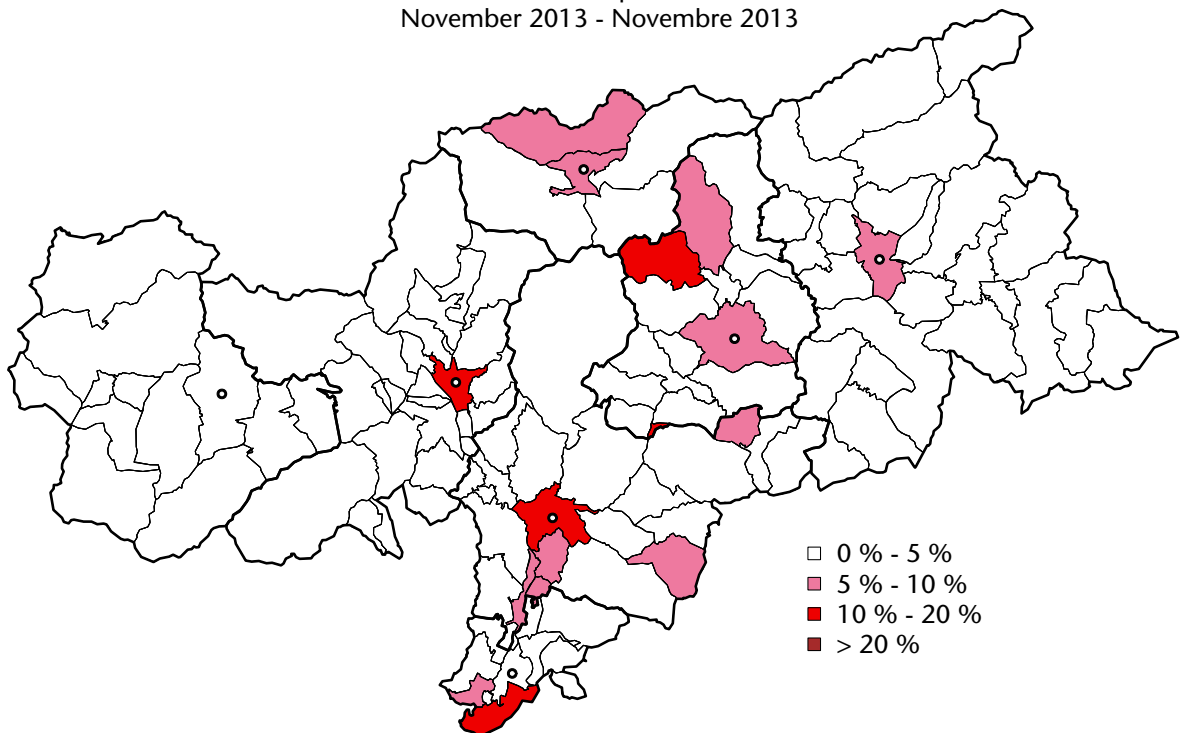

Anteil der unselbständig beschäftigten Nicht-EU27-Bürger Percentuale di occupati dipendenti extra-UE27

nach Wohnort - per domicilio
November 2013 - Novembre 2013