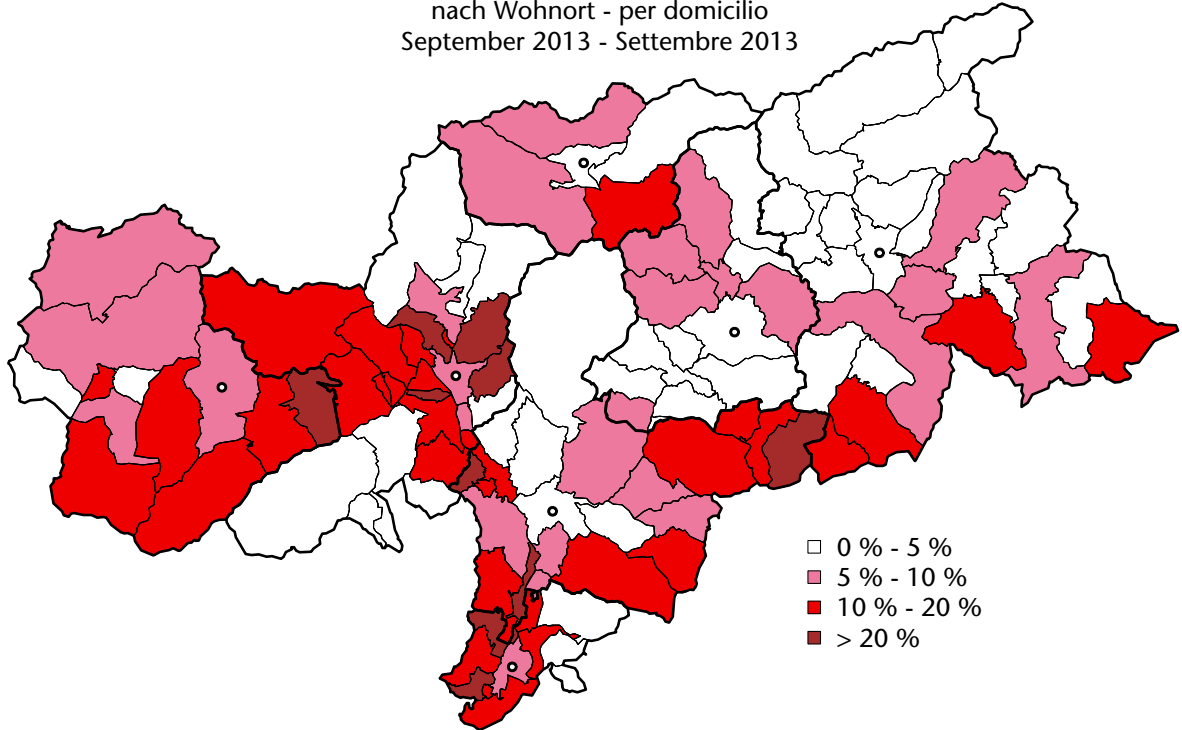

## Unselbständig beschäftigte neue EU-Bürger Cittadini dei nuovi Paesi comunitari occupati dipendenti

nach Staatsbürgerschaft - per cittadinanza

HBA19.13

Abteilung Arbeit  
Ripartizione Lavoro  
Quelle: Amt für Arbeitsmarktbeobachtung  
Fonte: Ufficio osservazione mercato del lavoro

## Anteil der unselbständig beschäftigten Bürger aus den neuen EU-Ländern Percentuale di occupati dipendenti

dai nuovi Paesi dell'UE  
nach Wohnort - per domicilio  
September 2013 - Settembre 2013

Gis09