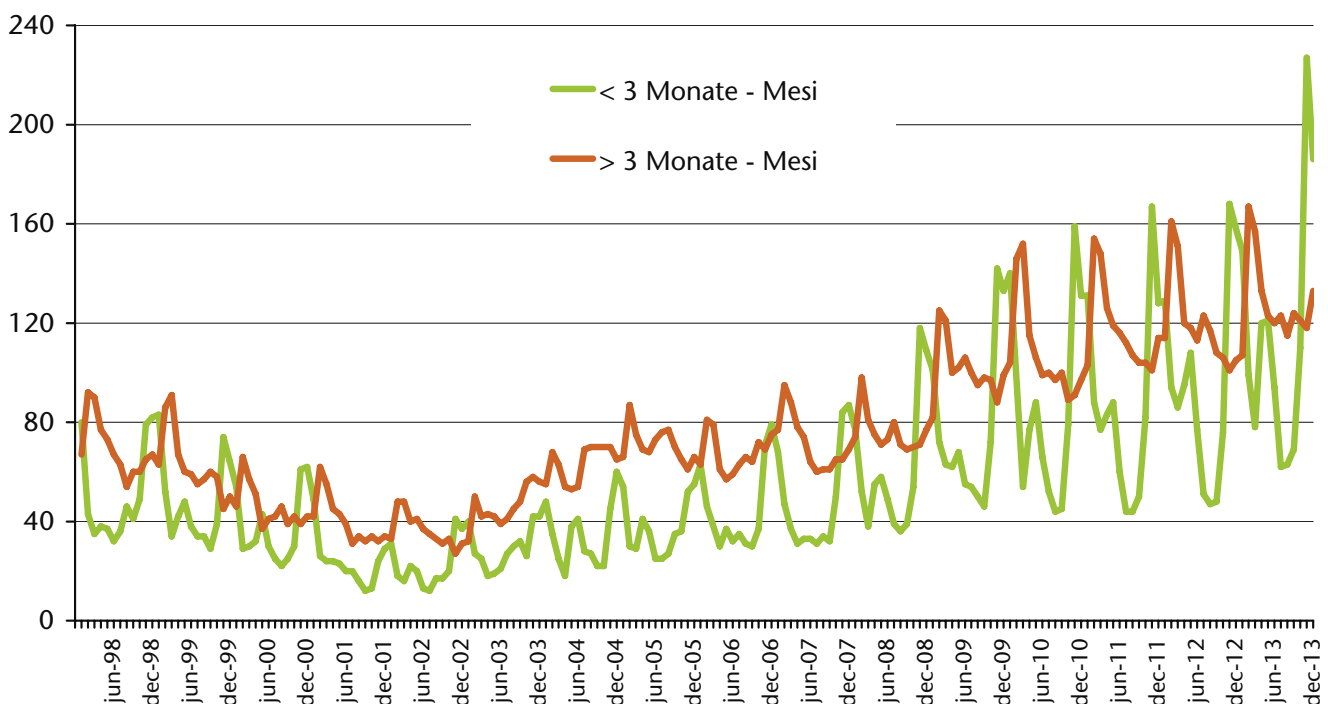

Beim Arbeitsservice eingetragene arbeitslose EU15-Bürger Cittadini dell'UE15 disoccupati iscritti al Servizio lavoro nach Eintragungsdauer - per durata d'iscrizione