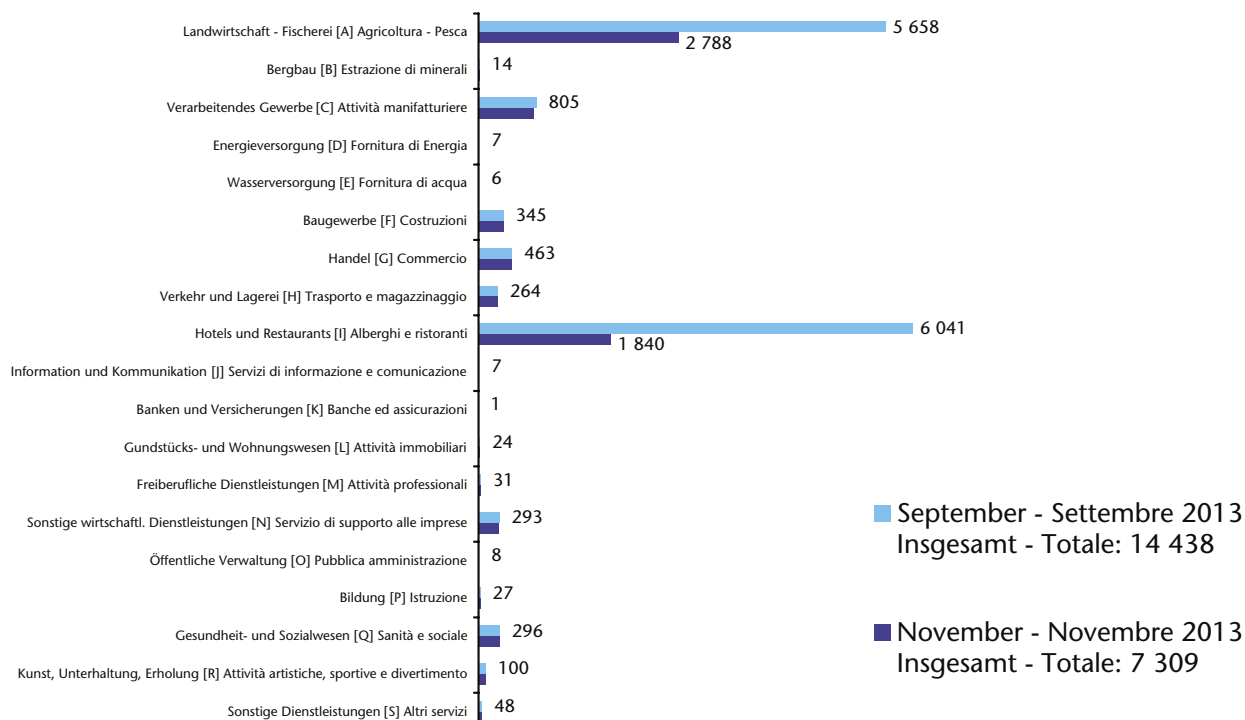

### Unselbständig beschäftigte neue EU-Bürger Cittadini dei nuovi Paesi comunitari occupati dipendenti

Neue EU-Bürger  
Cittadini  
neocomunitari

Abteilung Arbeit  
Ripartizione Lavoro  
Quelle: Amt für Arbeitsmarktbeobachtung  
Fonte: Ufficio osservazione mercato del lavoro

### Unselbständig beschäftigte neue EU-Bürger Cittadini dei nuovi Paesi comunitari occupati dipendenti

Abteilung Arbeit  
Ripartizione Lavoro  
Quelle: Amt für Arbeitsmarktbeobachtung  
Fonte: Ufficio osservazione mercato del lavoro

## Unselbständig beschäftigte neue EU-Bürger Cittadini dei nuovi Paesi comunitari occupati dipendenti nach Sektor - ATECO 2007 - per settore

HBA21.13

Abteilung Arbeit  
Ripartizione Lavoro  
Quelle: Amt für Arbeitsmarktbeobachtung  
Fonte: Ufficio osservazione mercato del lavoro

## Unselbständig beschäftigte neue EU-Bürger Cittadini dei nuovi Paesi comunitari occupati dipendenti nach Sektor - ATECO 2007 - per settore

HBA20.13

Abteilung Arbeit  
 Ripartizione Lavoro  
 Quelle: Amt für Arbeitsmarktbeobachtung  
 Fonte: Ufficio osservazione mercato del lavoro