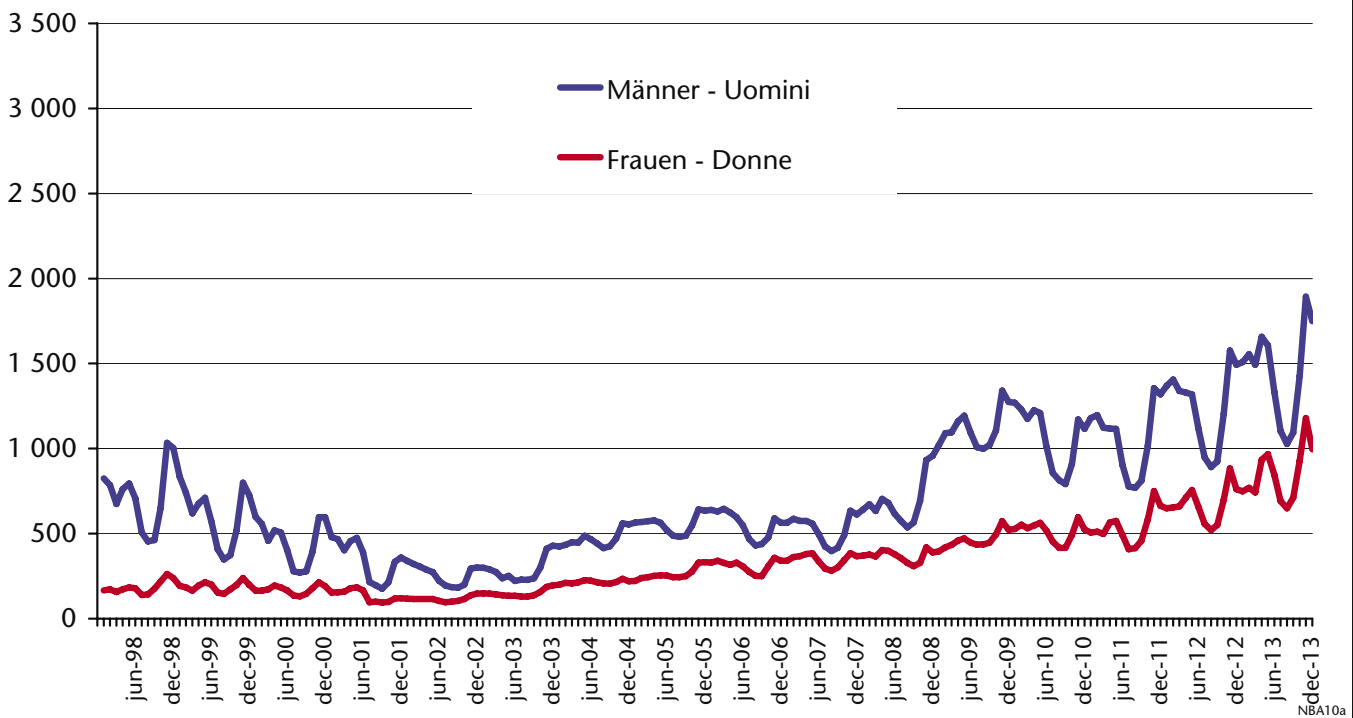

Beim Arbeitsservice eingetragene arbeitslose Nicht-EU28-Bürger Cittadini extra-UE28 disoccupati iscritti al Servizio lavoro