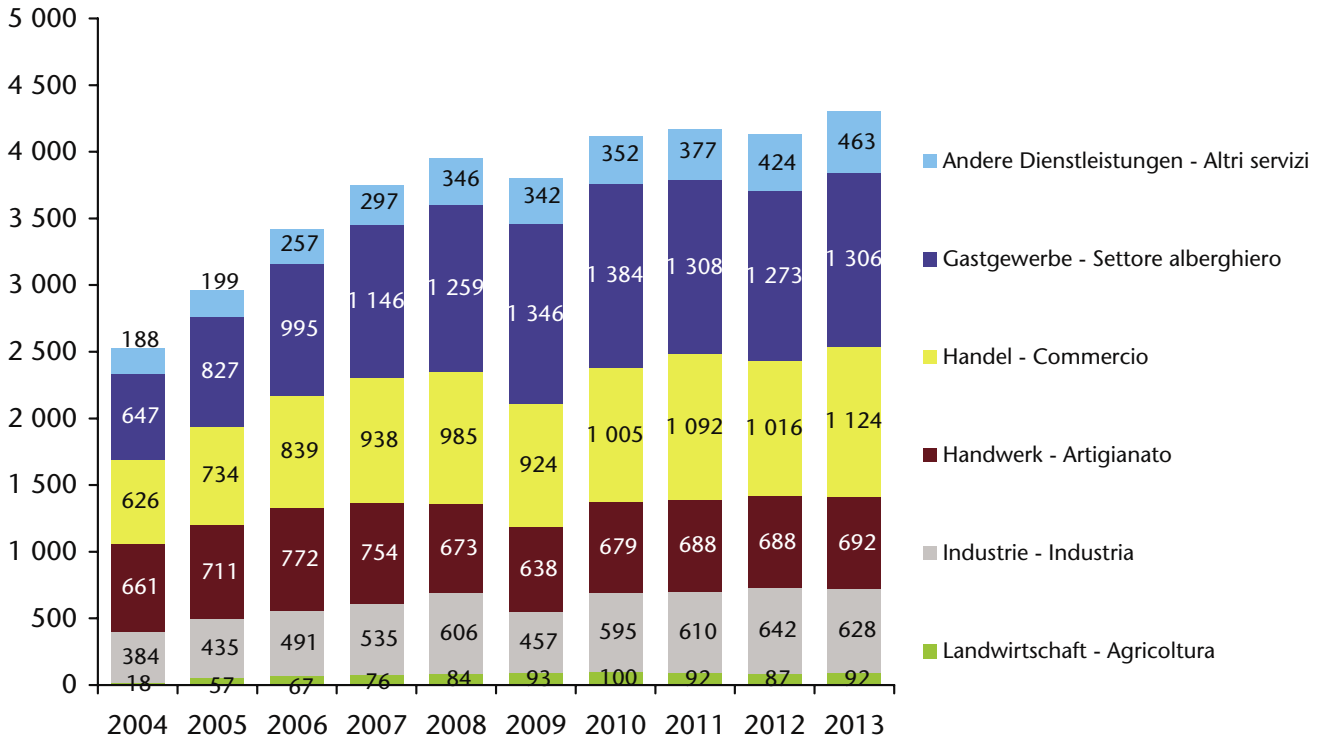

### Genehmigte Sommerpraktika Tirocini estivi autorizzati

PS1

Abteilung Arbeit  
Ripartizione Lavoro  
Quelle: Arbeitsservice  
Fonte: Ufficio servizio lavoro

### Genehmigte Sommerpraktika Tirocini estivi autorizzati

■ Frauen - Donne  
■ Männer - Uomini

PS9a

Sommerpraktika  
Tirocini estivi

Abteilung Arbeit  
Ripartizione Lavoro  
Quelle: Arbeitsservice  
Fonte: Ufficio servizio lavoro

### Genehmigte Sommerpraktika Tirocini estivi autorizzati

PS2

Abteilung Arbeit  
Ripartizione Lavoro  
Quelle: Arbeitsservice  
Fonte: Ufficio servizio lavoro