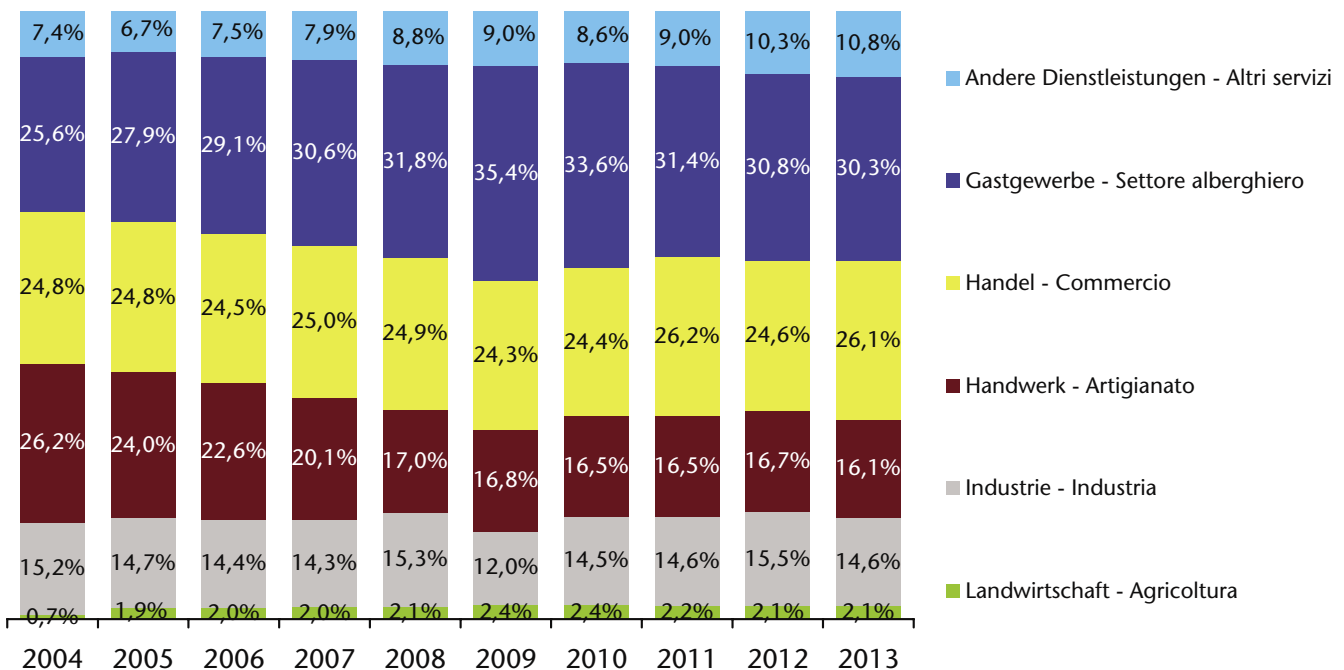

Genehmigte Sommerpraktika Tirocini estivi autorizzati

PS2a

Sommerpraktika
Tirocini estivi