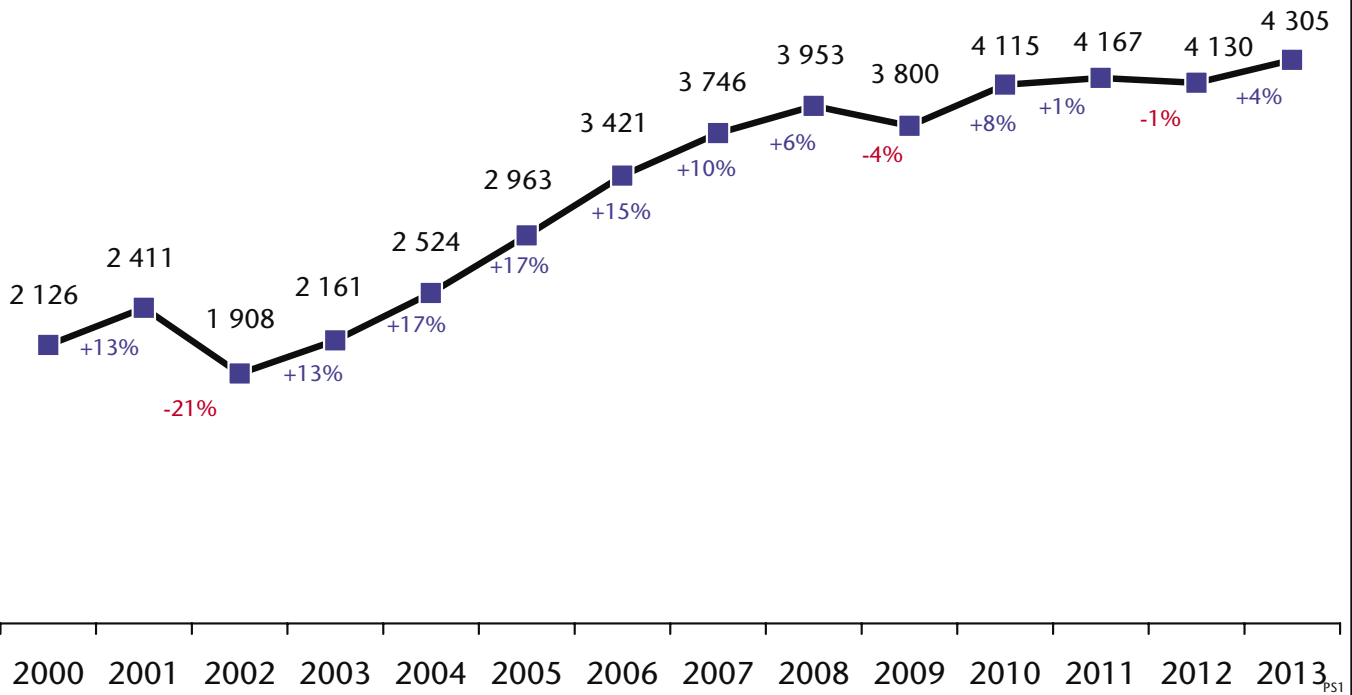

Abteilung Arbeit  
Ripartizione Lavoro  
Quelle: Arbeitsservice  
Fonte: Ufficio servizio lavoro

### Genehmigte Sommerpraktika Tirocini estivi autorizzati

PS1

Abteilung Arbeit  
Ripartizione Lavoro  
Quelle: Arbeitsservice  
Fonte: Ufficio servizio lavoro