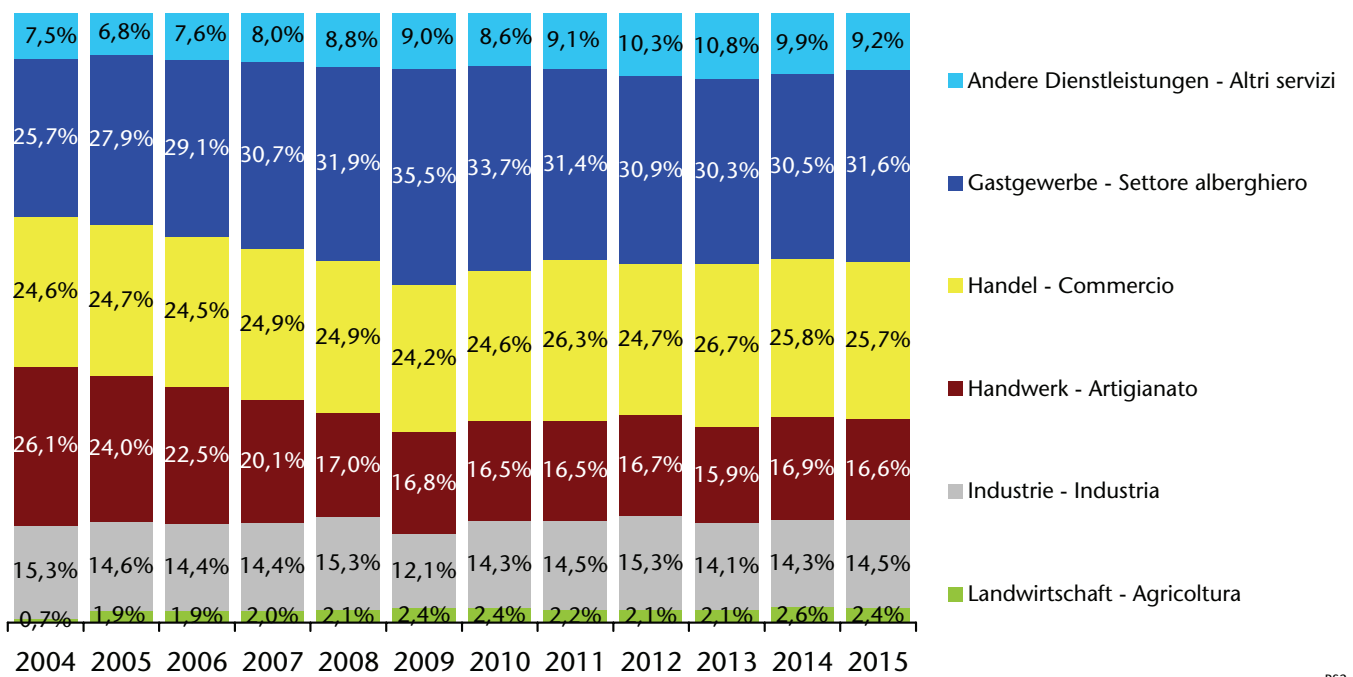

Abteilung Arbeit
Ripartizione Lavoro
Quelle: Arbeitsservice
Fonte: Ufficio servizio lavoro

Genehmigte Sommerpraktika Tirocini estivi autorizzati

PS1

Abteilung Arbeit
Ripartizione Lavoro
Quelle: Arbeitsservice
Fonte: Ufficio servizio lavoro

Genehmigte Sommerpraktika Tirocini estivi autorizzati

PS9a

Abteilung Arbeit
Ripartizione Lavoro
Quelle: Arbeitsservice
Fonte: Ufficio servizio lavoro

Genehmigte Sommerpraktika Tirocini estivi autorizzati

PS2

Abteilung Arbeit
Ripartizione Lavoro
Quelle: Arbeitsservice
Fonte: Ufficio servizio lavoro

Genehmigte Sommerpraktika Tirocini estivi autorizzati

PS2a