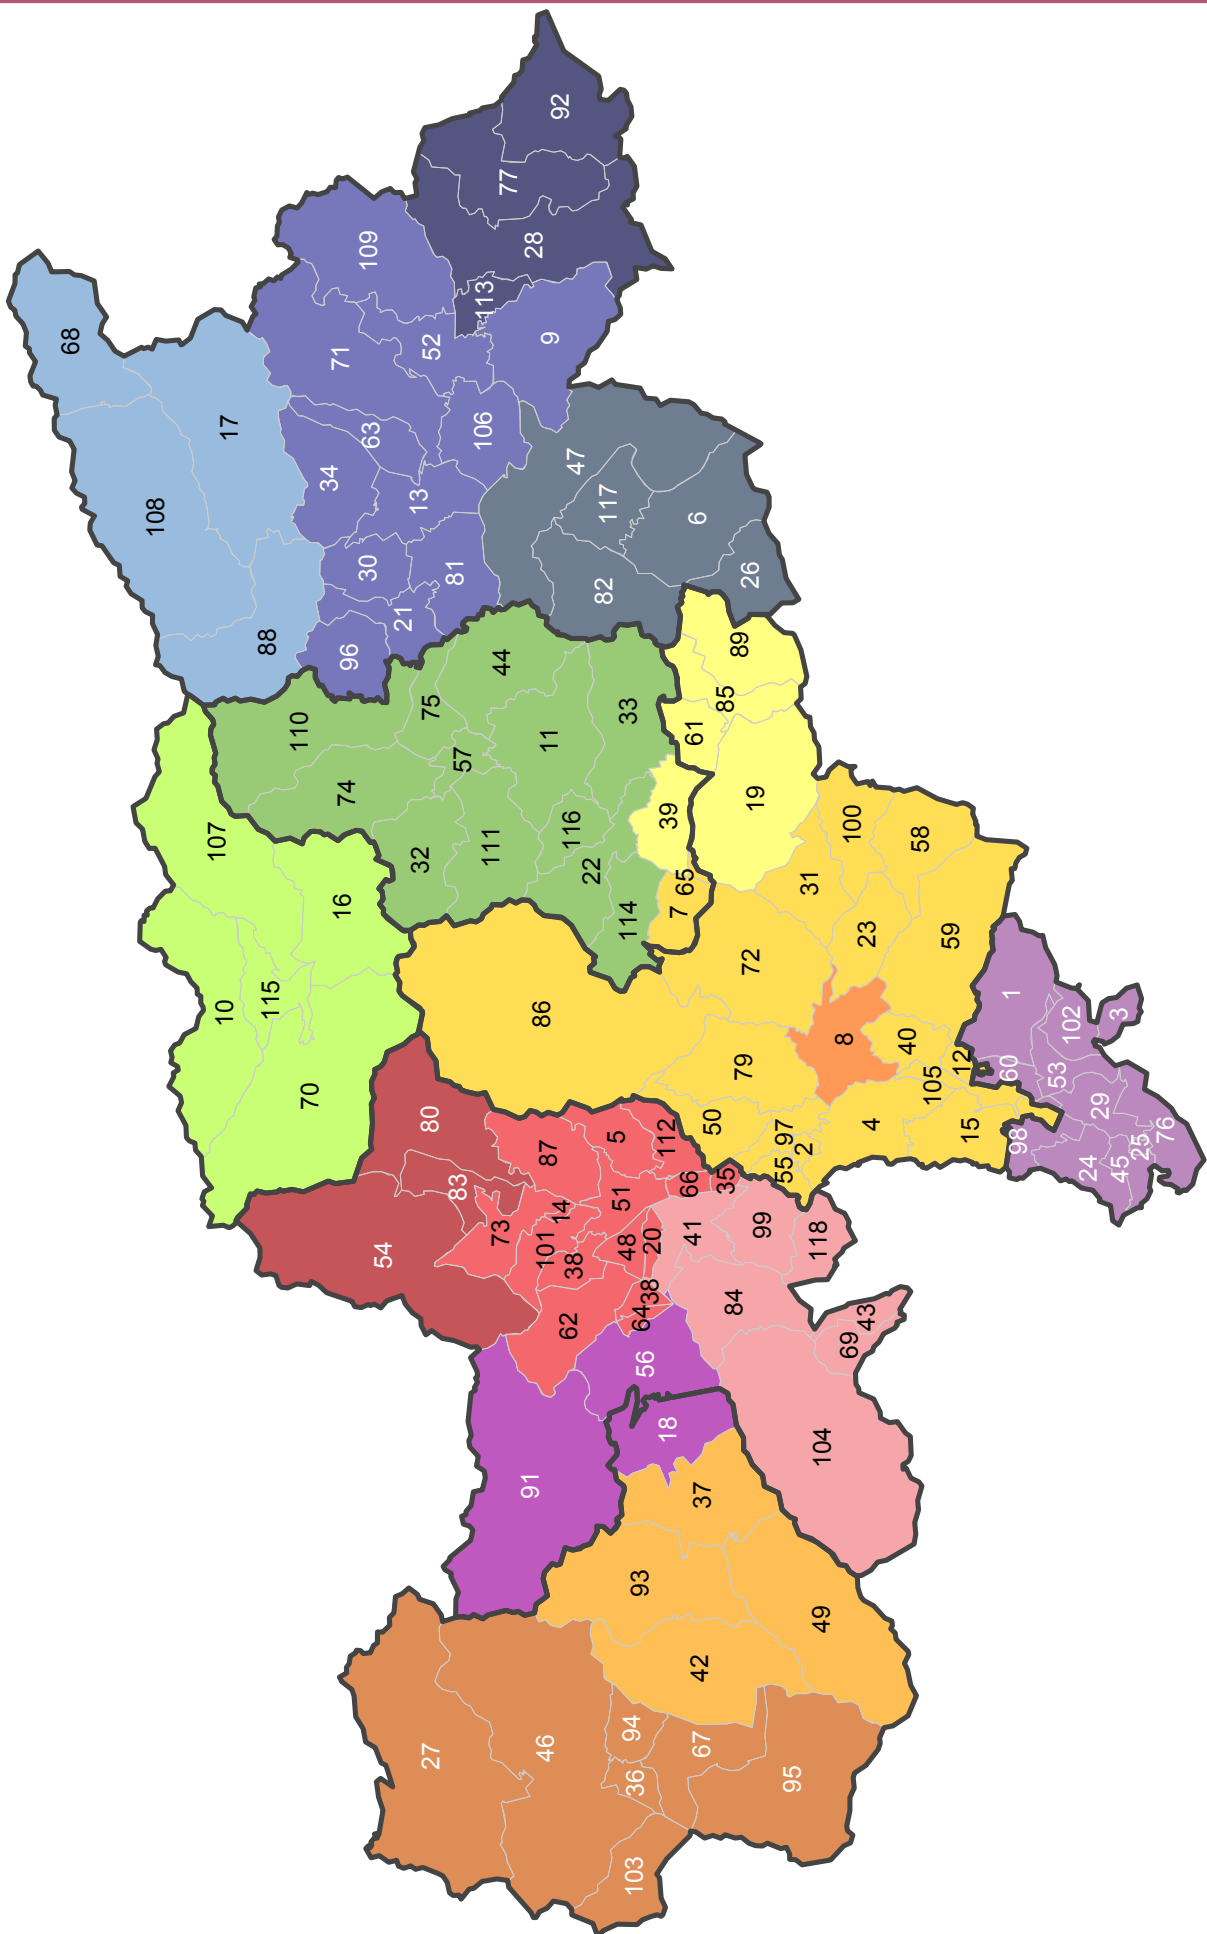

Code	Gemeindenamen	Nome del comune	Code	Gemeindenamen	Nome del comune	Code	Gemeindenamen	Nome del comune
001	Aldain	Aldino	040	Leifers	Laives	080	St.Leonhard in Passeier	S.Leonardo in Passiria
002	Andrian	Andriano	041	Lana	Lana	081	St.Lorenzen	San Lorenzo di Sebato
003	Altrei	Anterivo	042	Laas	Lasa	082	St.Martin in Thurn / S.Martin de Tor	S.Martino in Badia / S.Martin de Tor
004	Eppan an der Weinstraße	Appiano sulla strada del vino	043	Laurein	Lauregno	083	St.Martin in Passeier	S.Martino in Passiria
005	Haffing	Avelengo	044	Lüsen	Luson	084	St.Pankraz	S.Pancrazio
006	Abtei / Badia	Badia / Badia	045	Margreid an der Weinstraße	Magrè sulla strada del vino	085	St.Christina in Gröden / S.Cristina	S.Cristina Val Gardena / S.Cristina
007	Barbian	Barbiano	046	Mals	Malles Venosta	086	Sarnthal	Sarentino
008	Bozen	Bolzano	047	Emmeberg / Mareo	Marebbe / Mareo	087	Schenna	Scena
009	Prags	Braies	048	Marling	Marlengo	088	Mühlwald	Selva dei Molini
010	Brenner	Brennero	049	Martell	Martello	089	Wolkenstein	Selva di Val Gardena / Selva
011	Brixen	Bressanone	050	Mölten	Meltina	091	Schnals	Senales
012	Branzoll	Bronzolo	051	Meran	Merano	092	Sexten	Sesto
013	Bruneck	Brunico	052	Welsberg-Taisten	Monguelfo-Tesido	093	Schlanders	Silandro
014	Kuens	Caines	053	Montan	Montagna	094	Schluderns	Sluderno
015	Kaltern an der Weinstraße	Caldaro sulla strada del vino	054	Moos in Passeier	Moso in Passiria	095	Stilfs	Stelvio
016	Freienfeld	Campo di Trens	055	Nals	Nalles	096	Terenten	Terento
017	Sand in Taufers	Campo Tures	056	Naturns	Naturno	097	Terlan	Terlano
018	Kastelbell-Tschars	Castelbello-Ciardes	057	Natz-Schabs	Natz-Sciaves	098	Tramin an der Weinstraße	Termeno sulla strada del vino
019	Kastelruth	Castelrotto	058	Welschnofen	Nova Levante	099	Tisens	Tesimo
020	Tscherms	Cermes	059	Deutschnofen	Nova Ponente	100	Tiers	Tires
021	Kiens	Chienes	060	Auer	Ora	101	Tirol	Tirolo
022	Klausen	Chiusa	061	St. Ulrich / Urtijei	Ortisei / Urtijei	102	Truden im Naturpark	Trodèna nel parco naturale
023	Karneid	Cornedo all'Isarco	062	Partschins	Parcines	103	Taufers im Müntertal	Tubre
024	Kurtatsch an der Weinstraße	Cortaccia sulla strada del vino	063	Percha	Perca	104	Ulten	Ultimo
025	Kurtinig an der Weinstraße	Cortina sulla strada del vino	064	Plaus	Plaus	105	Pfatten	Vadena
026	Corvara / Corvara	Corvara in Badia / Corvara	065	Waidbruck	Ponte Gardena	106	Olang	Valdaora
027	Graun im Vinschgau	Curon Venosta	066	Burgstall	Postal	107	Pfisch	Val di Vizze
028	Toblach	Dobbiaco	067	Prad am Stilfser Joch	Prato allo Stelvio	108	Ahrmtal	Valle Aurina
029	Neumarkt	Egna	068	Prettau	Preddoi	109	Gsies	Valle di Casies
030	Pfalzen	Falzes	069	Proveis	Proves	110	Vintl	Vandòies
031	Völs am Schlern	Fie allo Sciliar	070	Ratschings	Racines	111	Vahm	Varna
032	Franzensfeste	Fortezza	071	Rasen-Antholz	Rasun Anterselva	112	Vöran	Verano
033	Villnöss	Funes	072	Ritten	Renon	113	Niederdorf	Villabassa
034	Gais	Gais	073	Riffian	Rifiano	114	Villanders	Villandro
035	Gargazon	Gargazzone	074	Mühlbach	Rio di Pusteria	115	Sterzing	Vipiteno
036	Glurns	Glörenza	075	Rodeneck	Rodengo	116	Feldthurns	Velturmo
037	Latsch	Laces	076	Salurn	Salorno	117	Wengen / La Val	La Valle / La Val
038	Algund	Lagundo	077	Innichen	S.Candido	118	Unsere Liebe Frau im Walde - St.Felix	Senale-S.Felice
039	Lajen	Laion	079	Jenesien	S.Genesio Atesino