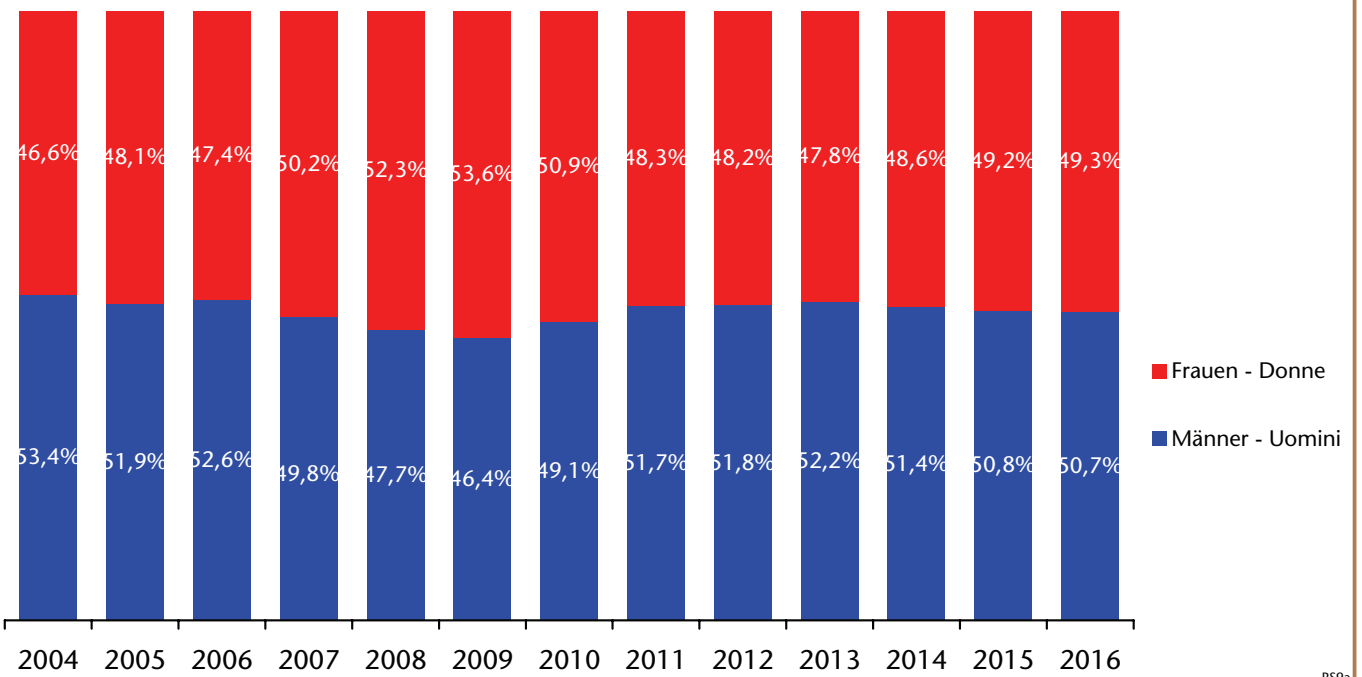

Genehmigte Sommerpraktika Tirocini estivi autorizzati