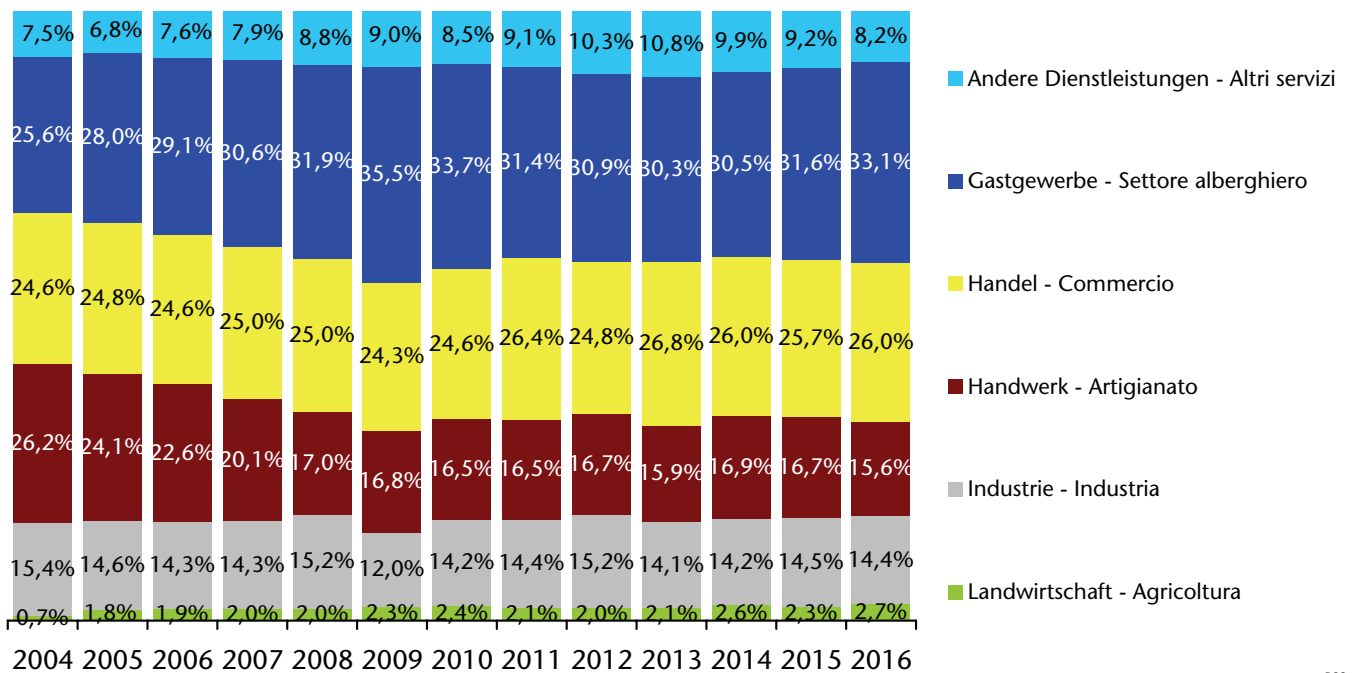

Genehmigte Sommerpraktika Tirocini estivi autorizzati