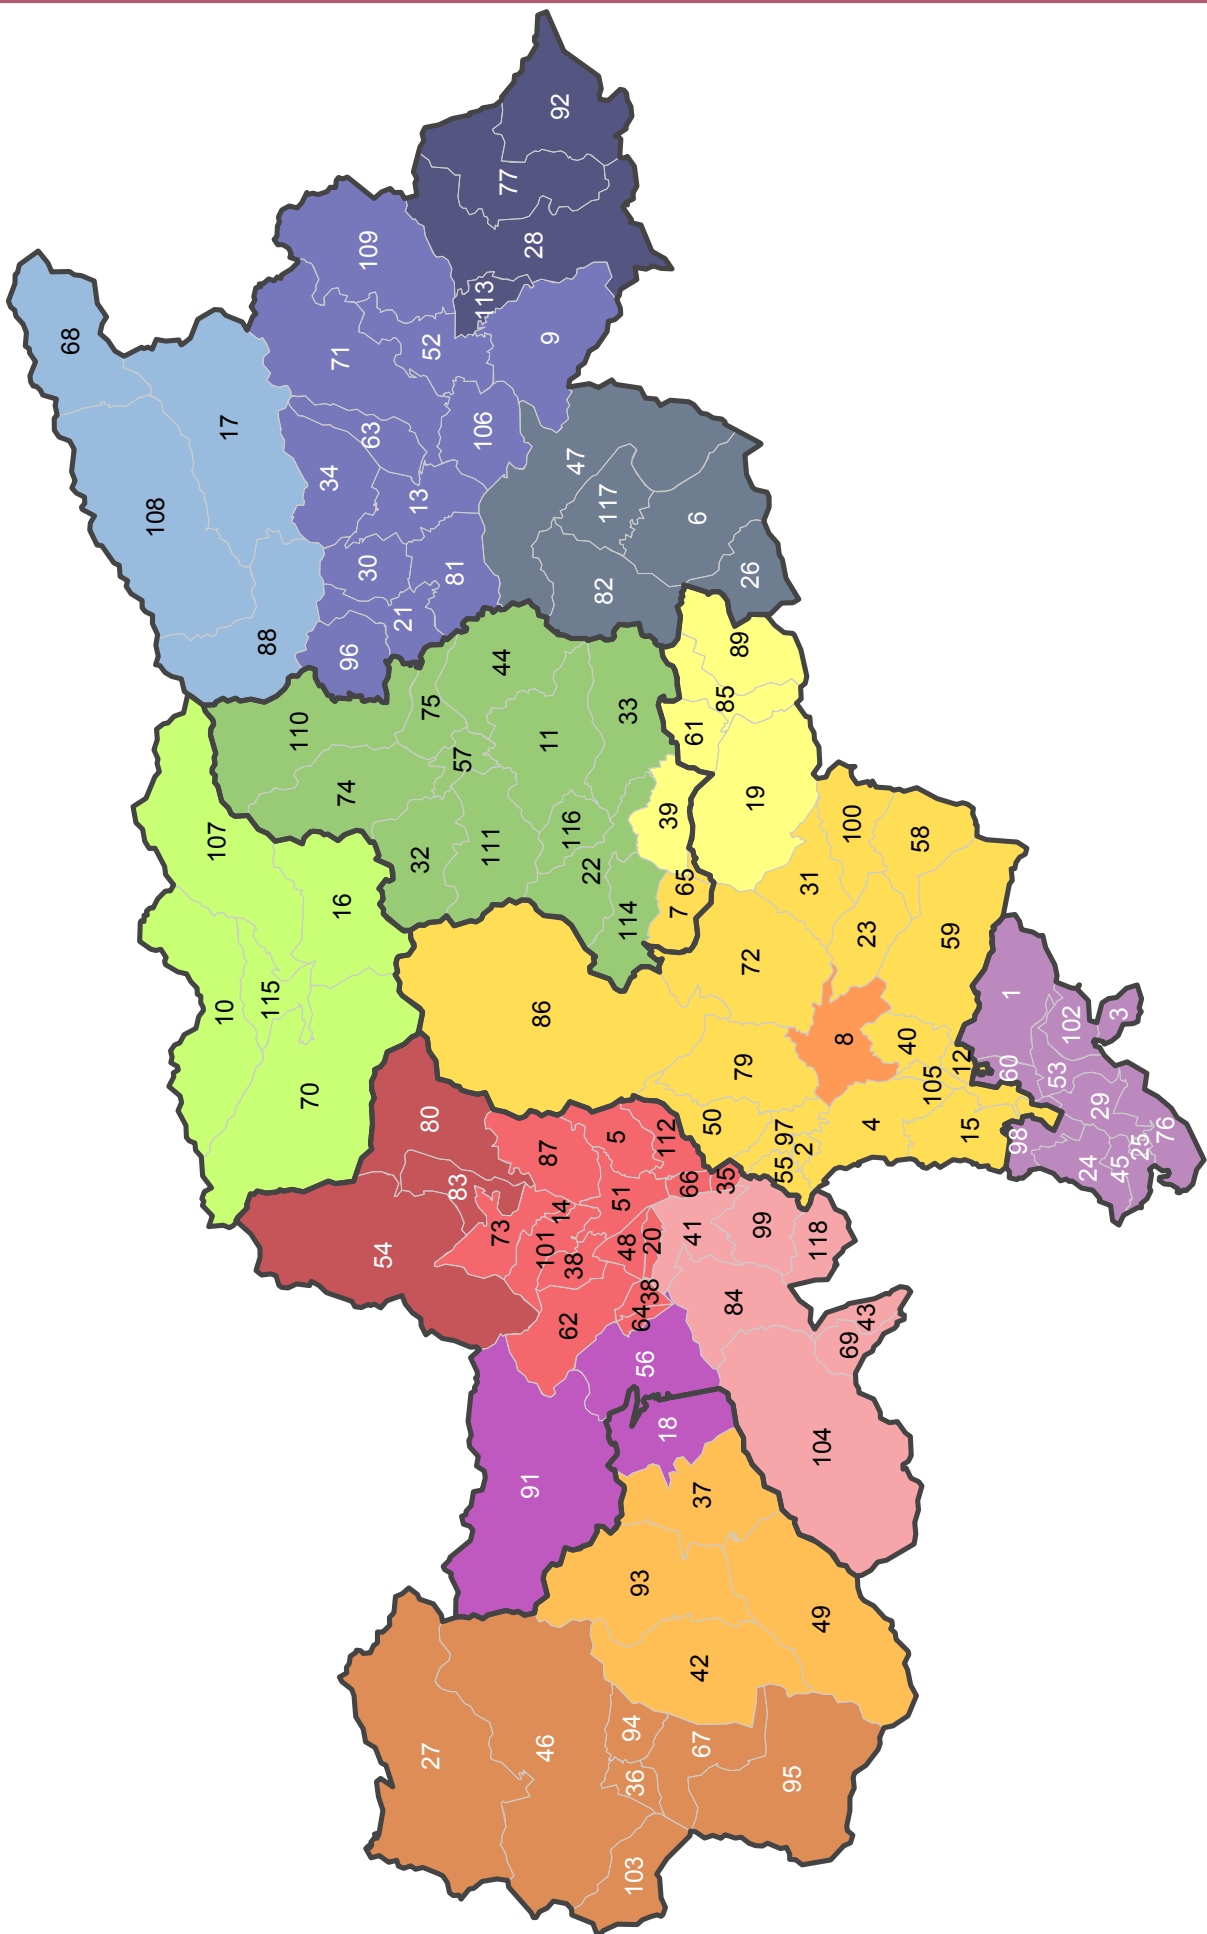

Arbeitsbezirk Schlanders Circoscrizione lavoro Slanders		Obervinschgau	Alta Val Venosta	Bozano Stradt	Bolzano città	Unterland	Bassa Atesina	
027	Graun im Vinschgau	Curon Venosta	008	Bozen	Bolzano	001	Aldain	
036	Glurns	Glorenza	Bozner Umgebung und Oberetsch			Dintorni di Bolzano e Oltradige	003	Altrei
046	Mals	Malles Venosta	002	Andrian	Andriano	024	Kurtatsch an der Weinstraße	
067	Prad am Stilfer Joch	Prato allo Stelvio	004	Eppan an der Weinstraße	Appiano sulla strada del vino	025	Kurtinig an der Weinstraße	
094	Schluderns	Sluderno	012	Branzoll	Bronzolo	029	Neumarkt	
095	Stilfs	Stelvio	015	Kaltern an der Weinstraße	Caldaro sulla strada del vino	043	Margreid an der Weinstraße	
103	Taufers im Münstertal	Tubre	023	Karneid	Cornedo all'Isarco	055	Montan	
Mittelvinschgau		Media Val Venosta	031	Völs am Schlern	Fiè allo Sciliar	060	Auer	
037	Latsch	Laces	040	Leifers	Laives	076	Salurn	
042	Laas	Lasa	050	Möllen	Meltina	098	Tramin an der Weinstraße	
049	Martell	Martello	055	Nals	Nalles	102	Truden im Naturpark	
093	Schlanders	Silandro	058	Weischnofen	Nova Levante	Media Val Pusteria		
Untervinschgau		Bassa Val Venosta	059	Deutschnofen	Nova Ponente	009	Prags	
018	Kastelbell-Tschars	Castelbello-Ciardes	072	Ritten	Renon	013	Bruneck	
Untervinschgau		Bassa Val Venosta	079	Jenesien	S. Genesio Atesino	021	Kienes	
056	Naturns	Naturno	086	Sarnthal	Sarentino	030	Pfalzen	
091	Schnals	Senales	097	Terlan	Terlano	034	Gais	
Meran und Umgebung		Merano e dintorni	100	Tiers	Tires	052	Welsberg-Taisten	
005	Hafling	Avelengo	105	Platten	Vadena	063	Percha	
014	Kuens	Caines	Gröden und Kastelruth			071	Rasen-Antholz	
020	Tscherm's	Cermes	019	Kastelruth	Castelrotto	081	St. Lorenzen	
035	Gargazon	Gargazzone	061	St. Ulrich / Urtijei	Urtisei / Urtijei	096	Terenten	
038	Algund	Lagundo	085	St. Christina in Gröden / S. Cristina	S. Cristina Val Gardena / S. Cristina	106	Olang	
048	Marling	Marlengo	089	Wolkenstein / Seiva	Selva di Val Gardena / Seiva	109	Csies	
051	Meran	Merano	Bozner Umgebung und Oberetsch			Taufere Ahrmtal		
062	Partschins	Parcines	007	Barbian	Barbiano	017	Sand in Taufers	
064	Plaus	Plaus	065	Waidbruck	Ponte Gardena	068	Prettau	
066	Burgstall	Postal	Gröden und Kastelruth			088	Mühlwald	
073	Riffian	Rifiano	039	Lajen	Laion	108	Ahrmtal	
087	Schemna	Scena	Eisacktal / Unterpusterl			Hochpusterl		
101	Tirol	Tirolo	011	Brixen	Bressanone	028	Toblach	
112	Vöran	Verano	022	Klausen	Chiusa	077	Innichen	
Lana und Umgebung		Lana e dintorni	032	Franzensfeste	Fortezza	092	Sexten	
041	Lana	Lana	033	Villnöss	Funes	113	Niederdorf	
043	Laurein	Lauregno	044	Lüsen	Luson	Gadertal		
069	Proveis	Proves	057	Natz-Schabs	Naz-Sciaves	Val Badia		
084	St. Pankraz	S. Pancrazio	074	Mühlbach	Rio di Pusteria	006	Abtei / Badia	
099	Tisens	Tesimo	075	Rodeneck	Rodengo	026	Corvara / Corvara	
104	Ulten	Ultimo	110	Vintl	Vandoies	047	Enneberg / Mareo	
118	Unsere Liebe Frau im Walde - St. Felix	Senale-S. Felice	111	Vahrn	Varna	082	St. Martin in Thurn / S. Martin de Tor	
Passiertal		Val Passiria	114	Villanders	Villandro	117	Wengen / La Val	
054	Moos in Passeier	Moso in Passiria	116	Feldthurns	Velturno	Alta Val d'Isarco		
080	St. Leonhard in Passeier	S. Leonardo in Passiria	Arbeitsbezirk Brixen Circoscrizione lavoro Bressanone			010	Brennero	
083	St. Martin in Passeier	S. Martino in Passiria	Arbeitsbezirk Bozen Circoscrizione lavoro Bolzano			016	Freienfeld	
Arbeitsbezirk Merano Circoscrizione lavoro Merano		Arbeitsbezirk Bozen Circoscrizione lavoro Bolzano			Arbeitsbezirk Bruneck Circoscrizione lavoro Bruneck			
Arbeitsbezirk Neumarkt Circoscrizione lavoro Egna		Arbeitsbezirk Neumarkt Circoscrizione lavoro Egna			Arbeitsbezirk Vipiteno Circoscrizione lavoro Vipiteno			
Arbeitsbezirk Neumarkt Circoscrizione lavoro Neumarkt		Arbeitsbezirk Neumarkt Circoscrizione lavoro Neumarkt			Arbeitsbezirk Vipiteno Circoscrizione lavoro Vipiteno