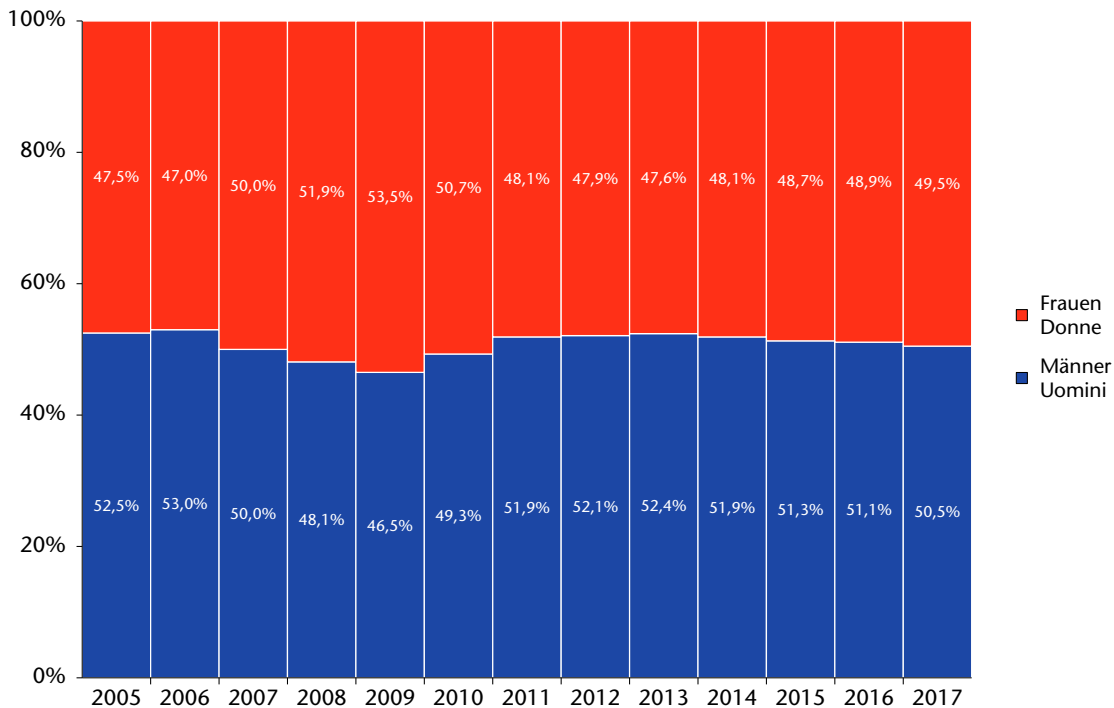

Genehmigte Sommerpraktika Tirocini estivi autorizzati