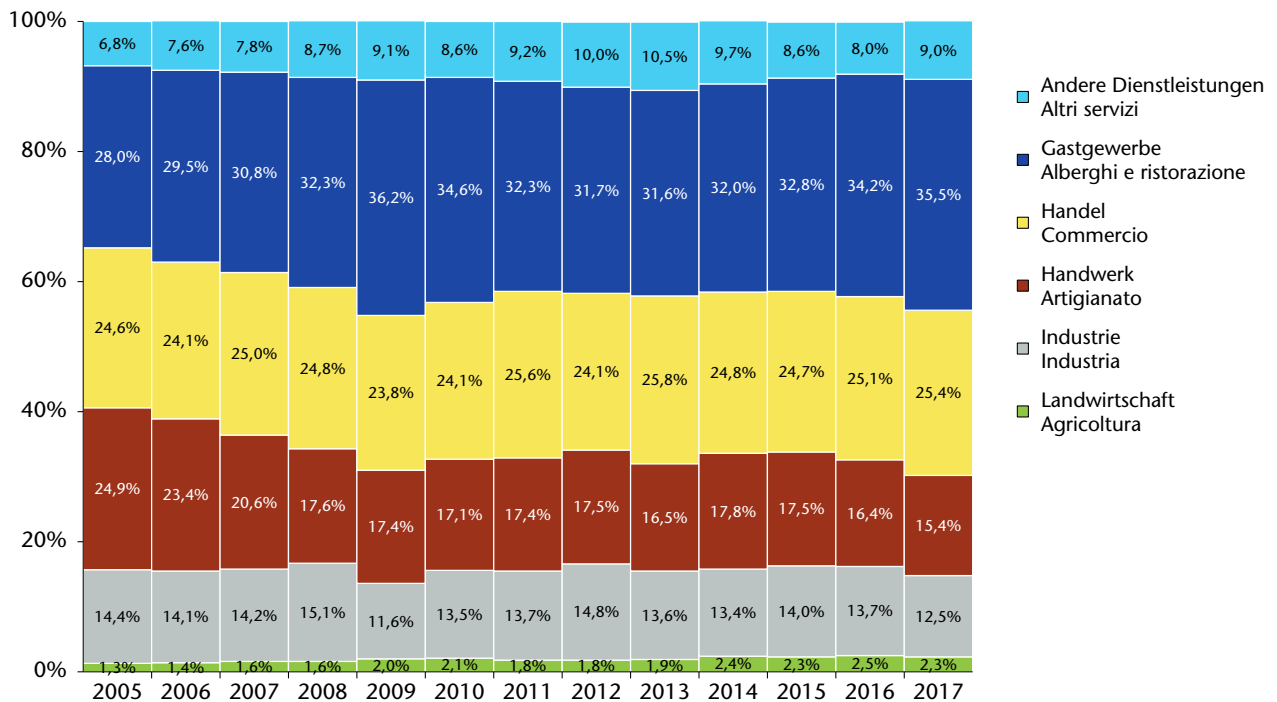

Genehmigte Sommerpraktika Tirocini estivi autorizzati