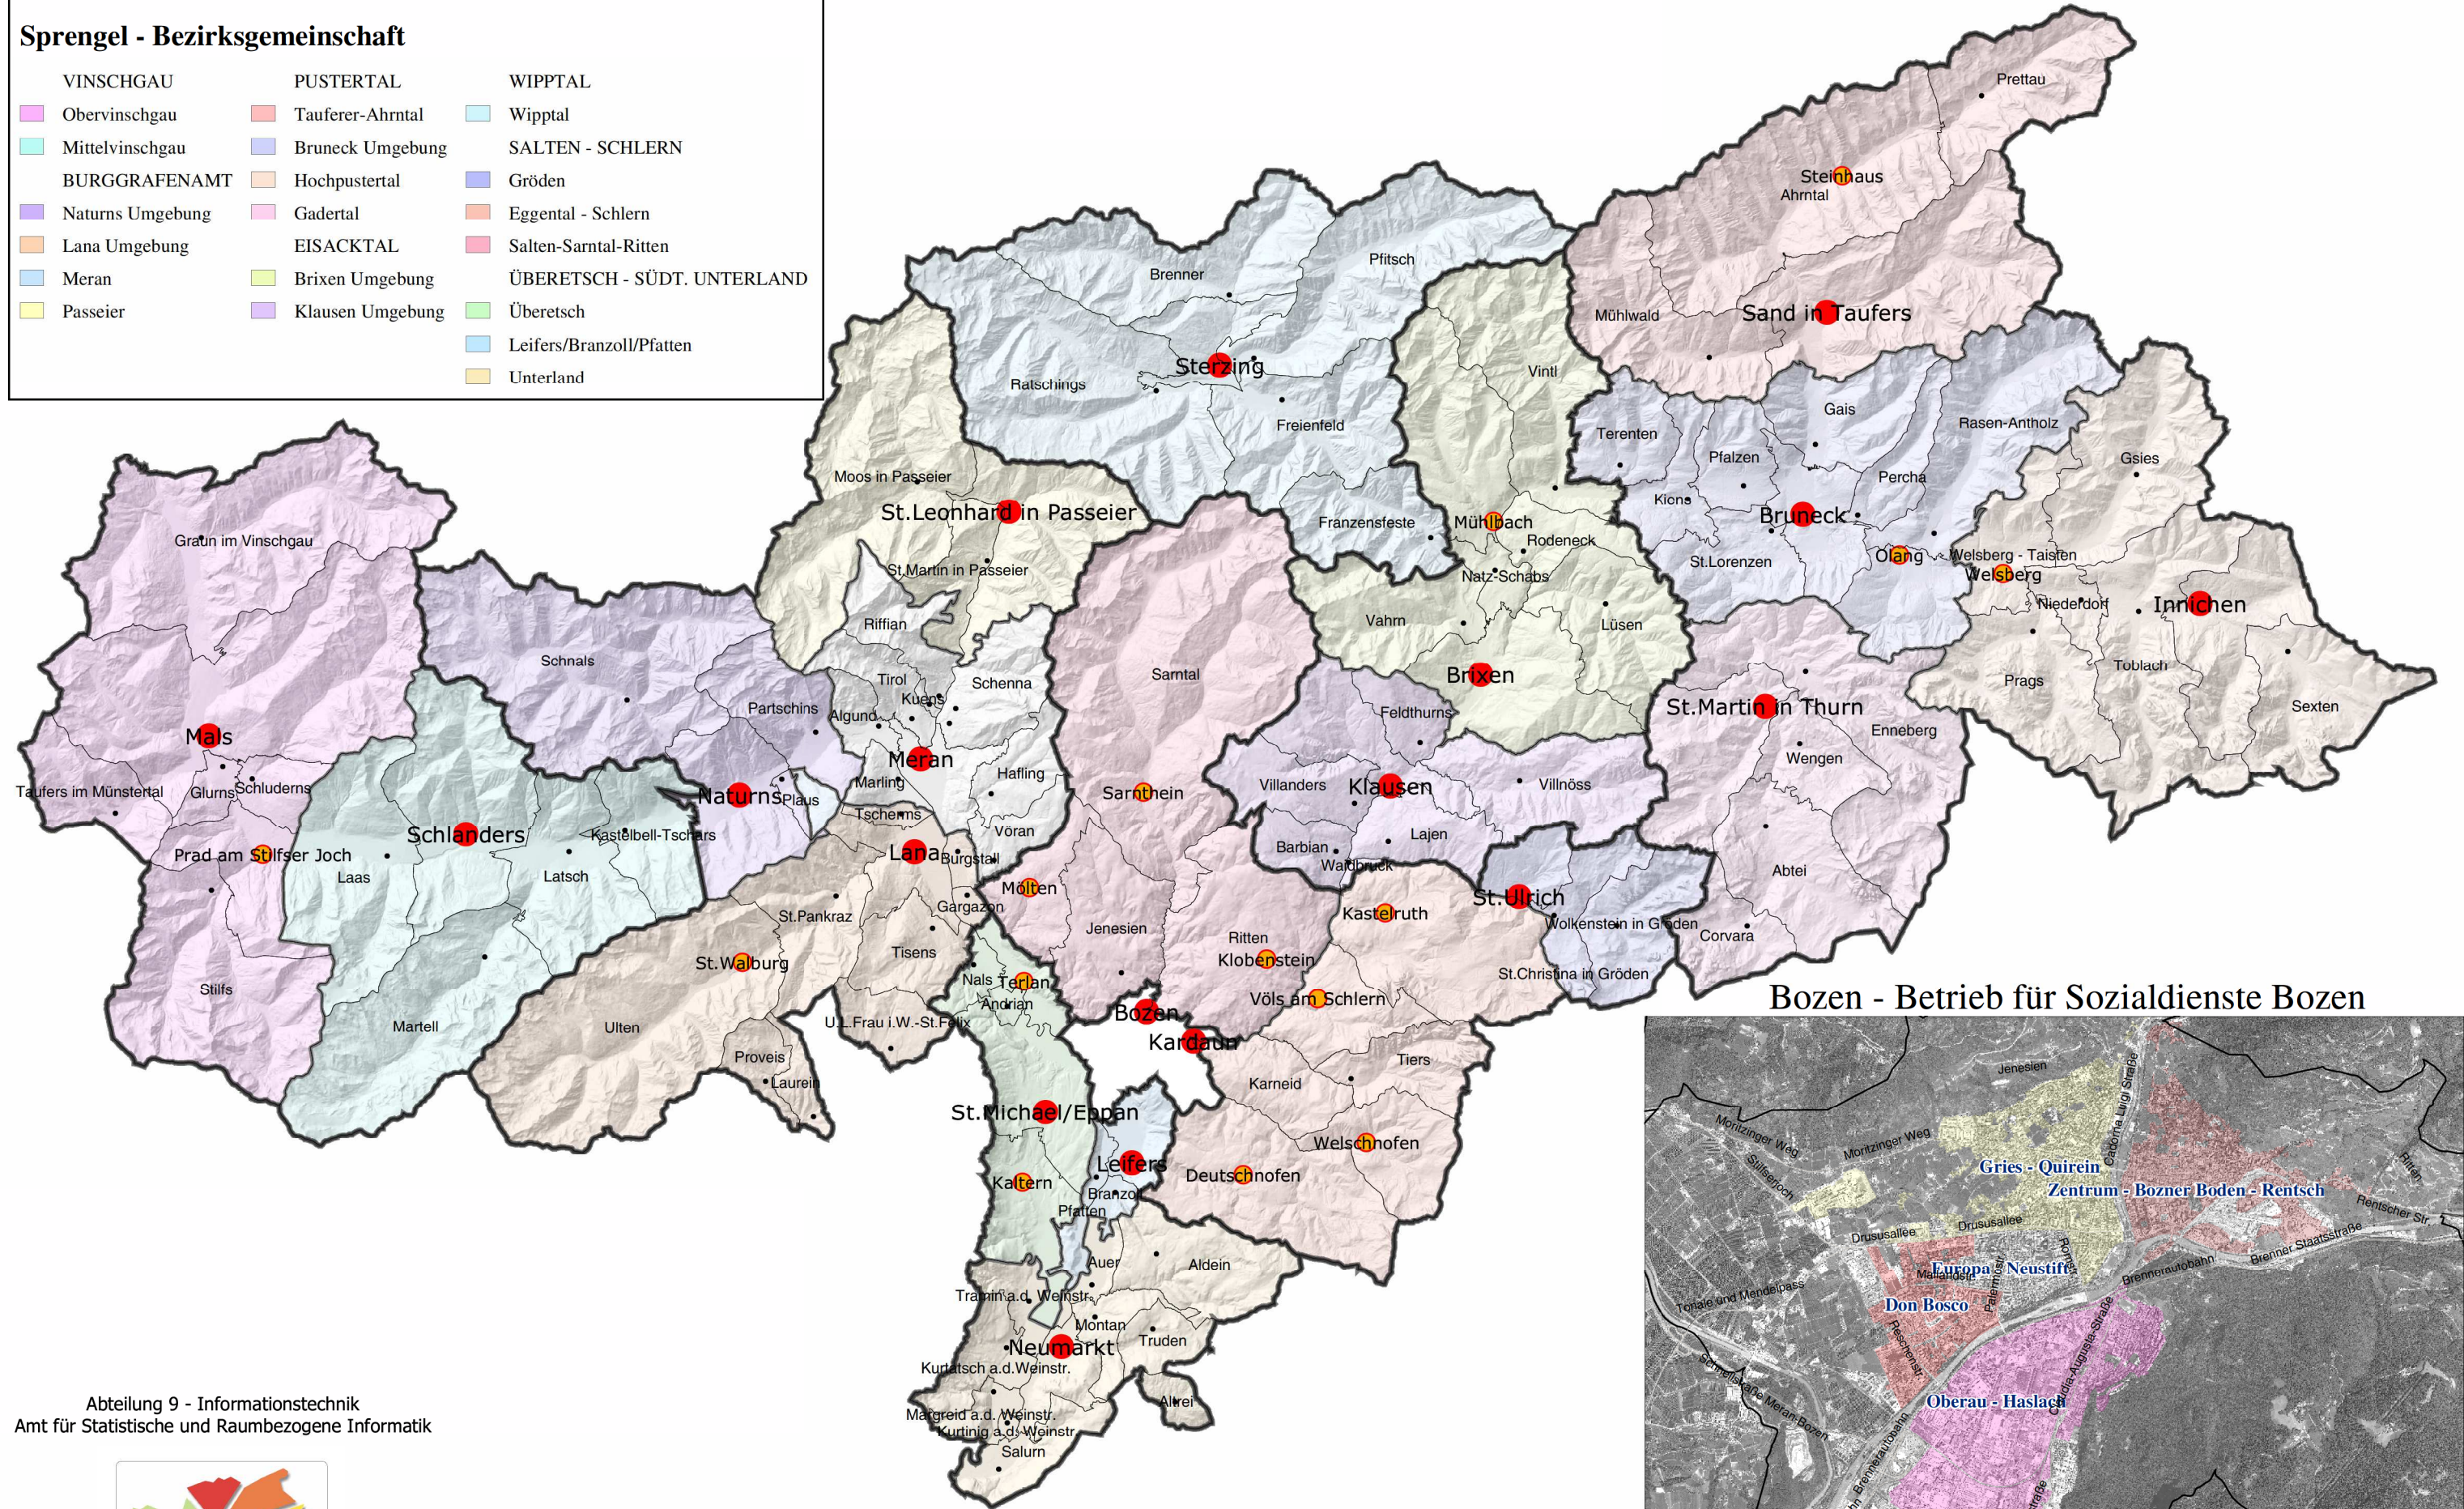

Die Sozialsprengel Südtirols

Grenze der Bezirksgemeinschaft	Sprengelsitz
Sprengelgrenze	Sprengelstützpunkt
Gemeinde	Gemeindehauptort

Sprengel - Bezirksgemeinschaft

VINSCHGAU	PUSTERTAL	WIPPTAL
Obervinschgau	Tauerer-Ahrntal	Wipptal
Mittelvinschgau	Bruneck Umgebung	SALTEN - SCHLERN
BURGGRAFENAMT	Hohepustertal	Gröden
Naturns Umgebung	Gadertal	Eggental - Schlern
Lana Umgebung	EISACKTAL	Salten-Sarnal-Ritten
Meran	Brixen Umgebung	ÜBERETSCH - SÜDT. UNTERLAND
Passeier	Klausen Umgebung	Überetsch
		Leifers/Branzoll/Pfatten
		Unterland

Bozen - Betrieb für Sozialdienste Bozen

Abteilung 9 - Informationstechnik
 Amt für Statistische und Raumbezogene Informatik