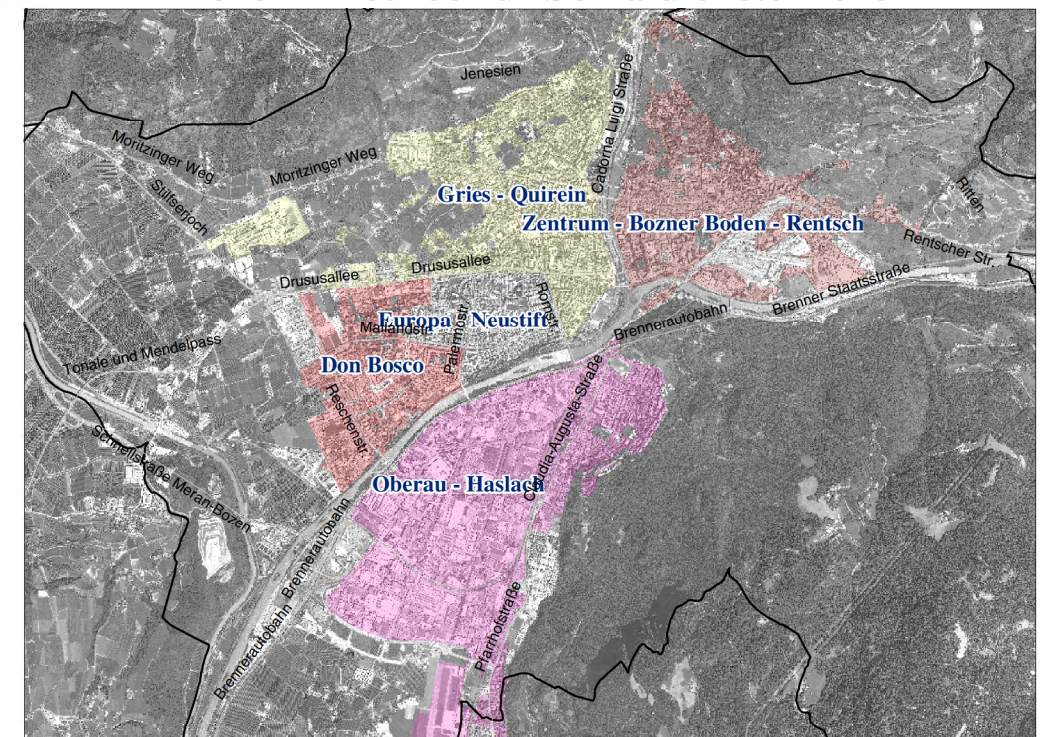

Die Sozialsprengel Südtirols

Grenze der Bezirksgemeinschaft	Sprengelsitz
Sprengelgrenze	Sprengelstützpunkt
Gemeinde	Gemeindehauptort

Sprengel - Bezirksgemeinschaft

VINSCHGAU	PUSTERTAL	WIPPTAL
Obervinschgau	Tauerer-Ahrntal	Wipptal
Mittelvinschgau	Bruneck Umgebung	SALTEN - SCHLERN
BURGGRAFENAMT	Hohepustertal	Gröden
Naturns Umgebung	Gadertal	Eggental - Schlern
Lana Umgebung	EISACKTAL	Salten-Sarnal-Ritten
Meran	Brixen Umgebung	ÜBERETSCH - SÜDT. UNTERLAND
Passeier	Klausen Umgebung	Überetsch
		Leifers/Branzoll/Pfatten
		Unterland

Bozen - Betrieb für Sozialdienste Bozen

Abteilung 9 - Informationstechnik
 Amt für Statistische und Raumbezogene Informatik