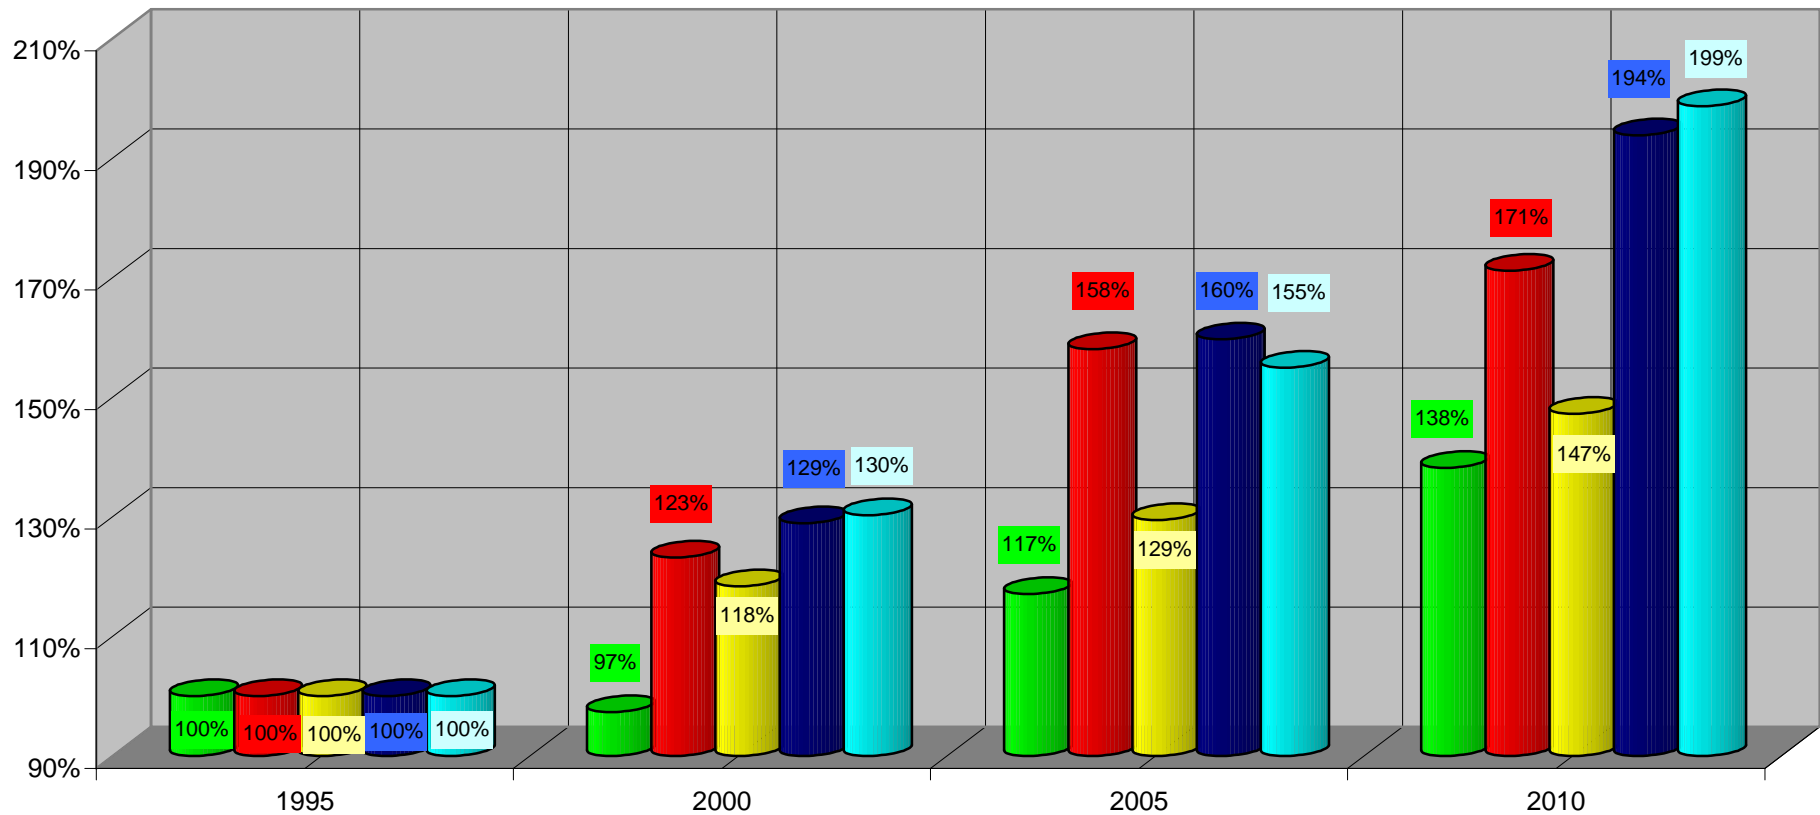

PLV - Bolzano - per settore a prezzi correnti (milioni di €)

- Agricoltura, silvicoltura e pesca
- Industria e artigianato
- Commercio; trasporti; alloggio e ristorazione; informazione e comunicazione
- Attività finanziarie e assicurative; attività immobiliari; attività professionali, scientifiche e tecniche
- Amministrazione pubblica, assicurazione sociale obbligatoria, istruzione, sanità e assistenza sociale; attività artistiche, intrattenimento e divertimento

Andamento PLV - Bolzano - per settore a prezzi correnti (milioni di €)

- Agricoltura, silvicoltura e pesca
- Industria e artigianato
- Commercio; trasporti; alloggio e ristorazione; informazione e comunicazione
- Attività finanziarie e assicurative; attività immobiliari; attività professionali, scientifiche e tecniche
- Amministrazione pubblica, assicurazione sociale obbligatoria, istruzione, sanità e assistenza sociale; attività artistiche, intrattenimento e divertimento

Valore aggiunto ai prezzi di base dell'agricoltura - Bolzano - 2009 in Mio €

Valore aggiunto ai prezzi base dell'agricoltura - elaborazione 31.6 su dati ASTAT - Milioni di € - anno di riferimento: 2009