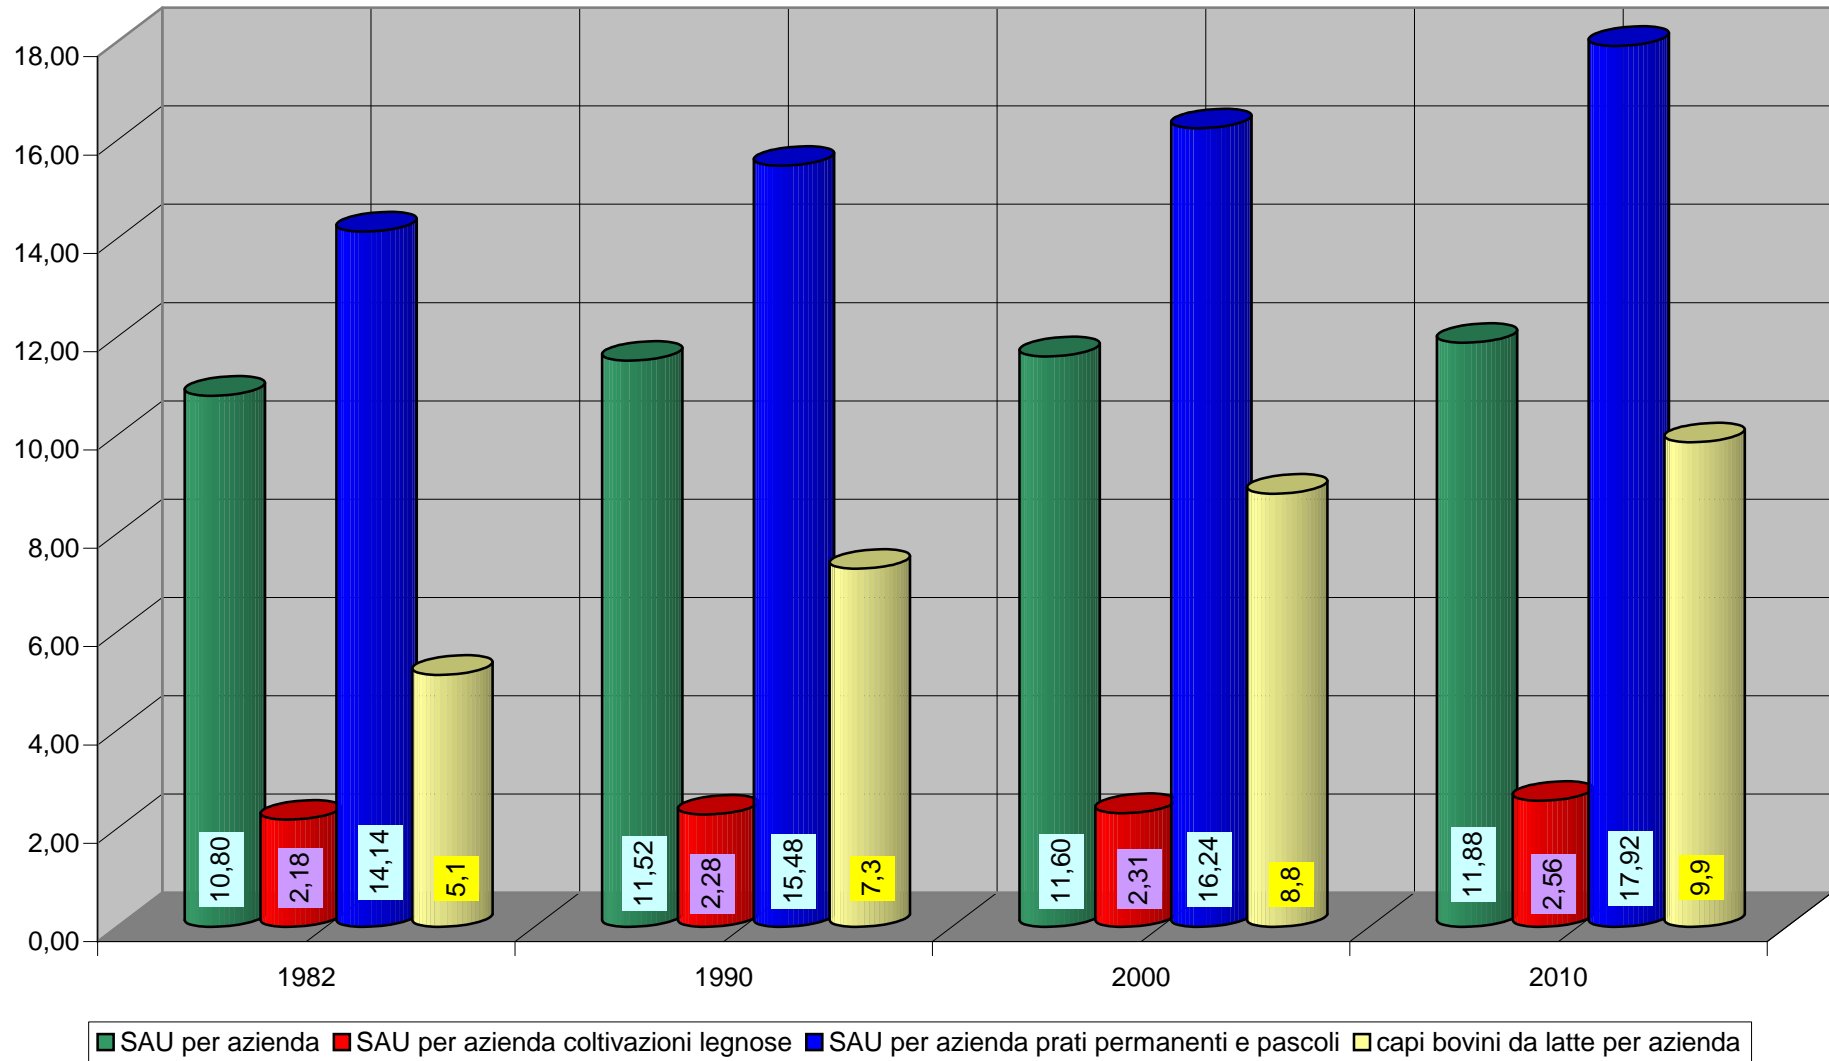

Valore aggiunto a prezzi base dell'agricoltura - Bolzano - Mio € - 2009

Valore aggiunto ai prezzi base dell'agricoltura - elaborazione 31.6 su dati ASTAT - Milioni di € - anno di riferimento: 2009

■ settore coltivazioni arboree ■ settore zootecnico ■ settore orticole ■ Miele

Numero di aziende - Bolzano - Censimento 2010

Variazione del numero delle aziende - Bolzano - Censimento 2010

SAU - Bolzano - Censimento 2010

Variazione della SAU - Bolzano - Censimento 2010

Superficie aziendale media - Bolzano - Censimento 2010