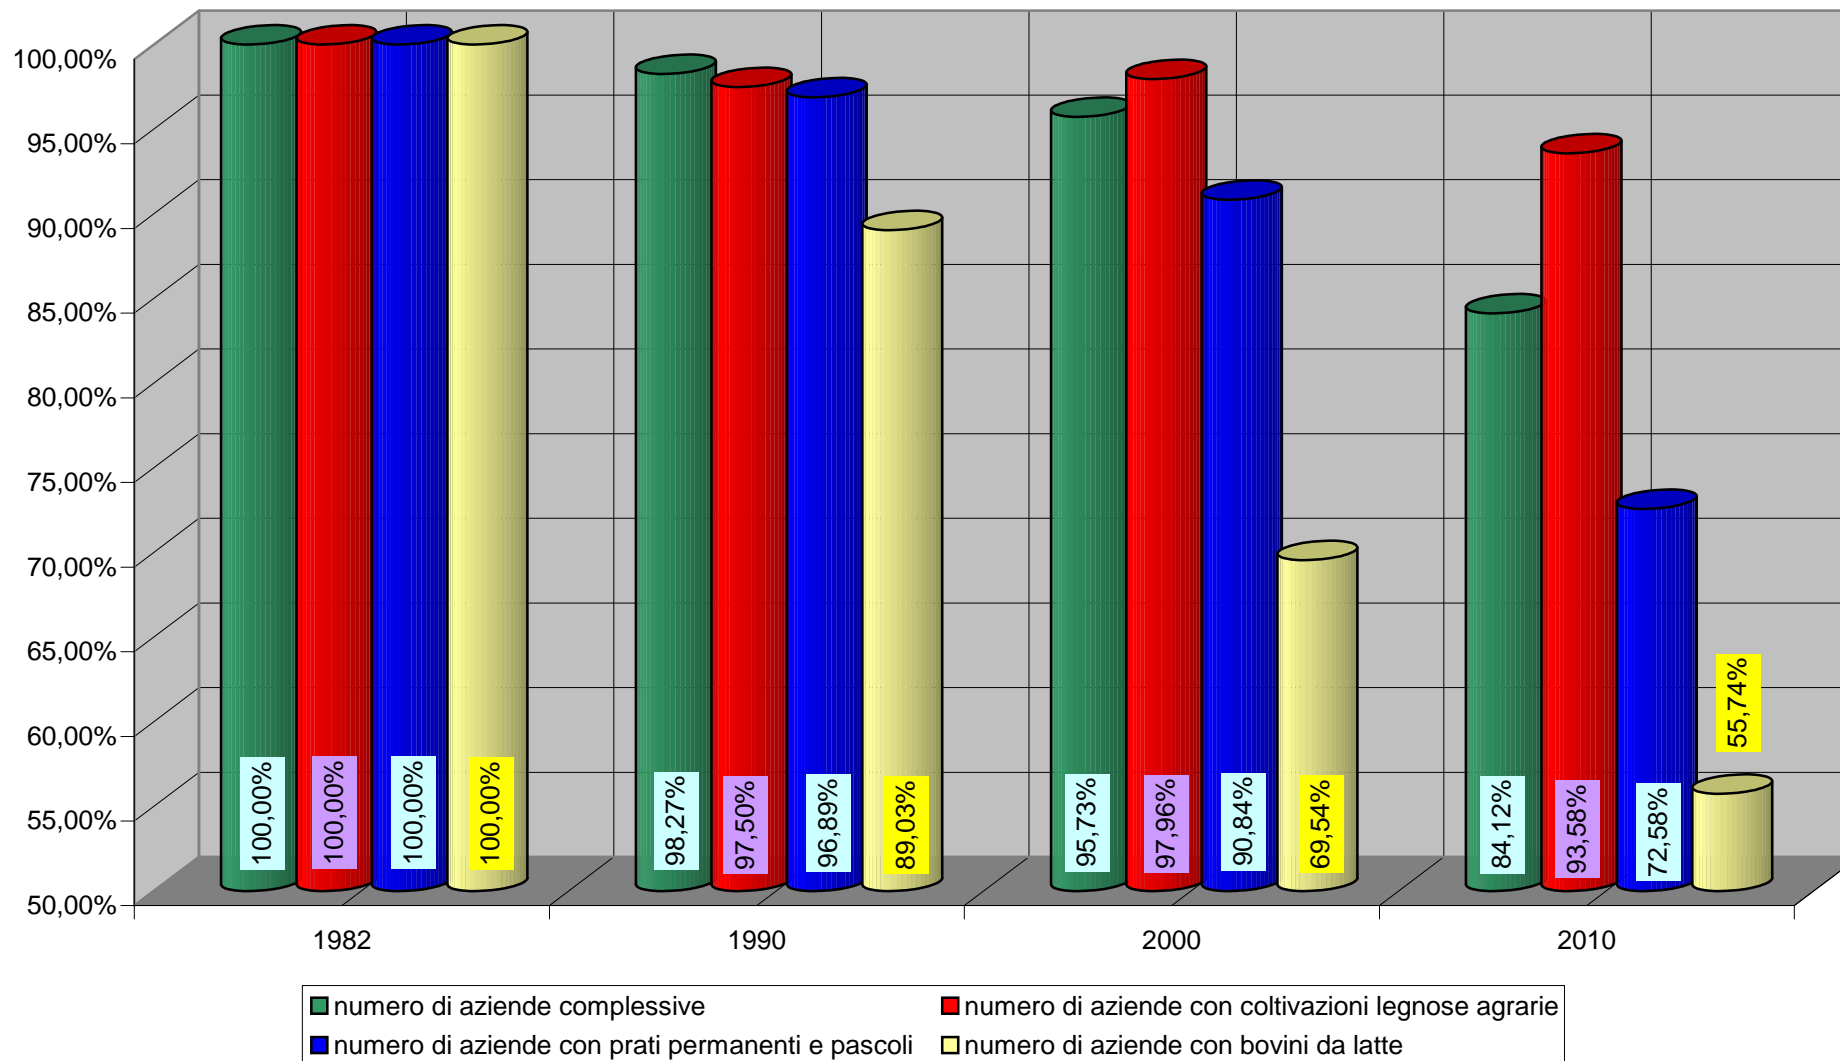

Variazione del numero delle aziende - Bolzano - Censimento 2010