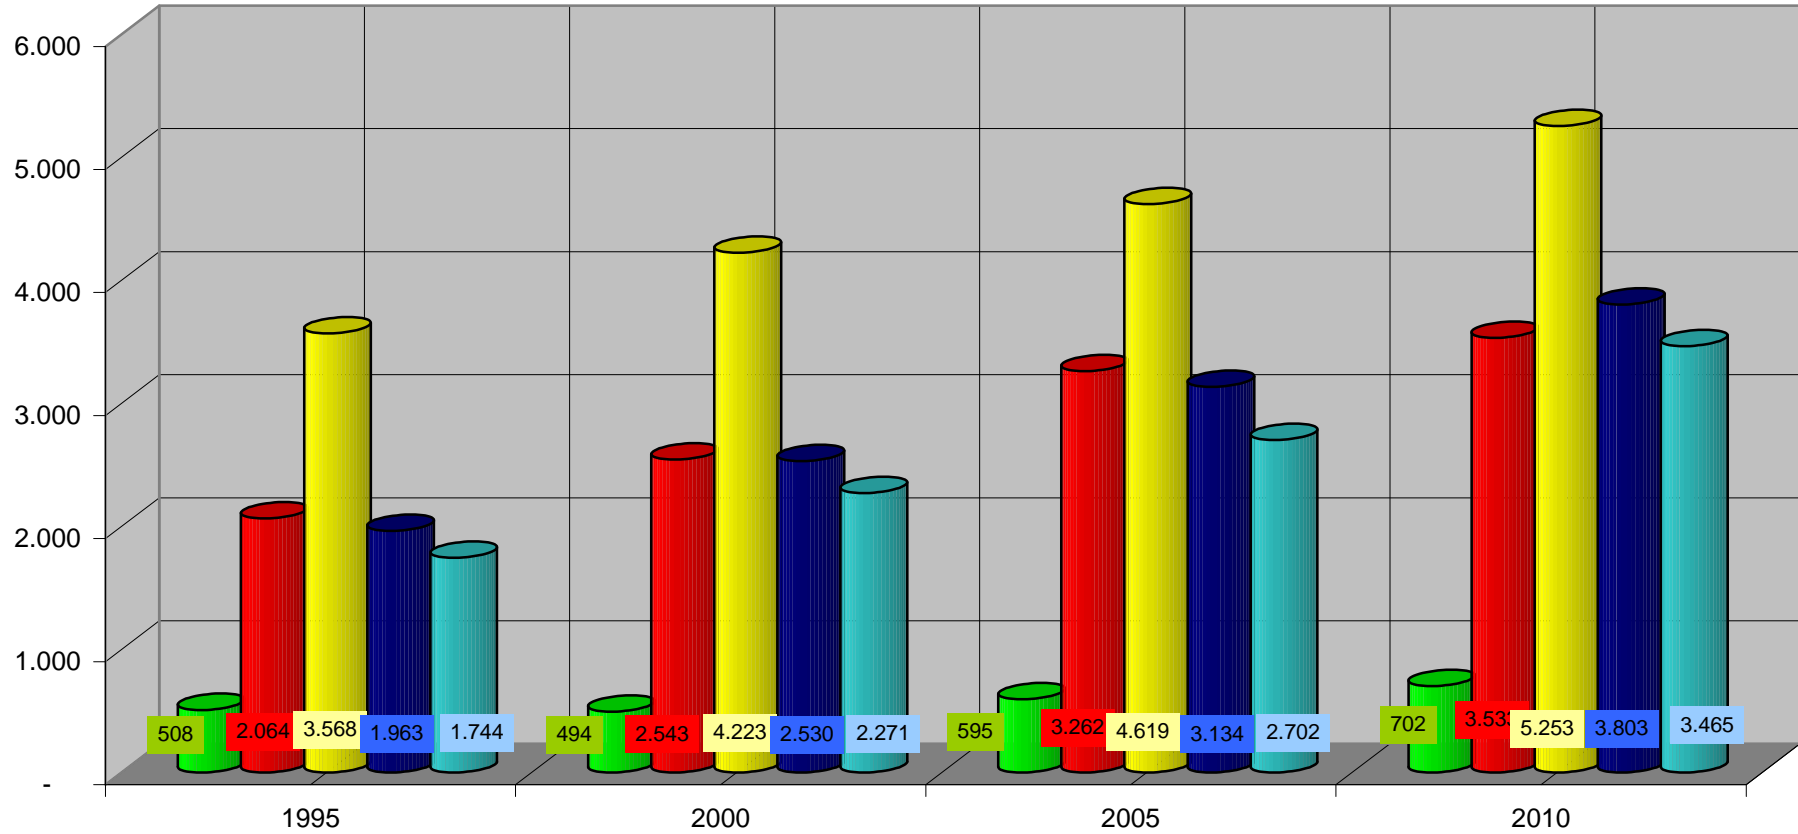

PLV - Bolzano - per settore a prezzi correnti (milioni di €)

- Agricoltura, silvicoltura e pesca
- Industria e artigianato
- Commercio; trasporti; alloggio e ristorazione; informazione e comunicazione
- Attività finanziarie e assicurative; attività immobiliari; attività professionali, scientifiche e tecniche
- Amministrazione pubblica, assicurazione sociale obbligatoria, istruzione, sanità e assistenza sociale; attività artistiche, intrattenimento e divertimento

Andamento PLV - Bolzano - per settore a prezzi correnti (milioni di €)

- Agricoltura, silvicoltura e pesca
- Industria e artigianato
- Commercio; trasporti; alloggio e ristorazione; informazione e comunicazione
- Attività finanziarie e assicurative; attività immobiliari; attività professionali, scientifiche e tecniche
- Amministrazione pubblica, assicurazione sociale obbligatoria, istruzione, sanità e assistenza sociale; attività artistiche, intrattenimento e divertimento

Valore aggiunto ai prezzi di base dell'agricoltura - Bolzano - 2009 in Mio €

Valore aggiunto ai prezzi base dell'agricoltura - elaborazione 31.6 su dati ASTAT - Milioni di € - anno di riferimento: 2009