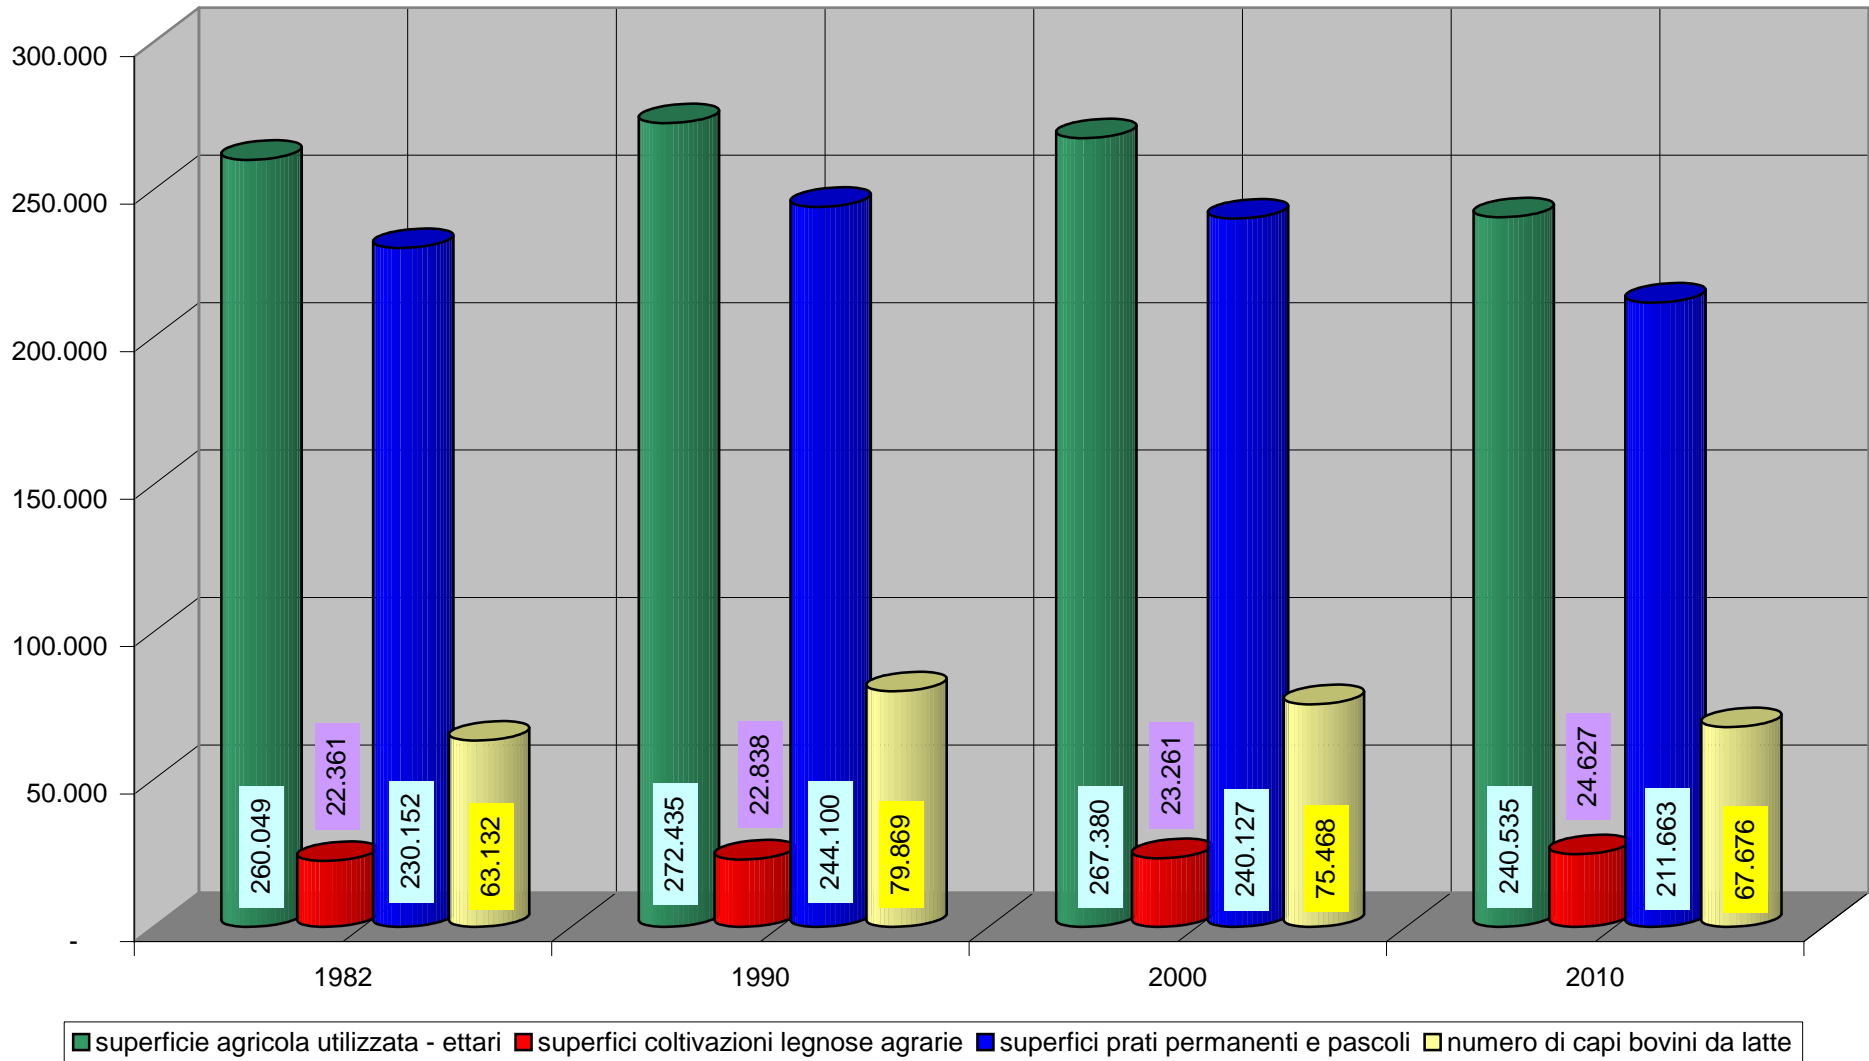

SAU - Bolzano - Censimento 2010