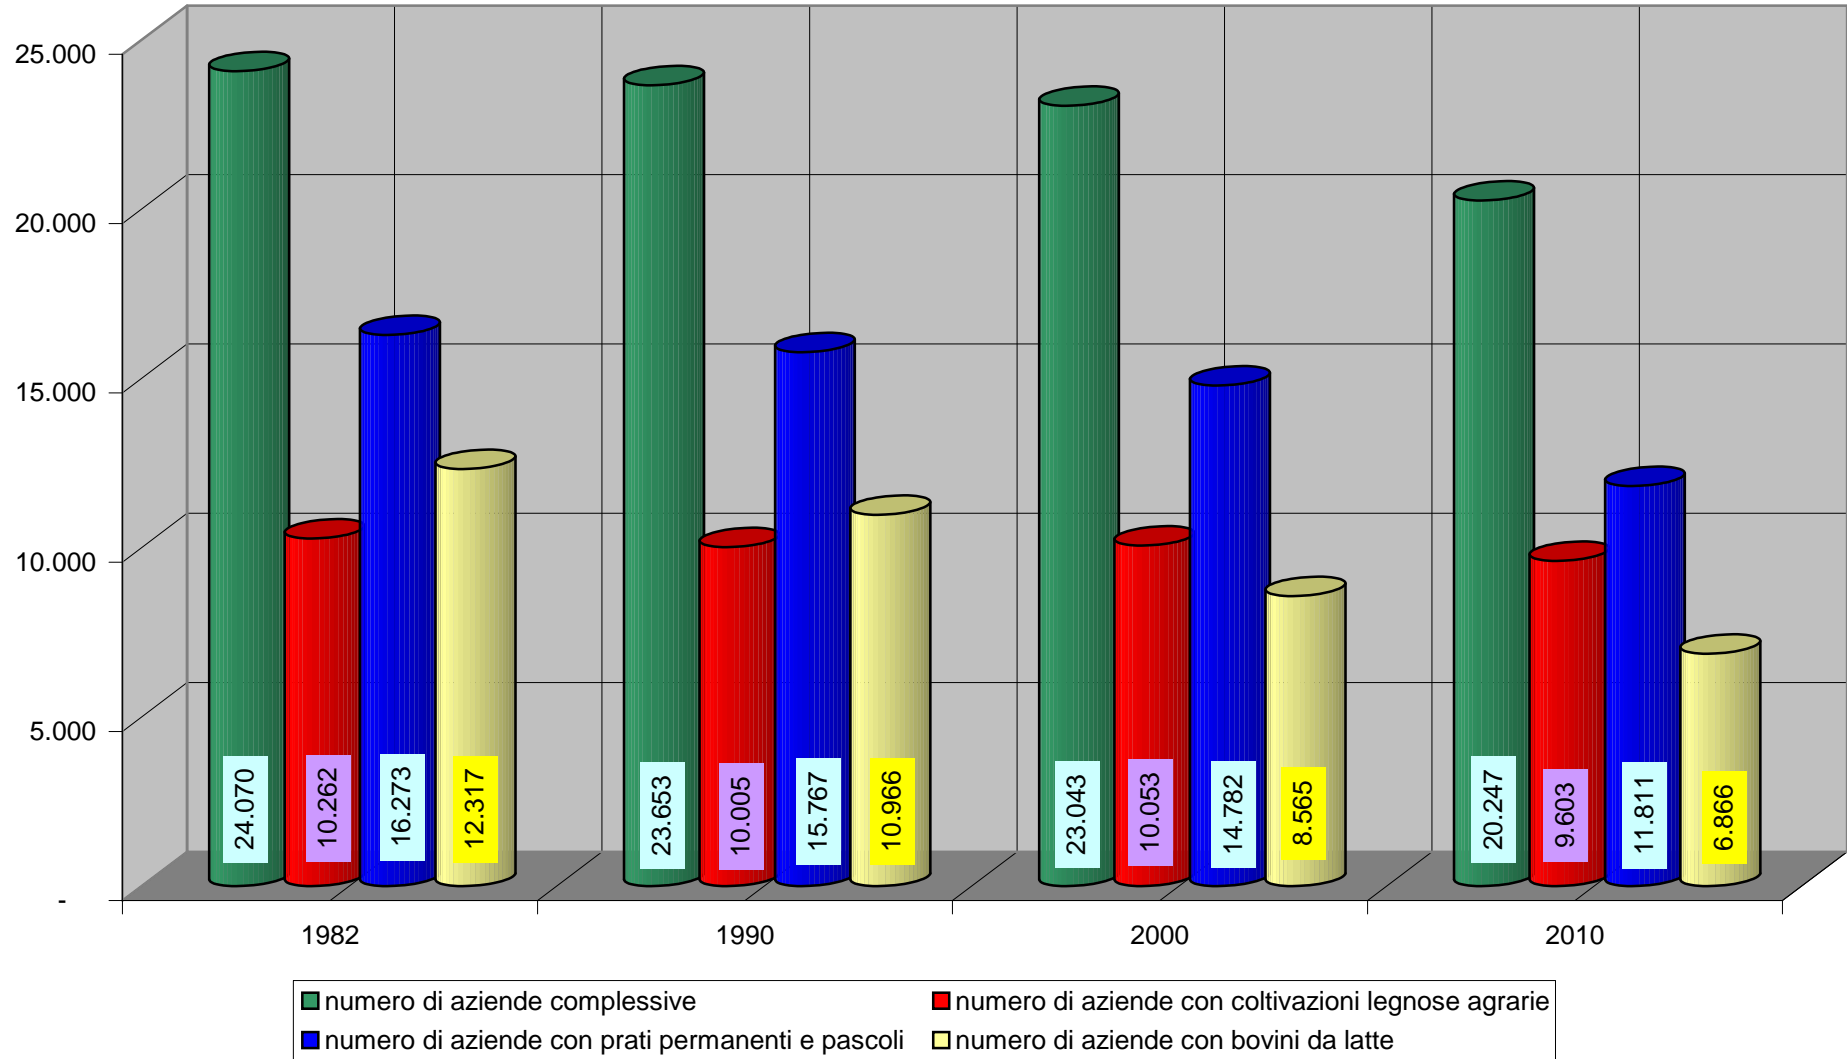

Numero di aziende - Bolzano - Censimento 2010