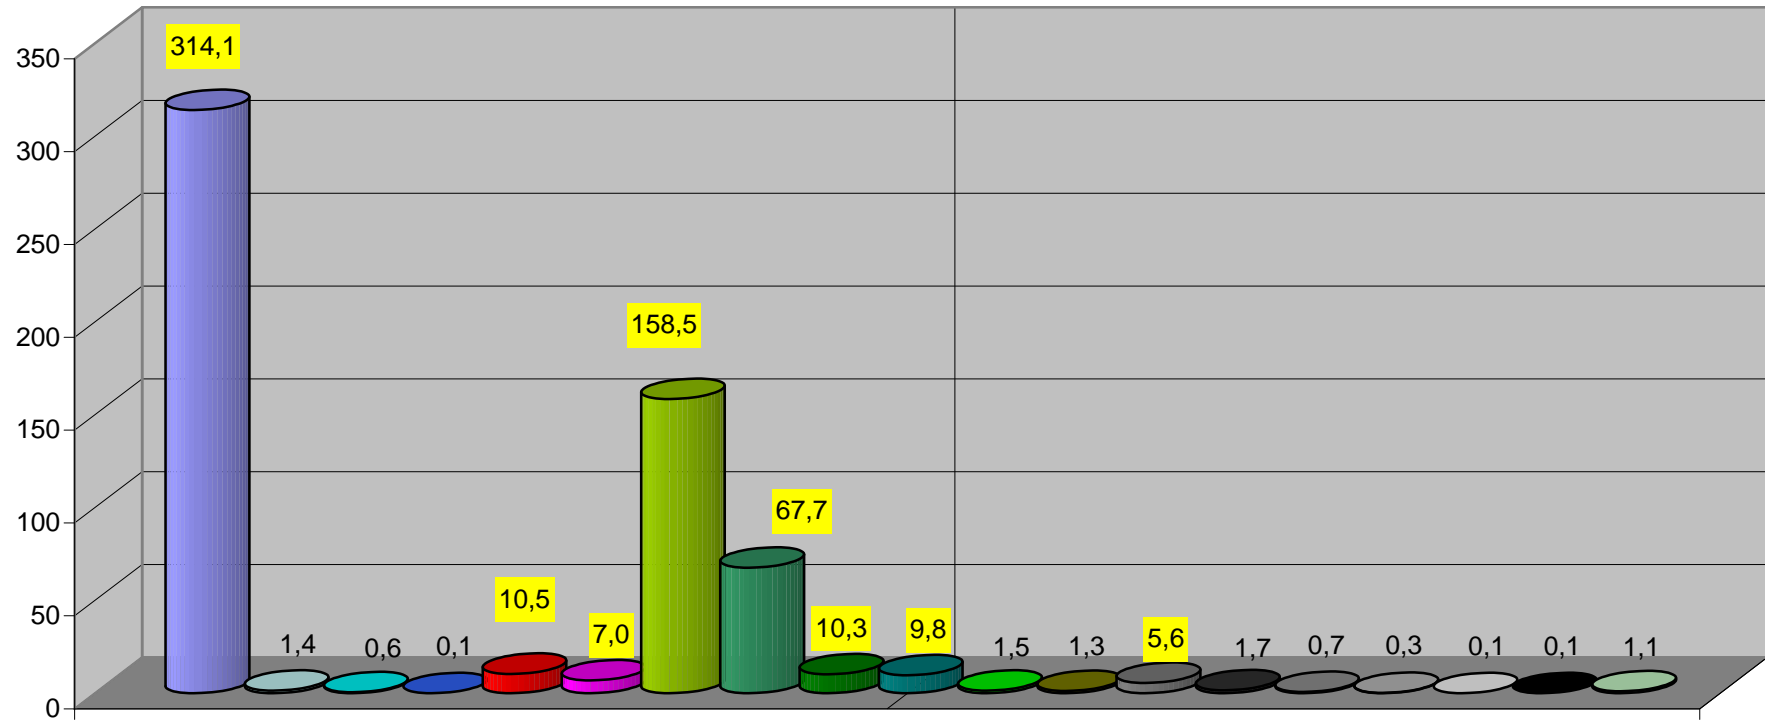

PLV - Bolzano - per settore a prezzi correnti (milioni di €)

- Agricoltura, silvicoltura e pesca
- Industria e artigianato
- Commercio; trasporti; alloggio e ristorazione; informazione e comunicazione
- Attività finanziarie e assicurative; attività immobiliari; attività professionali, scientifiche e tecniche
- Amministrazione pubblica, assicurazione sociale obbligatoria, istruzione, sanità e assistenza sociale; attività artistiche, intrattenimento e divertimento

Andamento PLV - Bolzano - per settore a prezzi correnti (milioni di €)

- Agricoltura, silvicoltura e pesca
- Industria e artigianato
- Commercio; trasporti; alloggio e ristorazione; informazione e comunicazione
- Attività finanziarie e assicurative; attività immobiliari; attività professionali, scientifiche e tecniche
- Amministrazione pubblica, assicurazione sociale obbligatoria, istruzione, sanità e assistenza sociale; attività artistiche, intrattenimento e divertimento

Valore aggiunto ai prezzi di base dell'agricoltura - Bolzano - 2009 in Mio €

Valore aggiunto ai prezzi base dell'agricoltura - elaborazione 31.6 su dati ASTAT - Milioni di € - anno di riferimento: 2009