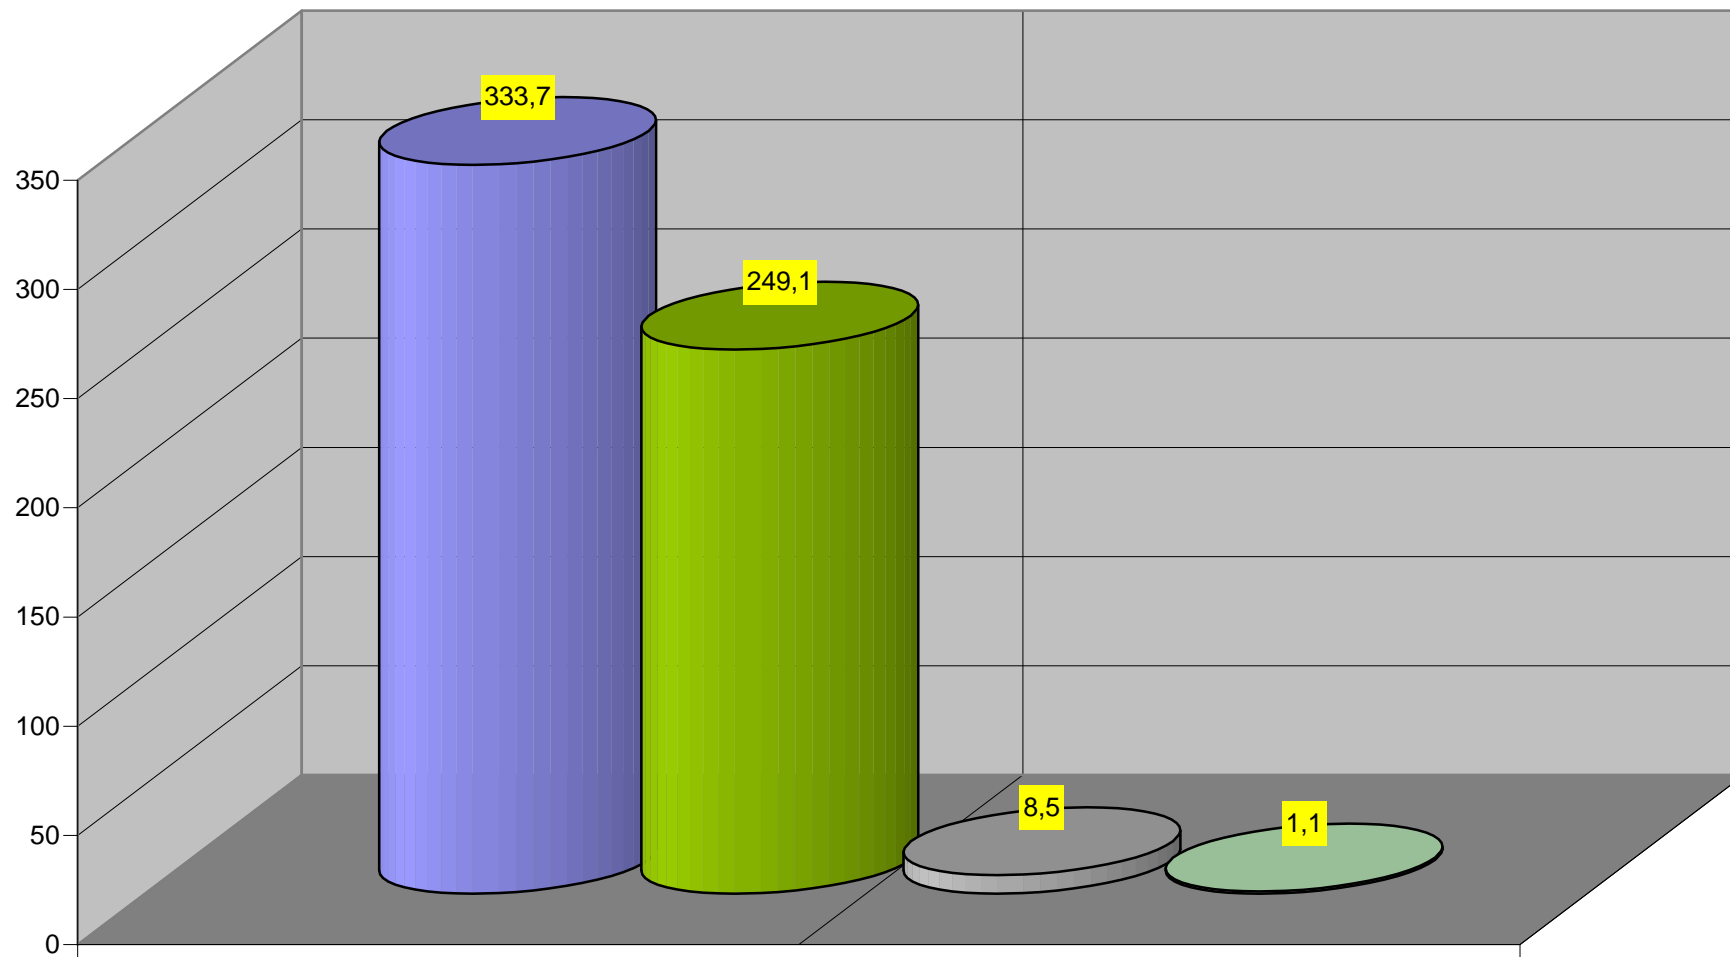

Valore aggiunto a prezzi base dell'agricoltura - Bolzano - Mio € - 2009

Valore aggiunto ai prezzi base dell'agricoltura - elaborazione 31.6 su dati ASTAT - Milioni di € - anno di riferimento: 2009

■ settore coltivazioni arboree ■ settore zootecnico ■ settore orticole ■ Miele