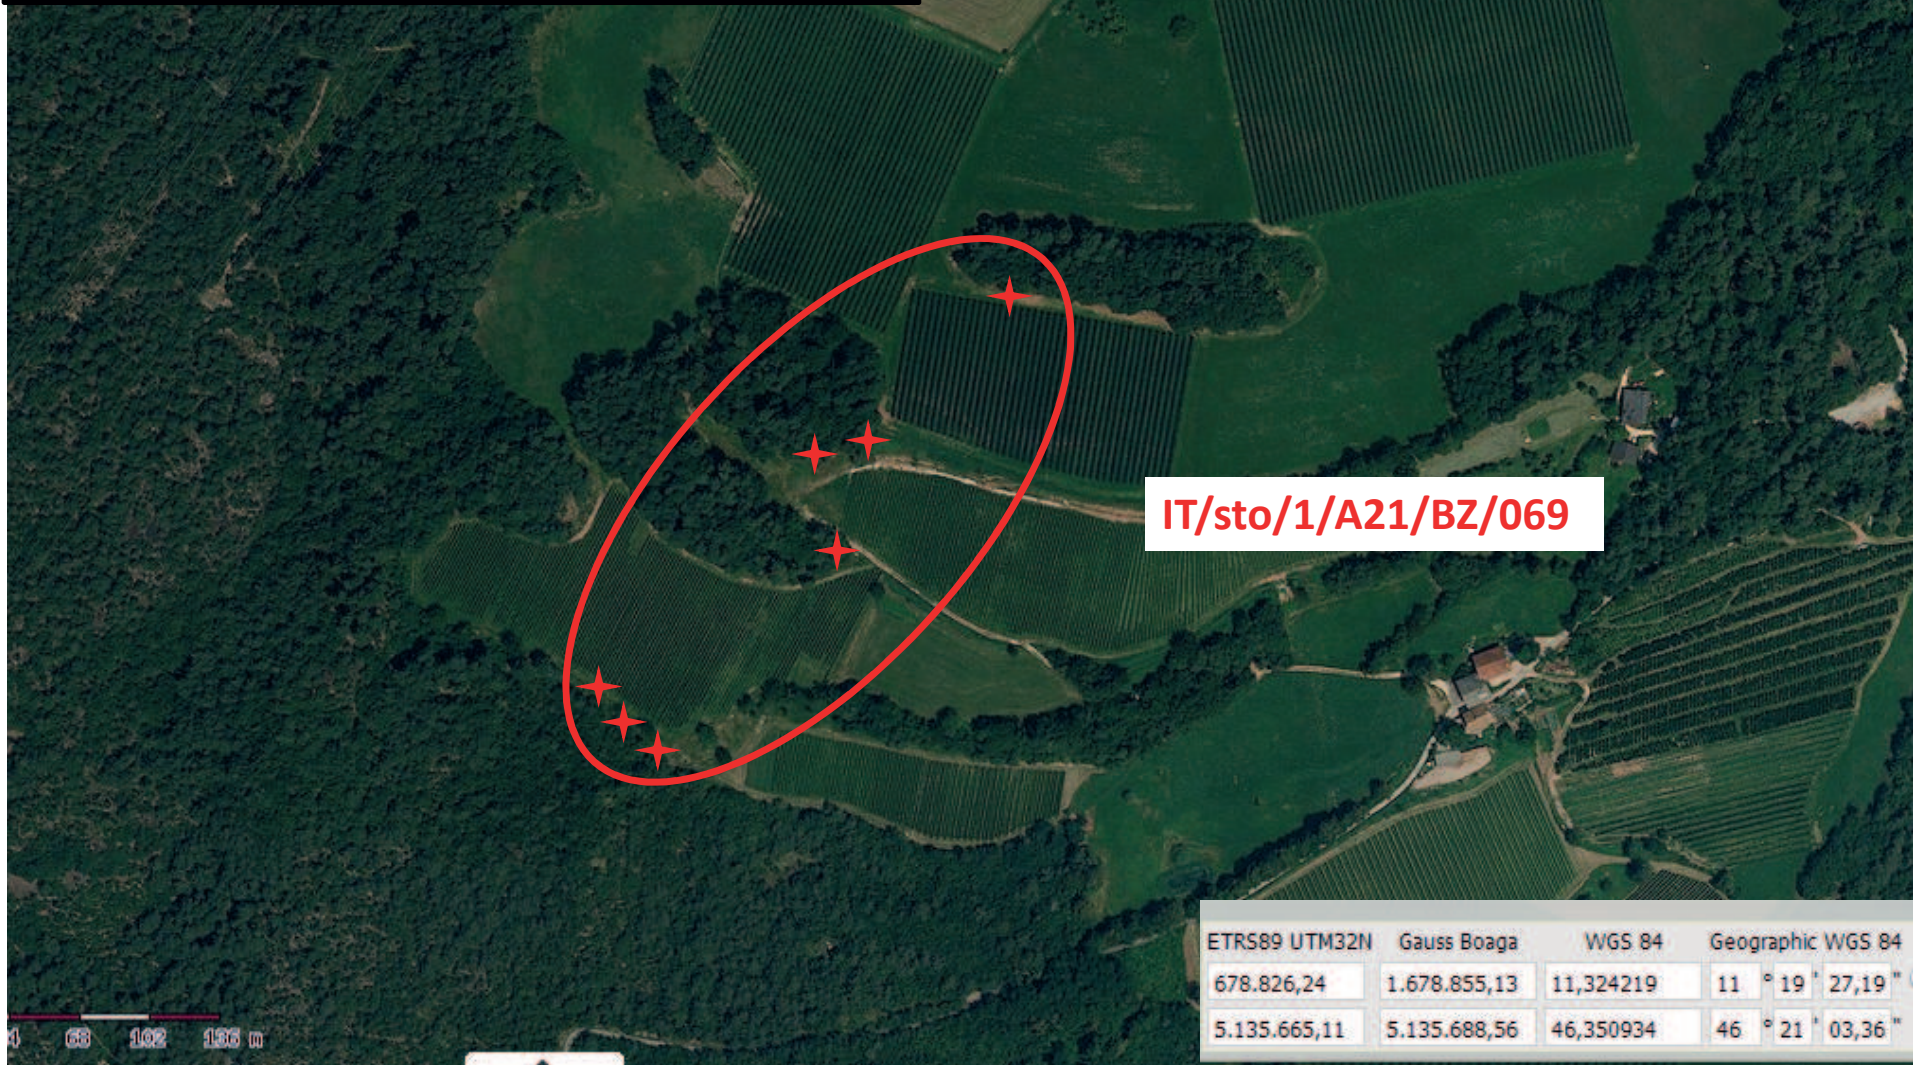

<p>Autonome Provinz Bozen-Südtirol Amt für Forstverwaltung 32.1 I - 39100 Bozen • Brennerstr. 6 Tel. +39 0471 415318 - Fax +39 0471 415313 http://www.provinz.bz.it/landforstwirtschaft/wald-holz-almen/forstgaerten.asp</p>		<p>Provincia Autonoma di Bolzano-Alto Adige Ufficio amministrazione forestale 32.1 I - 39100 Bolzano • Via Brennero 6 Tel. +39 0471 415318 - Fax +39 0471 415313 http://www.provincia.bz.it/agricoltura-foreste/bosco-legno-malghe/vivai-forestali.asp</p>	
--	---	--	---

Sorb_tor_01
 Eich – Aldein/Aldino (BZ)

IT/sto/1/A21/BZ/069

68 102 136 m

ETRS89 UTM32N	Gauss Boaga	WGS 84	Geographic WGS 84
678.826,24	1.678.855,13	11,324219	11 ° 19 ' 27,19 "
5.135.665,11	5.135.688,56	46,350934	46 ° 21 ' 03,36 "