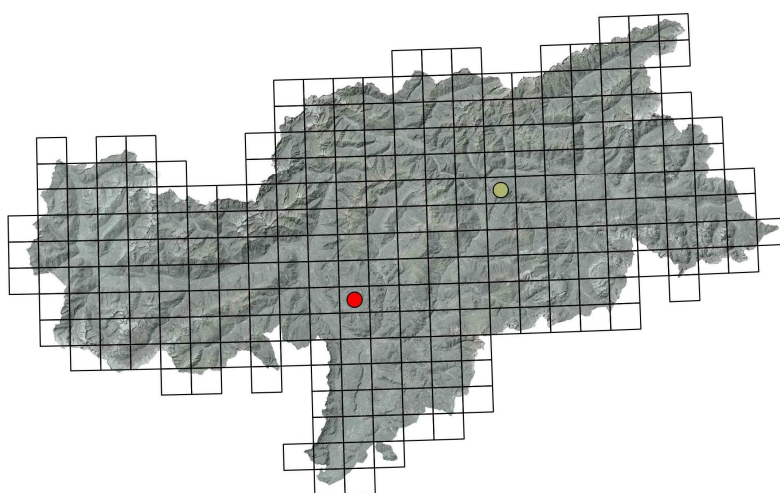

Eriophorum gracile

Schlankes Wollgras

Erioforo gracile

Cyperaceae

Lebensraum

Flachmoore; collin-subalpin.

Verbreitung in Südtirol

Sehr selten. Nur zwei Fundorte am Tschöggberg. In den Alpen nur sehr lokal und sehr selten.

Legende:

● = < 1920

● = 1920–1979

● = > 1980

Quelle:

www.florafaua.it

Naturmuseum

Südtirol