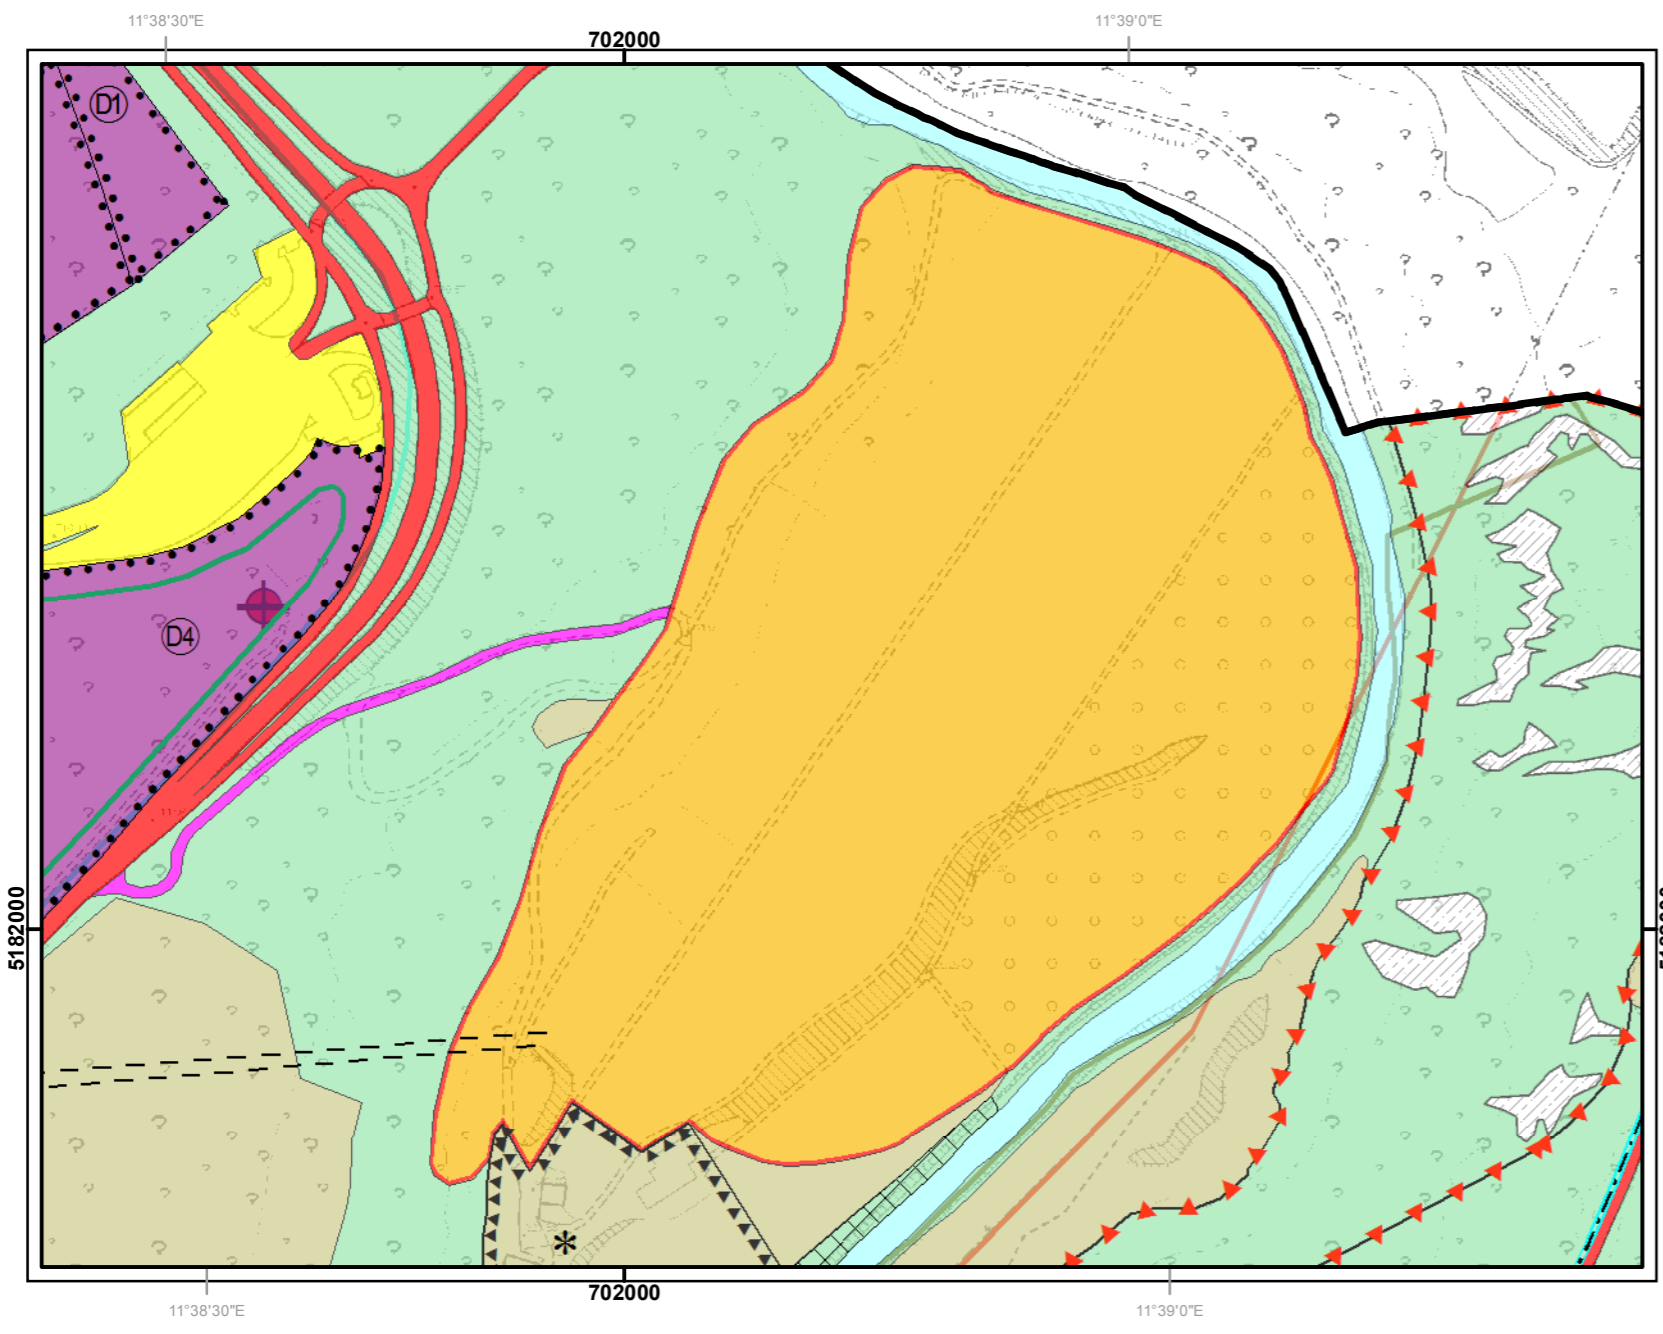

Bestand - Esistente

Änderung - Modifica

Bauleitplan
Piano Urbanistico Comunale
Flächenwidmungsplan
Piano di zonizzazione

Planungsgebiet / Ambito del Piano

Vahr
Varna

BLATTSCHNITT / QUADRO DI UNIONE

Letzte Änderung / Ultima modifica
(Nr. / n. -)

Keine Daten verfügbar
Nessun dato disponibile

MAßSTAB / SCALA 1:5.000

0 62,5 125 250 Meters