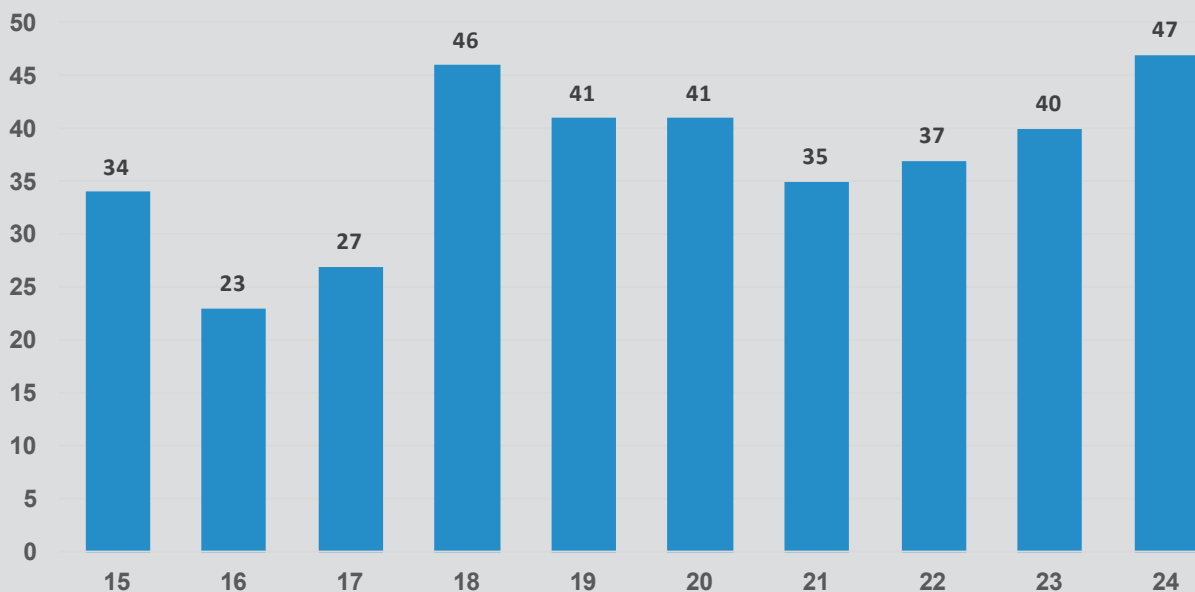

Einsätze insgesamt 1981 -2024 - Interventi totali 1981 -2024

Brände 1981 -2024 - Incendi 1981 -2024

BRÄNDE - INCENDI

Einsatzstatistik

Einsätze vom
1. Oktober 2023 bis 30. September 2024

Statistica d'intervento