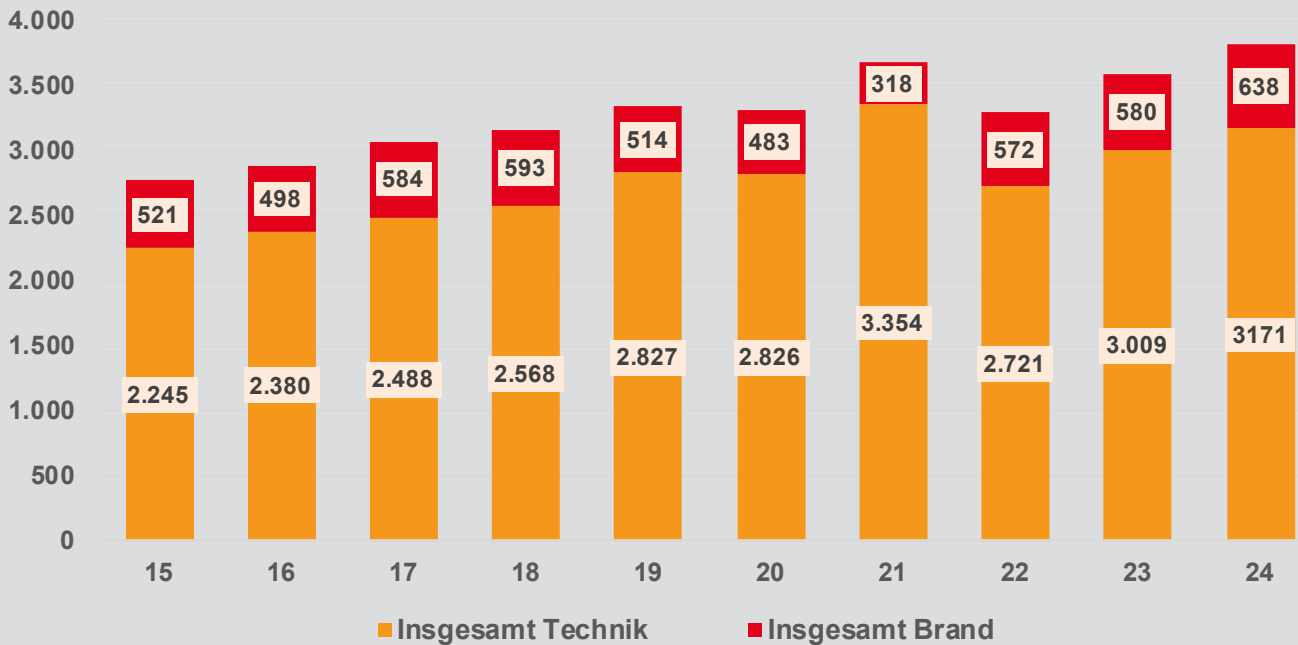

Einsätze vom Jahre
2015 bis 2024

Statistica d'intervento

Interventi effettuati dal
2015 al 2024

Einsätze insgesamt - Interventi totali

EINSÄTZE INSGESAMT - INTERVENTI TOTALI

Mann/Uomo - Mannstunden / Ore uomo