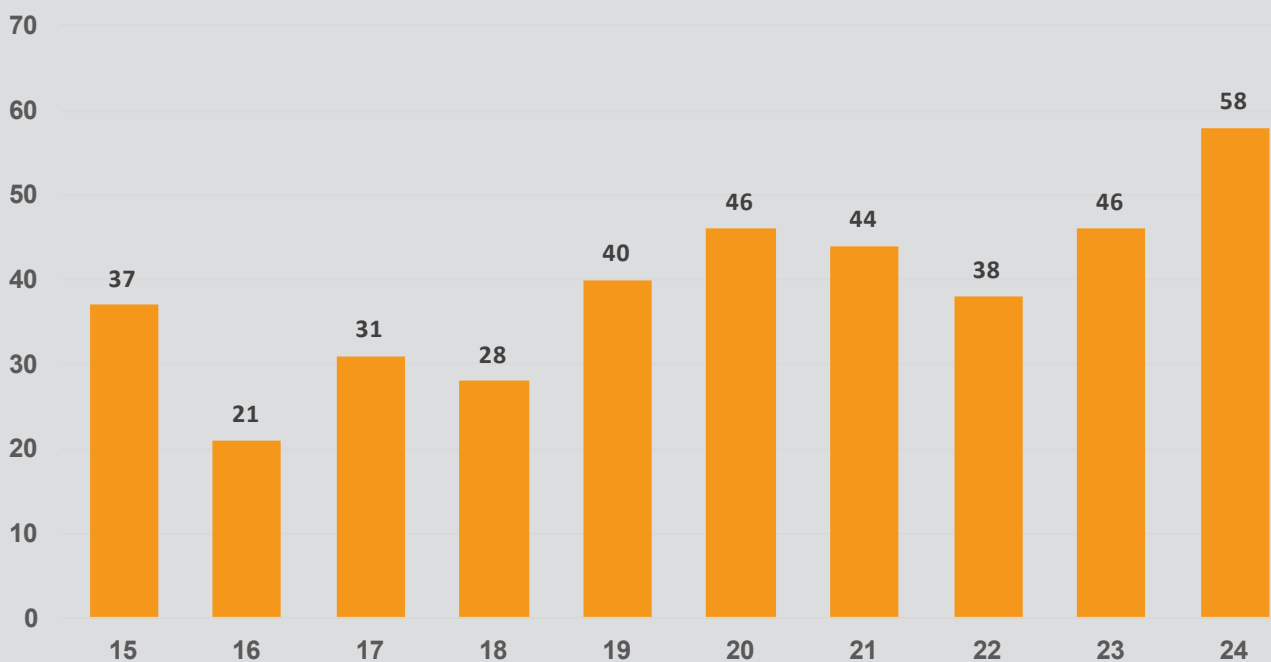

Kran-Rüsteinsätze - Autogru-Carro attrezzi

KRAN- RÜSTEINSÄTZE - AUTOGRU - CARRO ATTREZZI