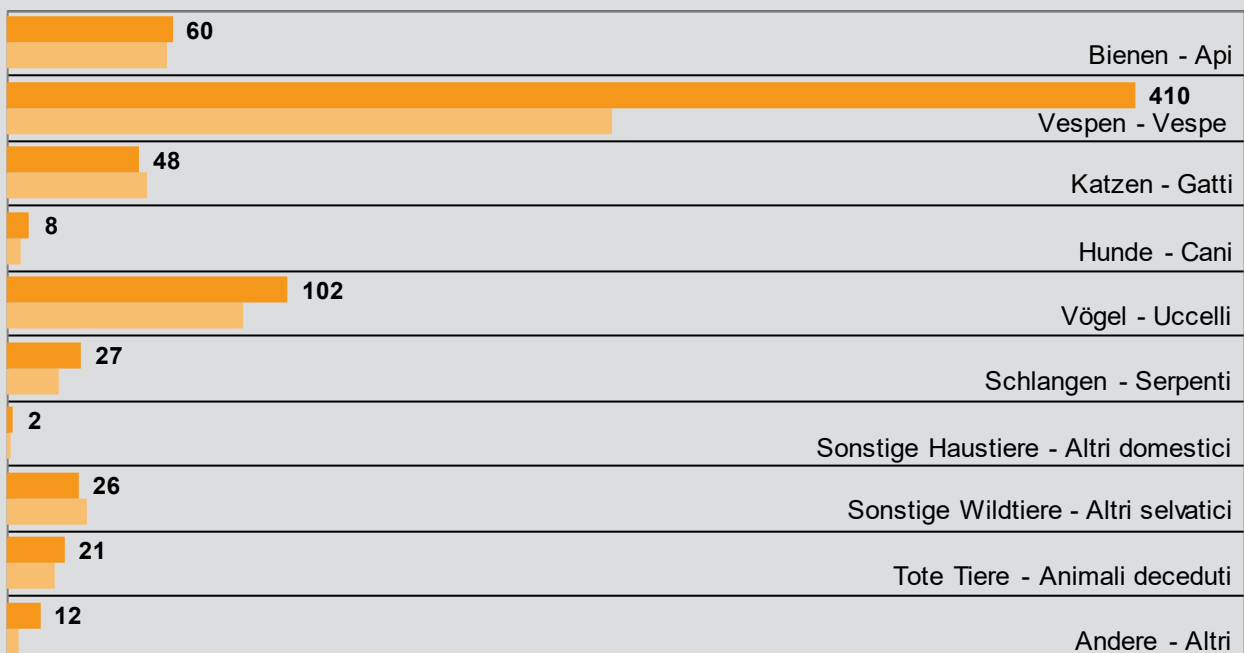

Tierrettung - Soccorso animali

Tierrettung - Soccorso animali

■ 2024 ■ 2023