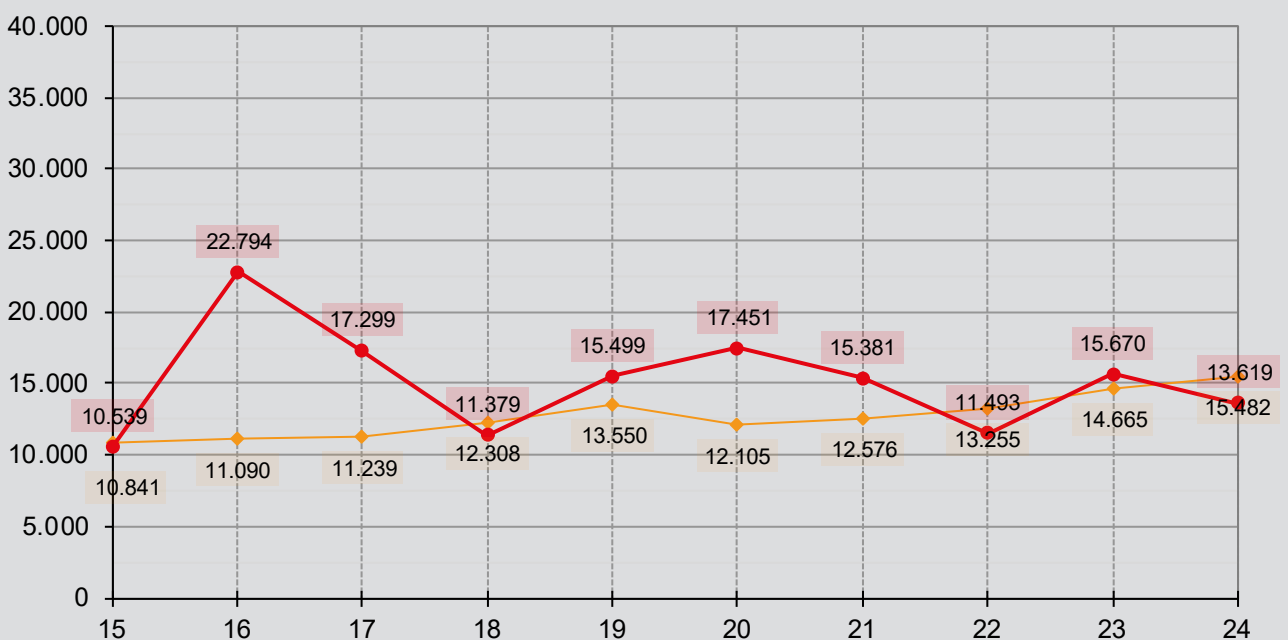

Mann/Uomo - Mannstunden / Ore uomo

—◆— Mann/Uomo   —●— Mannstunden/Ore uomo