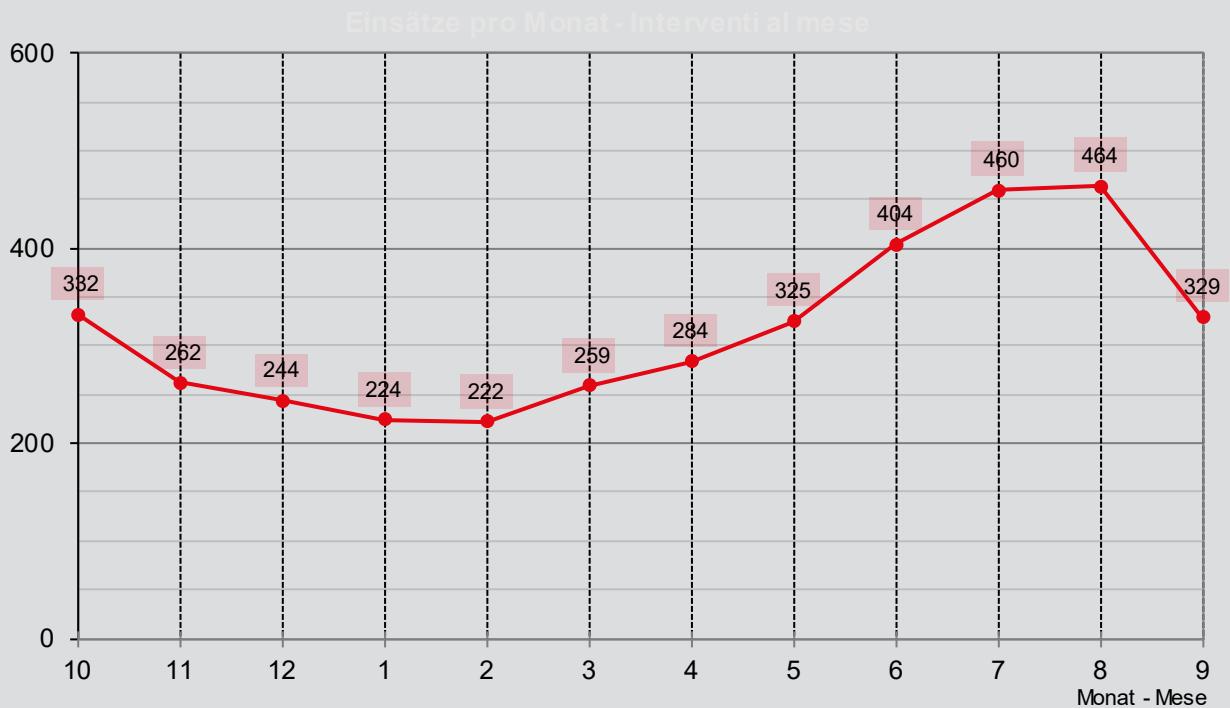

Einsätze insgesamt 1981 -2024 - Interventi totali 1981 -2024

Brände 1981 -2024 - Incendi 1981 -2024

BRÄNDE - INCENDI

Einsatzstatistik

Einsätze vom
1. Oktober 2023 bis 30. September 2024

Statistica d'intervento

Interventi dal
1° ottobre 2023 al 30 settembre 2024

Geografische Verteilung der Einsätze Distribuzione geografica degli interventi effettuati

Einsätze pro Monat - Interventi al mese

Folgende Einsatzarten sind nicht in dieser Grafik enthalten: Flughafendienste, Brandsicherheitswachen, weitergegebene Einsätze, Übungen.