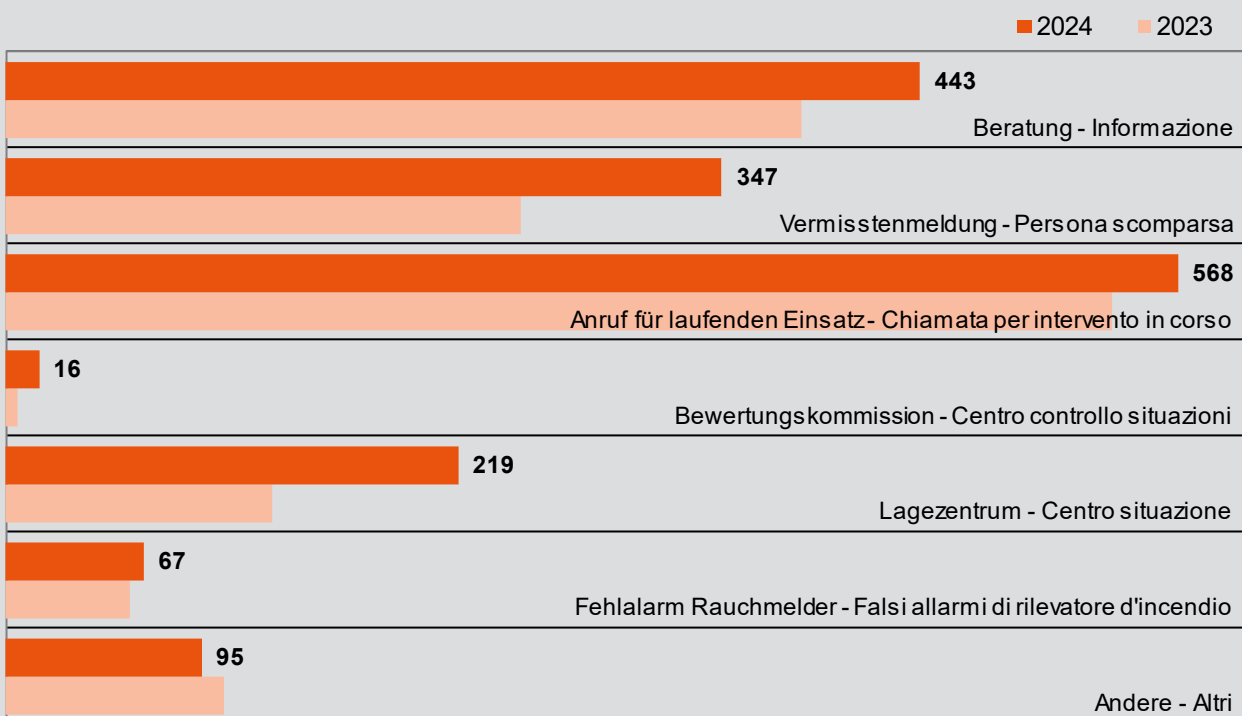

Unfälle - Incidenti

Unfälle - Incidenti

■ 2024 ■ 2023

Kran/Rüsteinsätze - Autogru/Carro attrezzi

Unfälle - Incidenti

■ 2024 ■ 2023

Naturereignisse - Eventi naturali

Naturereignisse - Eventi naturali 2024 2023

Wasserrettung - Soccorso acqua

Wasserrettung - Soccorso acqua 2024 2023

Zentrale Alarmierungen - Centrale allertamenti

Aufgaben der Einsatzzentrale - Interventi della centrale

Übungen - Esercizioni

Übungen - Esercizioni

■ 2024 ■ 2023

Besuche - Visite

■ Besucheranzahl - Nr. di visitatori

■ Anfragen - Richieste

Trinkwassertransporte
Trasporto acqua potabile

Trinkwassertransport

■ 2024 ■ 2023

Trinkwassertransporte
Trasporto acqua potabile