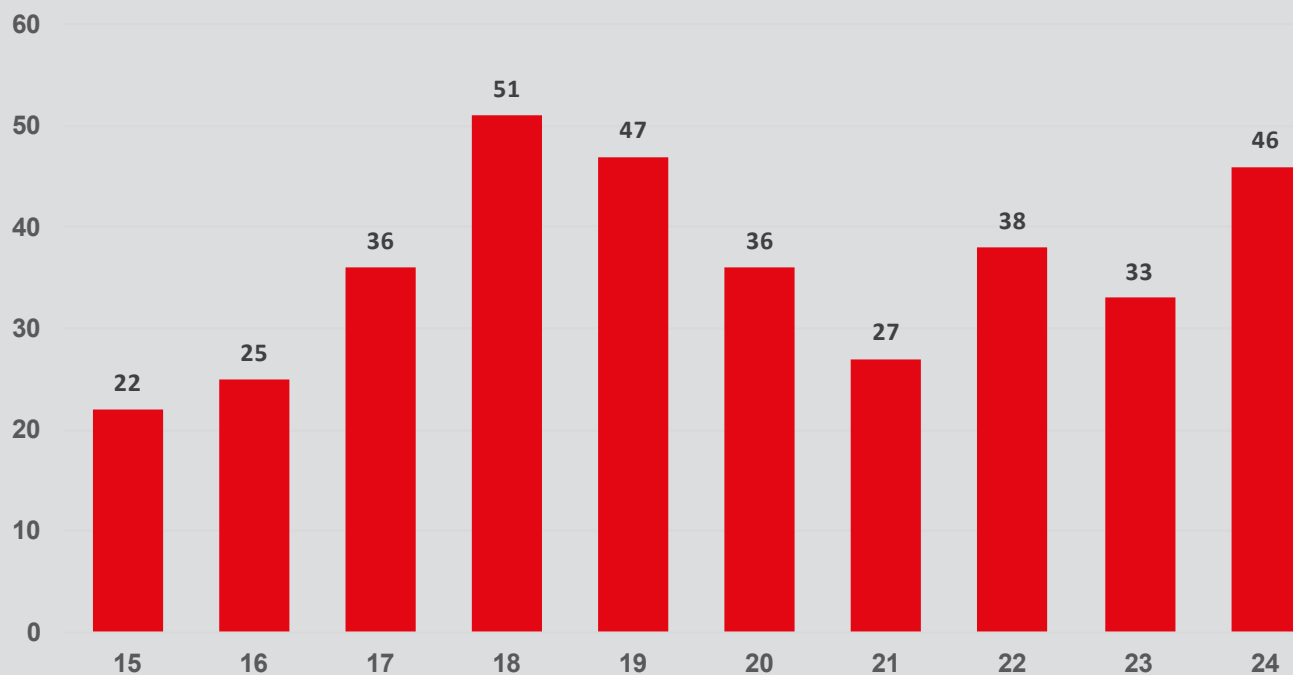

Fahrzeugbrände - Incendi di veicolo

FAHRZEUGBRÄNDE - INCENDI DI VEICOLO