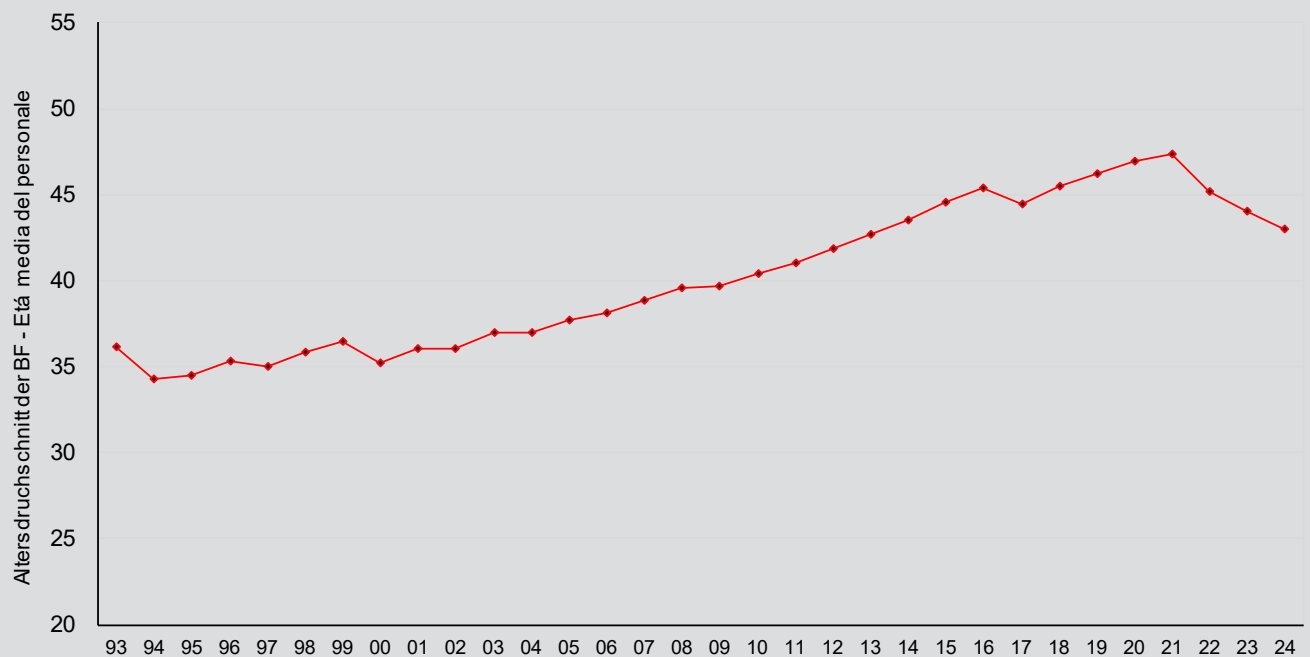

Altersdurchschnitt des Personals der BF-Bozen Età media del personale del Corpo Perm. te di Bolzano