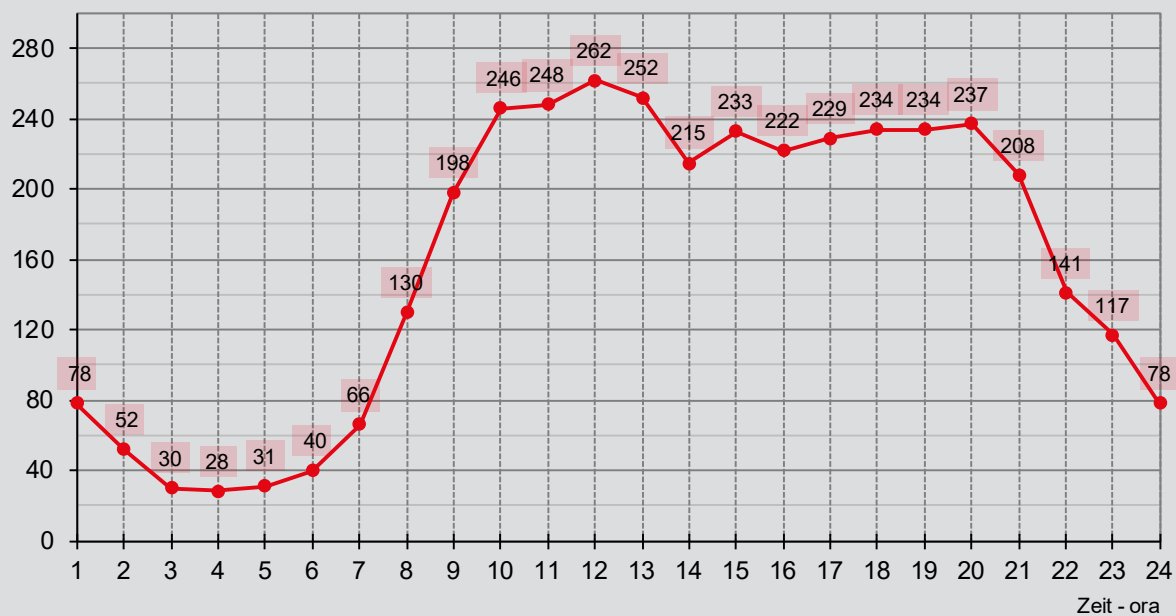

Verteilung der Einsätze im Tagesverlauf Distribuzione degli interventi nell'arco della giornata

VERTEILUNG DER EINSÄTZE IM TAGESVERLAUF
DISTRIBUZIONE DEGLI INTERVENTI NELL' ARCO DELLA GIORNATA

Folgende Einsatzarten sind nicht in dieser Grafik enthalten: Flughafendienste, Brandsicherheitswachen, weitergegebene Einsätze, Übungen.

In questo grafico non sono conteggiati i seguenti tipi d' intervento: servizi antincendi aeroportuali, servizi di vigilanza, allertamenti demandati, esercitazioni.