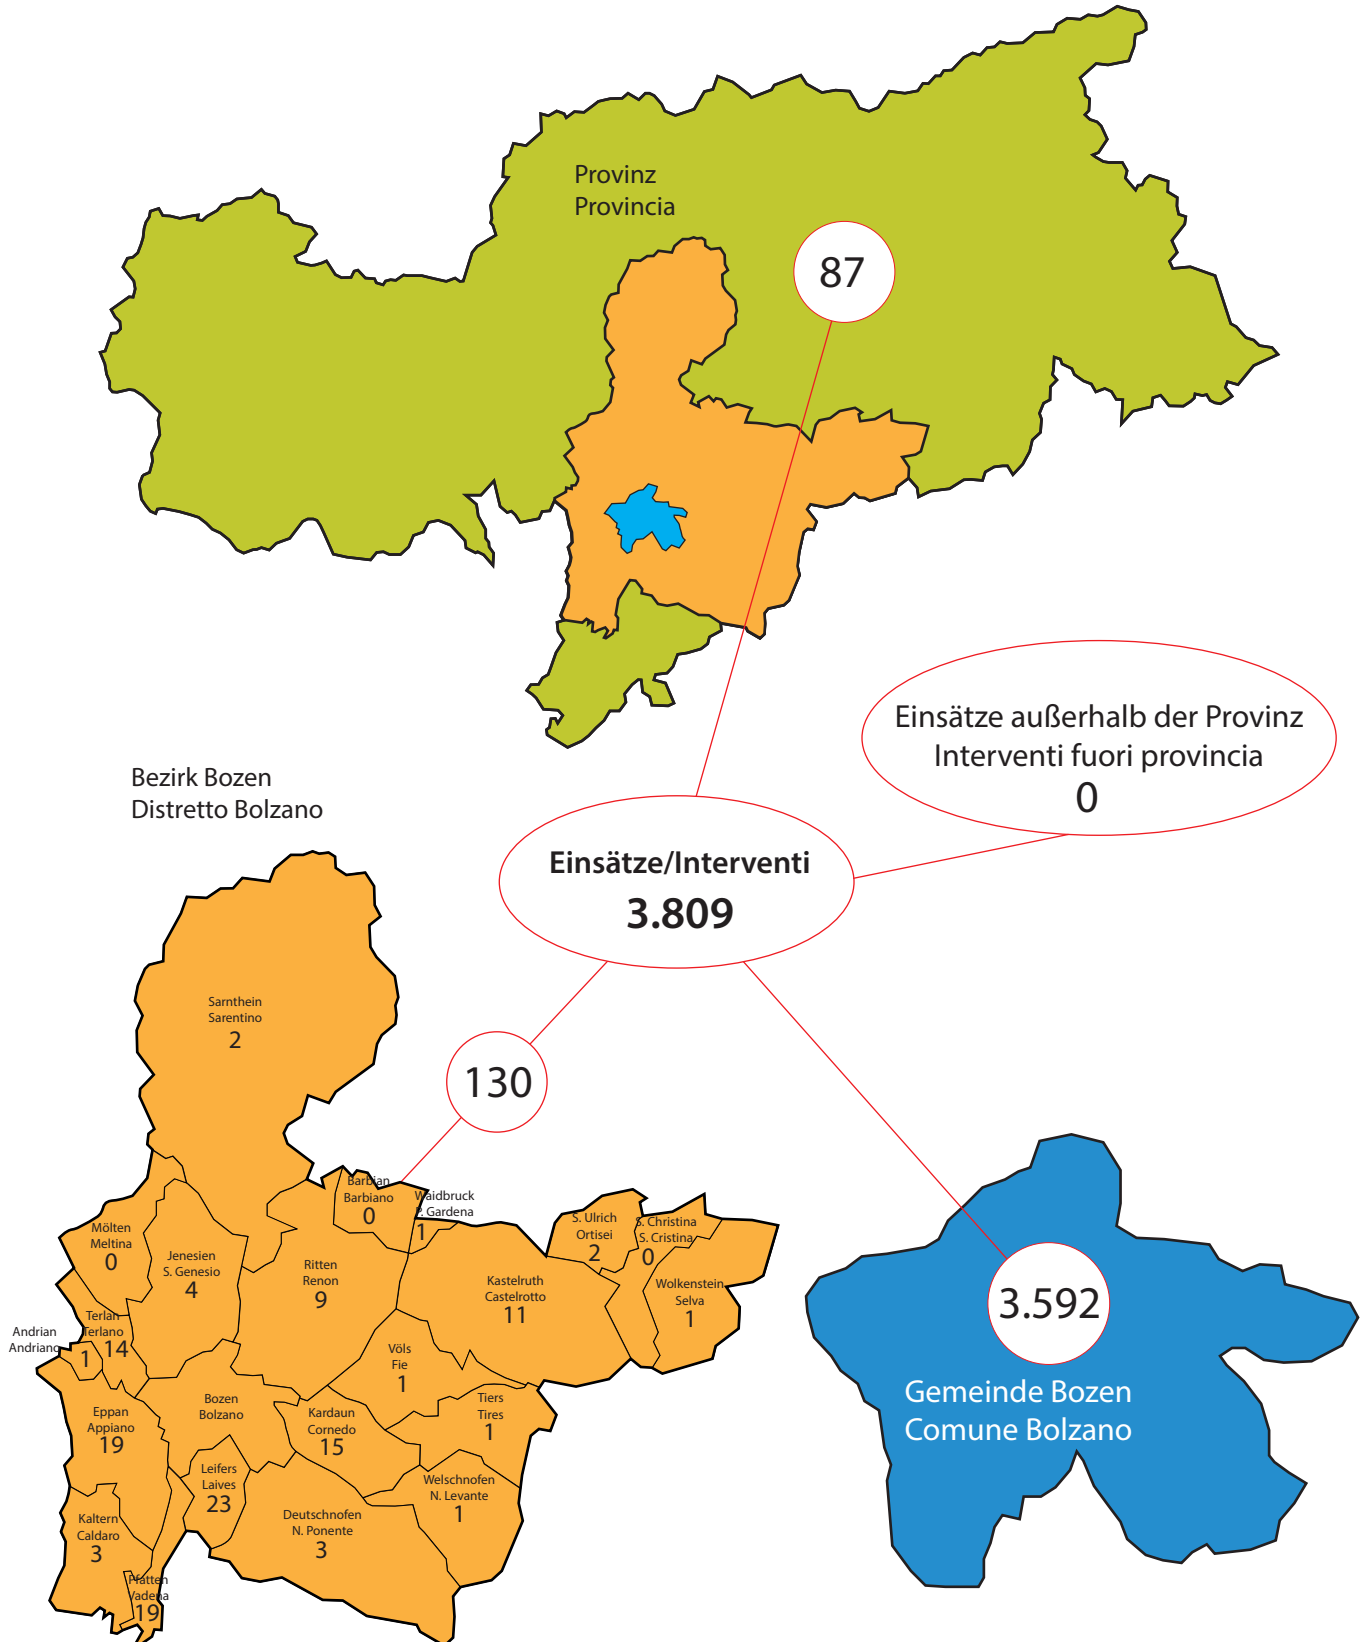

Einsätze insgesamt 1981 -2024 - Interventi totali 1981 -2024

Brände 1981 -2024 - Incendi 1981 -2024

BRÄNDE - INCENDI

Einsatzstatistik

Einsätze vom
1. Oktober 2023 bis 30. September 2024

Statistica d'intervento

Interventi dal
1° ottobre 2023 al 30 settembre 2024

Geografische Verteilung der Einsätze Distribuzione geografica degli interventi effettuati

Einsätze pro Monat - Interventi al mese

Folgende Einsatzarten sind nicht in dieser Grafik enthalten: Flughafendienste, Brandsicherheitswachen, weitergegebene Einsätze, Übungen.