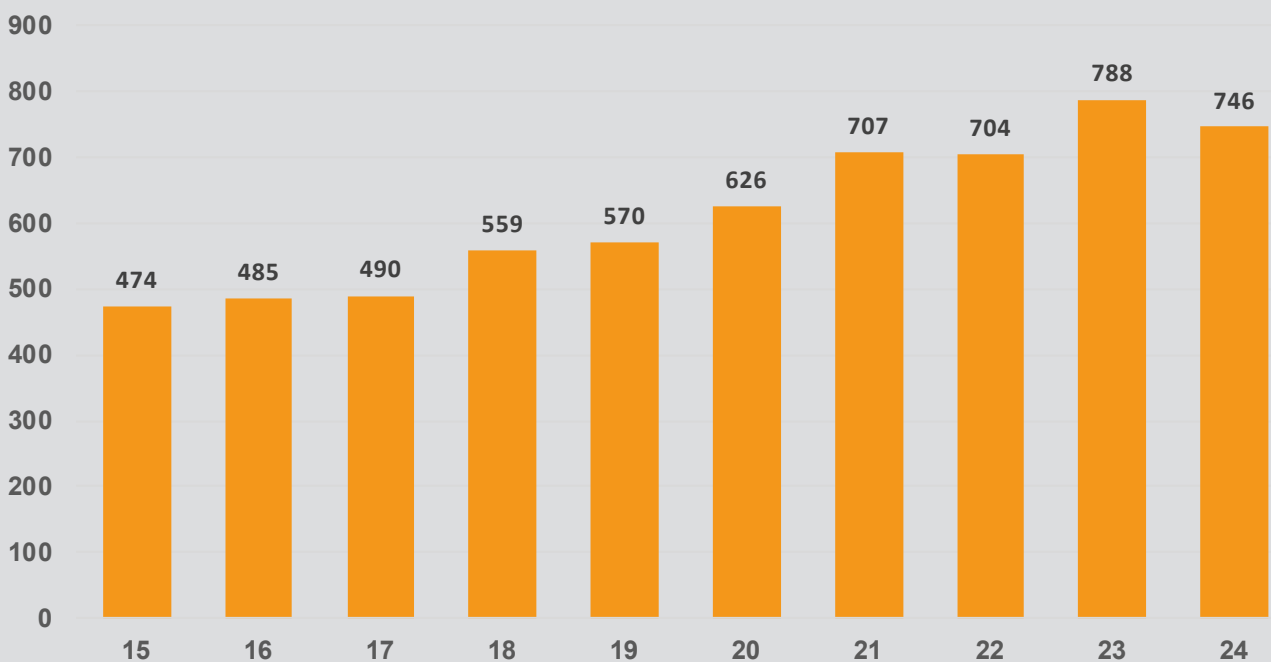

Tür öffnen - Aperture porta

TÜR ÖFFNEN - APERTURE PORTA