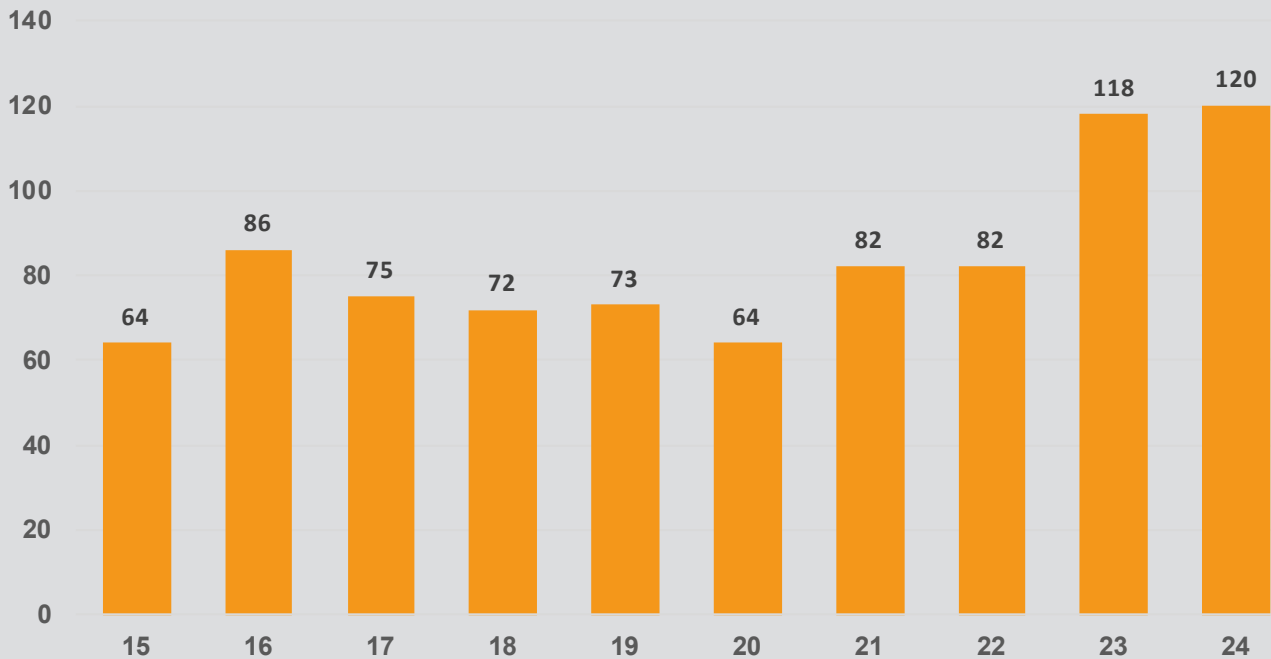

Verkehrsunfälle - Incidenti stradali

VERKEHRSUNFÄLLE - INCIDENTI STRADALI