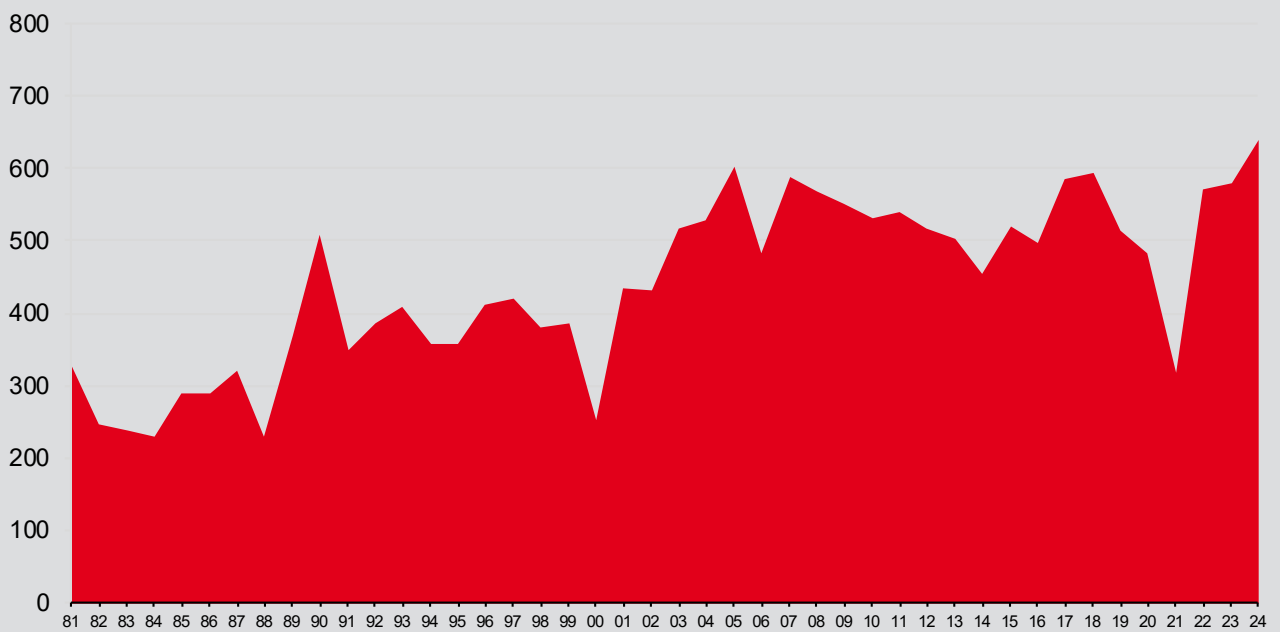

Einsätze insgesamt 1981 -2024 - Interventi totali 1981 -2024

Brände 1981 -2024 - Incendi 1981 -2024

BRÄNDE - INCENDI

Einsatzstatistik

Einsätze vom
1. Oktober 2023 bis 30. September 2024

Statistica d'intervento