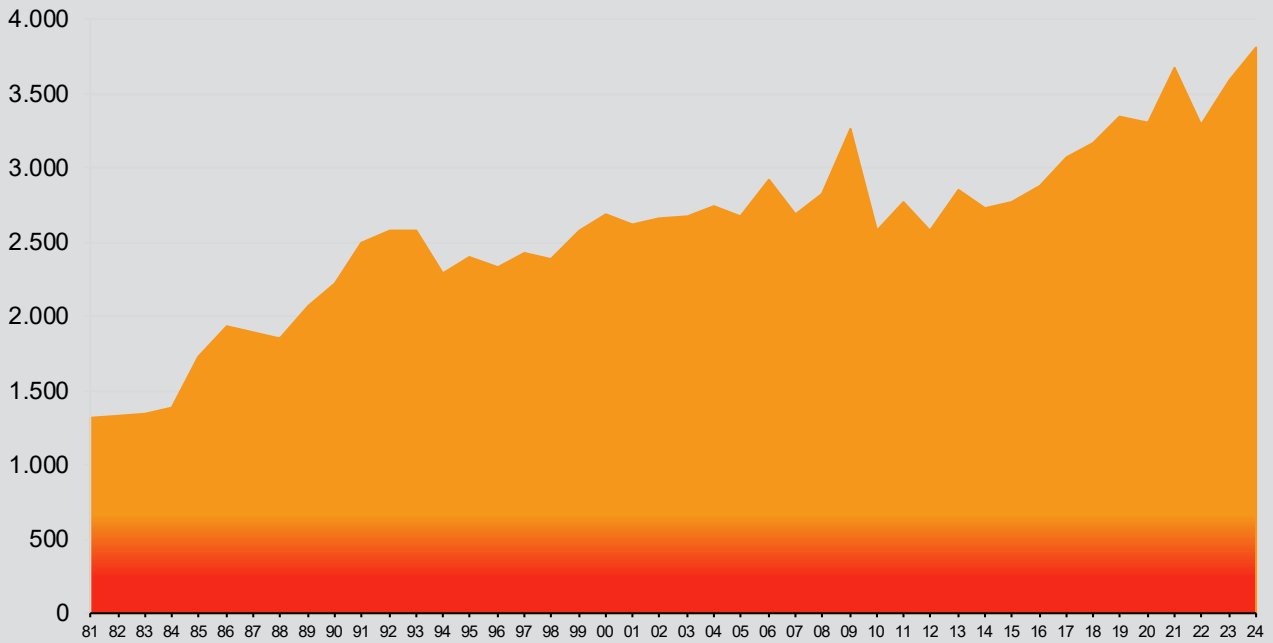

Einsätze insgesamt 1981 -2024 - Interventi totali 1981 -2024

Brände 1981 -2024 - Incendi 1981 -2024

BRÄNDE - INCENDI

Einsatzstatistik

Einsätze vom
1. Oktober 2023 bis 30. September 2024

Statistica d'intervento