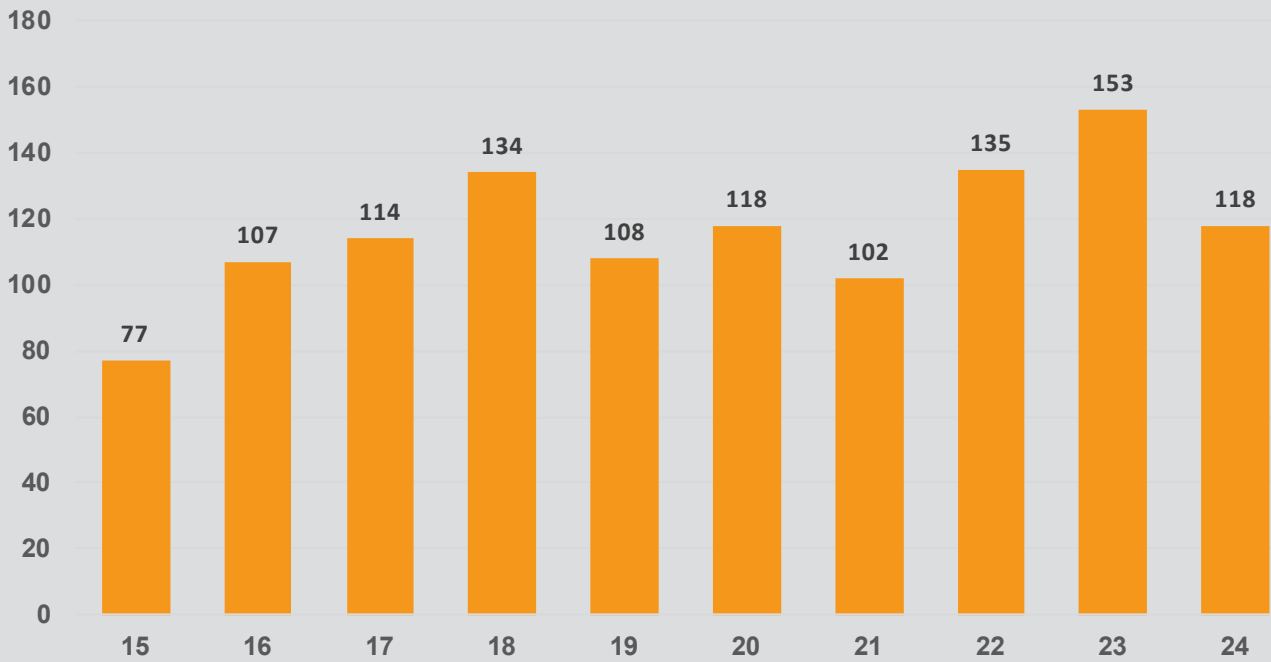

Gasverluste - Fughe di gas

GASVERLUSTE - FUGHE DI GAS