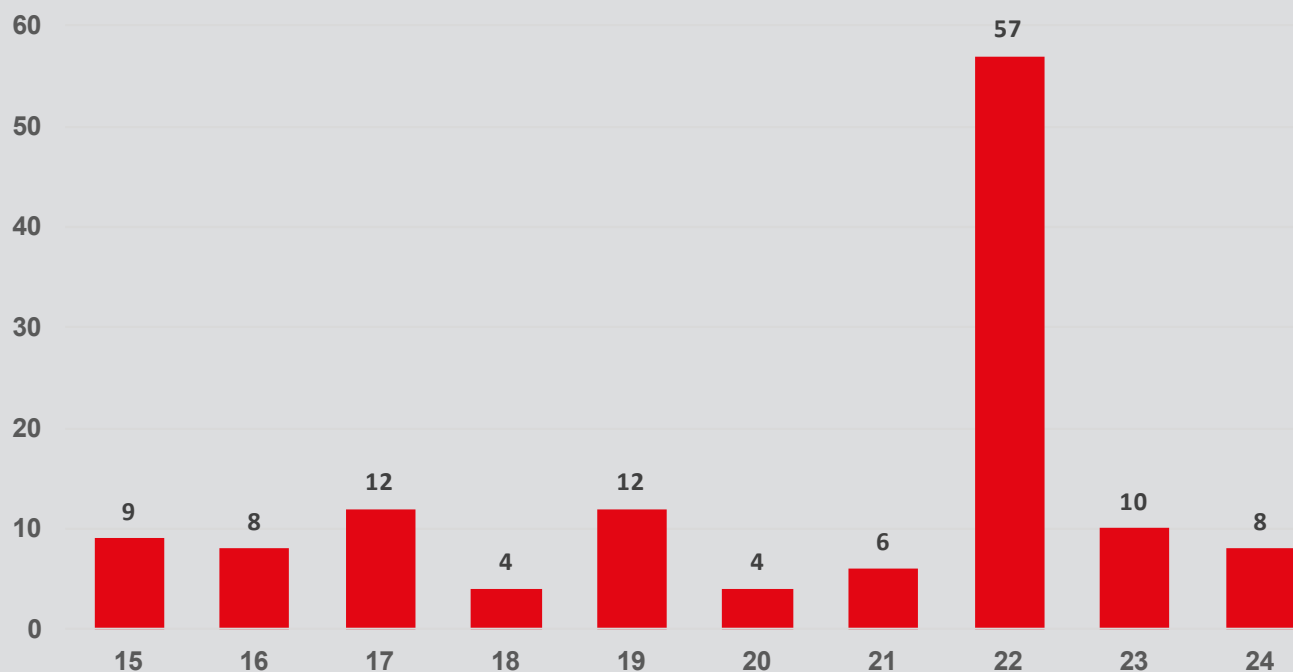

Wald/Buschbrände - Incendi di bosco/sterpaglie

WALD/BUSCHBRÄNDE - INCENDI DI BOSCO/STERPAGLIE