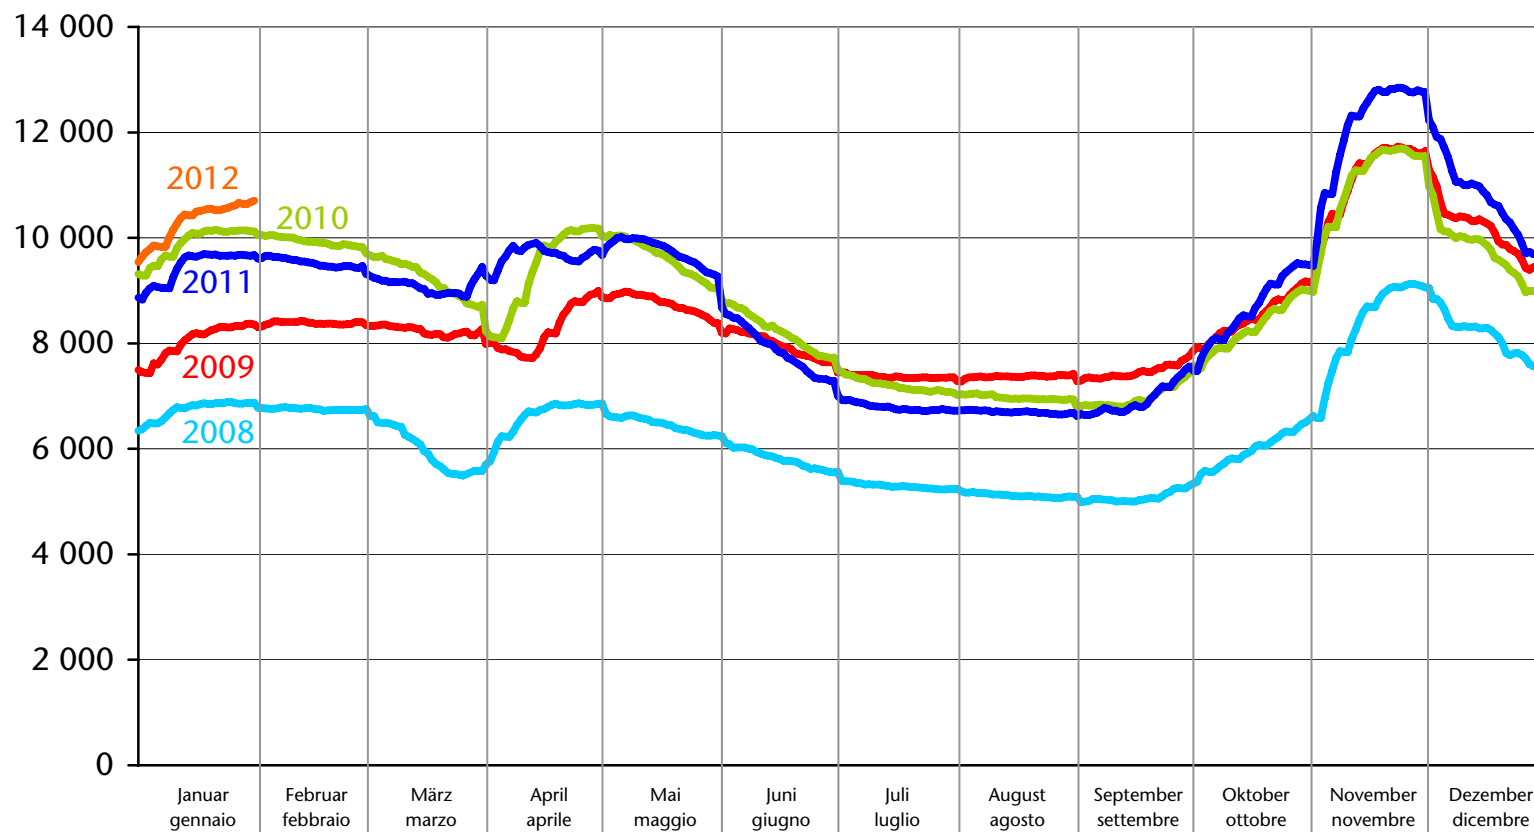

Eingetragene Arbeitslose - 2008-2012

Disoccupati iscritti - 2008-2012

Tagesbestand - Valori giornalieri

Eingetragene Arbeitslose ohne Gastgewerbe Disoccupati iscritti senza settore alberghiero

Tagesbestand - Valori giornalieri