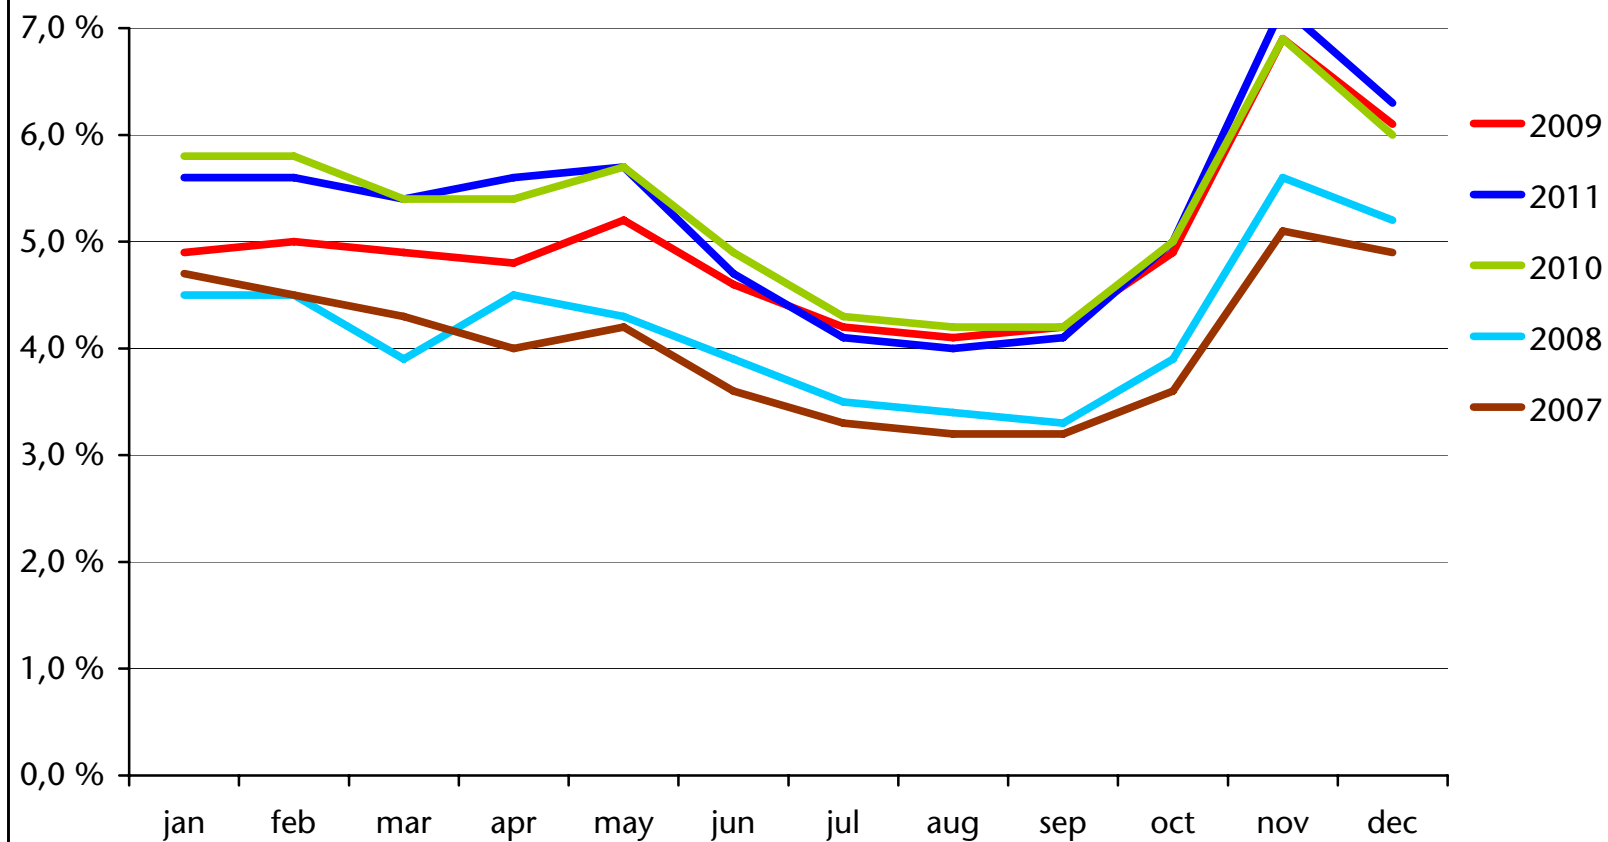

$$\frac{\text{disoccupati iscritti}}{(\text{occupati dipendenti} + \text{disoccupati iscritti})}$$

considerando solo occupati dipendenti residenti e persone nell'età dai 15 ai 64 anni.

Questo tasso non corrisponde al tasso di disoccupazione ufficiale.

Arbeitslosenquote* Tasso di disoccupazione*

Abteilung Arbeit
Ripartizione Lavoro

Quelle: Arbeitsservice, Amt für Arbeitsmarktbeobachtung

Fonte: Ufficio servizio lavoro, Ufficio osservazione mercato del lavoro

Arbeitslosenquote* - Männer Tasso di disoccupazione* - Uomini

Abteilung Arbeit
Ripartizione Lavoro

Quelle: Arbeitsservice, Amt für Arbeitsmarktbeobachtung

Fonte: Ufficio servizio lavoro, Ufficio osservazione mercato del lavoro

Arbeitslosenquote* - Frauen Tasso di disoccupazione* - Donne

Abteilung Arbeit
Ripartizione Lavoro
Quelle: Arbeitsservice, Amt für Arbeitsmarktbeobachtung
Fonte: Ufficio servizio lavoro, Ufficio osservazione mercato del lavoro