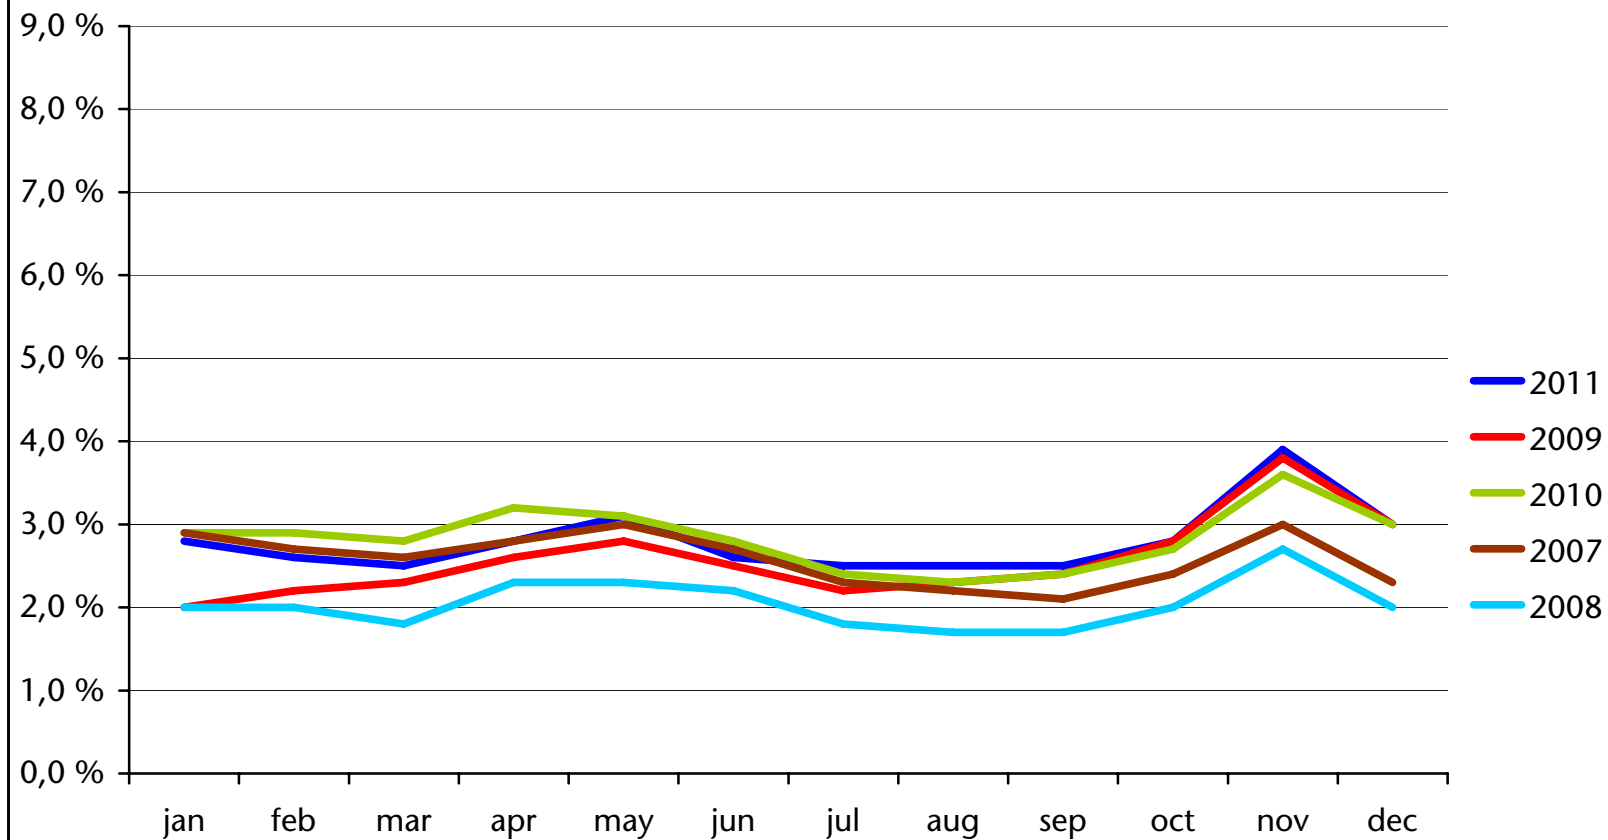

Abteilung Arbeit
Ripartizione Lavoro

Quelle: Arbeitsservice, Amt für Arbeitsmarktbeobachtung

Fonte: Ufficio servizio lavoro, Ufficio osservazione mercato del lavoro

Arbeitslosenquote* Tasso di disoccupazione*

Bezirk Sterzing - Circoscrizione di Vipiteno

AQ11