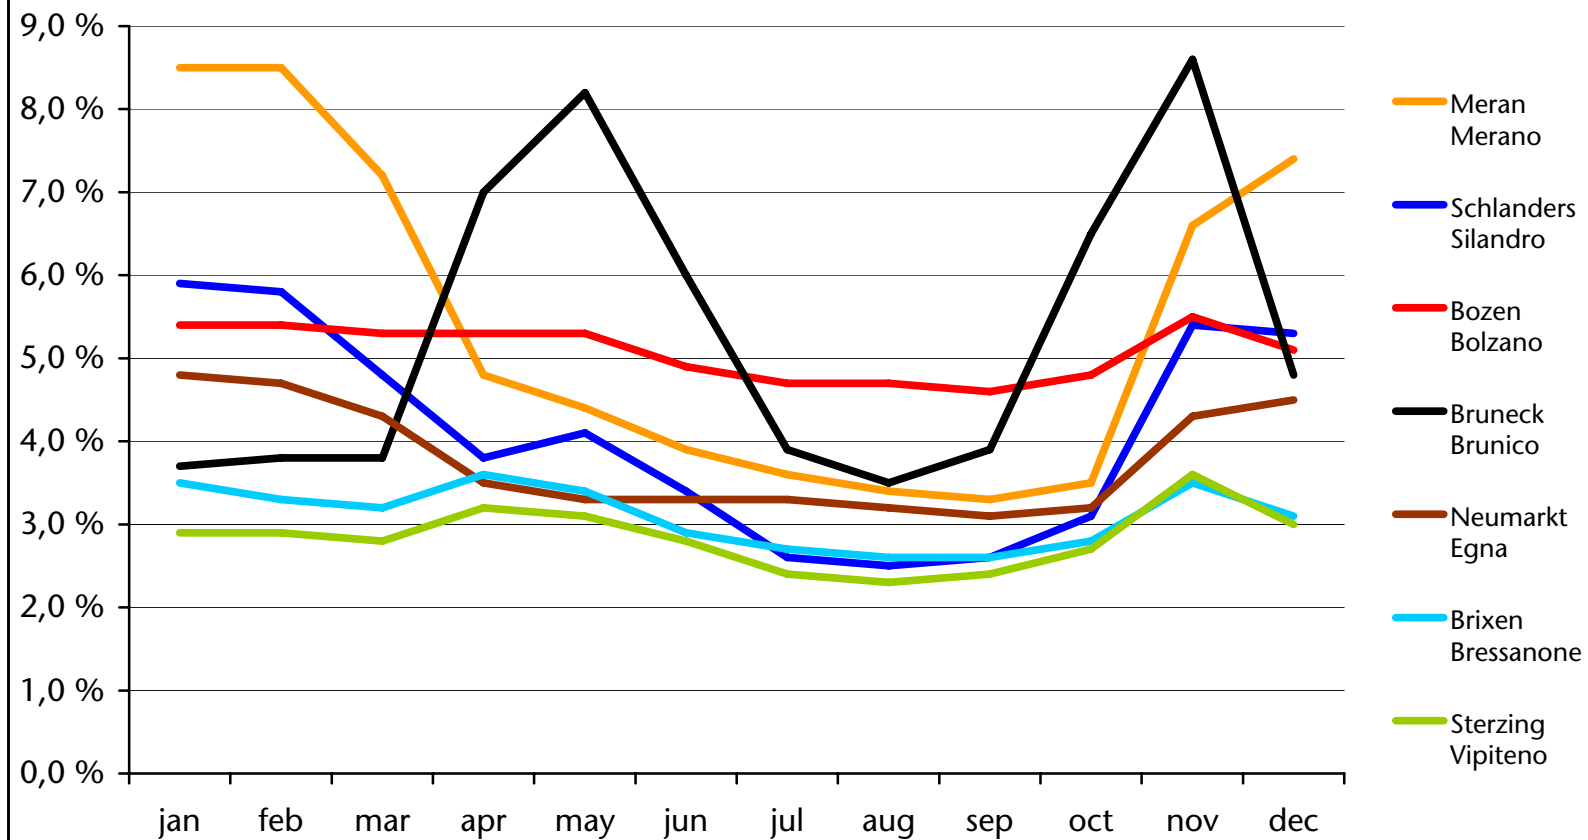

Abteilung Arbeit
Ripartizione Lavoro

Quelle: Arbeitsservice, Amt für Arbeitsmarktbeobachtung

Fonte: Ufficio servizio lavoro, Ufficio osservazione mercato del lavoro

Arbeitslosenquote* - 2010 Tasso di disoccupazione* - 2010 nach Bezirk - per circoscrizione