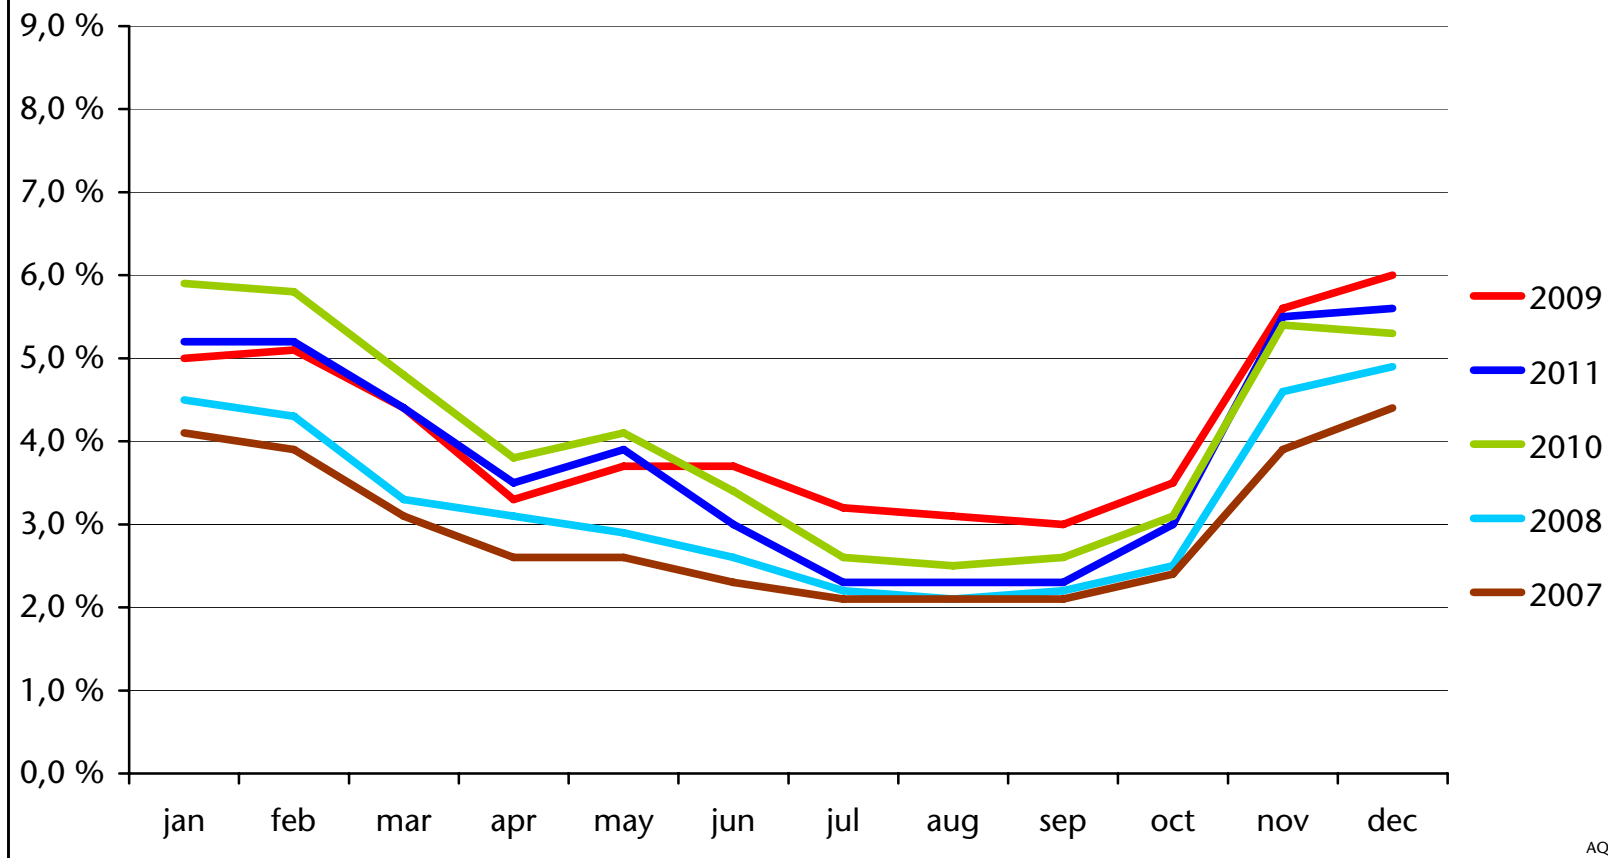

Abteilung Arbeit
Ripartizione Lavoro

Quelle: Arbeitsservice, Amt für Arbeitsmarktbeobachtung

Fonte: Ufficio servizio lavoro, Ufficio osservazione mercato del lavoro

Arbeitslosenquote*

Tasso di disoccupazione*

Bezirk Schlanders - Circoscrizione di Silandro