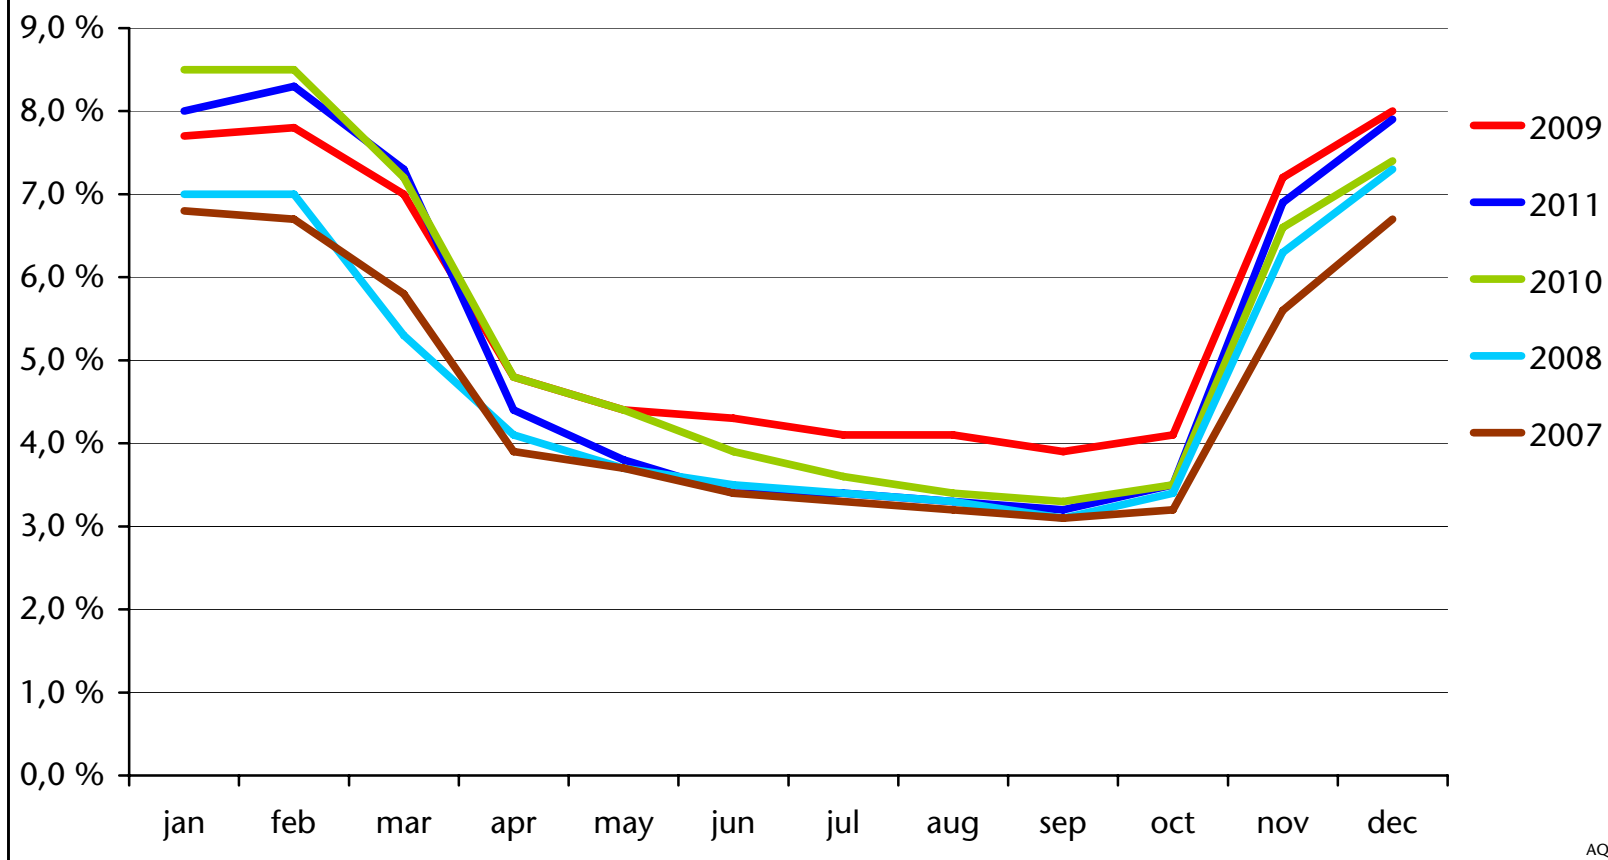

Abteilung Arbeit
Ripartizione Lavoro
Quelle: Arbeitservice, Amt für Arbeitsmarktbeobachtung
Fonte: Ufficio servizio lavoro, Ufficio osservazione mercato del lavoro

Arbeitslosenquote* Tasso di disoccupazione* Bezirk Meran - Circoscrizione di Merano