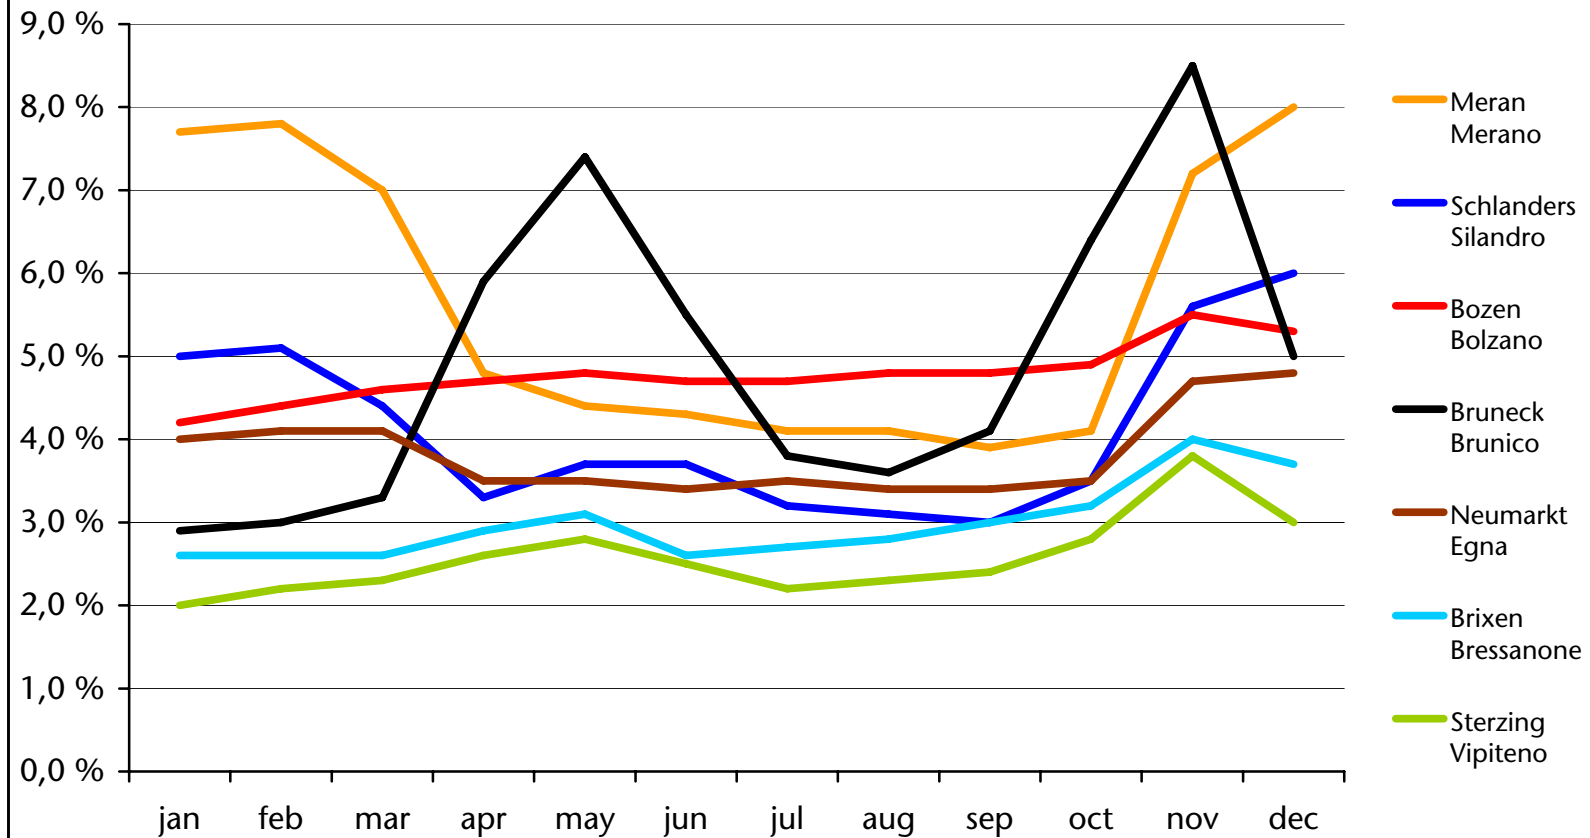

Abteilung Arbeit
Ripartizione Lavoro

Quelle: Arbeitsservice, Amt für Arbeitsmarktbeobachtung

Fonte: Ufficio servizio lavoro, Ufficio osservazione mercato del lavoro

Arbeitslosenquote* - 2009 Tasso di disoccupazione* - 2009 nach Bezirk - per circoscrizione