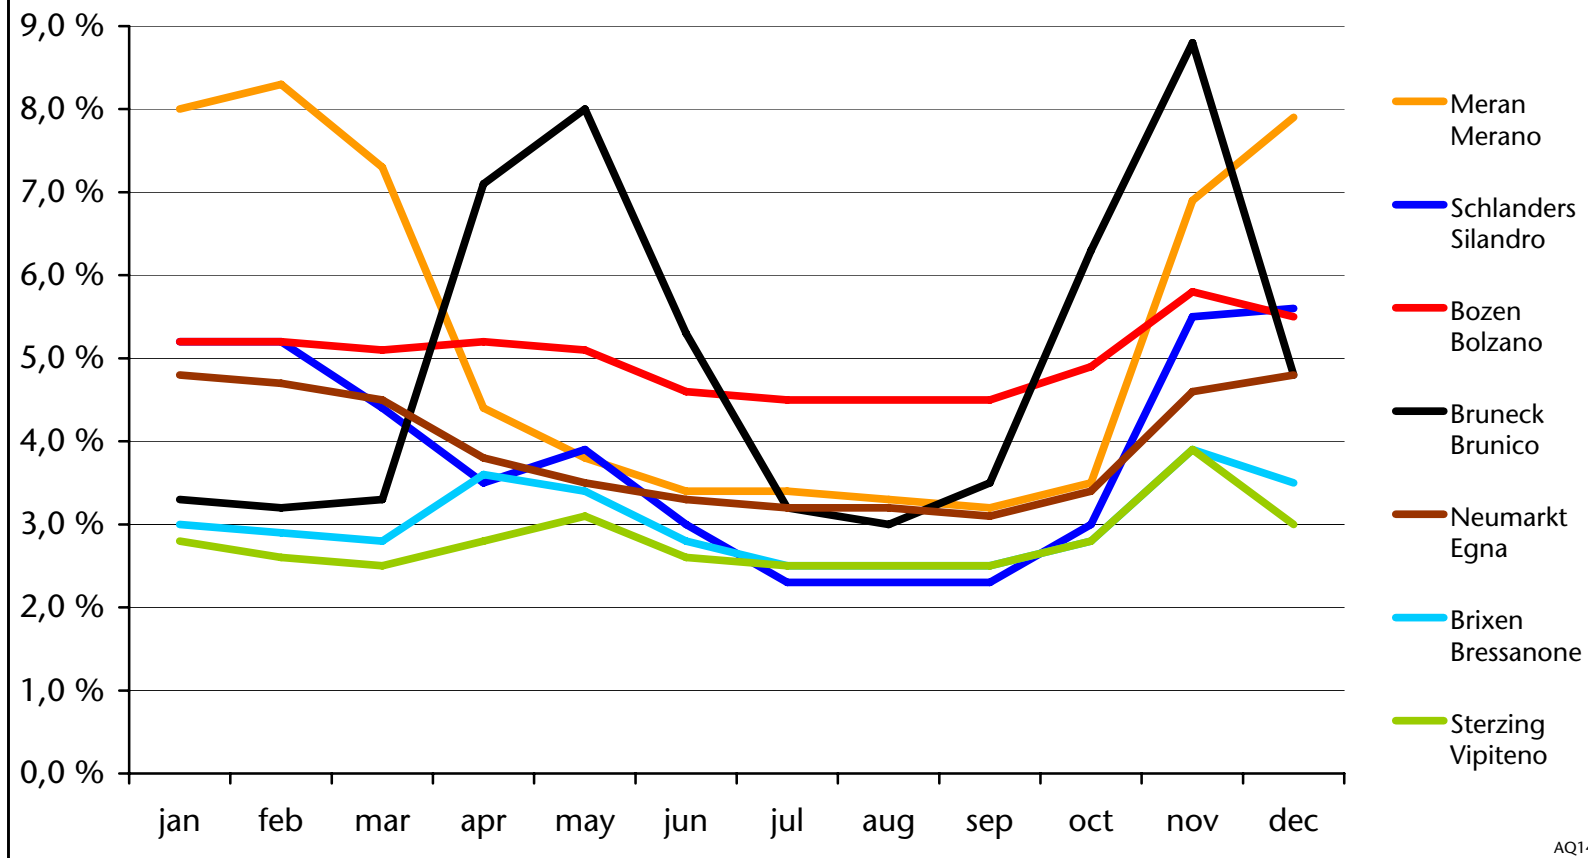

Abteilung Arbeit
Ripartizione Lavoro
Quelle: Arbeitsservice, Amt für Arbeitsmarktbeobachtung
Fonte: Ufficio servizio lavoro, Ufficio osservazione mercato del lavoro

Arbeitslosenquote* - 2011 Tasso di disoccupazione* - 2011 nach Bezirk - per circoscrizione