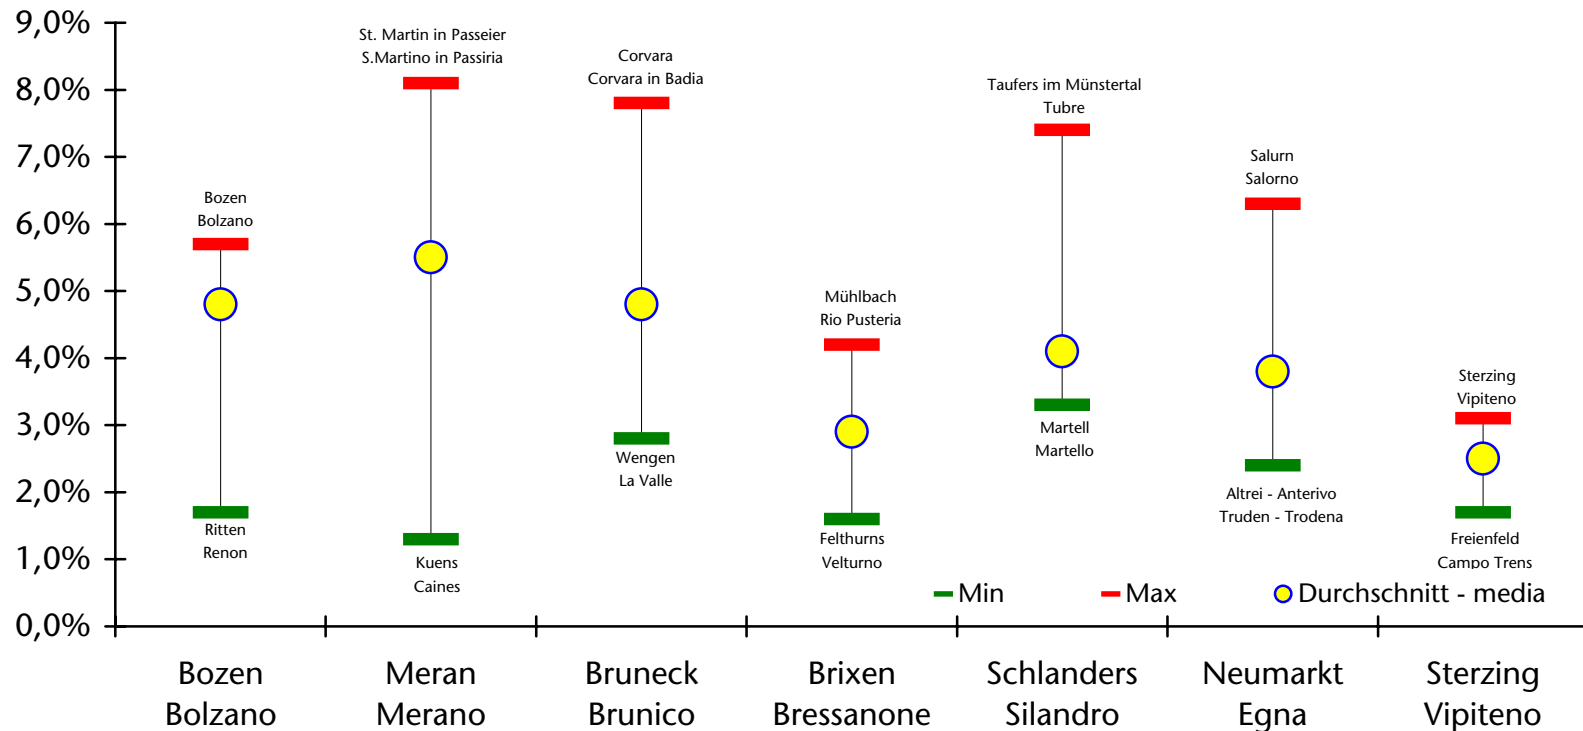

Arbeitslosenquoten* nach Bezirk Tassi di disoccupazione* nelle circoscrizioni

Gemeinden mit kleinstem und höchstem Wert - comuni con valore minimo e massimo
Durchschnitt 2009 - Media 2009