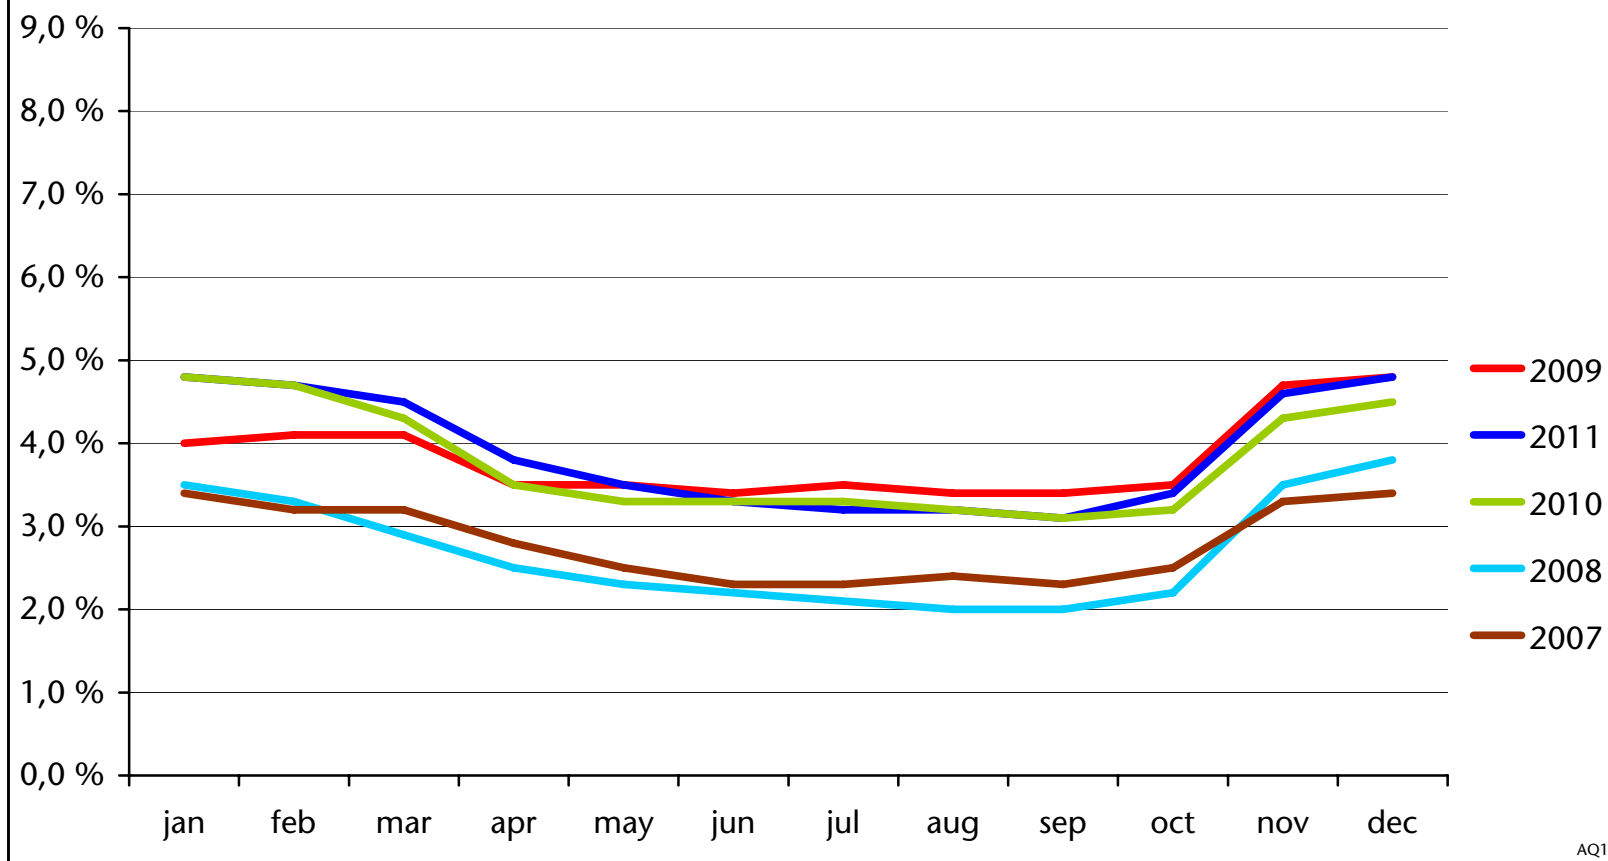

Abteilung Arbeit
Ripartizione Lavoro

Quelle: Arbeitsservice, Amt für Arbeitsmarktbeobachtung

Fonte: Ufficio servizio lavoro, Ufficio osservazione mercato del lavoro

Arbeitslosenquote* Tasso di disoccupazione*

Bezirk Neumarkt - Circoscrizione di Egna