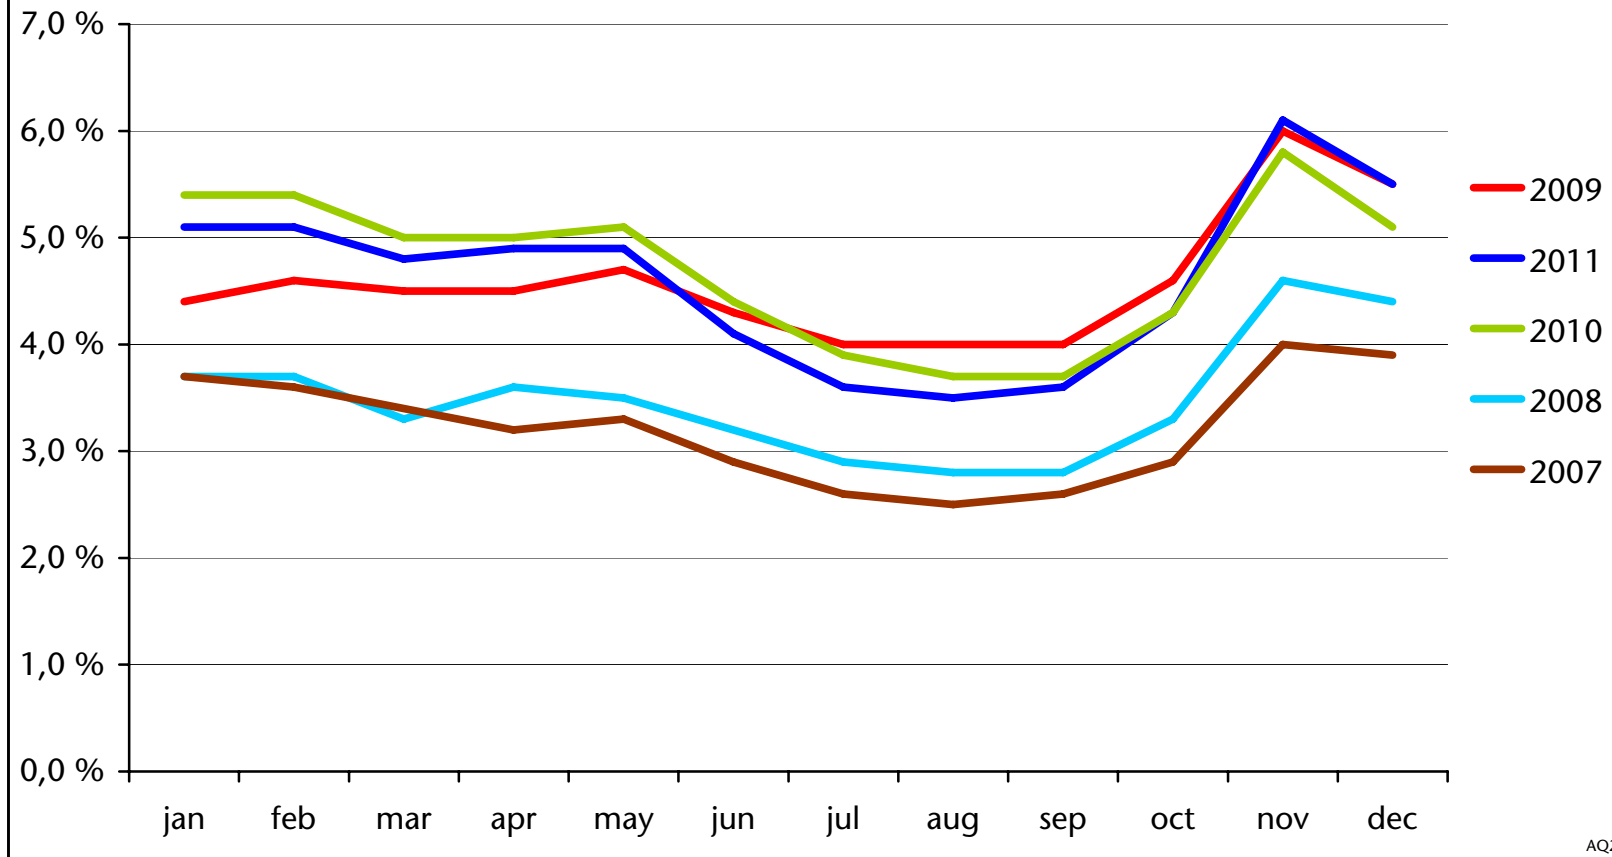

Abteilung Arbeit
Ripartizione Lavoro
Quelle: Arbeitsservice, Amt für Arbeitsmarktbeobachtung
Fonte: Ufficio servizio lavoro, Ufficio osservazione mercato del lavoro

Arbeitslosenquote* Tasso di disoccupazione*