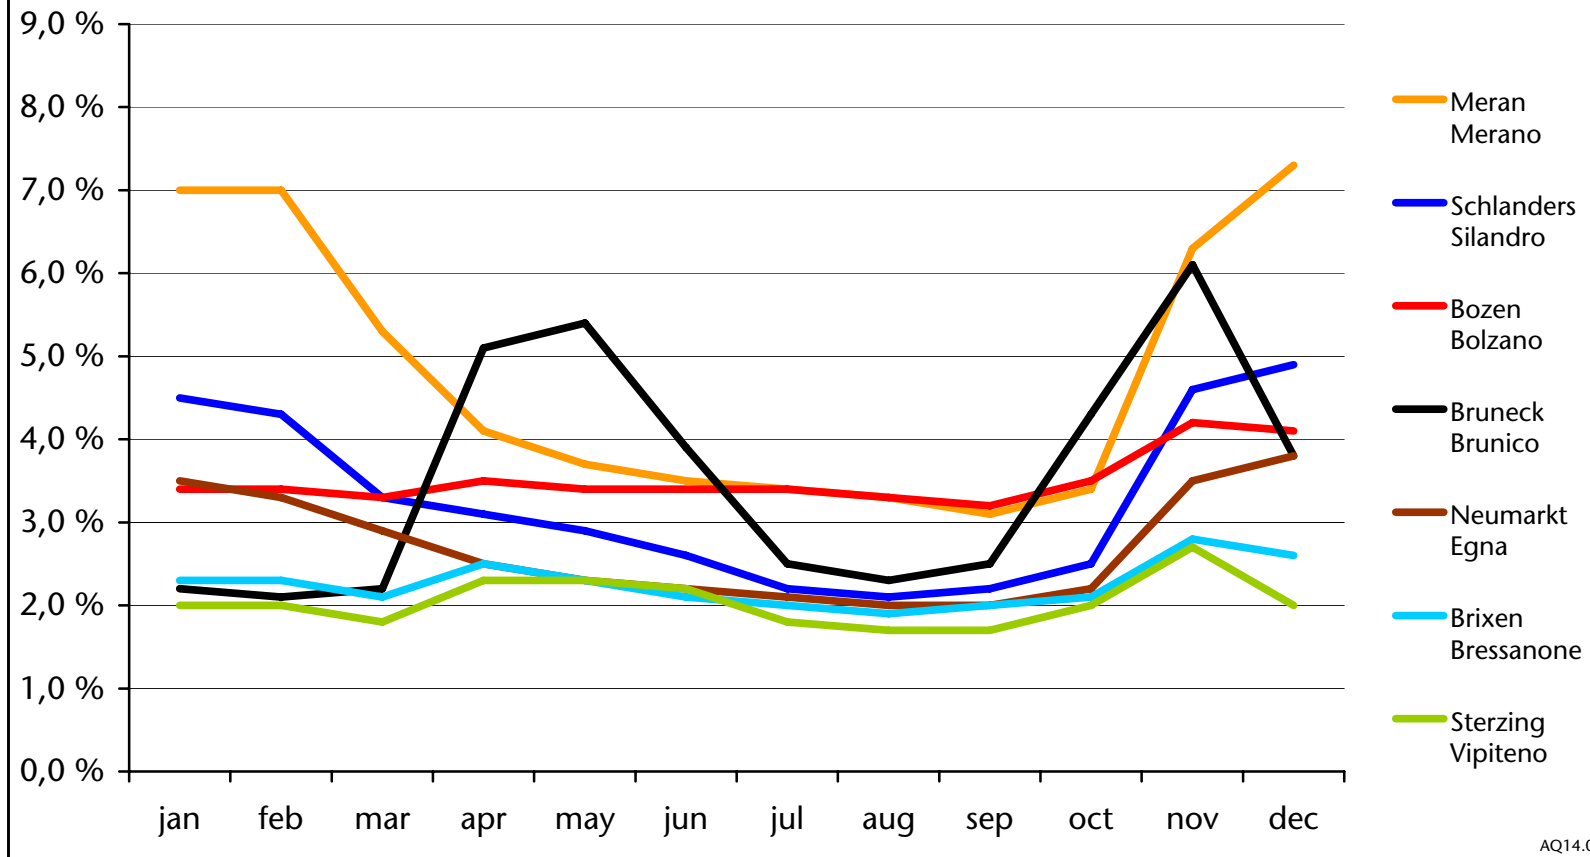

Abteilung Arbeit
Ripartizione Lavoro
Quelle: Arbeitsservice, Amt für Arbeitsmarktbeobachtung
Fonte: Ufficio servizio lavoro, Ufficio osservazione mercato del lavoro

Arbeitslosenquote* - 2008 Tasso di disoccupazione* - 2008 nach Bezirk - per circoscrizione