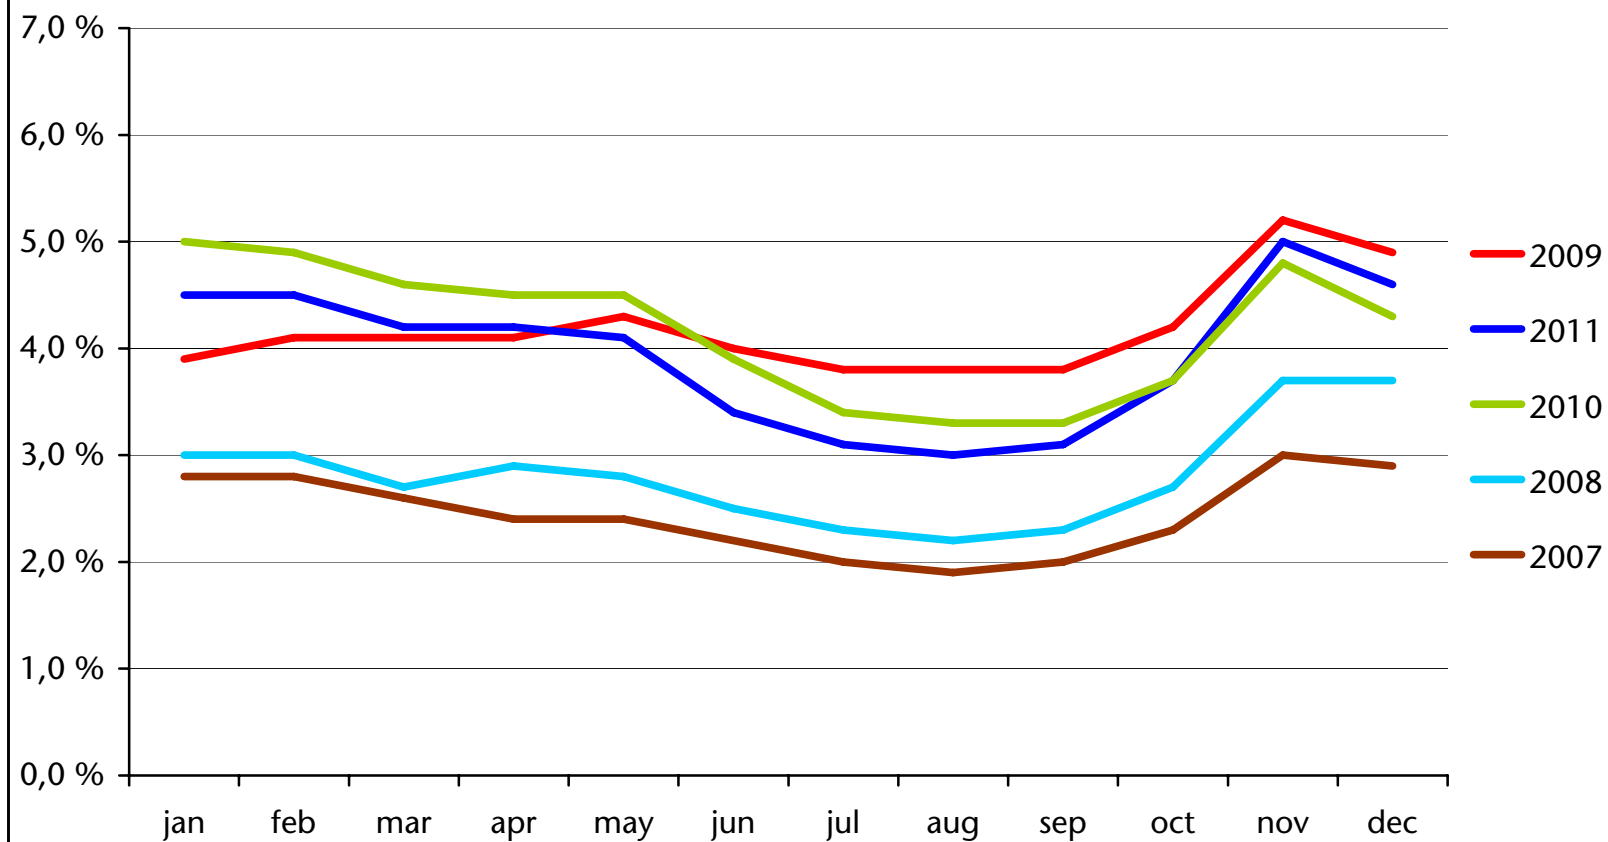

wobei nur ansässig unselbständig Beschäftigte und jeweils nur Personen im Alter von 15 bis 64 Jahren berücksichtigt werden.

Diese Quote entspricht nicht der amtlichen Arbeitslosenquote.

(*) Tasso di disoccupazione secondo la definizione dell'osservatorio del mercato del lavoro:

$$\frac{\text{disoccupati iscritti}}{(\text{occupati dipendenti} + \text{disoccupati iscritti})}$$

considerando solo occupati dipendenti residenti e persone nell'età dai 15 ai 64 anni.

Questo tasso non corrisponde al tasso di disoccupazione ufficiale.

Arbeitslosenquote* Tasso di disoccupazione*

Abteilung Arbeit
Ripartizione Lavoro

Quelle: Arbeitsservice, Amt für Arbeitsmarktbeobachtung

Fonte: Ufficio servizio lavoro, Ufficio osservazione mercato del lavoro

Arbeitslosenquote* - Männer Tasso di disoccupazione* - Uomini

Abteilung Arbeit
Ripartizione Lavoro

Quelle: Arbeitsservice, Amt für Arbeitsmarktbeobachtung

Fonte: Ufficio servizio lavoro, Ufficio osservazione mercato del lavoro