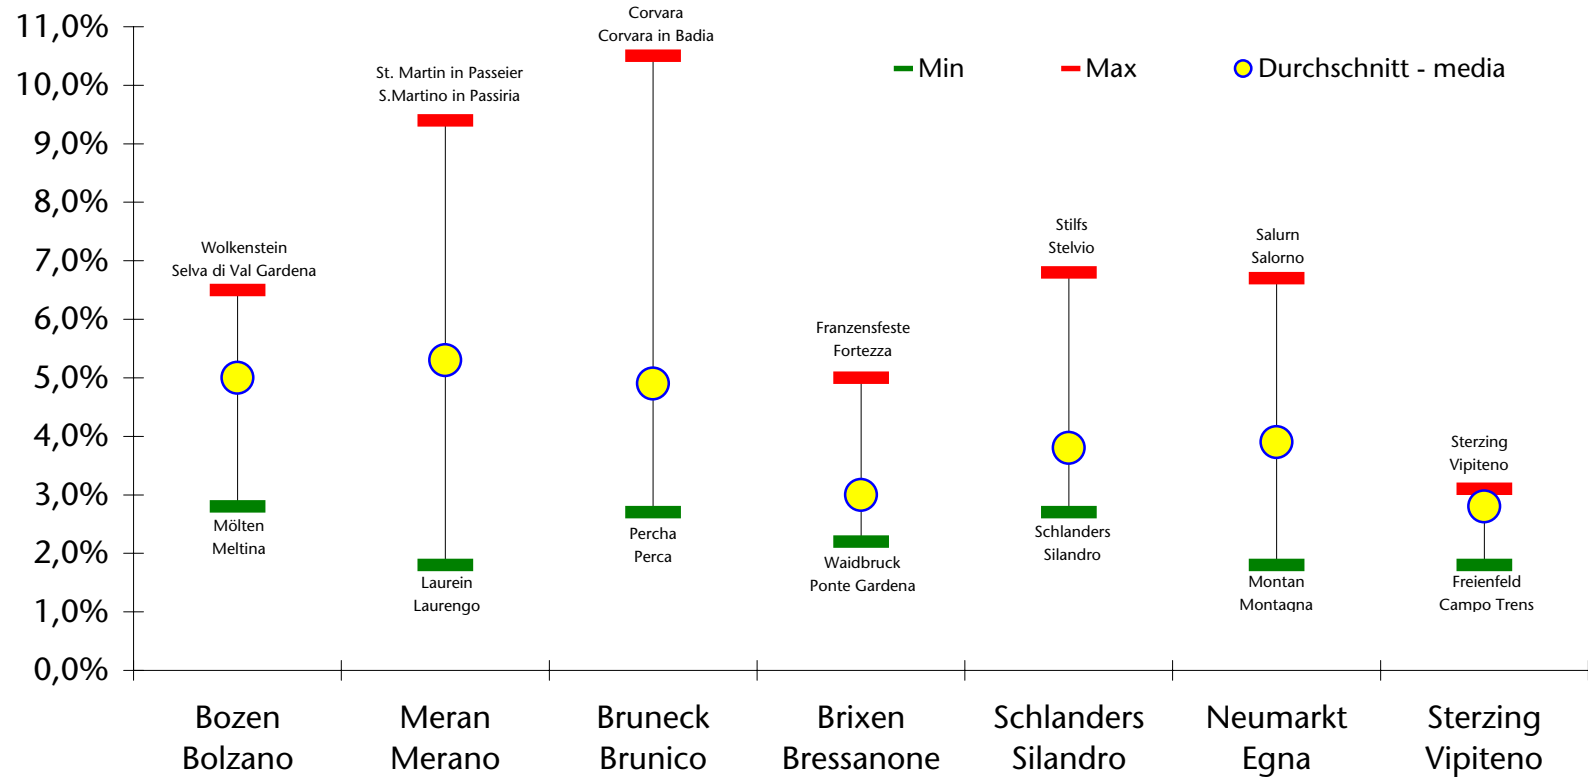

Arbeitslosenquote* Tasso di disoccupazione*

Bezirk Sterzing - Circoscrizione di Vipiteno

AQ11

Arbeitslosenquoten* nach Bezirk Tassi di disoccupazione* nelle circoscrizioni

Gemeinden mit kleinstem und höchstem Wert - comuni con valore minimo e massimo
 Durchschnitt 2011 - Media 2011