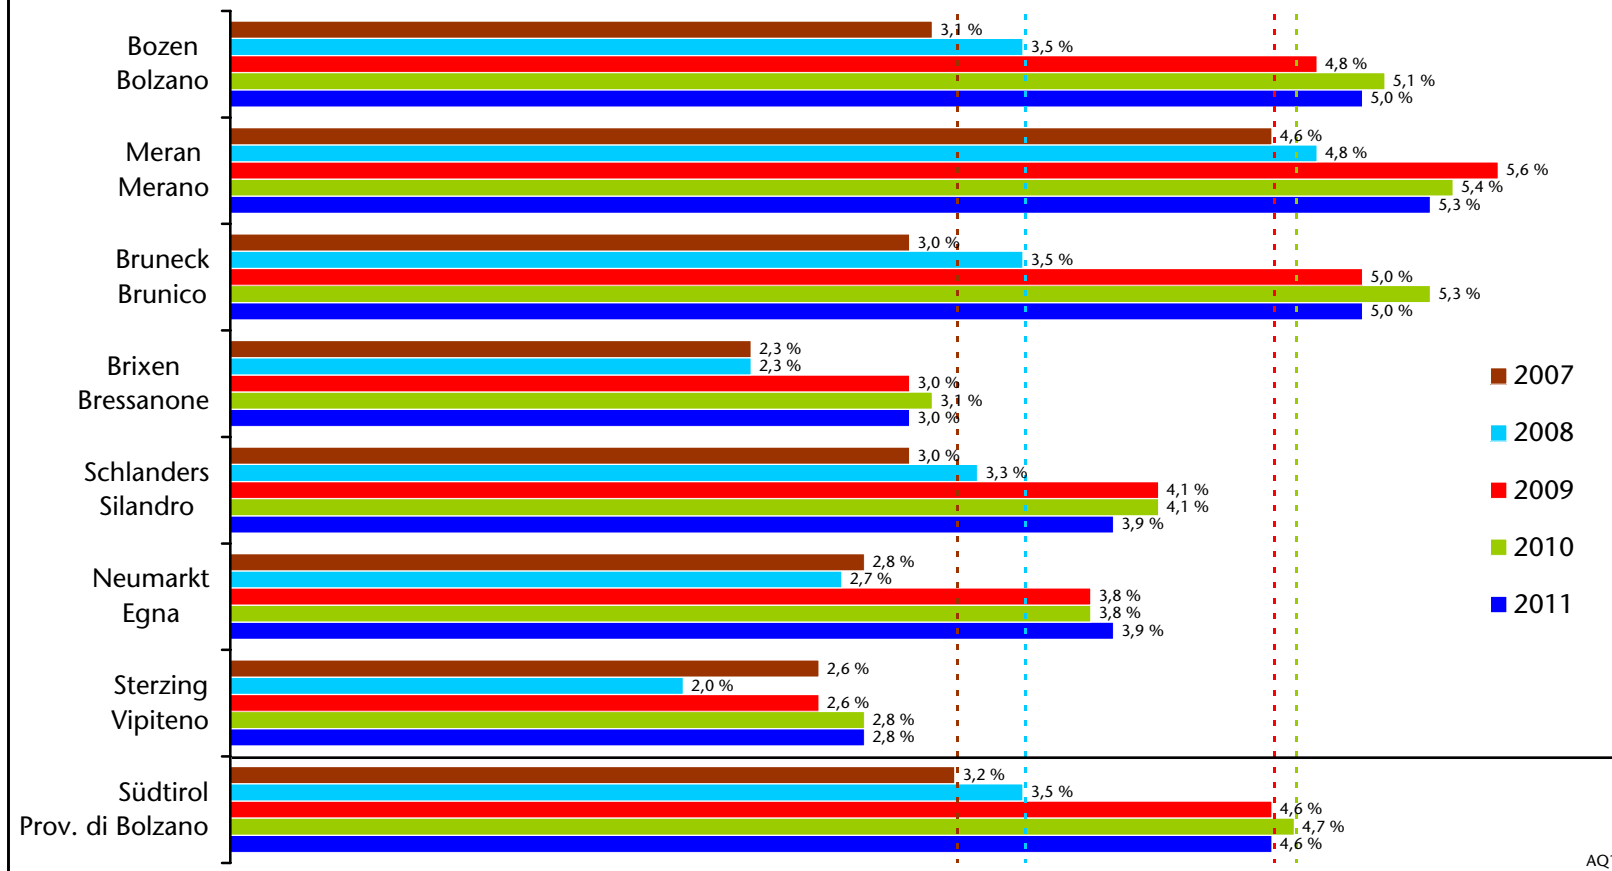

Arbeitslosenquote* Tasso di disoccupazione* nach Bezirk - per circoscrizione