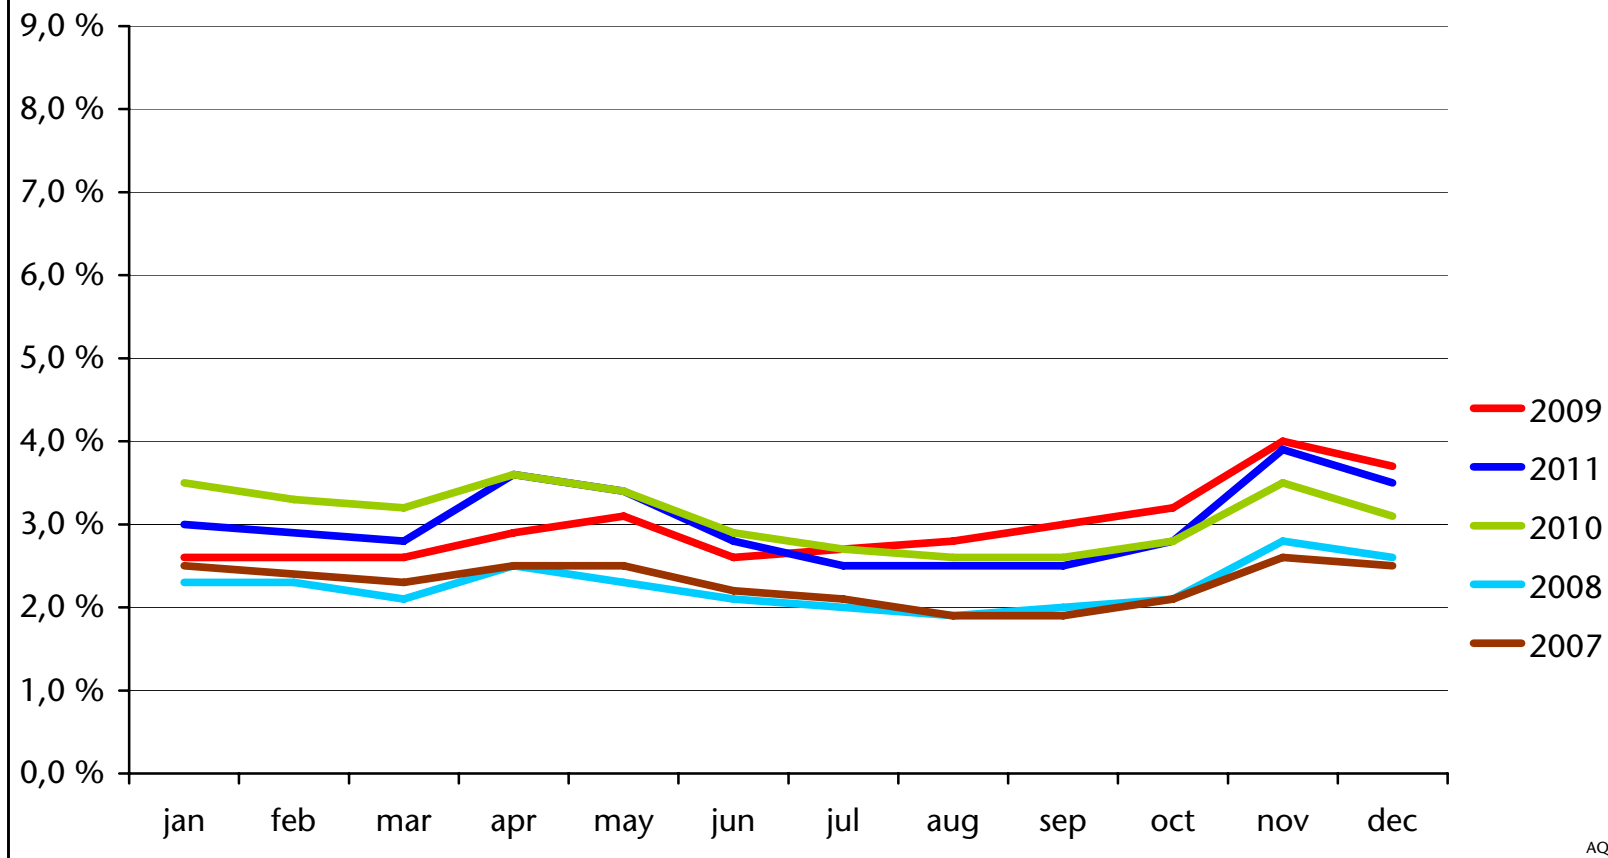

Abteilung Arbeit
Ripartizione Lavoro
Quelle: Arbeitsservice, Amt für Arbeitsmarktbeobachtung
Fonte: Ufficio servizio lavoro, Ufficio osservazione mercato del lavoro

Arbeitslosenquote* Tasso di disoccupazione* Bezirk Brixen - Circoscrizione di Bressanone