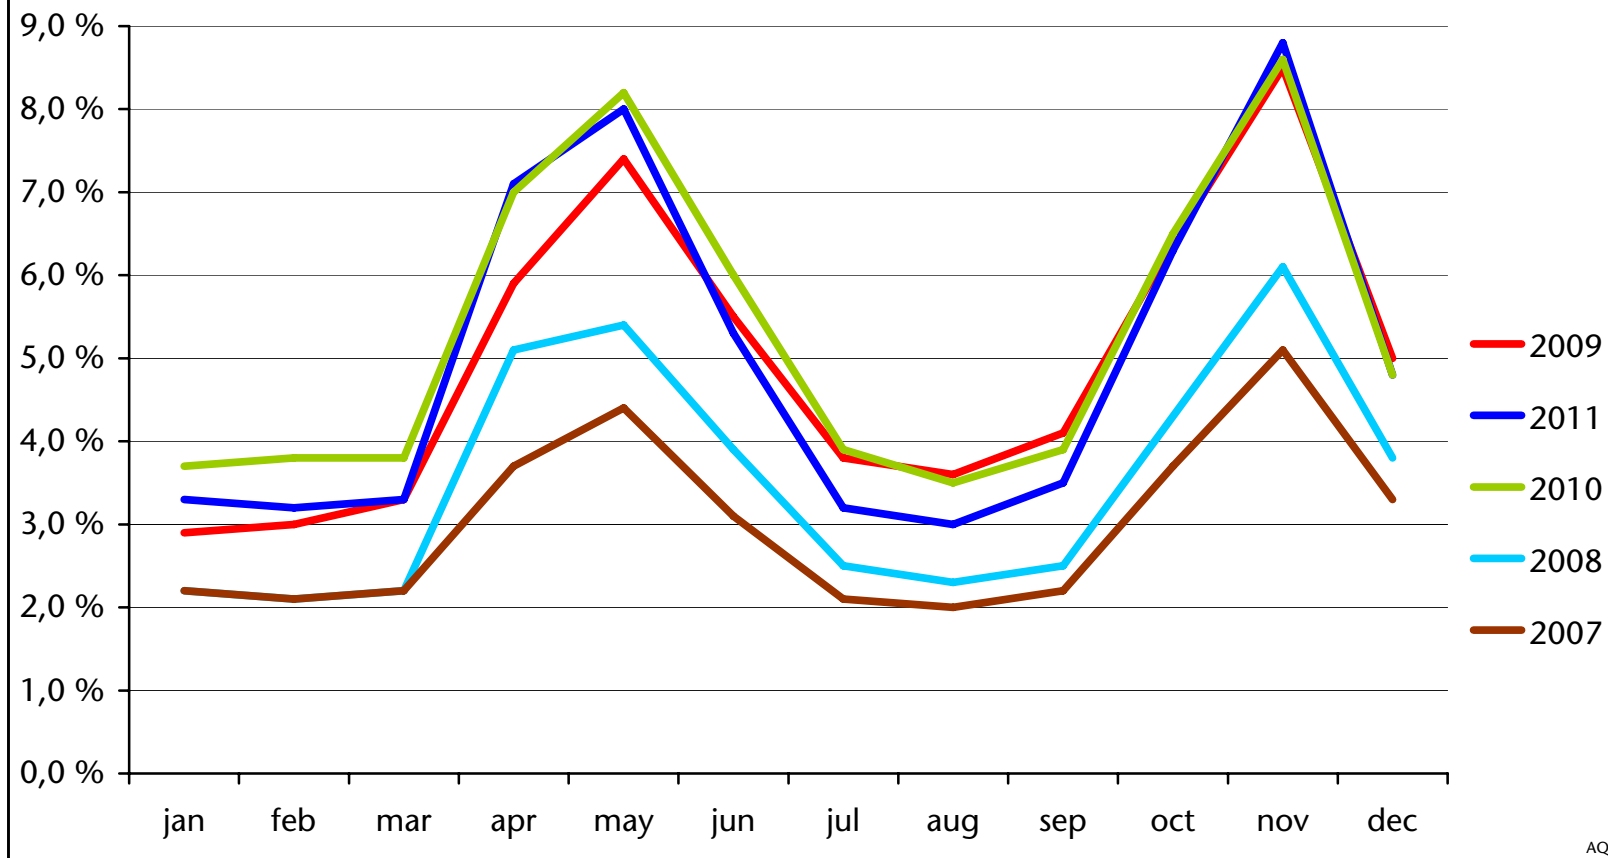

Abteilung Arbeit
Ripartizione Lavoro
Quelle: Arbeitsservice, Amt für Arbeitsmarktbeobachtung
Fonte: Ufficio servizio lavoro, Ufficio osservazione mercato del lavoro

Arbeitslosenquote* Tasso di disoccupazione*

Bezirk Bruneck - Circoscrizione di Brunico