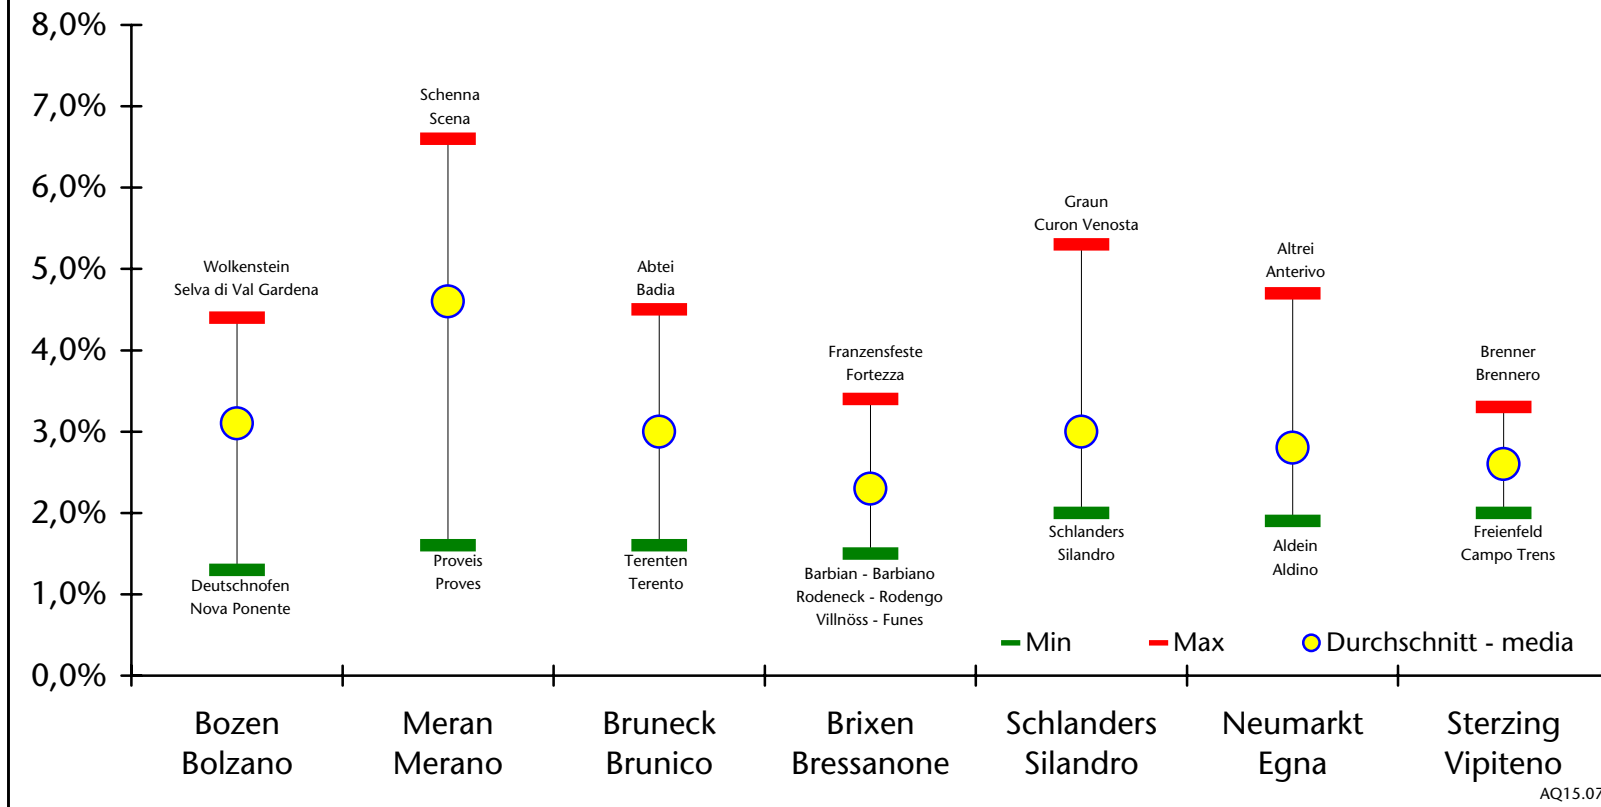

Arbeitslosenquoten* nach Bezirk Tassi di disoccupazione* nelle circoscrizioni

Gemeinden mit kleinstem und höchstem Wert - comuni con valore minimo e massimo
Durchschnitt 2007 - Media 2007