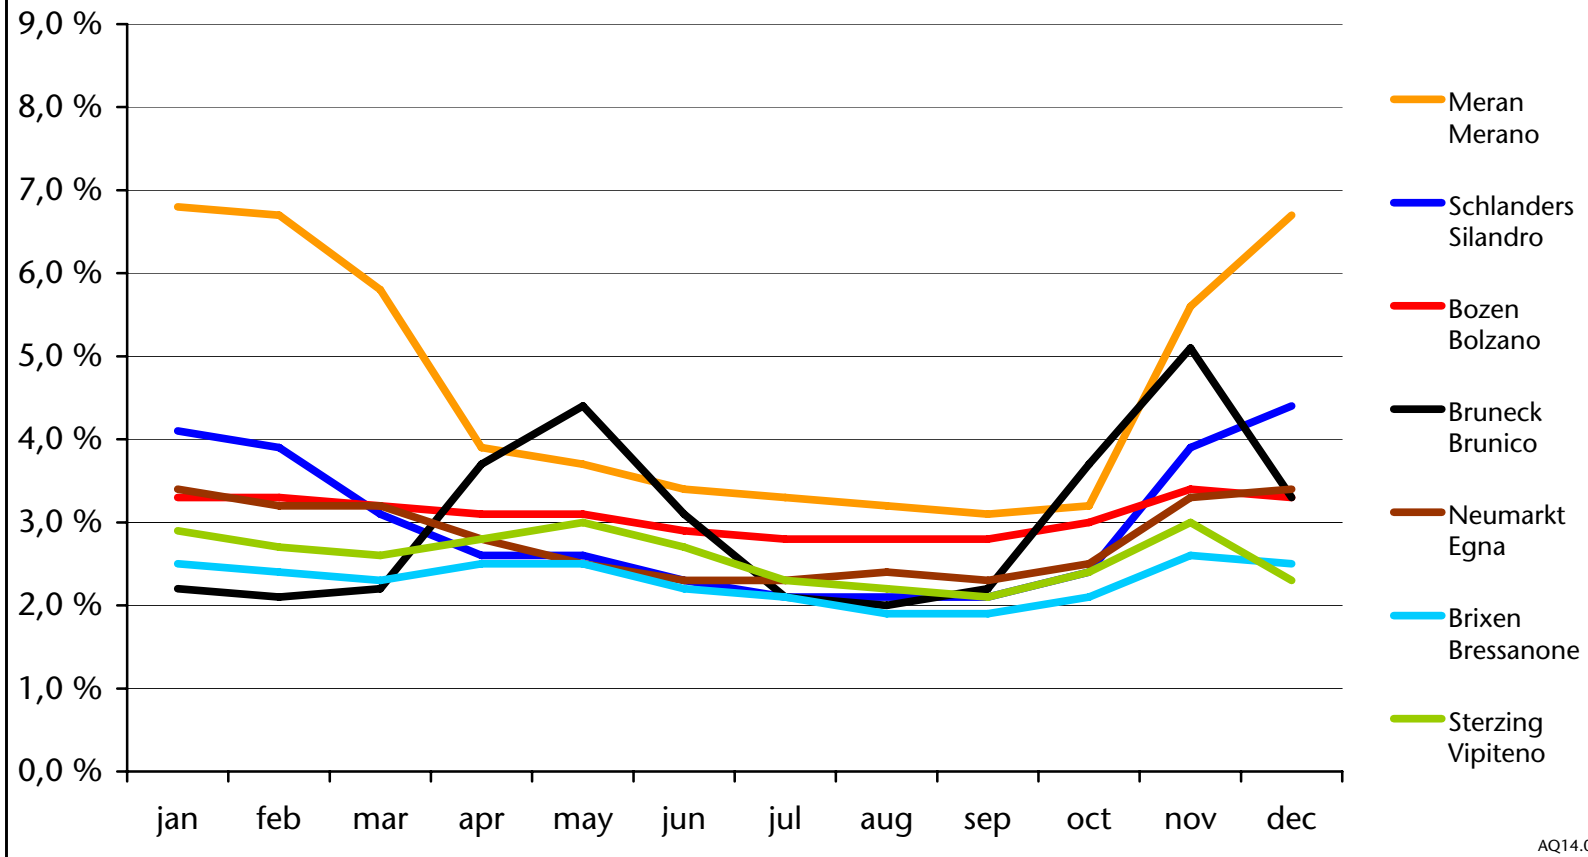

Abteilung Arbeit
Ripartizione Lavoro
Quelle: Arbeitsservice, Amt für Arbeitsmarktbeobachtung
Fonte: Ufficio servizio lavoro, Ufficio osservazione mercato del lavoro

Arbeitslosenquote* - 2007 Tasso di disoccupazione* - 2007 nach Bezirk - per circoscrizione