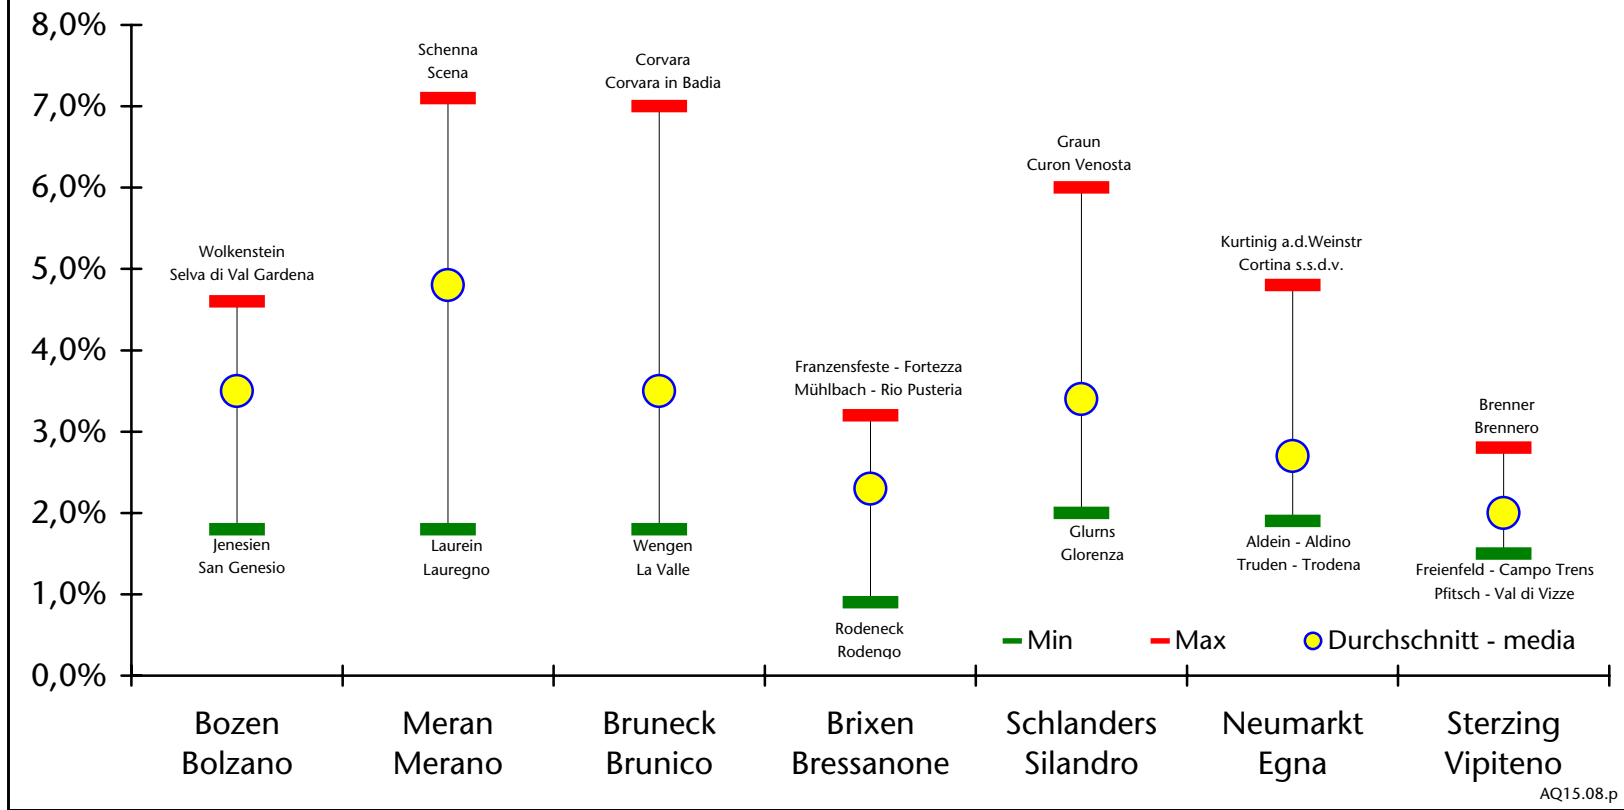

Arbeitslosenquoten* nach Bezirk Tassi di disoccupazione* nelle circoscrizioni

Gemeinden mit kleinstem und höchstem Wert - comuni con valore minimo e massimo
Durchschnitt 2008 - Media 2008