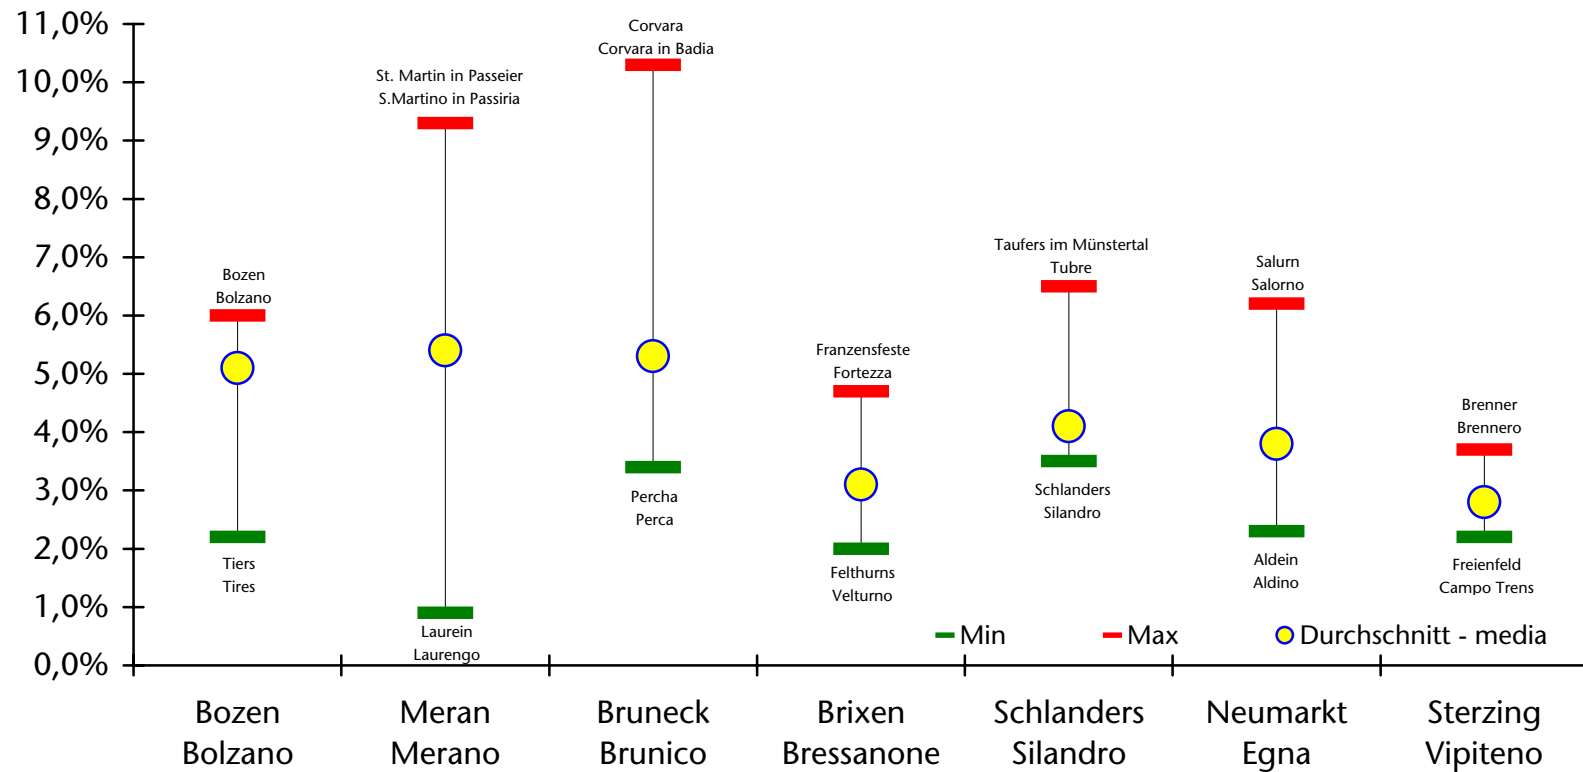

Arbeitslosenquoten* nach Bezirk Tassi di disoccupazione* nelle circoscrizioni

Gemeinden mit kleinstem und höchstem Wert - comuni con valore minimo e massimo
Durchschnitt 2010 - Media 2010