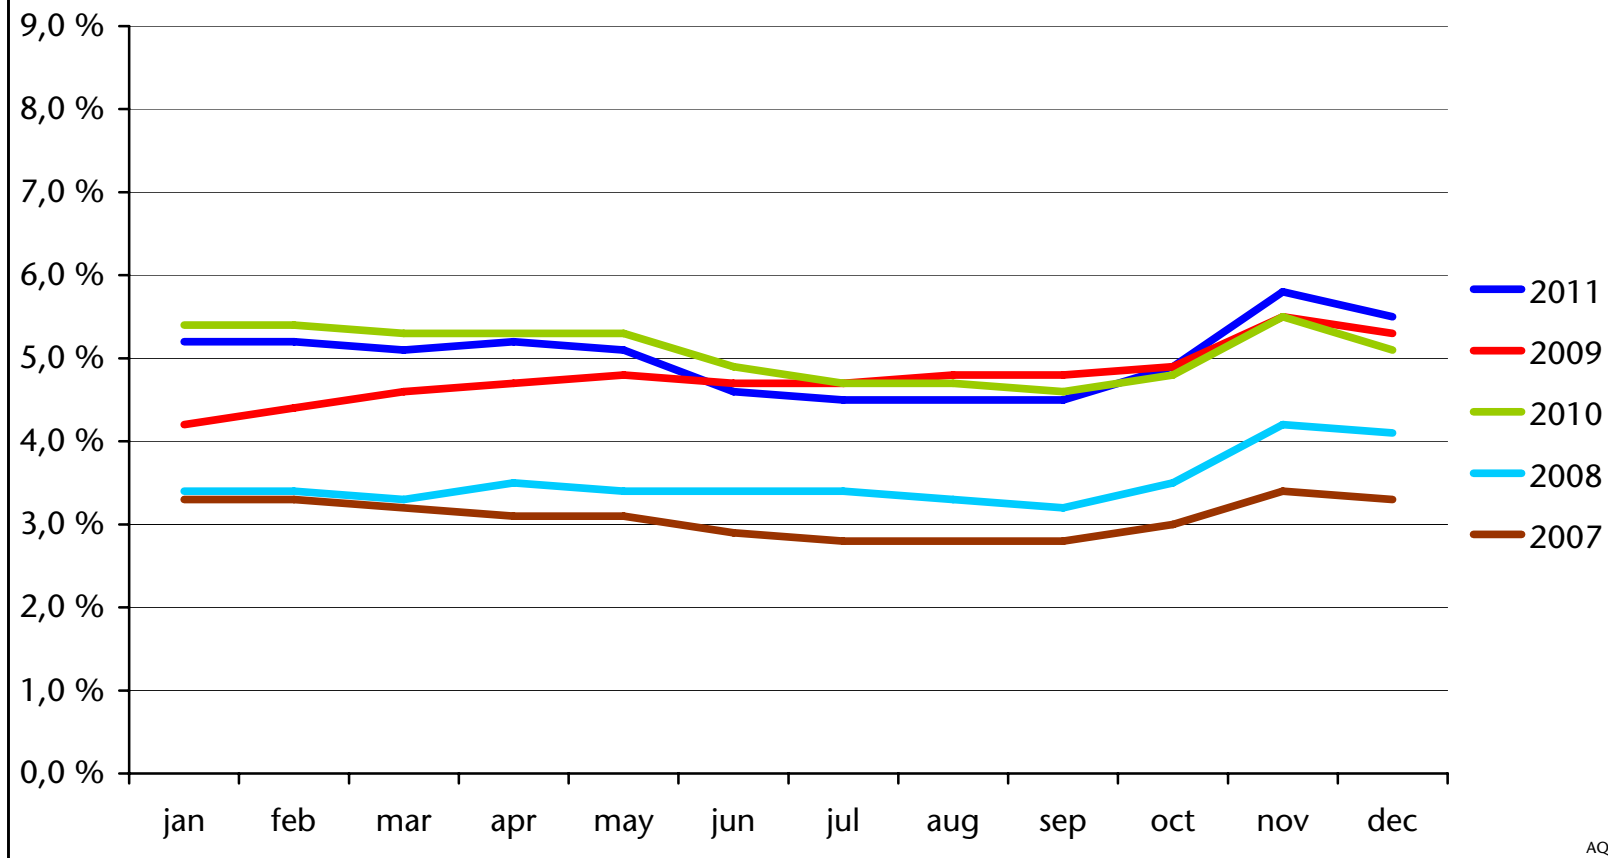

Abteilung Arbeit
Ripartizione Lavoro
Quelle: Arbeitsservice, Amt für Arbeitsmarktbeobachtung
Fonte: Ufficio servizio lavoro, Ufficio osservazione mercato del lavoro

Arbeitslosenquote* Tasso di disoccupazione*

Bezirk Bozen - Circoscrizione di Bolzano