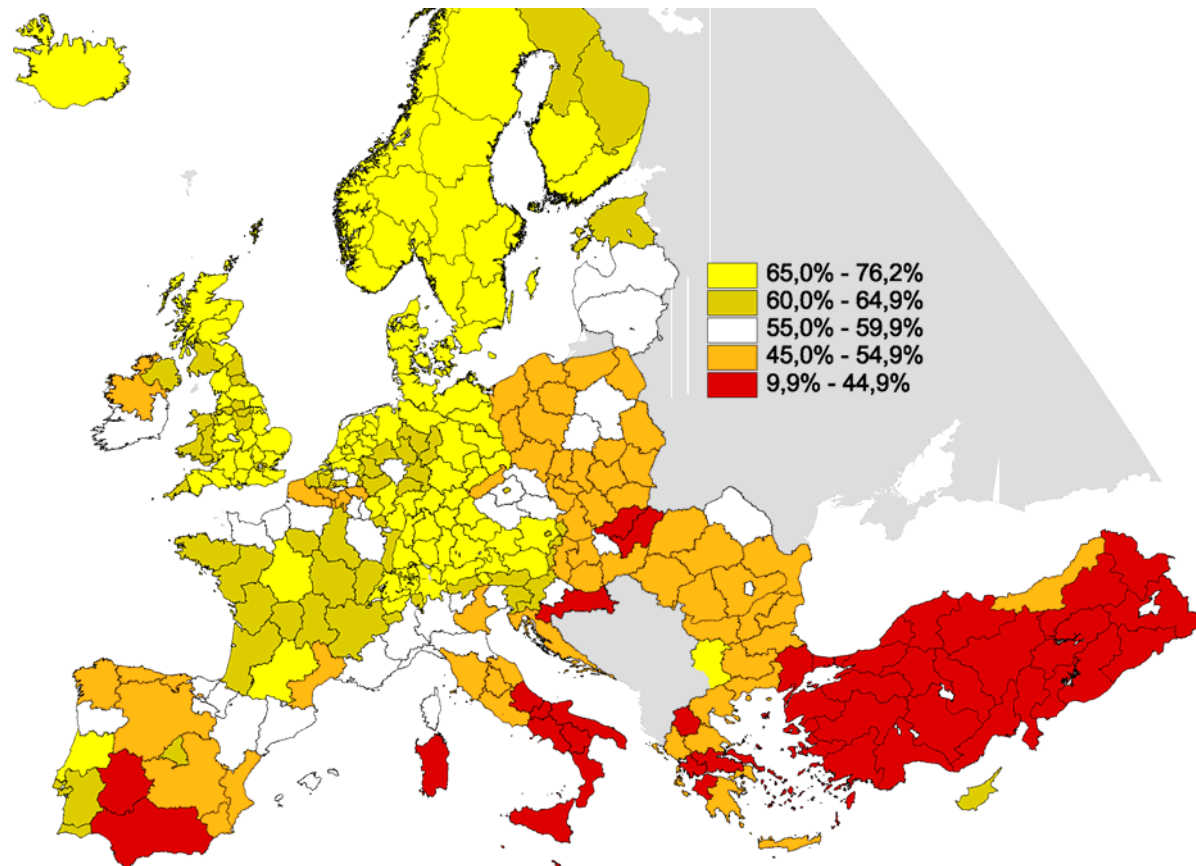

Erwerbstätigenquote der Frauen (15-64 Jahre) - EU-Ziel 2010: 60%

Tasso di occupazione femminile (15-64 anni) - Obiettivo UE 2010: 60%

2010

Erwerbstätigenquote der Frauen (15-64 Jahre) - EU-Ziel 2010: 60%

Tasso di occupazione femminile (15-64 anni) - Obiettivo UE 2010: 60%

2009

Erwerbstätigenquote der Frauen (15-64 Jahre) - EU-Ziel 2010: 60%

Tasso di occupazione femminile (15-64 anni) - Obiettivo UE 2010: 60%