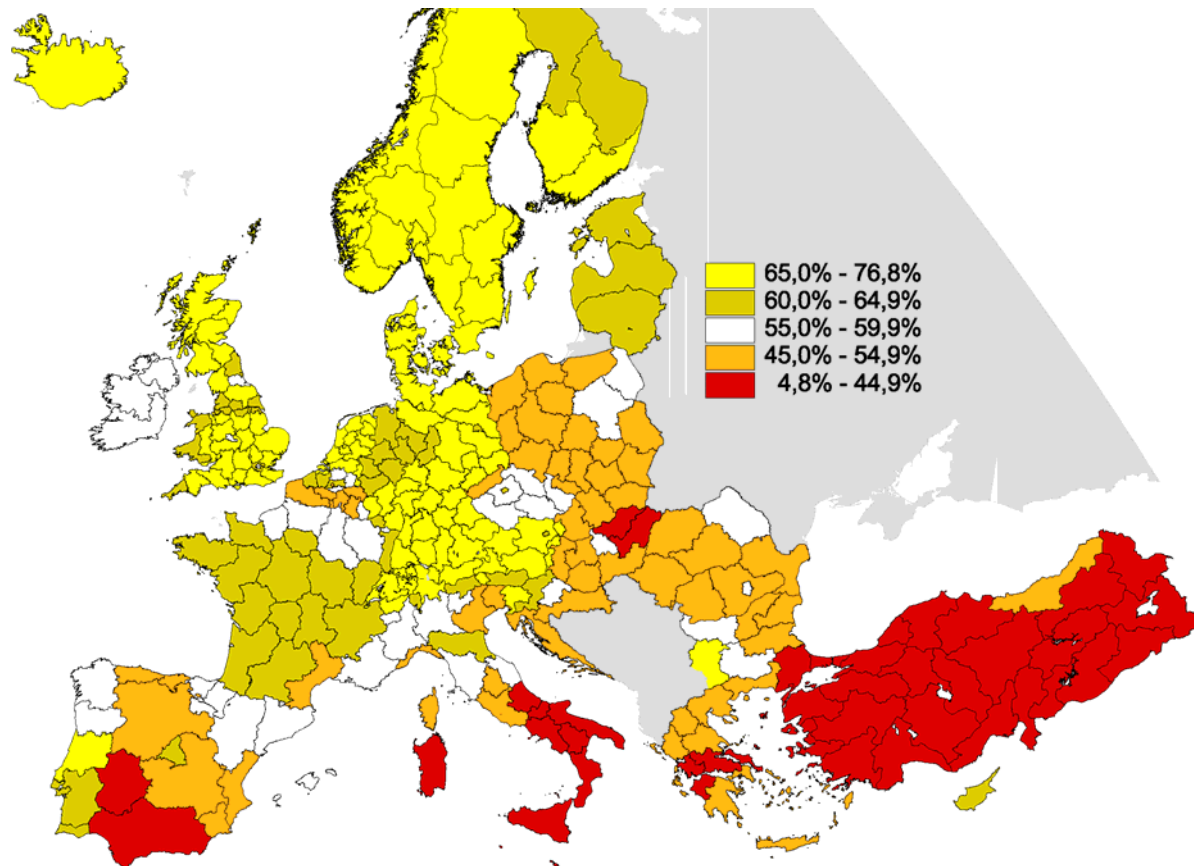

Erwerbstätigenquote der Frauen (15-64 Jahre) - EU-Ziel 2010: 60%

Tasso di occupazione femminile (15-64 anni) - Obiettivo UE 2010: 60%

2010

Erwerbstätigenquote der Frauen (15-64 Jahre) - EU-Ziel 2010: 60%

Tasso di occupazione femminile (15-64 anni) - Obiettivo UE 2010: 60%

2009

Erwerbstätigenquote der Frauen (15-64 Jahre) - EU-Ziel 2010: 60%

Tasso di occupazione femminile (15-64 anni) - Obiettivo UE 2010: 60%