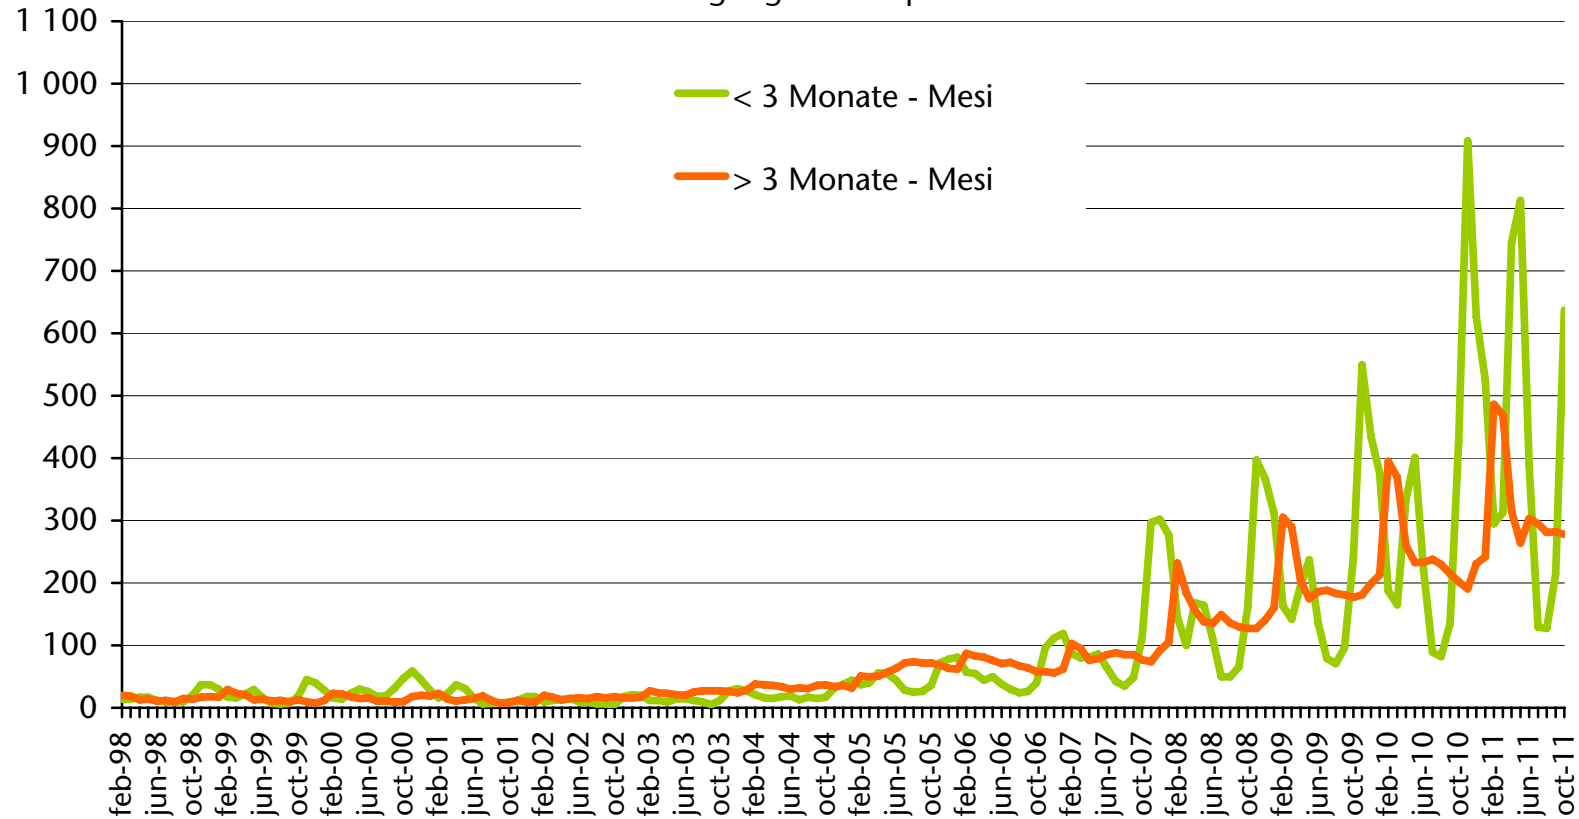

Beim Arbeitsservice eingetragene arbeitslose neue EU-Bürger Cittadini dei nuovi Paesi comunitari disoccupati iscritti al Servizio lavoro

nach Eintragungsdauer - per durata d'iscrizione