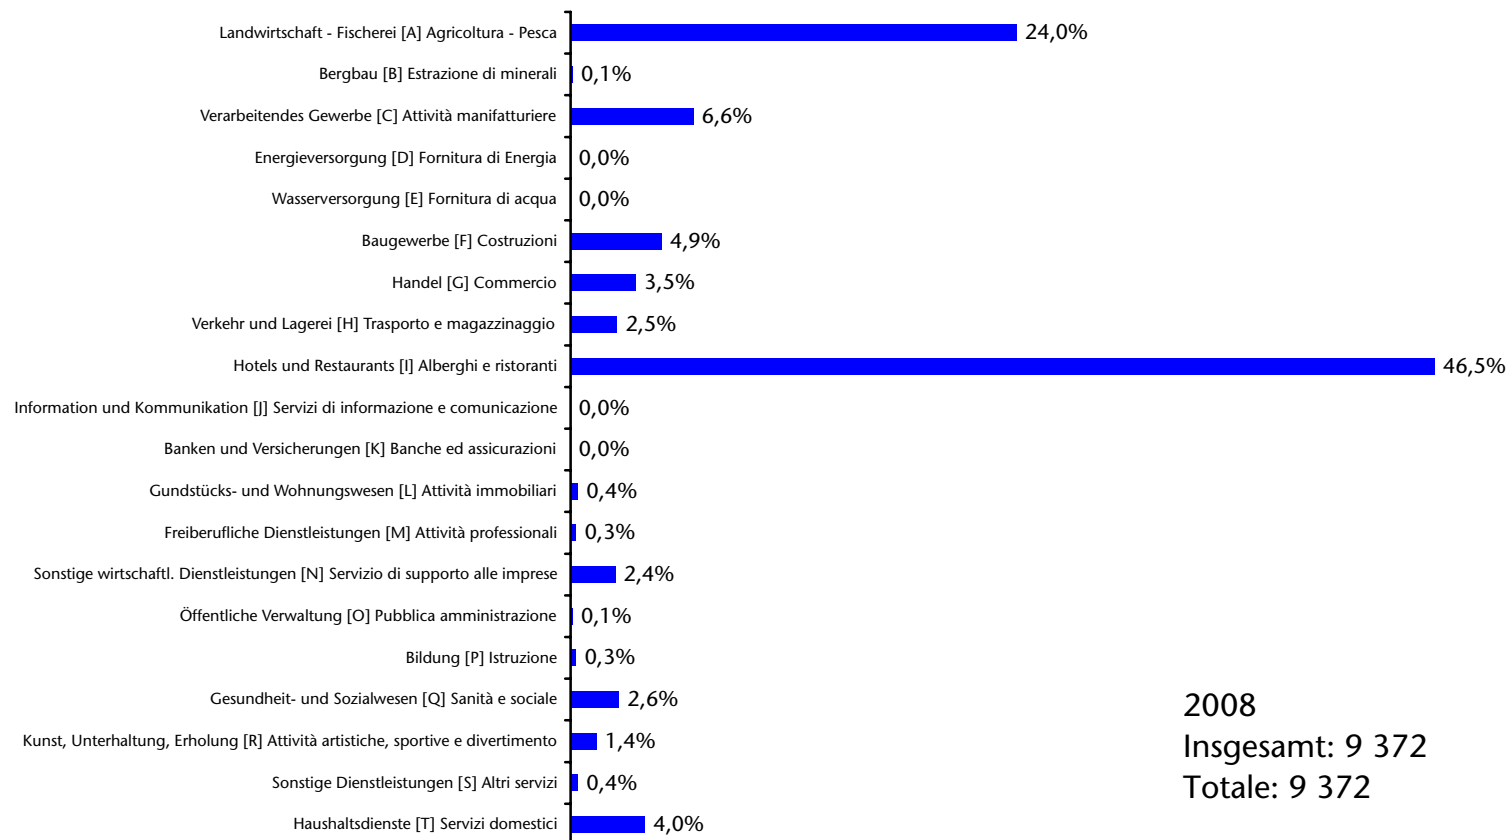

Unselbständig beschäftigte neue EU-Bürger Cittadini dei nuovi Paesi comunitari occupati dipendenti nach Sektor - ATECO 2007 - per settore