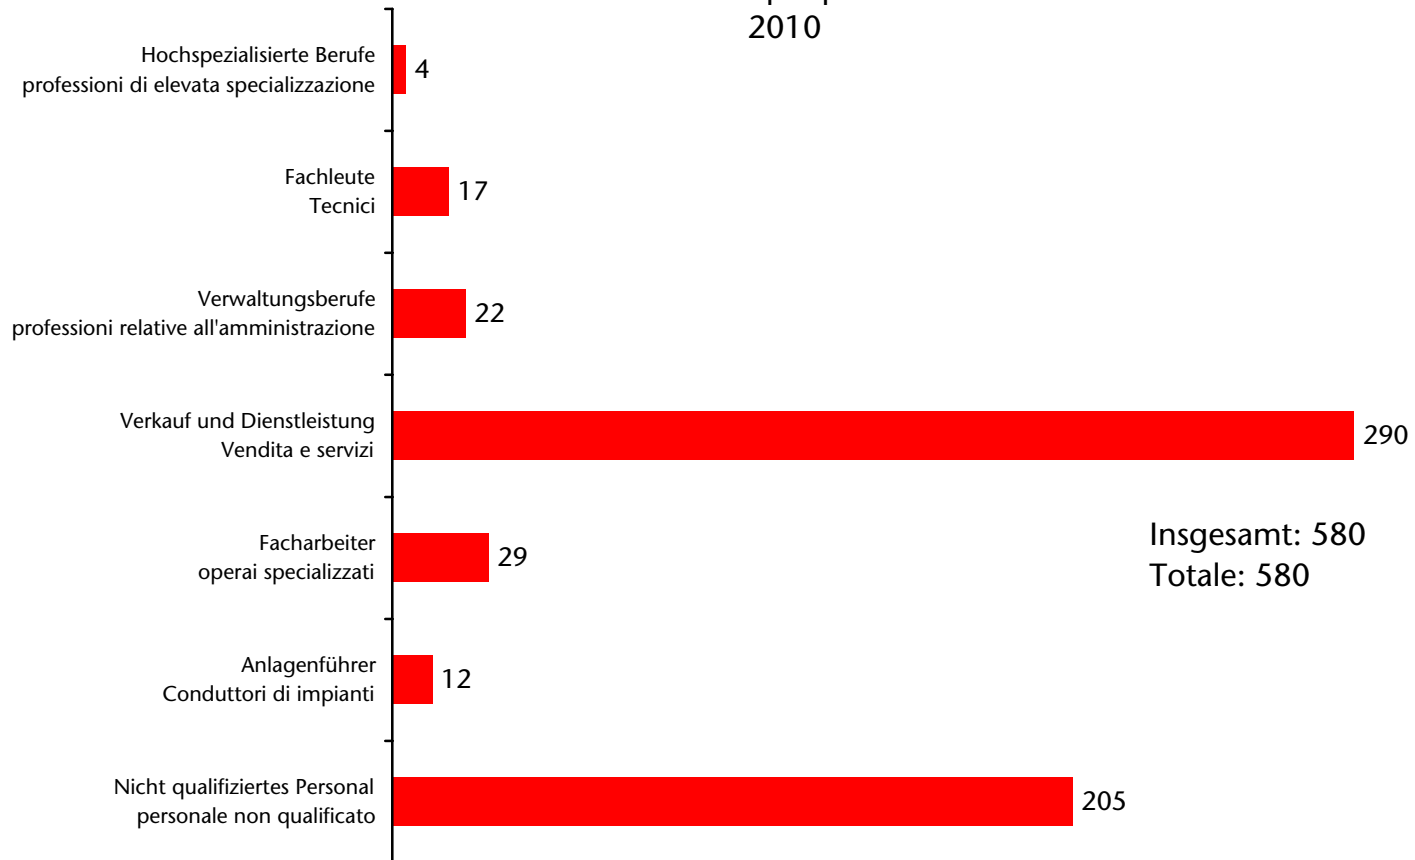

Beim Arbeitsservice eingetragene arbeitslose neue EU-Bürger Cittadini dei nuovi Paesi comunitari disoccupati iscritti al Servizio lavoro

nach Beruf - per professione
2010