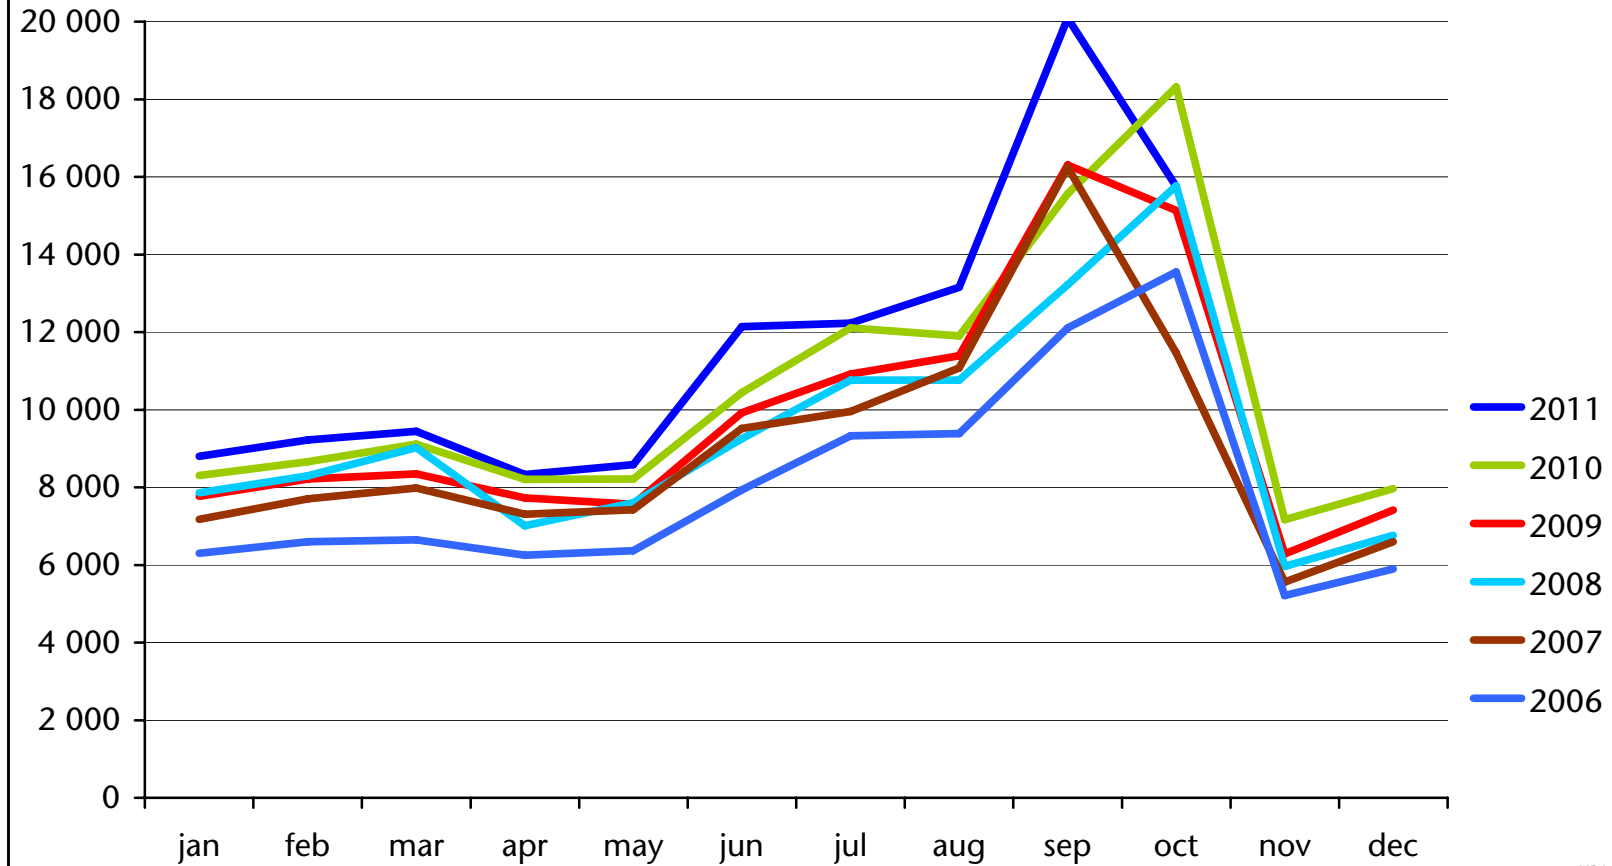

Abteilung Arbeit
Ripartizione Lavoro
Quelle: Amt für Arbeitsmarktbeobachtung
Fonte: Ufficio osservazione mercato del lavoro

Unselbständig beschäftigte neue EU-Bürger Cittadini dei nuovi Paesi comunitari occupati dipendenti