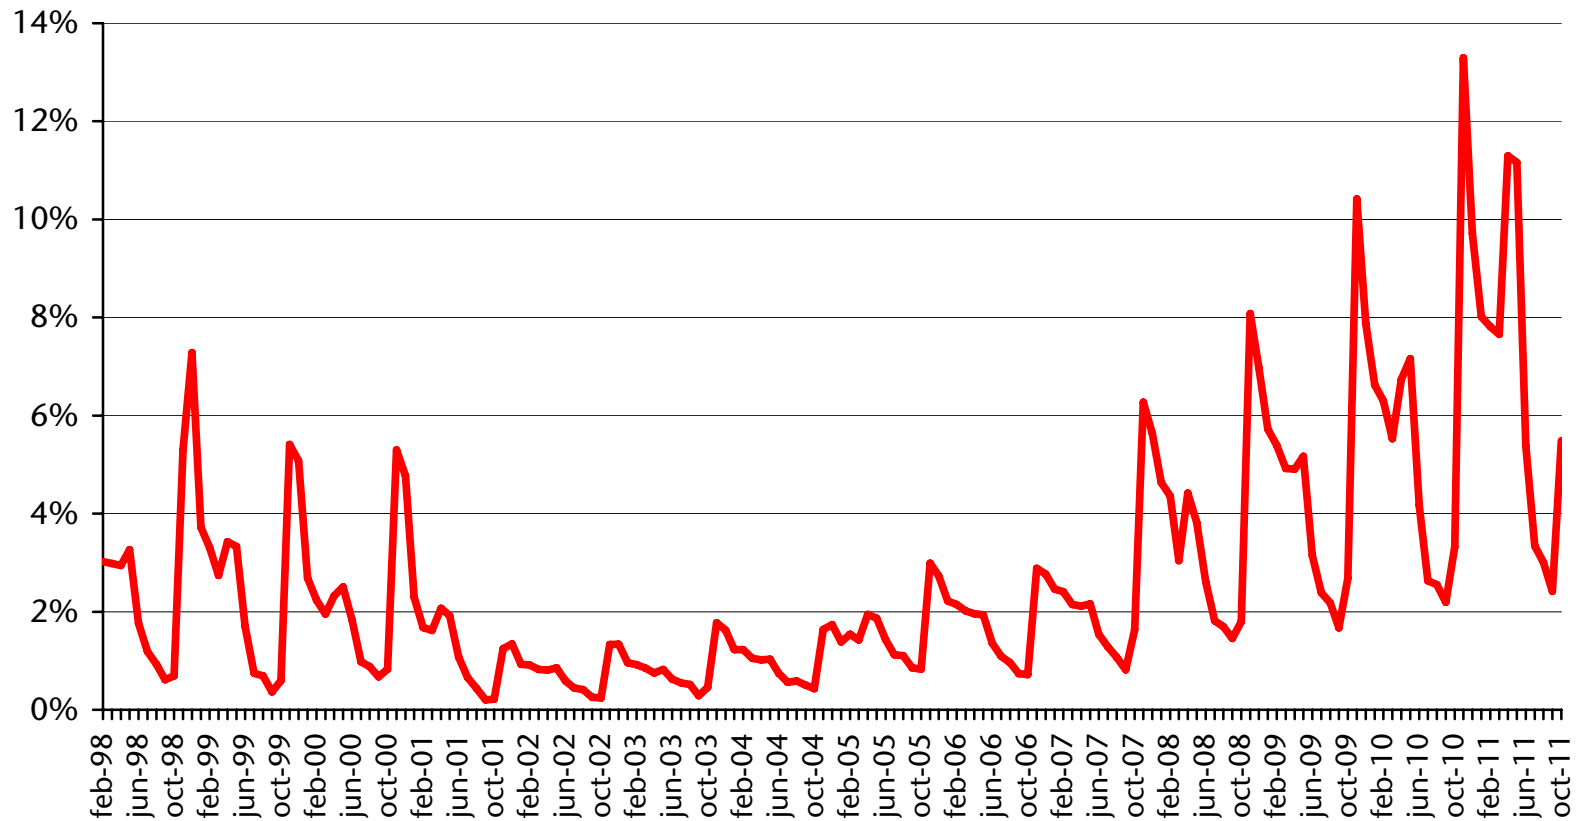

Neue EU27-Bürger: Arbeitslosenquote Cittadini dei nuovi Paesi comunitari: tasso di disoccupazione