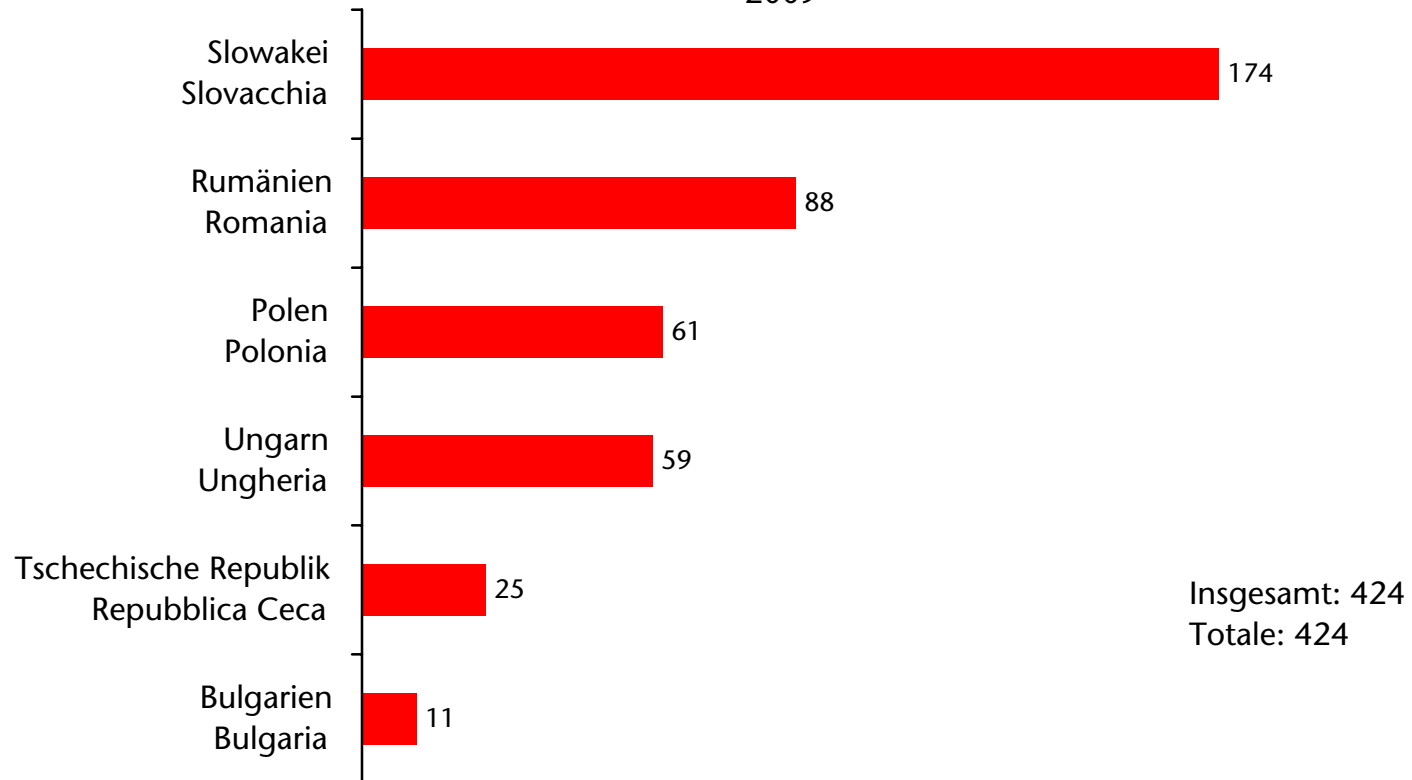

Beim Arbeitsservice eingetragene arbeitslose neue EU-Bürger Cittadini dei nuovi Paesi comunitari disoccupati iscritti al Servizio lavoro

nach Staatsbürgerschaft - per cittadinanza
2009