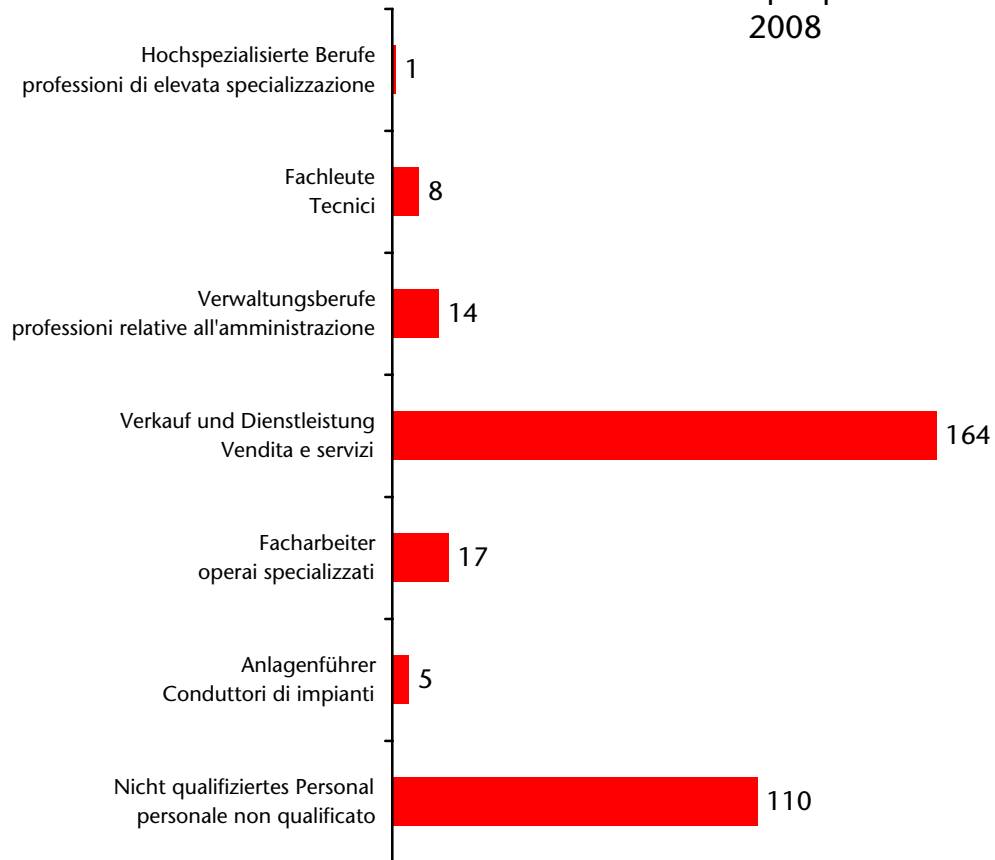

## Beim Arbeitsservice eingetragene arbeitslose neue EU-Bürger Cittadini dei nuovi Paesi comunitari disoccupati iscritti al Servizio lavoro

nach Beruf - per professione  
2010

## Beim Arbeitsservice eingetragene arbeitslose neue EU-Bürger Cittadini dei nuovi Paesi comunitari disoccupati iscritti al Servizio lavoro

nach Beruf - per professione  
2009

## Beim Arbeitsservice eingetragene arbeitslose neue EU-Bürger Cittadini dei nuovi Paesi comunitari disoccupati iscritti al Servizio lavoro

nach Beruf - per professione  
2008

Insgesamt: 318  
Totale: 318