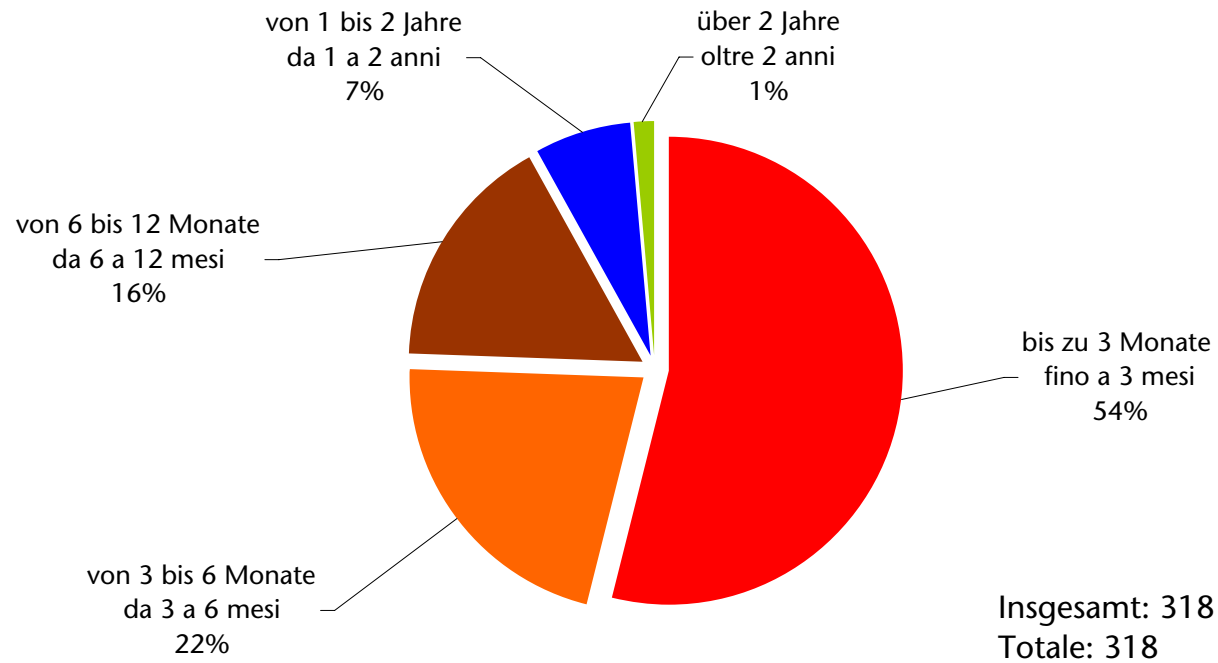

Beim Arbeitsservice eingetragene arbeitslose neue EU-Bürger Cittadini dei nuovi Paesi comunitari disoccupati iscritti al Servizio lavoro nach Eintragungsdauer - per durata d'iscrizione 2008