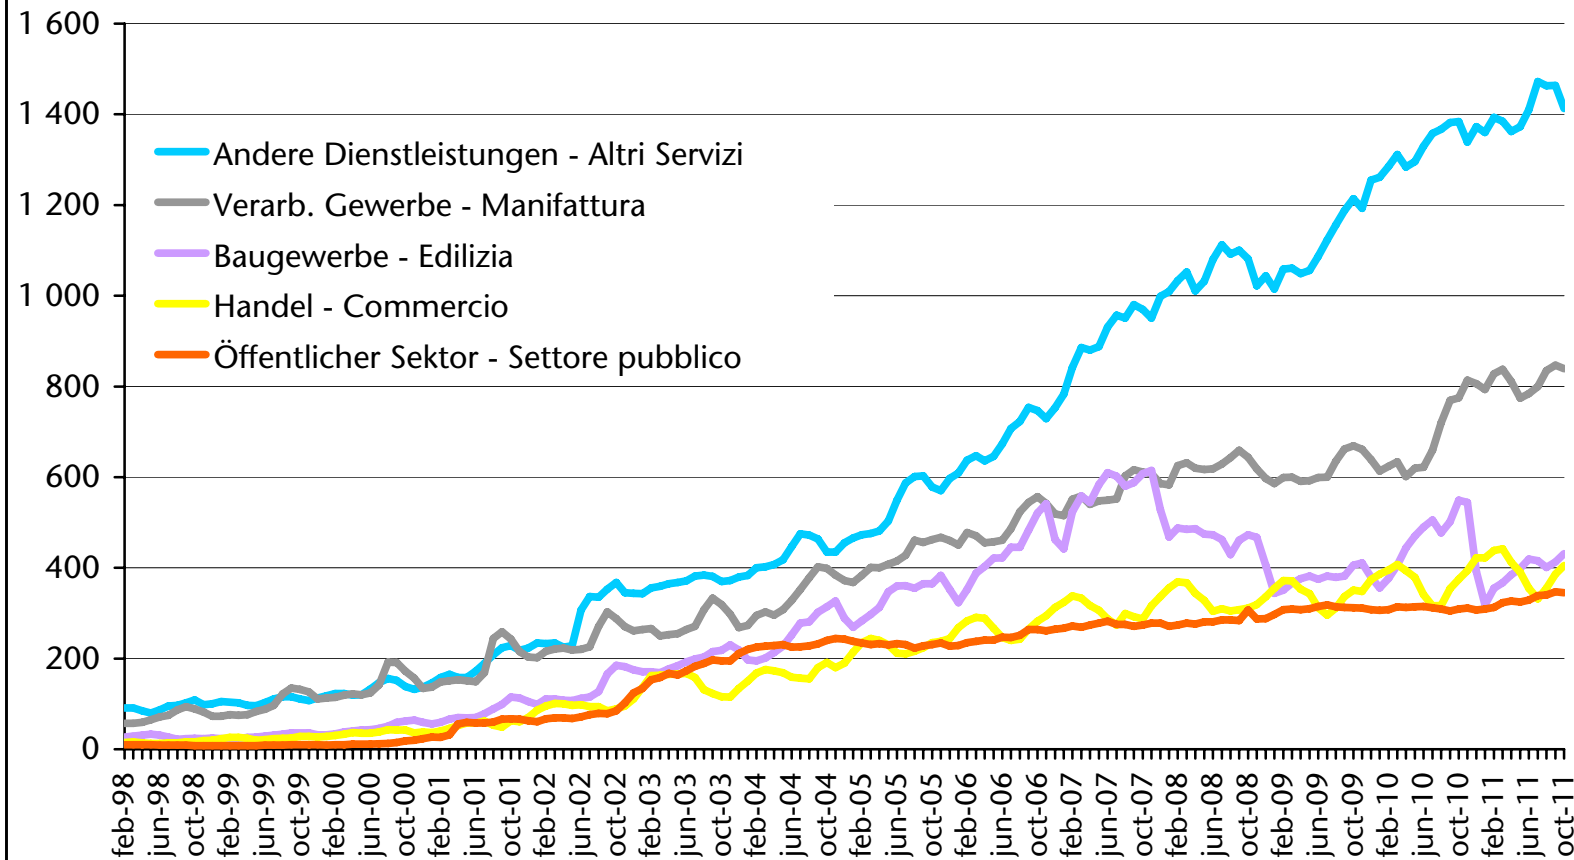

## Unselbständig beschäftigte neue EU-Bürger Cittadini dei nuovi Paesi comunitari occupati dipendenti

## Unselbständig beschäftigte neue EU-Bürger Cittadini dei nuovi Paesi comunitari occupati dipendenti

Abteilung Arbeit

Ripartizione Lavoro

Quelle: Amt für Arbeitsmarktbeobachtung

Fonte: Ufficio osservazione mercato del lavoro

## Unselbständig beschäftigte neue EU-Bürger Cittadini dei nuovi Paesi comunitari occupati dipendenti

HBA6