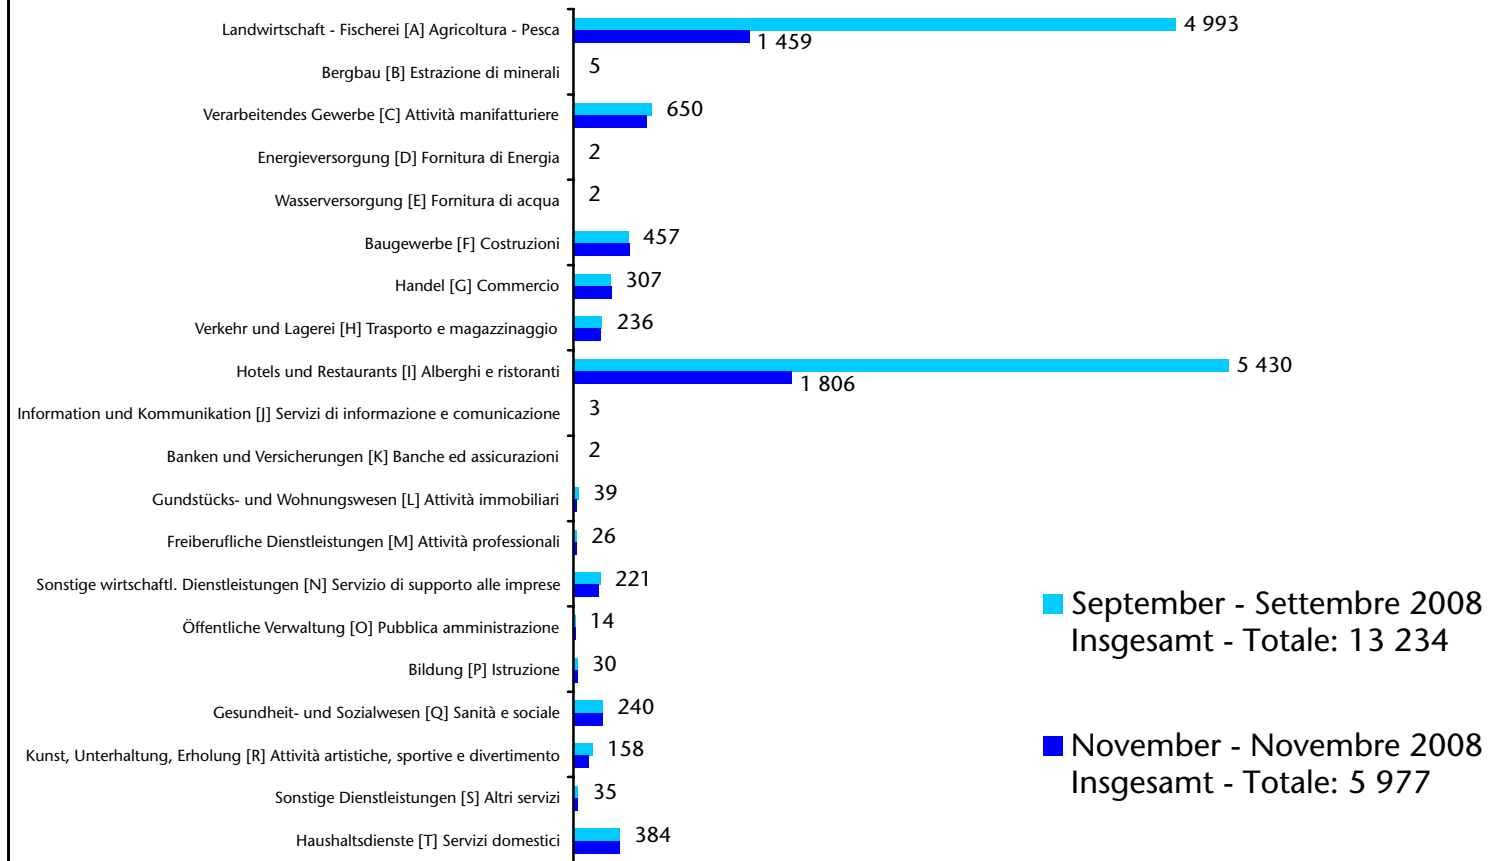

Unselbständig beschäftigte neue EU-Bürger Cittadini dei nuovi Paesi comunitari occupati dipendenti nach Sektor - ATECO 2007 - per settore