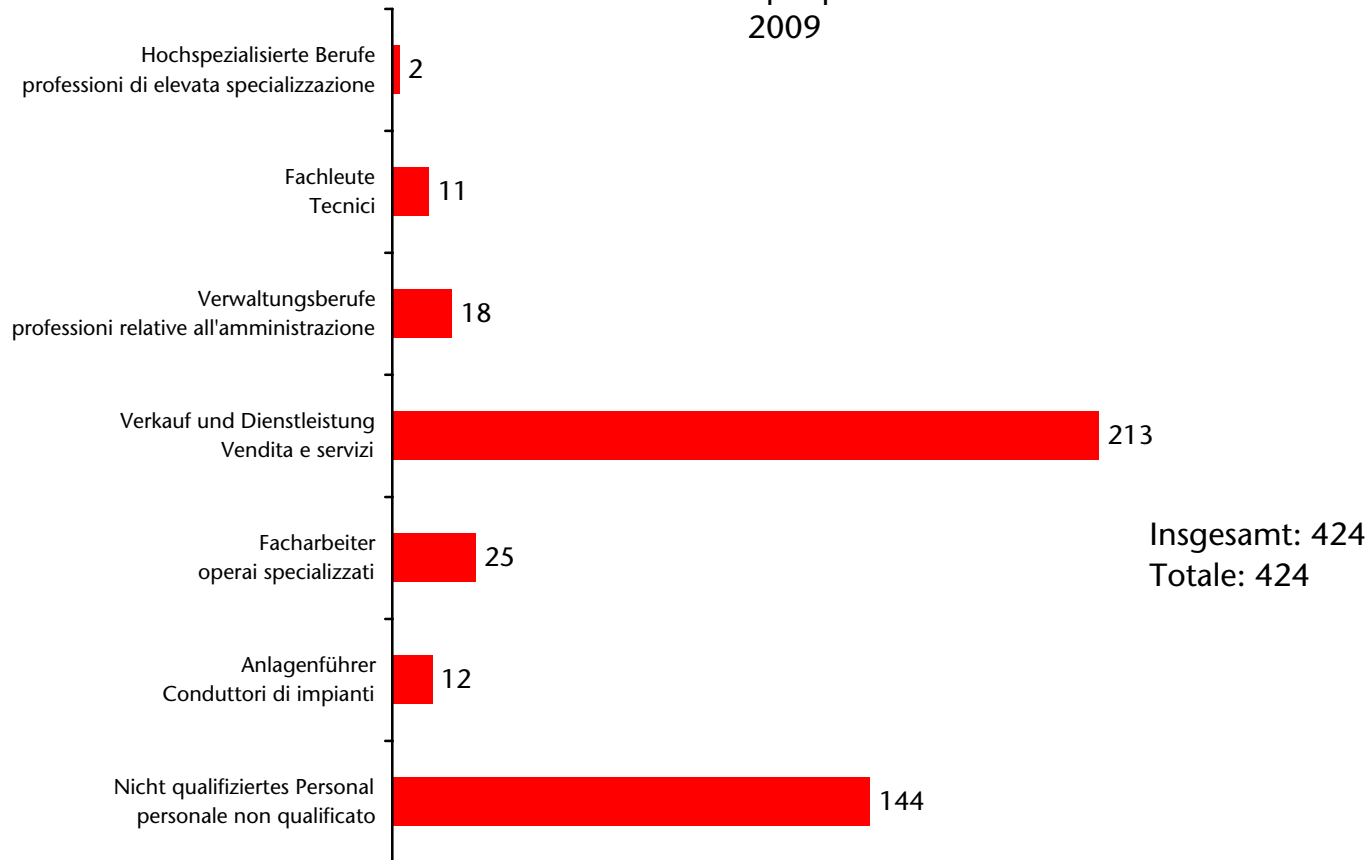

## Beim Arbeitsservice eingetragene arbeitslose neue EU-Bürger Cittadini dei nuovi Paesi comunitari disoccupati iscritti al Servizio lavoro nach Eintragungsdauer - per durata d'iscrizione 2008

## Beim Arbeitsservice eingetragene arbeitslose neue EU-Bürger Cittadini dei nuovi Paesi comunitari disoccupati iscritti al Servizio lavoro

nach Beruf - per professione  
2010

## Beim Arbeitsservice eingetragene arbeitslose neue EU-Bürger Cittadini dei nuovi Paesi comunitari disoccupati iscritti al Servizio lavoro

nach Beruf - per professione  
2008

Insgesamt: 318  
Totale: 318