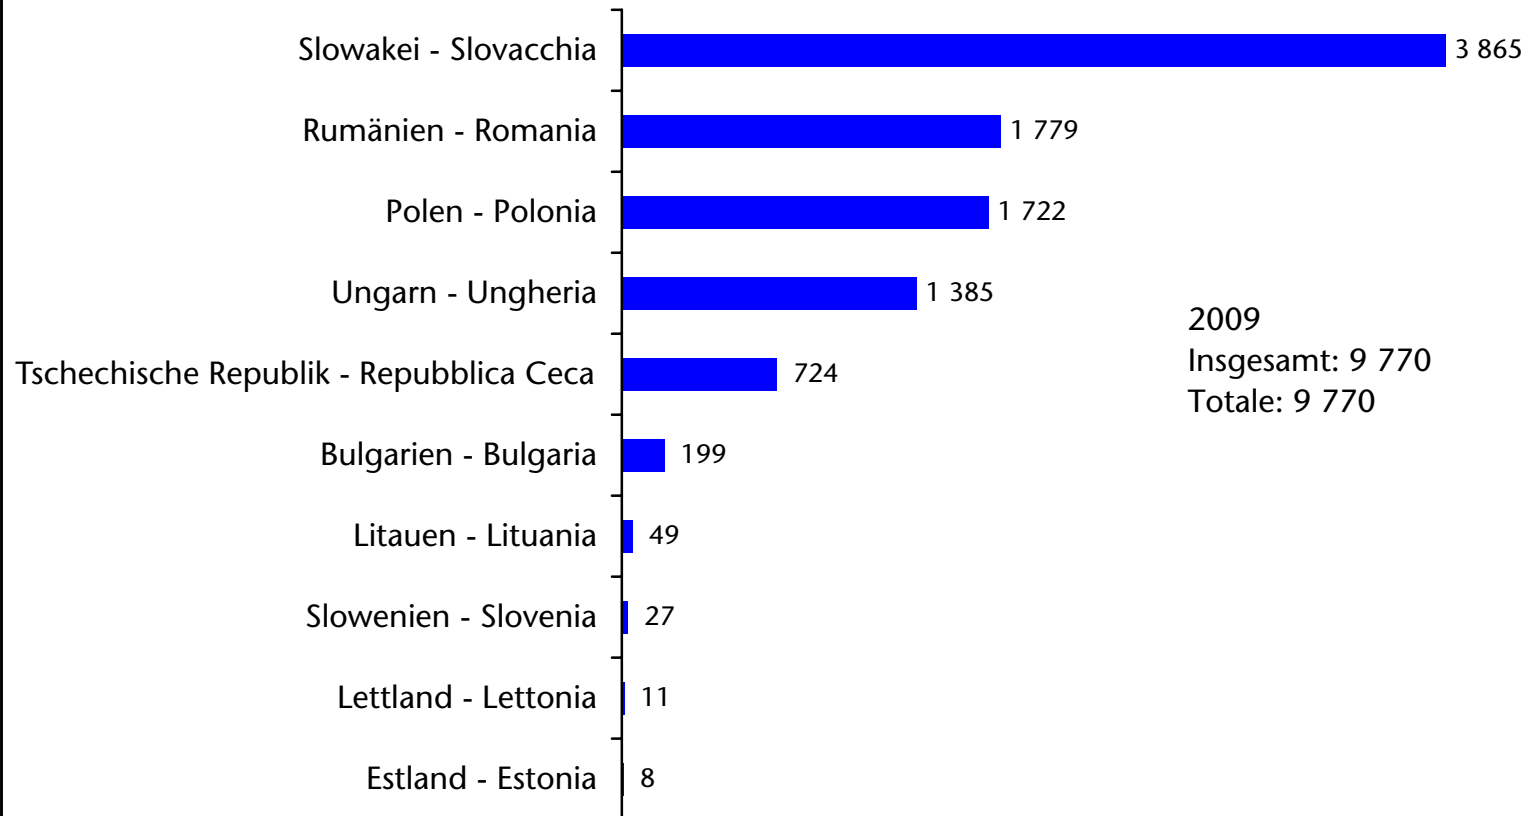

Unselbständig beschäftigte neue EU-Bürger

Cittadini dei nuovi Paesi comunitari occupati dipendenti

nach Staatsbürgerschaft - per cittadinanza

2009