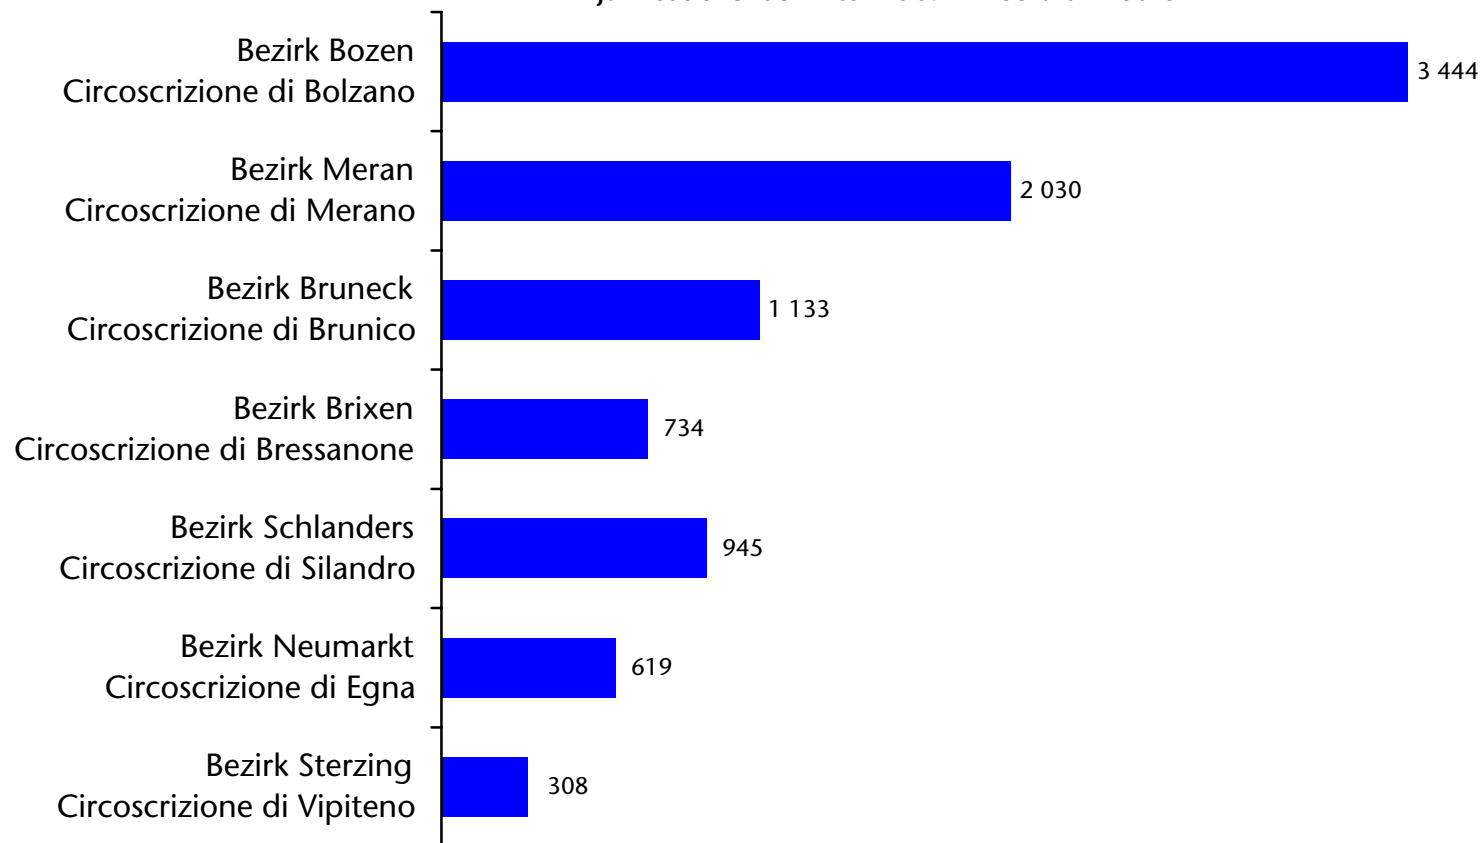

## Unselbständig beschäftigte neue EU-Bürger Cittadini dei nuovi Paesi comunitari occupati dipendenti

Jahresdurchschnitt - Media annuale

- Frauen - Donne
- Männer - Uomini

## Unselbständig beschäftigte neue EU-Bürger nach Wohnort Cittadini dei nuovi Paesi comunitari occupati dipendenti per domicilio

Jahresdurchschnitt 2010 Media annuale

## Unselbständig beschäftigte neue EU-Bürger nach Wohnort Cittadini dei nuovi Paesi comunitari occupati dipendenti per domicilio

Jahresdurchschnitt 2009 Media annuale