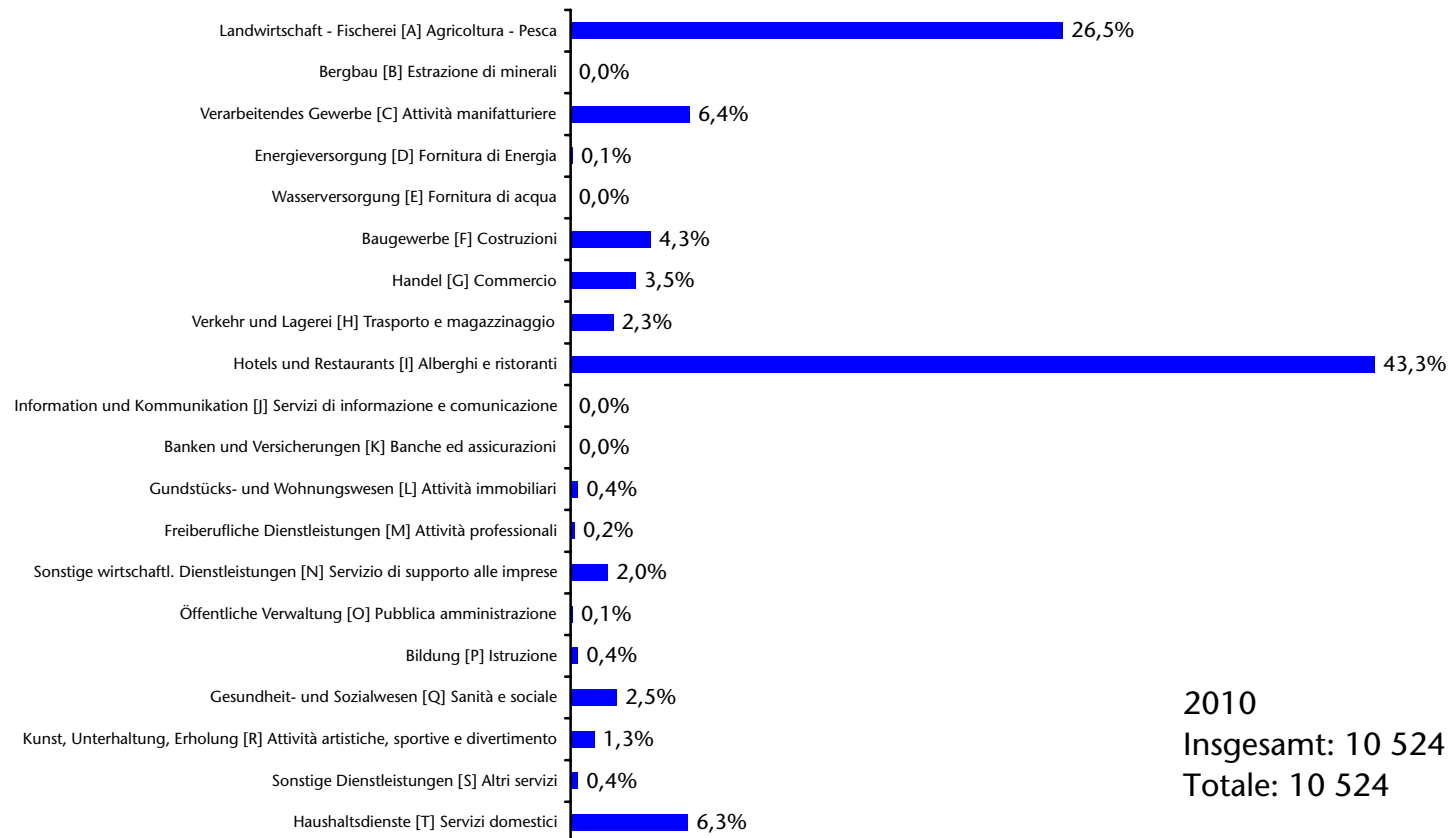

Unselbständig beschäftigte neue EU-Bürger Cittadini dei nuovi Paesi comunitari occupati dipendenti nach Sektor - ATECO 2007 - per settore