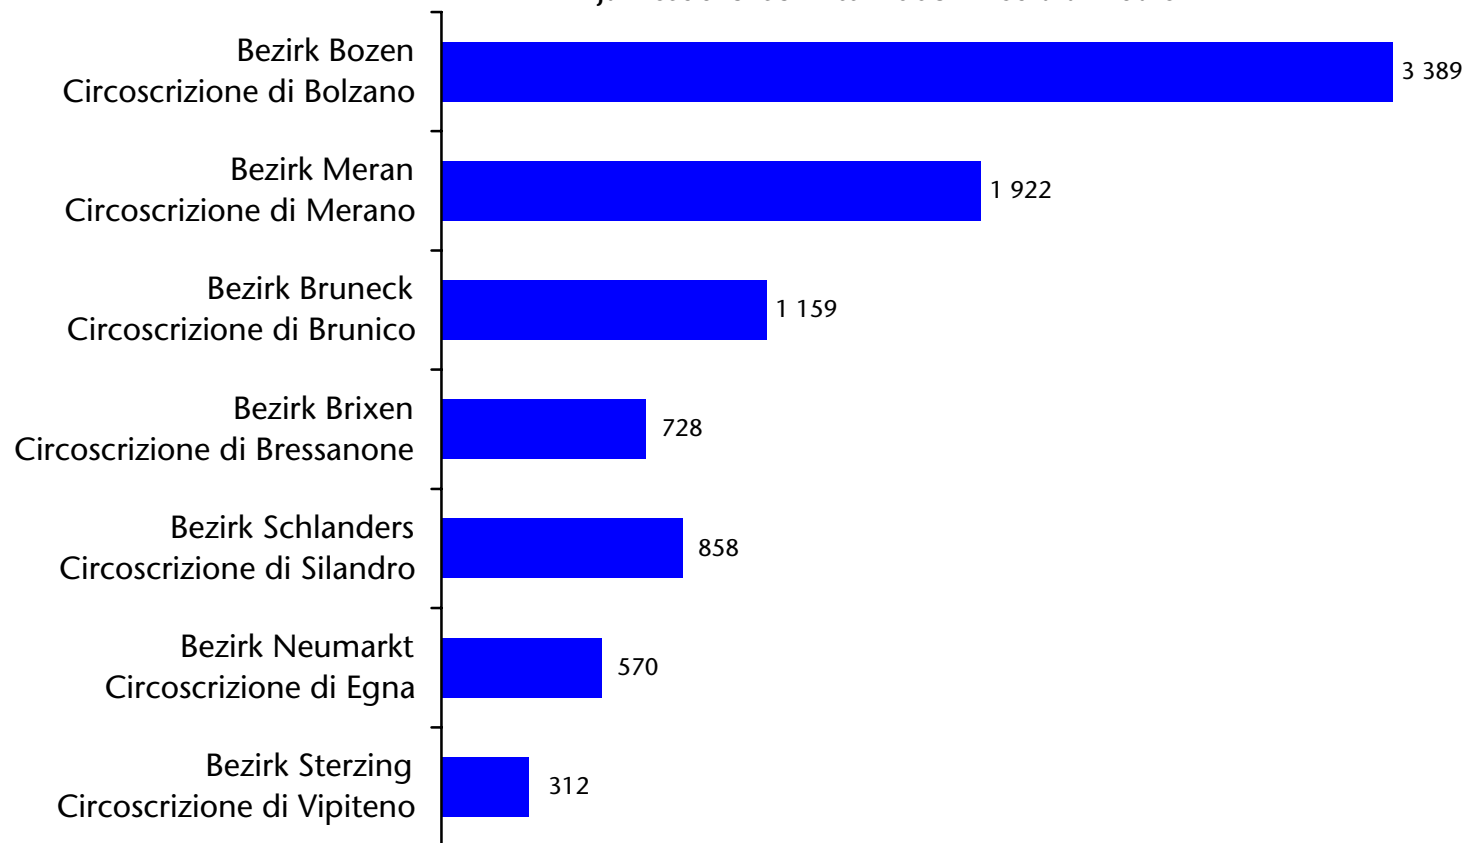

## Unselbständig beschäftigte neue EU-Bürger nach Wohnort Cittadini dei nuovi Paesi comunitari occupati dipendenti per domicilio

Jahresdurchschnitt 2010 Media annuale

## Unselbständig beschäftigte neue EU-Bürger nach Wohnort Cittadini dei nuovi Paesi comunitari occupati dipendenti per domicilio

Jahresdurchschnitt 2009 Media annuale

## Unselbständig beschäftigte neue EU-Bürger nach Wohnort Cittadini dei nuovi Paesi comunitari occupati dipendenti per domicilio

Jahresdurchschnitt 2008 Media annuale