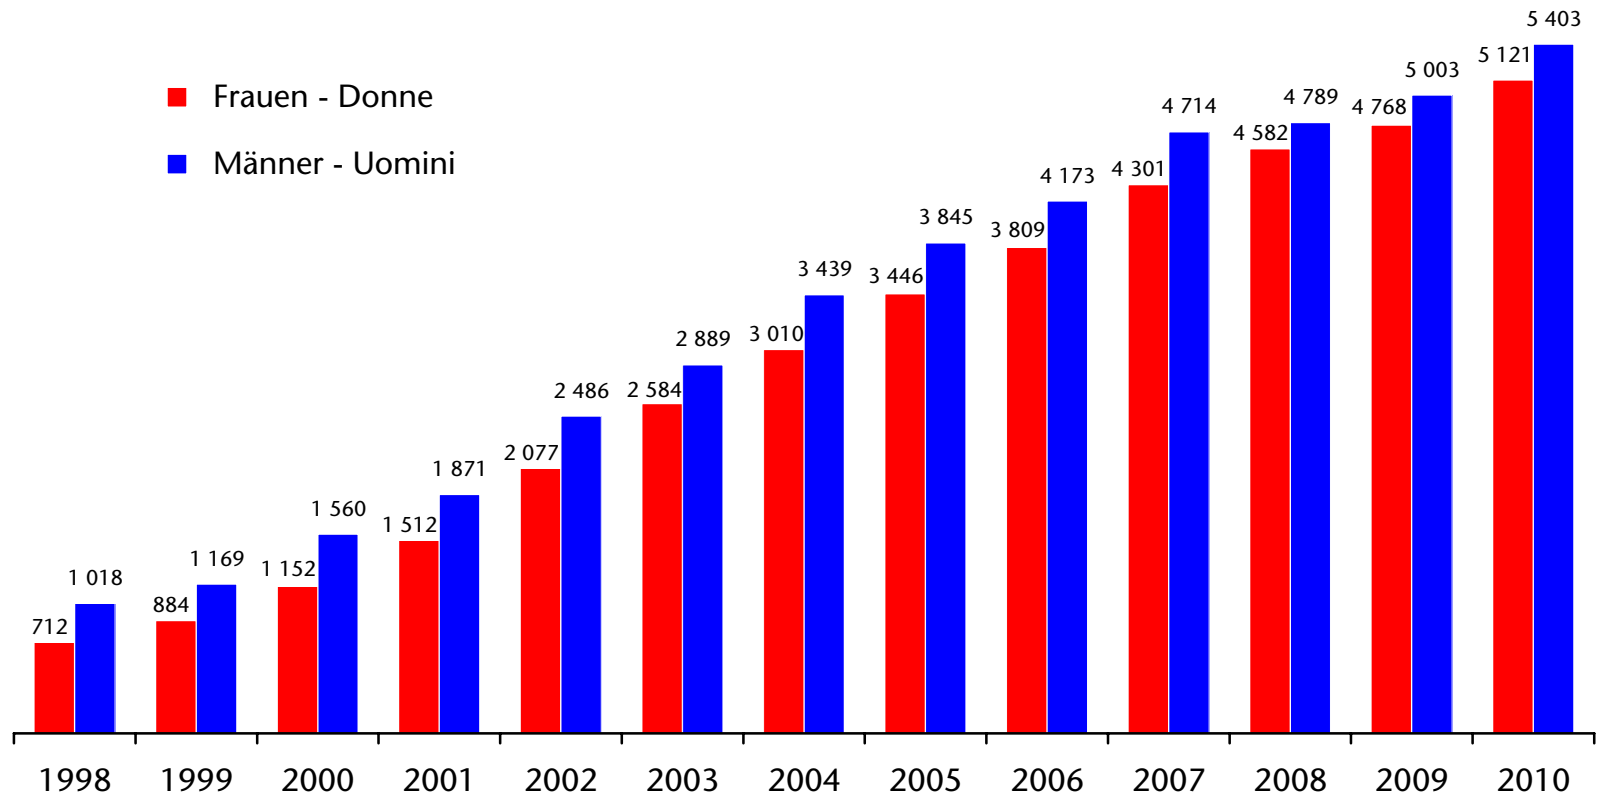

## Unselbständig beschäftigte neue EU-Bürger Cittadini dei nuovi Paesi comunitari occupati dipendenti

Abteilung Arbeit

Ripartizione Lavoro

Quelle: Amt für Arbeitsmarktbeobachtung

Fonte: Ufficio osservazione mercato del lavoro

## Unselbständig beschäftigte neue EU-Bürger Cittadini dei nuovi Paesi comunitari occupati dipendenti

HBA6

## Unselbständig beschäftigte neue EU-Bürger Cittadini dei nuovi Paesi comunitari occupati dipendenti

Jahresdurchschnitt - Media annuale

- Frauen - Donne
- Männer - Uomini