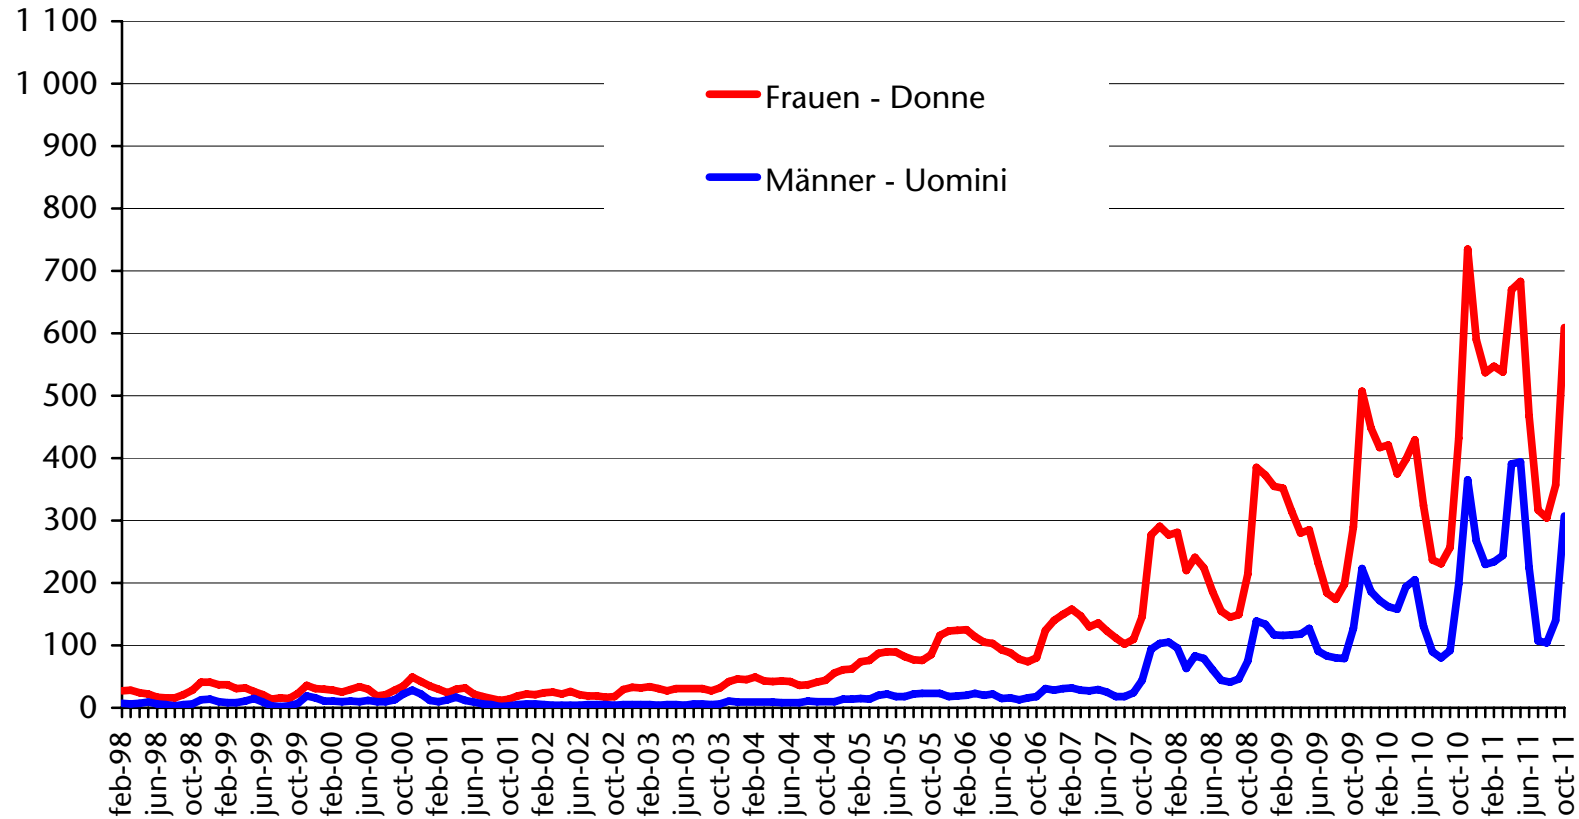

Beim Arbeitsservice eingetragene arbeitslose neue EU-Bürger Cittadini dei nuovi Paesi comunitari disoccupati iscritti al Servizio lavoro