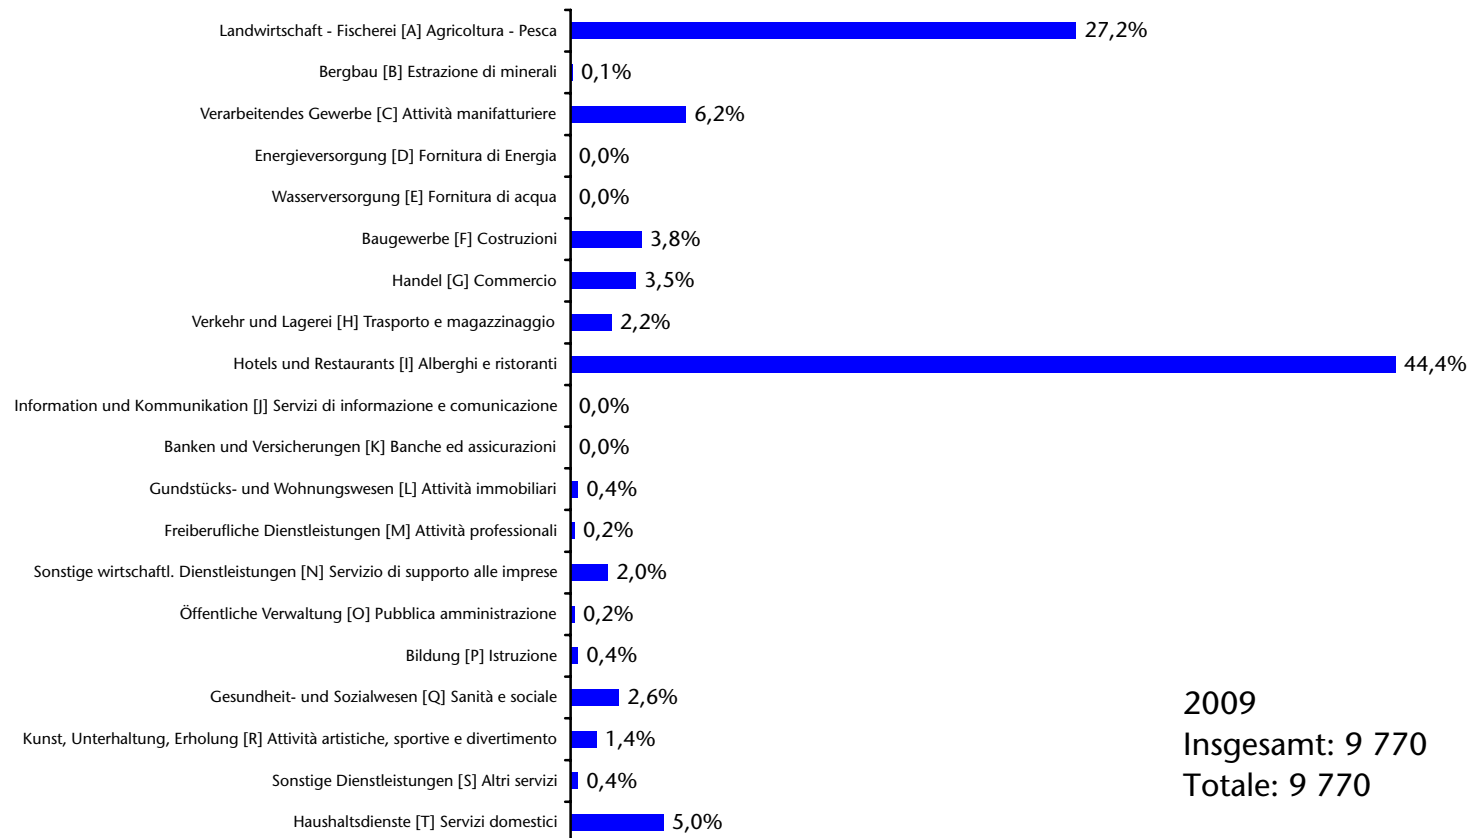

Unselbständig beschäftigte neue EU-Bürger Cittadini dei nuovi Paesi comunitari occupati dipendenti nach Sektor - ATECO 2007 - per settore