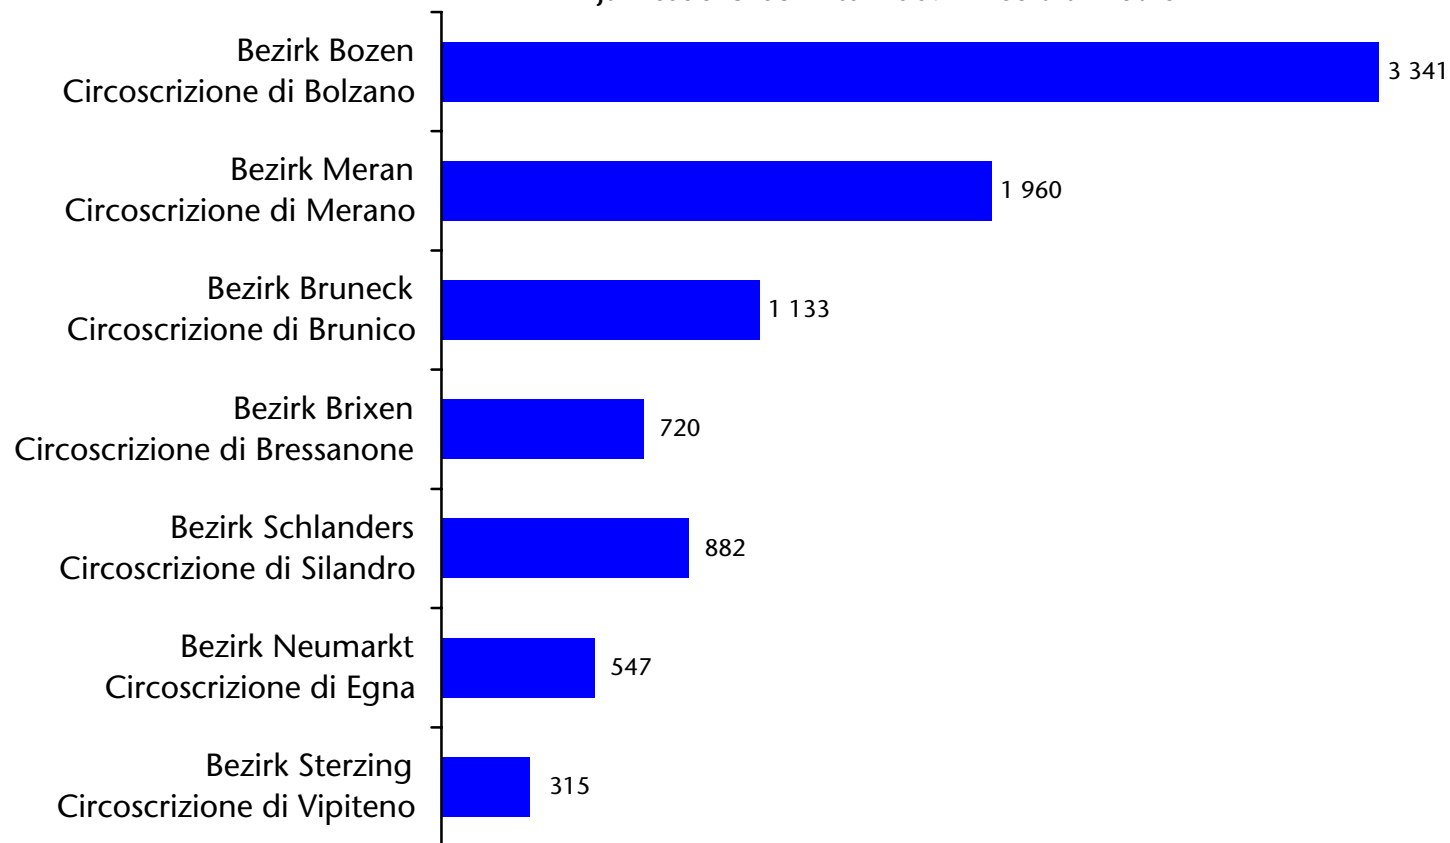

## Unselbständig beschäftigte neue EU-Bürger nach Wohnort Cittadini dei nuovi Paesi comunitari occupati dipendenti per domicilio

Jahresdurchschnitt 2009 Media annuale

## Unselbständig beschäftigte neue EU-Bürger nach Wohnort Cittadini dei nuovi Paesi comunitari occupati dipendenti per domicilio

Jahresdurchschnitt 2008 Media annuale

## Unselbständig beschäftigte neue EU-Bürger nach Wohnort Cittadini dei nuovi Paesi comunitari occupati dipendenti per domicilio

Jahresdurchschnitt 2007 Media annuale