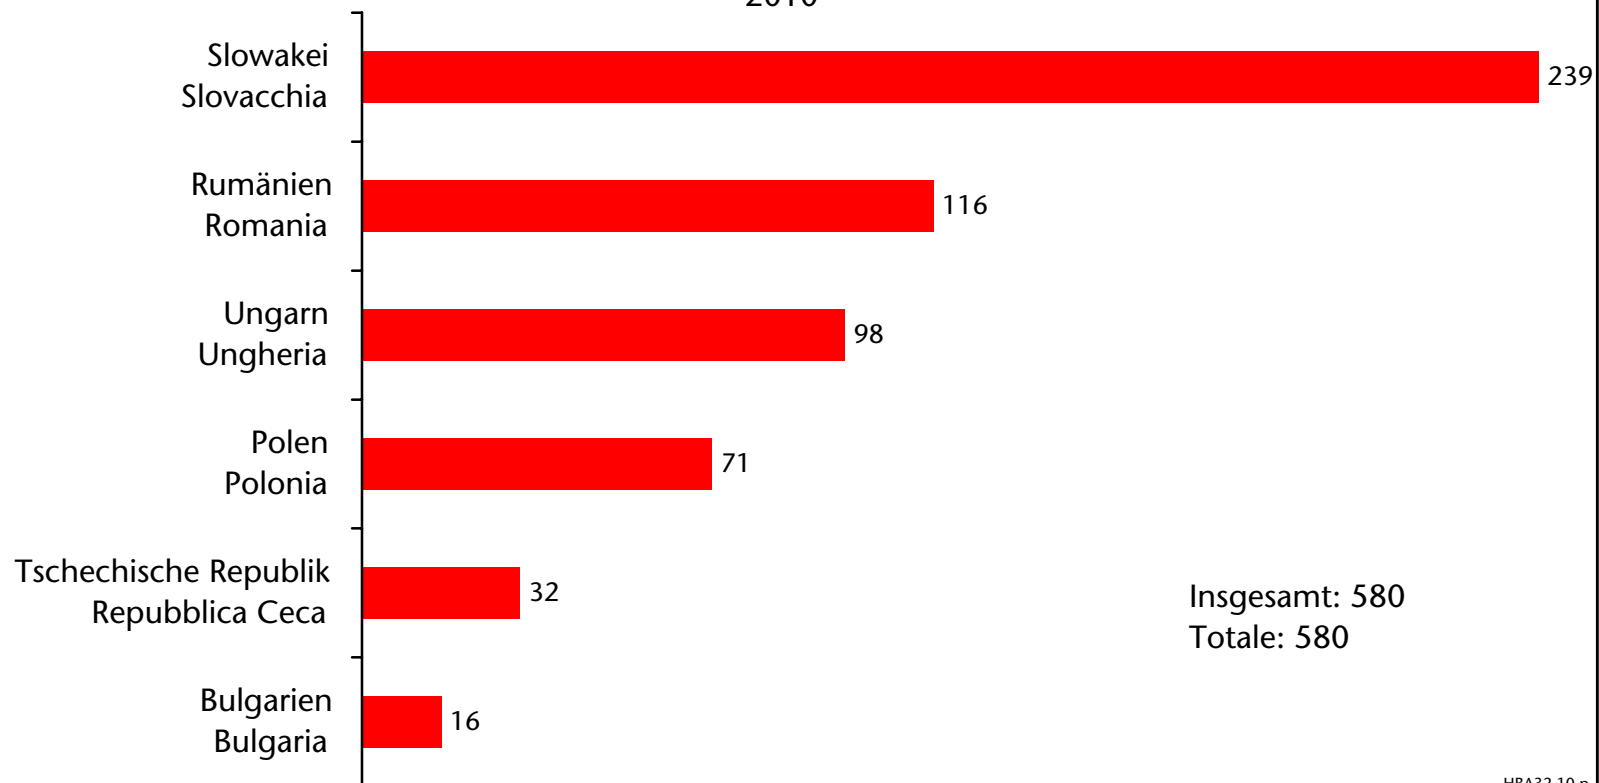

Beim Arbeitsservice eingetragene arbeitslose neue EU-Bürger Cittadini dei nuovi Paesi comunitari disoccupati iscritti al Servizio lavoro

nach Staatsbürgerschaft - per cittadinanza
2010