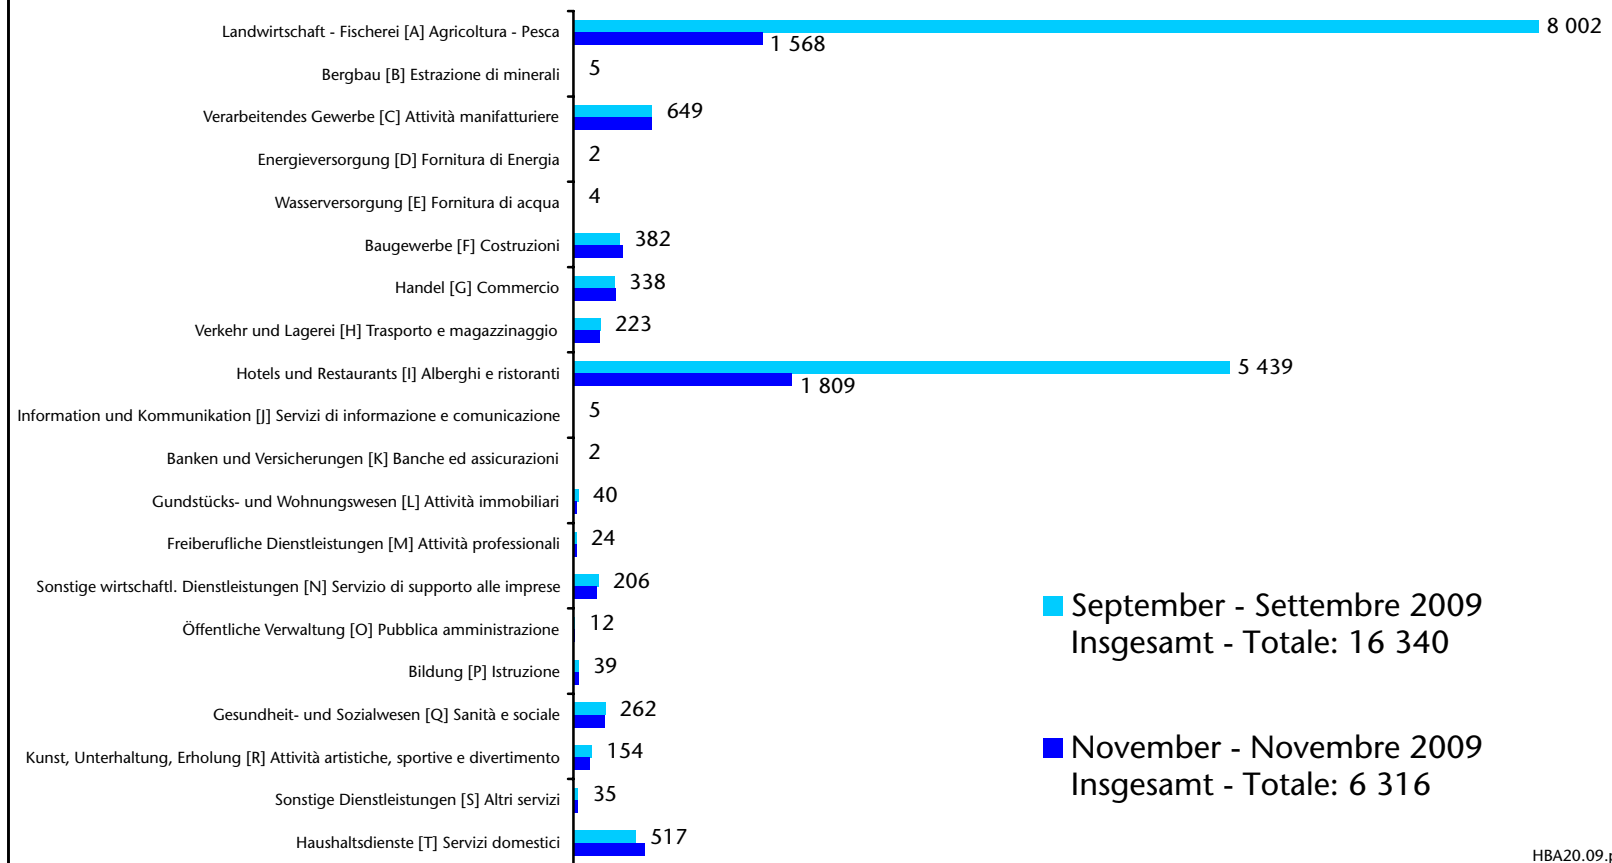

Unselbständig beschäftigte neue EU-Bürger Cittadini dei nuovi Paesi comunitari occupati dipendenti nach Sektor - ATECO 2007 - per settore