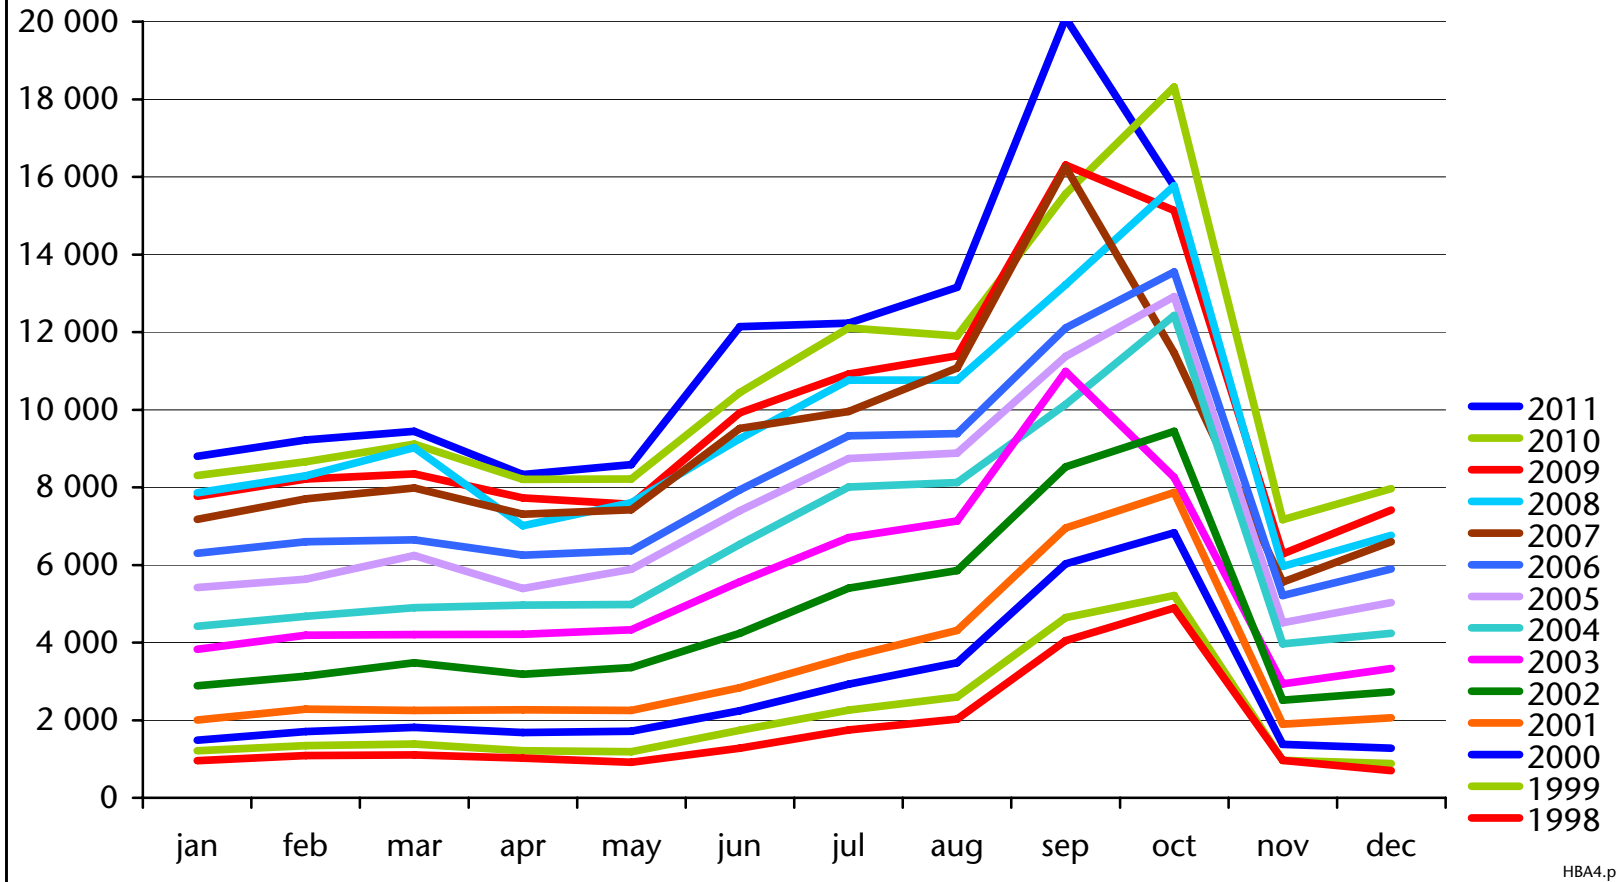

Abteilung Arbeit
Ripartizione Lavoro
Quelle: Amt für Arbeitsmarktbeobachtung
Fonte: Ufficio osservazione mercato del lavoro

Unselbständig beschäftigte neue EU-Bürger Cittadini dei nuovi Paesi comunitari occupati dipendenti