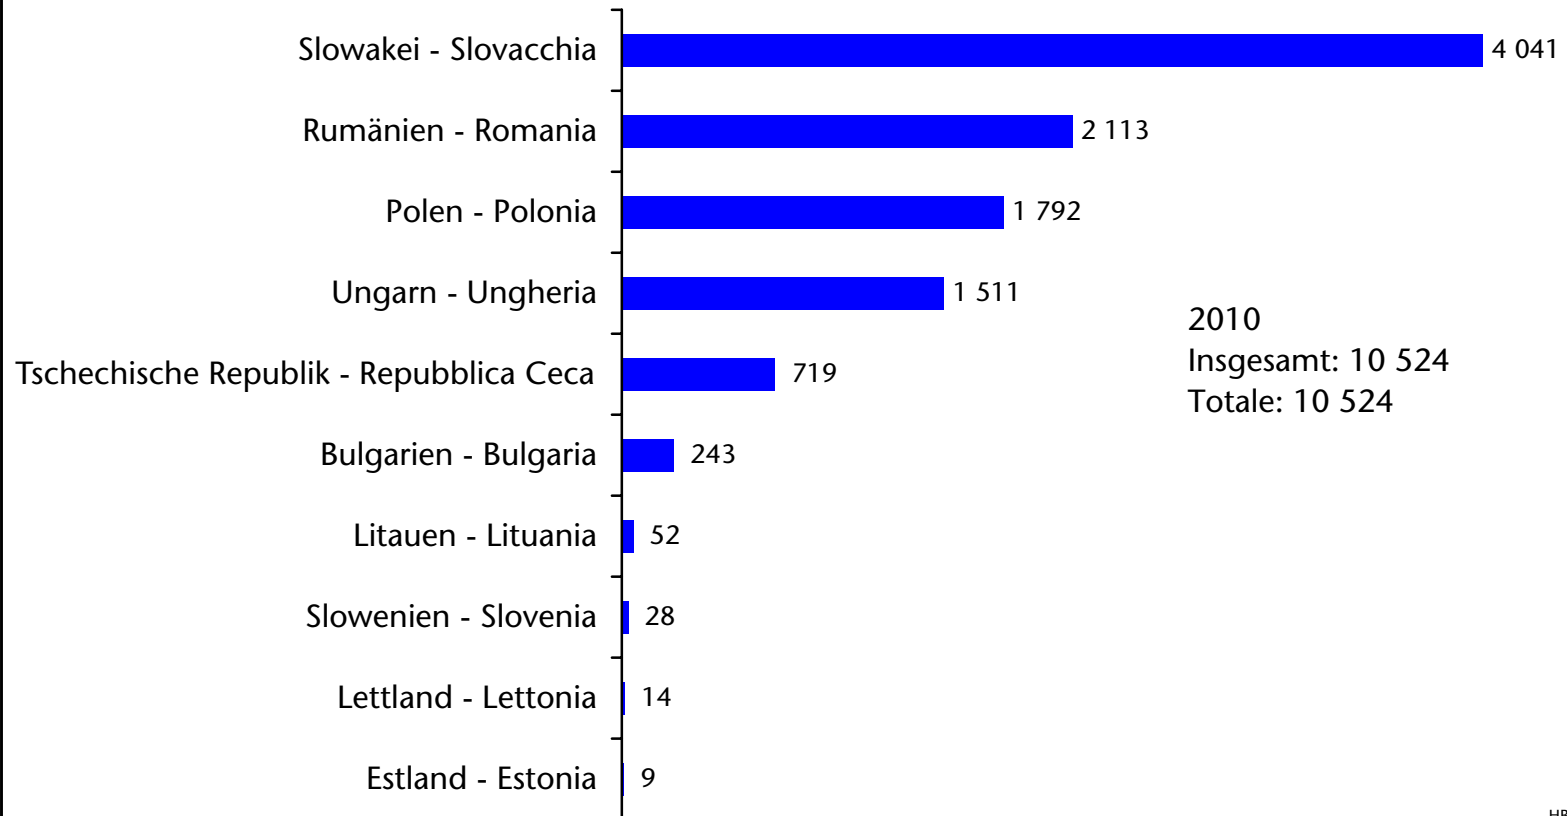

Unselbständig beschäftigte neue EU-Bürger

Cittadini dei nuovi Paesi comunitari occupati dipendenti

nach Staatsbürgerschaft - per cittadinanza

2010