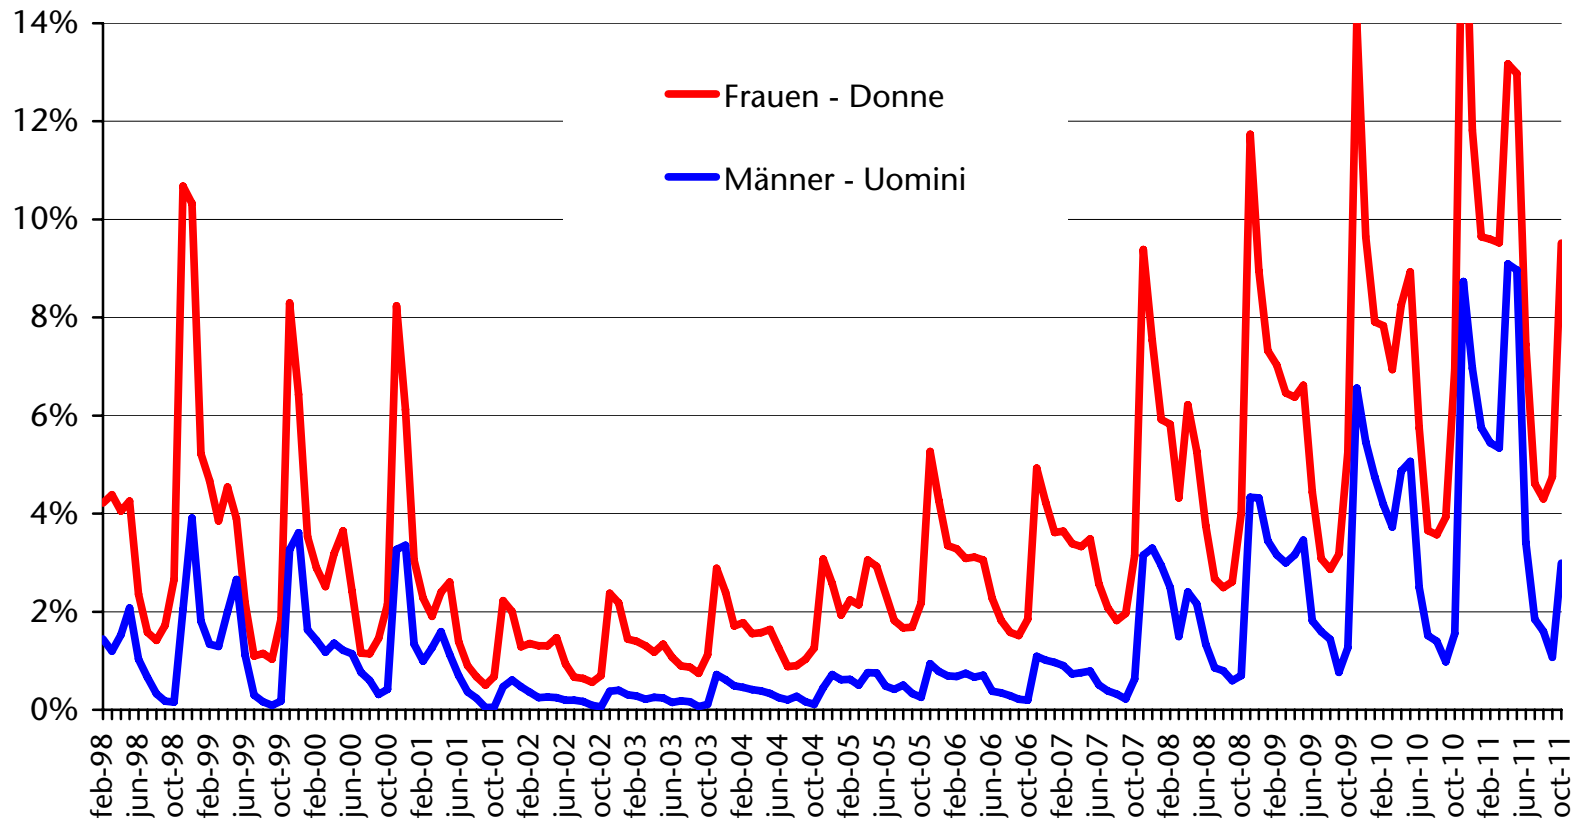

Neue EU27-Bürger: Arbeitslosenquote Cittadini dei nuovi Paesi comunitari: tasso di disoccupazione

nach Geschlecht - per sesso