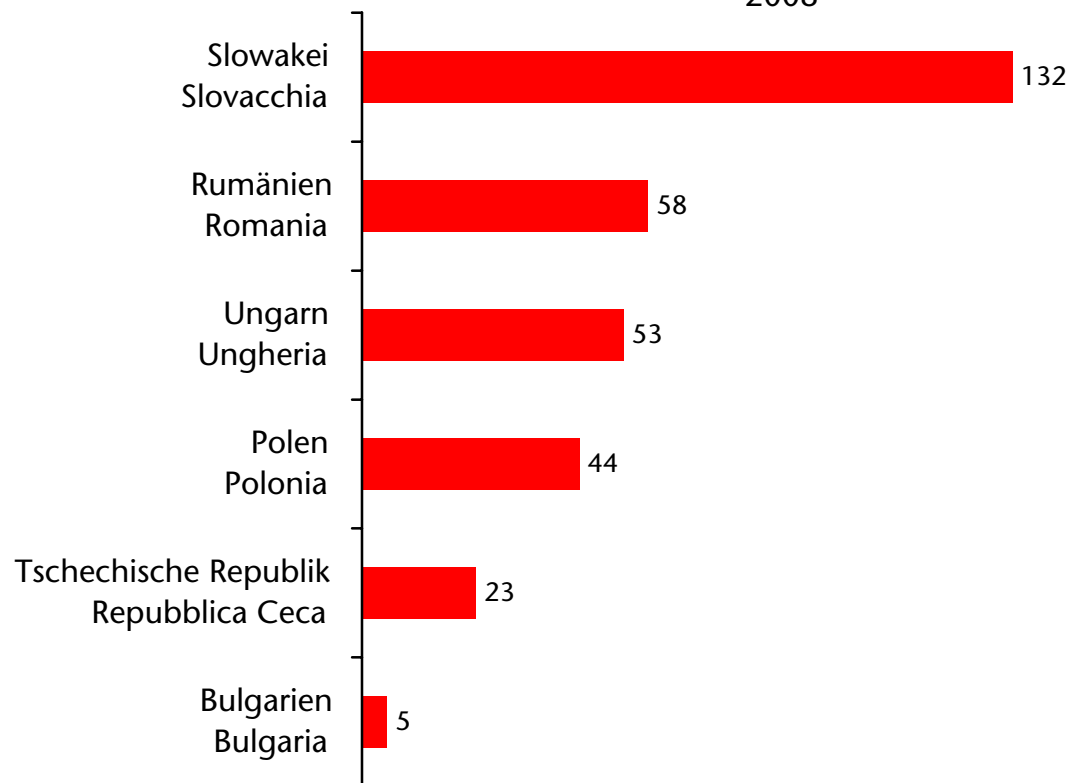

Beim Arbeitsservice eingetragene arbeitslose neue EU-Bürger Cittadini dei nuovi Paesi comunitari disoccupati iscritti al Servizio lavoro

nach Staatsbürgerschaft - per cittadinanza
2008

Insgesamt: 318
Totale: 318