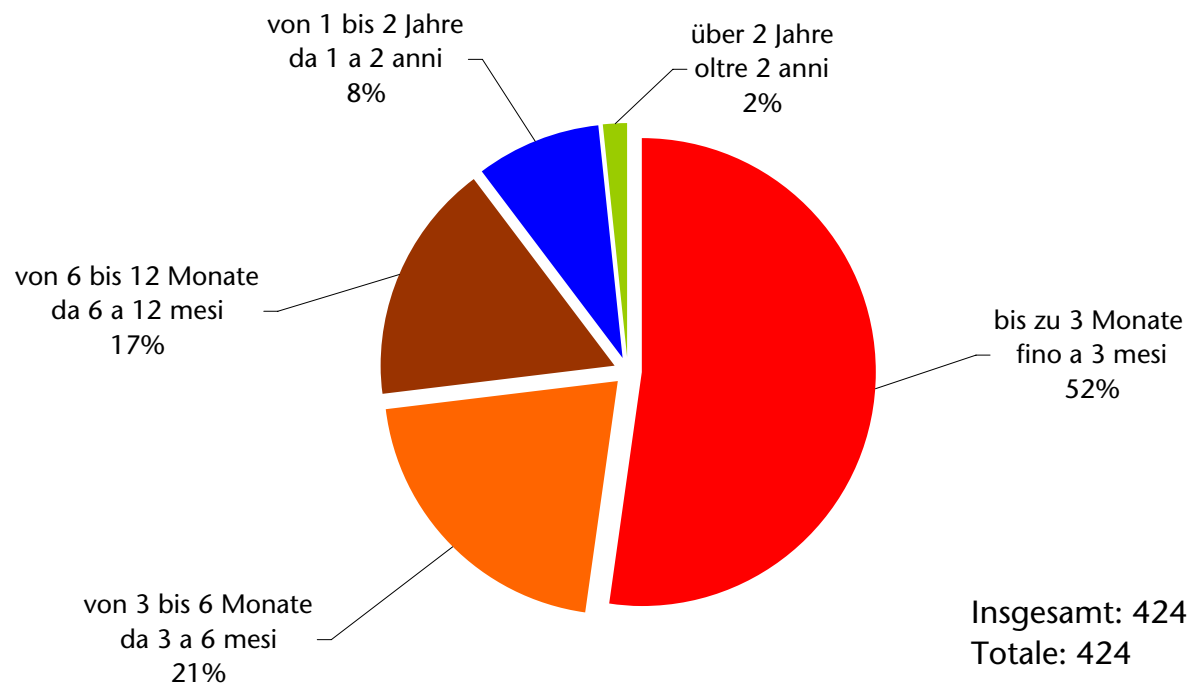

Beim Arbeitsservice eingetragene arbeitslose neue EU-Bürger Cittadini dei nuovi Paesi comunitari disoccupati iscritti al Servizio lavoro nach Eintragungsdauer - per durata d'iscrizione 2009