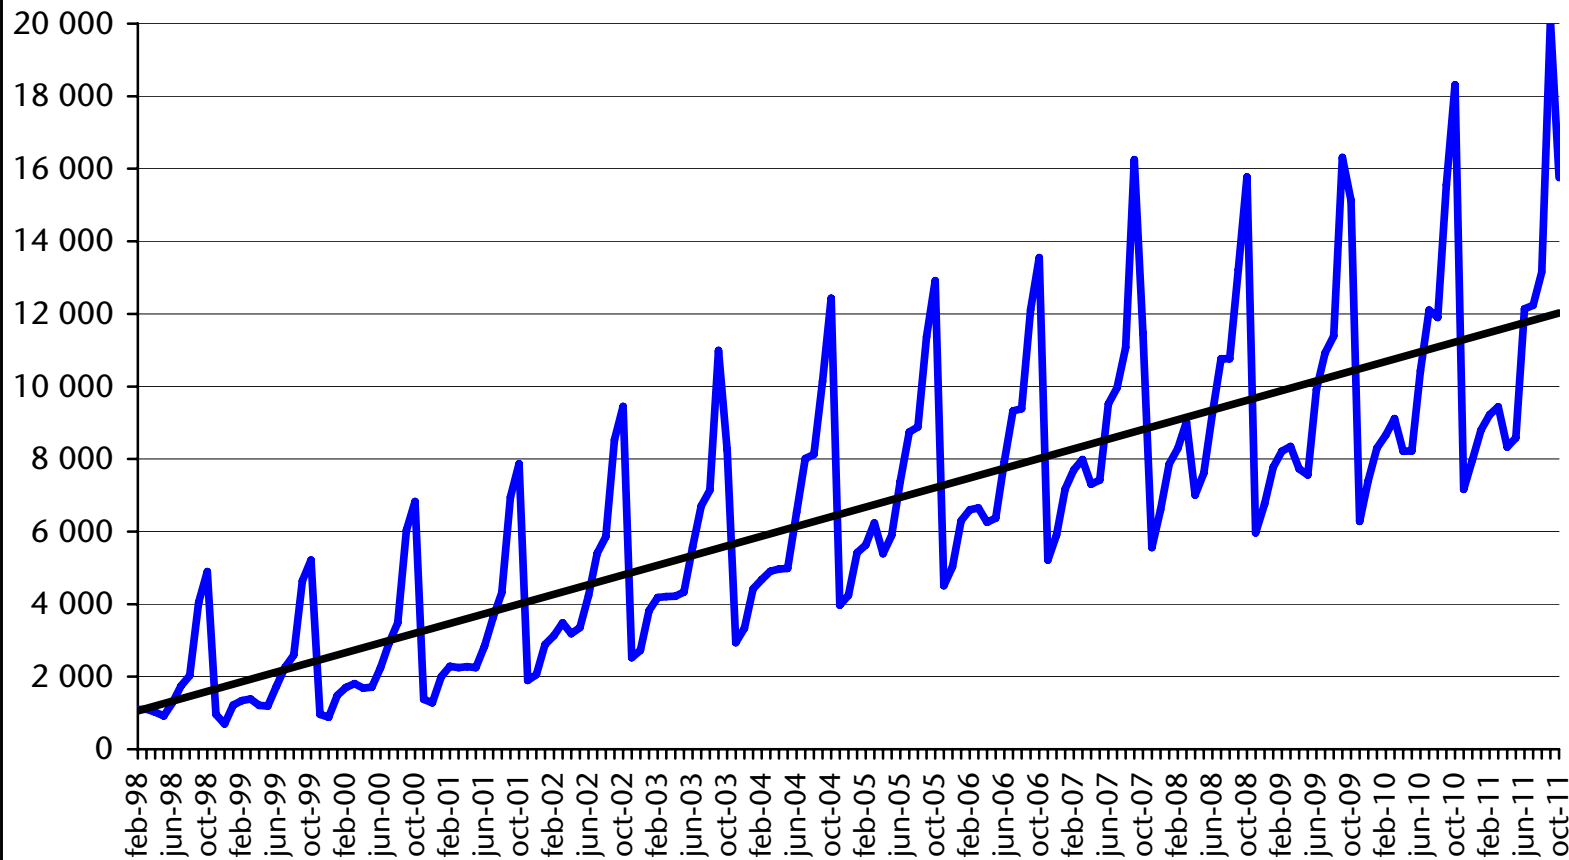

Abteilung Arbeit  
Ripartizione Lavoro  
Quelle: Amt für Arbeitsmarktbeobachtung  
Fonte: Ufficio osservazione mercato del lavoro

## Unselbständig beschäftigte neue EU-Bürger Cittadini dei nuovi Paesi comunitari occupati dipendenti