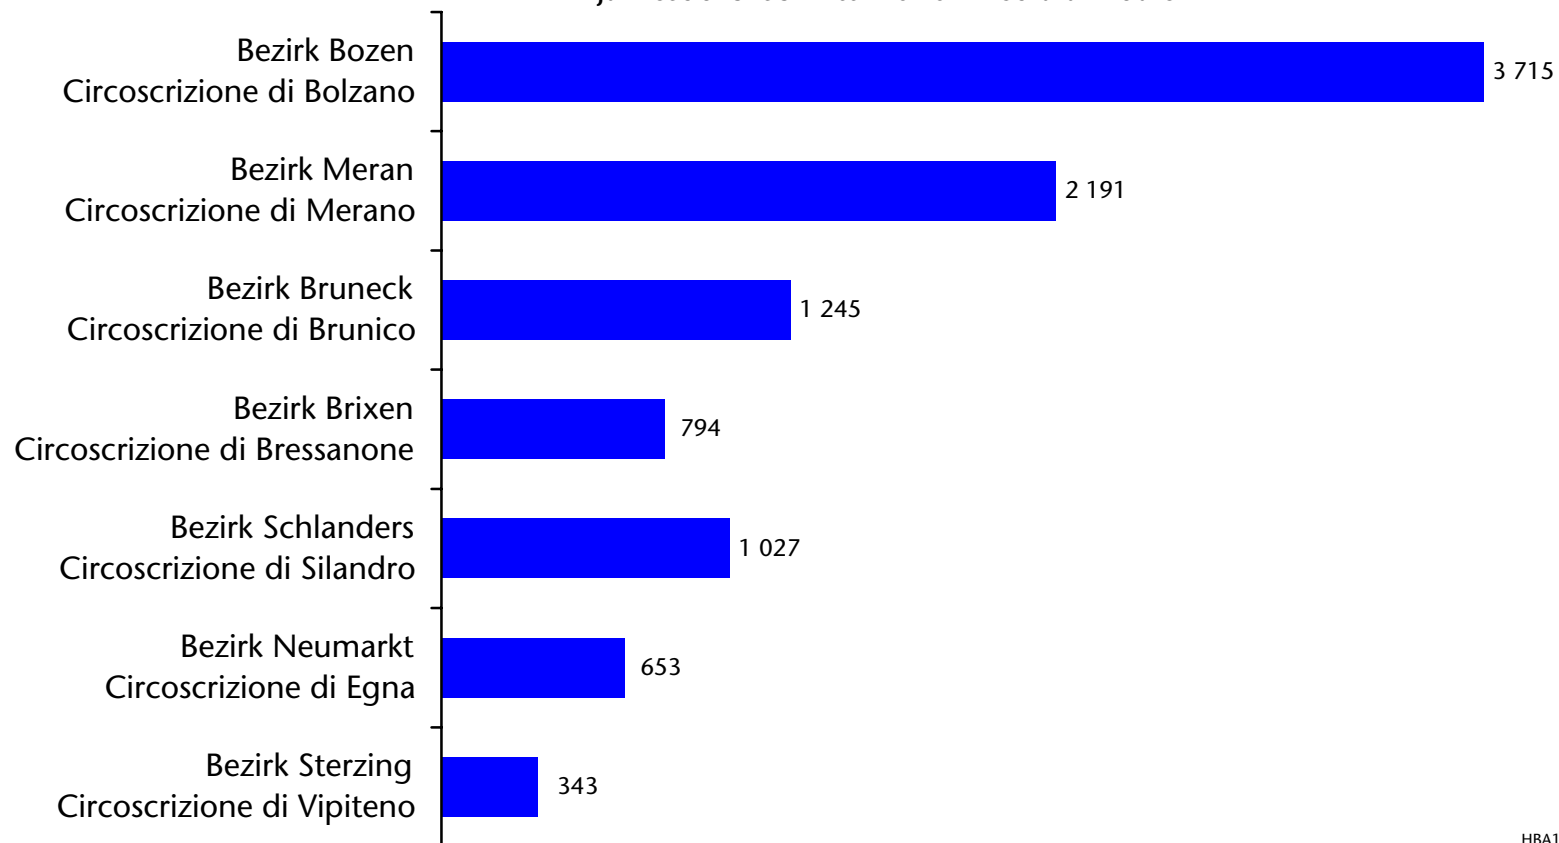

## Unselbständig beschäftigte neue EU-Bürger Cittadini dei nuovi Paesi comunitari occupati dipendenti

HBA6

## Unselbständig beschäftigte neue EU-Bürger Cittadini dei nuovi Paesi comunitari occupati dipendenti

Jahresdurchschnitt - Media annuale

- Frauen - Donne
- Männer - Uomini

## Unselbständig beschäftigte neue EU-Bürger nach Wohnort Cittadini dei nuovi Paesi comunitari occupati dipendenti per domicilio

Jahresdurchschnitt 2010 Media annuale