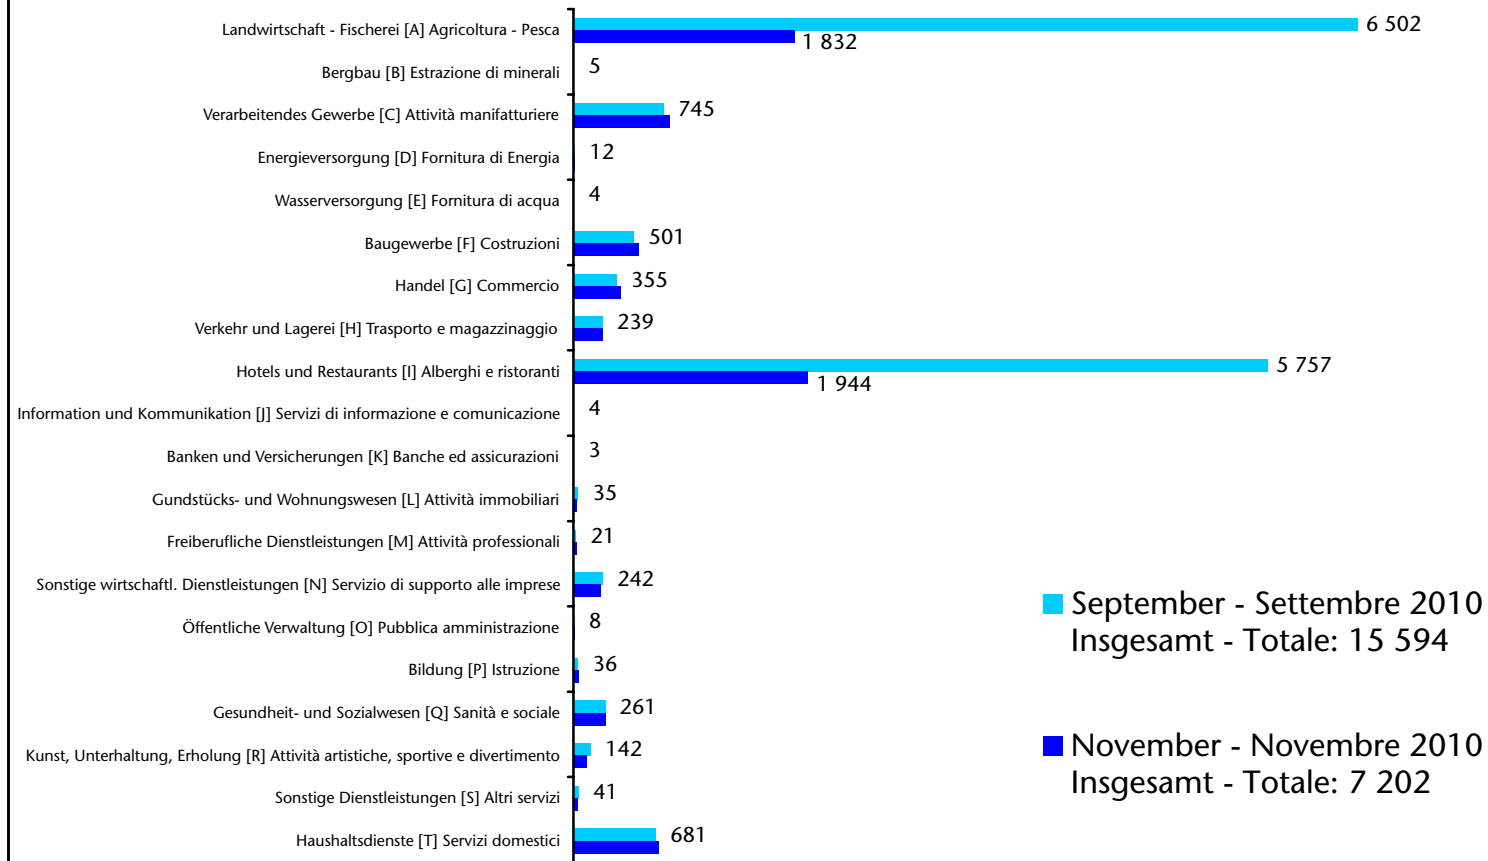

Unselbständig beschäftigte neue EU-Bürger Cittadini dei nuovi Paesi comunitari occupati dipendenti nach Sektor - ATECO 2007 - per settore