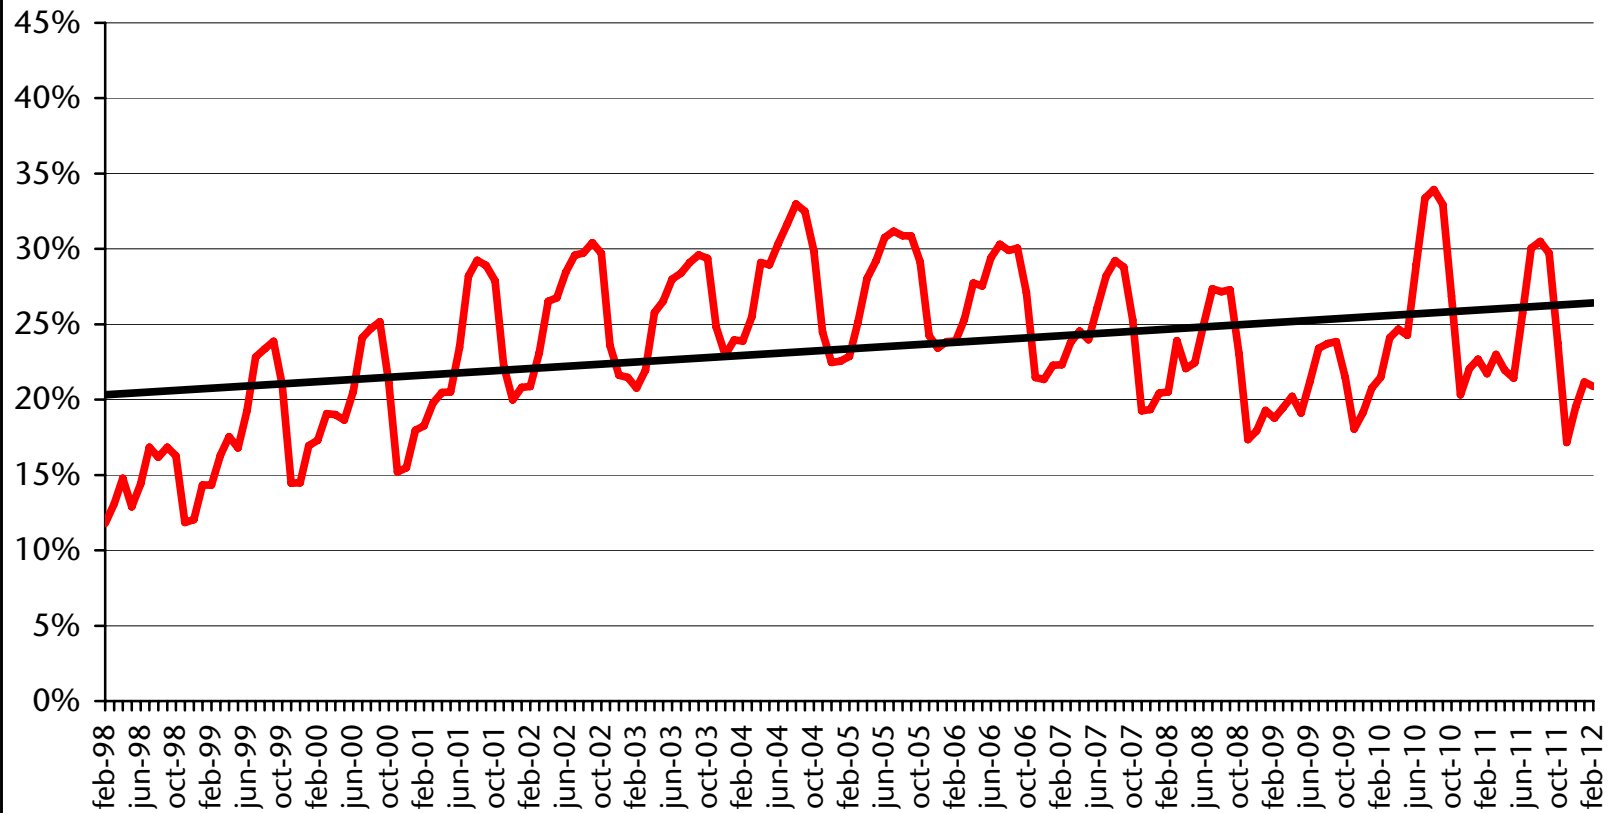

Abteilung Arbeit
Ripartizione Lavoro
Quelle: Arbeitservice
Fonte: Ufficio servizio lavoro

Langzeitarbeitslose (über 1 Jahr) Disoccupati di lunga durata (oltre 1 anno)

Langzeitarbeitslose (über 1 Jahr) Disoccupati di lunga durata (oltre 1 anno)

Langzeitarbeitslose (über 1 Jahr) Disoccupati di lunga durata (oltre 1 anno)

Anteil an den insgesamt Eingetragenen - quota sul totale degli iscritti

Langzeitarbeitslose (über 1 Jahr) Disoccupati di lunga durata (oltre 1 anno)