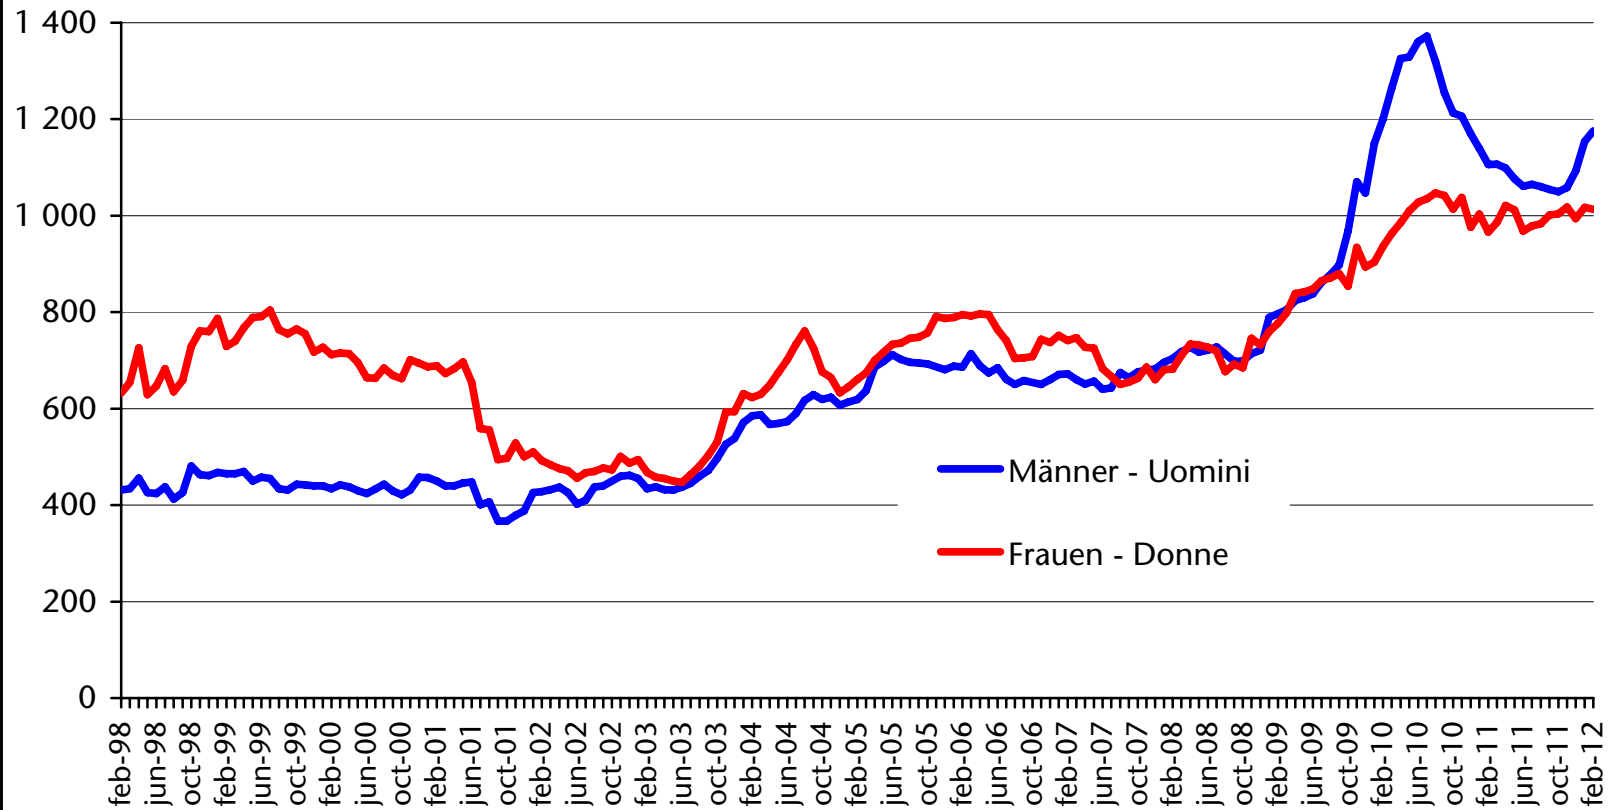

Abteilung Arbeit
Ripartizione Lavoro
Quelle: Arbeitservice
Fonte: Ufficio servizio lavoro

Langzeitarbeitslose (über 1 Jahr) Disoccupati di lunga durata (oltre 1 anno)

Langzeitarbeitslose (über 1 Jahr) Disoccupati di lunga durata (oltre 1 anno)

Langzeitarbeitslose (über 1 Jahr) Disoccupati di lunga durata (oltre 1 anno)

Anteil an den insgesamt Eingetragenen - quota sul totale degli iscritti

Langzeitarbeitslose (über 1 Jahr) Disoccupati di lunga durata (oltre 1 anno)