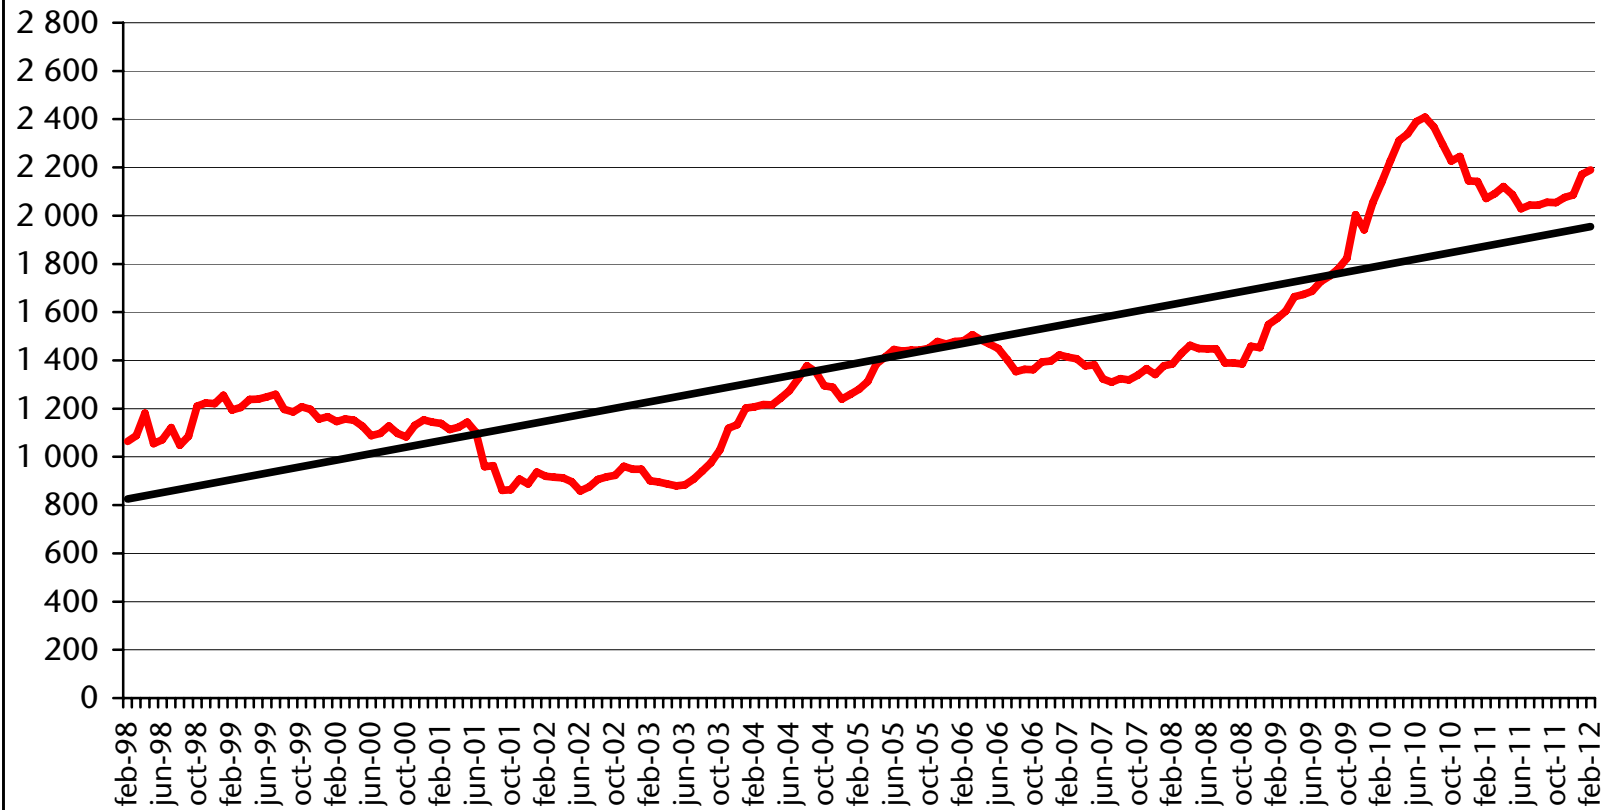

Abteilung Arbeit
Ripartizione Lavoro
Quelle: Arbeitservice
Fonte: Ufficio servizio lavoro

Langzeitarbeitslose (über 1 Jahr) Disoccupati di lunga durata (oltre 1 anno)

Langzeitarbeitslose (über 1 Jahr) Disoccupati di lunga durata (oltre 1 anno)

Langzeitarbeitslose (über 1 Jahr) Disoccupati di lunga durata (oltre 1 anno)

Anteil an den insgesamt Eingetragenen - quota sul totale degli iscritti

Langzeitarbeitslose (über 1 Jahr) Disoccupati di lunga durata (oltre 1 anno)