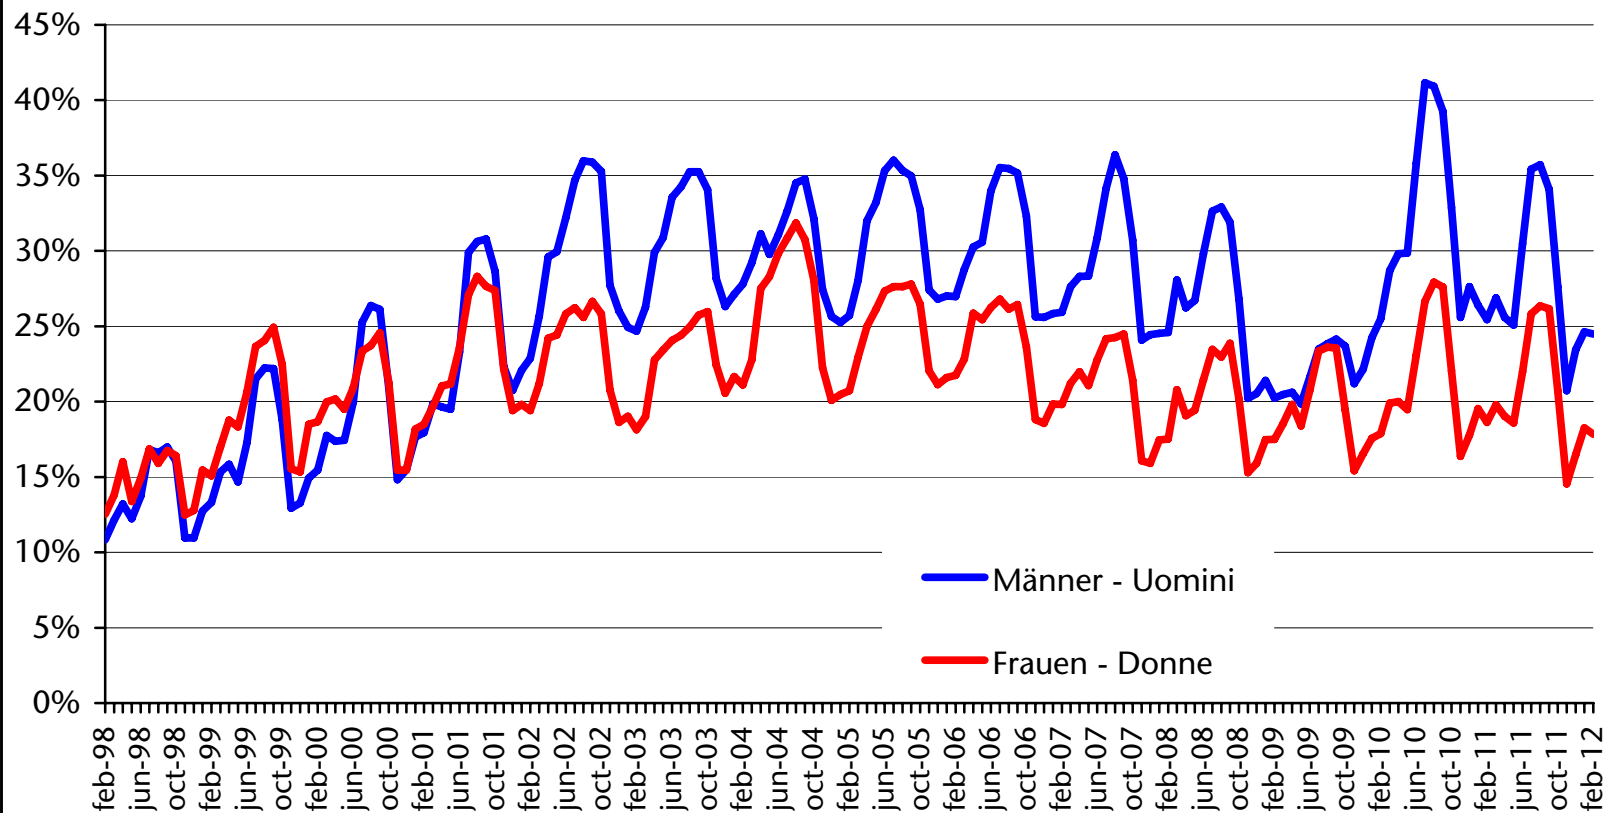

Langzeitarbeitslose (über 1 Jahr) Disoccupati di lunga durata (oltre 1 anno)

Anteil an den insgesamt Eingetragenen - quota sul totale degli iscritti